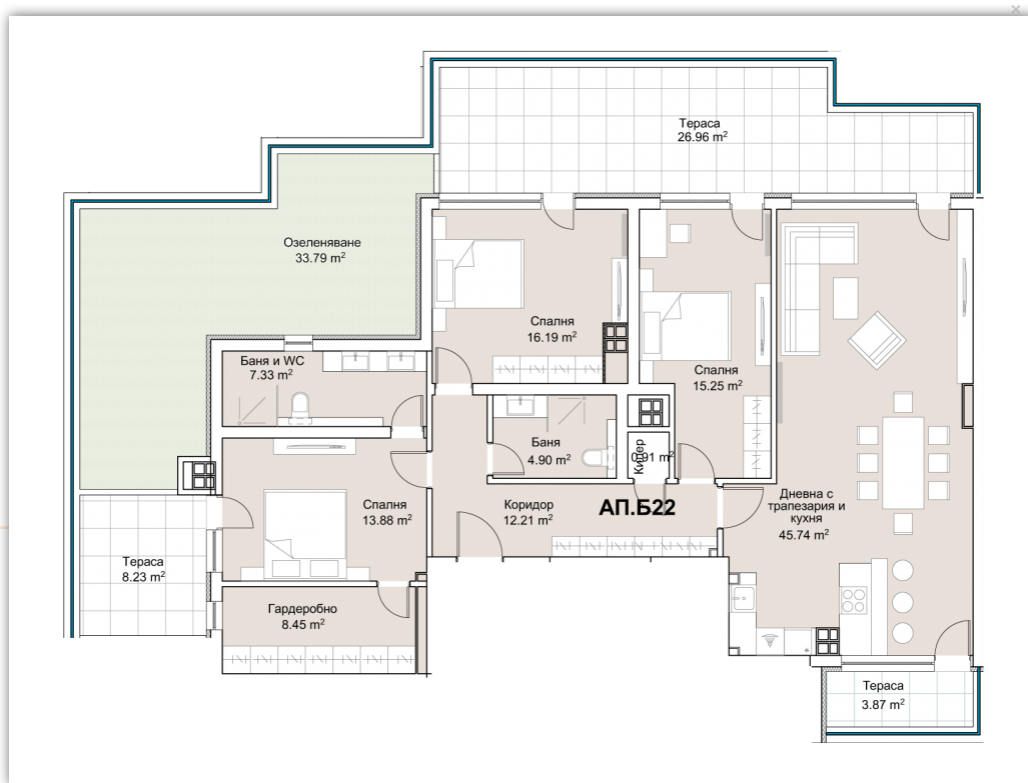

- Начало
- За комплекса
- Инвеститор
- Търсене
- Галерия
- Разпределения и Цени
- Гаражи
- Новини
- Контакти

Добави в любими

[Схема на апартамента](#)

Апартаментът разполага с:

- > Апартамент номер: Б22
- > Дневна с кухненски бокс
- > Спални: 3
- > Гардеробна
- > Килер
- > Бани: 2
- > Тераси: 3
- > Озеленени тераси

[Обща застройка](#)[Застроена площ](#)[Статус: Свободен](#)[Изложение: с юг](#)[Гараж -2](#)

Изпратете запитване за този имот

Име (задължително)

Имейл(задължително)

Относно

Сграда 2,Вход А-Б, Пентхаус, Number: Б22