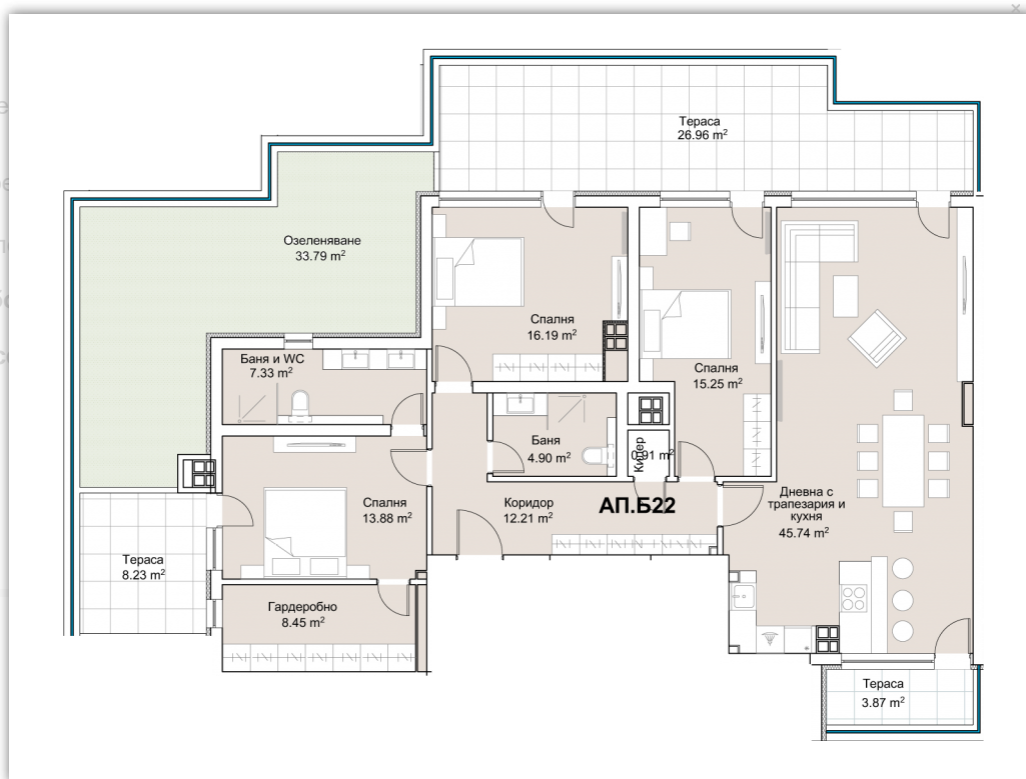

- Начало
- За комплекса
- Инвеститор
- Търсене
- Галерия
- Разпределения и Цени
- Гаражи
- Новини
- Контакти

Добави в любими

[Схема на апартамента](#)

Апартаментът разполага с:

- > Апартамент номер: Б22
- > Дневна с кухненски бокс
- > Спални: 3
- > Гардеробна
- > Килер
- > Бани: 2
- > Тераси: 3
- > Озеленени тераси

[Обща застройка](#)[Застроена площ](#)[Статус: Свободен](#)[Изложение: с юг](#)[Гараж -2](#)

Изпратете запитване за този имот

Име (задължително)

Имейл(задължително)

Относно

Сграда 2,Вход А-Б, Пентхаус, Number: Б22