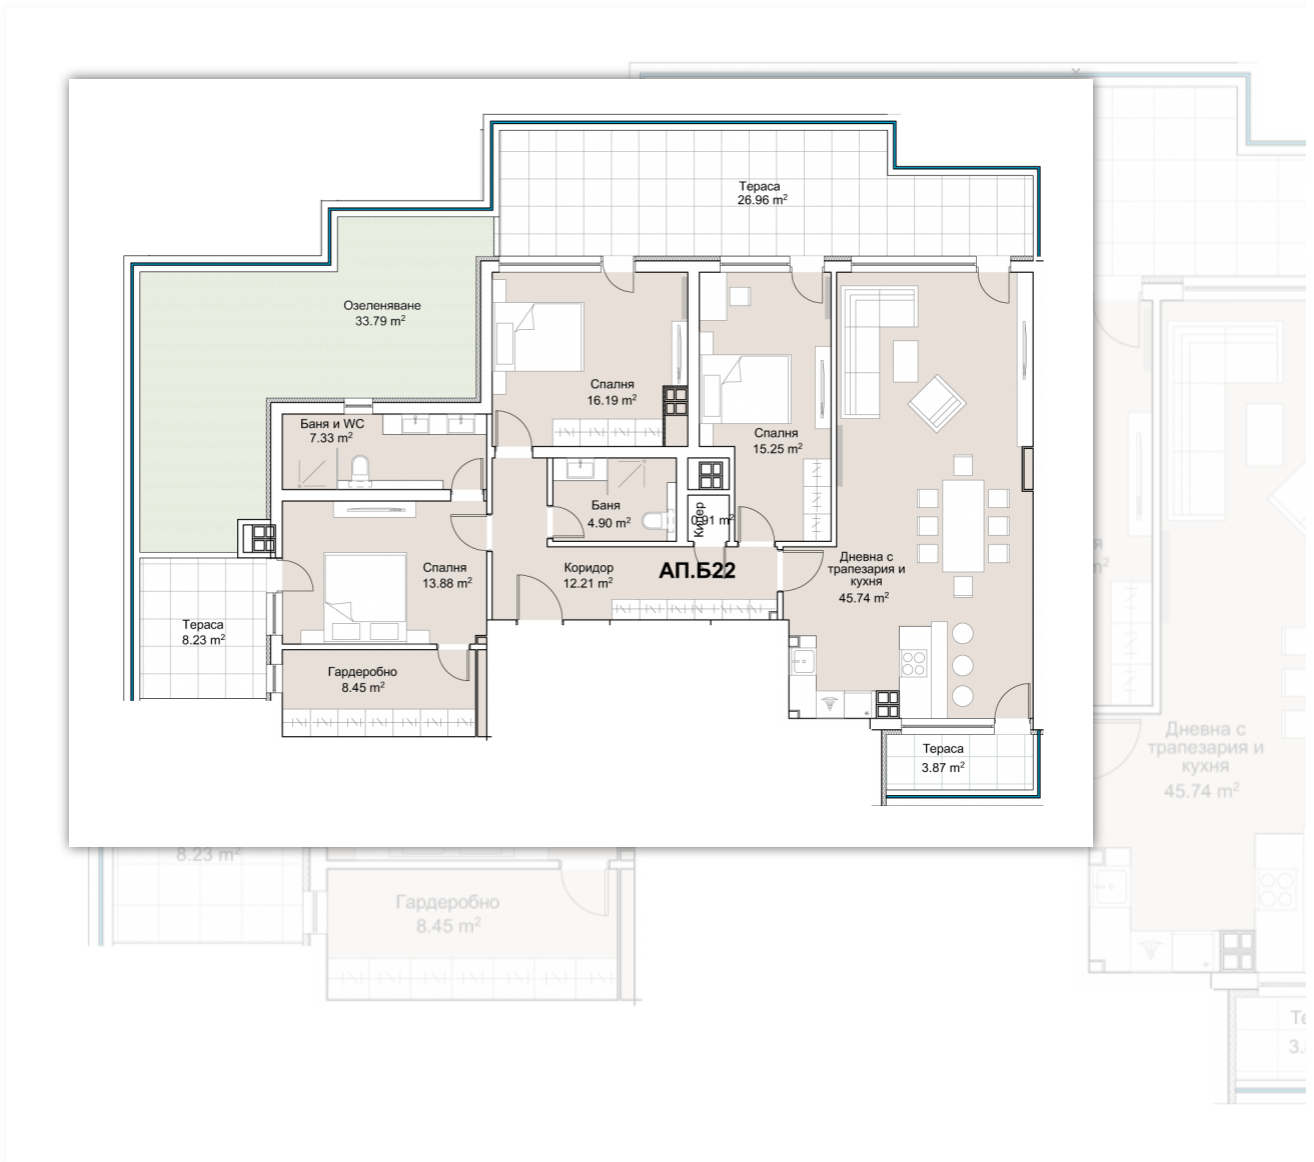

- Начало
- За комплекса
- Инвеститор
- Търсене
- Галерия
- Разпределения и Цени
- Гаражи
- Новини
- Контакти

Добави в любими

[Схема на апартамента](#)

Апартаментът разполага с:

- > Апартамент номер: Б22
- > Дневна с кухненски бокс
- > Спални: 3
- > Гардеробна
- > Килер
- > Бани: 2
- > Тераси: 3
- > Озеленени тераси

[Обща застройка](#)[Застроена площ](#)[Статус: Свободен](#)[Изложение: с юг](#)[Гараж -2](#)

Изпратете запитване за този имот

Име (задължително)

Имейл(задължително)

Относно

Сграда 2,Вход А-Б, Пентхаус, Number: Б22