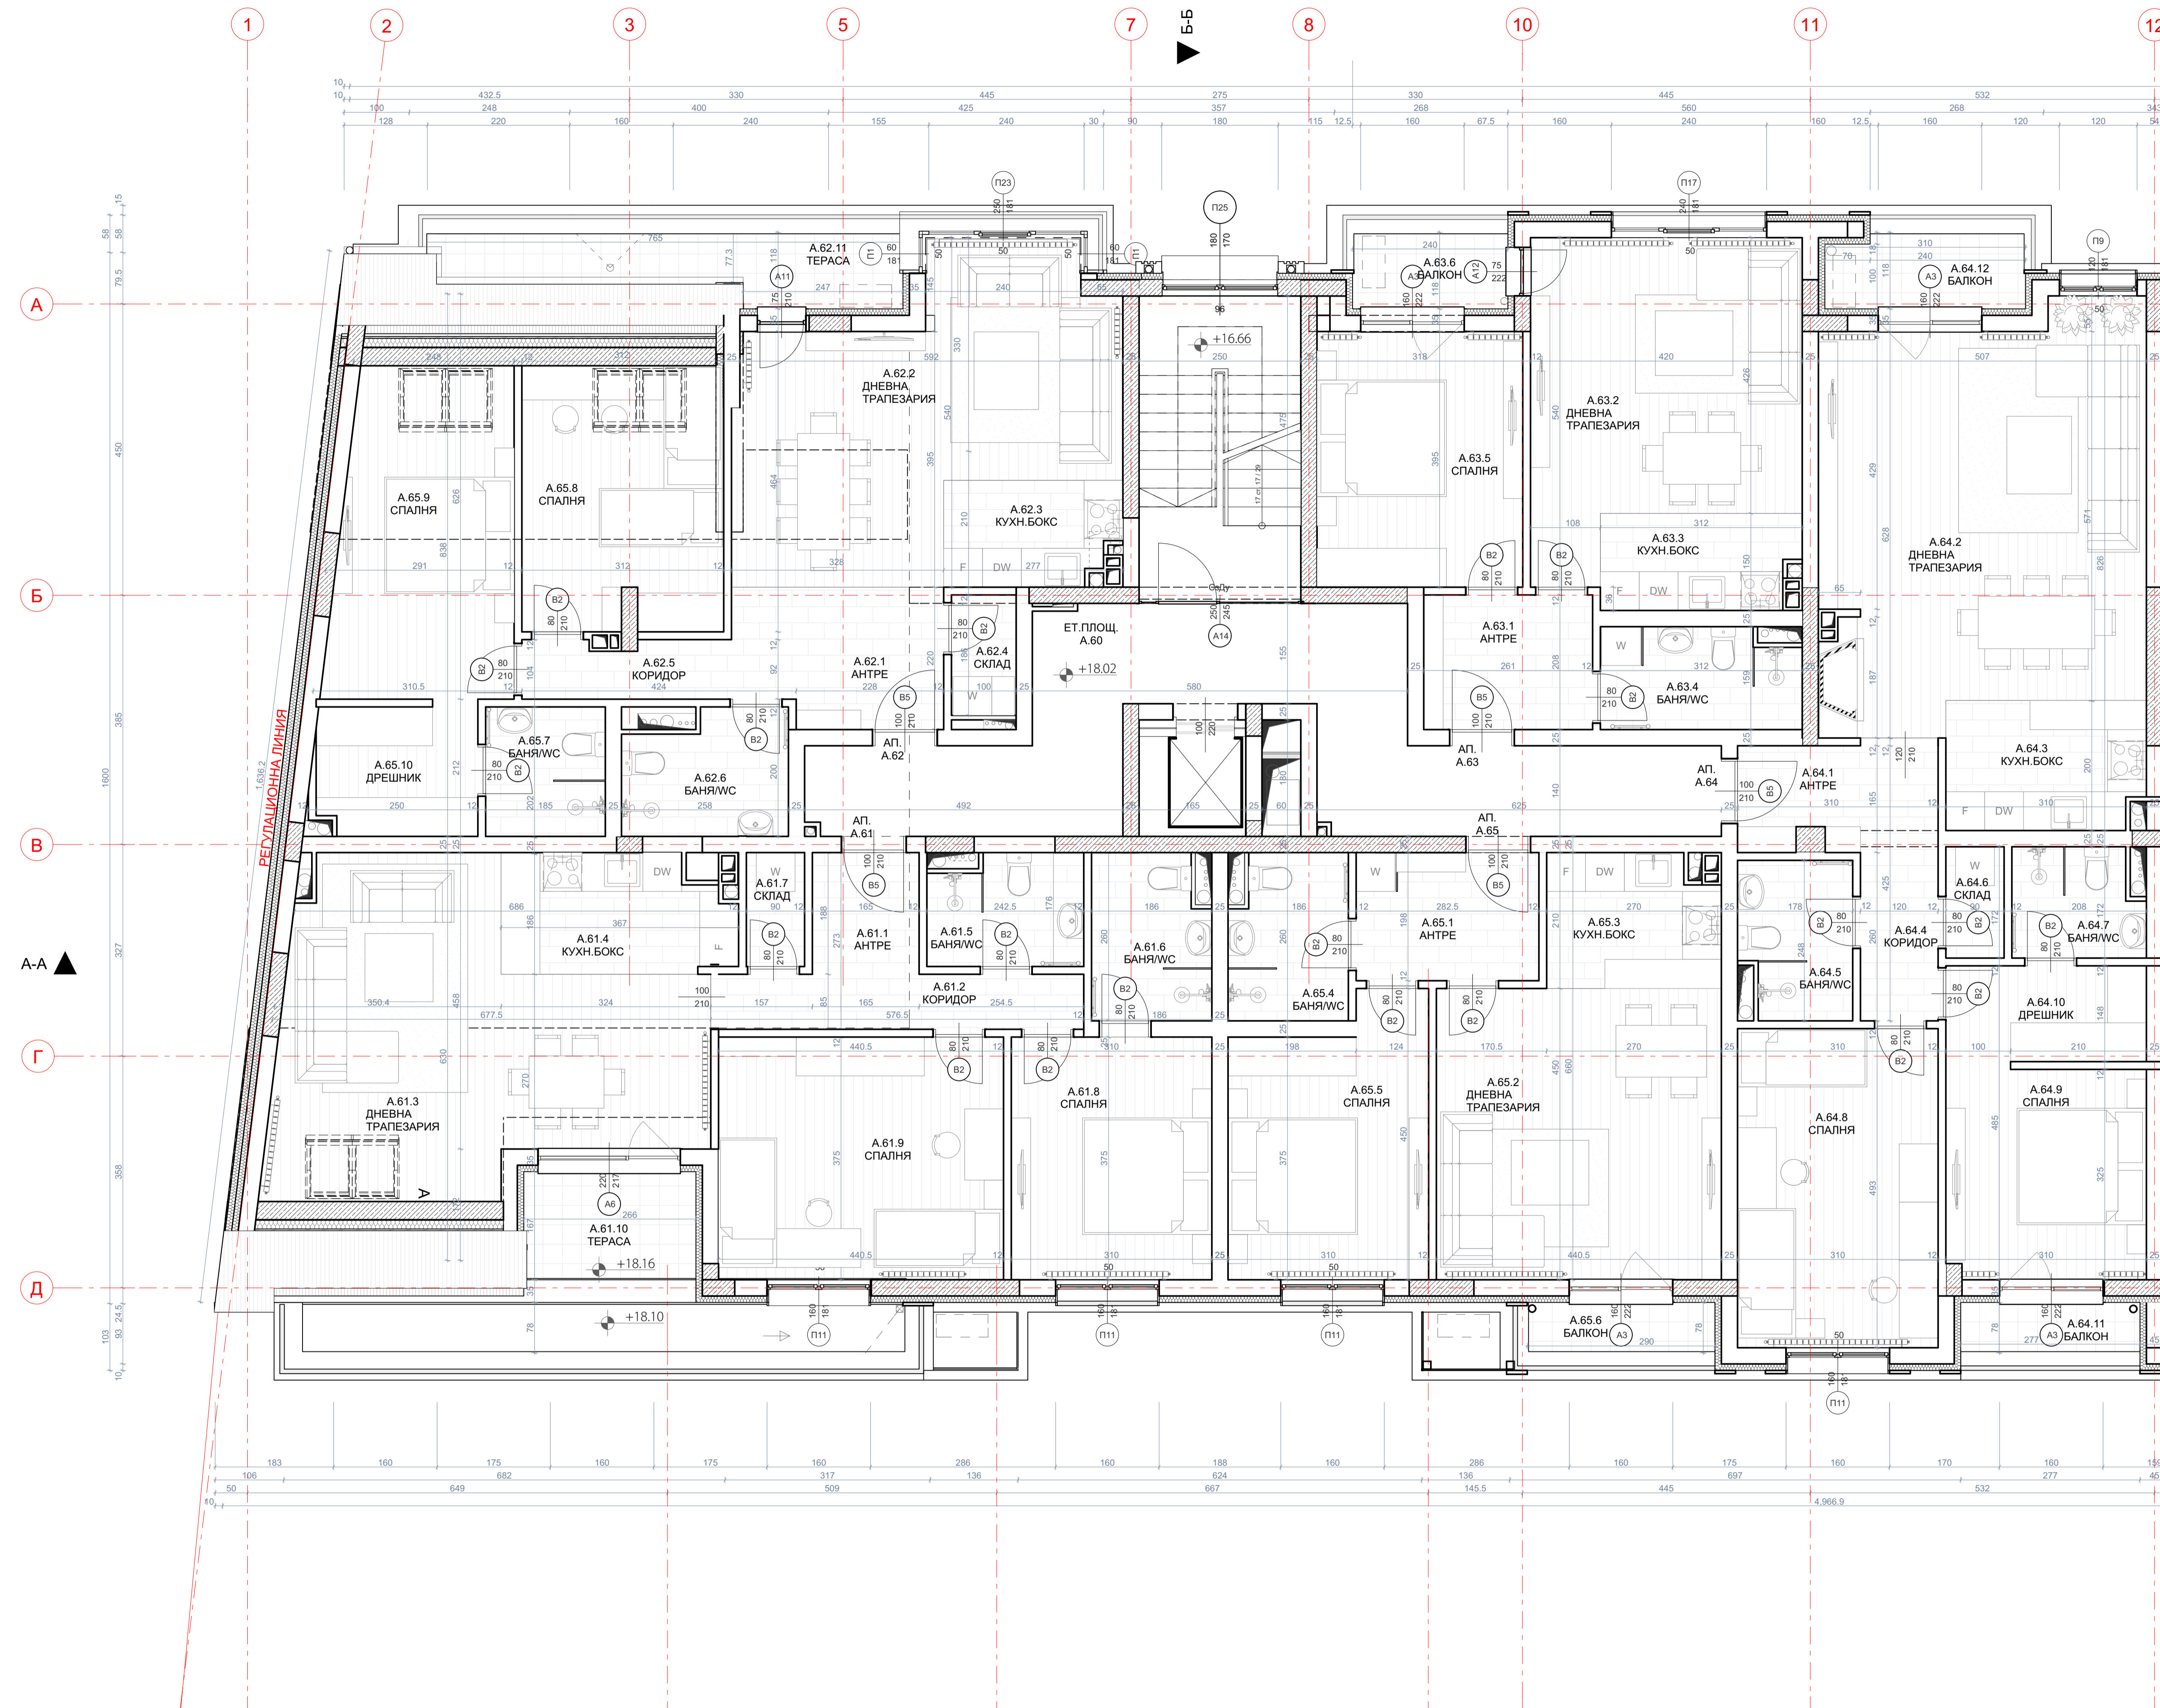

СЕКЦИЯ А - ЕТАЖ 6
КОТА +18.02

ПОСЛОЖ. НА ОБЕКТ	СПЕЦИФИКАЦИЯ НА ПОМЕЩЕНИЯТА					
	№	ПОМЕЩЕНИЕ	СВ. ПЛОЩ. /м²	ПОД	СТЕНИ	ТАВАН
ПЛОЩ. НА ОБЕКТ	A.60	ЕТ.ПЛОЩ.	38.39	гранитогрес	латекс	латекс
	A.61.1	АНТРЕ	3.10	гранитогрес	латекс	латекс
	A.61.2	КОРИДОР	4.90	гранитогрес	латекс	латекс
	A.61.3	ДНЕВНА/ТРАПЕЗАРΙΑ	27.03	паркет	латекс	латекс
	A.61.4	КУХН.БОКС	6.37	гранитогрес	латекс	латекс
	A.61.5	БАНЯ/WC	3.99	гранитогрес	фанкс	латекс
	A.61.6	БАНЯ/WC	4.56	гранитогрес	фанкс	латекс
	A.61.7	СКЛАД	1.58	гранитогрес	латекс	латекс
	A.61.8	СПАЛНЯ	13.63	паркет	латекс	латекс
	A.61.9	СПАЛНЯ	16.68	паркет	латекс	латекс
ПЛОЩ. НА ОБЕКТ	A.61.10	ТЕРАСА	4.44	гранитогрес	латекс	латекс
	A.62.1	АНТРЕ	3.88	гранитогрес	латекс	латекс
	A.62.2	ДНЕВНА/ТРАПЕЗАРΙΑ	24.09	паркет	латекс	латекс
	A.62.3	КУХН.БОКС	4.37	гранитогрес	латекс	латекс
	A.62.4	СКЛАД	1.86	гранитогрес	латекс	латекс
	A.62.5	КОРИДОР	4.05	гранитогрес	латекс	латекс
	A.62.6	БАНЯ/WC	4.65	гранитогрес	фанкс	латекс
	A.62.11	ТЕРАСА	6.76	гранитогрес	латекс	латекс
	A.63.1	АНТРЕ	5.43	гранитогрес	латекс	латекс
	A.63.2	ДНЕВНА/ТРАПЕЗАРΙΑ	19.12	паркет	латекс	латекс
ПЛОЩ. НА ОБЕКТ	A.63.3	КУХН.БОКС	4.68	гранитогрес	латекс	латекс
	A.63.4	БАНЯ/WC	4.72	гранитогрес	фанкс	латекс
	A.63.5	СПАЛНЯ	12.72	паркет	латекс	латекс
	A.63.6	БАЛКОН	2.83	гранитогрес	латекс	латекс
	A.64.1	АНТРЕ	4.94	гранитогрес	латекс	латекс
	A.64.2	ДНЕВНА/ТРАПЕЗАРΙΑ	30.72	паркет	латекс	латекс
	A.64.3	КУХН.БОКС	6.06	гранитогрес	латекс	латекс
	A.64.4	КОРИДОР	3.12	гранитогрес	латекс	латекс
	A.64.5	БАНЯ/WC	4.12	гранитогрес	фанкс	латекс
	A.64.6	СКЛАД	1.55	гранитогрес	латекс	латекс
ПЛОЩ. НА ОБЕКТ	A.64.7	СПАЛНЯ	3.30	гранитогрес	фанкс	латекс
	A.64.8	СПАЛНЯ	15.28	паркет	латекс	латекс
	A.64.9	СПАЛНЯ	10.20	паркет	латекс	латекс
	A.64.10	ДРЕШНИК	4.59	паркет	латекс	латекс
	A.64.11	БАЛКОН	2.16	гранитогрес	латекс	латекс
	A.64.12	БАЛКОН	3.53	гранитогрес	латекс	латекс
	A.65.1	АНТРЕ	5.59	гранитогрес	латекс	латекс
	A.65.2	ДНЕВНА/ТРАПЕЗАРΙΑ	19.98	паркет	латекс	латекс
	A.65.3	КУХН.БОКС	5.52	гранитогрес	латекс	латекс
	A.65.4	БАНЯ/WC	4.56	гранитогрес	фанкс	латекс
A.65.5	СПАЛНЯ	12.46	паркет	латекс	латекс	
A.65.6	БАЛКОН	2.26	гранитогрес	латекс	латекс	
A.65.7	БАНЯ/WC	3.70	гранитогрес	фанкс	латекс	
A.65.8	СПАЛНЯ	13.46	паркет	латекс	латекс	
A.65.9	СПАЛНЯ	14.95	паркет	латекс	латекс	
A.65.10	ДРЕШНИК	5.62	паркет	латекс	латекс