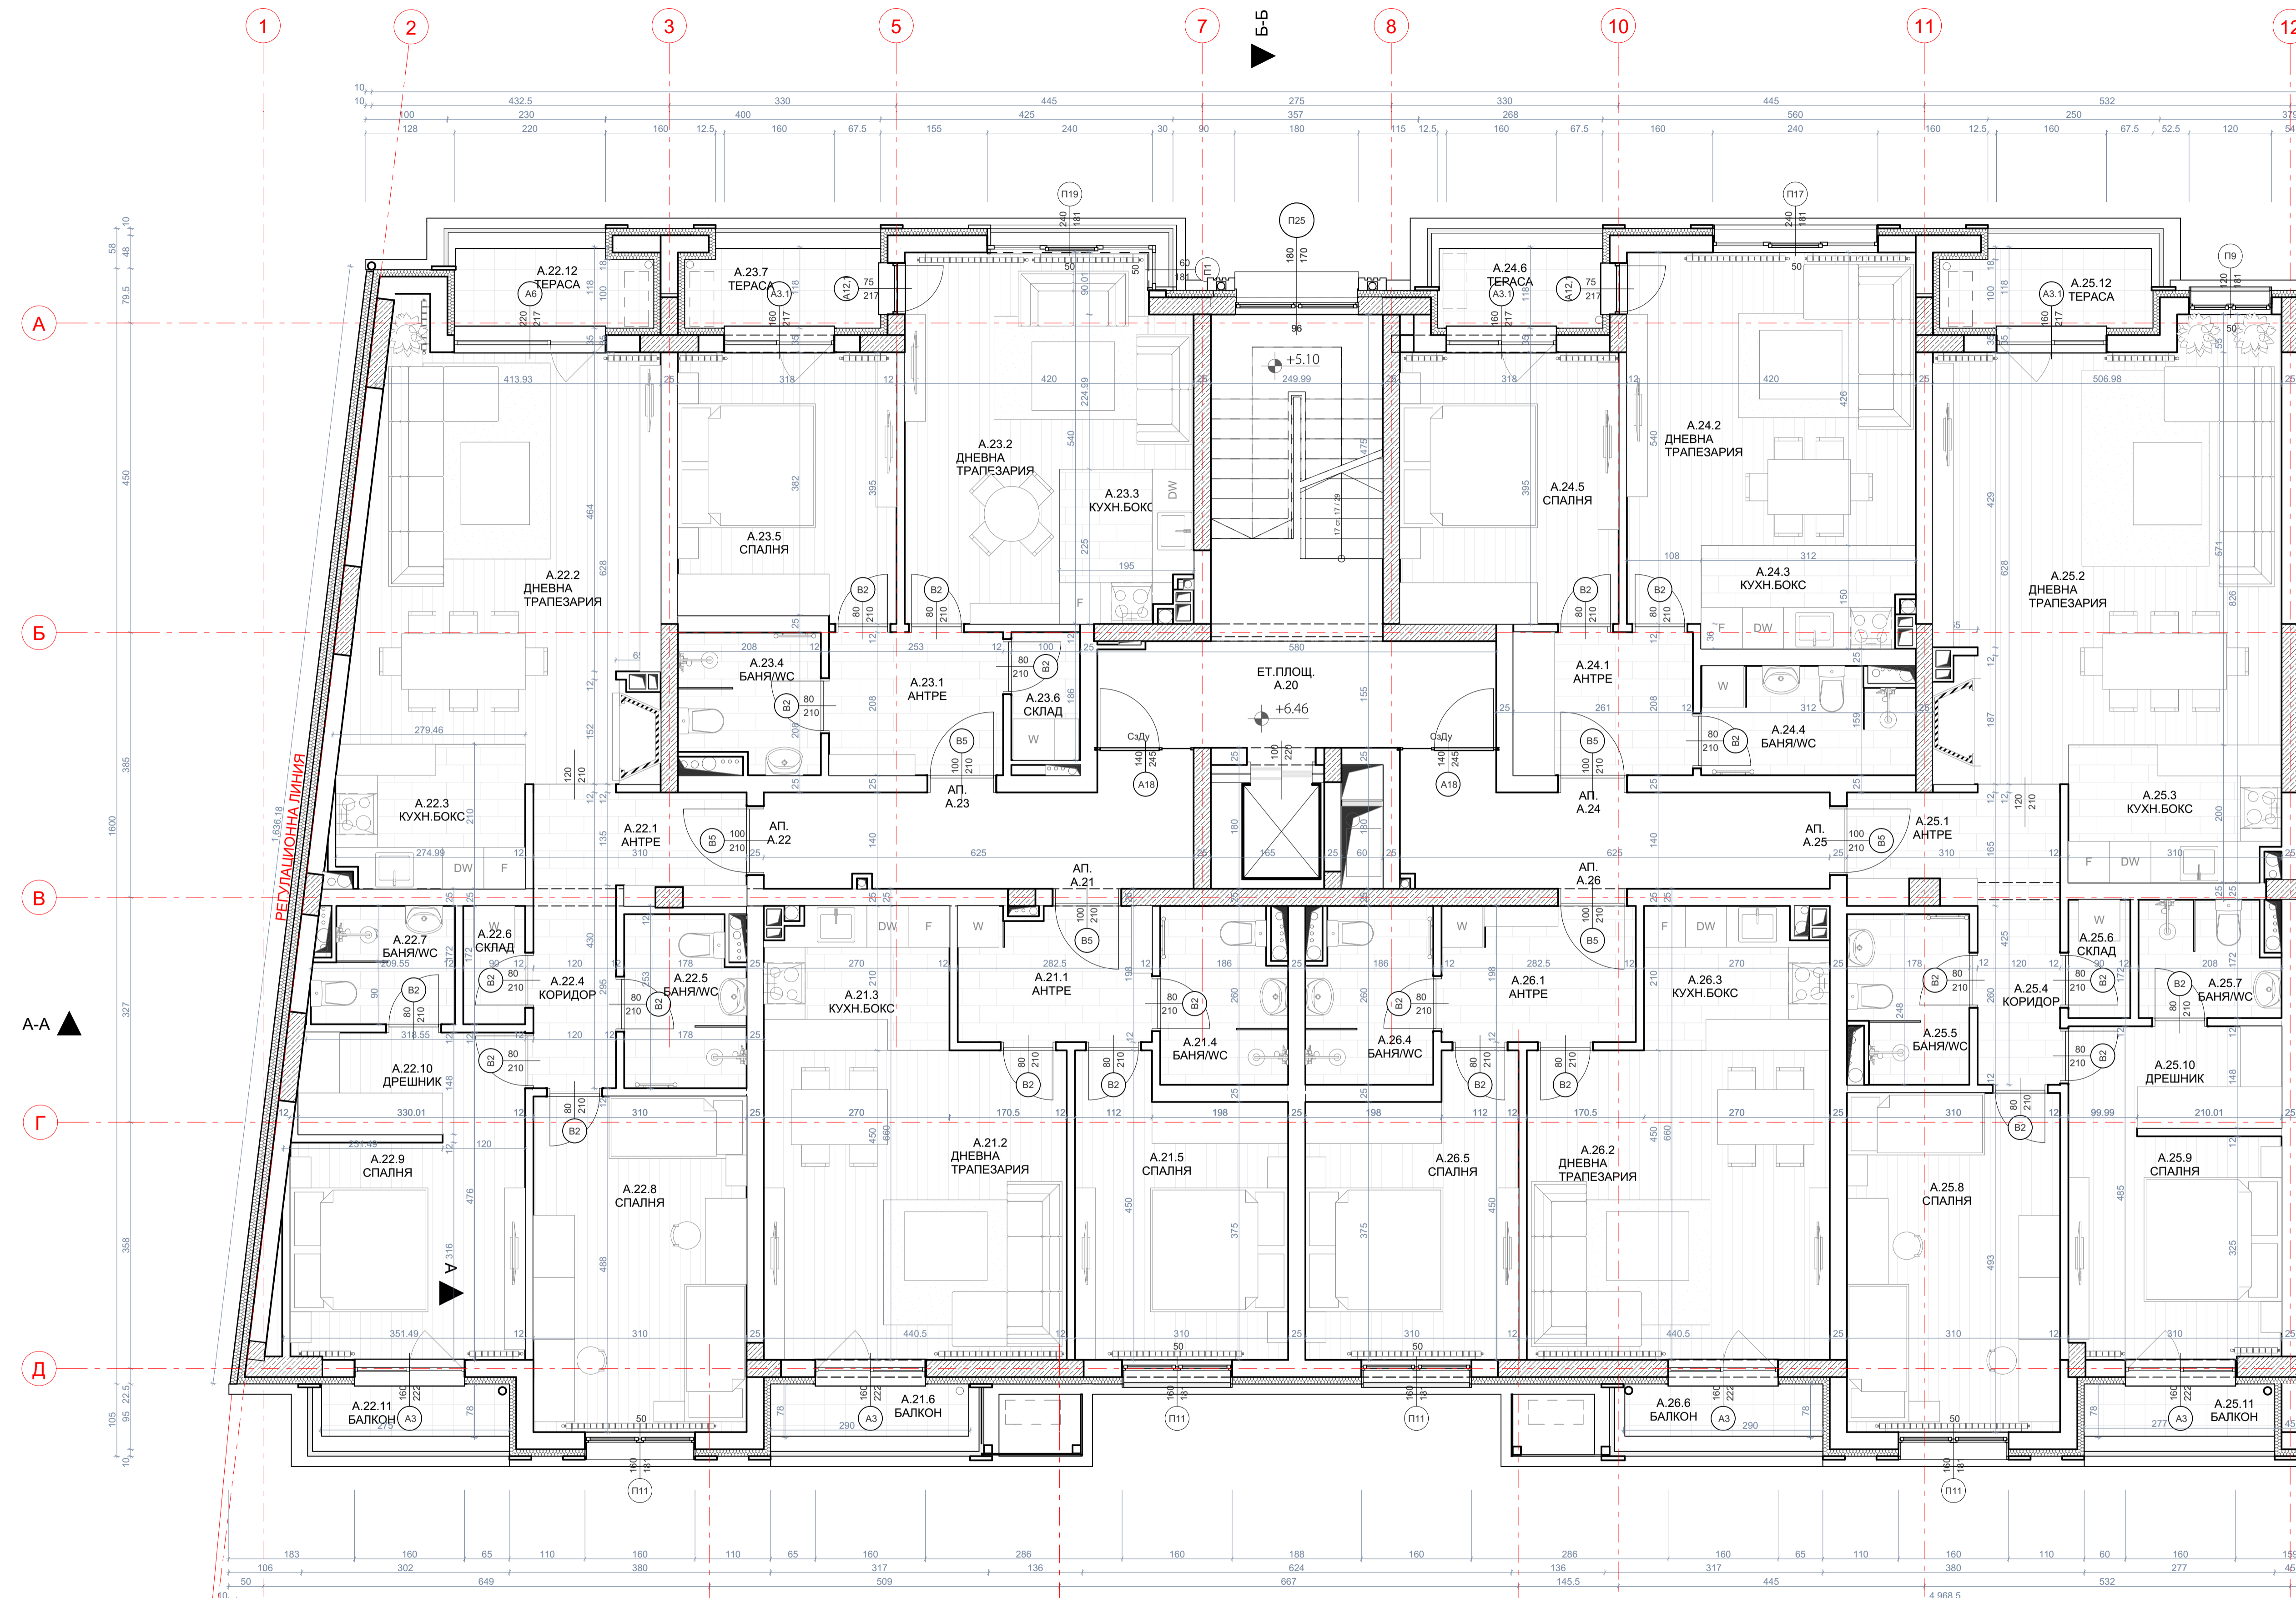

СЕКЦИЯ А - ЕТАЖ 1  
КОТА +3.57

ПЛОЩ НА ОБЕКТ	СПЕЦИФИКАЦИЯ НА ПОМЕЩЕНИЯТА					
	№	ПОМЕЩЕНИЕ	СВ. ПЛОЩ [м <sup>2</sup> ]	ПОД	СТЕНИ	ТАВАН
ПЛОЩ НА ОБЕКТ	A.10	ЕТ.ПЛОЩ	39.95	гранитогрес	латекс	латекс
	A.11.1	АНТРЕ	5.46	гранитогрес	латекс	латекс
	A.11.2	ДНЕВНА/ТРАПЕЗАРИЯ	19.98	паркет	латекс	латекс
	A.11.3	КУХН.БОКС	5.52	гранитогрес	латекс	латекс
	A.11.4	БАНЯ/ВС	4.56	гранитогрес	фанс	латекс
	A.11.5	СПАЛНЯ	12.46	паркет	латекс	латекс
ПЛОЩ НА ОБЕКТ	A.11.6	БАЛКОН	2.24	гранитогрес	латекс	латекс
	A.12.1	АНТРЕ	4.62	гранитогрес	латекс	латекс
	A.12.2	ДНЕВНА/ТРАПЕЗАРИЯ	29.43	паркет	латекс	латекс
	A.12.3	КУХН.БОКС	5.65	гранитогрес	латекс	латекс
	A.12.4	БАНЯ/ВС	3.38	гранитогрес	фанс	латекс
	A.12.5	БАНЯ/ВС	4.26	гранитогрес	фанс	латекс
ПЛОЩ НА ОБЕКТ	A.12.6	СКЛАД	1.55	гранитогрес	латекс	латекс
	A.12.7	КОРИДОР	3.54	гранитогрес	латекс	латекс
	A.12.8	СПАЛНЯ	15.13	паркет	латекс	латекс
	A.12.9	СПАЛНЯ	11.20	паркет	латекс	латекс
	A.12.10	ДРЕШНИК	5.02	паркет	латекс	латекс
	A.12.11	БАЛКОН	2.13	гранитогрес	латекс	латекс
ПЛОЩ НА ОБЕКТ	A.13.1	АНТРЕ	5.38	гранитогрес	латекс	латекс
	A.13.2	ДНЕВНА/ТРАПЕЗАРИЯ	16.50	паркет	латекс	латекс
	A.13.3	КУХН.БОКС	4.24	гранитогрес	латекс	латекс
	A.13.4	БАНЯ/ВС	3.98	гранитогрес	фанс	латекс
	A.13.5	СПАЛНЯ	15.22	паркет	латекс	латекс
	A.13.6	СКЛАД	1.86	гранитогрес	латекс	латекс
ПЛОЩ НА ОБЕКТ	A.14.1	АНТРЕ	5.43	гранитогрес	латекс	латекс
	A.14.2	ДНЕВНА/ТРАПЕЗАРИЯ	16.53	паркет	латекс	латекс
	A.14.3	КУХН.БОКС	4.68	гранитогрес	латекс	латекс
	A.14.4	БАНЯ/ВС	4.72	гранитогрес	фанс	латекс
	A.14.5	СПАЛНЯ	15.25	паркет	латекс	латекс
	A.15.1	АНТРЕ	4.94	гранитогрес	латекс	латекс
ПЛОЩ НА ОБЕКТ	A.15.2	ДНЕВНА/ТРАПЕЗАРИЯ	34.00	паркет	латекс	латекс
	A.15.3	КУХН.БОКС	6.03	гранитогрес	латекс	латекс
	A.15.4	БАНЯ/ВС	4.14	гранитогрес	фанс	латекс
	A.15.5	БАНЯ/ВС	3.30	гранитогрес	фанс	латекс
	A.15.6	СКЛАД	1.55	гранитогрес	латекс	латекс
	A.15.7	КОРИДОР	3.12	гранитогрес	латекс	латекс
ПЛОЩ НА ОБЕКТ	A.15.8	СПАЛНЯ	15.28	паркет	латекс	латекс
	A.15.9	СПАЛНЯ	10.20	паркет	латекс	латекс
	A.15.10	ДРЕШНИК	4.59	паркет	латекс	латекс
	A.15.11	БАЛКОН	2.15	гранитогрес	латекс	латекс
	A.16.1	АНТРЕ	5.59	гранитогрес	латекс	латекс
	A.16.2	ДНЕВНА/ТРАПЕЗАРИЯ	19.98	паркет	латекс	латекс
ПЛОЩ НА ОБЕКТ	A.16.3	КУХН.БОКС	5.52	гранитогрес	латекс	латекс
	A.16.4	БАНЯ/ВС	4.56	гранитогрес	фанс	латекс
	A.16.5	СПАЛНЯ	12.46	паркет	латекс	латекс
	A.16.6	БАЛКОН	2.24	гранитогрес	латекс	латекс