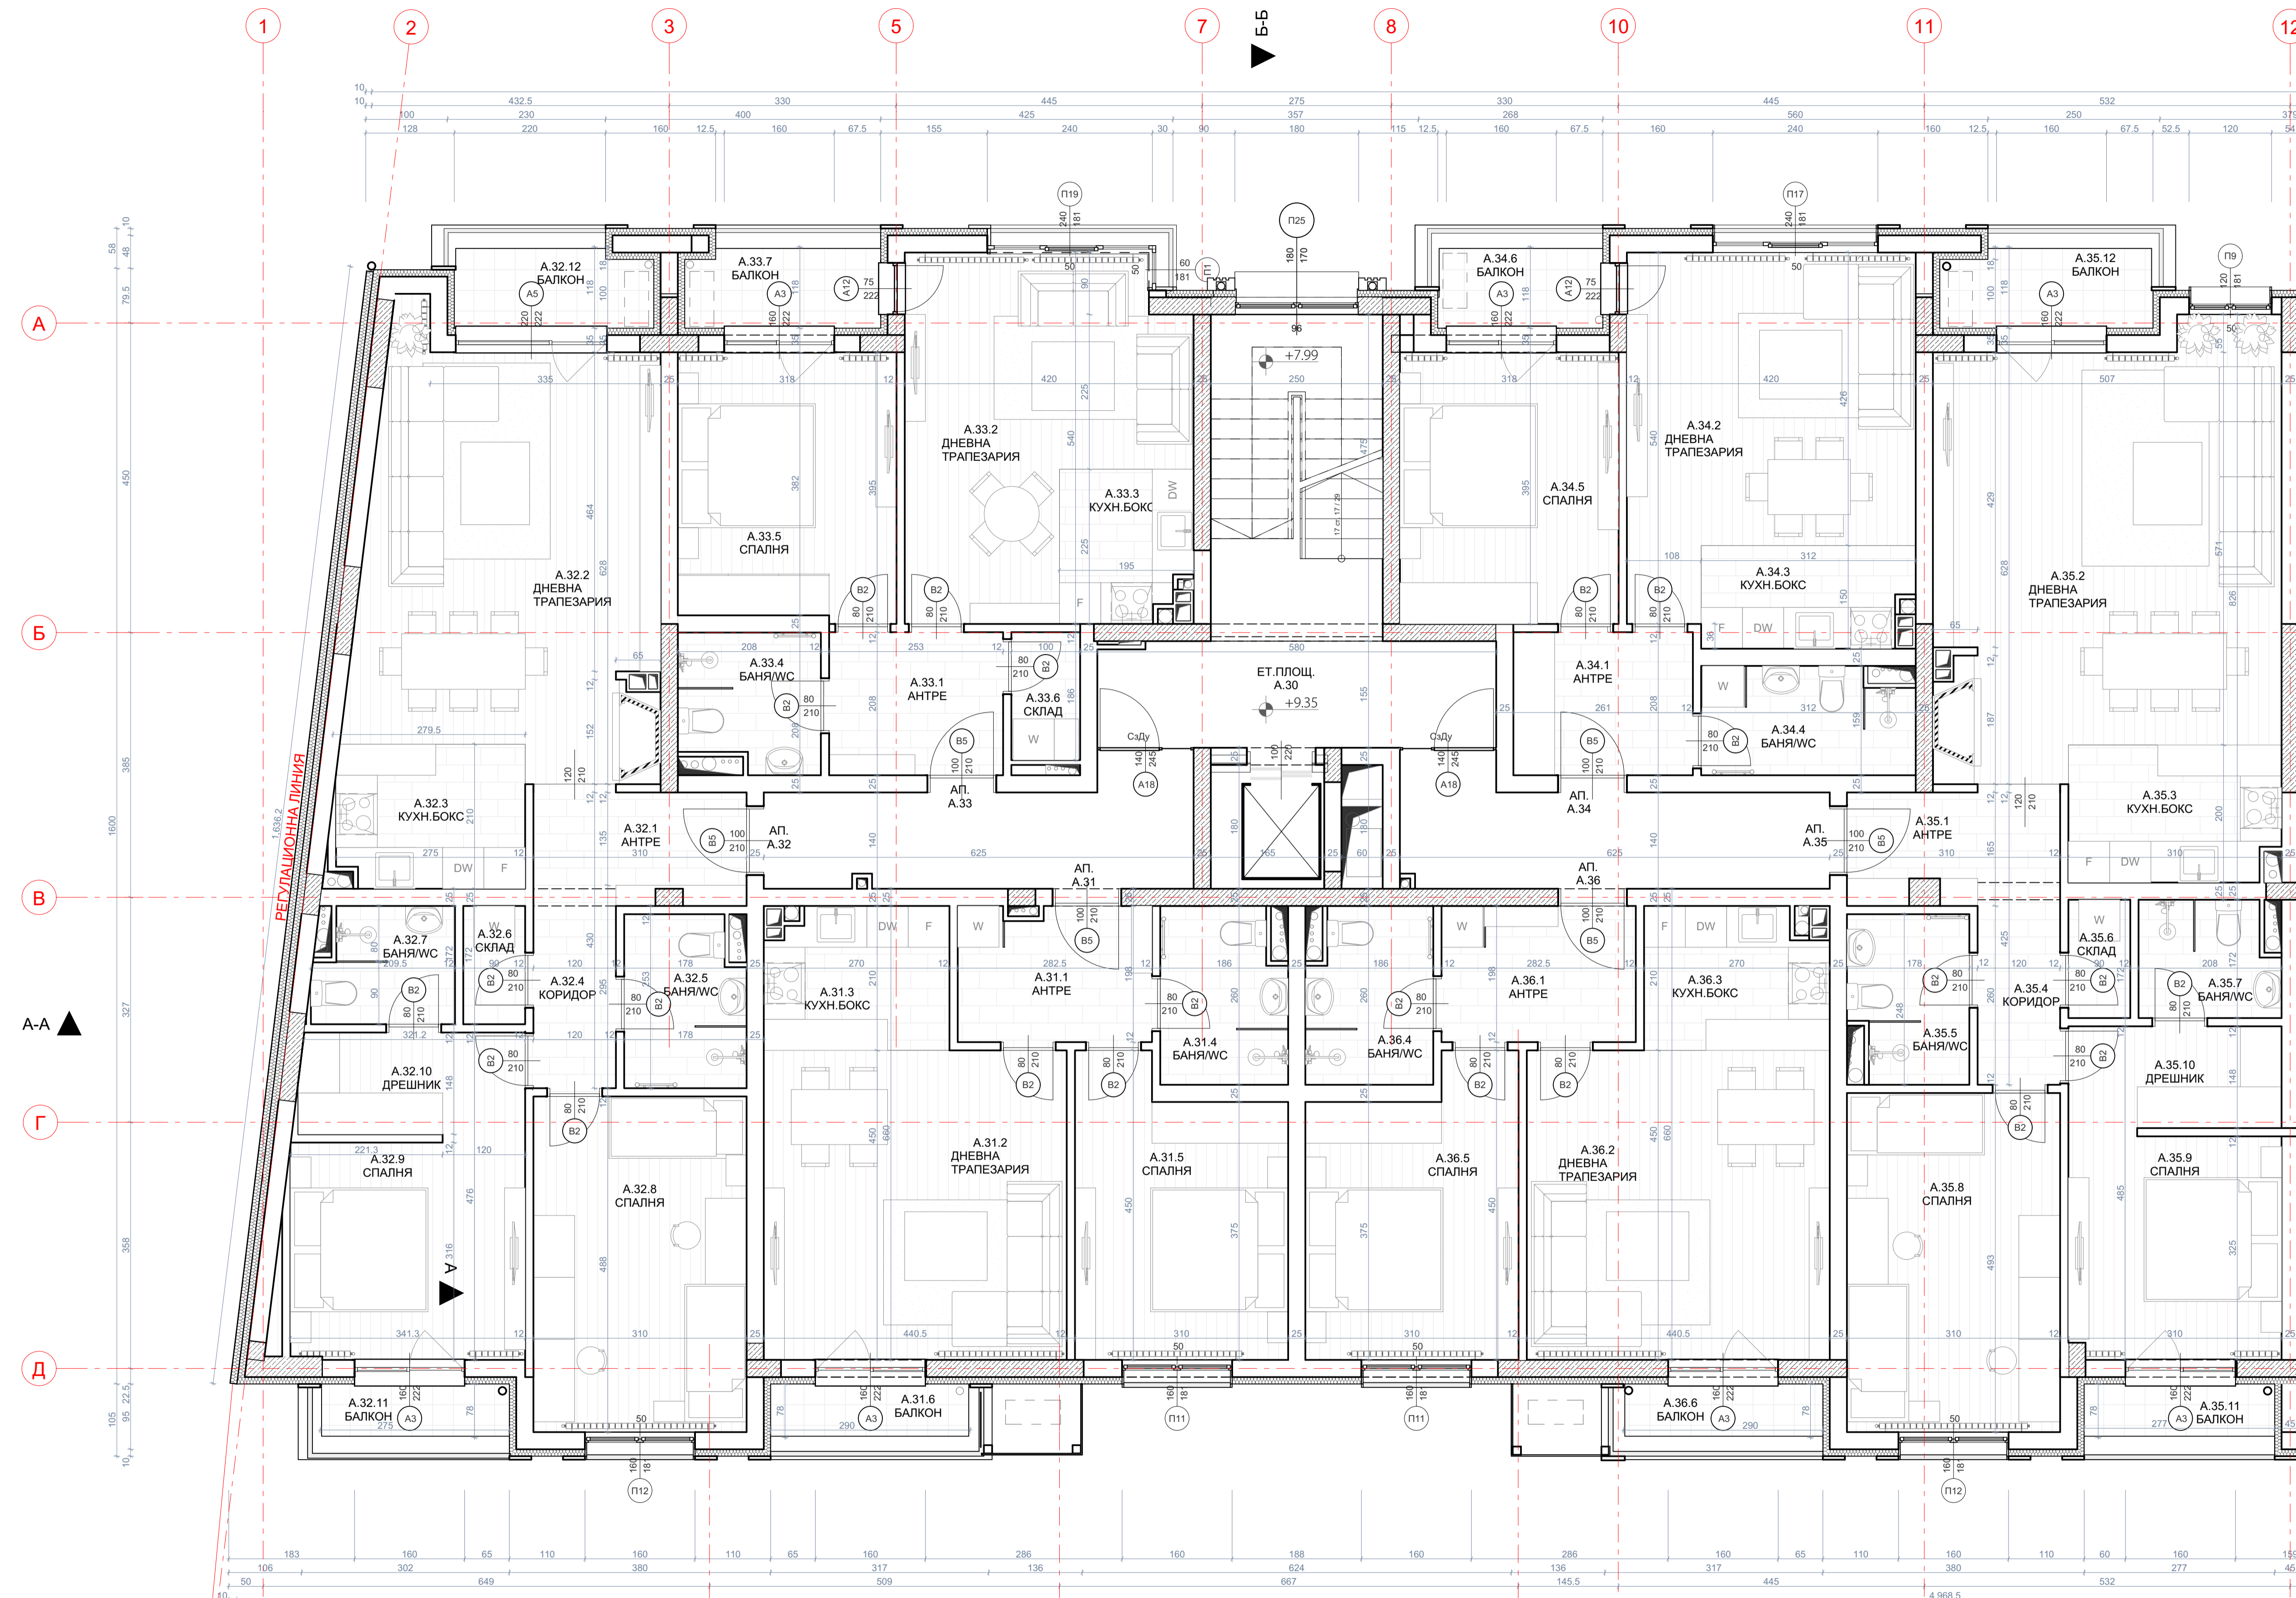

СЕКЦИЯ А - ЕТАЖ 3
КОТА +9.35

ПЛОЩ НА ОБЕКТ	СПЕЦИФИКАЦИЯ НА ПОМЕЩЕНИЯТА						
	№	ПОМЕЩЕНИЕ	СВ. ПЛОЩ /м²	ПОД	СТЕНИ	ТАВАН	
ПЛОЩ А.30 59,27м²	A.30	ЕТ.ПЛОЩ	40,10	гранитогрес	латекс	латекс	
	A.31.1	АНТРЕ	5,46	гранитогрес	латекс	латекс	
	A.31.2	ДНЕВНА/ТРАПЕЗАРИЯ	19,98	паркет	латекс	латекс	
	A.31.3	КУХН.БОКС	5,52	гранитогрес	латекс	латекс	
	A.31.4	БАНЯ/WC	4,56	гранитогрес	фанкс	латекс	
	A.31.5	СПАЛНЯ	12,46	паркет	латекс	латекс	
ПЛОЩ А.31 103,49м²	A.31.6	БАЛКОН	2,26	гранитогрес			
	A.32.1	АНТРЕ	4,62	гранитогрес	латекс	латекс	
	A.32.2	ДНЕВНА/ТРАПЕЗАРИЯ	35,26	паркет	латекс	латекс	
	A.32.3	КУХН.БОКС	5,70	гранитогрес	латекс	латекс	
	A.32.4	КОРИДОР	3,54	гранитогрес	латекс	латекс	
	A.32.5	БАНЯ/WC	4,26	гранитогрес	фанкс	латекс	
	A.32.6	СКЛАД	1,55	гранитогрес	латекс	латекс	
	A.32.7	БАНЯ/WC	3,38	гранитогрес	фанкс	латекс	
	A.32.8	СПАЛНЯ	15,13	паркет	латекс	латекс	
	A.32.9	СПАЛНЯ	10,94	паркет	латекс	латекс	
	A.32.10	ДРЕШНИК	5,15	паркет	латекс	латекс	
	A.32.11	БАЛКОН	2,15	гранитогрес			
ПЛОЩ А.32 283,27м²	A.32.12	БАЛКОН	3,29	гранитогрес			
	A.33.1	АНТРЕ	5,38	гранитогрес	латекс	латекс	
	A.33.2	ДНЕВНА/ТРАПЕЗАРИЯ	17,71	паркет	латекс	латекс	
	A.33.3	КУХН.БОКС	4,24	гранитогрес	латекс	латекс	
	A.33.4	БАНЯ/WC	3,97	гранитогрес	фанкс	латекс	
	A.33.5	СПАЛНЯ	12,45	паркет	латекс	латекс	
	A.33.6	СКЛАД	1,86	гранитогрес	латекс	латекс	
	A.33.7	БАЛКОН	3,28	гранитогрес			
	A.34.1	АНТРЕ	5,43	гранитогрес	латекс	латекс	
	A.34.2	ДНЕВНА/ТРАПЕЗАРИЯ	19,12	паркет	латекс	латекс	
	A.34.3	КУХН.БОКС	4,68	гранитогрес	латекс	латекс	
	ПЛОЩ А.33 59,49м²	A.34.4	БАНЯ/WC	4,73	гранитогрес	фанкс	латекс
A.34.5		СПАЛНЯ	12,72	паркет	латекс	латекс	
A.34.6		БАЛКОН	2,83	гранитогрес			
A.35.1		АНТРЕ	4,94	гранитогрес	латекс	латекс	
A.35.2		ДНЕВНА/ТРАПЕЗАРИЯ	30,72	паркет	латекс	латекс	
A.35.3		КУХН.БОКС	6,03	гранитогрес	латекс	латекс	
A.35.4		КОРИДОР	3,12	гранитогрес	латекс	латекс	
A.35.5		БАНЯ/WC	4,12	гранитогрес	фанкс	латекс	
A.35.6		СКЛАД	1,55	гранитогрес	латекс	латекс	
A.35.7		БАНЯ/WC	3,30	гранитогрес	фанкс	латекс	
A.35.8		СПАЛНЯ	15,28	паркет	латекс	латекс	
A.35.9		СПАЛНЯ	10,20	паркет	латекс	латекс	
ПЛОЩ А.34 103,37м²	A.35.10	ДРЕШНИК	4,59	паркет	латекс	латекс	
	A.35.11	БАЛКОН	2,16	гранитогрес			
	A.35.12	БАЛКОН	3,53	гранитогрес			
	A.36.1	АНТРЕ	5,59	гранитогрес	латекс	латекс	
	A.36.2	ДНЕВНА/ТРАПЕЗАРИЯ	19,98	паркет	латекс	латекс	
	A.36.3	КУХН.БОКС	5,52	гранитогрес	латекс	латекс	
	A.36.4	БАНЯ/WC	4,56	гранитогрес	фанкс	латекс	
	A.36.5	СПАЛНЯ	12,46	паркет	латекс	латекс	
	A.36.6	БАЛКОН	2,26	гранитогрес