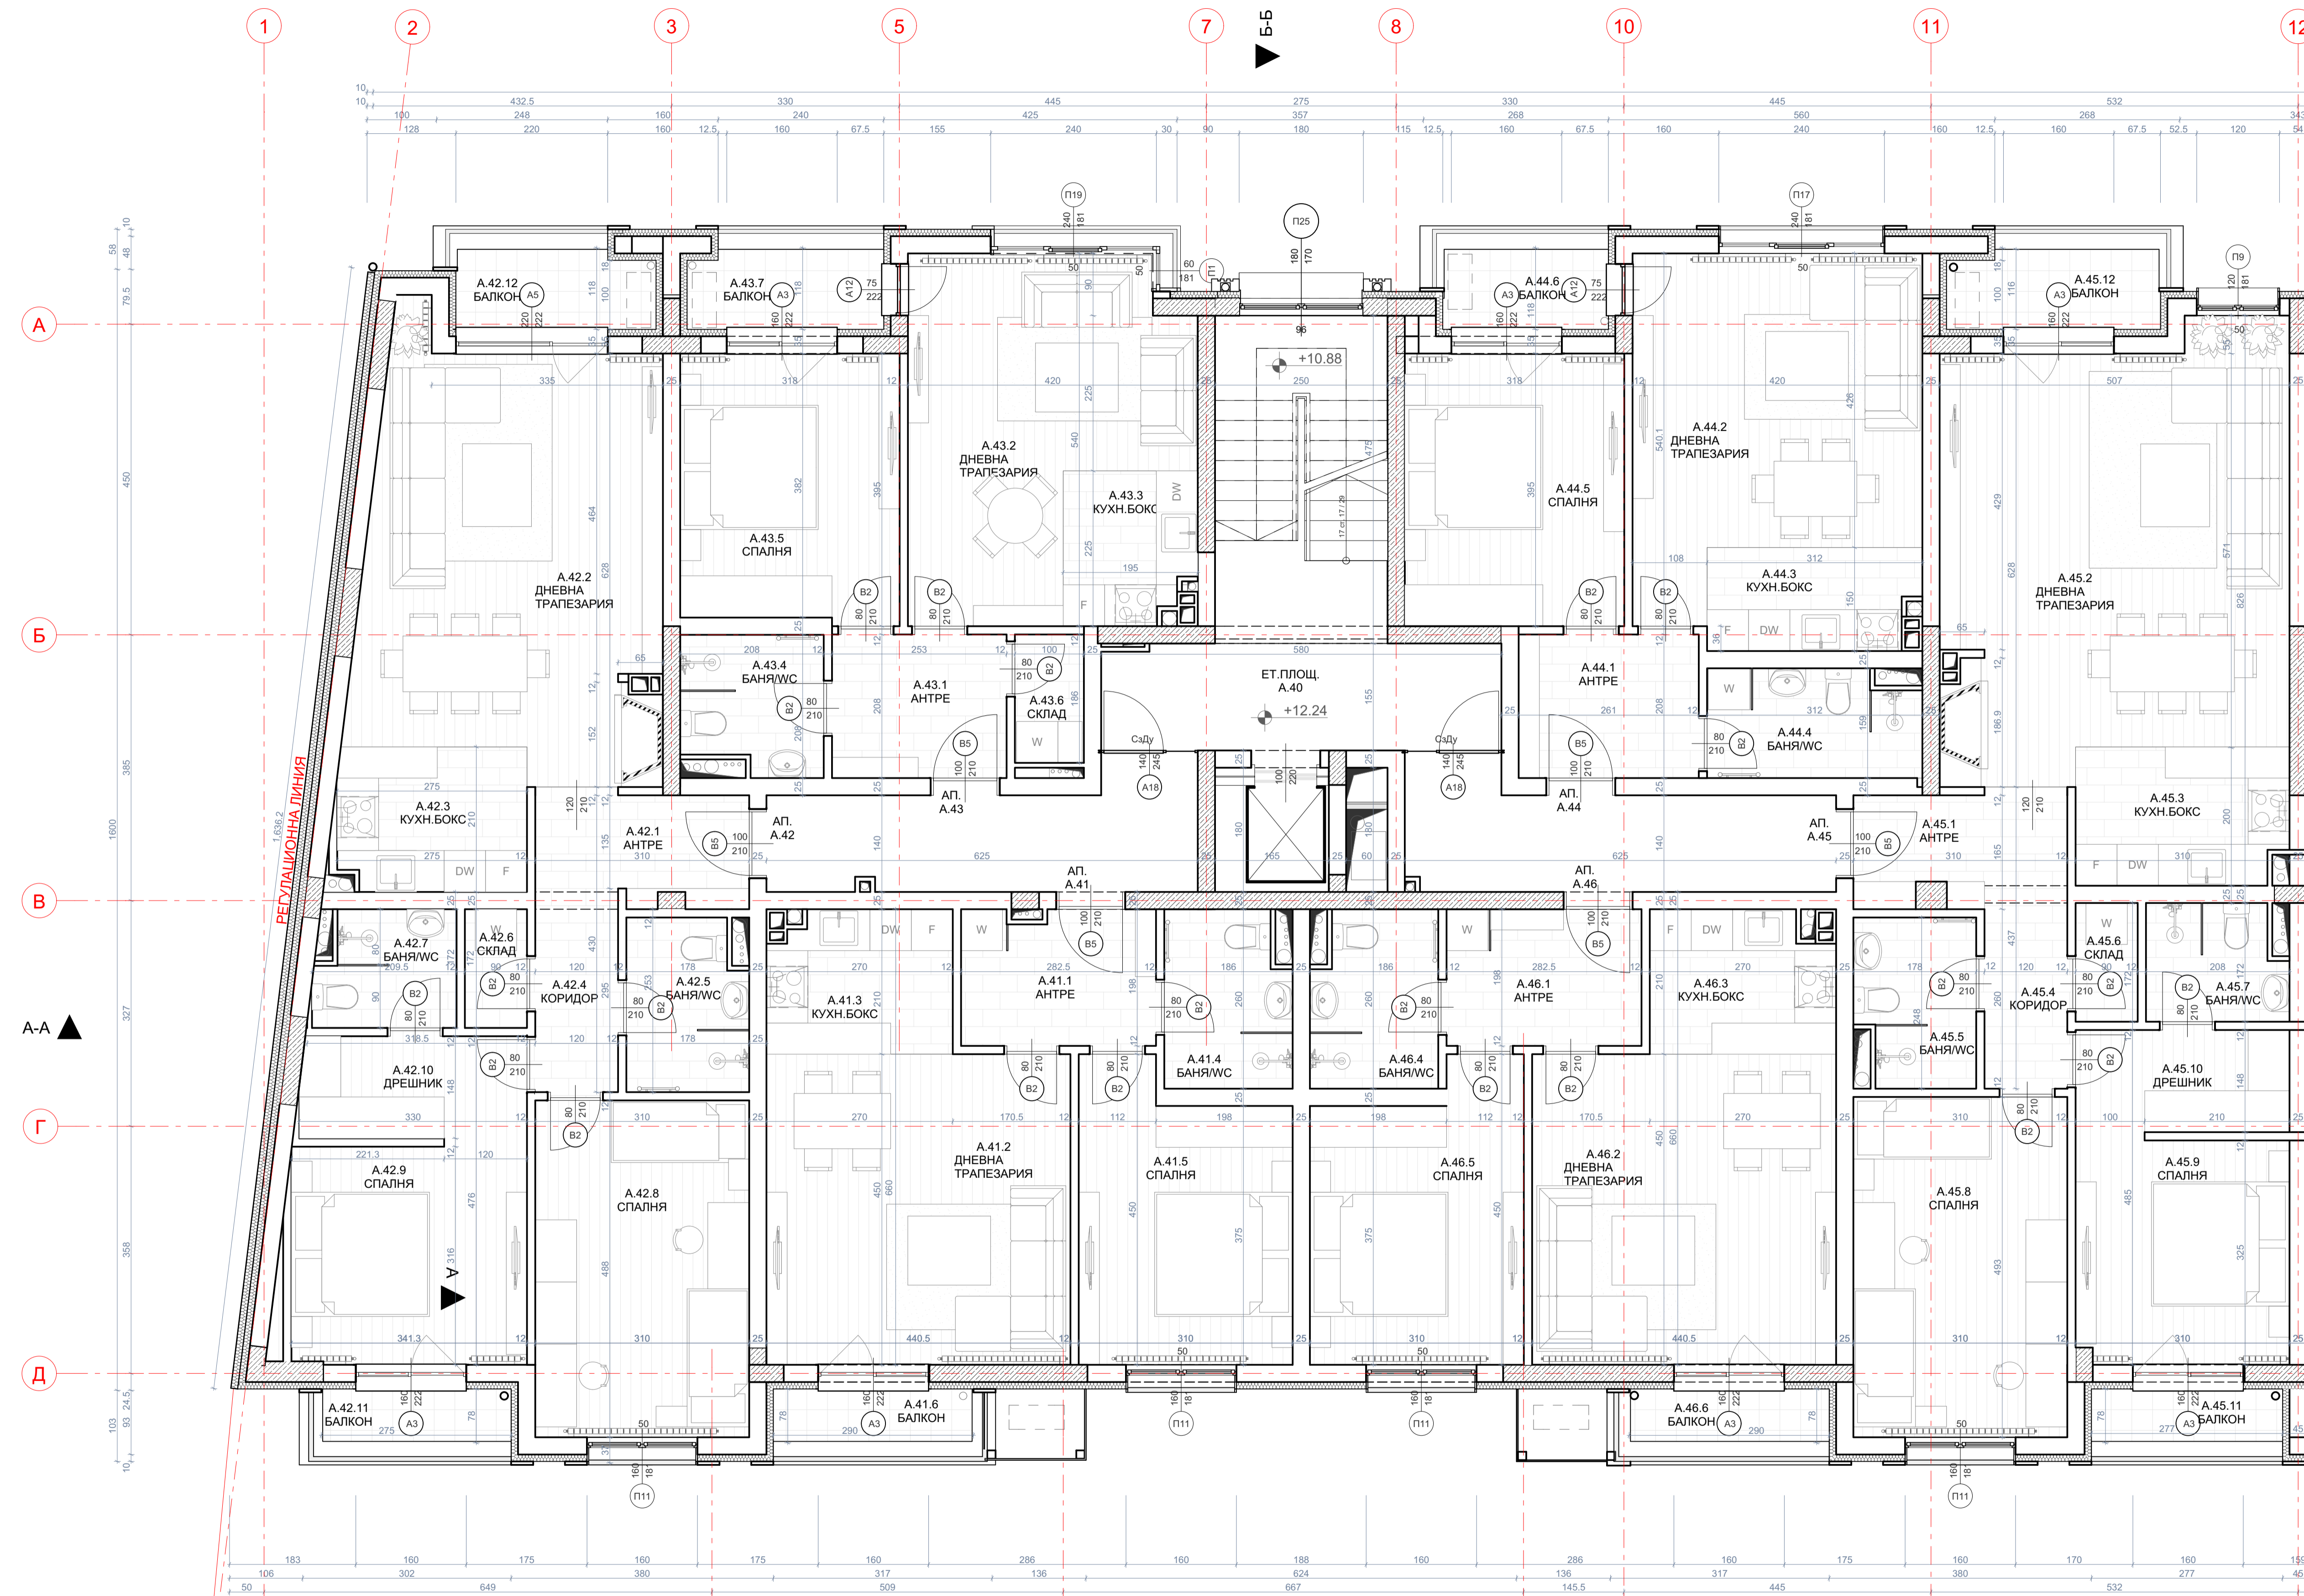

СЕКЦИЯ А - ЕТАЖ 4
КОТА +12.24

ПЛОЩ НА ОБЕКТ	СПЕЦИФИКАЦИЯ НА ПОМЕЩЕНИЯТА					
	№	ПОМЕЩЕНИЕ	СВ. ПЛОЩ /м²	ПОД	СТЕНИ	ТАВАН
ЕТ. ПЛОЩ 59,27 м²	A.40	ЕТ.ПЛОЩ	40,17	гранитогрес	латекс	латекс
	A.41.1	АНТРЕ	5,46	гранитогрес	латекс	латекс
	A.41.2	ДНЕВНА/ТРАПЕЗАРИЯ	19,98	паркет	латекс	латекс
	A.41.3	КУХН.БОКС	5,52	гранитогрес	латекс	латекс
	A.41.4	БАНЯ/МС	4,56	гранитогрес	фанкс	латекс
	A.41.5	СПАЛНЯ	12,46	паркет	латекс	латекс
ЕТ. ПЛОЩ 102,44 м²	A.41.6	БАЛКОН	2,26	гранитогрес	латекс	латекс
	A.42.1	АНТРЕ	4,62	гранитогрес	латекс	латекс
	A.42.2	ДНЕВНА/ТРАПЕЗАРИЯ	36,30	паркет	латекс	латекс
	A.42.3	КУХН.БОКС	5,66	гранитогрес	латекс	латекс
	A.42.4	КОРИДОР	3,54	гранитогрес	латекс	латекс
	A.42.5	БАНЯ/МС	4,26	гранитогрес	фанкс	латекс
	A.42.6	СКЛАД	1,55	гранитогрес	латекс	латекс
	A.42.7	БАНЯ/МС	3,30	гранитогрес	фанкс	латекс
	A.42.8	СПАЛНЯ	15,13	паркет	латекс	латекс
	A.42.9	СПАЛНЯ	10,94	паркет	латекс	латекс
ЕТ. ПЛОЩ 283,37 м²	A.42.10	ДРЕШНИК	5,15	паркет	латекс	латекс
	A.42.11	БАЛКОН	2,15	гранитогрес	латекс	латекс
	A.42.12	БАЛКОН	3,29	гранитогрес	латекс	латекс
	A.43.1	АНТРЕ	5,38	гранитогрес	латекс	латекс
	A.43.2	ДНЕВНА/ТРАПЕЗАРИЯ	17,71	паркет	латекс	латекс
	A.43.3	КУХН.БОКС	4,24	гранитогрес	латекс	латекс
	A.43.4	БАНЯ/МС	3,97	гранитогрес	фанкс	латекс
	A.43.5	СПАЛНЯ	12,45	паркет	латекс	латекс
	A.43.6	СКЛАД	1,86	гранитогрес	латекс	латекс
	A.43.7	БАЛКОН	3,28	гранитогрес	латекс	латекс
ЕТ. ПЛОЩ 58,48 м²	A.44.1	АНТРЕ	5,43	гранитогрес	латекс	латекс
	A.44.2	ДНЕВНА/ТРАПЕЗАРИЯ	19,12	паркет	латекс	латекс
	A.44.3	КУХН.БОКС	4,68	гранитогрес	латекс	латекс
	A.44.4	БАНЯ/МС	4,73	гранитогрес	фанкс	латекс
	A.44.5	СПАЛНЯ	12,72	паркет	латекс	латекс
	A.44.6	БАЛКОН	2,83	гранитогрес	латекс	латекс
	A.45.1	АНТРЕ	4,94	гранитогрес	латекс	латекс
	A.45.2	ДНЕВНА/ТРАПЕЗАРИЯ	30,72	паркет	латекс	латекс
	A.45.3	КУХН.БОКС	6,06	гранитогрес	латекс	латекс
	A.45.4	КОРИДОР	3,12	гранитогрес	латекс	латекс
ЕТ. ПЛОЩ 102,53 м²	A.45.5	БАНЯ/МС	4,12	гранитогрес	фанкс	латекс
	A.45.6	СКЛАД	1,55	гранитогрес	латекс	латекс
	A.45.7	БАНЯ/МС	3,30	гранитогрес	фанкс	латекс
	A.45.8	СПАЛНЯ	15,28	паркет	латекс	латекс
	A.45.9	СПАЛНЯ	10,20	паркет	латекс	латекс
	A.45.10	ДРЕШНИК	4,59	паркет	латекс	латекс
	A.45.11	БАЛКОН	2,16	гранитогрес	латекс	латекс
	A.45.12	БАЛКОН	3,53	гранитогрес	латекс	латекс
	A.46.1	АНТРЕ	5,59	гранитогрес	латекс	латекс
	A.46.2	ДНЕВНА/ТРАПЕЗАРИЯ	19,98	паркет	латекс	латекс
ЕТ. ПЛОЩ 59,27 м²	A.46.3	КУХН.БОКС	5,52	гранитогрес	латекс	латекс
	A.46.4	БАНЯ/МС	4,56	гранитогрес	фанкс	латекс
	A.46.5	СПАЛНЯ	12,46	паркет	латекс	латекс
	A.46.6	БАЛКОН	2,26	гранитогрес	латекс	латекс