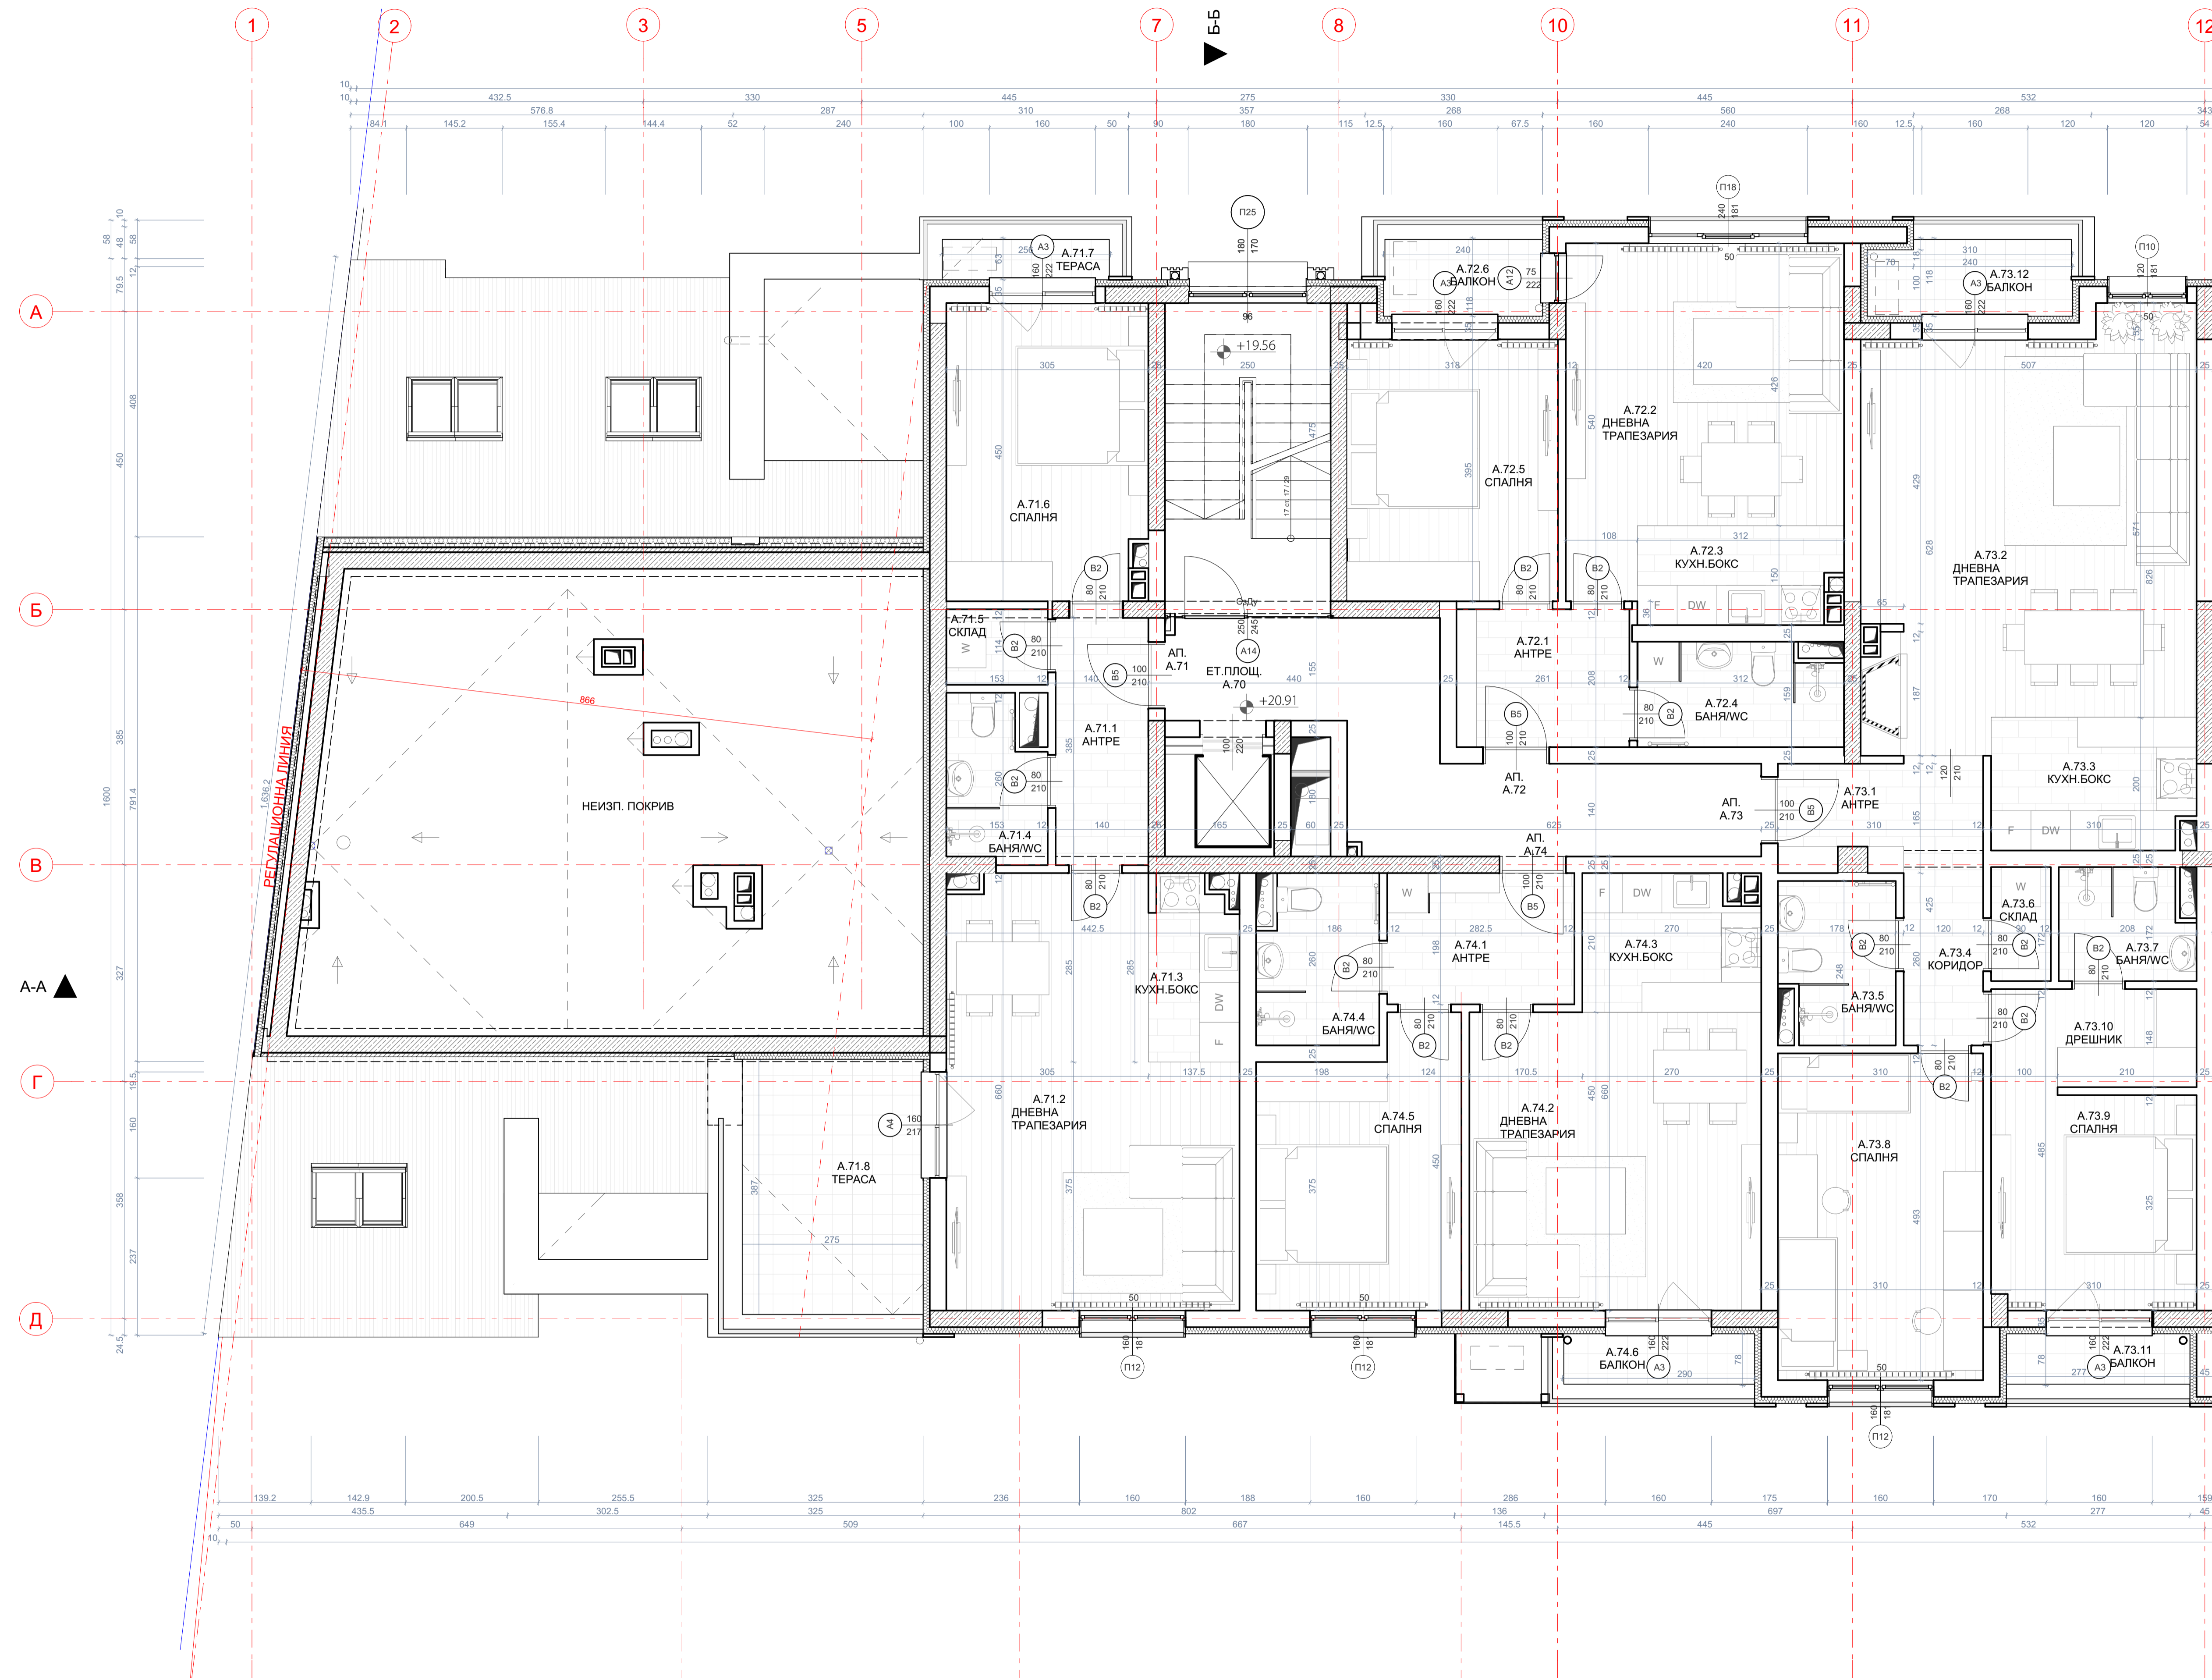

ПЛОЩ НА ОБЕКТ	СПЕЦИФИКАЦИЯ НА ПОМЕЩЕНИЯТА					
	№	ПОМЕЩЕНИЕ	св. площ /м2	ПОД	СТЕНИ	ТАВАН
ПЛОЩ НА ОБЕКТ	A.70	ЕТ.ПЛОЩ	28.12	гранитогрес	латекс	латекс
	A.71.1	АНТРЕ	5.57	гранитогрес	латекс	латекс
	A.71.2	ДНЕВНА/ТРАПЕЗАРИЯ	25.28	паркет	латекс	латекс
	A.71.3	КУХН.БОКС	3.68	гранитогрес	латекс	латекс
	A.71.4	БАНЯ/ВС	3.43	гранитогрес	фанкс	латекс
	A.71.5	СКЛАД	1.74	гранитогрес	латекс	латекс
	A.71.6	СПАЛНЯ	13.70	паркет	латекс	латекс
	A.71.7	БАЛКОН	1.61	гранитогрес		
	A.71.8	ТЕРАСА	10.64	гранитогрес		
	A.71.9	АНТРЕ	5.43	гранитогрес	латекс	латекс
ПЛОЩ НА ОБЕКТ	A.72.1	АНТРЕ	19.12	паркет	латекс	латекс
	A.72.2	ДНЕВНА/ТРАПЕЗАРИЯ	4.68	гранитогрес	фанкс	латекс
	A.72.3	КУХН.БОКС	4.72	гранитогрес	фанкс	латекс
	A.72.4	БАНЯ/ВС	12.72	паркет	латекс	латекс
	A.72.5	СПАЛНЯ	2.83	гранитогрес		
	A.72.6	БАЛКОН	4.94	гранитогрес	латекс	латекс
	A.72.7	АНТРЕ	30.72	паркет	латекс	латекс
	A.72.8	ДНЕВНА/ТРАПЕЗАРИЯ	6.06	гранитогрес	латекс	латекс
	A.72.9	КУХН.БОКС	3.12	гранитогрес	латекс	латекс
	A.72.10	КОРИДОР	4.12	гранитогрес	фанкс	латекс
ПЛОЩ НА ОБЕКТ	A.73.1	АНТРЕ	1.55	гранитогрес	латекс	латекс
	A.73.2	ДНЕВНА/ТРАПЕЗАРИЯ	3.30	гранитогрес	фанкс	латекс
	A.73.3	КУХН.БОКС	15.28	паркет	латекс	латекс
	A.73.4	БАНЯ/ВС	10.20	паркет	латекс	латекс
	A.73.5	СПАЛНЯ	4.59	паркет	латекс	латекс
	A.73.6	ДРЕШНИК	2.16	гранитогрес		
	A.73.7	БАЛКОН	3.53	гранитогрес		
	A.73.8	АНТРЕ	5.59	гранитогрес	латекс	латекс
	A.73.9	ДНЕВНА/ТРАПЕЗАРИЯ	19.98	паркет	латекс	латекс
	A.73.10	КУХН.БОКС	5.52	гранитогрес	латекс	латекс
ПЛОЩ НА ОБЕКТ	A.74.1	БАНЯ/ВС	4.56	гранитогрес	фанкс	латекс
	A.74.2	СПАЛНЯ	12.46	паркет	латекс	латекс
	A.74.3	БАЛКОН	2.26	гранитогрес		
	A.74.4	АНТРЕ