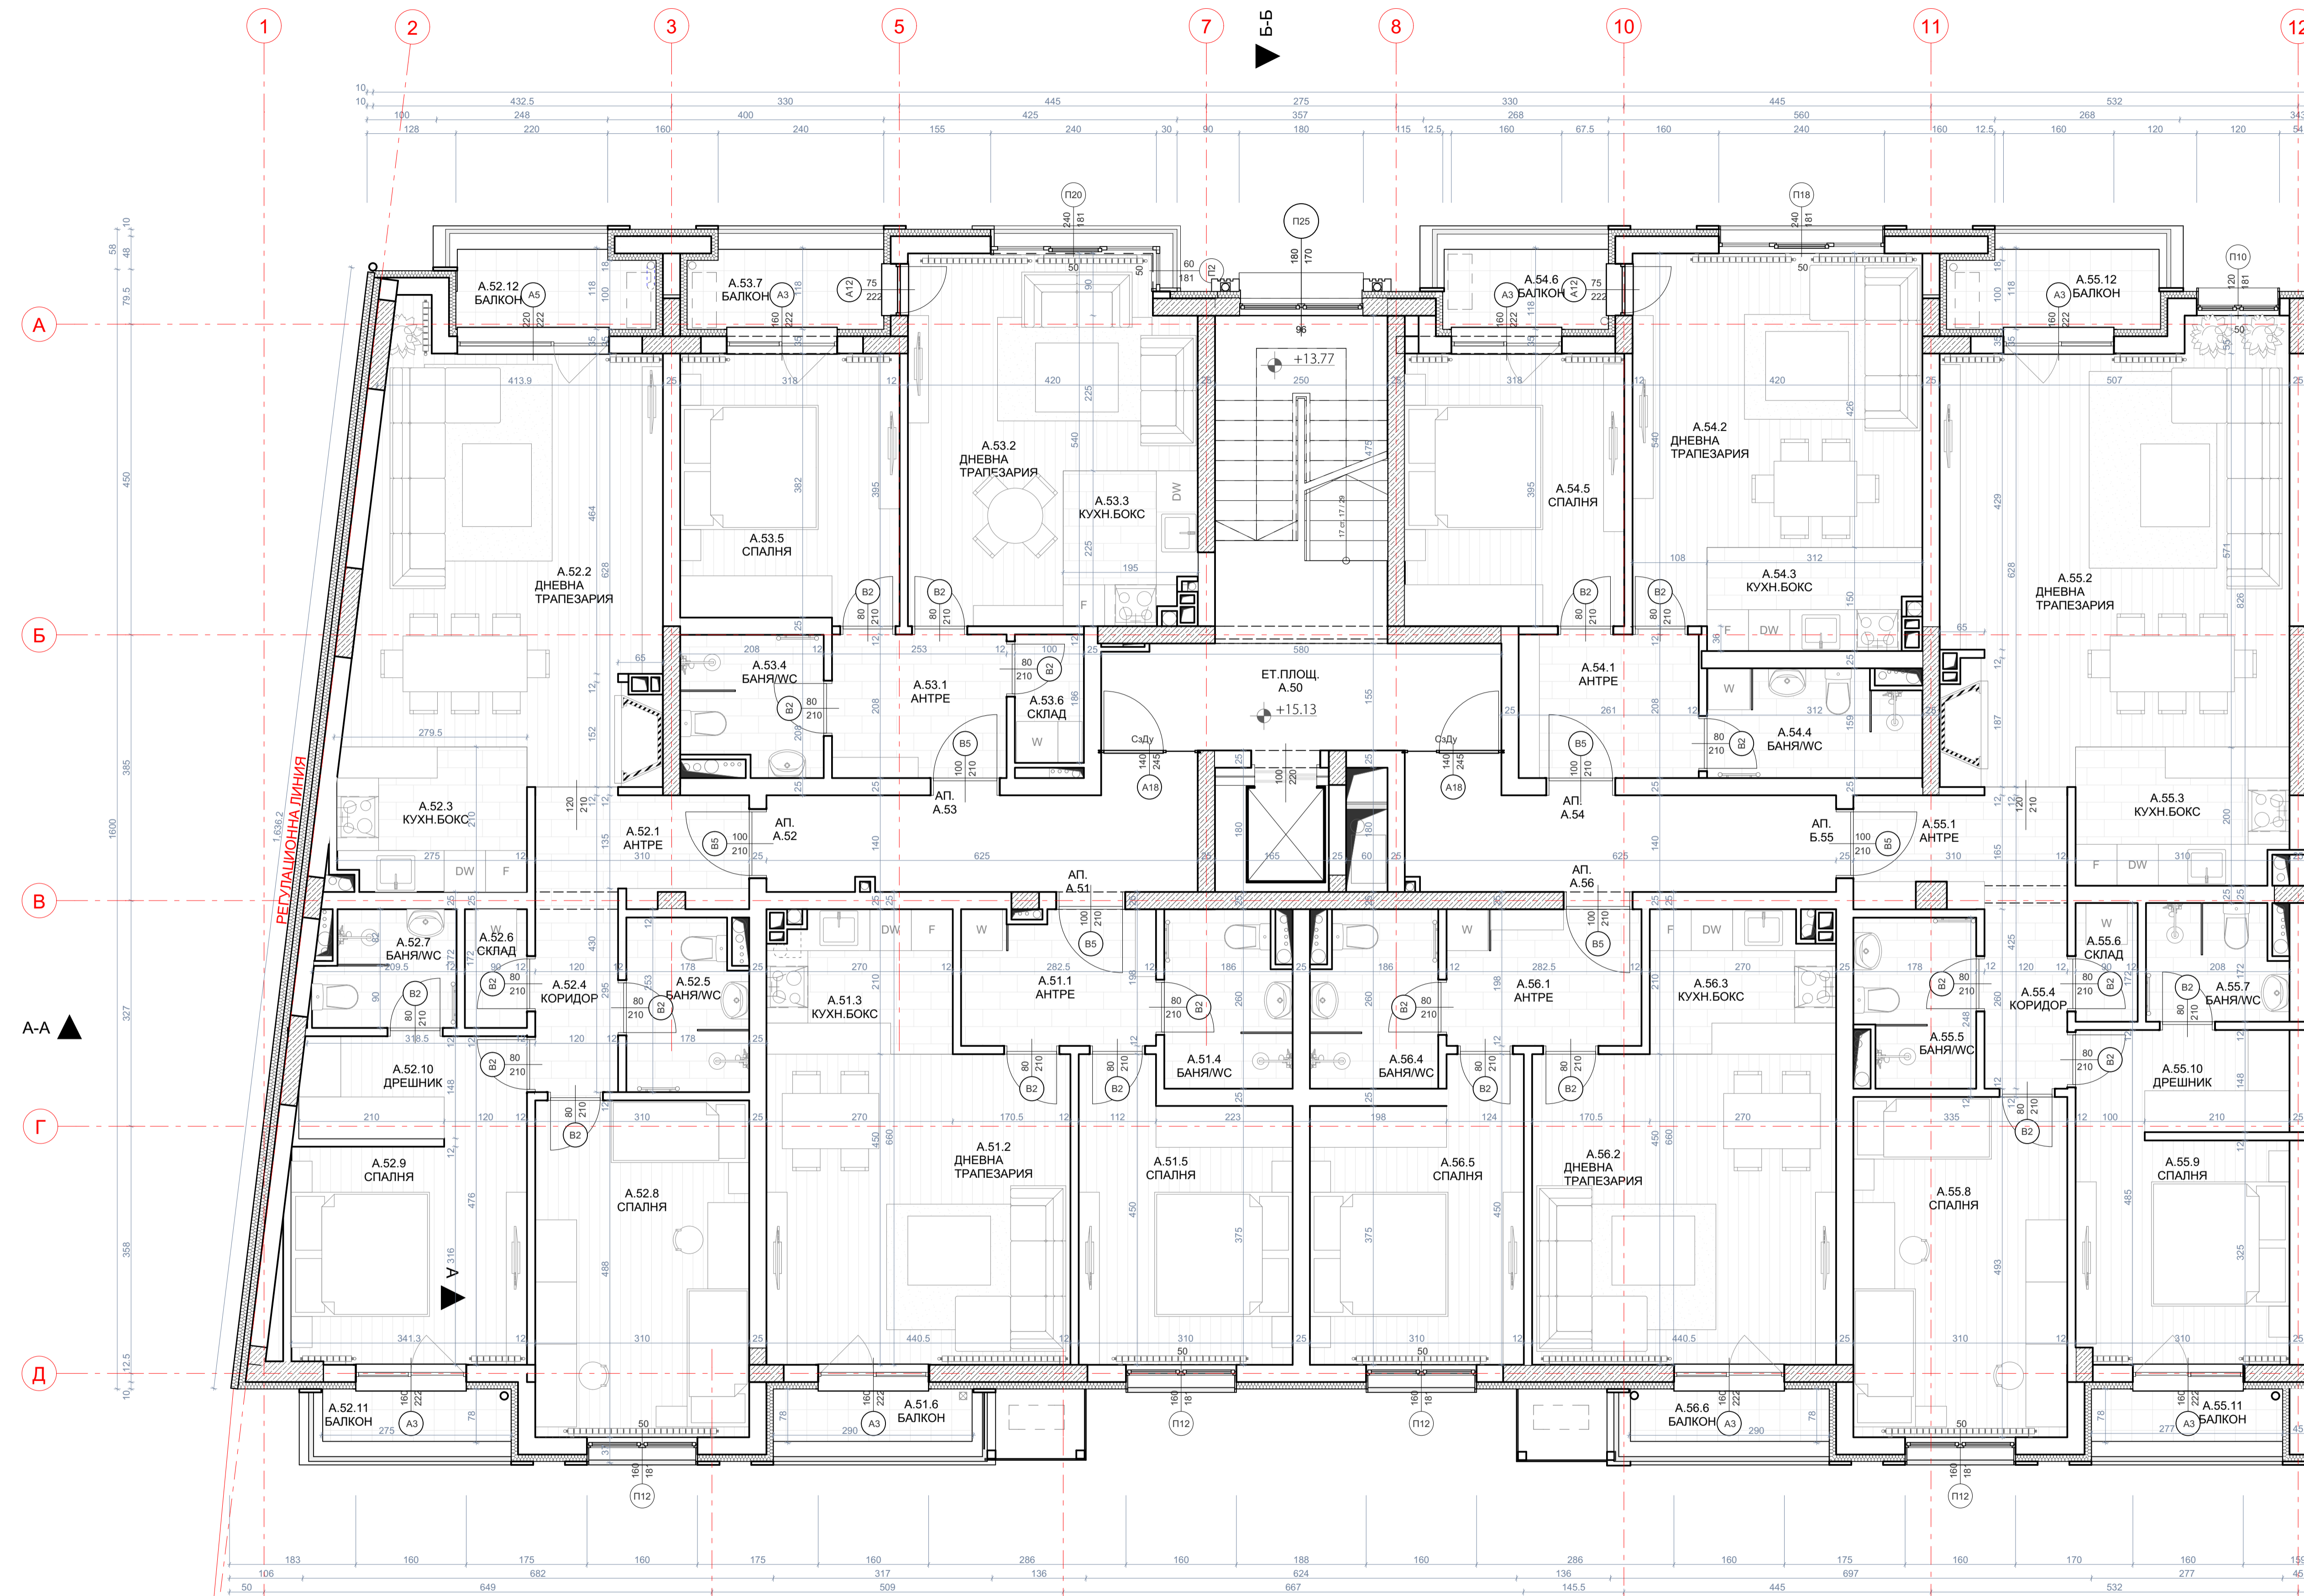

СЕКЦИЯ А - ЕТАЖ 5
КОТА +15.13

ПЛОЩ НА ОБЕКТ	СПЕЦИФИКАЦИЯ НА ПОМЕЩЕНИЯТА						
	№	ПОМЕЩЕНИЕ	СВ. ПЛОЩ /м²	ПОД	СТЕНИ	ТАВАН	
A.50 59,27м²	A.50	ЕТ.ПЛОЩ	40,24	гранитогрес	латекс	латекс	
	A.51.1	АНТРЕ	5,46	гранитогрес	латекс	латекс	
	A.51.2	ДНЕВНА/ТРАПЕЗАРИЯ	19,98	паркет	латекс	латекс	
	A.51.3	КУХН.БОКС	5,52	гранитогрес	латекс	латекс	
	A.51.4	БАНЯ/МС	4,56	гранитогрес	фанес	латекс	
	A.51.5	СПАЛНЯ	12,46	паркет	латекс	латекс	
A.51 103,44м²	A.51.6	БАЛКОН	2,26	гранитогрес	латекс	латекс	
	A.52.1	АНТРЕ	4,62	гранитогрес	латекс	латекс	
	A.52.2	ДНЕВНА/ТРАПЕЗАРИЯ	35,28	паркет	латекс	латекс	
	A.52.3	КУХН.БОКС	5,66	гранитогрес	латекс	латекс	
	A.52.4	КОРИДОР	3,48	гранитогрес	латекс	латекс	
	A.52.5	БАНЯ/МС	4,26	гранитогрес	фанес	латекс	
	A.52.6	СКЛАД	1,55	гранитогрес	латекс	латекс	
	A.52.7	БАНЯ/МС	3,30	гранитогрес	фанес	латекс	
	A.52.8	СПАЛНЯ	15,13	паркет	латекс	латекс	
	A.52.9	СПАЛНЯ	10,94	паркет	латекс	латекс	
	A.52.10	ДРЕШНИК	5,15	паркет	латекс	латекс	
	A.52.11	БАЛКОН	2,15	гранитогрес	латекс	латекс	
A.53 58,37м²	A.52.12	БАЛКОН	3,29	гранитогрес	латекс	латекс	
	A.53.1	АНТРЕ	5,38	гранитогрес	латекс	латекс	
	A.53.2	ДНЕВНА/ТРАПЕЗАРИЯ	17,71	паркет	латекс	латекс	
	A.53.3	КУХН.БОКС	4,24	гранитогрес	латекс	латекс	
	A.53.4	БАНЯ/МС	3,97	гранитогрес	фанес	латекс	
	A.53.5	СПАЛНЯ	12,45	паркет	латекс	латекс	
	A.53.6	СКЛАД	1,86	гранитогрес	латекс	латекс	
	A.53.7	БАЛКОН	3,28	гранитогрес	латекс	латекс	
	A.54.1	АНТРЕ	5,43	гранитогрес	латекс	латекс	
	A.54.2	ДНЕВНА/ТРАПЕЗАРИЯ	19,12	паркет	латекс	латекс	
	A.54.3	КУХН.БОКС	4,68	гранитогрес	латекс	латекс	
	A.54 58,48м²	A.54.4	БАНЯ/МС	4,72	гранитогрес	фанес	латекс
A.54.5		СПАЛНЯ	12,72	паркет	латекс	латекс	
A.54.6		БАЛКОН	2,83	гранитогрес	латекс	латекс	
A.55.1		АНТРЕ	4,94	гранитогрес	латекс	латекс	
A.55.2		ДНЕВНА/ТРАПЕЗАРИЯ	30,72	паркет	латекс	латекс	
A.55.3		КУХН.БОКС	6,06	гранитогрес	латекс	латекс	
A.55.4		КОРИДОР	3,12	гранитогрес	латекс	латекс	
A.55.5		БАНЯ/МС	4,12	гранитогрес	фанес	латекс	
A.55.6		СКЛАД	1,55	гранитогрес	латекс	латекс	
A.55.7		БАНЯ/МС	3,30	гранитогрес	фанес	латекс	
A.55.8		СПАЛНЯ	15,28	паркет	латекс	латекс	
A.55.9		СПАЛНЯ	10,20	паркет	латекс	латекс	
A.55 105,57м²	A.55.10	ДРЕШНИК	4,59	паркет	латекс	латекс	
	A.55.11	БАЛКОН	2,16	гранитогрес	латекс	латекс	
	A.55.12	БАЛКОН	3,53	гранитогрес	латекс	латекс	
	A.56.1	АНТРЕ	10,41	гранитогрес	латекс	латекс	
	A.56.2	ДНЕВНА/ТРАПЕЗАРИЯ	19,98	паркет	латекс	латекс	
	A.56.3	КУХН.БОКС	5,52	гранитогрес	латекс	латекс	
	A.56.4	БАНЯ/МС	4,56	гранитогрес	фанес	латекс	
	A.56.5	СПАЛНЯ	12,46	паркет	латекс	латекс	
	A.56.6	БАЛКОН	2,26	гранитогрес	латекс	латекс	
	A.56 59,27м²	A.55.1	АНТРЕ	5,43	гранитогрес	латекс	латекс
		A.55.2	ДНЕВНА/ТРАПЕЗАРИЯ	19,12	паркет	латекс	латекс
		A.55.3	КУХН.БОКС	4,68	гранитогрес	латекс	латекс
A.55.4		БАНЯ/МС	4,72	гранитогрес	фанес	латекс	
A.55.5		СПАЛНЯ	12,72	паркет	латекс	латекс	
A.55.6		БАЛКОН	2,83	гранитогрес	латекс	латекс