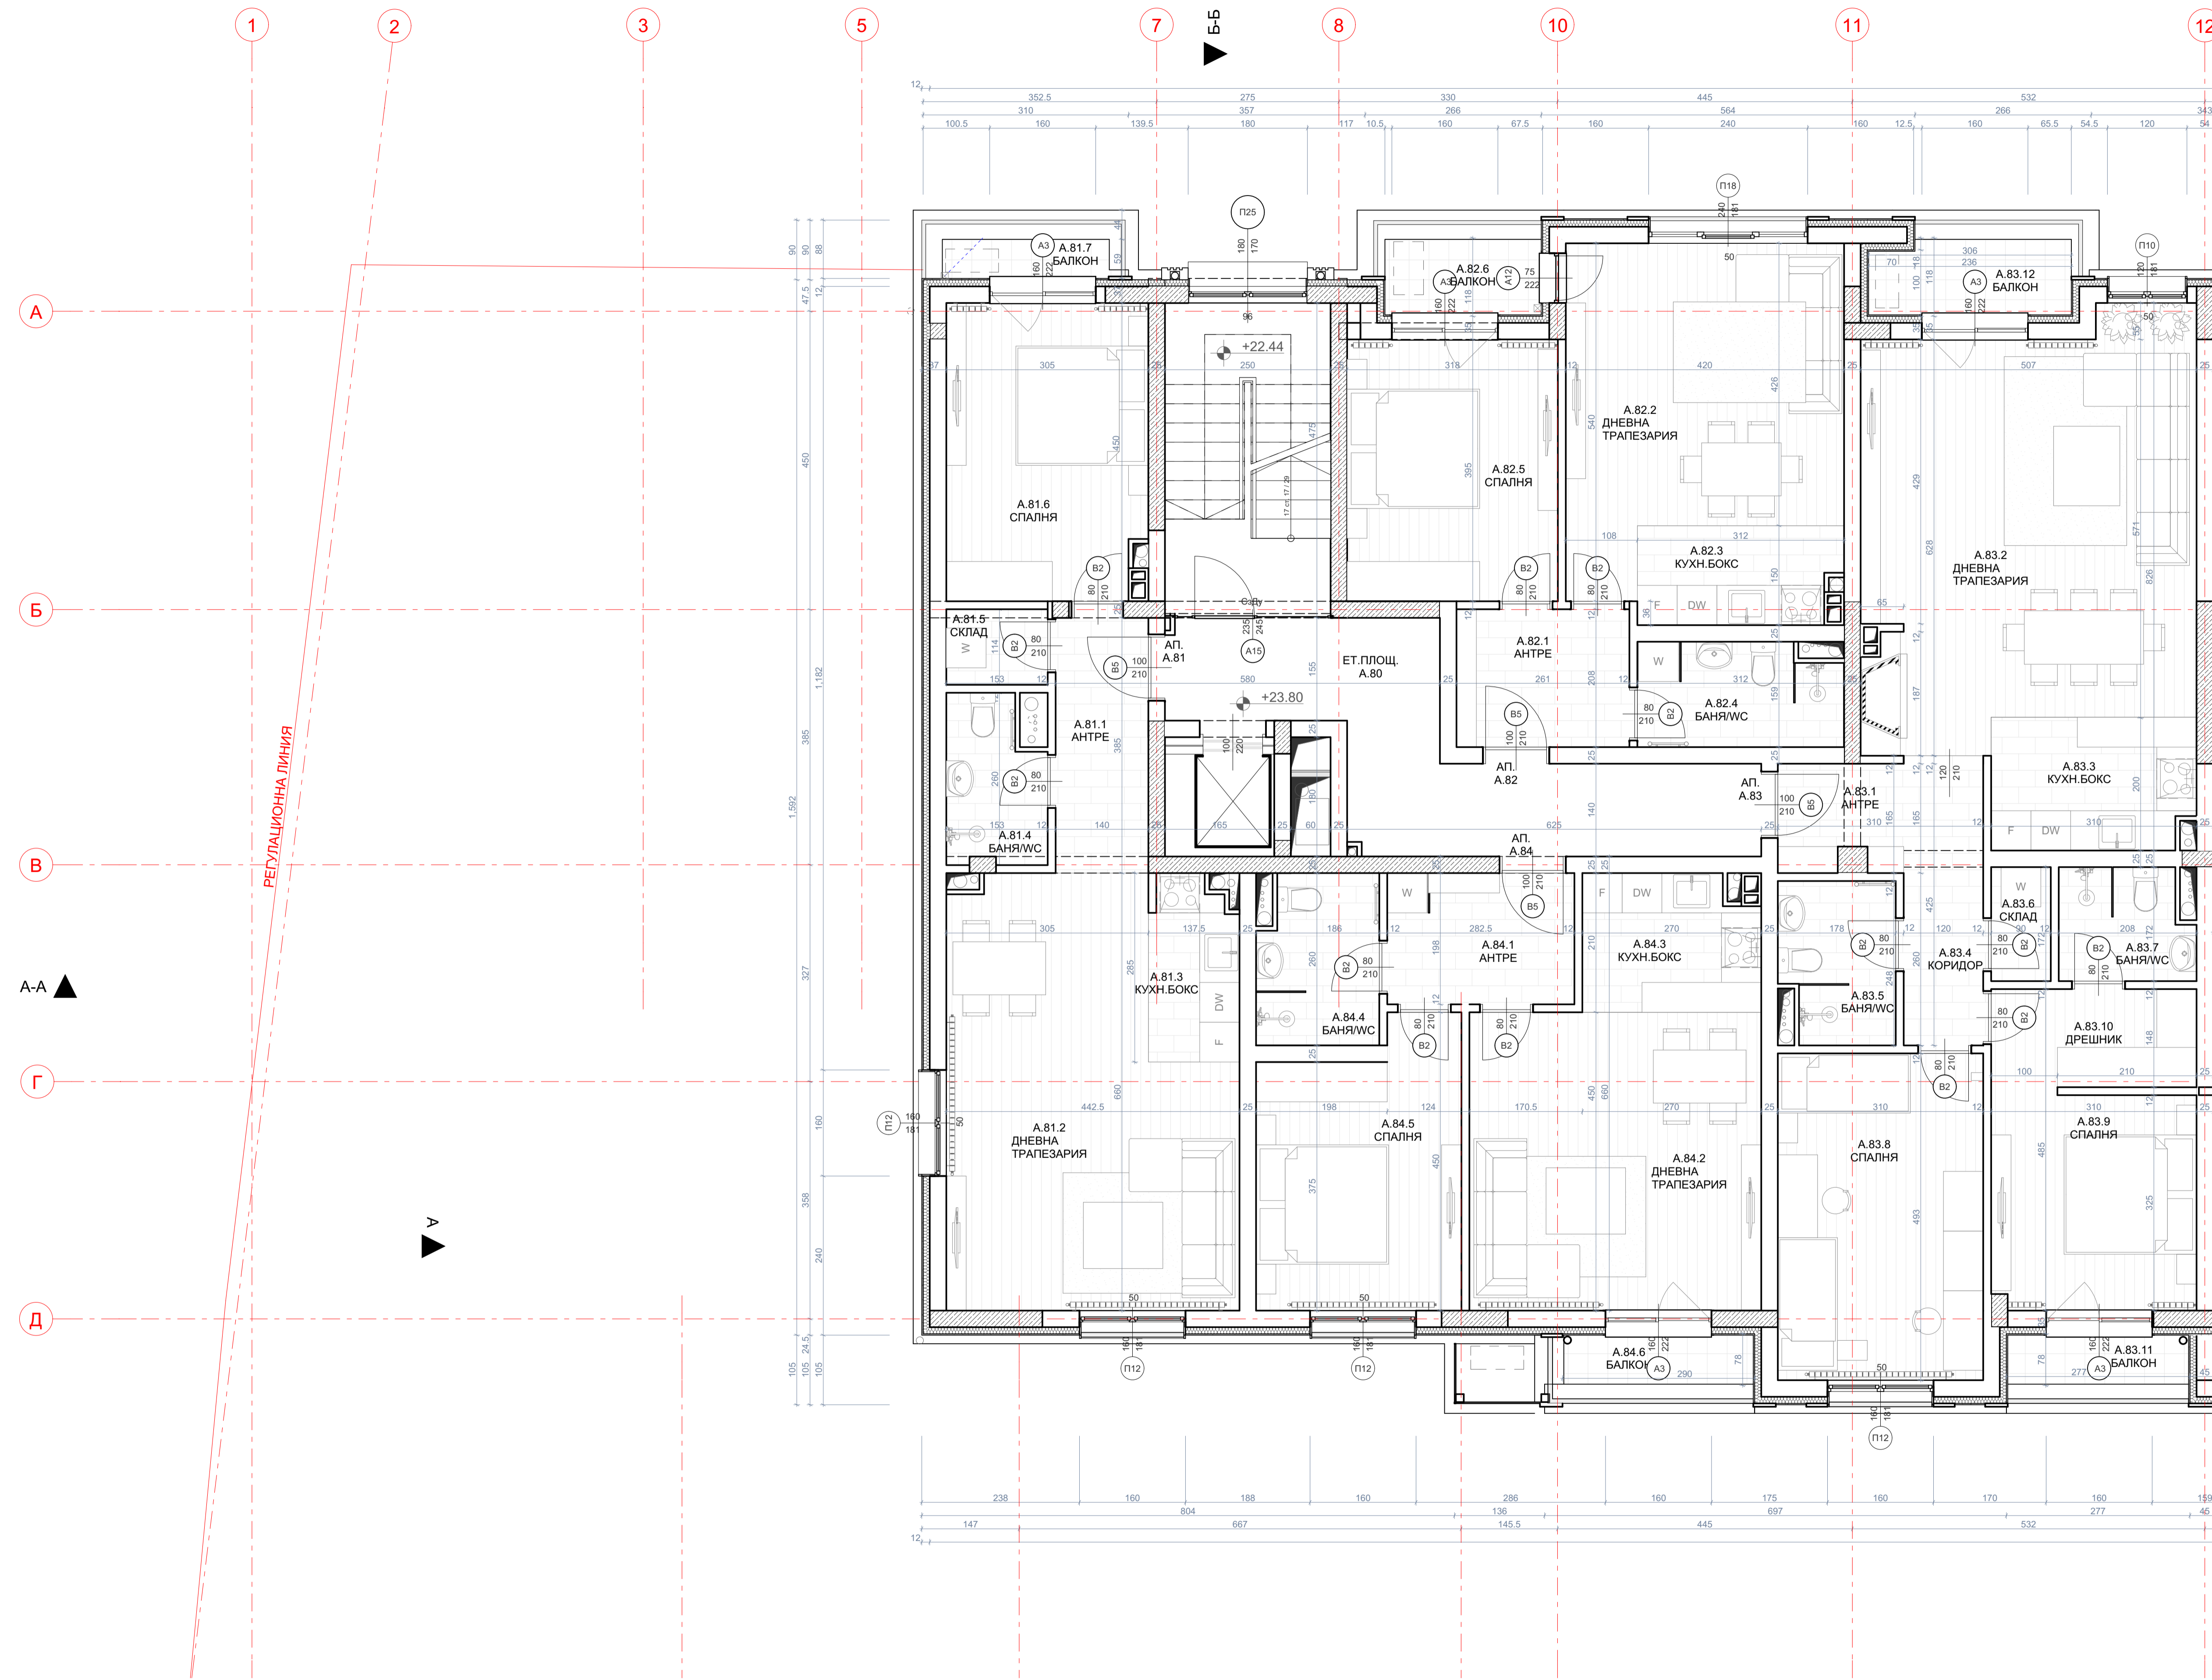

ПЛОЩ НА ОБЕКТ	СПЕЦИФИКАЦИЯ НА ПОМЕЩЕНИЯТА					
	№	ПОМЕЩЕНИЕ	СВ. ПЛОЩ /м²	ПОД	СТЕНИ	ТАВАН
ET. ПЛОЩ 66.60м²	A.80	ET.ПЛОЩ	28.12	гранитогрес	латекс	латекс
	A.81.1	АНТРЕ	5.57	гранитогрес	латекс	латекс
	A.81.2	ДНЕВНА/ТРАПЕЗАРИЯ	25.28	паркет	латекс	латекс
	A.81.3	КУХН.БОКС	3.68	гранитогрес	латекс	латекс
	A.81.4	БАНЯ/УС	3.47	гранитогрес	фанс	латекс
	A.81.5	СКЛАД	1.74	гранитогрес	латекс	латекс
	A.81.6	СПАЛНЯ	13.70	паркет	латекс	латекс
ET. ПЛОЩ 58.46м²	A.82.1	АНТРЕ	5.43	гранитогрес	латекс	латекс
	A.82.2	ДНЕВНА/ТРАПЕЗАРИЯ	19.12	паркет	латекс	латекс
	A.82.3	КУХН.БОКС	4.68	гранитогрес	латекс	латекс
	A.82.4	БАНЯ/УС	4.72	гранитогрес	фанс	латекс
	A.82.5	СПАЛНЯ	12.72	паркет	латекс	латекс
	A.82.6	БАЛКОН	2.83	гранитогрес	латекс	латекс
	A.82.7	АНТРЕ	4.94	гранитогрес	латекс	латекс
ET. ПЛОЩ 100.53м²	A.83.1	АНТРЕ	30.72	паркет	латекс	латекс
	A.83.2	ДНЕВНА/ТРАПЕЗАРИЯ	30.72	паркет	латекс	латекс
	A.83.3	КУХН.БОКС	6.06	гранитогрес	латекс	латекс
	A.83.4	КОРИДОР	3.12	гранитогрес	латекс	латекс
	A.83.5	БАНЯ/УС	4.12	гранитогрес	фанс	латекс
	A.83.6	СКЛАД	1.55	гранитогрес	латекс	латекс
	A.83.7	БАЛКОН	3.30	гранитогрес	фанс	латекс
	A.83.8	СПАЛНЯ	15.28	паркет	латекс	латекс
	A.83.9	СПАЛНЯ	10.20	паркет	латекс	латекс
	A.83.10	ДРЕШНИК	4.59	паркет	латекс	латекс
ET. ПЛОЩ 59.21м²	A.83.11	БАЛКОН	2.16	гранитогрес	латекс	латекс
	A.83.12	АНТРЕ	3.53	гранитогрес	латекс	латекс
	A.84.1	АНТРЕ	5.59	гранитогрес	латекс	латекс
	A.84.2	ДНЕВНА/ТРАПЕЗАРИЯ	19.98	паркет	латекс	латекс
	A.84.3	КУХН.БОКС	5.52	гранитогрес	латекс	латекс
	A.84.4	БАНЯ/УС	4.56	гранитогрес	фанс	латекс
	A.84.5	СПАЛНЯ	12.46	паркет	латекс	латекс
A.84.6	БАЛКОН	2.26	гранитогрес	латекс	латекс	
B.75.6	БАНЯ/УС	3.17	гранитогрес	фанс	латекс