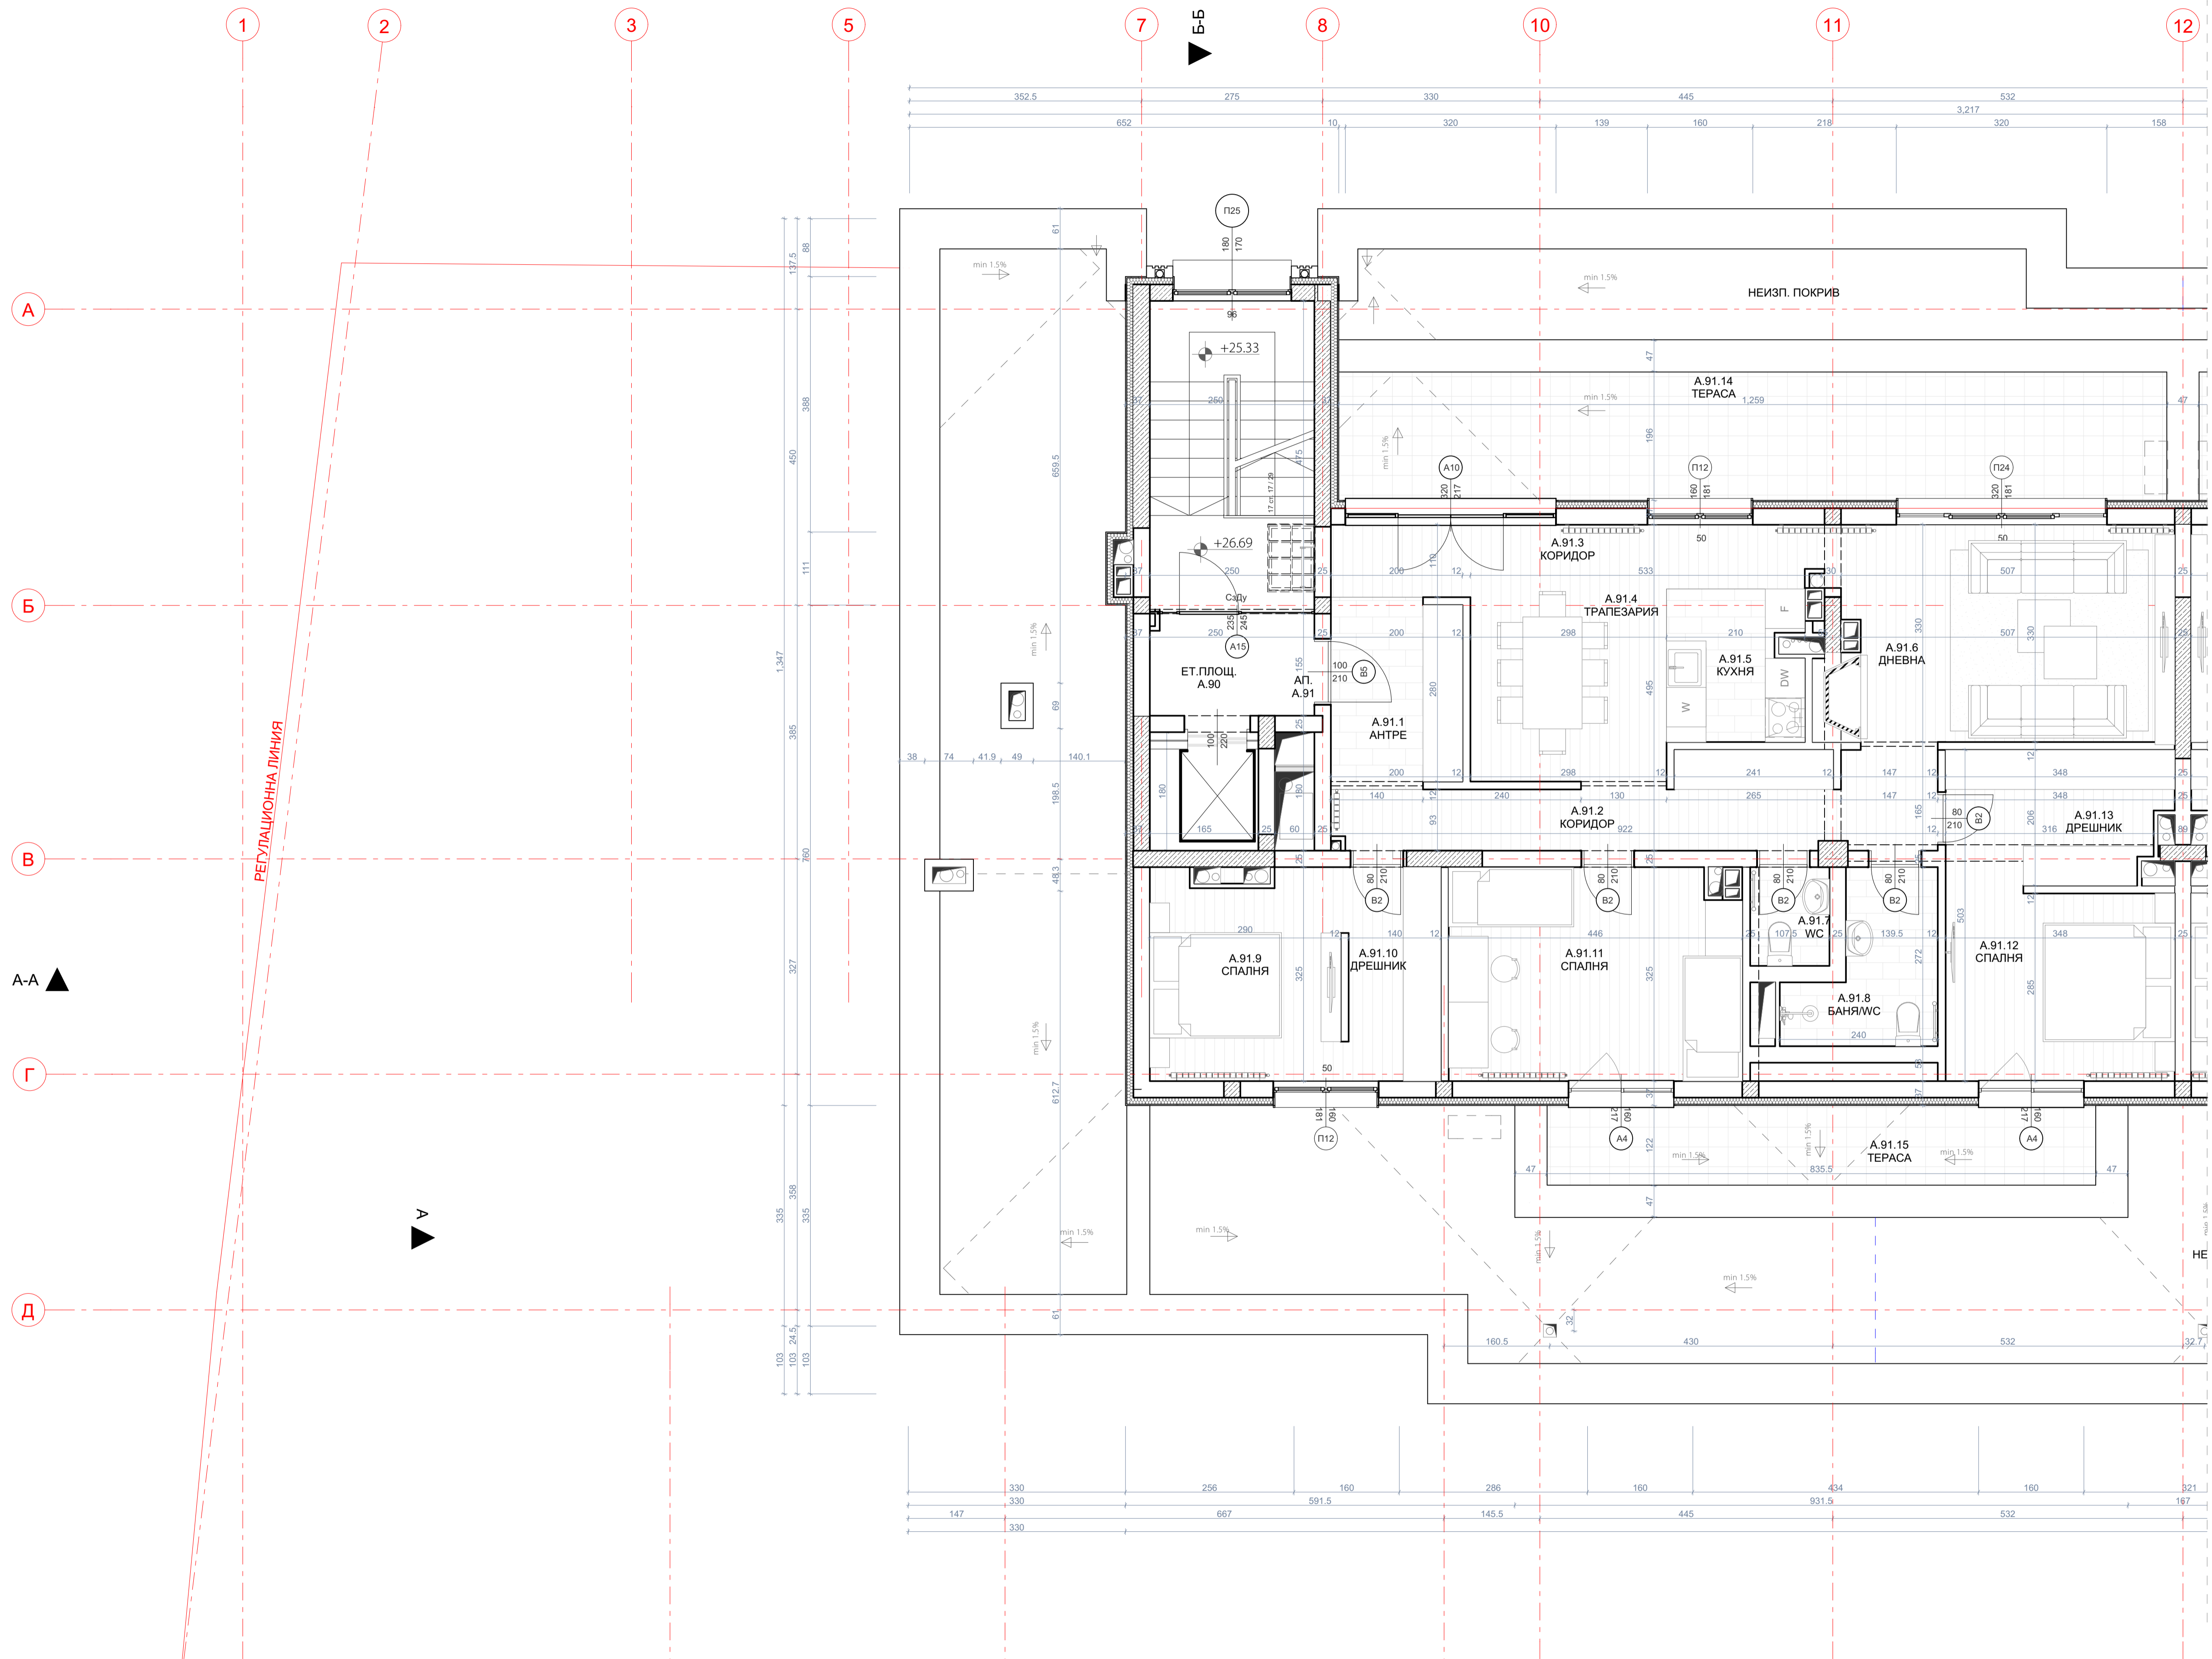

СЕКЦИЯ А - ЕТАЖ 9  
КОТА +26.69

СПЕЦИФИКАЦИЯ НА ПОМЕЩЕНИЯТА					
№	ПОМЕЩЕНИЕ	ПЛОЩ (кв.м)	ПОД	СТЕНИ	ТАВАН
A.90	ЕТ.ПЛОЩ	15.75	гранитогрес	латекс	латекс
A.91.1	АНТРЕ	5.66	гранитогрес	латекс	
A.91.2	КОРИДОР	11.06	паркет	латекс	омак, таван
A.91.3	КОРИДОР	7.74	паркет	латекс	латекс
A.91.4	ТРАПЕЗАРИЯ	8.72	паркет	латекс	латекс
A.91.5	КУХНЯ	4.70	гранитогрес	латекс	латекс
A.91.6	ДНЕВНА	17.41	паркет	латекс	латекс
A.91.7	WC	1.81	гранитогрес	фанкс	латекс
A.91.8	БАНИЯ/WC	4.77	гранитогрес	фанкс	латекс
A.91.9	СПАЛНЯ	9.01	паркет	латекс	латекс
A.91.10	ДРЕШНИК	4.74	паркет	латекс	латекс
A.91.11	СПАЛНЯ	14.24	паркет	латекс	латекс
A.91.12	СПАЛНЯ	9.92	паркет	латекс	латекс
A.91.13	ДРЕШНИК	6.82	паркет	латекс	латекс
A.91.14	ТЕРАСА	27.86	гранитогрес		
A.91.15	ТЕРАСА	13.72	гранитогрес		