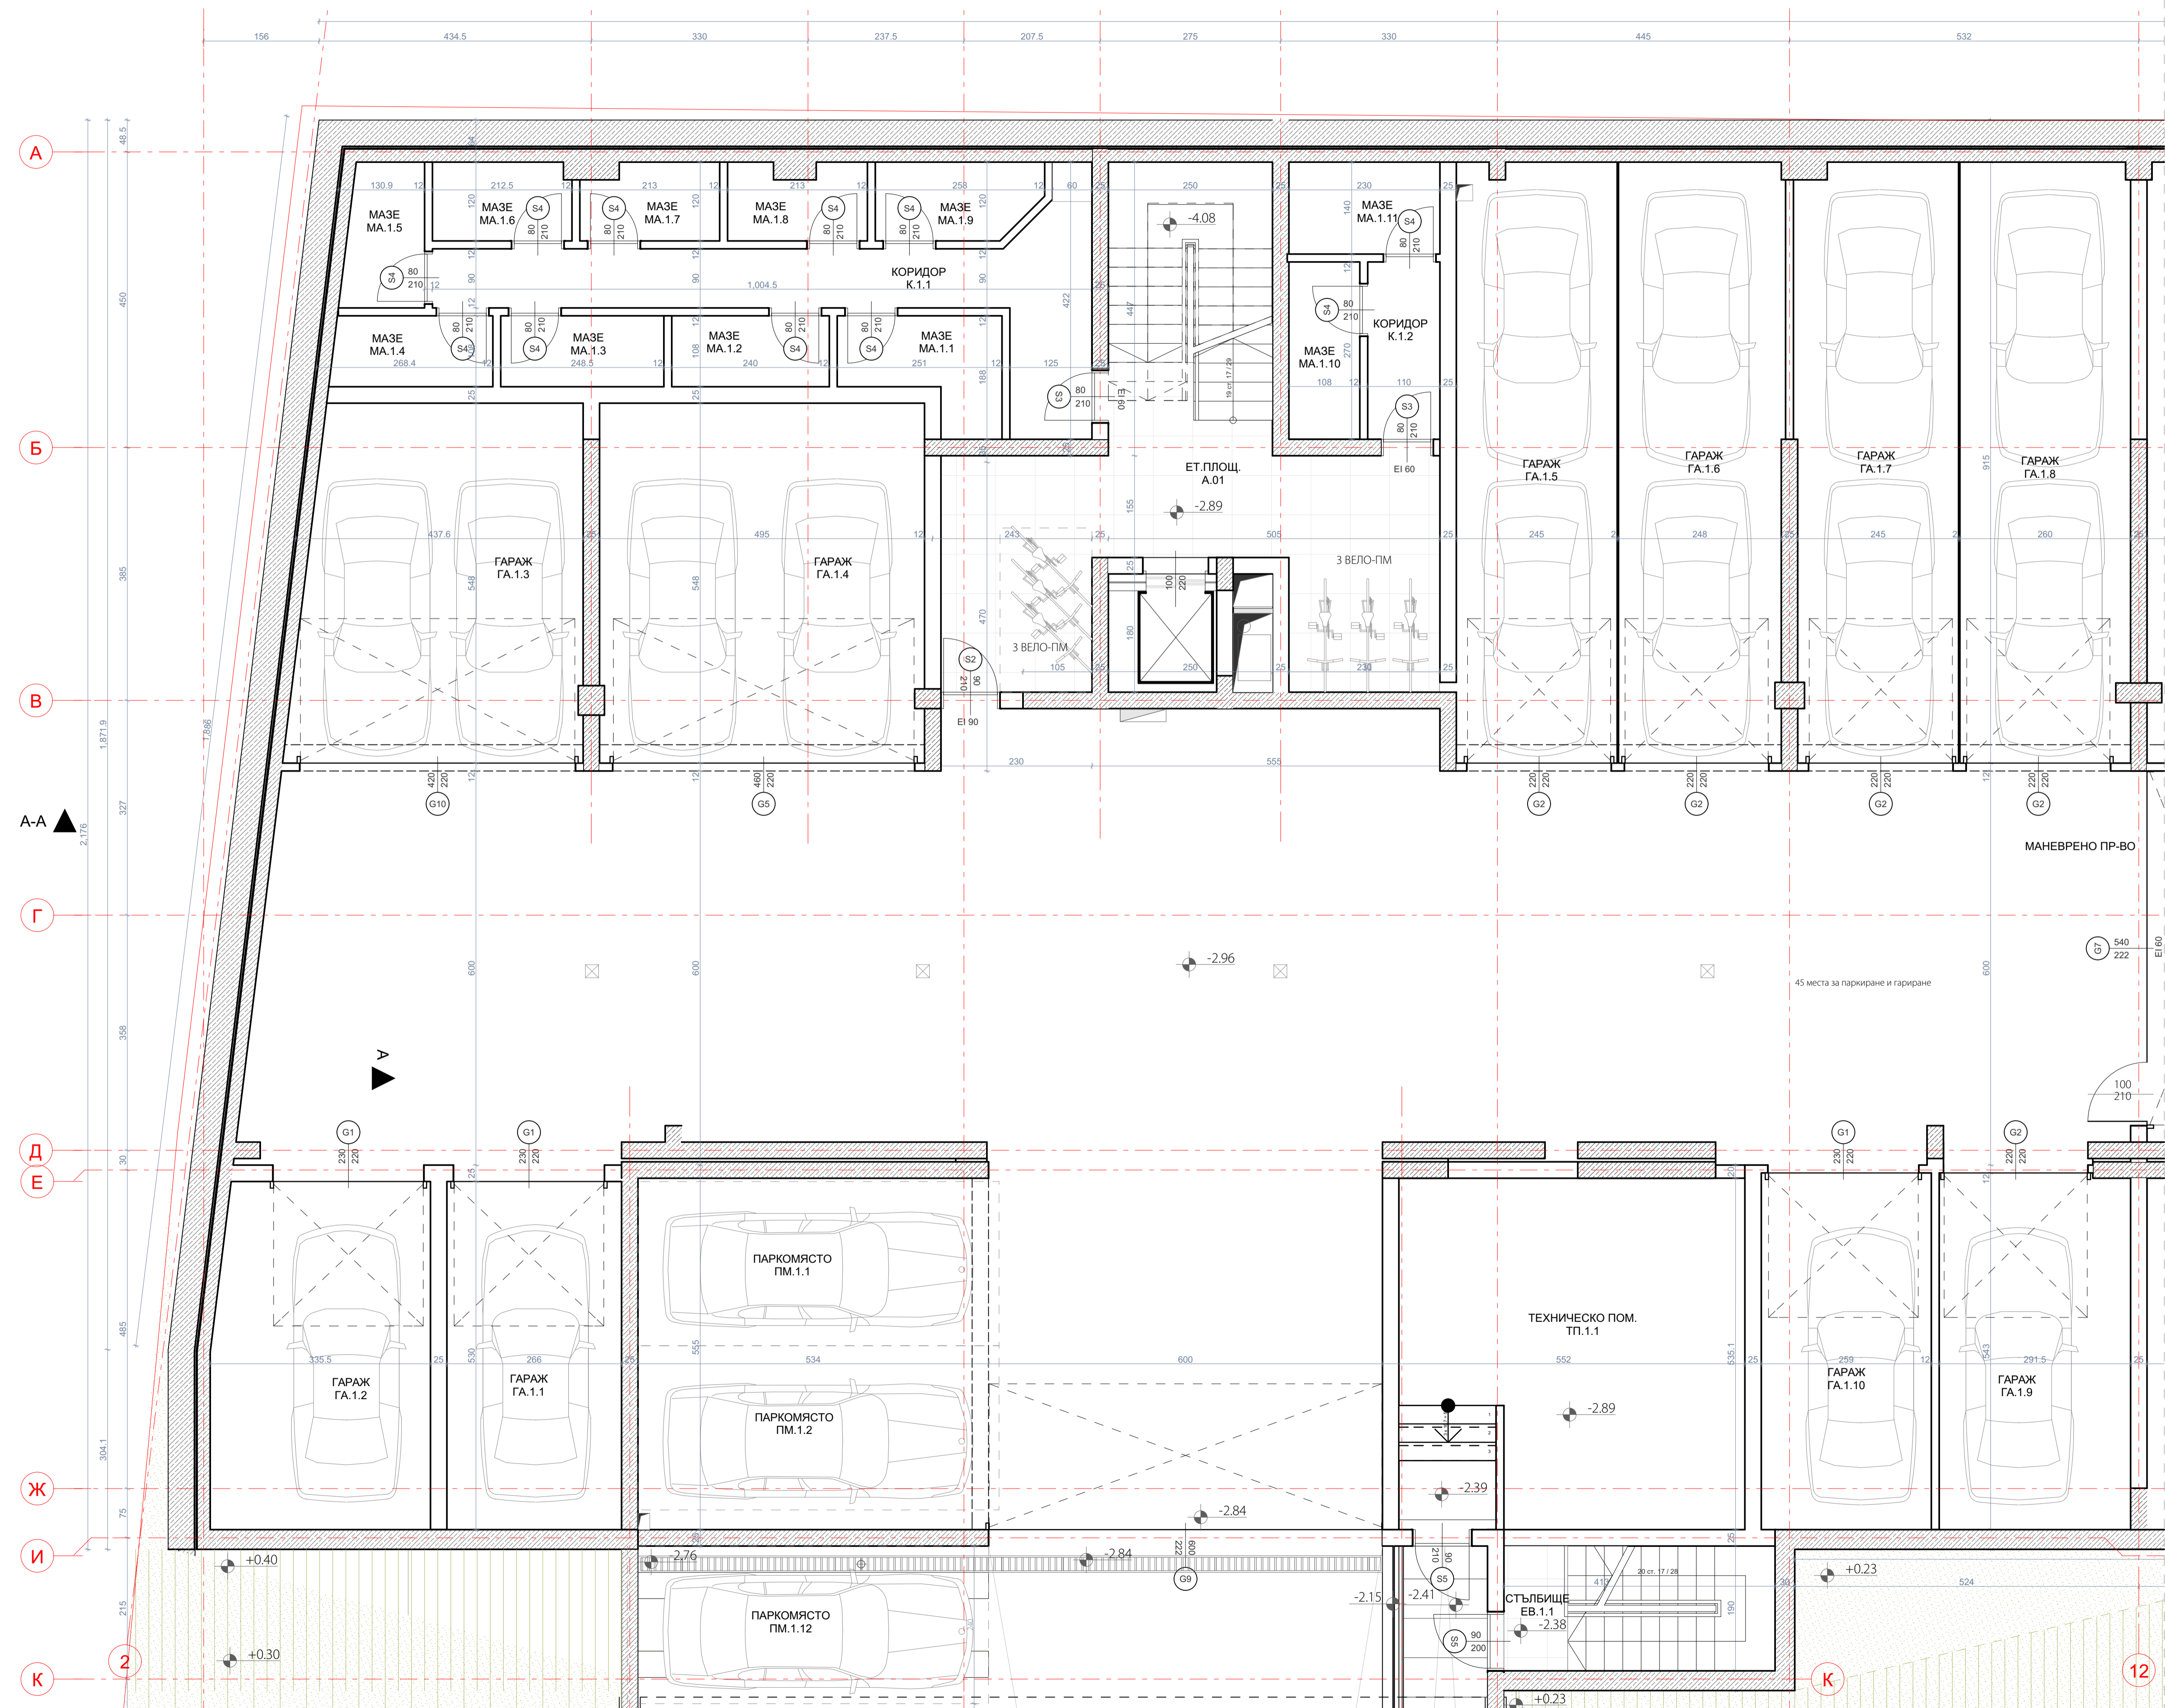

СЕКЦИЯ А - ЕТАЖ 9  
КОТА +26.69

СПЕЦИФИКАЦИЯ НА ПОМЕЩЕНИЯТА					
№	ПОМЕЩЕНИЕ	ПЛОЩ (кв.м)	ПОД	СТЕНИ	ТАВАН
A.90	ЕТ.ПЛОЩ	15.75	гранитогрес	латекс	латекс
A.91.1	АНТРЕ	5.66	гранитогрес	латекс	
A.91.2	КОРИДОР	11.06	паркет	латекс	омак, таван
A.91.3	КОРИДОР	7.74	паркет	латекс	латекс
A.91.4	ТРАПЕЗАРИЯ	8.72	паркет	латекс	латекс
A.91.5	КУХНЯ	4.70	гранитогрес	латекс	латекс
A.91.6	ДНЕВНА	17.41	паркет	латекс	латекс
A.91.7	WC	1.81	гранитогрес	фанкс	латекс
A.91.8	БАНИЯ/WC	4.77	гранитогрес	фанкс	латекс
A.91.9	СПАЛНЯ	9.01	паркет	латекс	латекс
A.91.10	ДРЕШНИК	4.74	паркет	латекс	латекс
A.91.11	СПАЛНЯ	14.24	паркет	латекс	латекс
A.91.12	СПАЛНЯ	9.92	паркет	латекс	латекс
A.91.13	ДРЕШНИК	6.82	паркет	латекс	латекс
A.91.14	ТЕРАСА	27.86	гранитогрес		
A.91.15	ТЕРАСА	13.72	гранитогрес		