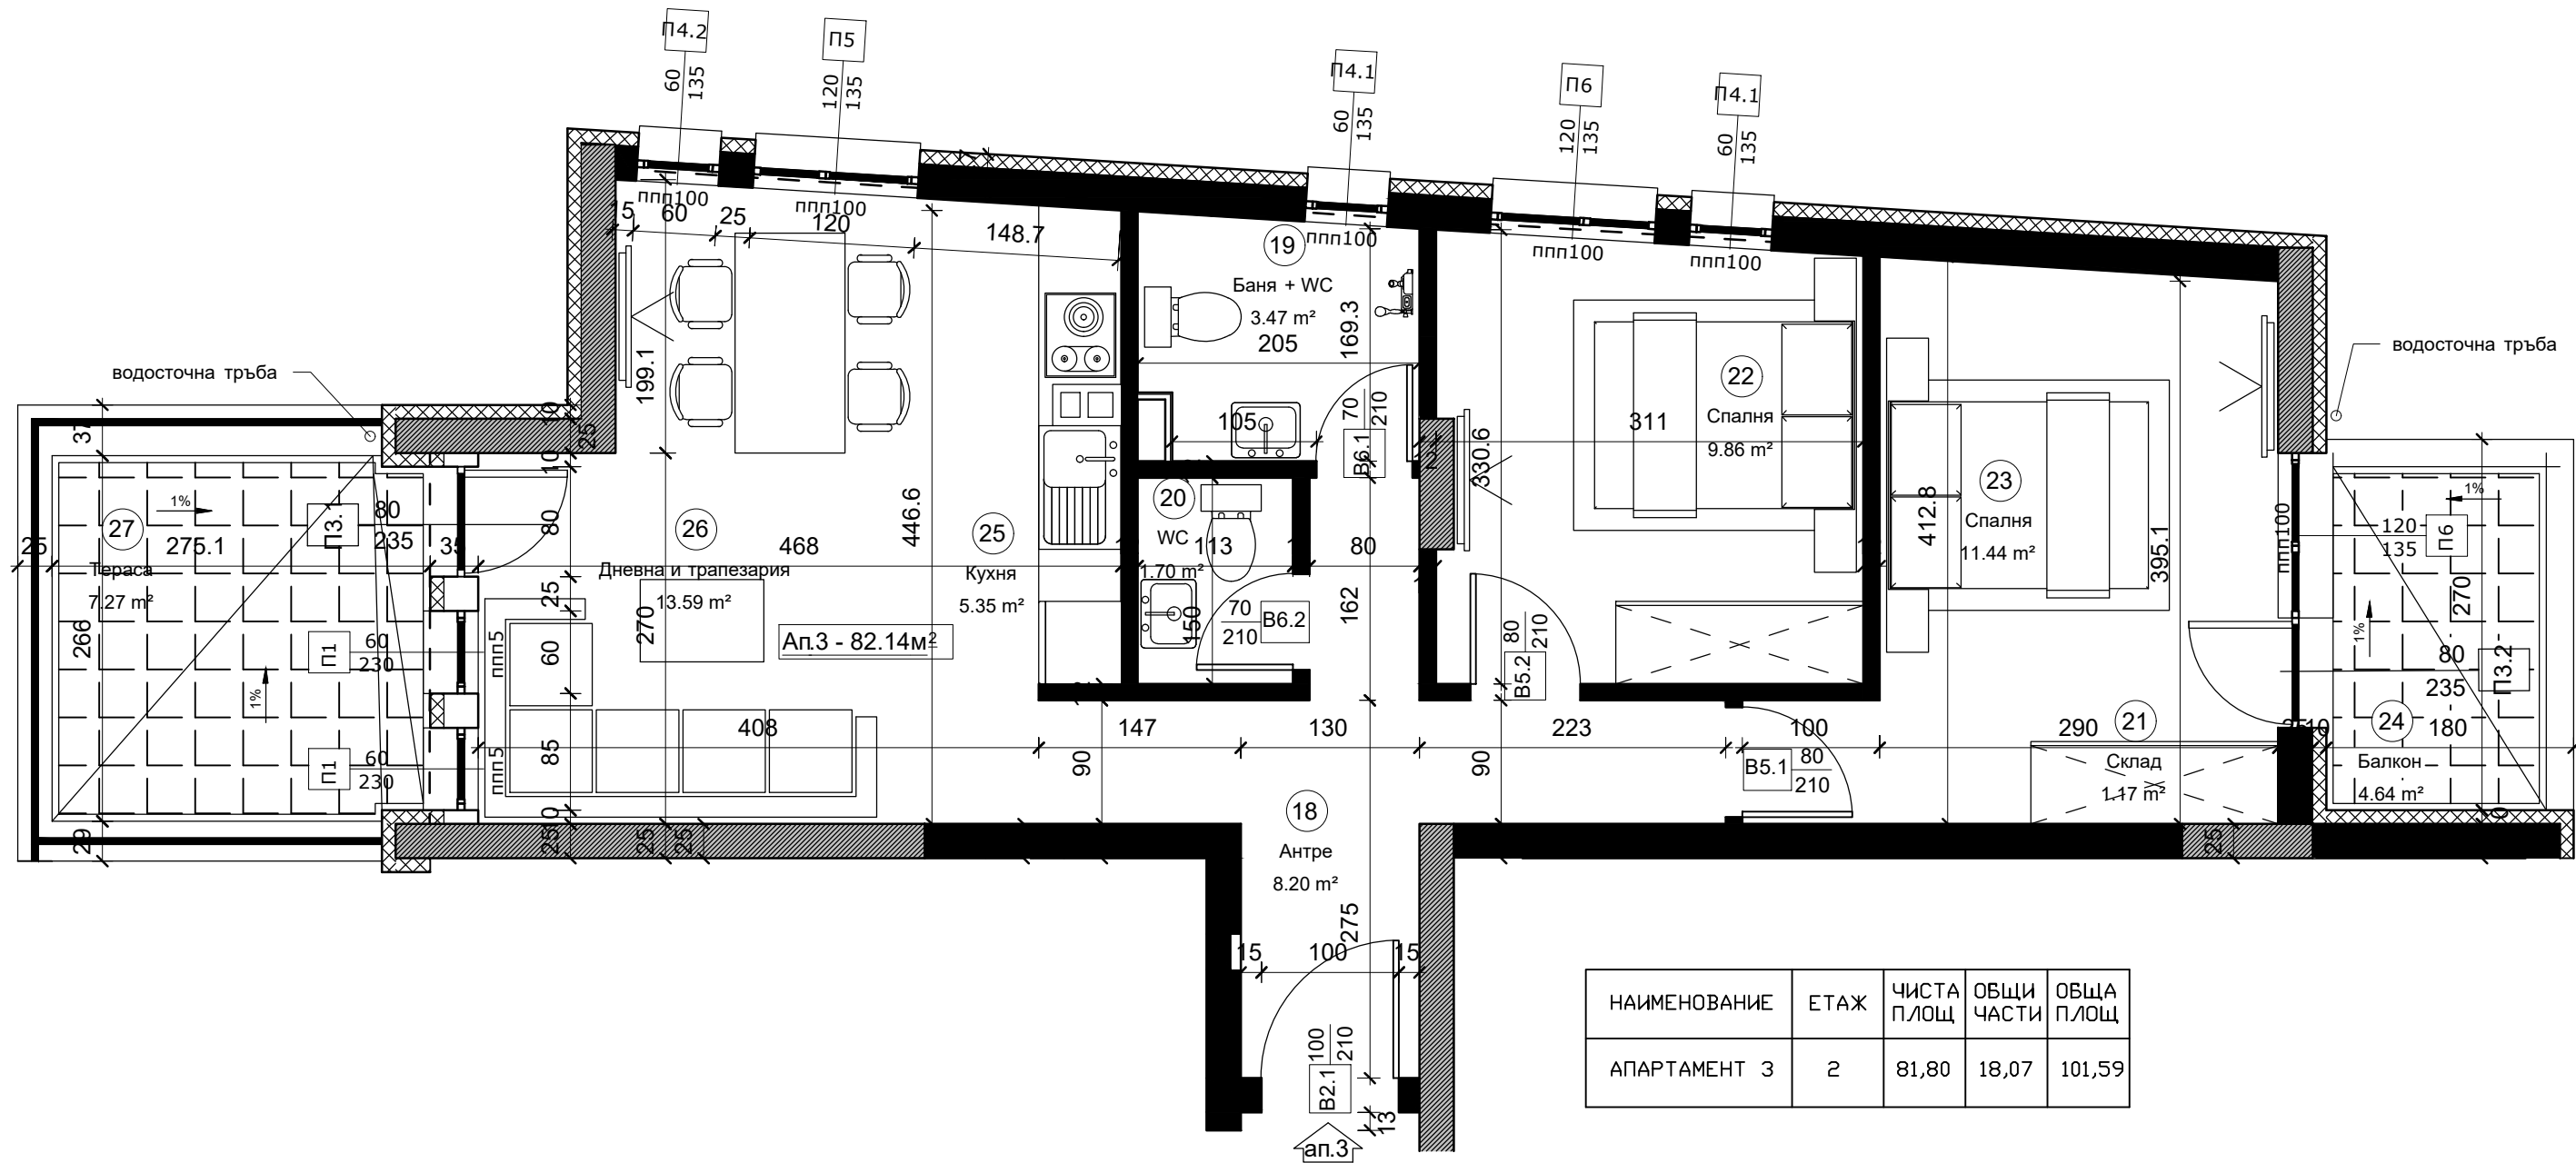

НАИМЕНОВАНИЕ	ЕТАЖ	ЧИСТА ПЛОЩ	ОБЩИ ЧАСТИ	ОБЩА ПЛОЩ
АПАРТАМЕНТ 1	2	60,47	13,08	73,55

НАИМЕНОВАНИЕ	ЕТАЖ	ЧИСТА ПЛОЩ	ОБЩИ ЧАСТИ	ОБЩА ПЛОЩ
АПАРТАМЕНТ 2	2	55,28	11,96	67,24

НАИМЕНОВАНИЕ	ЕТАЖ	ЧИСТА ПЛОЩ	ОБЩИ ЧАСТИ	ОБЩА ПЛОЩ
АПАРТАМЕНТ 3	2	81,80	18,07	101,59

НАИМЕНОВАНИЕ	ЕТАЖ	ЧИСТА ПЛОЩ	ОБЩИ ЧАСТИ	ОБЩА ПЛОЩ
АПАРТАМЕНТ 7	3	53,20	11,51	64,71

НАИМЕНОВАНИЕ	ЕТАЖ	ЧИСТА ПЛОЩ	ОБЩИ ЧАСТИ	ОБЩА ПЛОЩ
АПАРТАМЕНТ 10	4	53,20	11,51	64,71