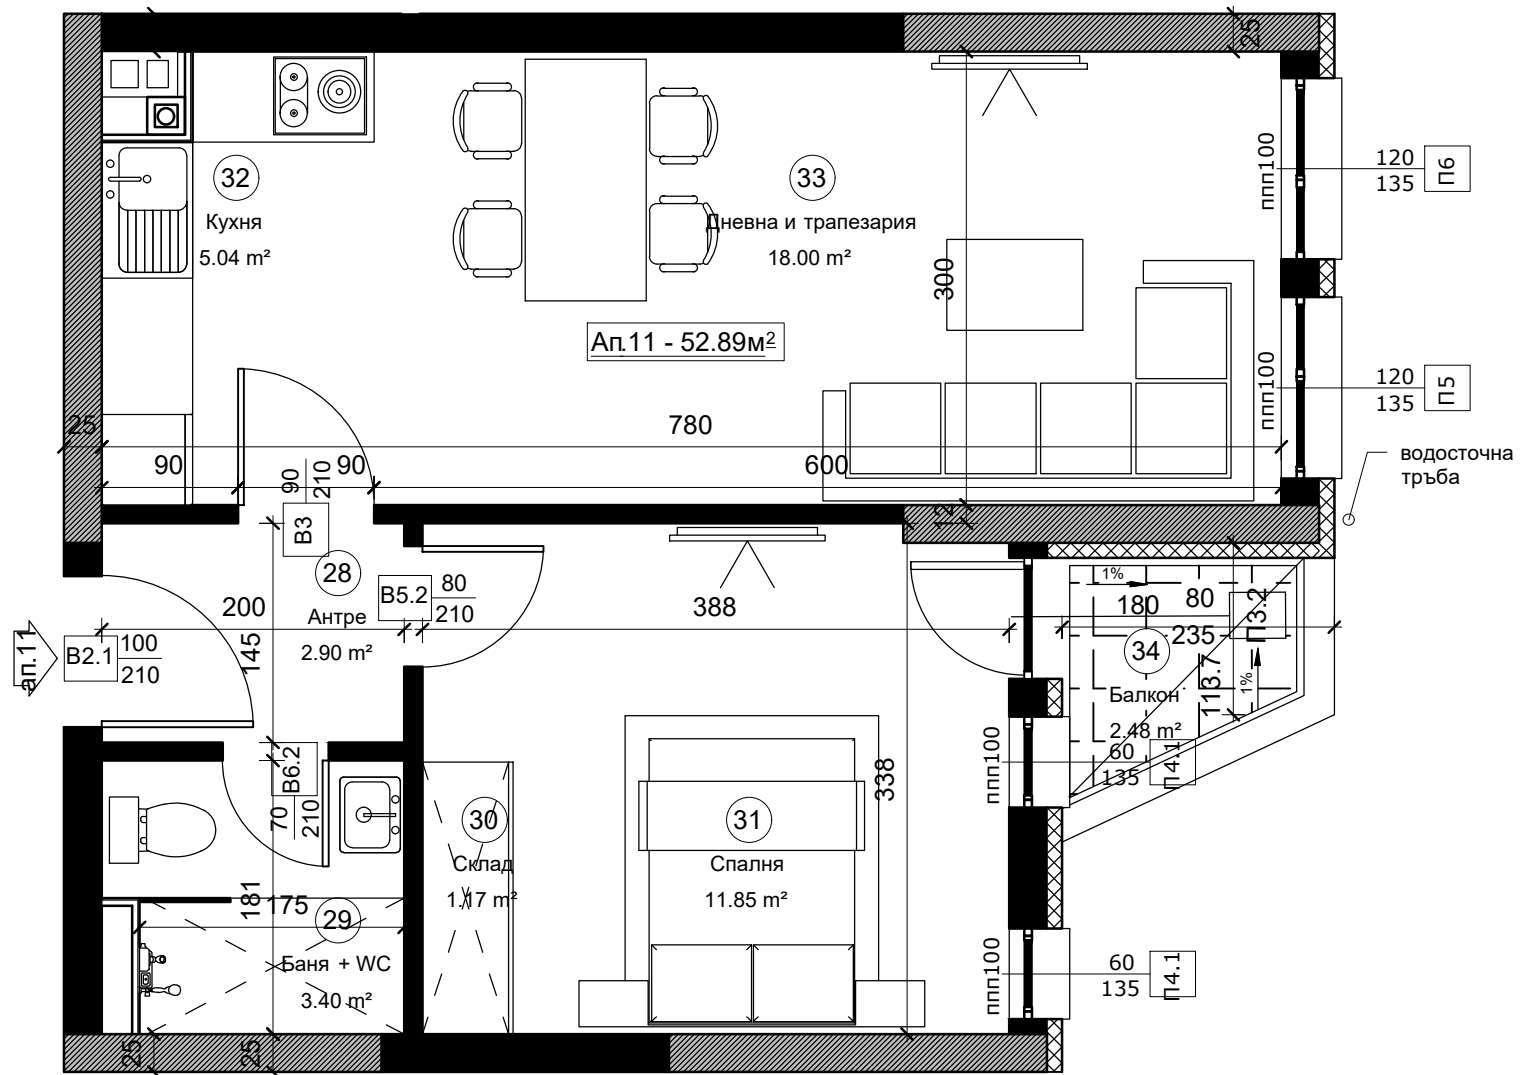

НАИМЕНОВАНИЕ	ЕТАЖ	ЧИСТА ПЛОЩ	ОБЩИ ЧАСТИ	ОБЩА ПЛОЩ
АПАРТАМЕНТ 1	2	60,47	13,08	73,55

НАИМЕНОВАНИЕ	ЕТАЖ	ЧИСТА ПЛОЩ	ОБЩИ ЧАСТИ	ОБЩА ПЛОЩ
АПАРТАМЕНТ 2	2	55,28	11,96	67,24

НАИМЕНОВАНИЕ	ЕТАЖ	ЧИСТА ПЛОЩ	ОБЩИ ЧАСТИ	ОБЩА ПЛОЩ
АПАРТАМЕНТ 3	2	81,80	18,07	101,59

НАИМЕНОВАНИЕ	ЕТАЖ	ЧИСТА ПЛОЩ	ОБЩИ ЧАСТИ	ОБЩА ПЛОЩ
АПАРТАМЕНТ 7	3	53,20	11,51	64,71

НАИМЕНОВАНИЕ	ЕТАЖ	ЧИСТА ПЛОЩ	ОБЩИ ЧАСТИ	ОБЩА ПЛОЩ
АПАРТАМЕНТ 10	4	53,20	11,51	64,71