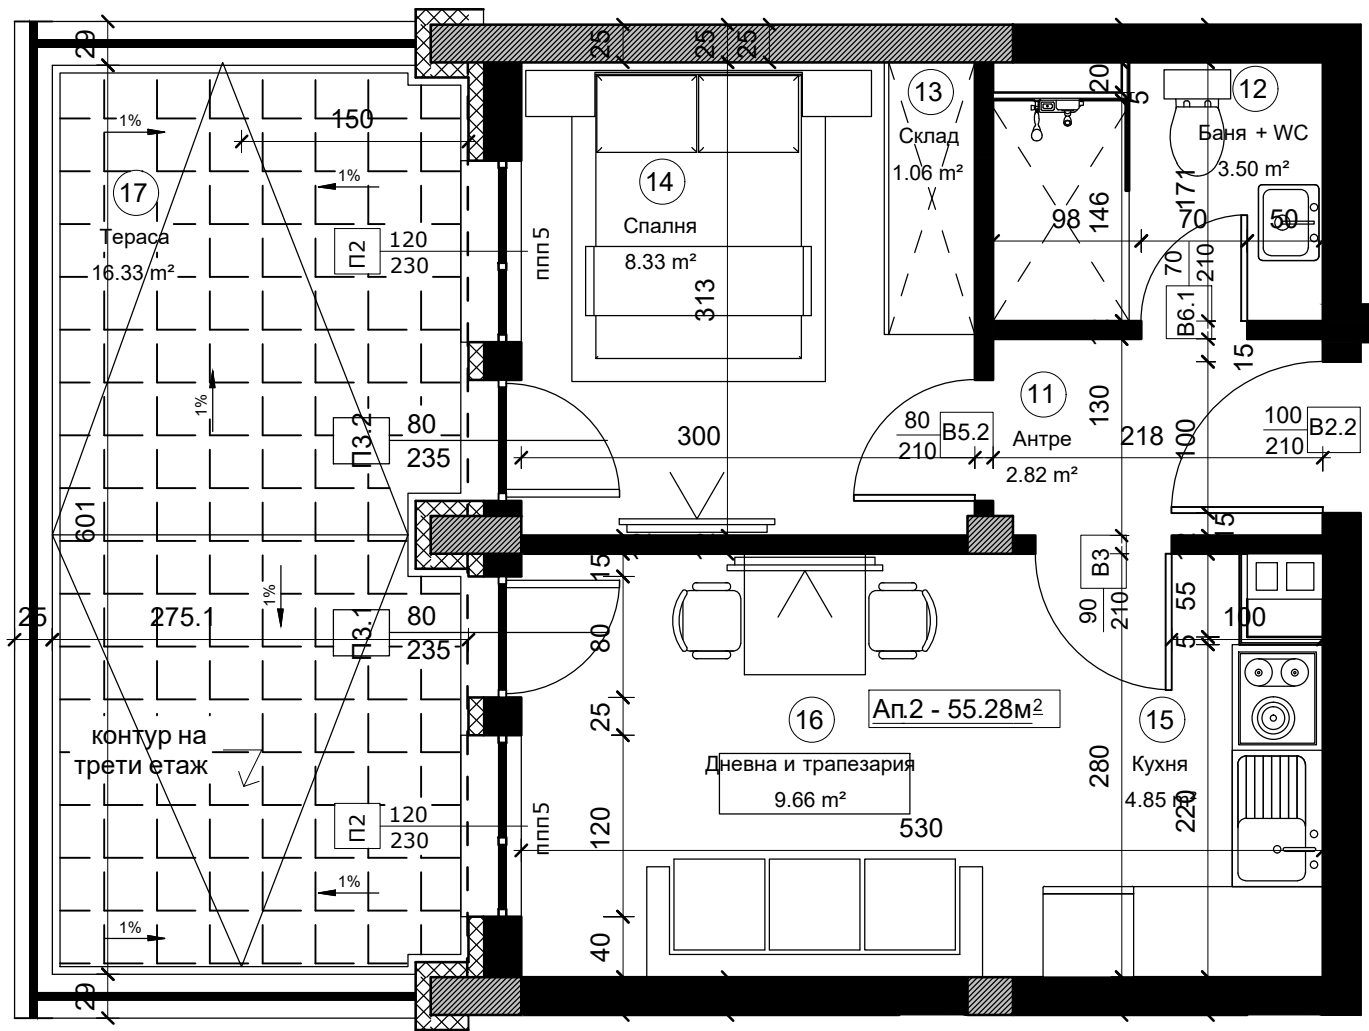

НАИМЕНОВАНИЕ	ЕТАЖ	ЧИСТА ПЛОЩ	ОБЩИ ЧАСТИ	ОБЩА ПЛОЩ
АПАРТАМЕНТ 1	2	60,47	13,08	73,55

НАИМЕНОВАНИЕ	ЕТАЖ	ЧИСТА ПЛОЩ	ОБЩИ ЧАСТИ	ОБЩА ПЛОЩ
АПАРТАМЕНТ 2	2	55,28	11,96	67,24

НАИМЕНОВАНИЕ	ЕТАЖ	ЧИСТА ПЛОЩ	ОБЩИ ЧАСТИ	ОБЩА ПЛОЩ
АПАРТАМЕНТ 3	2	81,80	18,07	101,59

НАИМЕНОВАНИЕ	ЕТАЖ	ЧИСТА ПЛОЩ	ОБЩИ ЧАСТИ	ОБЩА ПЛОЩ
АПАРТАМЕНТ 7	3	53,20	11,51	64,71

НАИМЕНОВАНИЕ	ЕТАЖ	ЧИСТА ПЛОЩ	ОБЩИ ЧАСТИ	ОБЩА ПЛОЩ
АПАРТАМЕНТ 10	4	53,20	11,51	64,71