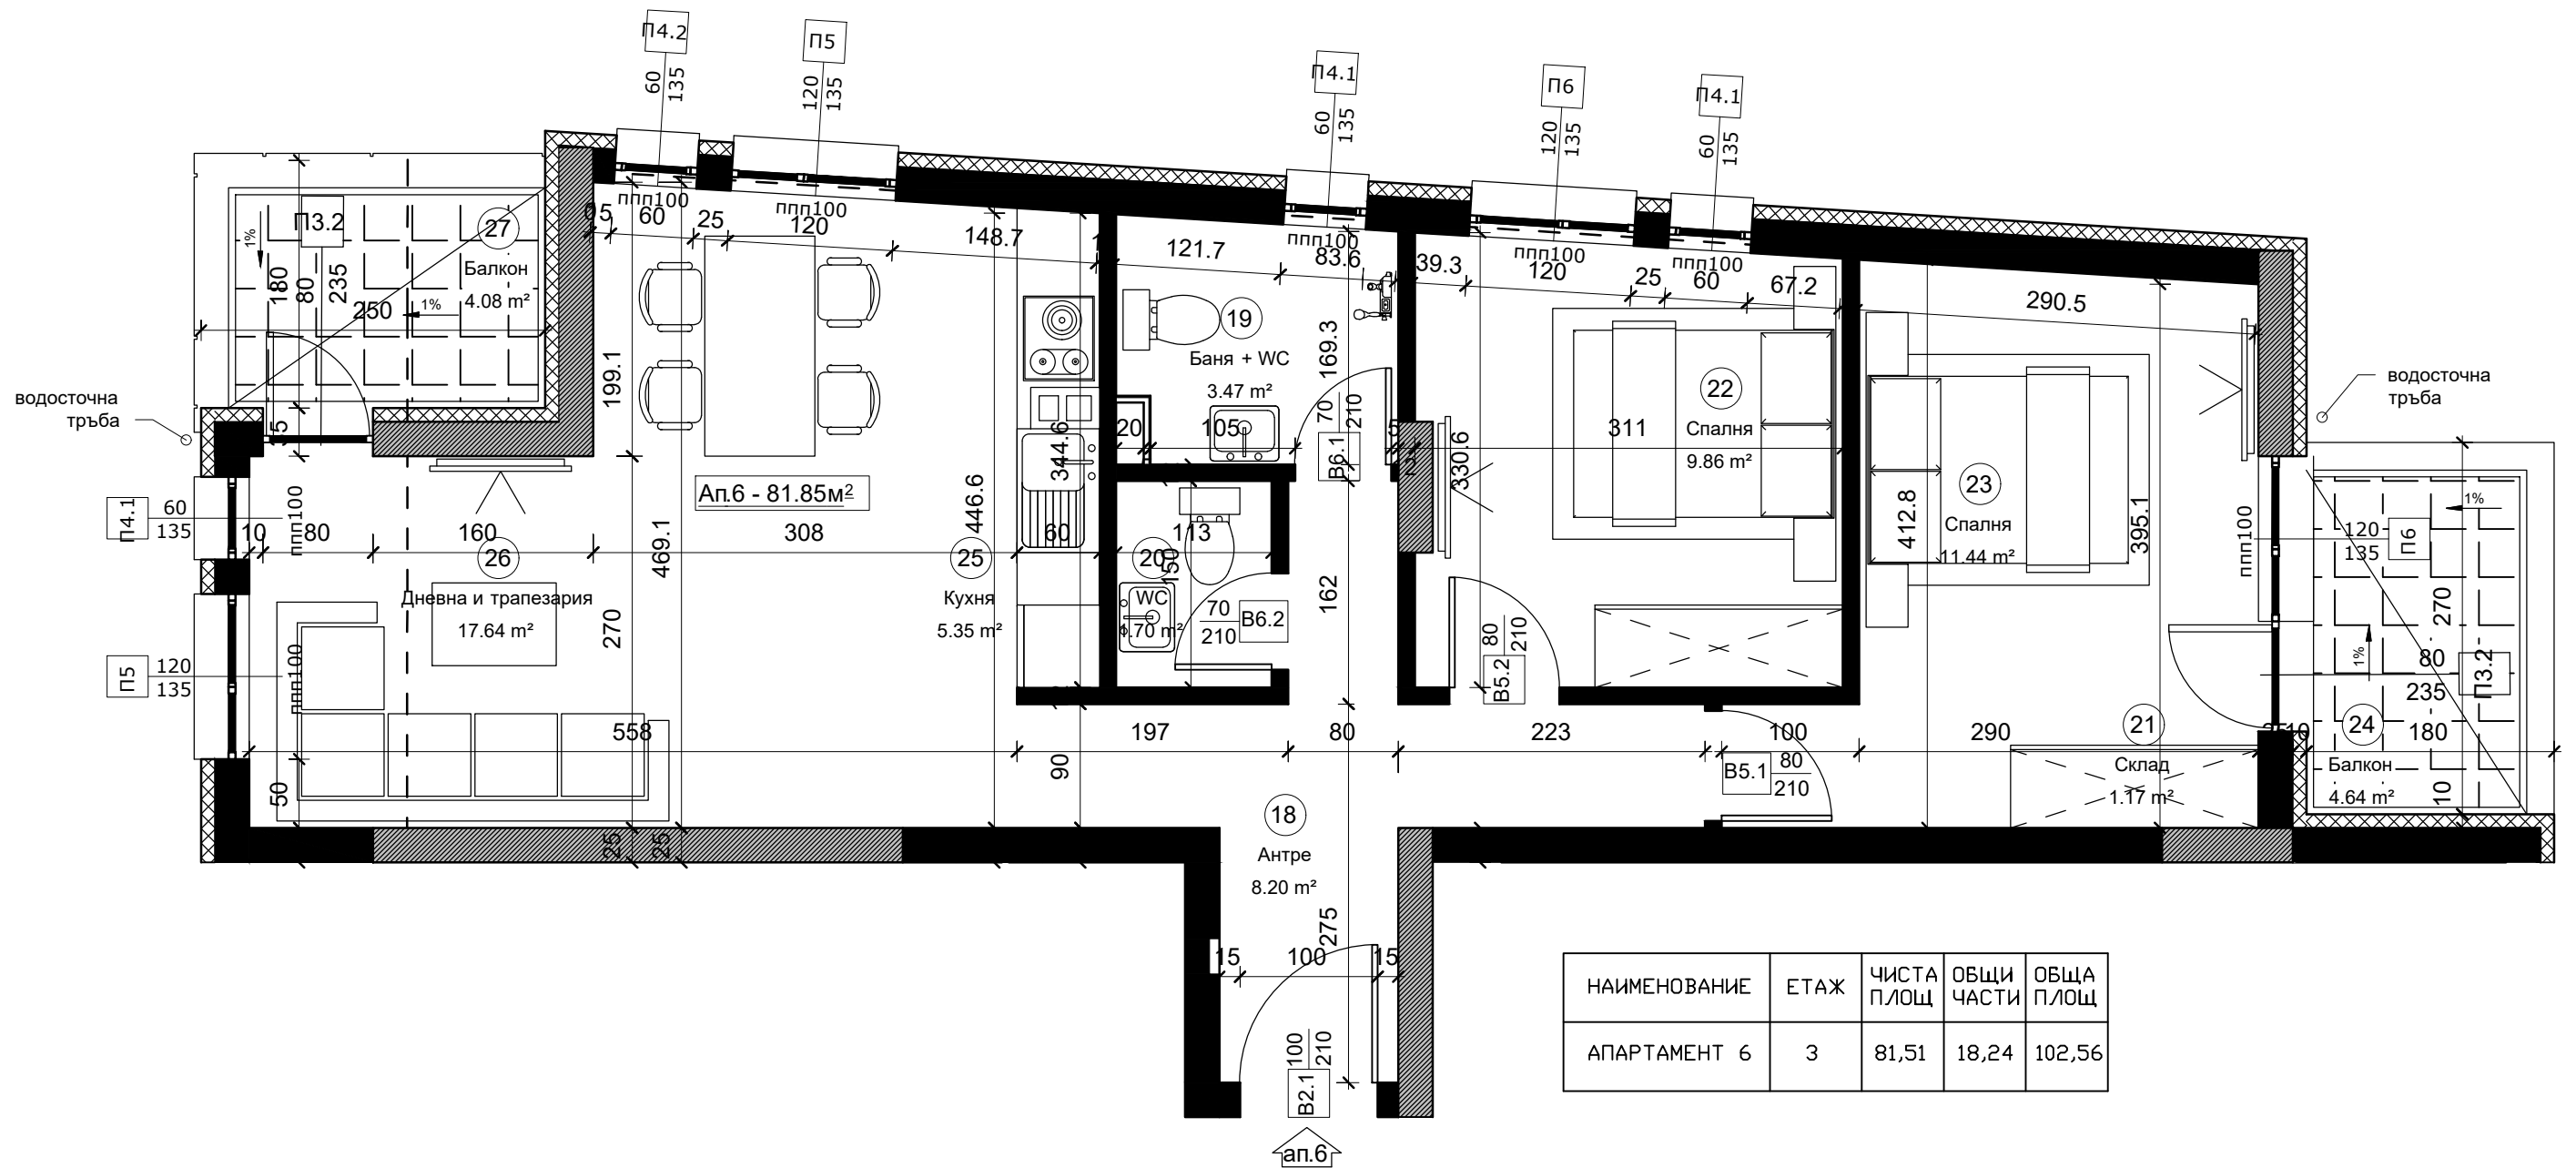

НАИМЕНОВАНИЕ	ЕТАЖ	ЧИСТА ПЛОЩ	ОБЩИ ЧАСТИ	ОБЩА ПЛОЩ
АПАРТАМЕНТ 1	2	60,47	13,08	73,55

НАИМЕНОВАНИЕ	ЕТАЖ	ЧИСТА ПЛОЩ	ОБЩИ ЧАСТИ	ОБЩА ПЛОЩ
АПАРТАМЕНТ 2	2	55,28	11,96	67,24

НАИМЕНОВАНИЕ	ЕТАЖ	ЧИСТА ПЛОЩ	ОБЩИ ЧАСТИ	ОБЩА ПЛОЩ
АПАРТАМЕНТ 3	2	81,80	18,07	101,59

НАИМЕНОВАНИЕ	ЕТАЖ	ЧИСТА ПЛОЩ	ОБЩИ ЧАСТИ	ОБЩА ПЛОЩ
АПАРТАМЕНТ 7	3	53,20	11,51	64,71

НАИМЕНОВАНИЕ	ЕТАЖ	ЧИСТА ПЛОЩ	ОБЩИ ЧАСТИ	ОБЩА ПЛОЩ
АПАРТАМЕНТ 10	4	53,20	11,51	64,71