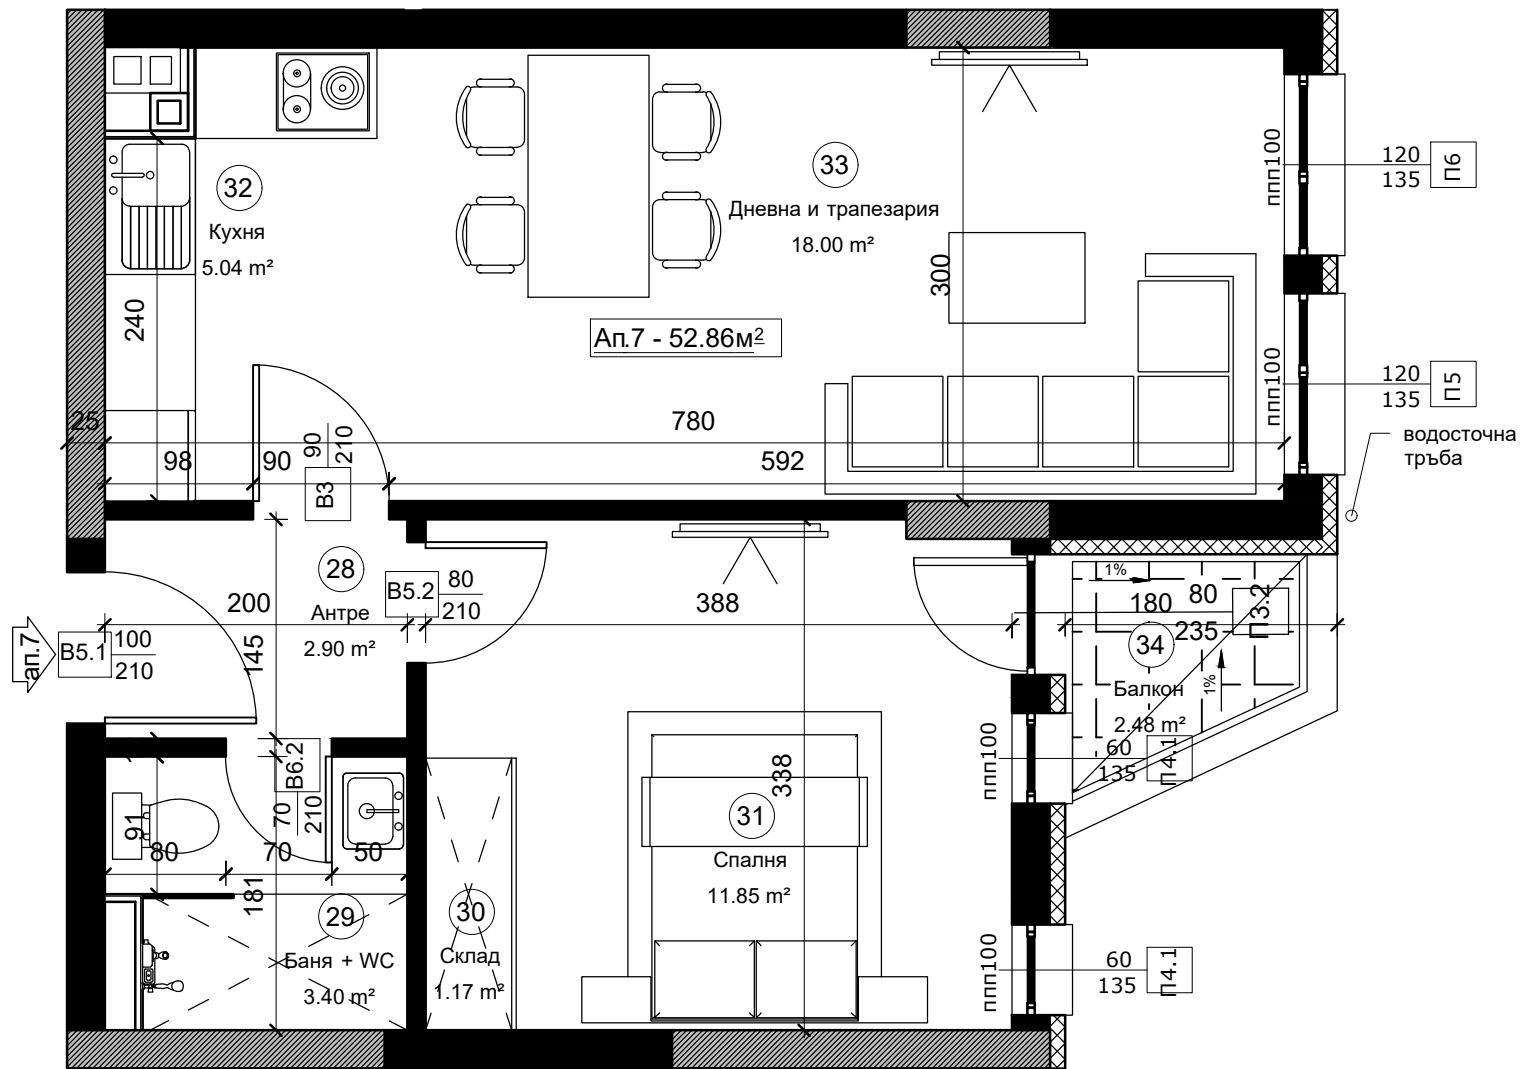

НАИМЕНОВАНИЕ	ЕТАЖ	ЧИСТА ПЛОЩ	ОБЩИ ЧАСТИ	ОБЩА ПЛОЩ
АПАРТАМЕНТ 1	2	60,47	13,08	73,55

НАИМЕНОВАНИЕ	ЕТАЖ	ЧИСТА ПЛОЩ	ОБЩИ ЧАСТИ	ОБЩА ПЛОЩ
АПАРТАМЕНТ 2	2	55,28	11,96	67,24

НАИМЕНОВАНИЕ	ЕТАЖ	ЧИСТА ПЛОЩ	ОБЩИ ЧАСТИ	ОБЩА ПЛОЩ
АПАРТАМЕНТ 3	2	81,80	18,07	101,59

НАИМЕНОВАНИЕ	ЕТАЖ	ЧИСТА ПЛОЩ	ОБЩИ ЧАСТИ	ОБЩА ПЛОЩ
АПАРТАМЕНТ 7	3	53,20	11,51	64,71

НАИМЕНОВАНИЕ	ЕТАЖ	ЧИСТА ПЛОЩ	ОБЩИ ЧАСТИ	ОБЩА ПЛОЩ
АПАРТАМЕНТ 10	4	53,20	11,51	64,71