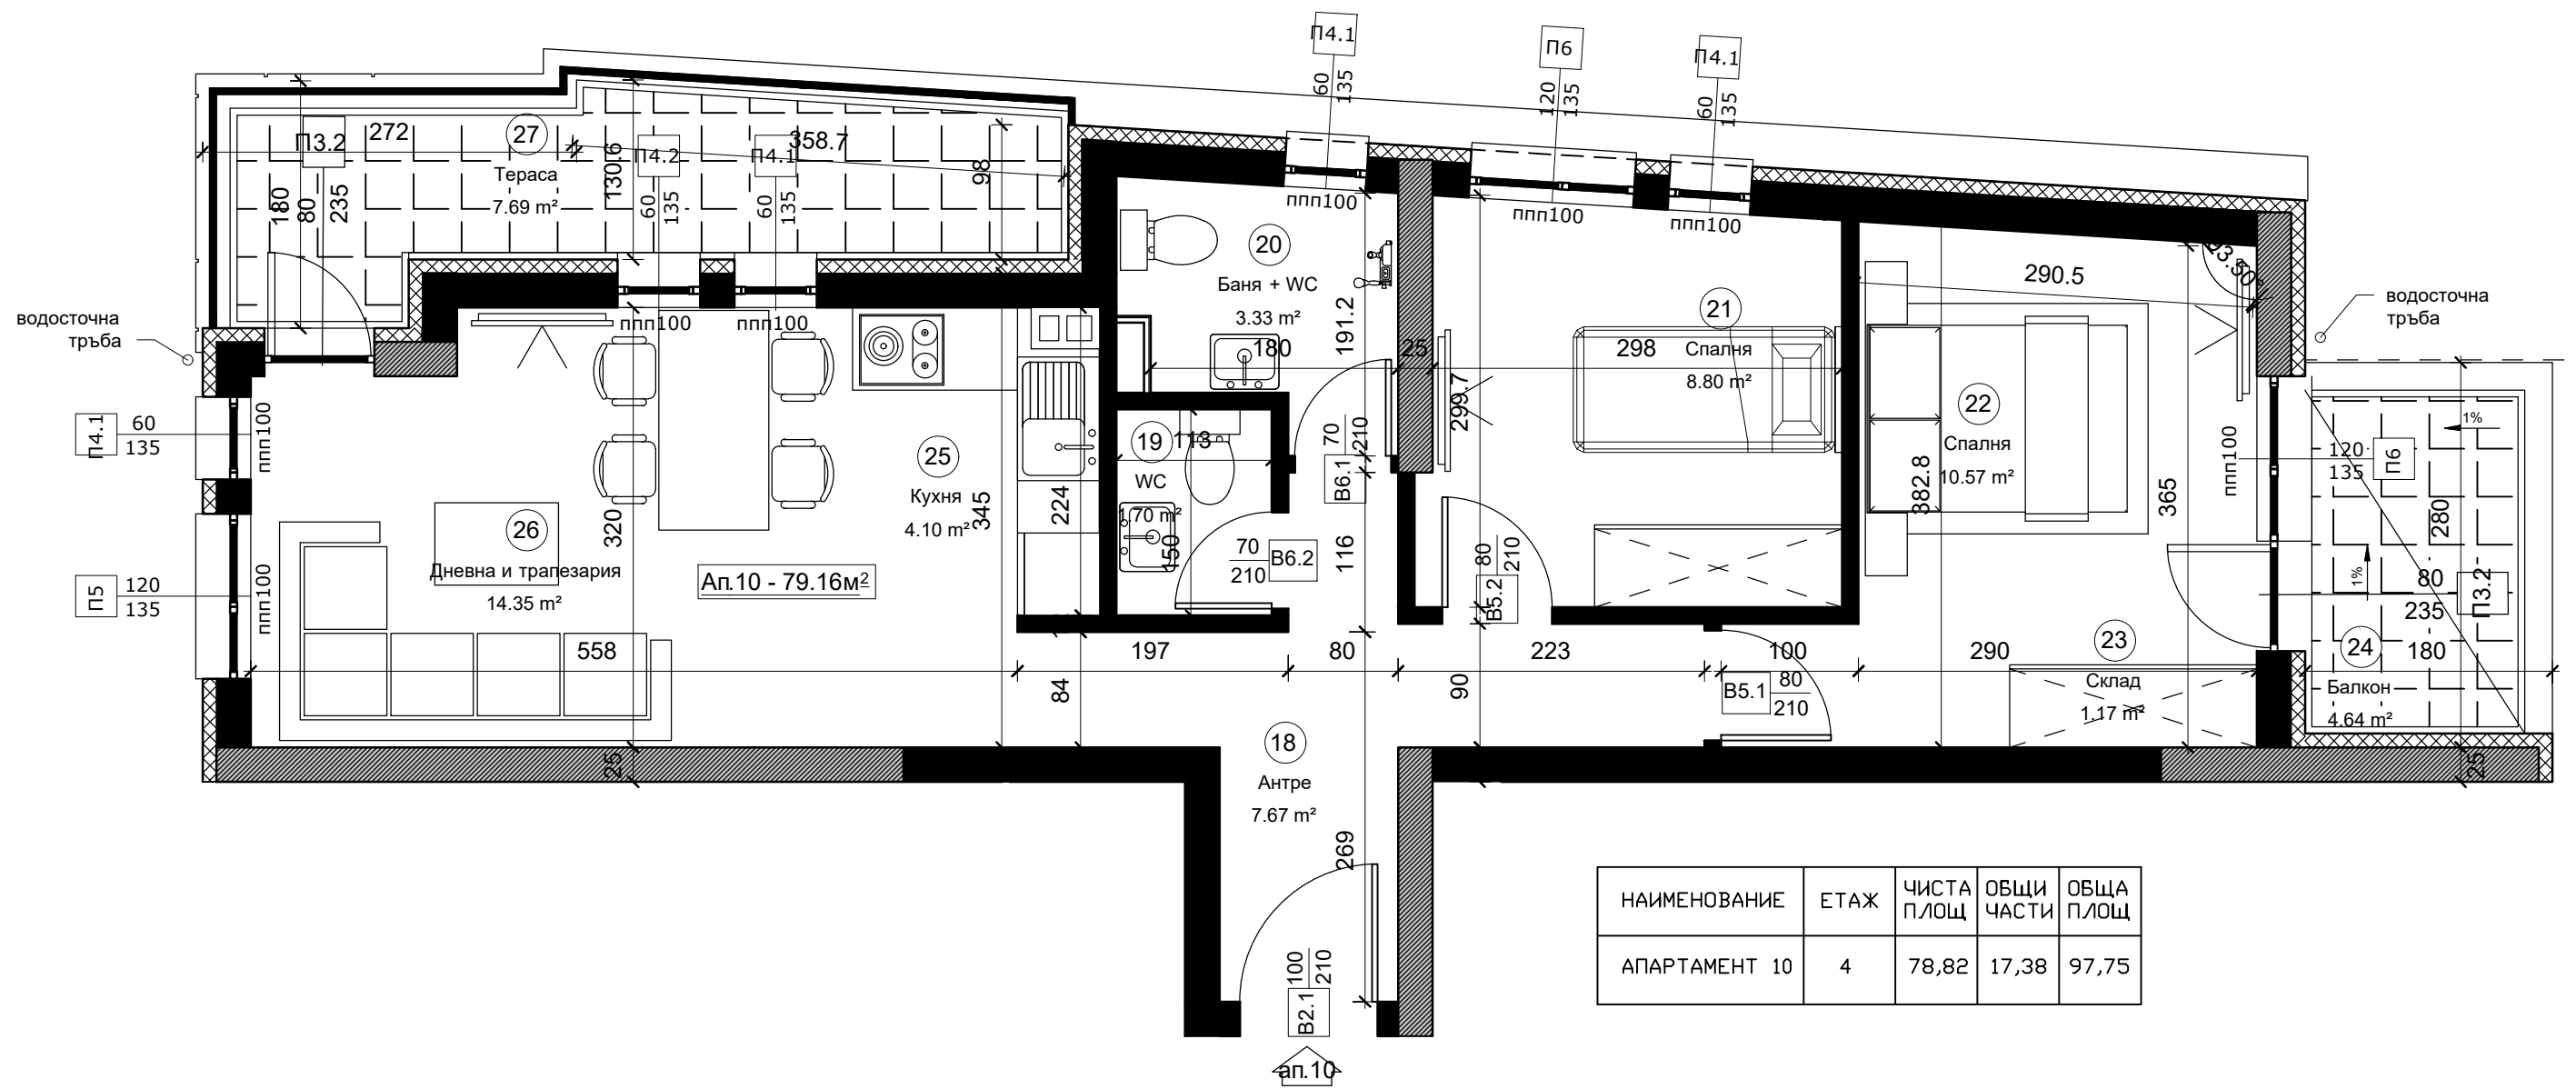

НАИМЕНОВАНИЕ	ЕТАЖ	ЧИСТА ПЛОЩ	ОБЩИ ЧАСТИ	ОБЩА ПЛОЩ
АПАРТАМЕНТ 1	2	60,47	13,08	73,55

НАИМЕНОВАНИЕ	ЕТАЖ	ЧИСТА ПЛОЩ	ОБЩИ ЧАСТИ	ОБЩА ПЛОЩ
АПАРТАМЕНТ 2	2	55,28	11,96	67,24

НАИМЕНОВАНИЕ	ЕТАЖ	ЧИСТА ПЛОЩ	ОБЩИ ЧАСТИ	ОБЩА ПЛОЩ
АПАРТАМЕНТ 3	2	81,80	18,07	101,59

НАИМЕНОВАНИЕ	ЕТАЖ	ЧИСТА ПЛОЩ	ОБЩИ ЧАСТИ	ОБЩА ПЛОЩ
АПАРТАМЕНТ 7	3	53,20	11,51	64,71

НАИМЕНОВАНИЕ	ЕТАЖ	ЧИСТА ПЛОЩ	ОБЩИ ЧАСТИ	ОБЩА ПЛОЩ
АПАРТАМЕНТ 10	4	53,20	11,51	64,71