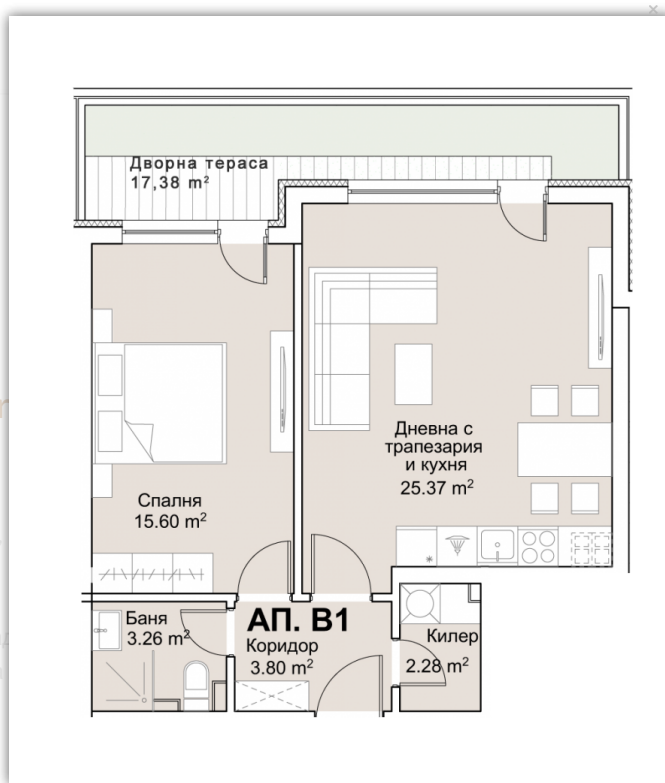

Име (задължително)

Имейл(задължително)

Относно

Сграда 7,Вход В, Етаж 1, Number: В1

Вашето съобщение

Изпрати

So Home Residential Park

гр. София, ул. „Сребърна“ №21

SoHome Residential Park е комплекс, хармонично вписан в контекста на средата, в която е ситуиран. Два основни елемента - гората и градът, определят цялостната архитектурна преливайки се в едно с изглед към планината.

ийте ни

поба Велич