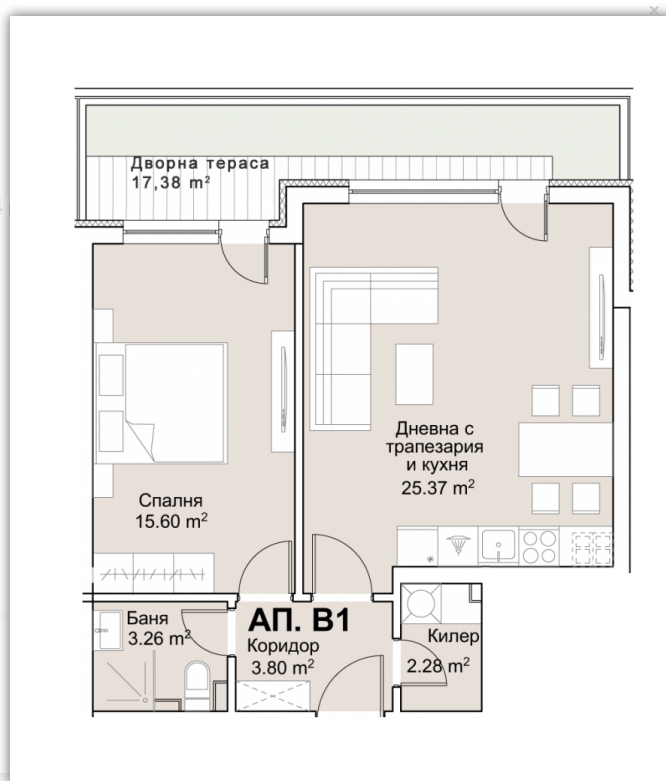

- > Апартамент номер: В1
- > Дневна с кухненски бокс
- > Спални: 1
- > Бани: 1
- > Килер
- > Дворна тераса

🏠 Обща застроена площ: 70,04

🏠 Застроена площ: 58,38 m²

🔑 Статус: Свободен

📍 Изложение: север-изток