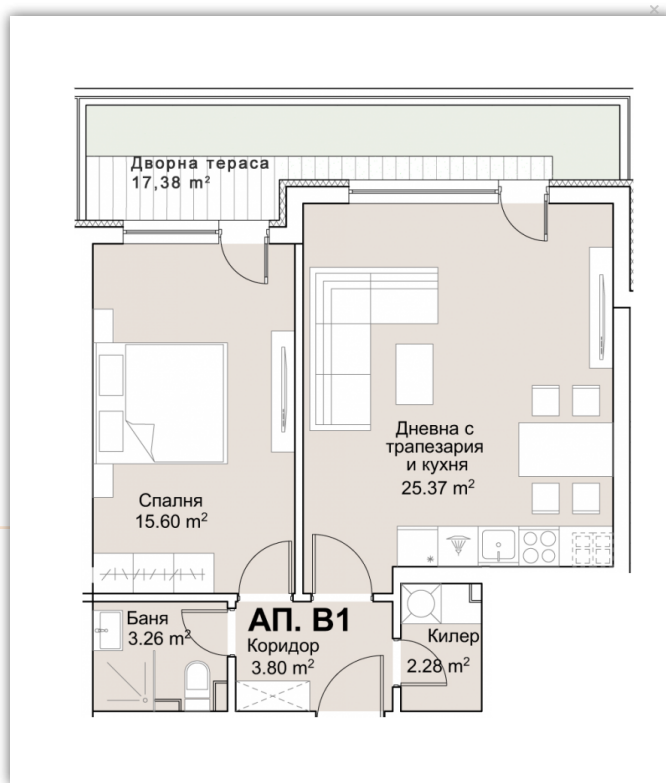

[Начало](#) | [За комплекса](#) | [Инвеститор](#) | [Търсене](#) | [Галерия](#) | [Разпределения и Цени](#) | [Гаражи](#) | [Новини](#) | [Контакти](#)