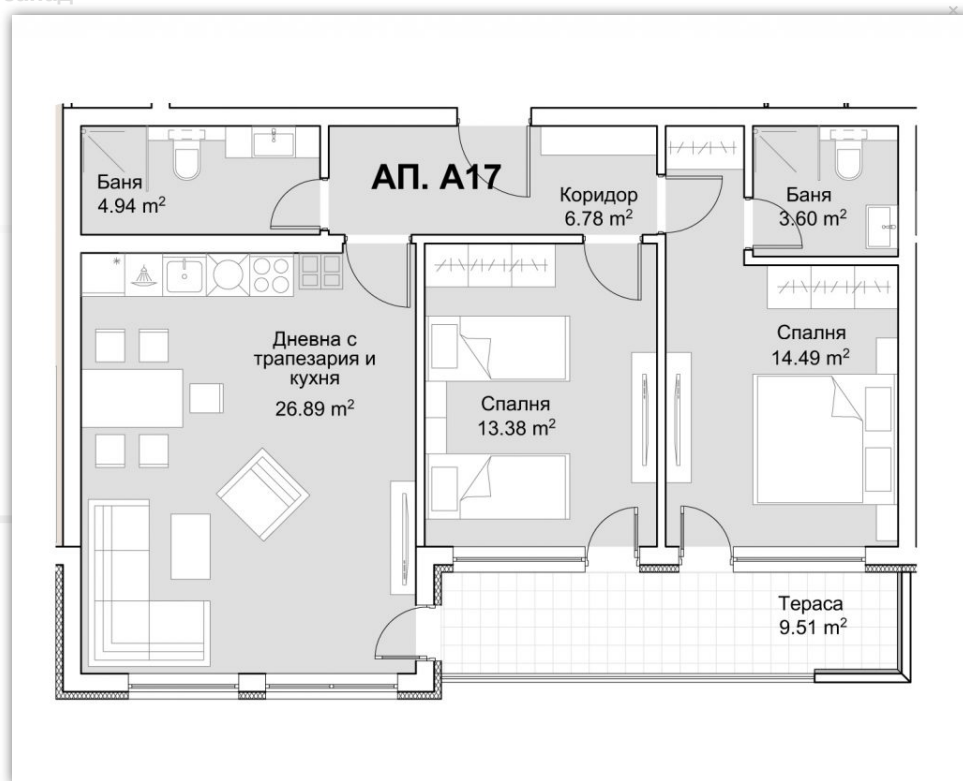

- › Апартамент номер: **A17**
- › Дневна с кухненски бокс
- › Спални: 2
- › Бани: 2
- › Тераса

🏠 Обща застроена площ: 109,14 m²

🏠 Застроена площ: 90,97 m²

🔑 Статус: **Свободен**

📐 Изложение: **юг-запад**

Име (задължително)

карта