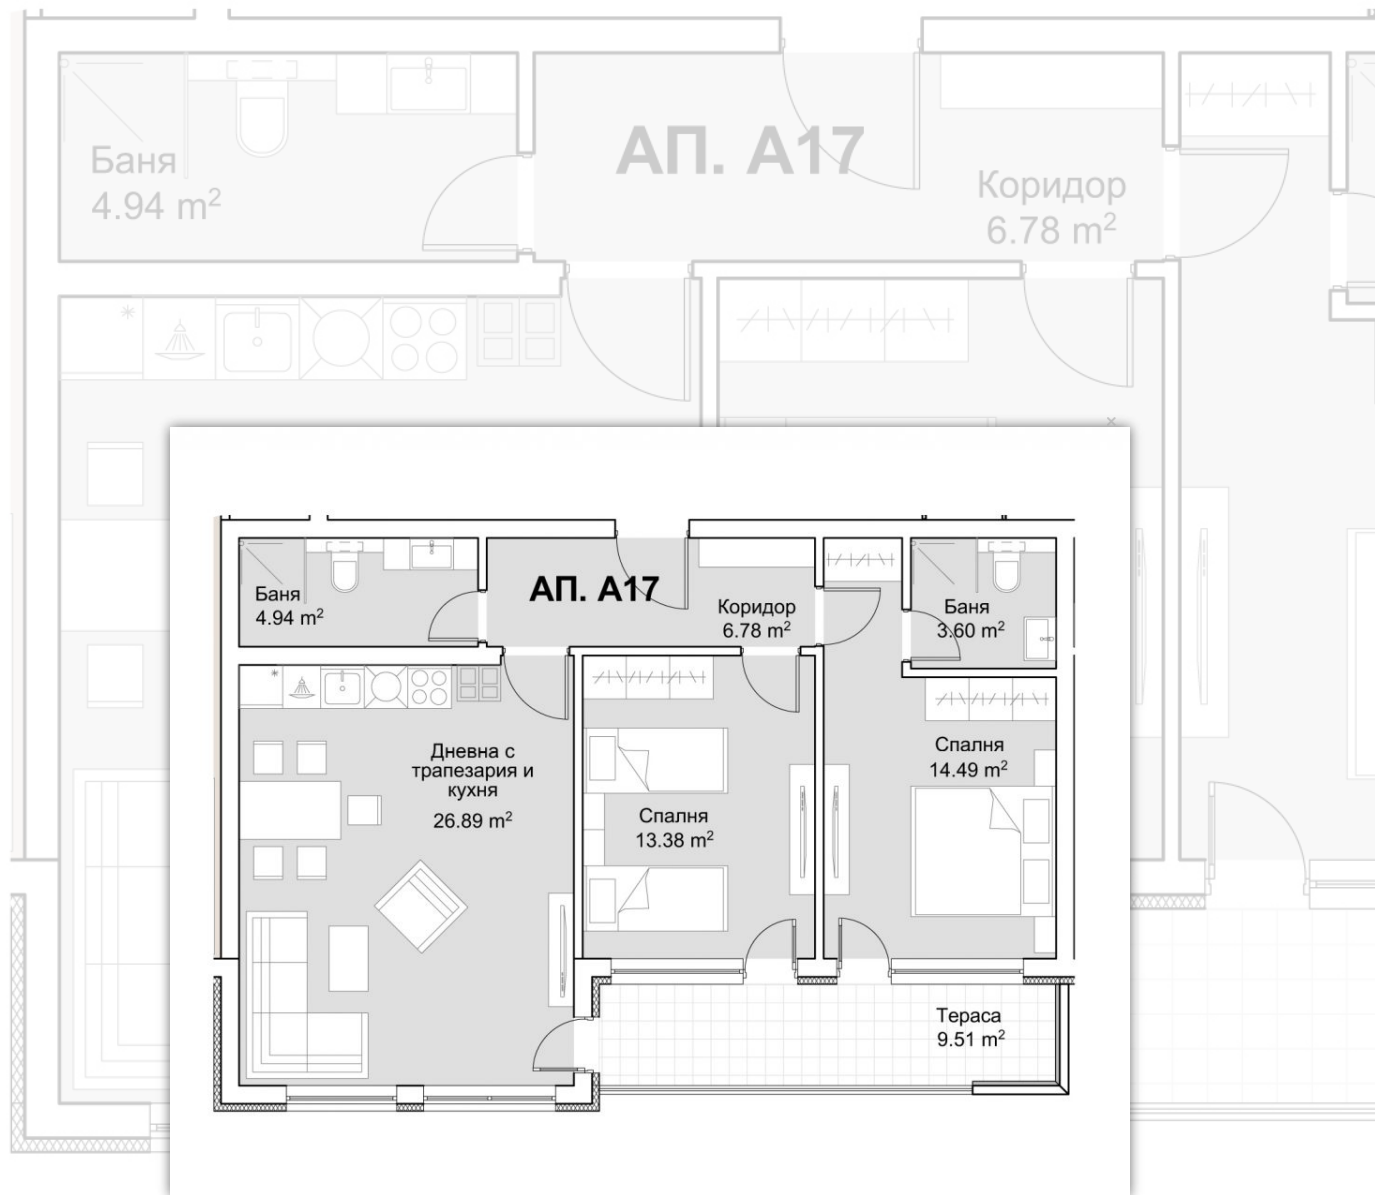

Добави в любими

Схема на апартамента