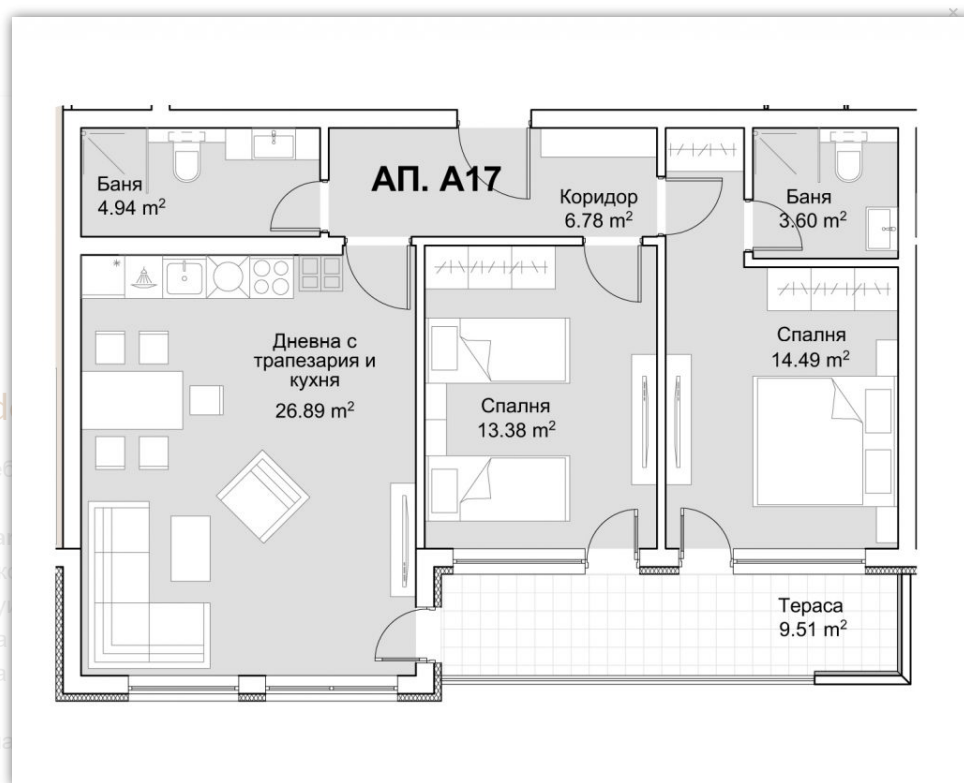

- › Апартамент номер: **A17**
- › Дневна с кухненски бокс
- › Спални: 2
- › Бани: 2
- › Тераса

🏠 Обща застроена площ: 109,14 m²

🏠 Застроена площ: 90,97 m²

🔑 Статус: **Свободен**

📐 Изложение: **юг-запад**

Име (задължително)

Имейл(задължително)

Относно

Сграда 8,Вход А, Floor 5, Number: A17

Вашето съобщение

Изпрати

So Home Resid

✦ гр. София, ул. „Среб

SoHome Residential Park
 хармонично вписан в к
 средата, в която е ситу
 Два основни елемента
 определят цялостната
 преливайки се
 в едно с изглед към пла

карта