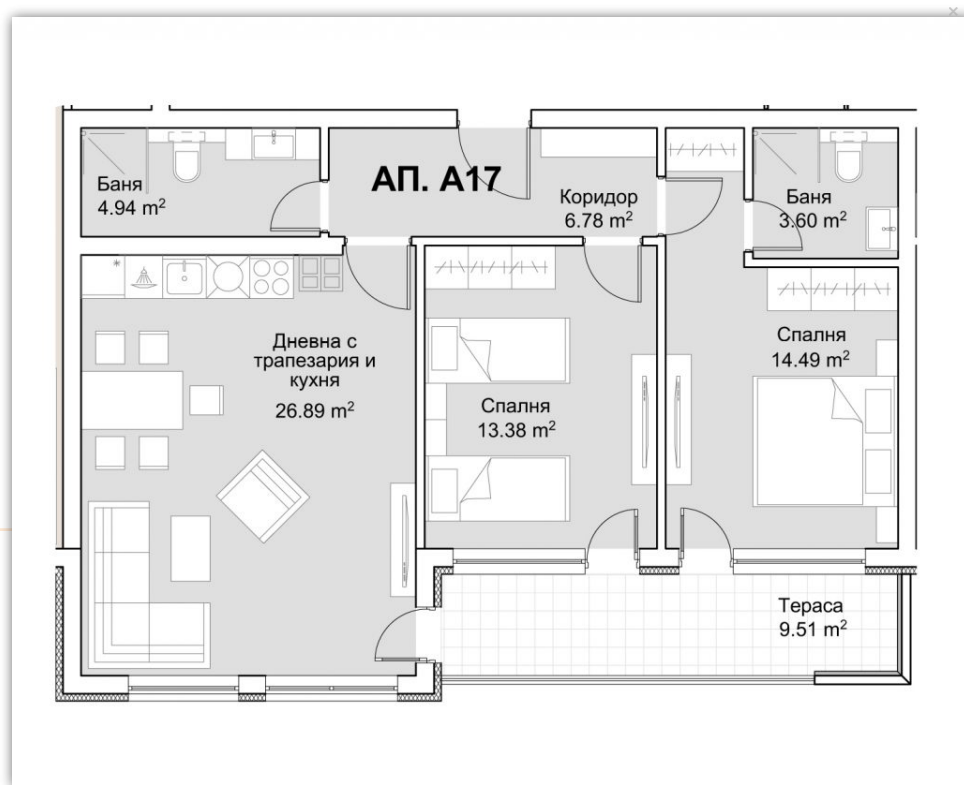

[Начало](#) | [За комплекса](#) | [Инвеститор](#) | [Търсене](#) | [Галерия](#) | [Разпределения и Цени](#) | [Гаражи](#) | [Новини](#) | [Контакти](#)