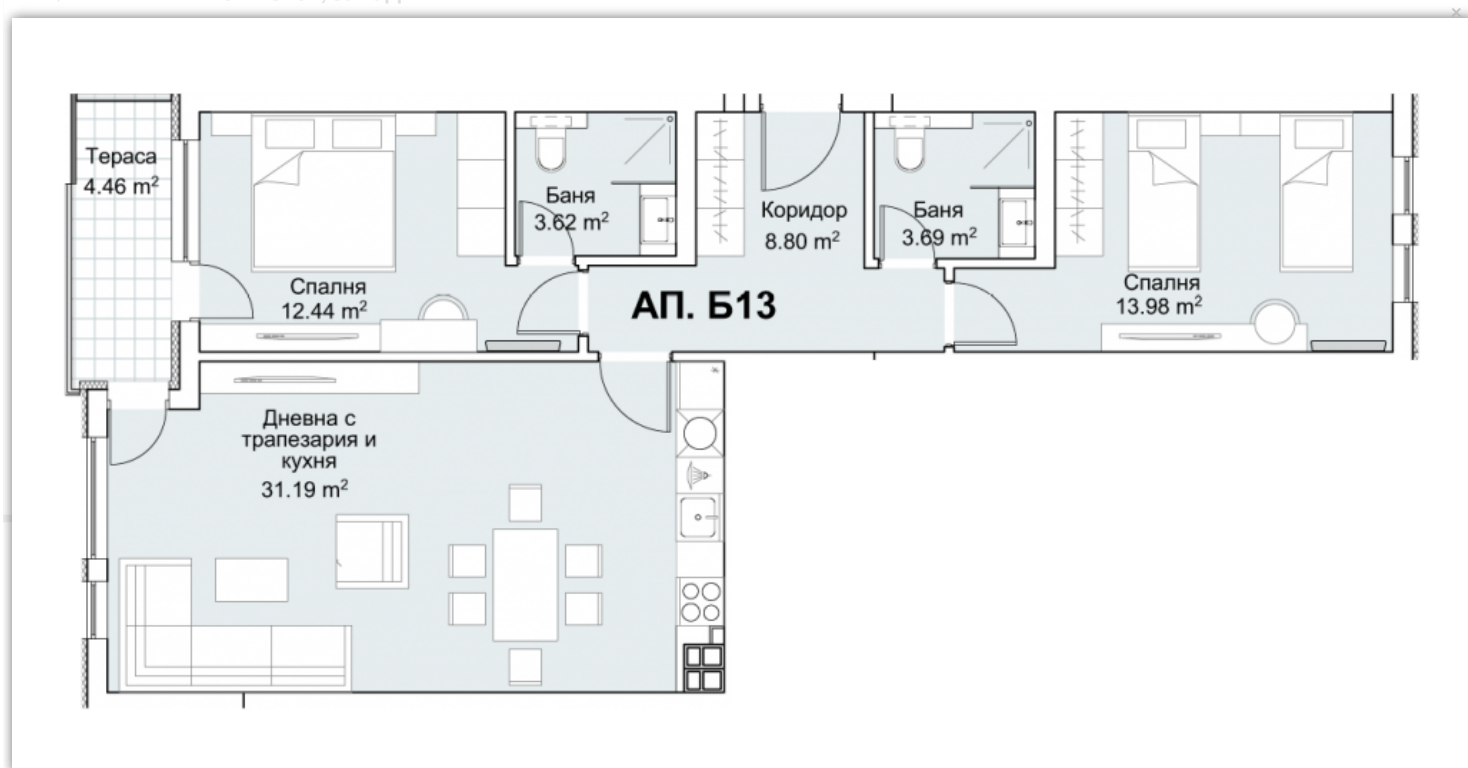

## Апартаментът разполага с:

- › Апартамент номер: **Б13**
- › Дневна с кухненски бокс
- › Спални: 2
- › Бани: 2
- › Тераса

🏠 Обща застроена площ: 108,63 m<sup>2</sup>

🏠 Застроена площ: 90,55 m<sup>2</sup>

🔑 Статус: Свободен

📍 Изложение: юг-изток, запад

Име (задължително)

Имейл(задължително)

Относно

Сграда 6,Вход А-Б, Етаж 4, Number: Б13

Вашето съобщение