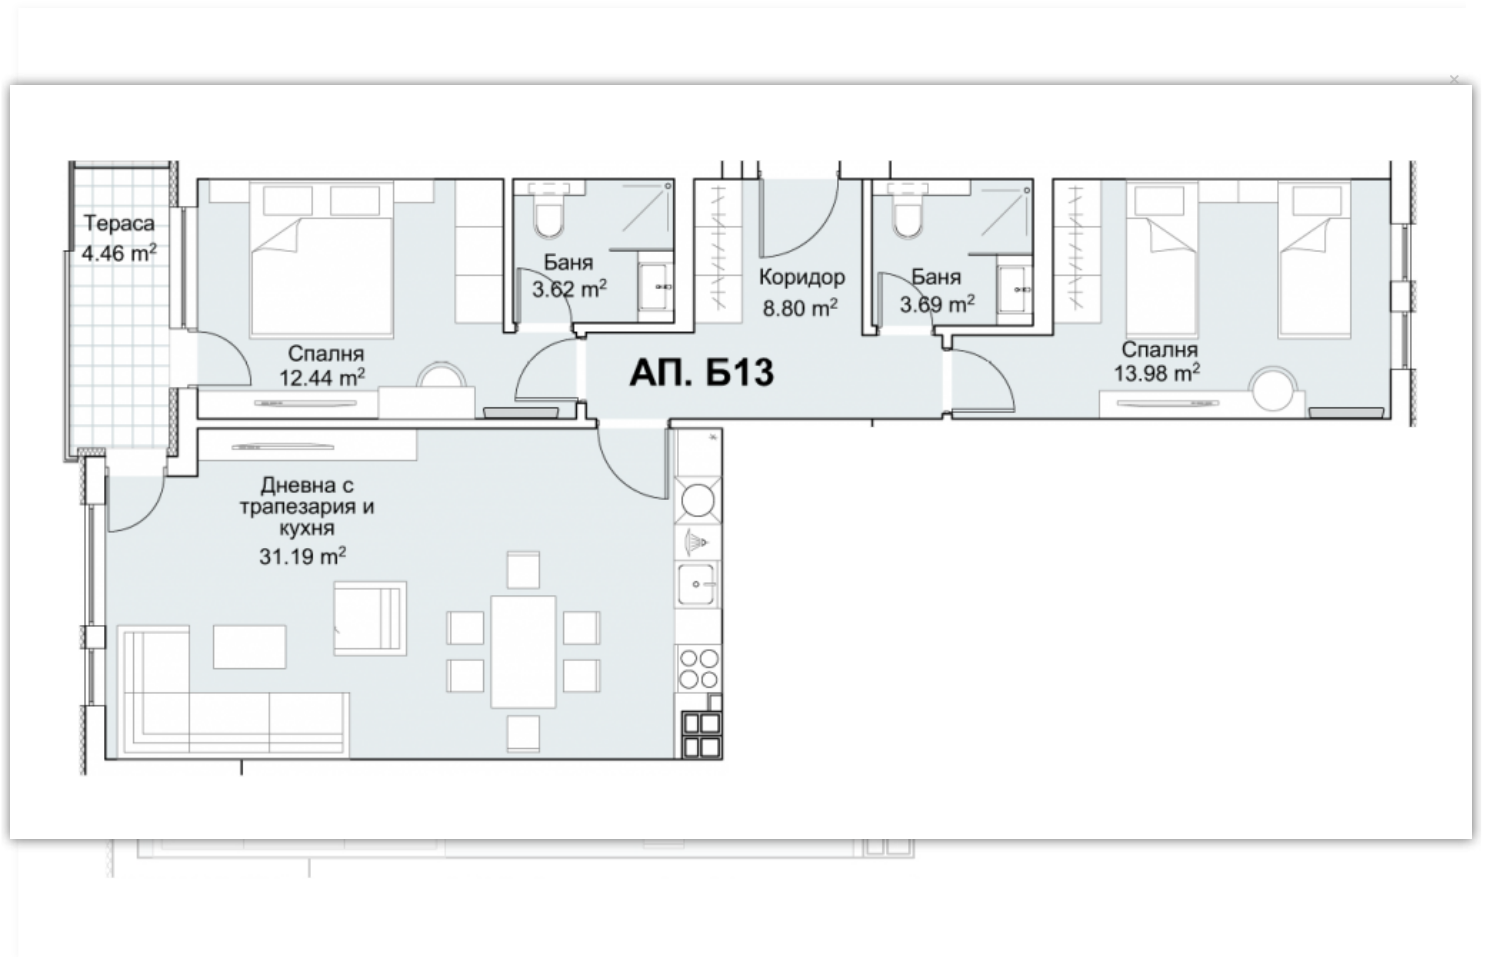

Добави в любими

Схема на апартамента