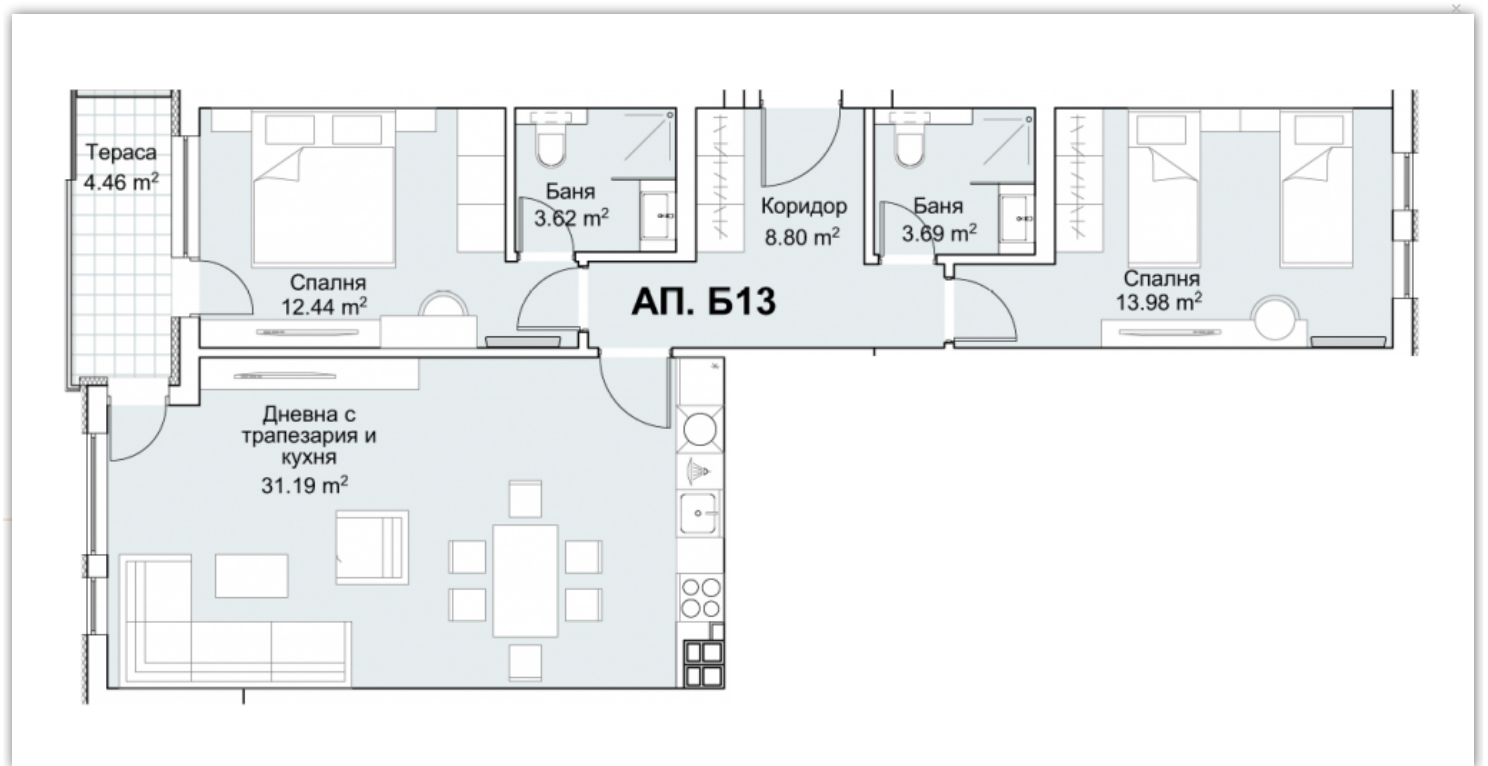

[Начало](#) [За комплекса](#) [Инвеститор](#) [Търсене](#) [Галерия](#) [Разпределения и Цени](#) [Гаражи](#) [Новини](#) [Контакти](#)