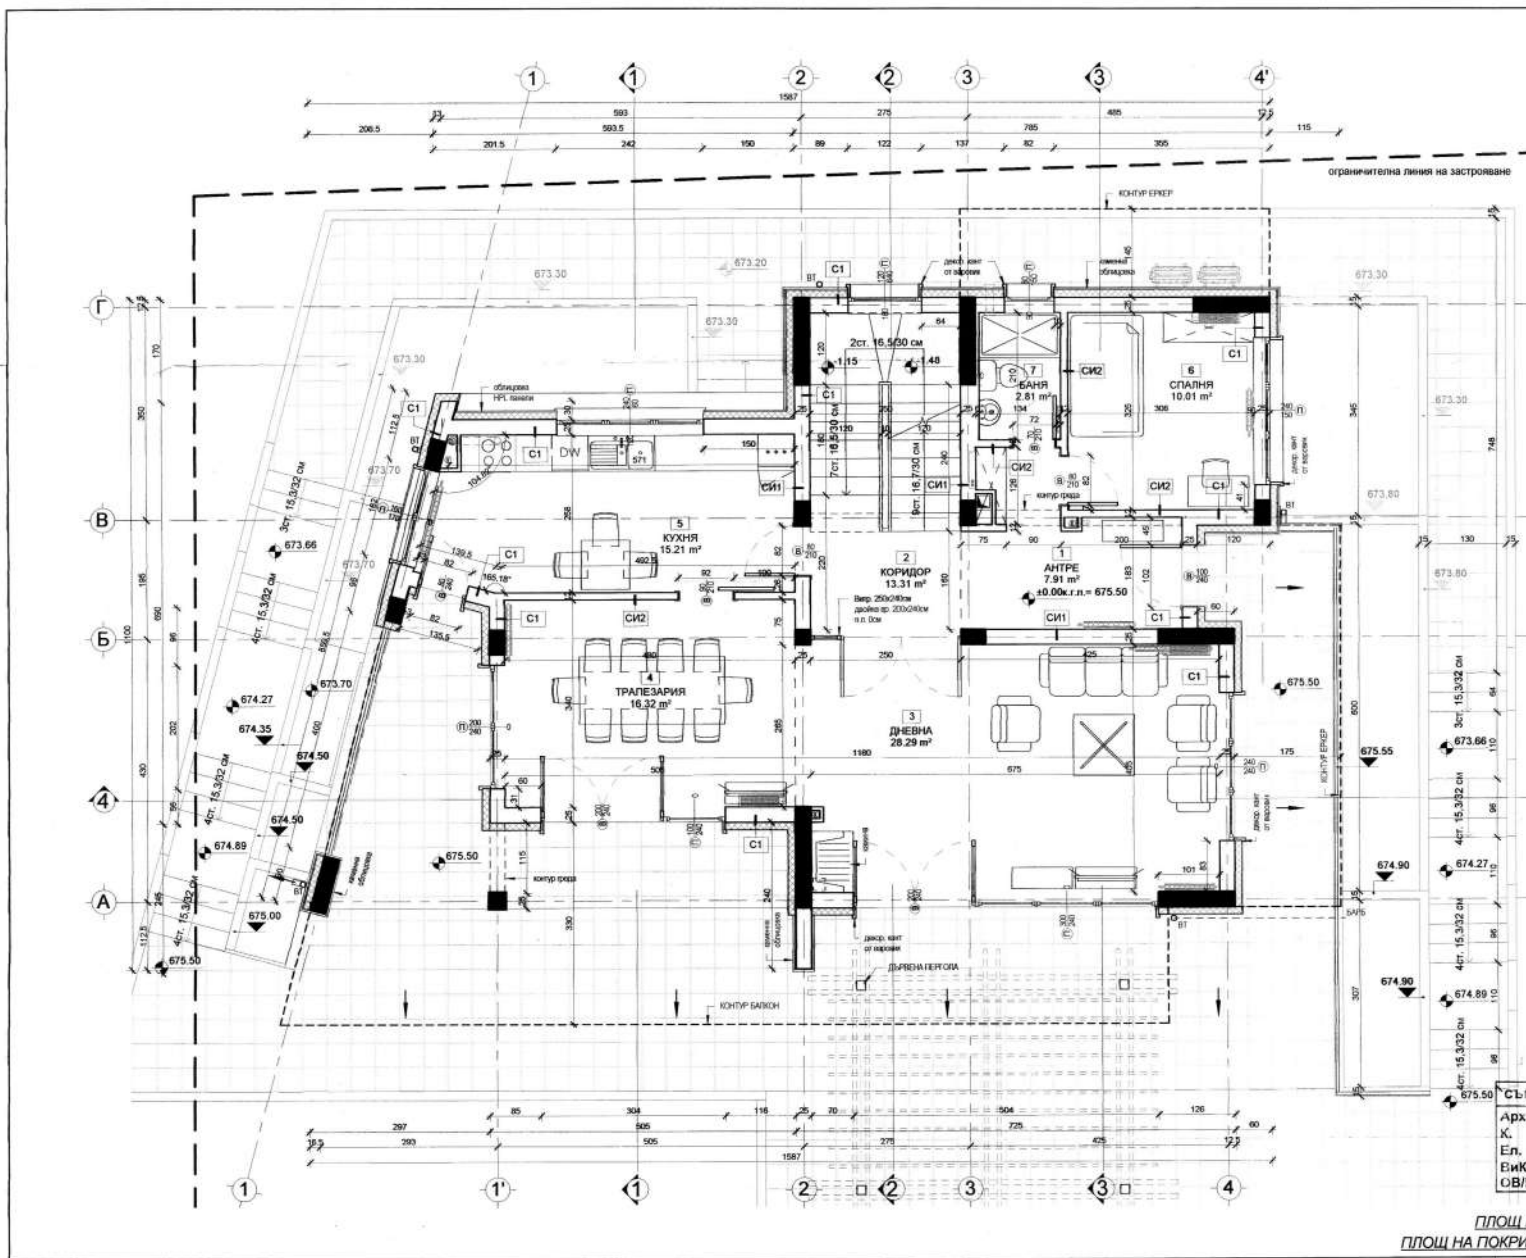

РАЙОН "ПАВ"
 Територія
 Земельний кадастр
 № 135/01
 № 418/01
 № 135/01
 № 418/01
 № 135/01
 № 418/01

ПЛОЩ НА ПОКРИТИЕ

СЪГЛ. Арх. Х. Ел. БИЖ. СВ/Е