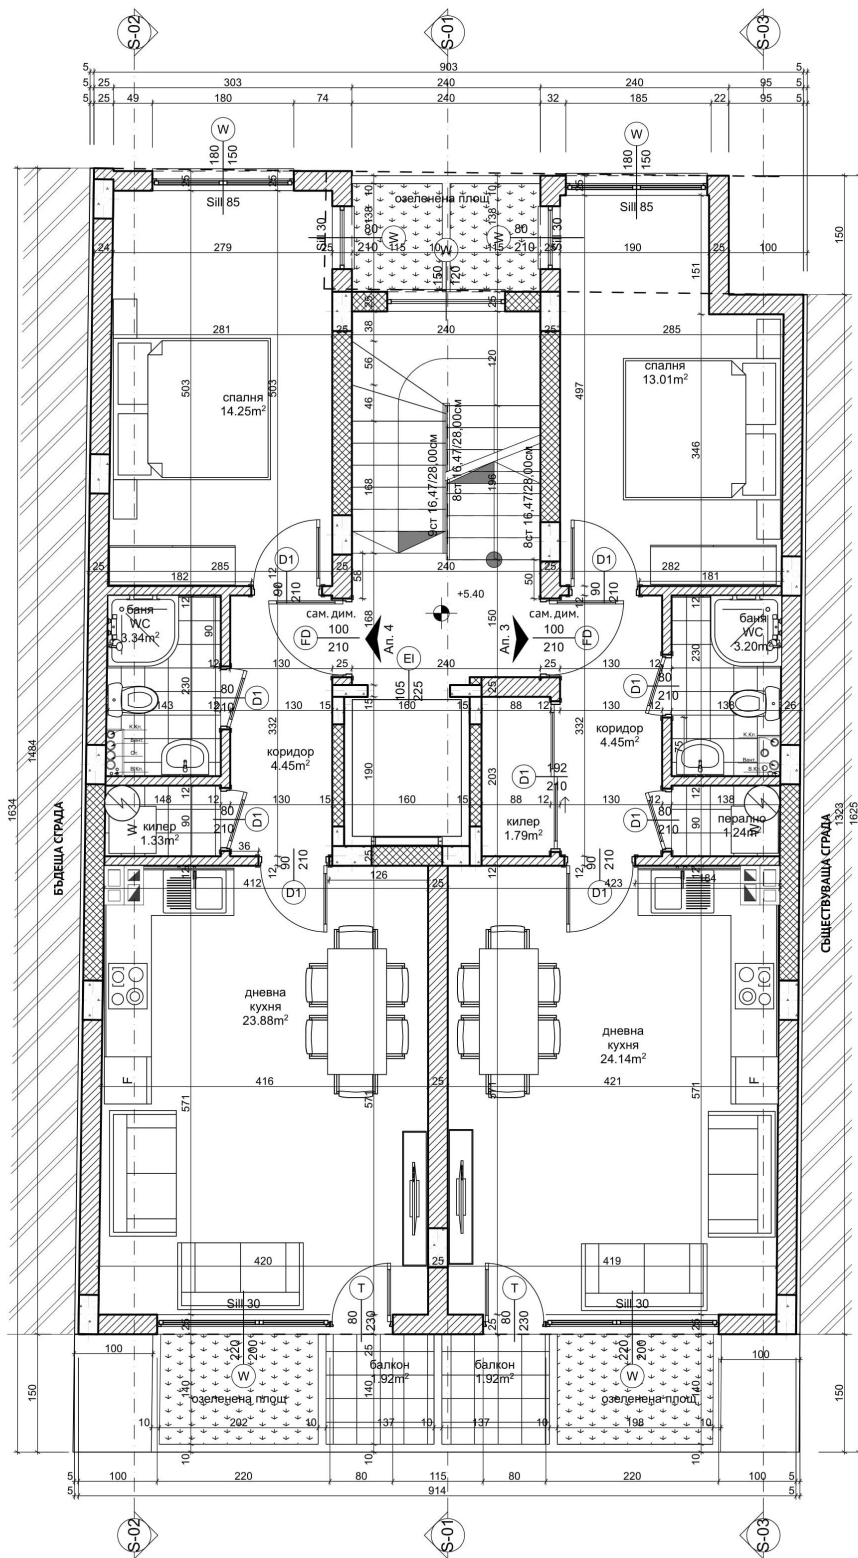

ЗП на етажа -202,27m²

спецификация на материалите			спецификация на материалите		
под	стени	таван	под	стени	таван
Обект: Офис			Обект: Общи части		
офис					
гранитогрес	латекс	латекс	гранитогрес	латекс	латекс
кухненски бокс					
Обект: Проход					
теракот / ламинат	латекс	латекс	мин. мазилка	мин. мазилка	
бانيا / WC					
теракот	фаянс	окачен таван тип "Амстронг"			
коридор					
теракот	латекс	латекс			

ЗП на етажа -134,63м²

спецификация на материалите					
под	стени	таван	под	стени	таван
Обект: Апартамент 1			Обект: Апартамент 2		
коридор			коридор		
гранитогрес	латекс	латекс	гранитогрес	латекс	латекс
кухня, дневна			кухня, дневна		
теракот / ламинат	латекс	латекс	теракот / ламинат	латекс	латекс
баня / WC			баня / WC		
теракот	фаянс	окачен таван тип "Амстронг"	теракот	фаянс	окачен таван тип "Амстронг"
спалня			спалня		
ламинат	латекс	латекс	ламинат	латекс	латекс
перално/килер			килер		
теракот	латекс	латекс	теракот	латекс	латекс

ЗП на етаж - 133.64m²

спецификация на материалите					
под	стени	таван	под	стени	таван
Обект: Апартамент 3			Обект: Апартамент 4		
коридор	гранитогрес	латекс	коридор	гранитогрес	латекс
кухня, дневна	латекс	латекс	кухня, дневна	латекс	латекс
теракот / ламинат	латекс	латекс	теракот / ламинат	латекс	латекс
баня / WC	фаянс	окачен таван тип "Амстронг"	баня / WC	фаянс	окачен таван тип "Амстронг"
спалня	латекс	латекс	спалня	латекс	латекс
перално/килер	латекс	латекс	килер	латекс	латекс