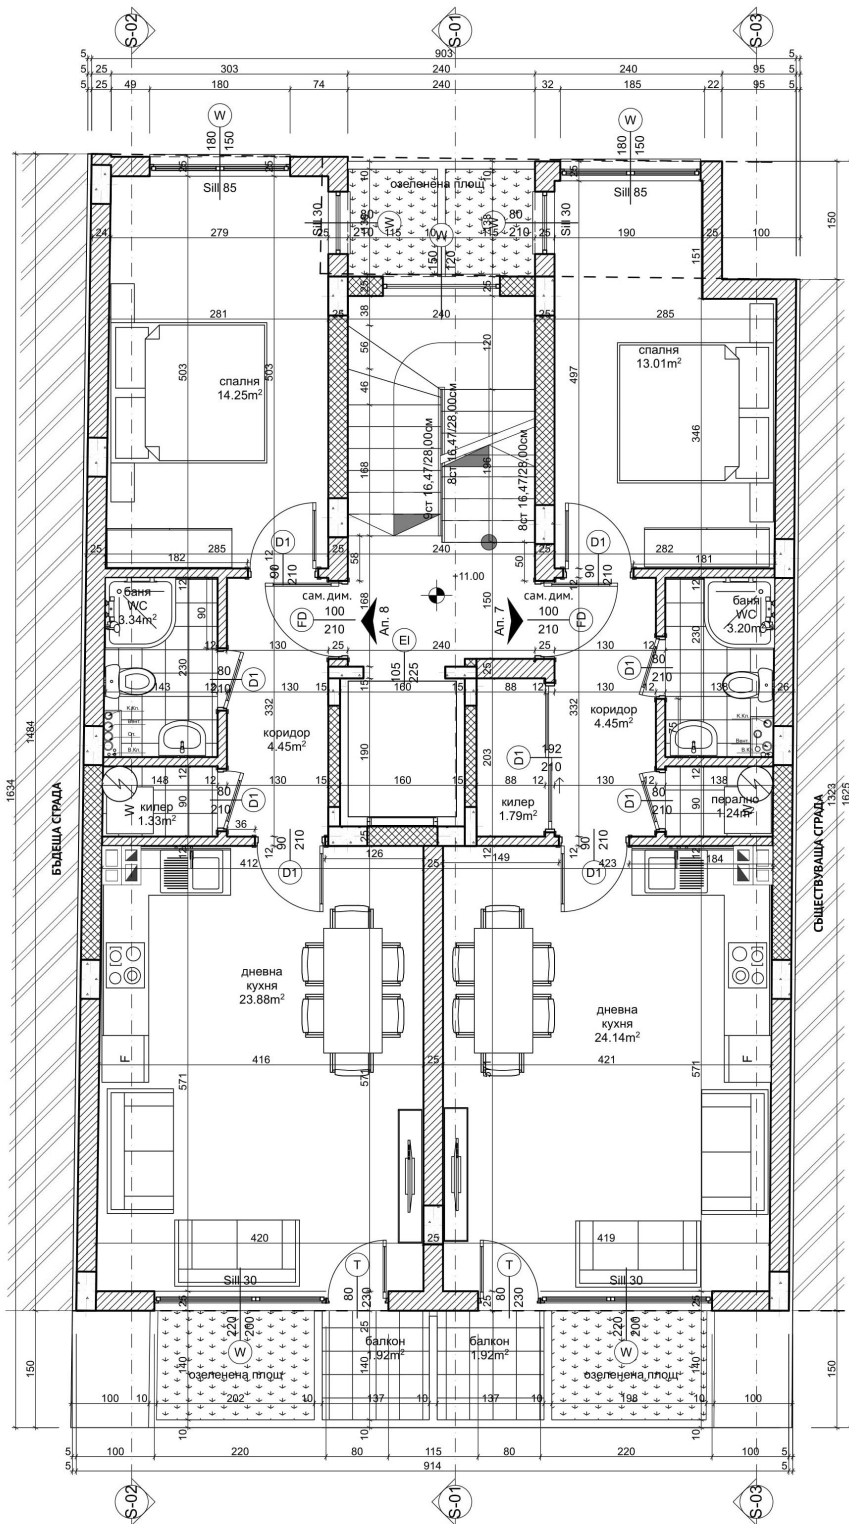

спецификация на материалите

под	стени	таван	под	стени	таван
Обект: Апартамент 7			Обект: Апартамент 8		
коридор			коридор		
гранитогрес	латекс	латекс	гранитогрес	латекс	латекс
кухня, дневна			кухня, дневна		
теракот / ламинат	латекс	латекс	теракот / ламинат	латекс	латекс
баня / WC			баня / WC		
теракот	фаянс	оклеен таван тип "Амстронг"	теракот	фаянс	оклеен таван тип "Амстронг"
спалня			спалня		
ламинат	латекс	латекс	ламинат	латекс	латекс
перално/килер			килер		
теракот	латекс	латекс	теракот	латекс	латекс

ЗП на етаж - 133.64m²