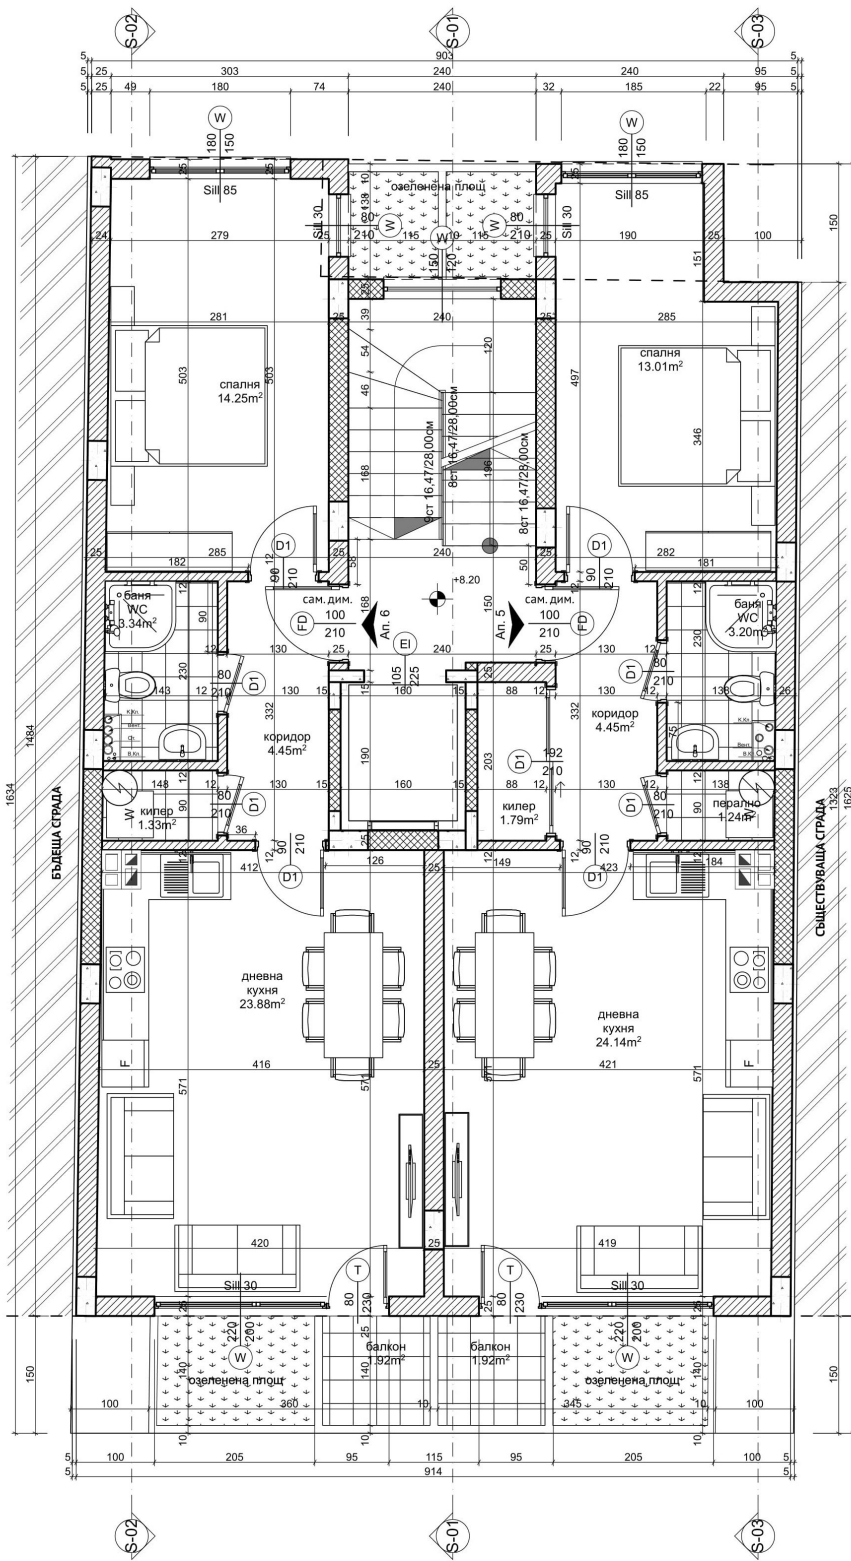

ЗП на етажа -202,27m²

спецификация на материалите			спецификация на материалите		
под	стени	таван	под	стени	таван
Обект: Офис			Обект: Общи части		
офис					
гранитогрес	латекс	латекс	гранитогрес	латекс	латекс
кухненски бокс					
Обект: Проход					
теракот / ламинат	латекс	латекс	мин. мазилка	мин. мазилка	
бانيا / WC					
теракот	фаянс	окачен таван тип "Амстронг"			
коридор					
теракот	латекс	латекс			

ЗП на етажа -134,63м²

спецификация на материалите					
под	стени	таван	под	стени	таван
Обект: Апартамент 1			Обект: Апартамент 2		
коридор			коридор		
гранитогрес	латекс	латекс	гранитогрес	латекс	латекс
кухня, дневна			кухня, дневна		
теракот / ламинат	латекс	латекс	теракот / ламинат	латекс	латекс
баня / WC			баня / WC		
теракот	фаянс	окачен таван тип "Амстронг"	теракот	фаянс	окачен таван тип "Амстронг"
спалня			спалня		
ламинат	латекс	латекс	ламинат	латекс	латекс
перално/килер			килер		
теракот	латекс	латекс	теракот	латекс	латекс

ЗП на етаж - 133.64m²

спецификация на материалите					
под	стени	таван	под	стени	таван
Обект: Апартамент 3			Обект: Апартамент 4		
коридор	гранитогрес	латекс	коридор	гранитогрес	латекс
кухня, дневна	латекс	латекс	кухня, дневна	латекс	латекс
теракот / ламинат	латекс	латекс	теракот / ламинат	латекс	латекс
баня / WC	фаянс	окачен таван тип "Амстронг"	баня / WC	фаянс	окачен таван тип "Амстронг"
спалня	латекс	латекс	спалня	латекс	латекс
перално/килер	латекс	латекс	килер	латекс	латекс

ЗП на етаж - 133.64m²

спецификация на материалите					
под	стени	таван	под	стени	таван
Обект: Апартамент 5			Обект: Апартамент 6		
коридор			коридор		
гранитогрес	латекс	латекс	гранитогрес	латекс	латекс
кухня, дневна			кухня, дневна		
теракот / ламинат	латекс	латекс	теракот / ламинат	латекс	латекс
бана / WC			бана / WC		
теракот	фаянс	окачен таван тип "Анстром"	теракот	фаянс	окачен таван тип "Анстром"
спалня			спалня		
ламинат	латекс	латекс	ламинат	латекс	латекс
перално/килер			килер		
теракот	латекс	латекс	теракот	латекс	латекс