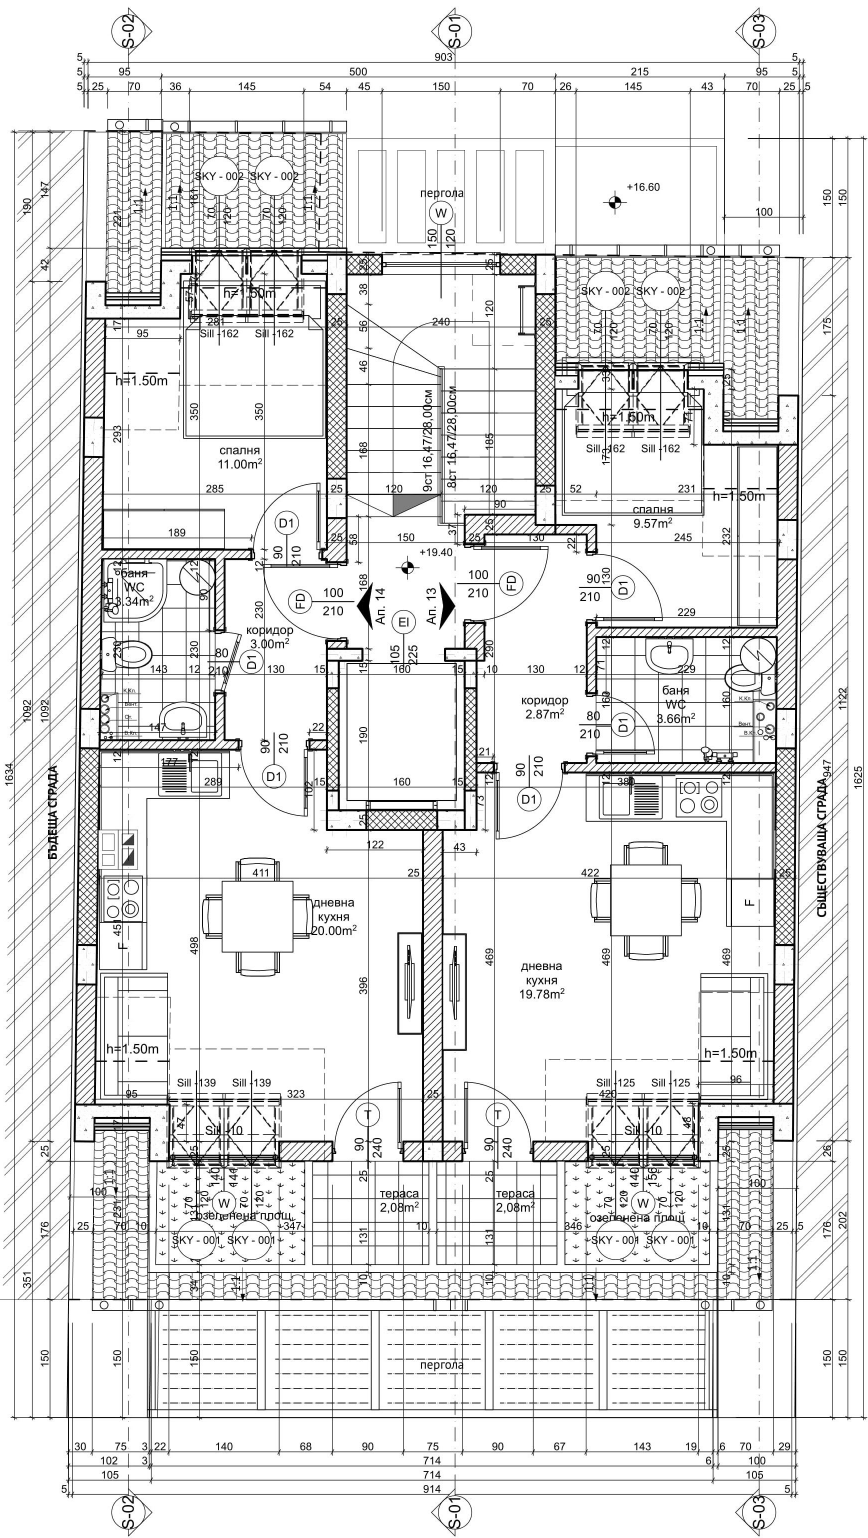

спецификация на материалите					
под	стени	таван	под	стени	таван
Обект: Апартамент 13			Обект: Апартамент 14		
коридор			коридор		
гранитогрес	латекс	латекс	гранитогрес	латекс	латекс
кухня, дневна			кухня, дневна		
теракот / ламинат	латекс	латекс	теракот / ламинат	латекс	латекс
бана / WC			бана / WC		
теракот	фаянс	окънен таван тип "Амстронг"	теракот	фаянс	окънен таван тип "Амстронг"
спалня			спалня		
ламинат	латекс	латекс	ламинат	латекс	латекс

ЗП на етажа -92.03m²