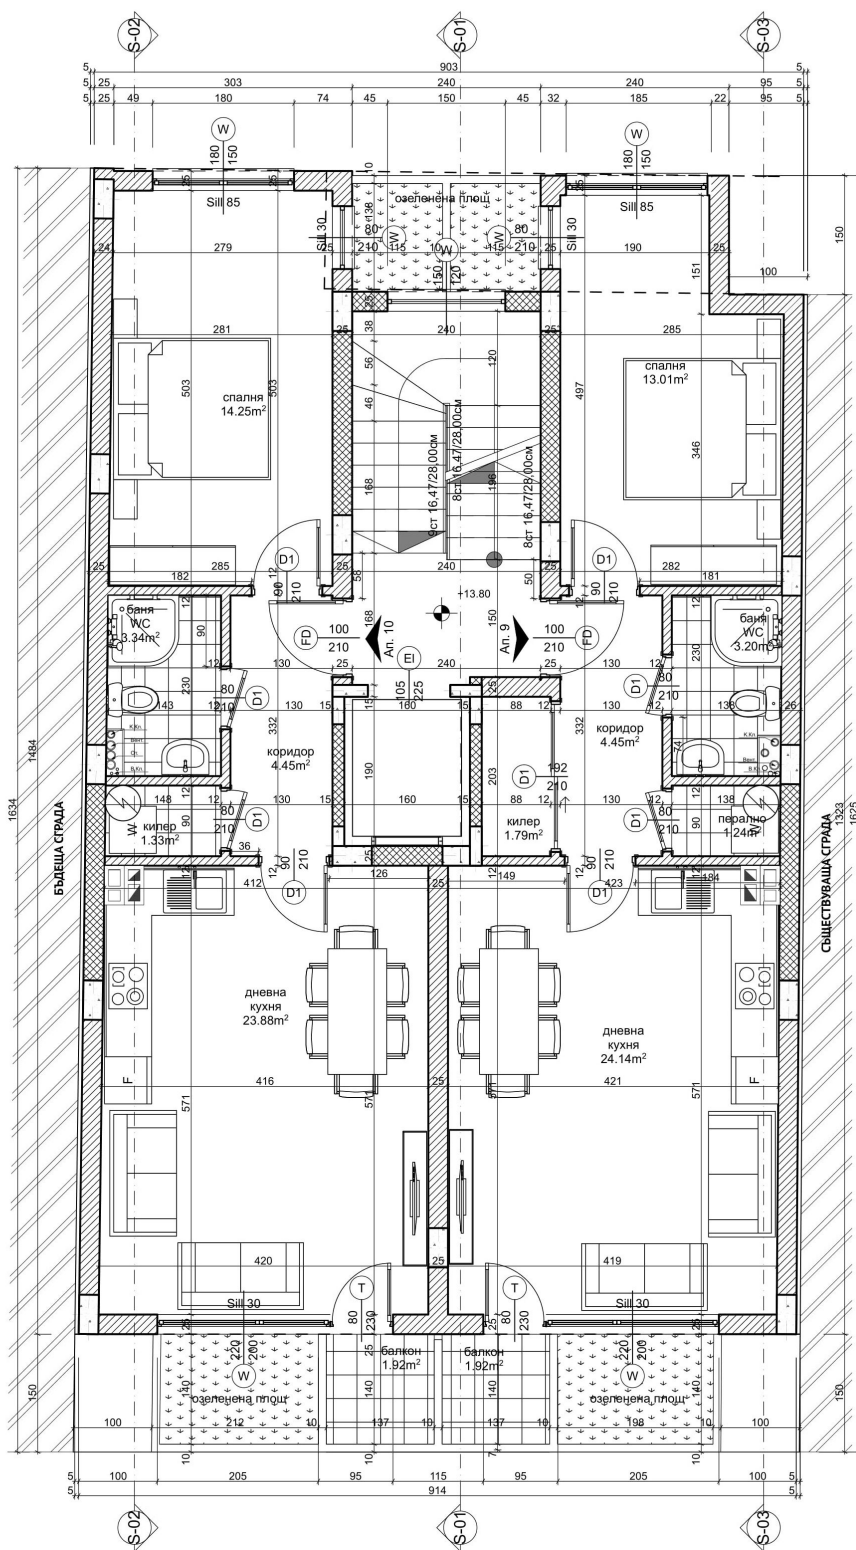

ЗП на етаж - 133.64m²

спецификация на материалите					
под	стени	таван	под	стени	таван
Обект: Апартамент 5			Обект: Апартамент 6		
коридор			коридор		
гранитогрес	латекс	латекс	гранитогрес	латекс	латекс
кухня, дневна			кухня, дневна		
теракот / ламинат	латекс	латекс	теракот / ламинат	латекс	латекс
бана / WC			бана / WC		
теракот	фаянс	окачен таван тип "Анстром"	теракот	фаянс	окачен таван тип "Анстром"
спалня			спалня		
ламинат	латекс	латекс	ламинат	латекс	латекс
перално/килер			килер		
теракот	латекс	латекс	теракот	латекс	латекс

ЗП на етаж - 133.64m²

спецификация на материалите

под	стени	таван	под	стени	таван
Обект: Апартамент 7			Обект: Апартамент 8		
коридор			коридор		
гранитогрес	латекс	латекс	гранитогрес	латекс	латекс
кухня, дневна			кухня, дневна		
теракот / ламинат	латекс	латекс	теракот / ламинат	латекс	латекс
баня / WC			баня / WC		
теракот	фаянс	оклеен таван тип "Амстронг"	теракот	фаянс	оклеен таван тип "Амстронг"
спалня			спалня		
ламинат	латекс	латекс	ламинат	латекс	латекс
перално/килер			килер		
теракот	латекс	латекс	теракот	латекс	латекс

ЗП на етаж - 133.64m²

спецификация на материалите

под	стени	таван	под	стени	таван
Обект: Апартамент 9			Обект: Апартамент 10		
коридор			коридор		
гранитогрес	латекс	латекс	гранитогрес	латекс	латекс
кухня, дневна			кухня, дневна		
теракот / ламинат	латекс	латекс	теракот / ламинат	латекс	латекс
бانيا / WC			бانيا / WC		
теракот	фаянс	окъчен таван тип "Амстронг"	теракот	фаянс	окъчен таван тип "Амстронг"
спалня			спалня		
ламинат	латекс	латекс	ламинат	латекс	латекс
перално/килер			килер		
теракот	латекс	латекс	теракот	латекс	латекс

ЗП на етажа -92.03m²