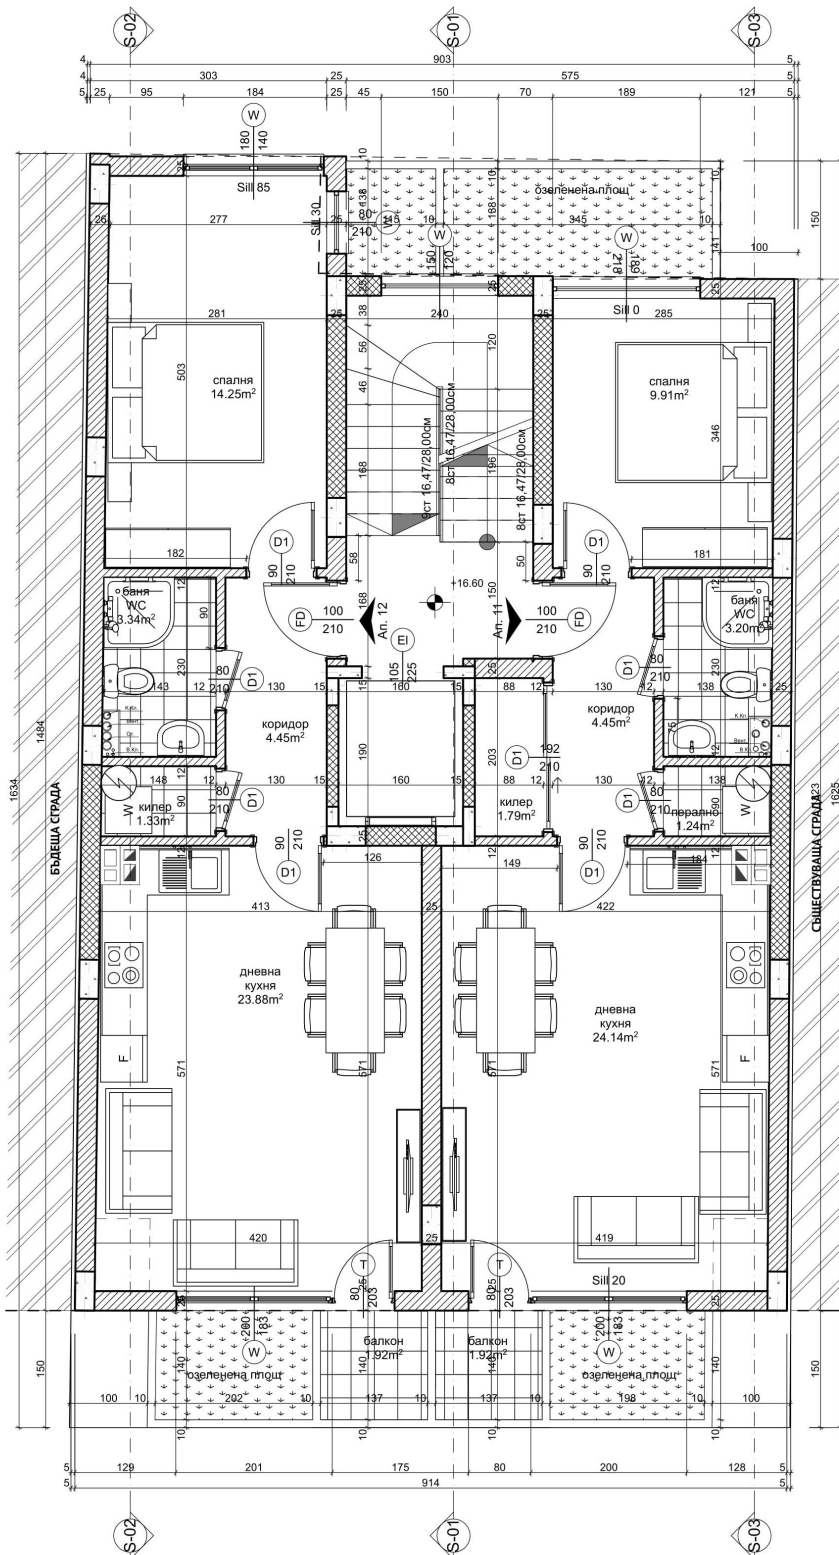

спецификация на материалите					
под	стени	таван	под	стени	таван
Обект: Апартамент 11			Обект: Апартамент 12		
коридор			коридор		
гранитогрес	латекс	латекс	гранитогрес	латекс	латекс
кухня, дневна			кухня, дневна		
теракот / ламинат	латекс	латекс	теракот / ламинат	латекс	латекс
баня / WC			баня / WC		
теракот	фаянс	окачен таван тип "Амстронг"	теракот	фаянс	окачен таван тип "Амстронг"
спалня			спалня		
ламинат	латекс	латекс	ламинат	латекс	латекс
перално/килер			килер		
теракот	латекс	латекс	теракот	латекс	латекс

ЗП на етаж - 130.14m²