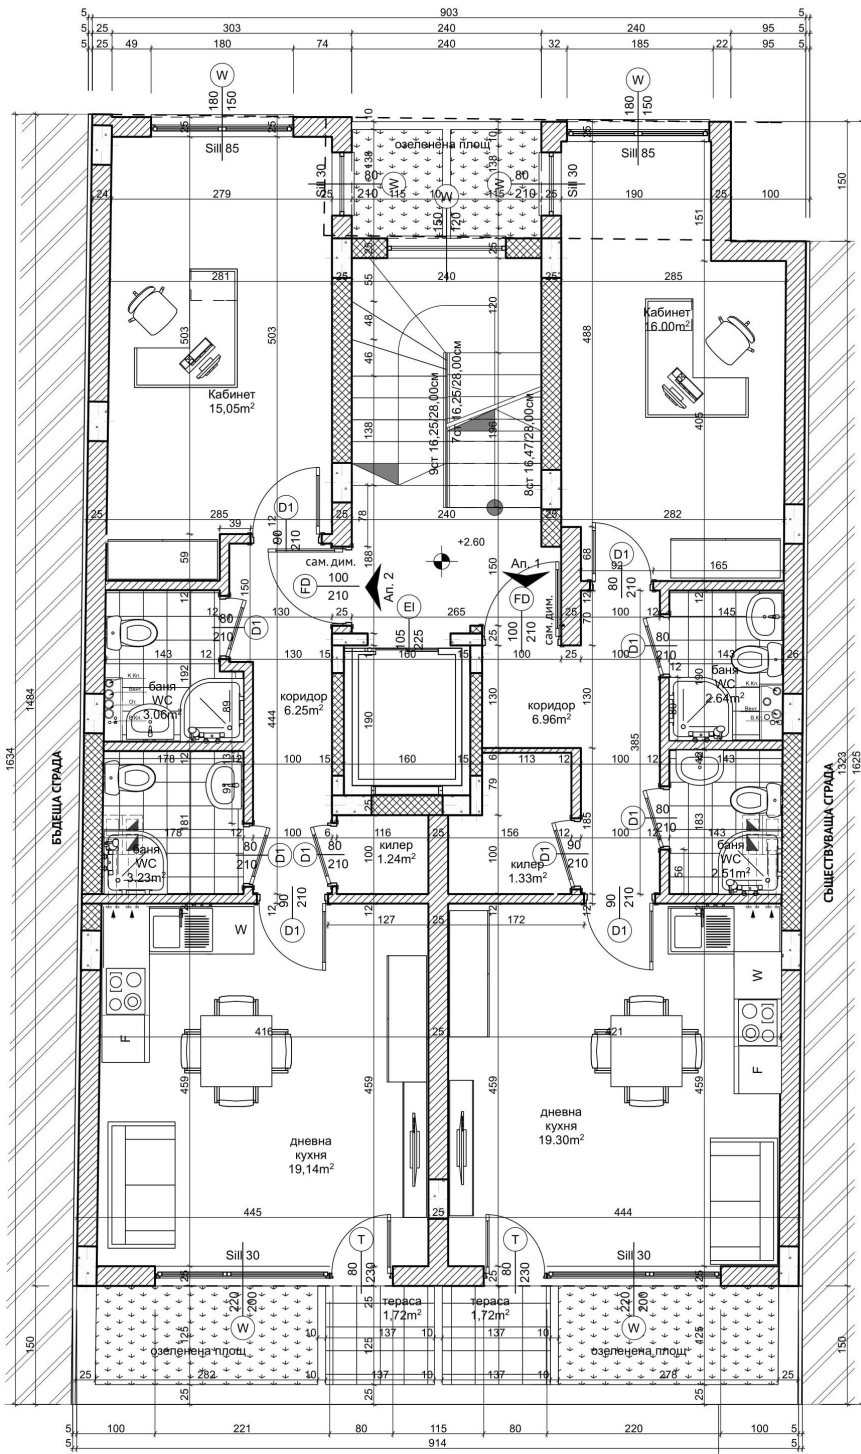

ЗП на етажа -202,27m²

спецификация на материалите			спецификация на материалите		
под	стени	таван	под	стени	таван
Обект: Офис			Обект: Общи части		
офис					
гранитогрес	латекс	латекс	гранитогрес	латекс	латекс
кухненски бокс					
Обект: Проход					
теракот / ламинат	латекс	латекс	мин. мазилка	мин. мазилка	
бانيا / WC					
теракот	фаянс	окачен таван тип "Амстронг"			
коридор					
теракот	латекс	латекс			

ЗП на етажа -134,63м²

спецификация на материалите					
под	стени	таван	под	стени	таван
Обект: Апартамент 1			Обект: Апартамент 2		
коридор			коридор		
гранитогрес	латекс	латекс	гранитогрес	латекс	латекс
кухня, дневна			кухня, дневна		
теракот / ламинат	латекс	латекс	теракот / ламинат	латекс	латекс
баня / WC			баня / WC		
теракот	фаянс	окачен таван тип "Амстронг"	теракот	фаянс	окачен таван тип "Амстронг"
спалня			спалня		
ламинат	латекс	латекс	ламинат	латекс	латекс
перално/килер			килер		
теракот	латекс	латекс	теракот	латекс	латекс

ЗП на етаж - 133.64m²

спецификация на материалите					
под	стени	таван	под	стени	таван
Обект: Апартамент 3			Обект: Апартамент 4		
коридор	гранитогрес	латекс	коридор	гранитогрес	латекс
кухня, дневна	латекс	латекс	кухня, дневна	латекс	латекс
теракот / ламинат	латекс	латекс	теракот / ламинат	латекс	латекс
баня / WC	фаянс	окачен таван тип "Амстронг"	баня / WC	фаянс	окачен таван тип "Амстронг"
спалня	латекс	латекс	спалня	латекс	латекс
перално/килер	латекс	латекс	килер	латекс	латекс