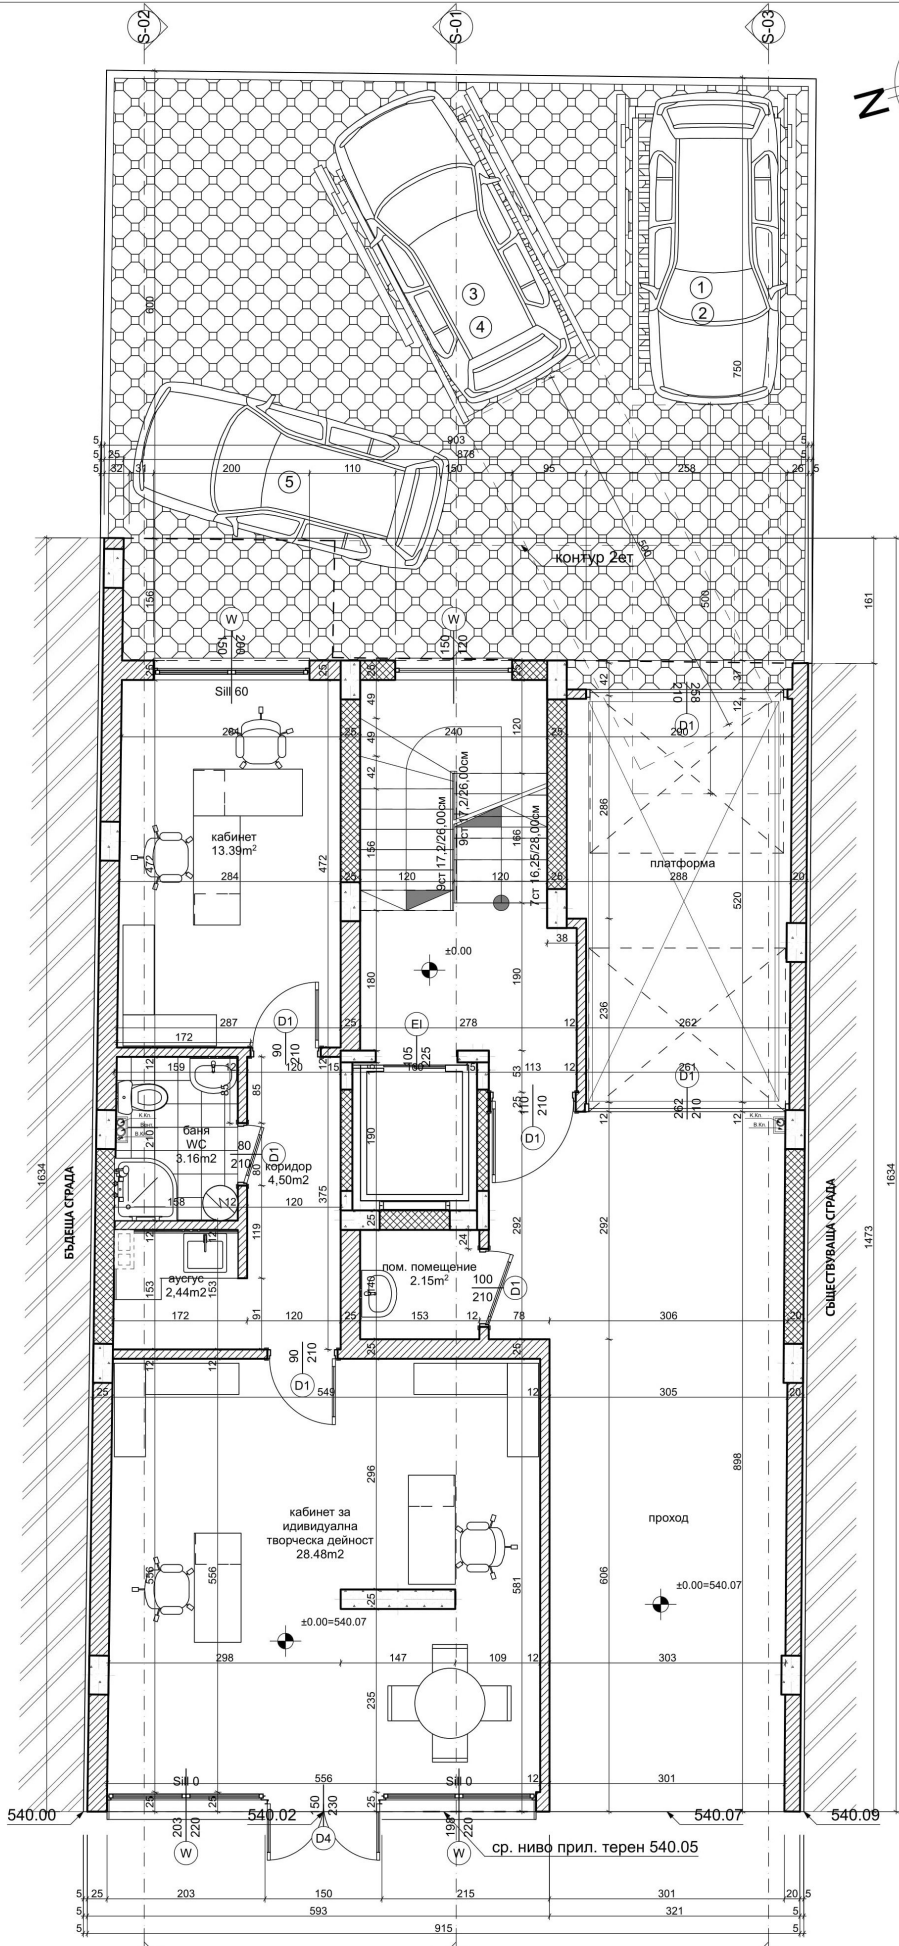

ЗП на етажа -202,27m²

спецификация на материалите			спецификация на материалите		
под	стени	таван	под	стени	таван
Обект: Офис			Обект: Общи части		
офис					
гранитогрес	латекс	латекс	гранитогрес	латекс	латекс
кухненски бокс					
Обект: Проход					
теракот / ламинат	латекс	латекс	мин. мазилка	мин. мазилка	
бانيا / WC					
теракот	фаянс	окачен таван тип "Амстронг"			
коридор					
теракот	латекс	латекс			

ЗП на етажа -134,63м²

спецификация на материалите					
под	стени	таван	под	стени	таван
Обект: Апартамент 1			Обект: Апартамент 2		
коридор			коридор		
гранитогрес	латекс	латекс	гранитогрес	латекс	латекс
кухня, дневна			кухня, дневна		
теракот / ламинат	латекс	латекс	теракот / ламинат	латекс	латекс
баня / WC			баня / WC		
теракот	фаянс	окачен таван тип "Амстронг"	теракот	фаянс	окачен таван тип "Амстронг"
спалня			спалня		
ламинат	латекс	латекс	ламинат	латекс	латекс
перално/килер			килер		
теракот	латекс	латекс	теракот	латекс	латекс