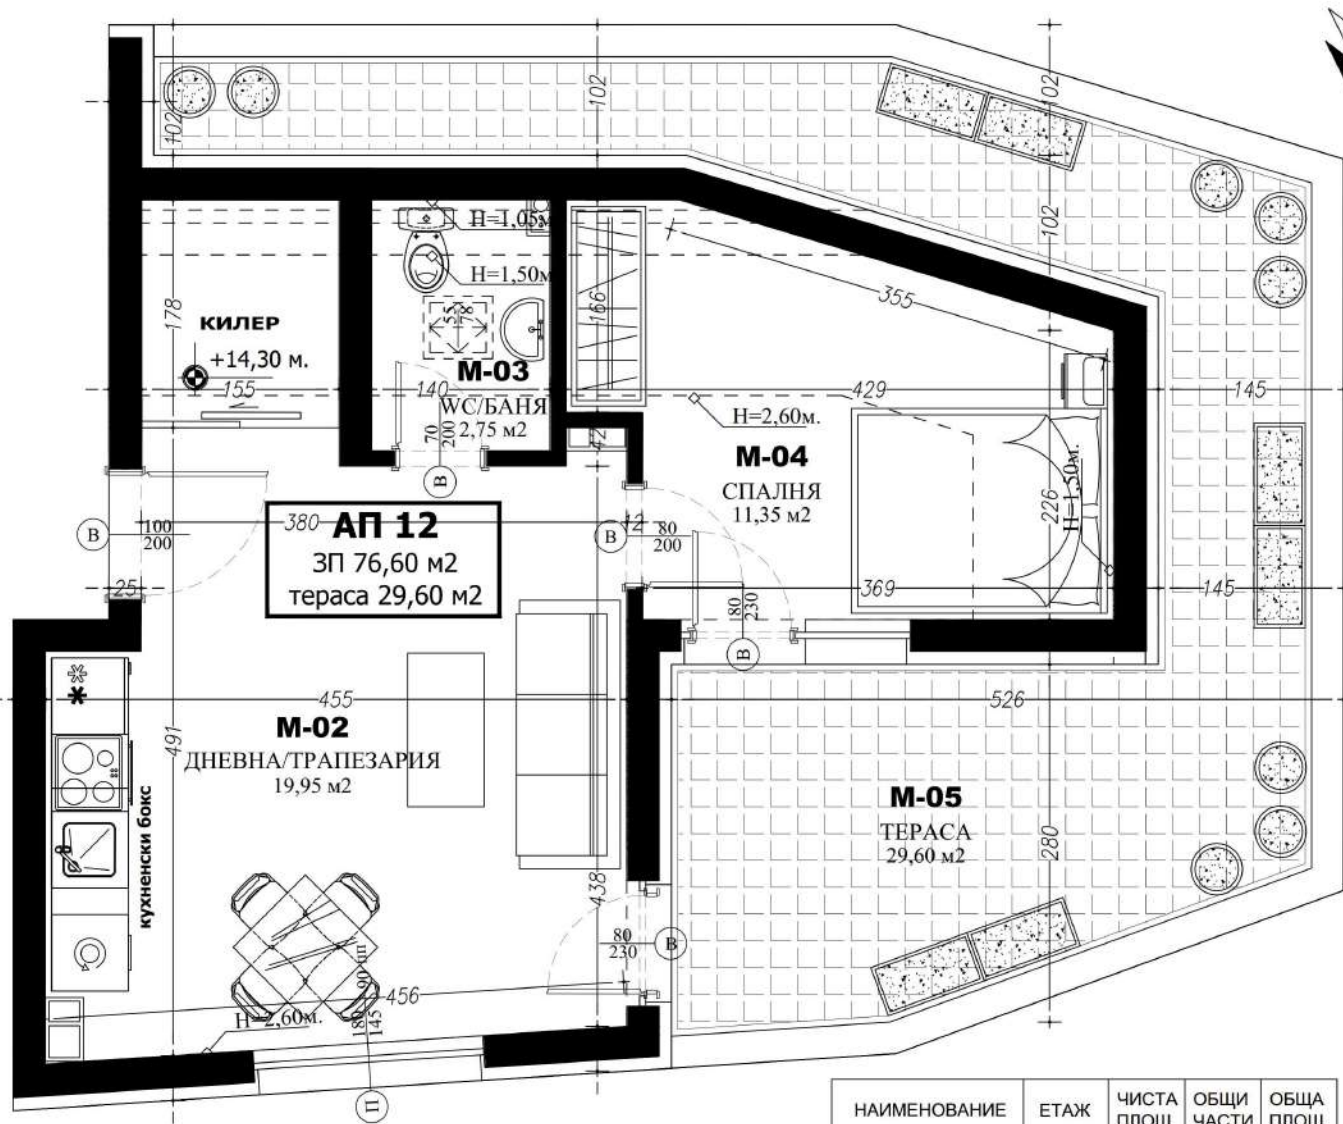

НАИМЕНОВАНИЕ	ЕТАЖ	ЧИСТА ПЛОЩ	ОБЩИ ЧАСТИ	ОБЩА ПЛОЩ
АПАРТАМЕНТ 11	6	70,70	12,71	83,41

НАИМЕНОВАНИЕ	ЕТАЖ	ЧИСТА ПЛОЩ	ОБЩИ ЧАСТИ	ОБЩА ПЛОЩ
АПАРТАМЕНТ 12	6	76,60	13,77	90,37