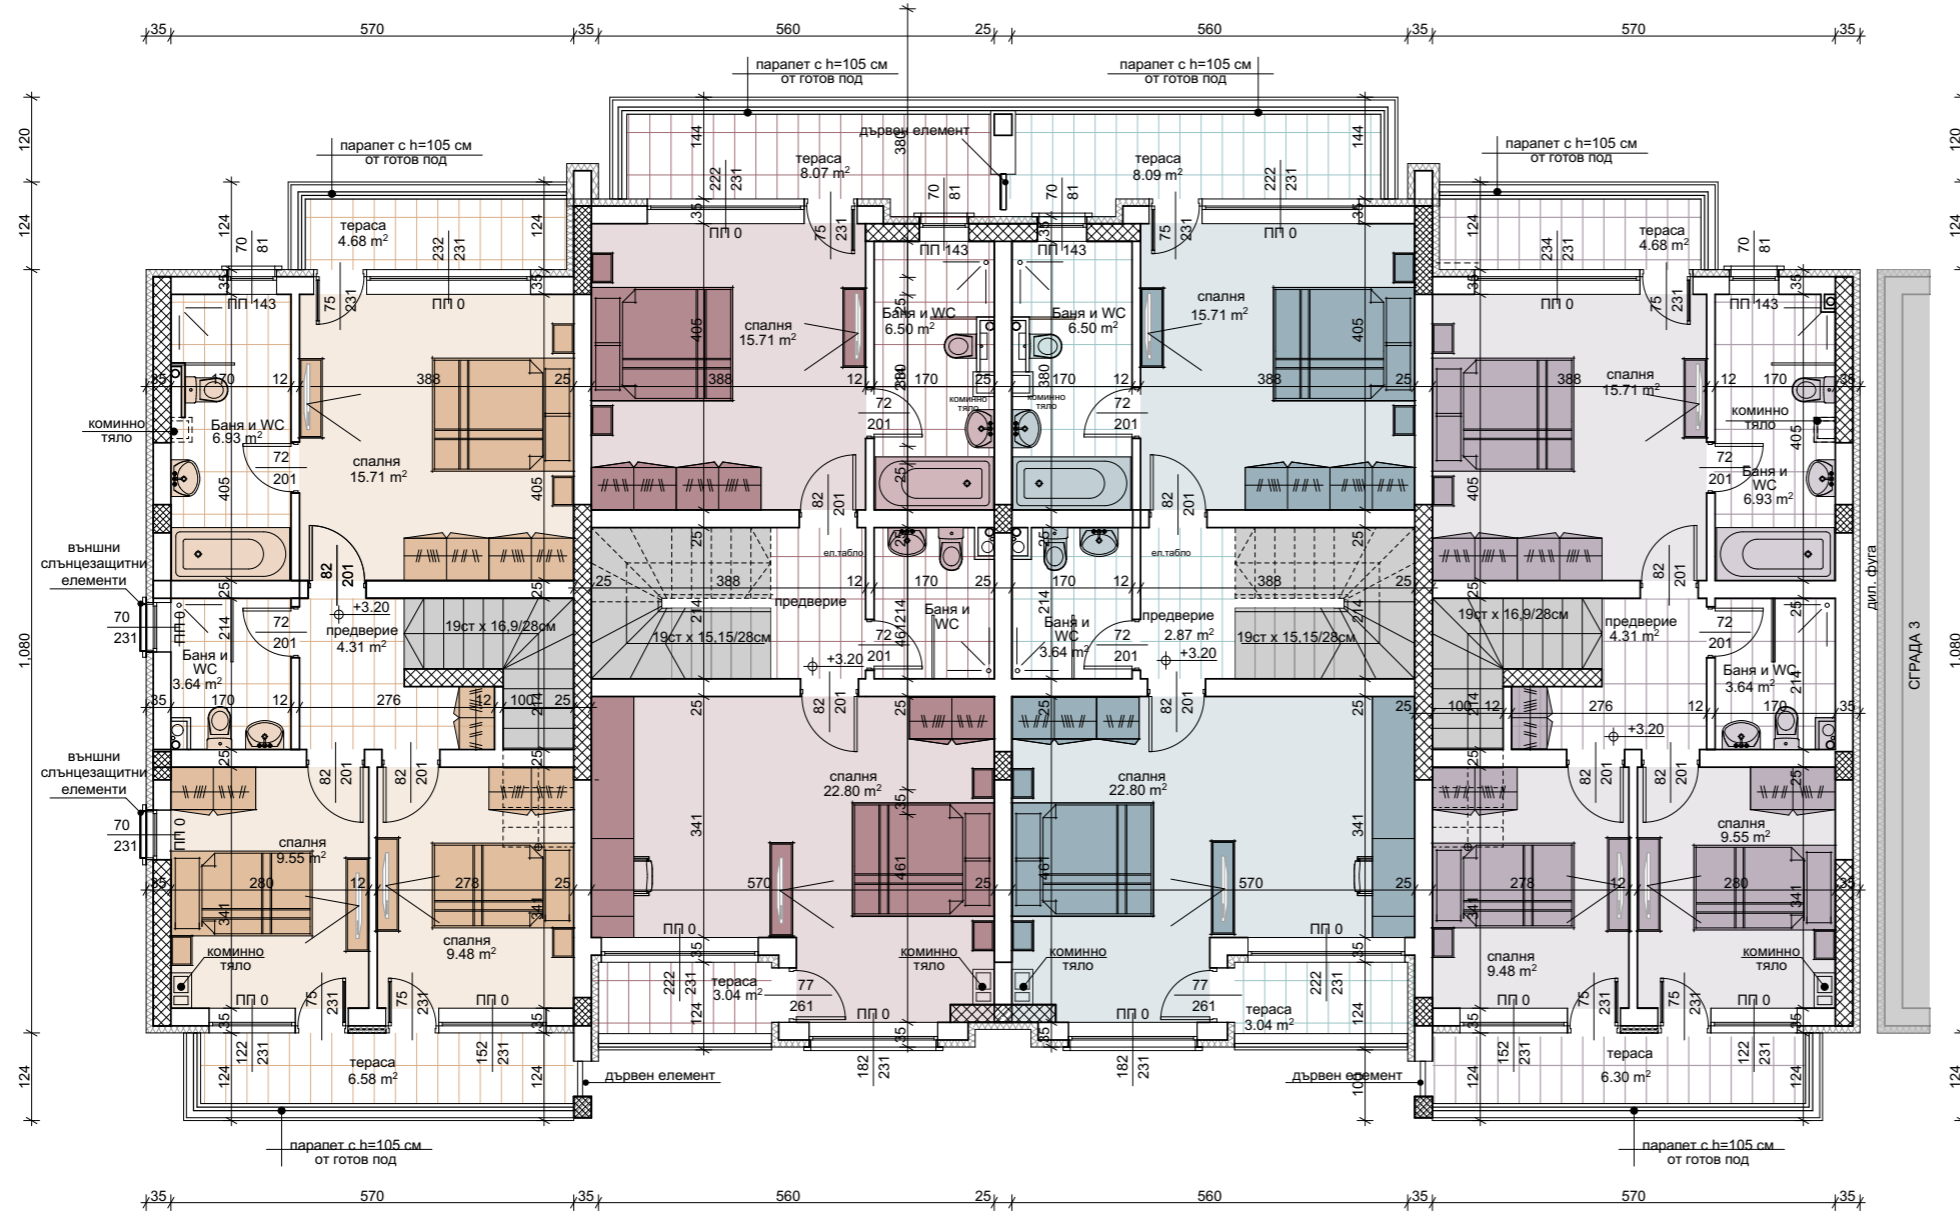

СТРАДА 5

ЛЕГЕНДА	
	ст.бет.носещи елементи
	стени от тухлена зидария с 10см. топлоизолация от минерална вата
	стени от тухлена зидария

помещение	под	таван	стени
Коридор	гранитогрес	латекс	латекс
Спалня	лам. паркет	латекс	латекс
Баня и WC	теракота	латекс	теракота
Тераса	гранитогрес		

Къща	квадратура	ет. 1	ет. 2	ет. 3	веранда	двор	паркоместа
501	145.28 m²	67 м2	78.28 м2	-	15.05 m²	19.30 m²	35 м2 / 2 бр.
502	217.44 m²	70.97 м2	79.22 м2	67.25 м2	16.33 m²	14 м2	32 м2 / 2 бр.
503	217.44 m²	70.97 м2	79.22 м2	67.25 м2	16.33 m²	14 м2	32 м2 / 2 бр.
504	145.28 m²	67 м2	78.28 м2	-	15.05 m²	19.20 m²	35 м2 / 2 бр.