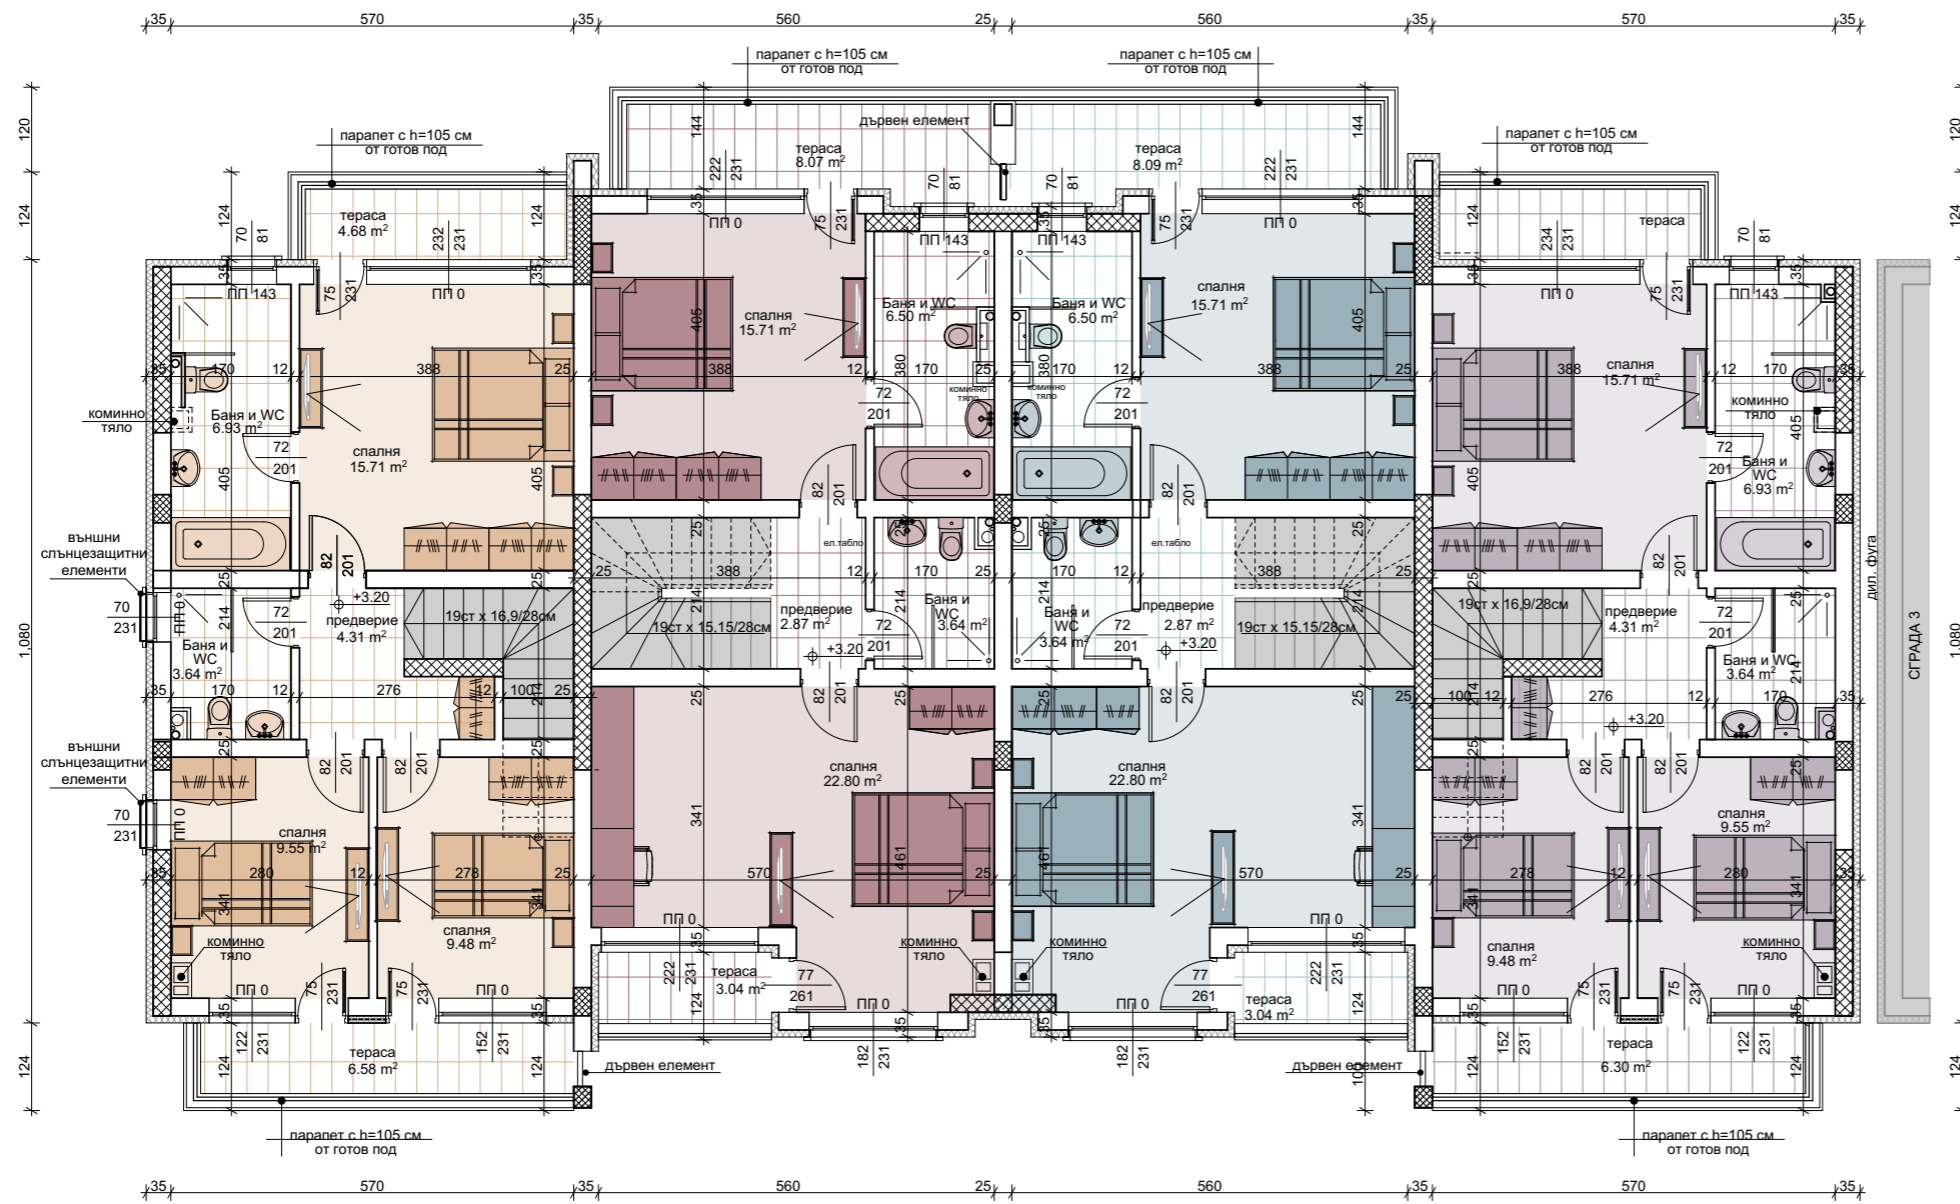

СГРАДА 9

ЛЕГЕНДА	
	ст.бет.носещи елементи
	стени от тухлена зидария с 10см. топлоизолация от минерална вата
	стени от тухлена зидария

помещение	под	таван	стени
Коридор	гранитогрес	латекс	латекс
Спалня	лам. паркет	латекс	латекс
Баня и WC	теракота	латекс	теракота
Тераса	гранитогрес		

Къща	квadrатура	ет. 1	ет. 2	ет. 3	веранда	двор	паркоместа
901	145.28 m²	67 м2	78.28 м2	-	15.05 m²	19.30 m²	35 м2 / 2 бр.
902	217.44 m²	70.97 м2	79.22 м2	67.25 м2	16.33 m²	14 м2	32 м2 / 2 бр.
903	217.44 m²	70.97 м2	79.22 м2	67.25 м2	16.33 m²	14 м2	32 м2 / 2 бр.
904	145.28 m²	67 м2	78.28 м2	-	15.05 m²	19.20 m²	35 м2 / 2 бр.