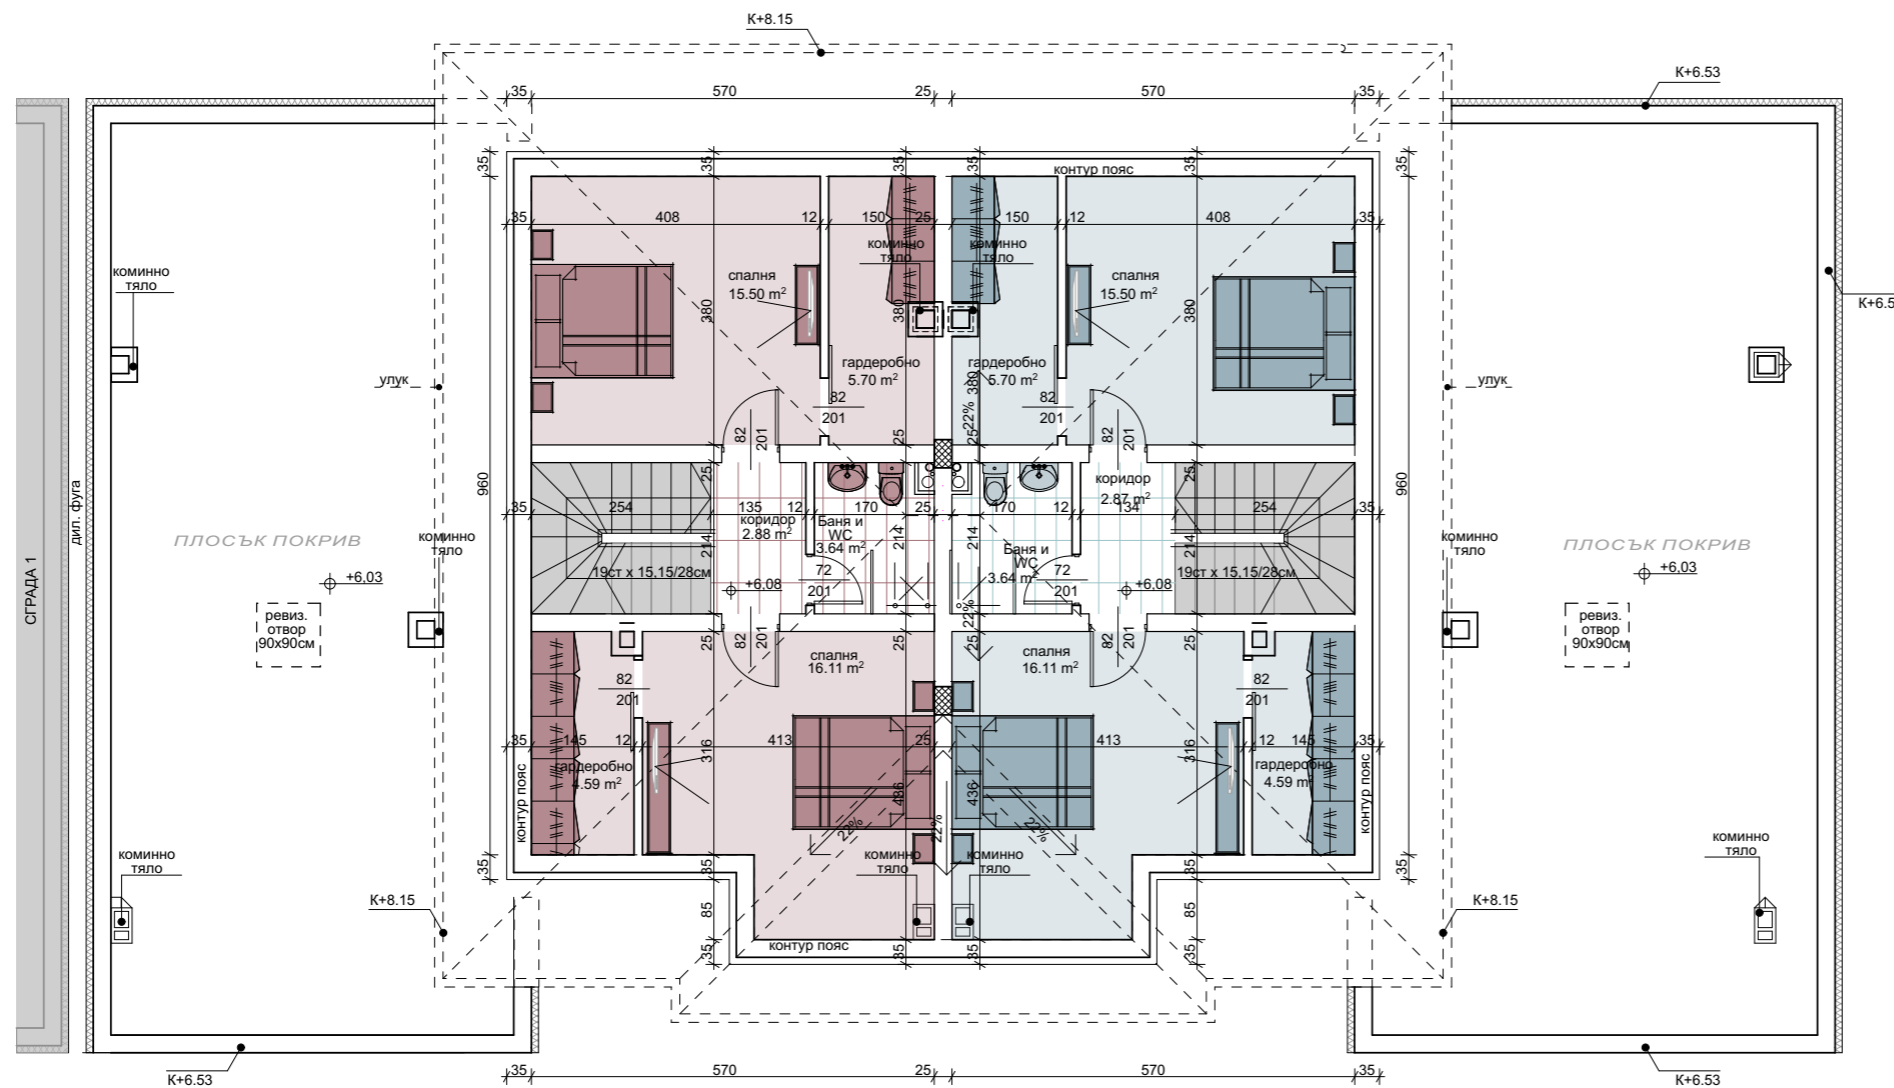

СТРАДА 9

ЛЕГЕНДА	
	ст. бет. носещи елементи
	стени от тухлена зидария с 10см. топлоизолация от минерална вата
	стени от тухлена зидария

помещение	под	таван	стени
Коридор	гранитогрес	латекс	латекс
Спалня	лам. паркет	латекс	латекс
Баня и WC	теракота	латекс	теракота
Гардеробно	лам. паркет	латекс	латекс

Къща	квадратура	ет. 1	ет. 2	ет. 3	веранда	двор	паркоместа
901	145.28 m²	67 м2	78.28 м2	-	15.05 м²	19.30 м²	35 м2 / 2 бр.
902	217.44 m²	70.97 м²	79.22 м²	67.25 м²	16.33 м²	14 м²	32 м2 / 2 бр.
903	217.44 m²	70.97 м²	79.22 м²	67.25 м²	16.33 м²	14 м²	32 м2 / 2 бр.
904	145.28 m²	67 м2	78.28 м2	-	15.05 м²	19.20 м²	35 м2 / 2 бр.