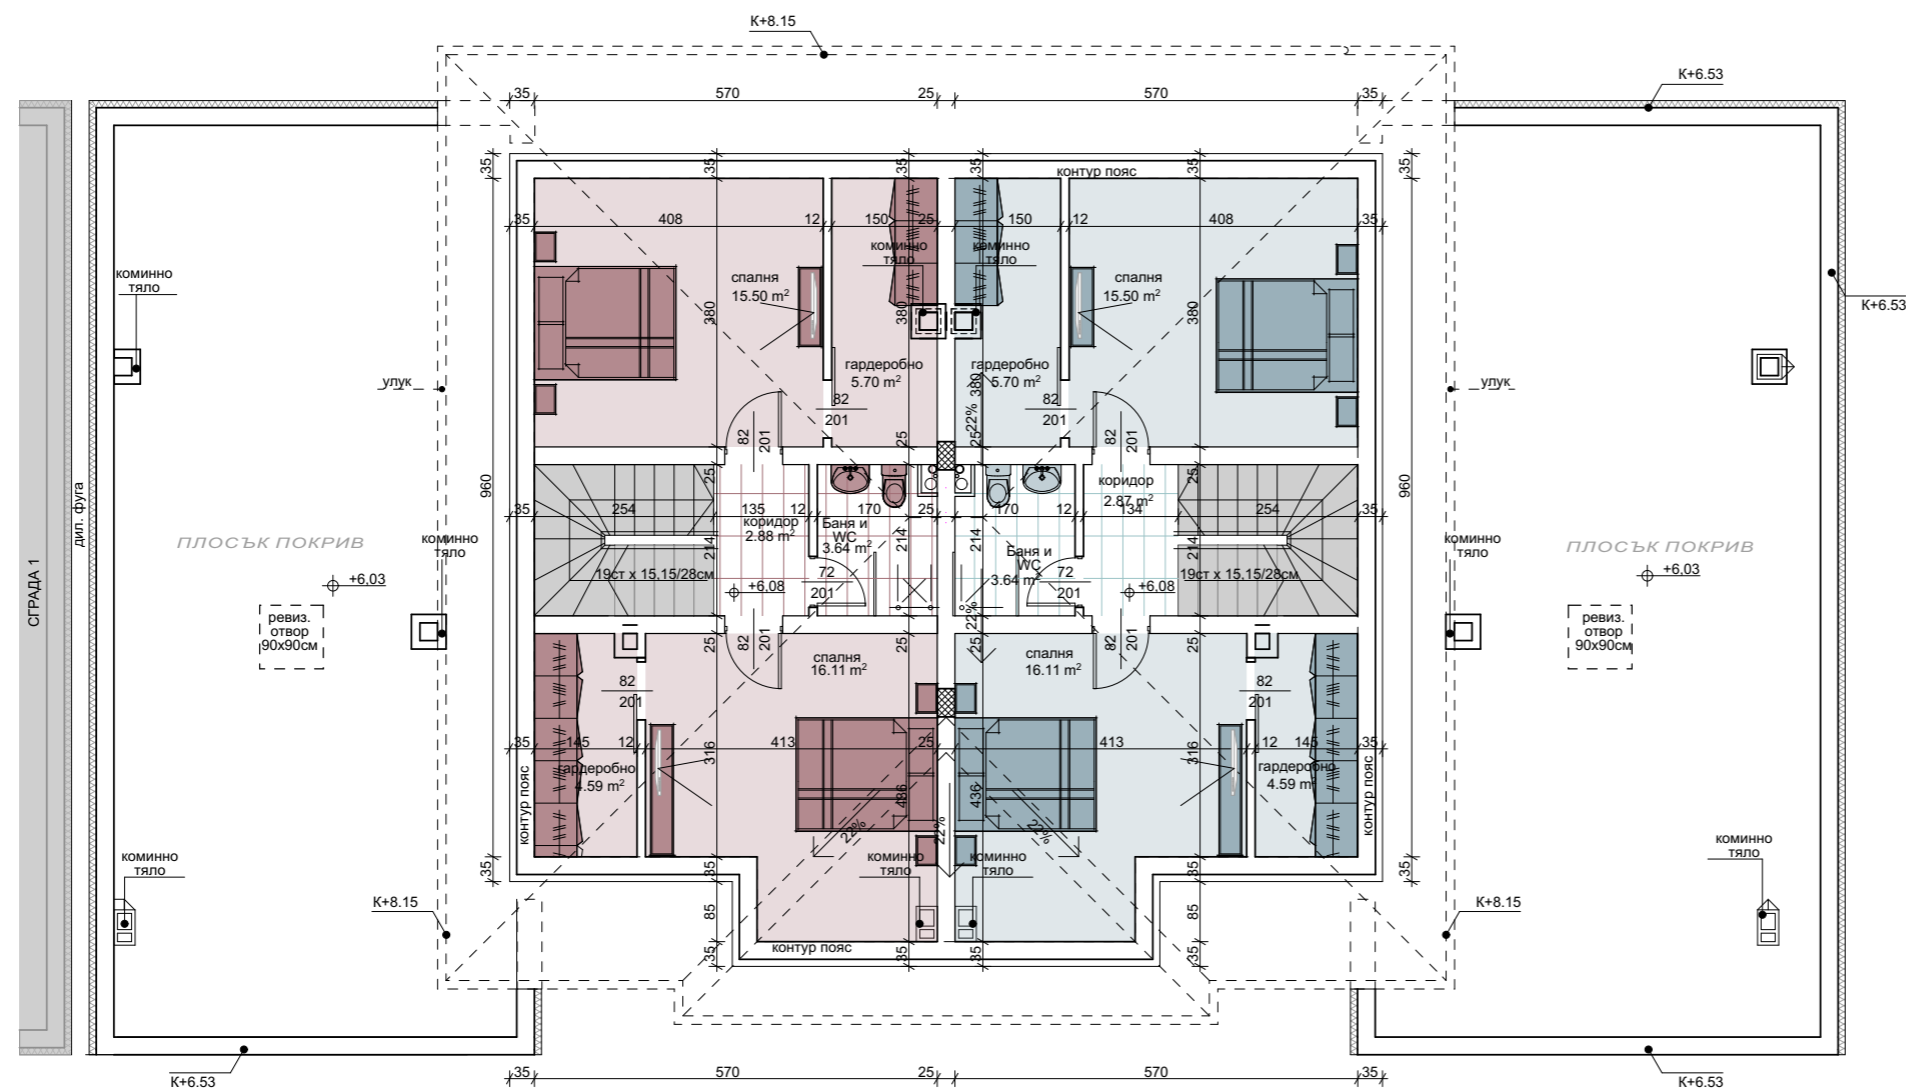

СТРАДА 5

ЛЕГЕНДА	
	ст.бет.носещи елементи
	стени от тухлена зидария с 10см. топлоизолация от минерална вата
	стени от тухлена зидария

помещение	под	таван	стени
Коридор	гранитогрес	латекс	латекс
Спалня	лам. паркет	латекс	латекс
Баня и WC	теракота	латекс	теракота
Гардеробно	лам. паркет	латекс	латекс

Къща	квadrатура	ет. 1	ет. 2	ет. 3	веранда	двор	паркоместа
501	145.28 m²	67 м2	78.28 м2	-	15.05 м²	19.30 м²	35 м2 / 2 бр.
502	217.44 m²	70.97 м²	79.22 м²	67.25 м²	16.33 м²	14 м²	32 м2 / 2 бр.
503	217.44 m²	70.97 м²	79.22 м²	67.25 м²	16.33 м²	14 м²	32 м2 / 2 бр.
504	145.28 m²	67 м2	78.28 м2	-	15.05 м²	19.20 м²	35 м2 / 2 бр.