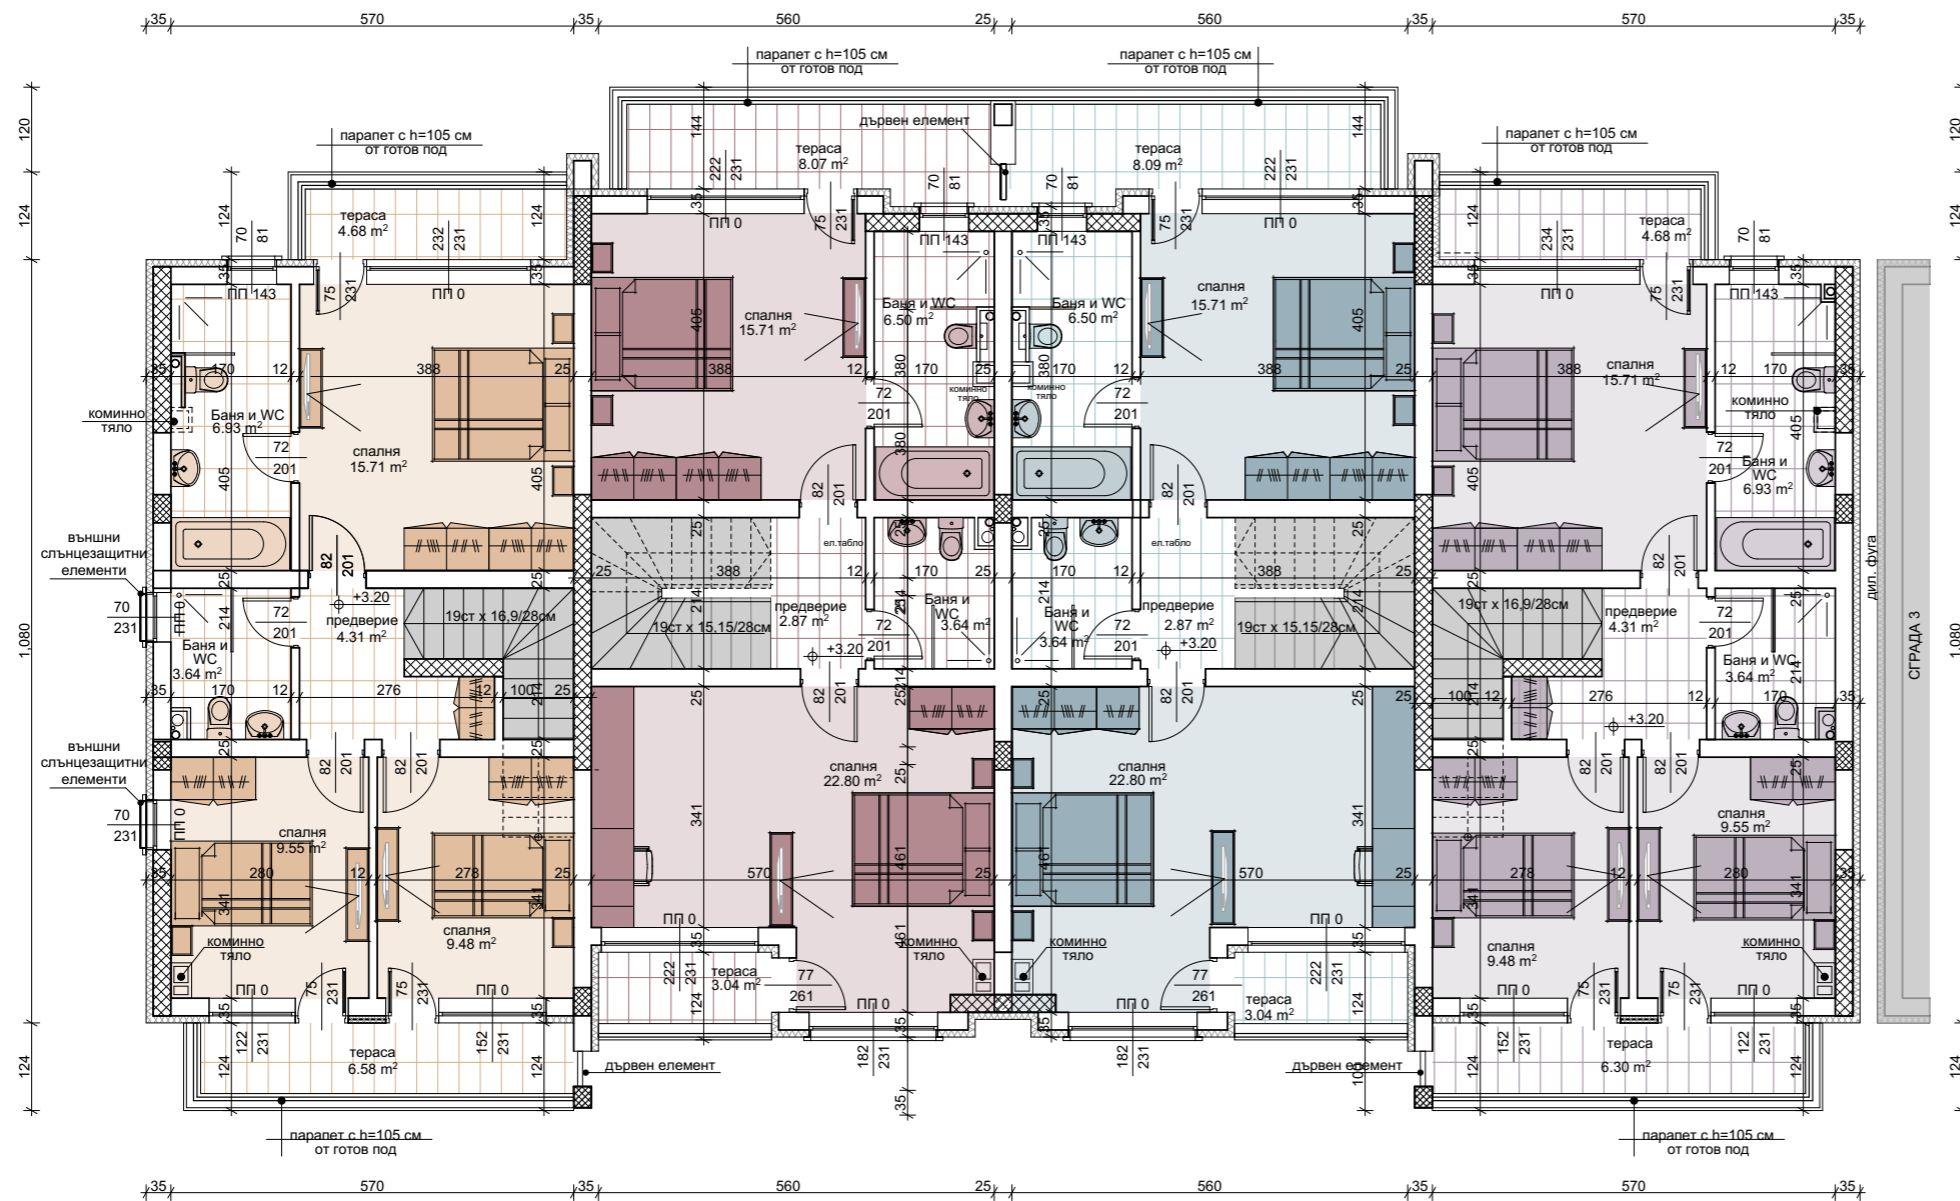

СГРАДА 7

ЛЕГЕНДА	
	ст.бет.носещи елементи
	стени от тухлена зидария с 10см. топлоизолация от минерална вата
	стени от тухлена зидария

помещение	под	таван	стени
Коридор	гранитогрес	латекс	латекс
Спалня	лам. паркет	латекс	латекс
Баня и WC	теракота	латекс	теракота
Тераса	гранитогрес		

Къща	квадратура	ет. 1	ет. 2	ет. 3	веранда	двор	паркоместа
701	145.28 м²	67 м²	78.28 м²	-	15.05 м²	19.30 м²	35 м² / 2 бр.
702	217.44 м²	70.97 м²	79.22 м²	67.25 м²	16.33 м²	14 м²	32 м² / 2 бр.
703	217.44 м²	70.97 м²	79.22 м²	67.25 м²	16.33 м²	14 м²	32 м² / 2 бр.
704	145.28 м²	67 м²	78.28 м²	-	15.05 м²	19.20 м²	35 м² / 2 бр.