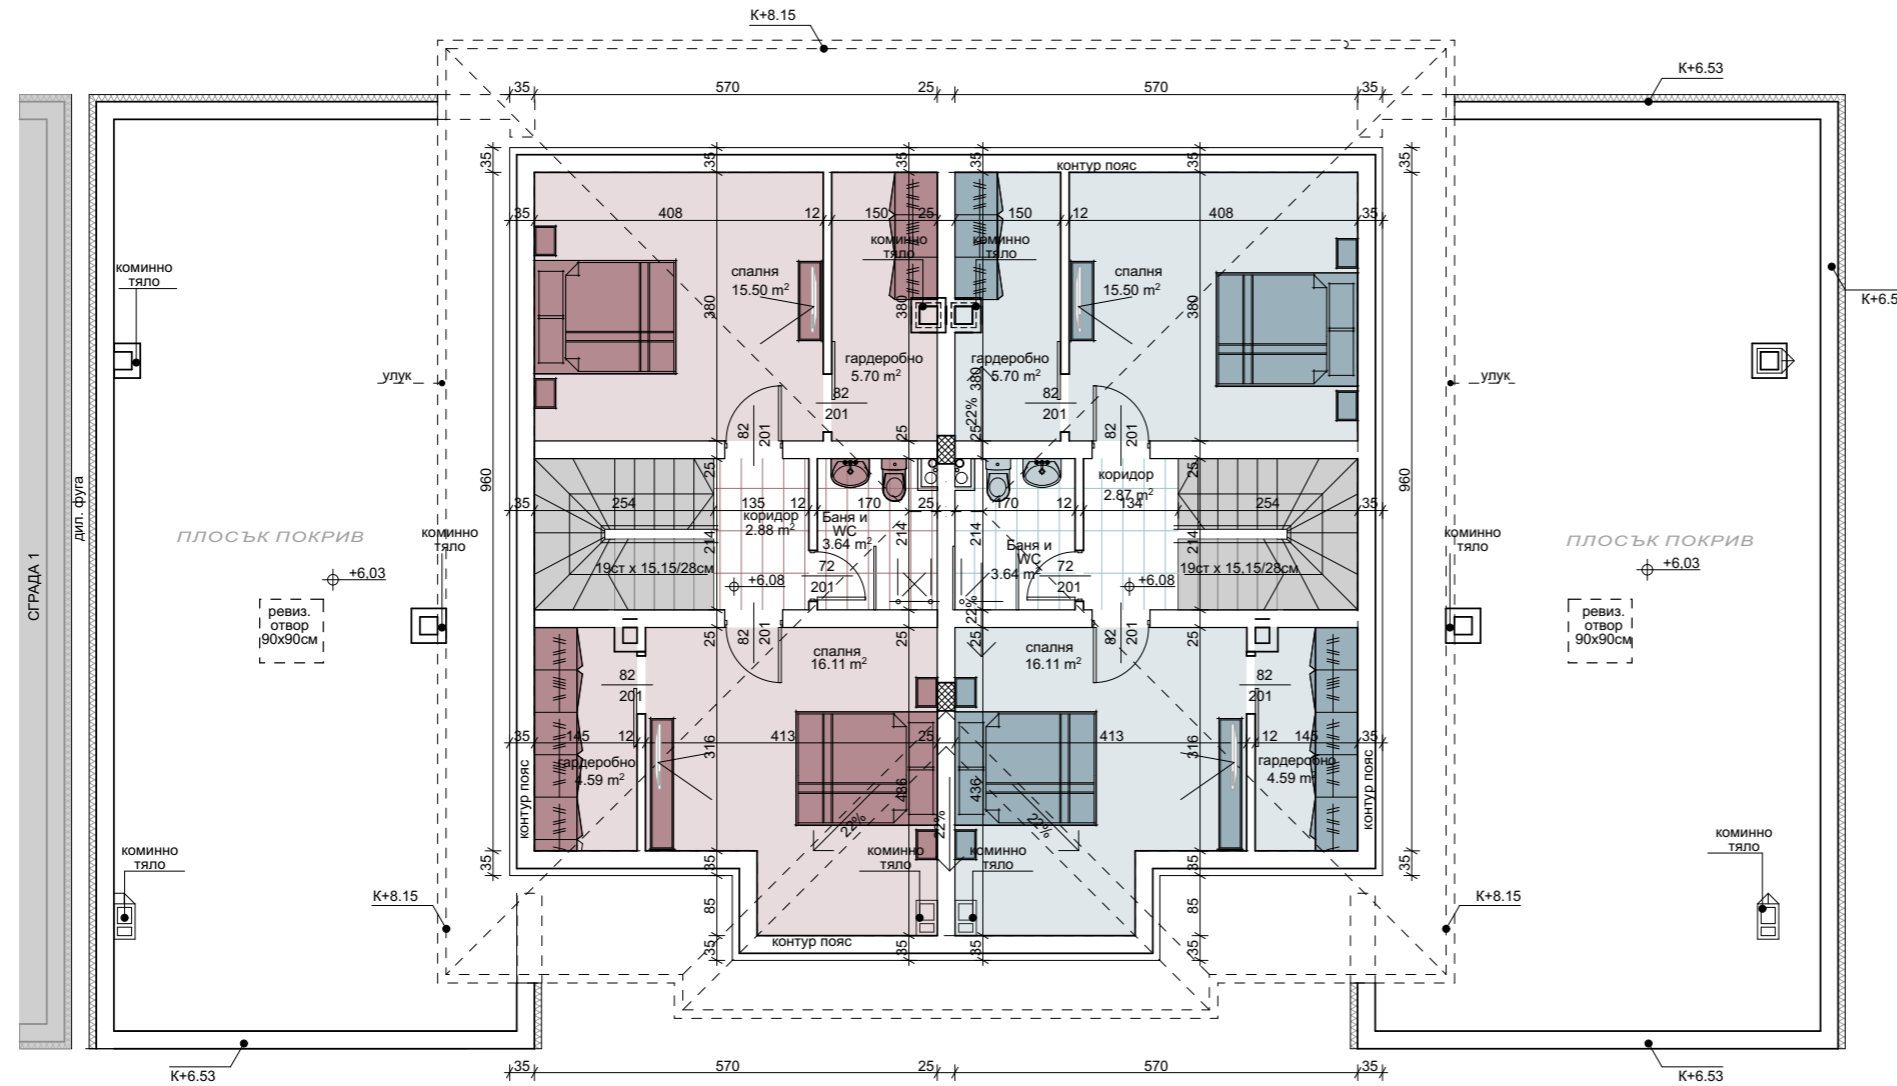

СТРАДА 8

ЛЕГЕНДА	
	ст.бет.носещи елементи
	стени от тухлена зидария с 10см. топлоизолация от минерална вата
	стени от тухлена зидария

помещение	под	таван	стени
Коридор	гранитогрес	латекс	латекс
Спалня	лам. паркет	латекс	латекс
Баня и WC	теракота	латекс	теракота
Гардеробно	лам. паркет	латекс	латекс

Къща	квадратура	ет. 1	ет. 2	ет. 3	веранда	двор	паркоместа
801	145.28 m²	67 м2	78.28 м2	-	15.05 m²	19.30 m²	35 м2 / 2 бр.
802	217.44 m²	70.97 м2	79.22 м2	67.25 м2	16.33 m²	14 м2	32 м2 / 2 бр.
803	217.44 m²	70.97 м2	79.22 м2	67.25 м2	16.33 m²	14 м2	32 м2 / 2 бр.
804	145.28 m²	67 м2	78.28 м2	-	15.05 m²	19.20 m²	35 м2 / 2 бр.