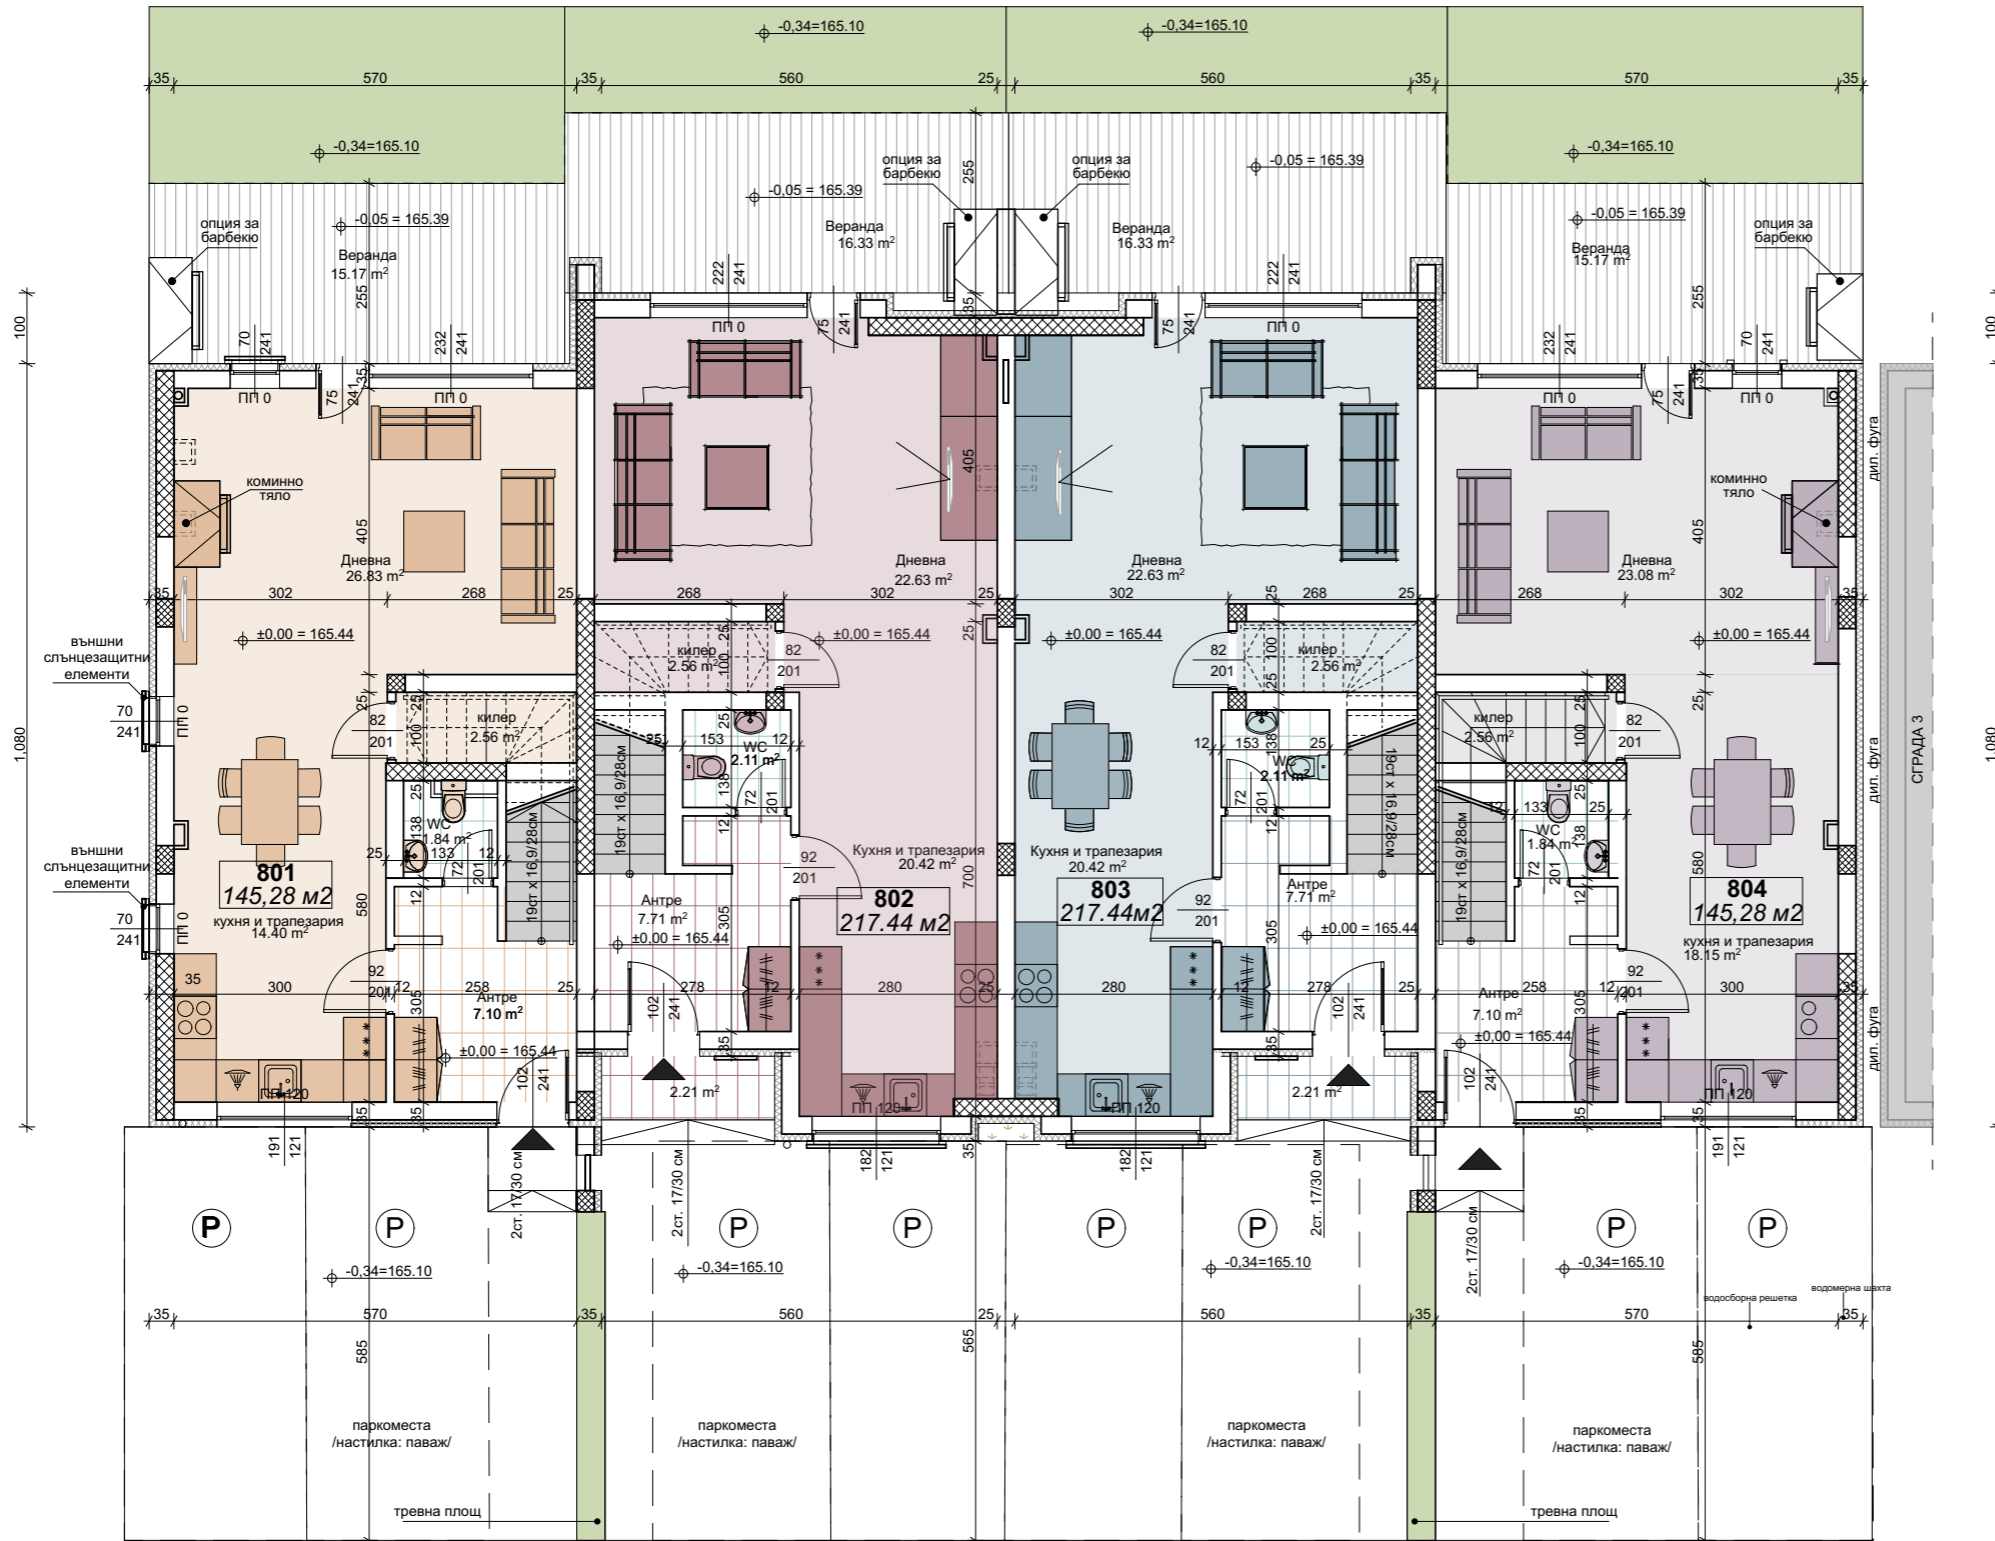

СГРАДА 8

ЛЕГЕНДА	
	ст.бет.носещи елементи
	стени от тухлена зидария с 10см. топлоизолация от минерална вата
	стени от тухлена зидария

помещение	под	таван	стени
Коридор	гранитогрес	латекс	латекс
Дневна	лам. паркет	латекс	латекс
Кухня и трапезария	гранитогрес	латекс	латекс
Тоалетна	теракота	теракота	теракота
Веранда	декинг		

Къща	квадратура	ет. 1	ет. 2	ет. 3	веранда	двор	паркоместа
801	145.28 м²	67 м²	78.28 м²	-	15.05 м²	19.30 м²	35 м² / 2 бр.
802	217.44 м²	70.97 м²	79.22 м²	67.25 м²	16.33 м²	14 м²	32 м² / 2 бр.
803	217.44 м²	70.97 м²	79.22 м²	67.25 м²	16.33 м²	14 м²	32 м² / 2 бр.
804	145.28 м²	67 м²	78.28 м²	-	15.05 м²	19.20 м²	35 м² / 2 бр.