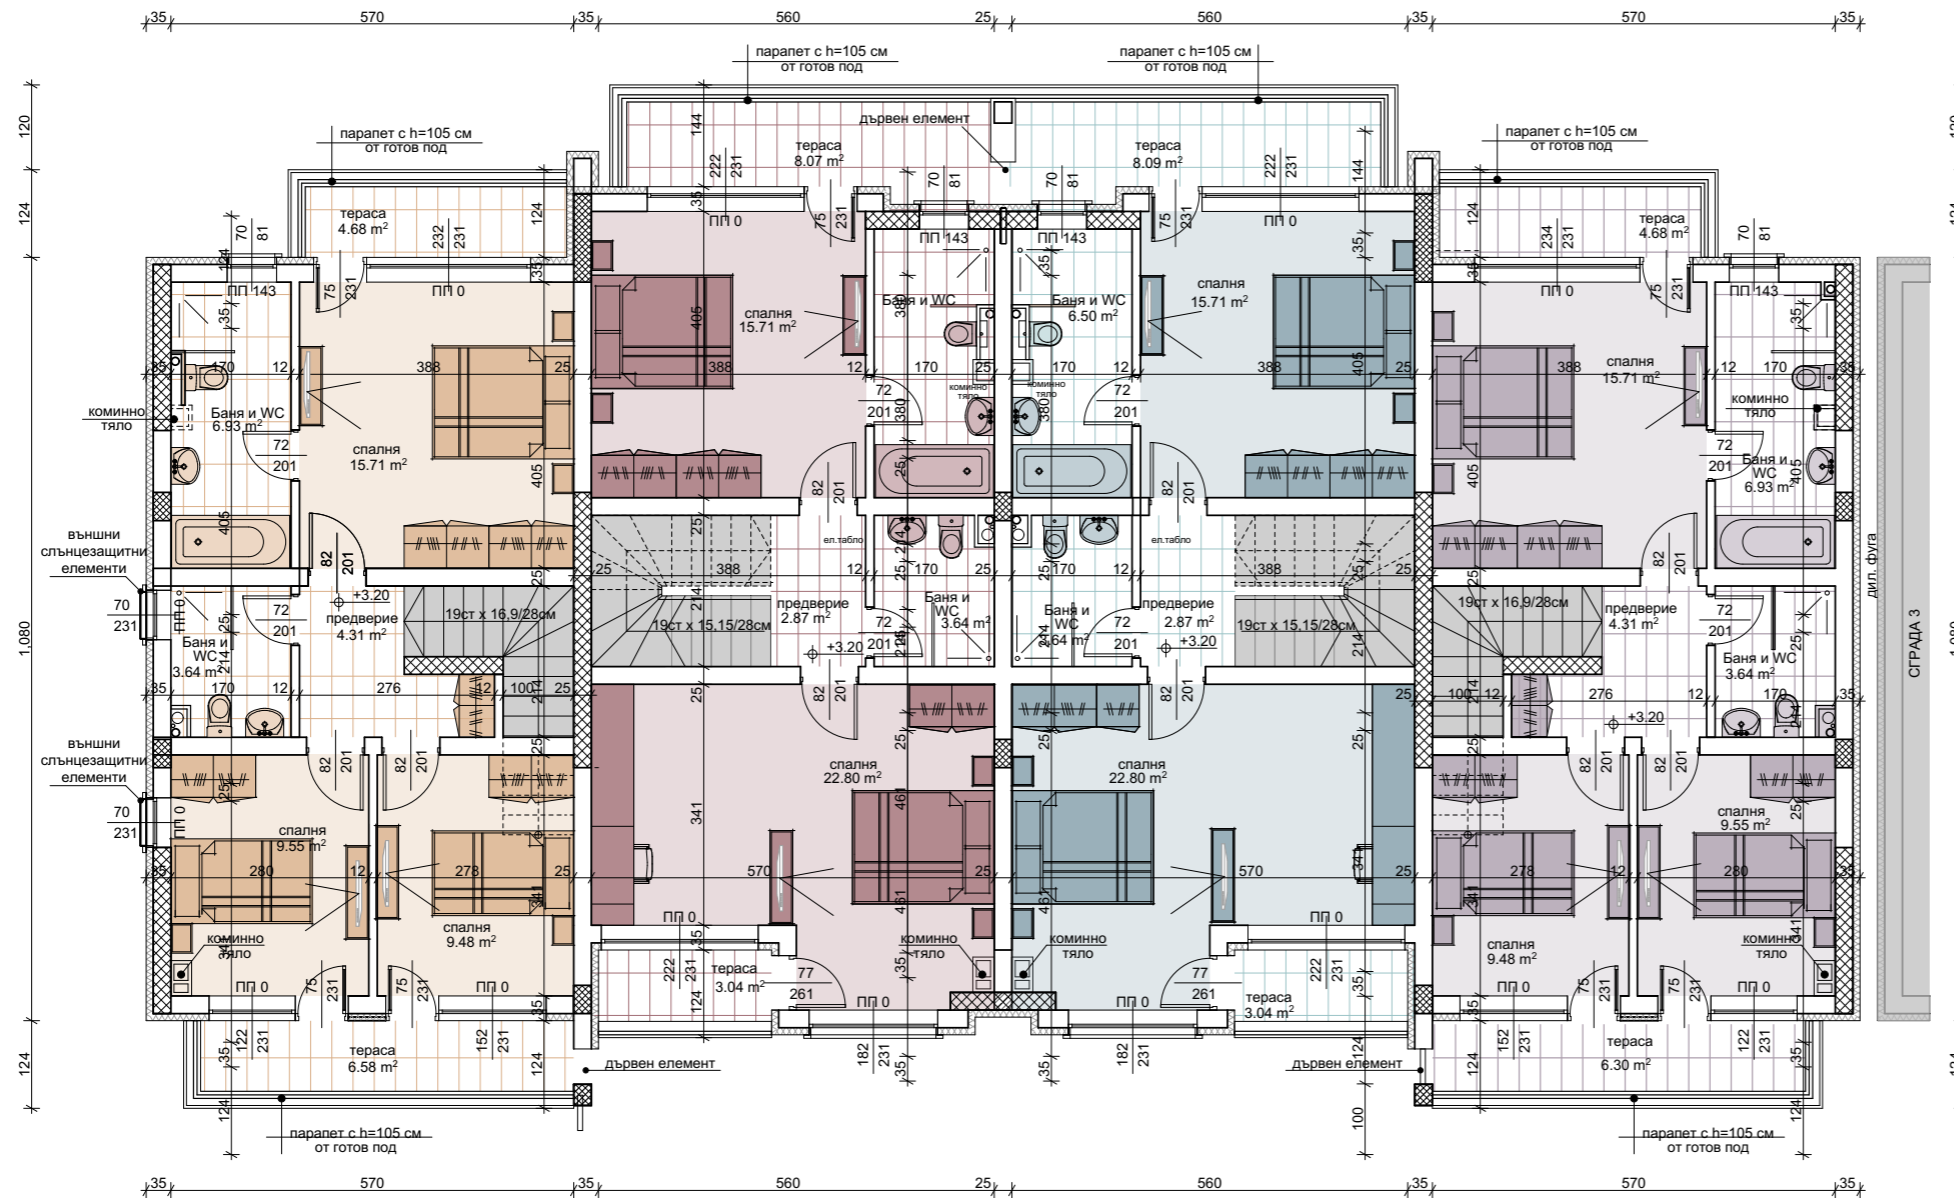

СГРАДА 8

ЛЕГЕНДА	
	ст.бет.носещи елементи
	стени от тухлена зидария с 10см. топлоизолация от минерална вата
	стени от тухлена зидария

помещение	под	таван	стени
Коридор	гранитогрес	латекс	латекс
Спалня	лам. паркет	латекс	латекс
Баня и WC	теракота	латекс	теракота
Тераса	гранитогрес		

Къща	квadrатура	ет. 1	ет. 2	ет. 3	веранда	двор	паркоместа
801	145.28 м²	67 м2	78.28 м2	-	15.05 м²	19.30 м²	35 м2 / 2 бр.
802	217.44 м²	70.97 м²	79.22 м²	67.25 м²	16.33 м²	14 м²	32 м2 / 2 бр.
803	217.44 м²	70.97 м²	79.22 м²	67.25 м²	16.33 м²	14 м²	32 м2 / 2 бр.
804	145.28 м²	67 м2	78.28 м2	-	15.05 м²	19.20 м²	35 м2 / 2 бр.