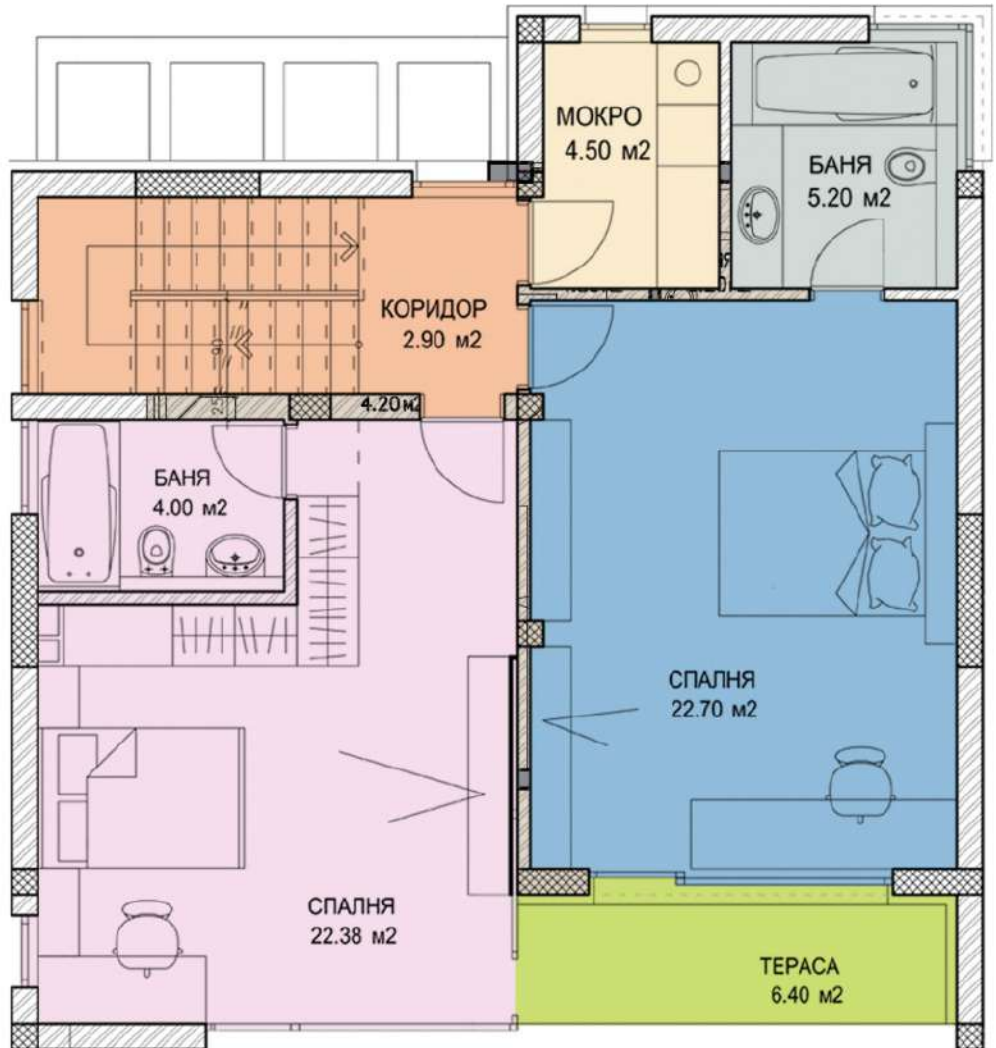

229.50 m²

4

3

4

149175 €

СВОБОДНА

КЪЩА Б7
РЗП - 229.5m²

ПАРТЕР
64.40m²

КЪЩА Б7
РЗП - 229.5m²

ЕТАЖ 1
85.80m²

КЪЩА Б7
РЗП - 229.5m²

ЕТАЖ 2
79.20m²

КЪЩА Б7
РЗП - 229.5m²

ПАРТЕР
64.40m²

КЪЩА Б7

РЗП - 229.5m²

ЕТАЖ 1
85.80m²

КЪЩА Б7
РЗП - 229.5m²

ЕТАЖ 2
79.20m²

КЪЩА Б8

ПЛОЩ
СТАИ
СПАЛНИ
БАНИ/ТОАЛЕТНИ
ЦЕНА
СТАТУС

229.50 m²

4

3

4

149175 €

СВОБОДНА

КЪЩА Б8
РЗП - 229.5m²

ПАРТЕР
64.40m²

КЪЩА Б8
РЗП - 229.5m²

ЕТАЖ 1
85.80m²

КЪЩА Б8
РЗП - 229.5m²