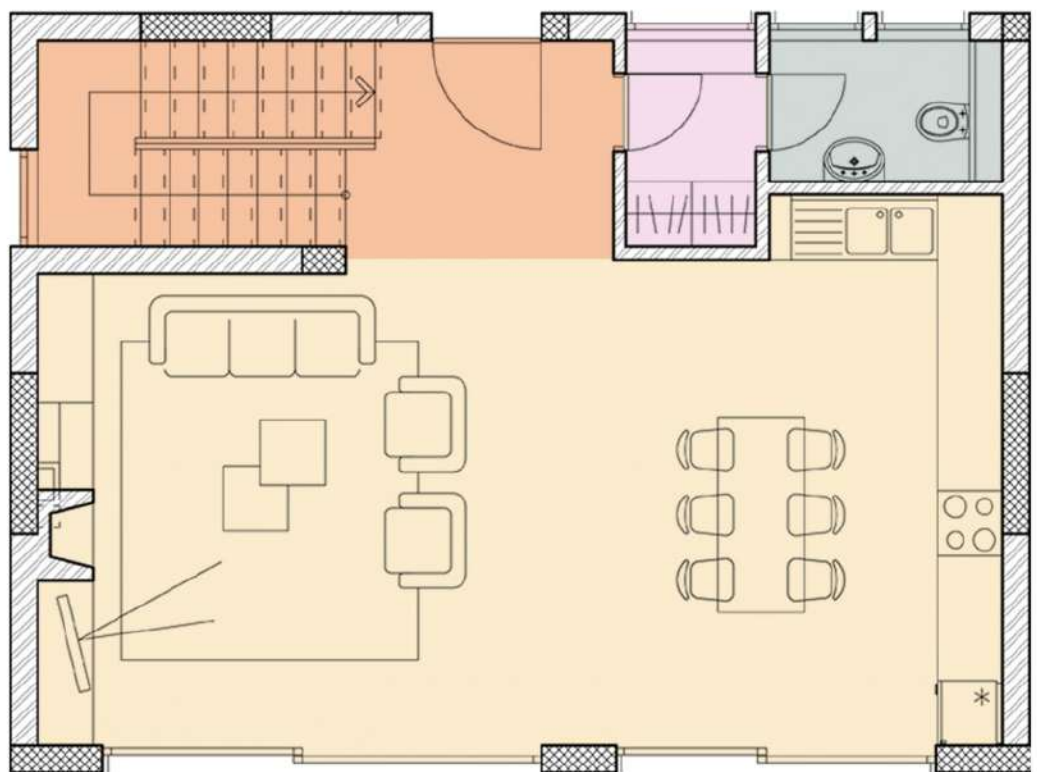

229.50 m²

4

3

4

149175 €

СВОБОДНА

КЪЩА Б7
РЗП - 229.5m²

ПАРТЕР
64.40m²

КЪЩА Б7
РЗП - 229.5m²

ЕТАЖ 1
85.80m²

КЪЩА Б7
РЗП - 229.5m²

ЕТАЖ 2
79.20m²

КЪЩА Б7
РЗП - 229.5m²

ПАРТЕР
64.40m²

КЪЩА Б7

РЗП - 229.5m²

ЕТАЖ 1
85.80m²

КЪЩА Б7
РЗП - 229.5m²

ЕТАЖ 2
79.20m²

КЪЩА Б8

ПЛОЩ
СТАИ
СПАЛНИ
БАНИ/ТОАЛЕТНИ
ЦЕНА
СТАТУС

229.50 m²

4

3

4

149175 €

СВОБОДНА

КЪЩА Б8
РЗП - 229.5m²

ПАРТЕР
64.40m²

КЪЩА Б8
РЗП - 229.5m²

ЕТАЖ 1
85.80m²

КЪЩА Б8
РЗП - 229.5m²