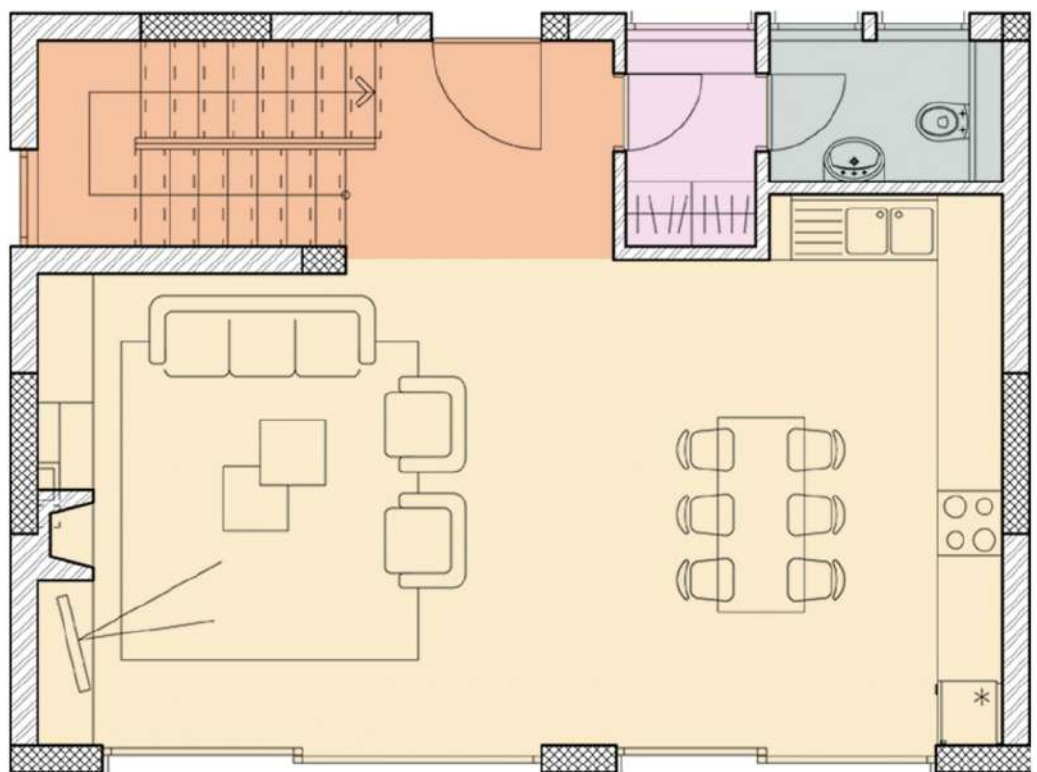

ЕТАЖ 1
85.80m²

КЪЩА Б7
РЗП - 229.5m²

ЕТАЖ 2
79.20m²

КЪЩА Б8

ПЛОЩ
СТАИ
СПАЛНИ
БАНИ/ТОАЛЕТНИ
ЦЕНА
СТАТУС

229.50 m²

4

3

4

149175 €

СВОБОДНА

КЪЩА Б8
РЗП - 229.5m²

ПАРТЕР
64.40m²

КЪЩА Б8
РЗП - 229.5m²

ЕТАЖ 1
85.80m²

КЪЩА Б8
РЗП - 229.5m²

ЕТАЖ 2
79.20m²

КЪЩА Б8
РЗП - 229.5m²

ПАРТЕР
64.40m²

КЪЩА Б8

РЗП - 229.5m²

ЕТАЖ 1
85.80m²

КЪЩА Б8

РЗП - 229.5m²

ЕТАЖ 2

79.20m²

КЪЩА Б14

ПЛОЩ	250.09 m ²
СТАИ	4
СПАЛНИ	3
БАНИ/ТОАЛЕТНИ	3
ЦЕНА	247589.1 €
СТАТУС	СВОБОДНА

КЪЩА Б14

РЗП - 250.9m²

ПАРТЕР
115.80m²