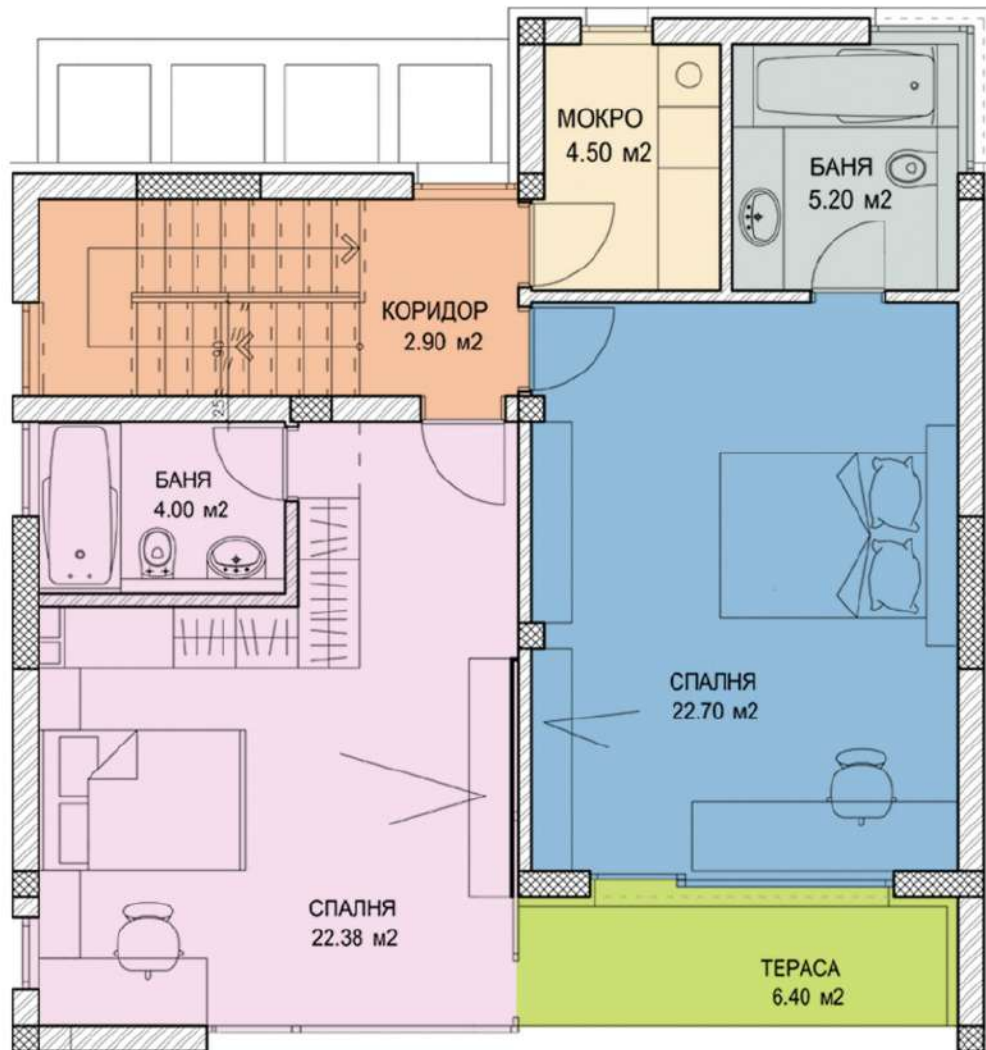

144585 €

СТАТУС

СВОБОДНА

КЪЩА Б2

РЗП - 229,5m²

ПАРТЕР

64,40m²

КЪЩА Б2

РЗП - 229,5m²

ЕТАЖ 1

85,80m²

КЪЩА Б2

РЗП - 229,5m²

ЕТАЖ 2

79,20m²

КЪЩА Б2
РЗП - 229.5m²

ПАРТЕР
64.40m²

КЪЩА Б2

РЗП - 229.5m²

ЕТАЖ 1
85.80m²

КЪЩА Б2
РЗП - 229.5m²

ЕТАЖ 2
79.20m²

КЪЩА Б7

ПЛОЩ
СТАН
СПАЛНИ
БАНИ/ТОАЛЕТНИ
ЦЕНА
СТАТУС

229.50 m²

4

3

4

149175 €

СВОБОДНА

КЪЩА Б7
РЗП - 229.5m²

ПАРТЕР
64.40m²