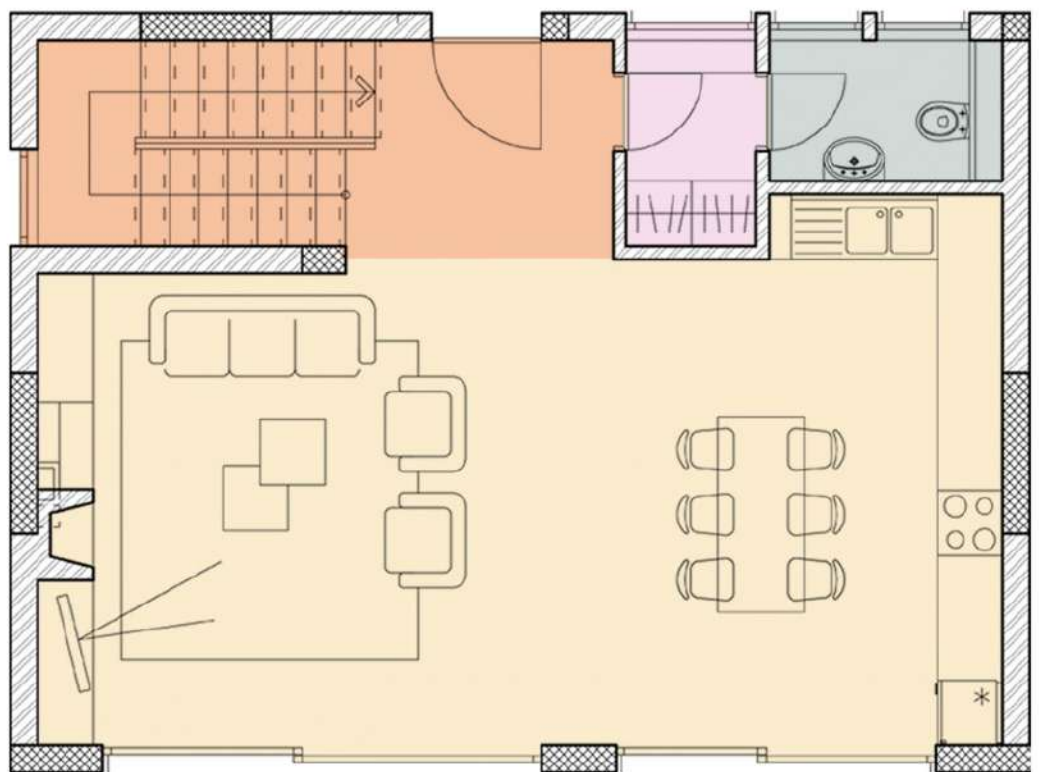

РЗП - 229,5m²

ЕТАЖ 1

85,80m²

КЪЩА Б2

РЗП - 229,5m²

ЕТАЖ 2

79,20m²

КЪЩА Б2
РЗП - 229.5m²

ПАРТЕР
64.40m²

КЪЩА Б2

РЗП - 229.5m²

ЕТАЖ 1
85.80m²

КЪЩА Б2
РЗП - 229.5m²

ЕТАЖ 2
79.20m²

КЪЩА Б7

ПЛОЩ
СТАН
СПАЛНИ
БАНИ/ТОАЛЕТНИ
ЦЕНА
СТАТУС

229.50 m²

4

3

4

149175 €

СВОБОДНА

КЪЩА Б7
РЗП - 229.5m²

ПАРТЕР
64.40m²

КЪЩА Б7
РЗП - 229.5m²

ЕТАЖ 1
85.80m²

КЪЩА Б7
РЗП - 229.5m²

ЕТАЖ 2
79.20m²

КЪЩА Б7
РЗП - 229.5m²

ПАРТЕР
64.40m²

КЪЩА Б7

РЗП - 229.5m²