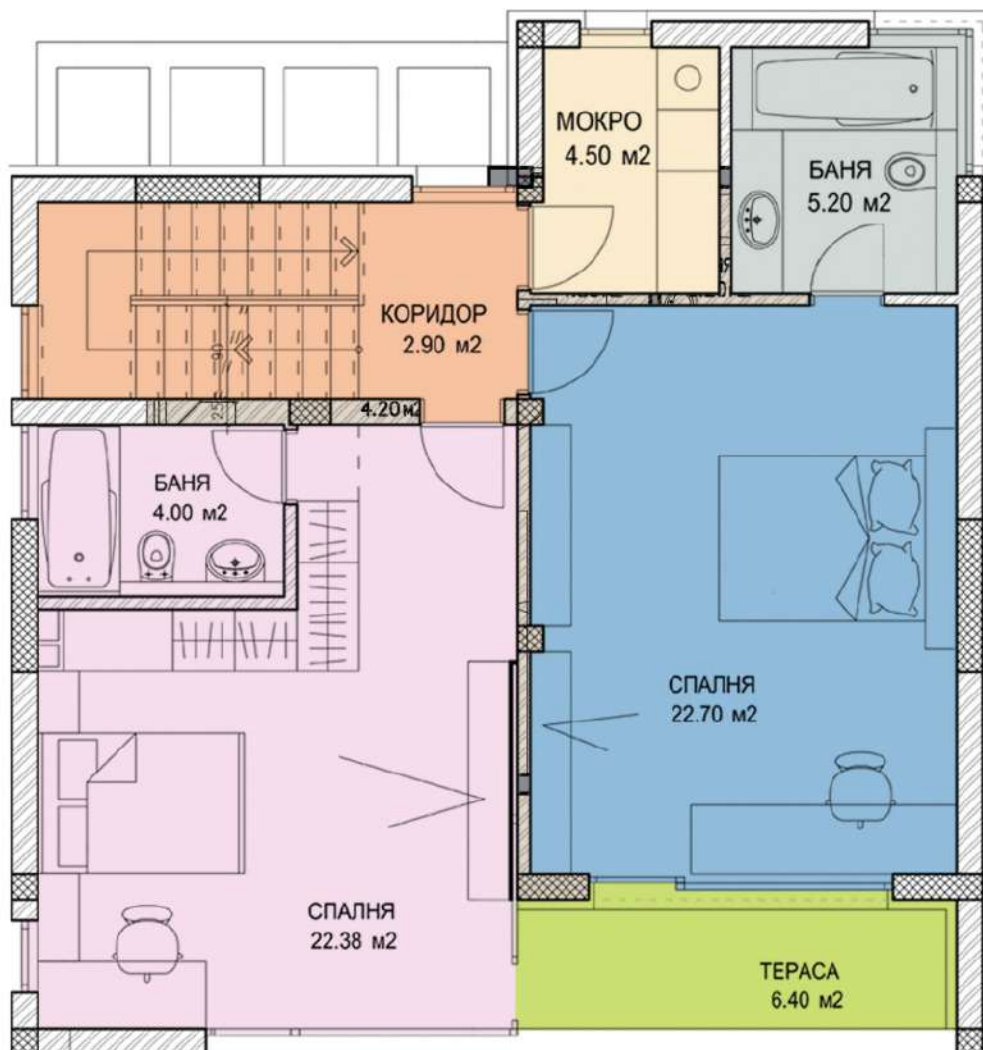

КЪЩА Б7
РЗП - 229.5m²

ЕТАЖ 1
85.80m²

КЪЩА Б7
РЗП - 229.5m²

ЕТАЖ 2
79.20m²

КЪЩА Б7
РЗП - 229.5m²

ПАРТЕР
64.40m²

КЪЩА Б7

РЗП - 229.5m²

4

149175 €

СВОБОДНА

КЪЩА Б8
РЗП - 229.5m²

ПАРТЕР
64.40m²

КЪЩА Б8
РЗП - 229.5m²

ЕТАЖ 1
85.80m²

КЪЩА Б8
РЗП - 229.5m²

ЕТАЖ 2
79.20m²

КЪЩА Б8
РЗП - 229.5m²

ПАРТЕР
64.40m²

КЪЩА Б8

РЗП - 229.5m²

ЕТАЖ 1
85.80m²

КЪЩА Б8

РЗП - 229.5m²

ЕТАЖ 2

79.20m²

КЪЩА Б14

ПЛОЩ	250.09 m ²
СТАИ	4
СПАЛНИ	3
БАНИ/ТОАЛЕТНИ	3
ЦЕНА	247589.1 €
СТАТУС	СВОБОДНА

КЪЩА Б14

РЗП - 250.9m²

ПАРТЕР
115.80m²