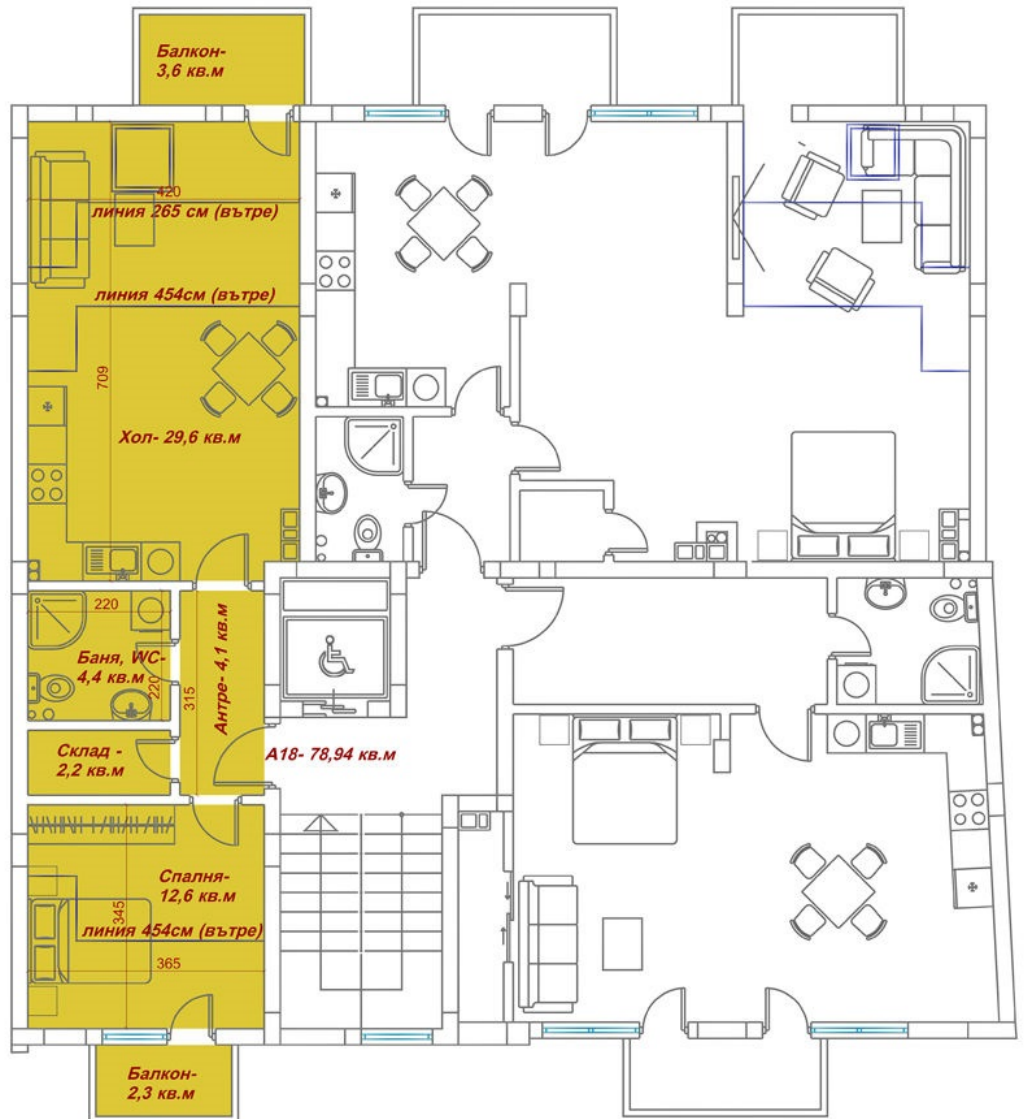

Ап. 4 - 78,94м2

Ап. 6 - 108,58м²

Ап. 7 - 78,94м²

Ап. 8 - 61 кв.м

Ап. 10 - 78,94м2

Ап. 12 - 108,58м2

Ап. 13 - 78,94м2

Ап. 14 - 61,00м²

Ап. 15 - 108,58м2

Ап. 19 - 97,13м²
Н-4,65м. (+ II-ниво 65м²)

Ап. 20 - 72,44м²
Н-4,65м. (+ II-ниво 58м²)

Ап. 18 - 78,94м²
Н-4,65м. (+ II-ниво 56м²)

гаражи кота 0,00м.

Паркоместа (в паркинг двор)