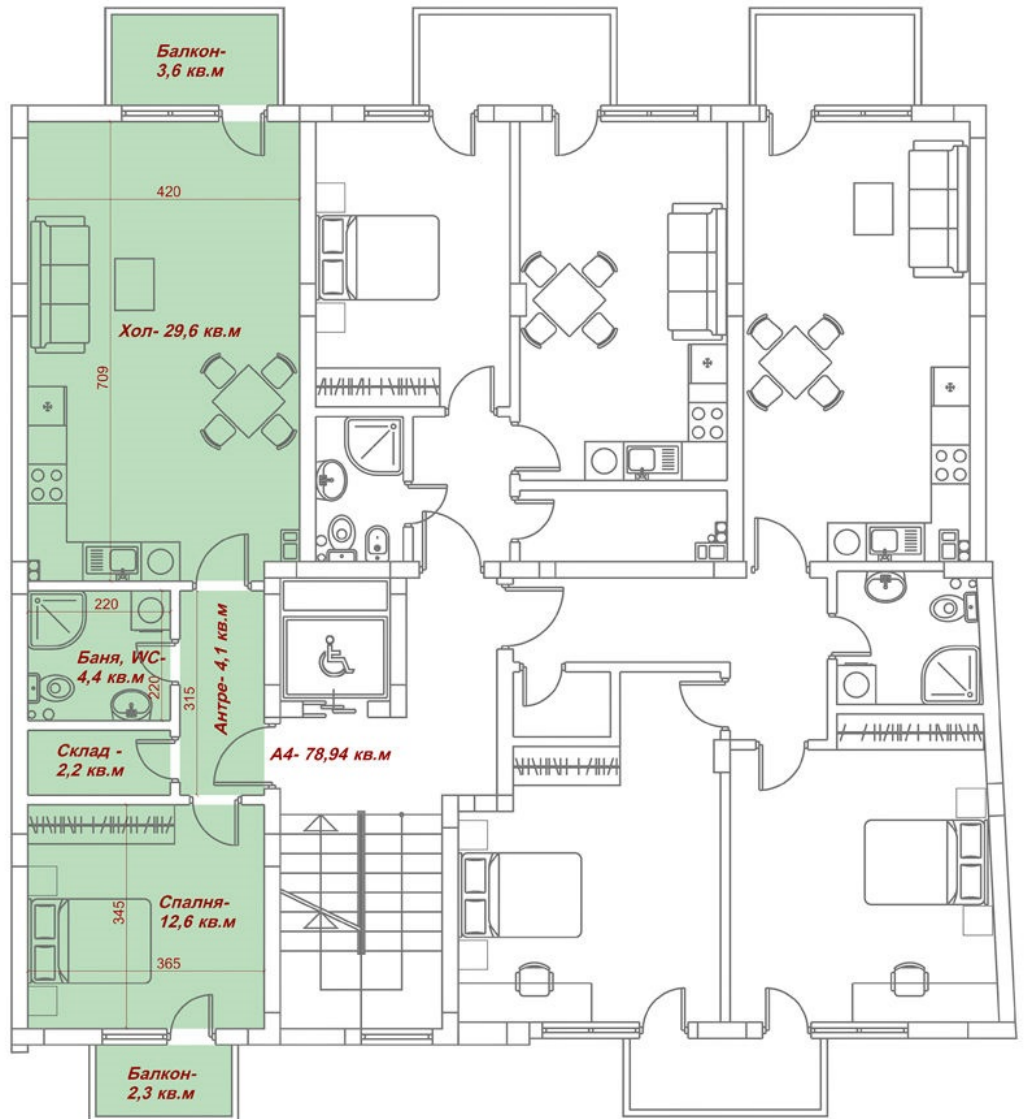

Ап. 4 - 78,94м2

Ап. 6 - 108,58м²

Ап. 7 - 78,94м²

Ап. 8 - 61 кв.м

Ап. 10 - 78,94м2

Ап. 12 - 108,58м2

Ап. 13 - 78,94м2

Ап. 14 - 61,00м²

Ап. 15 - 108,58м2

Ап. 19 - 97,13м²
Н-4,65м. (+ II-ниво 65м²)

Ап. 20 - 72,44м²
Н-4,65м. (+ II-ниво 58м²)

Ап. 18 - 78,94м²
Н-4,65м. (+ II-ниво 56м²)

гаражи кота 0,00м.

Паркоместа (в паркинг двор)