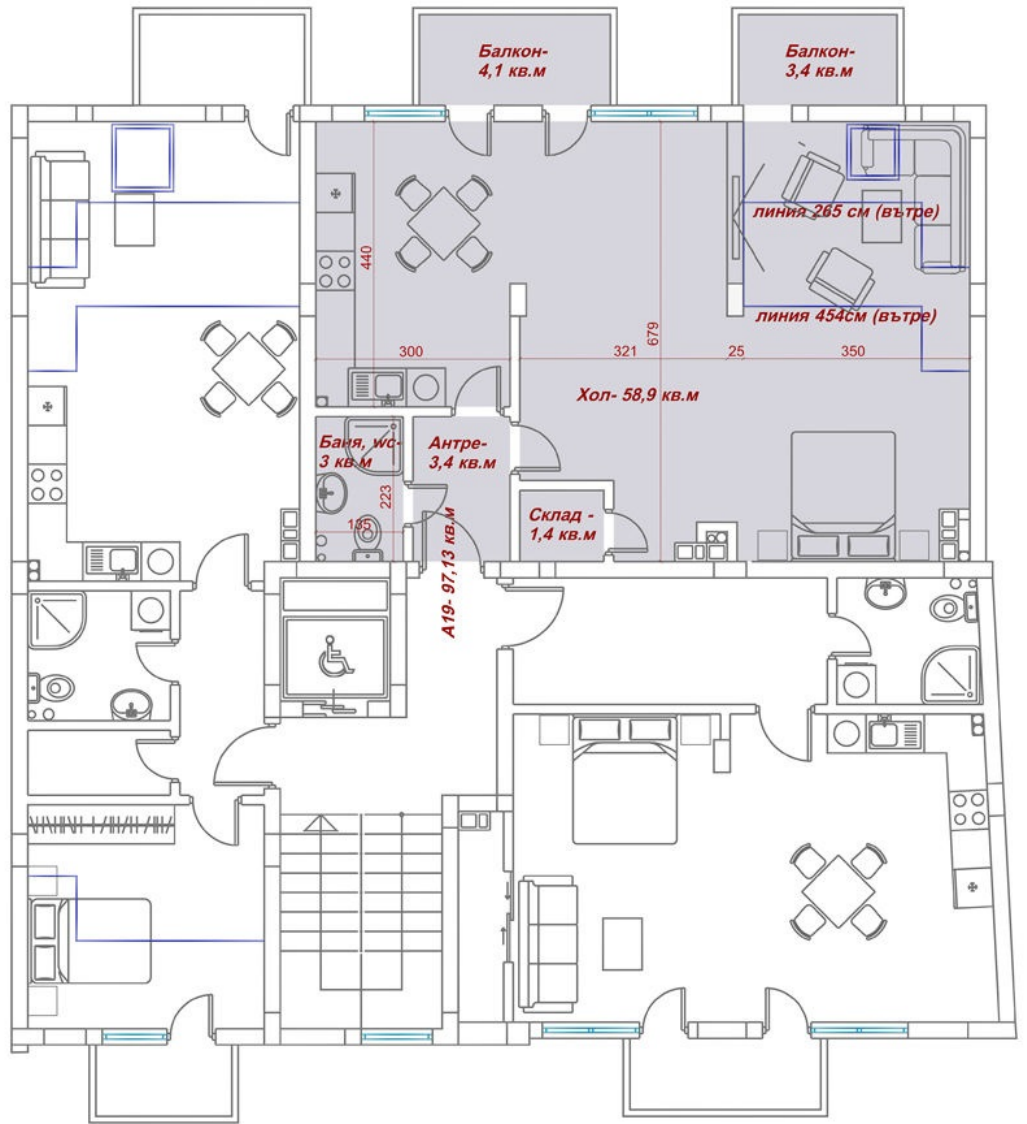

Ап. 4 - 78,94м2

Ап. 6 - 108,58м²

Ап. 7 - 78,94м²

Ап. 8 - 61 кв.м

Ап. 10 - 78,94м2

Ап. 12 - 108,58м2

Ап. 13 - 78,94м2

Ап. 14 - 61,00м²

Ап. 15 - 108,58м2

Ап. 19 - 97,13м²
Н-4,65м. (+ II-ниво 65м²)

Ап. 20 - 72,44м²
Н-4,65м. (+ II-ниво 58м²)

Ап. 18 - 78,94м²
Н-4,65м. (+ II-ниво 56м²)

гаражи кота 0,00м.

Паркоместа (в паркинг двор)