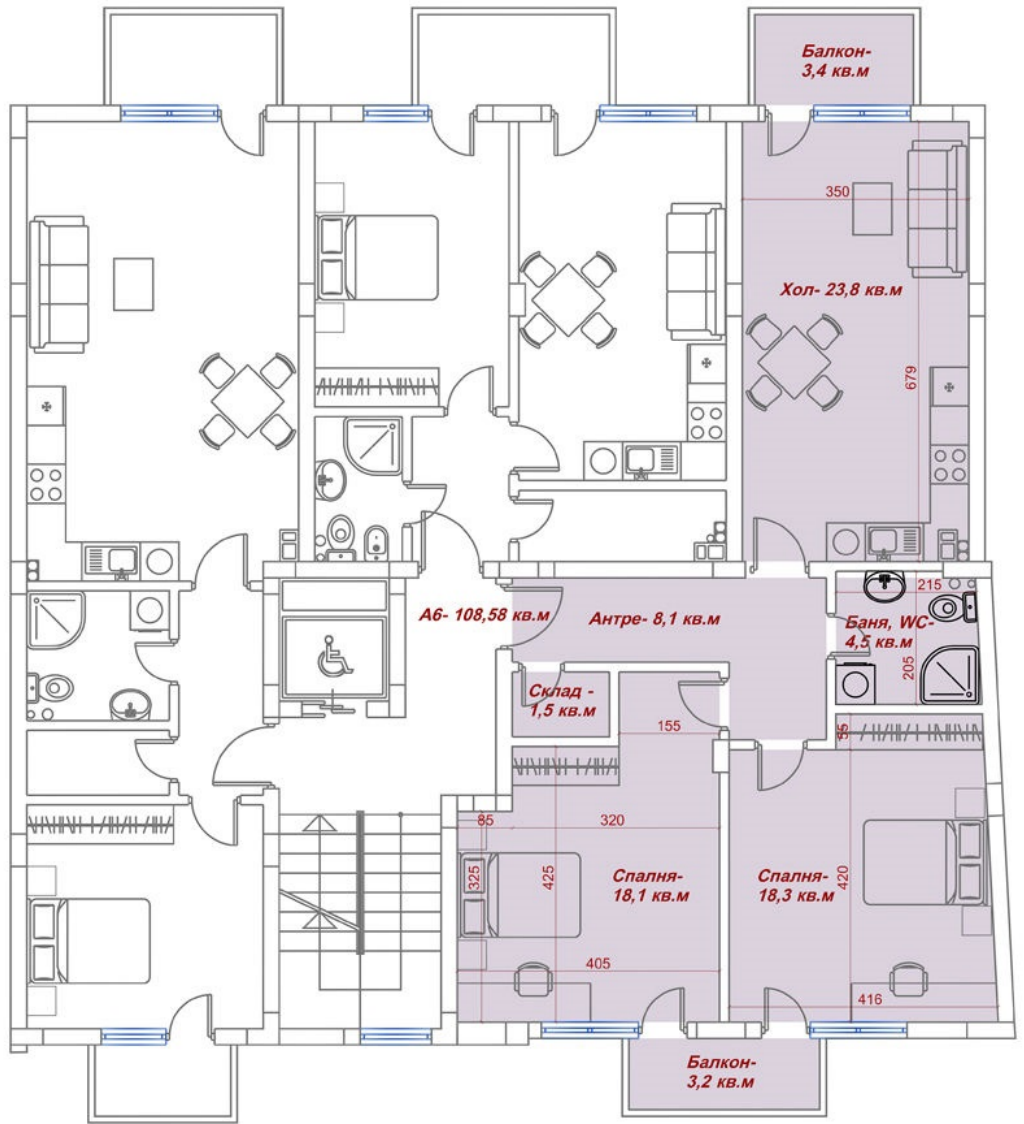

Ап. 4 - 78,94м2

Ап. 6 - 108,58м²

Ап. 7 - 78,94м²

Ап. 8 - 61 кв.м

Ап. 10 - 78,94м2

Ап. 12 - 108,58м2

Ап. 13 - 78,94м2

Ап. 14 - 61,00м²

Ап. 15 - 108,58м2

Ап. 19 - 97,13м²
Н-4,65м. (+ II-ниво 65м²)

Ап. 20 - 72,44м²
Н-4,65м. (+ II-ниво 58м²)

Ап. 18 - 78,94м²
Н-4,65м. (+ II-ниво 56м²)

гаражи кота 0,00м.

Паркоместа (в паркинг двор)