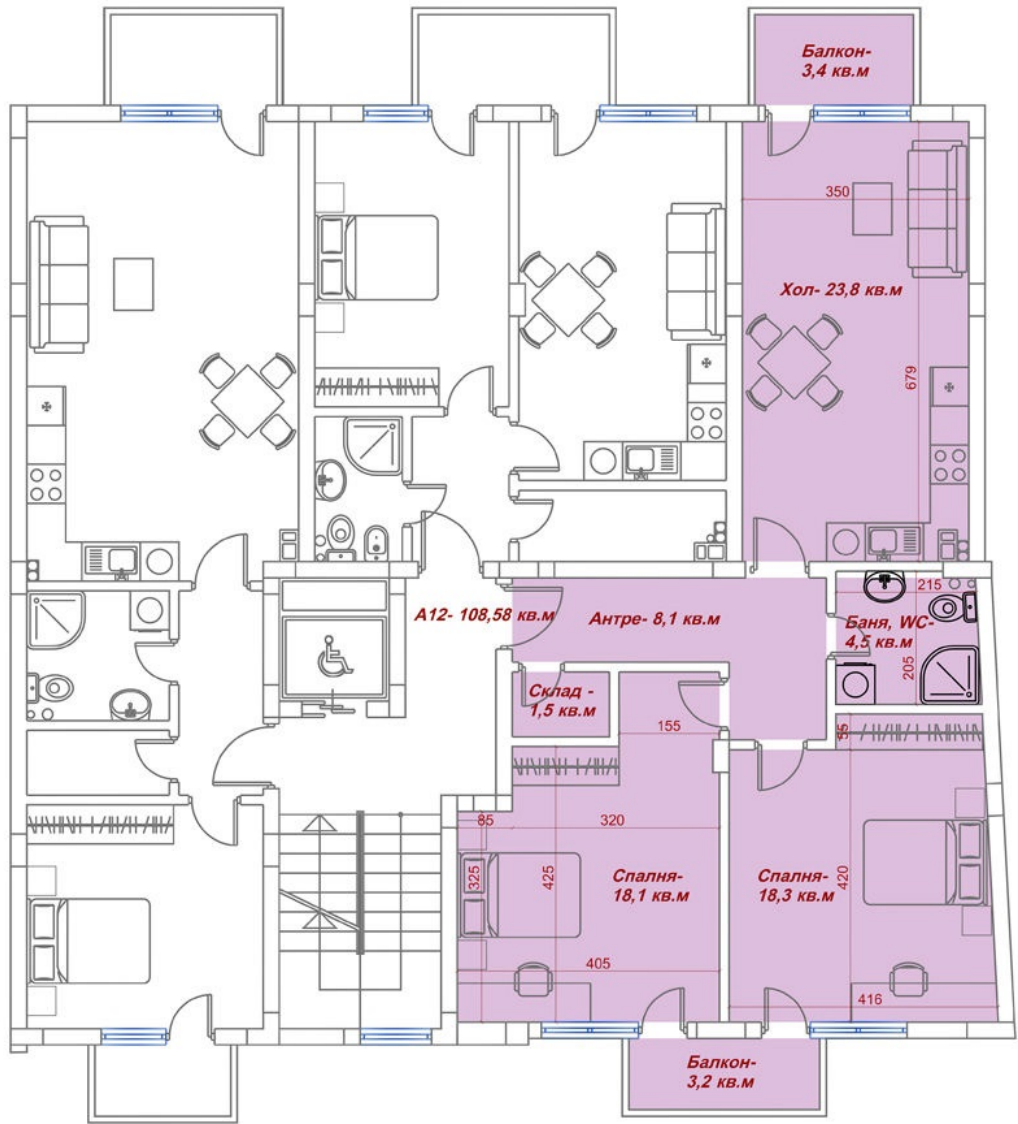

Ап. 4 - 78,94м2

Ап. 6 - 108,58м²

Ап. 7 - 78,94м²

Ап. 8 - 61 кв.м

Ап. 10 - 78,94м2

Ап. 12 - 108,58м2

Ап. 13 - 78,94м2

Ап. 14 - 61,00м²

Ап. 15 - 108,58м2

Ап. 19 - 97,13м²
Н-4,65м. (+ II-ниво 65м²)

Ап. 20 - 72,44м²
Н-4,65м. (+ II-ниво 58м²)

Ап. 18 - 78,94м²
Н-4,65м. (+ II-ниво 56м²)

гаражи кота 0,00м.

Паркоместа (в паркинг двор)