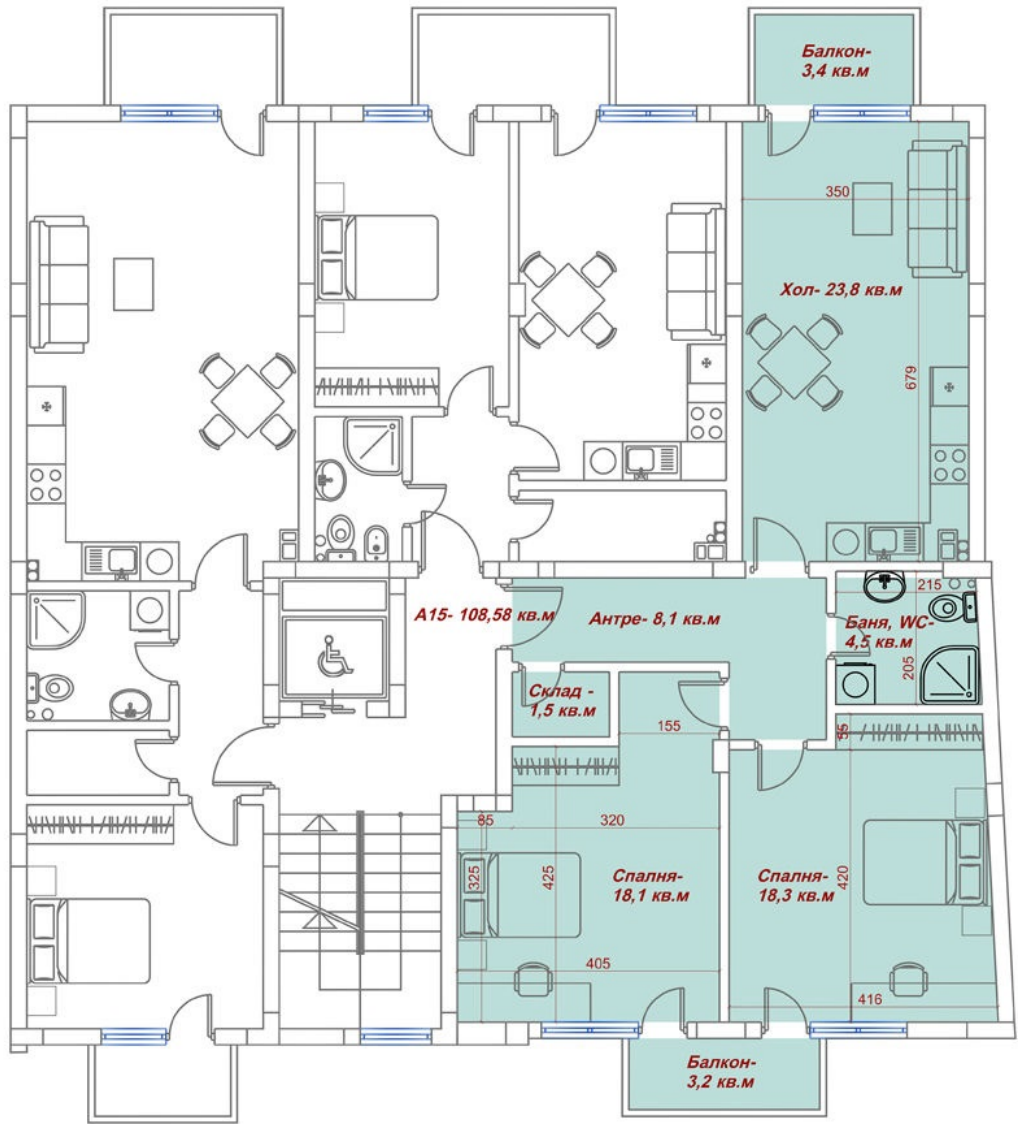

Ап. 4 - 78,94м2

Ап. 6 - 108,58м²

Ап. 7 - 78,94м²

Ап. 8 - 61 кв.м

Ап. 10 - 78,94м2

Ап. 12 - 108,58м2

Ап. 13 - 78,94м2

Ап. 14 - 61,00м²

Ап. 15 - 108,58м2

Ап. 19 - 97,13м²
Н-4,65м. (+ II-ниво 65м²)

Ап. 20 - 72,44м²
Н-4,65м. (+ II-ниво 58м²)

Ап. 18 - 78,94м²
Н-4,65м. (+ II-ниво 56м²)

гаражи кота 0,00м.

Паркоместа (в паркинг двор)