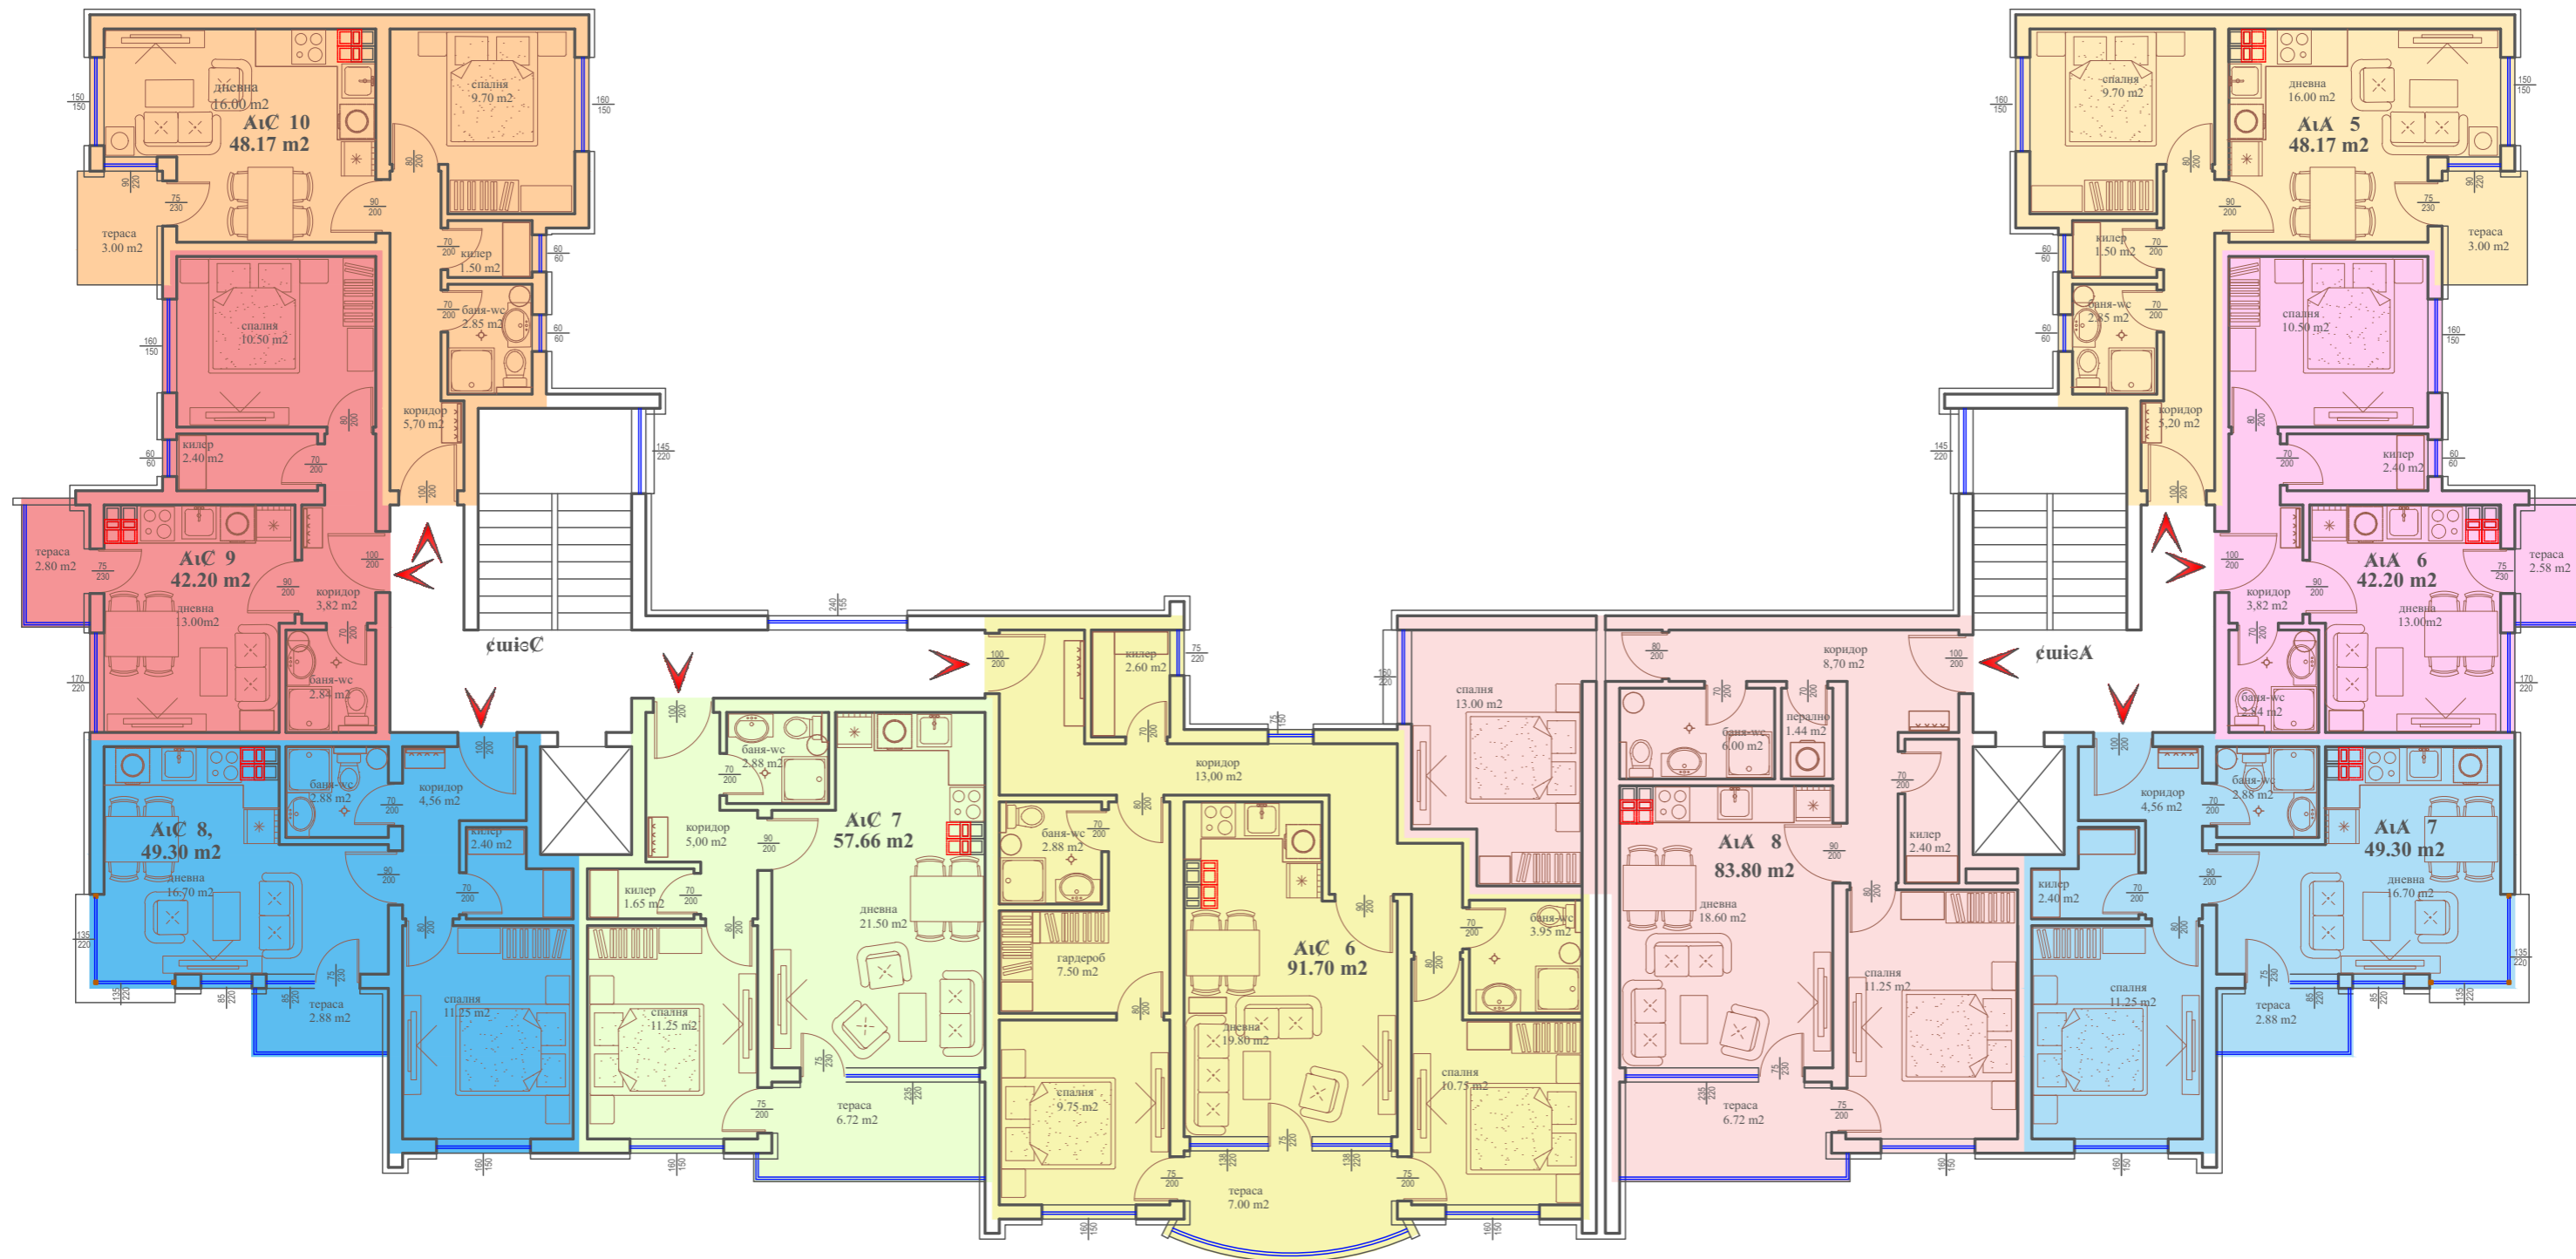

План на втори етаж 3П 571м2 (типов етаж)