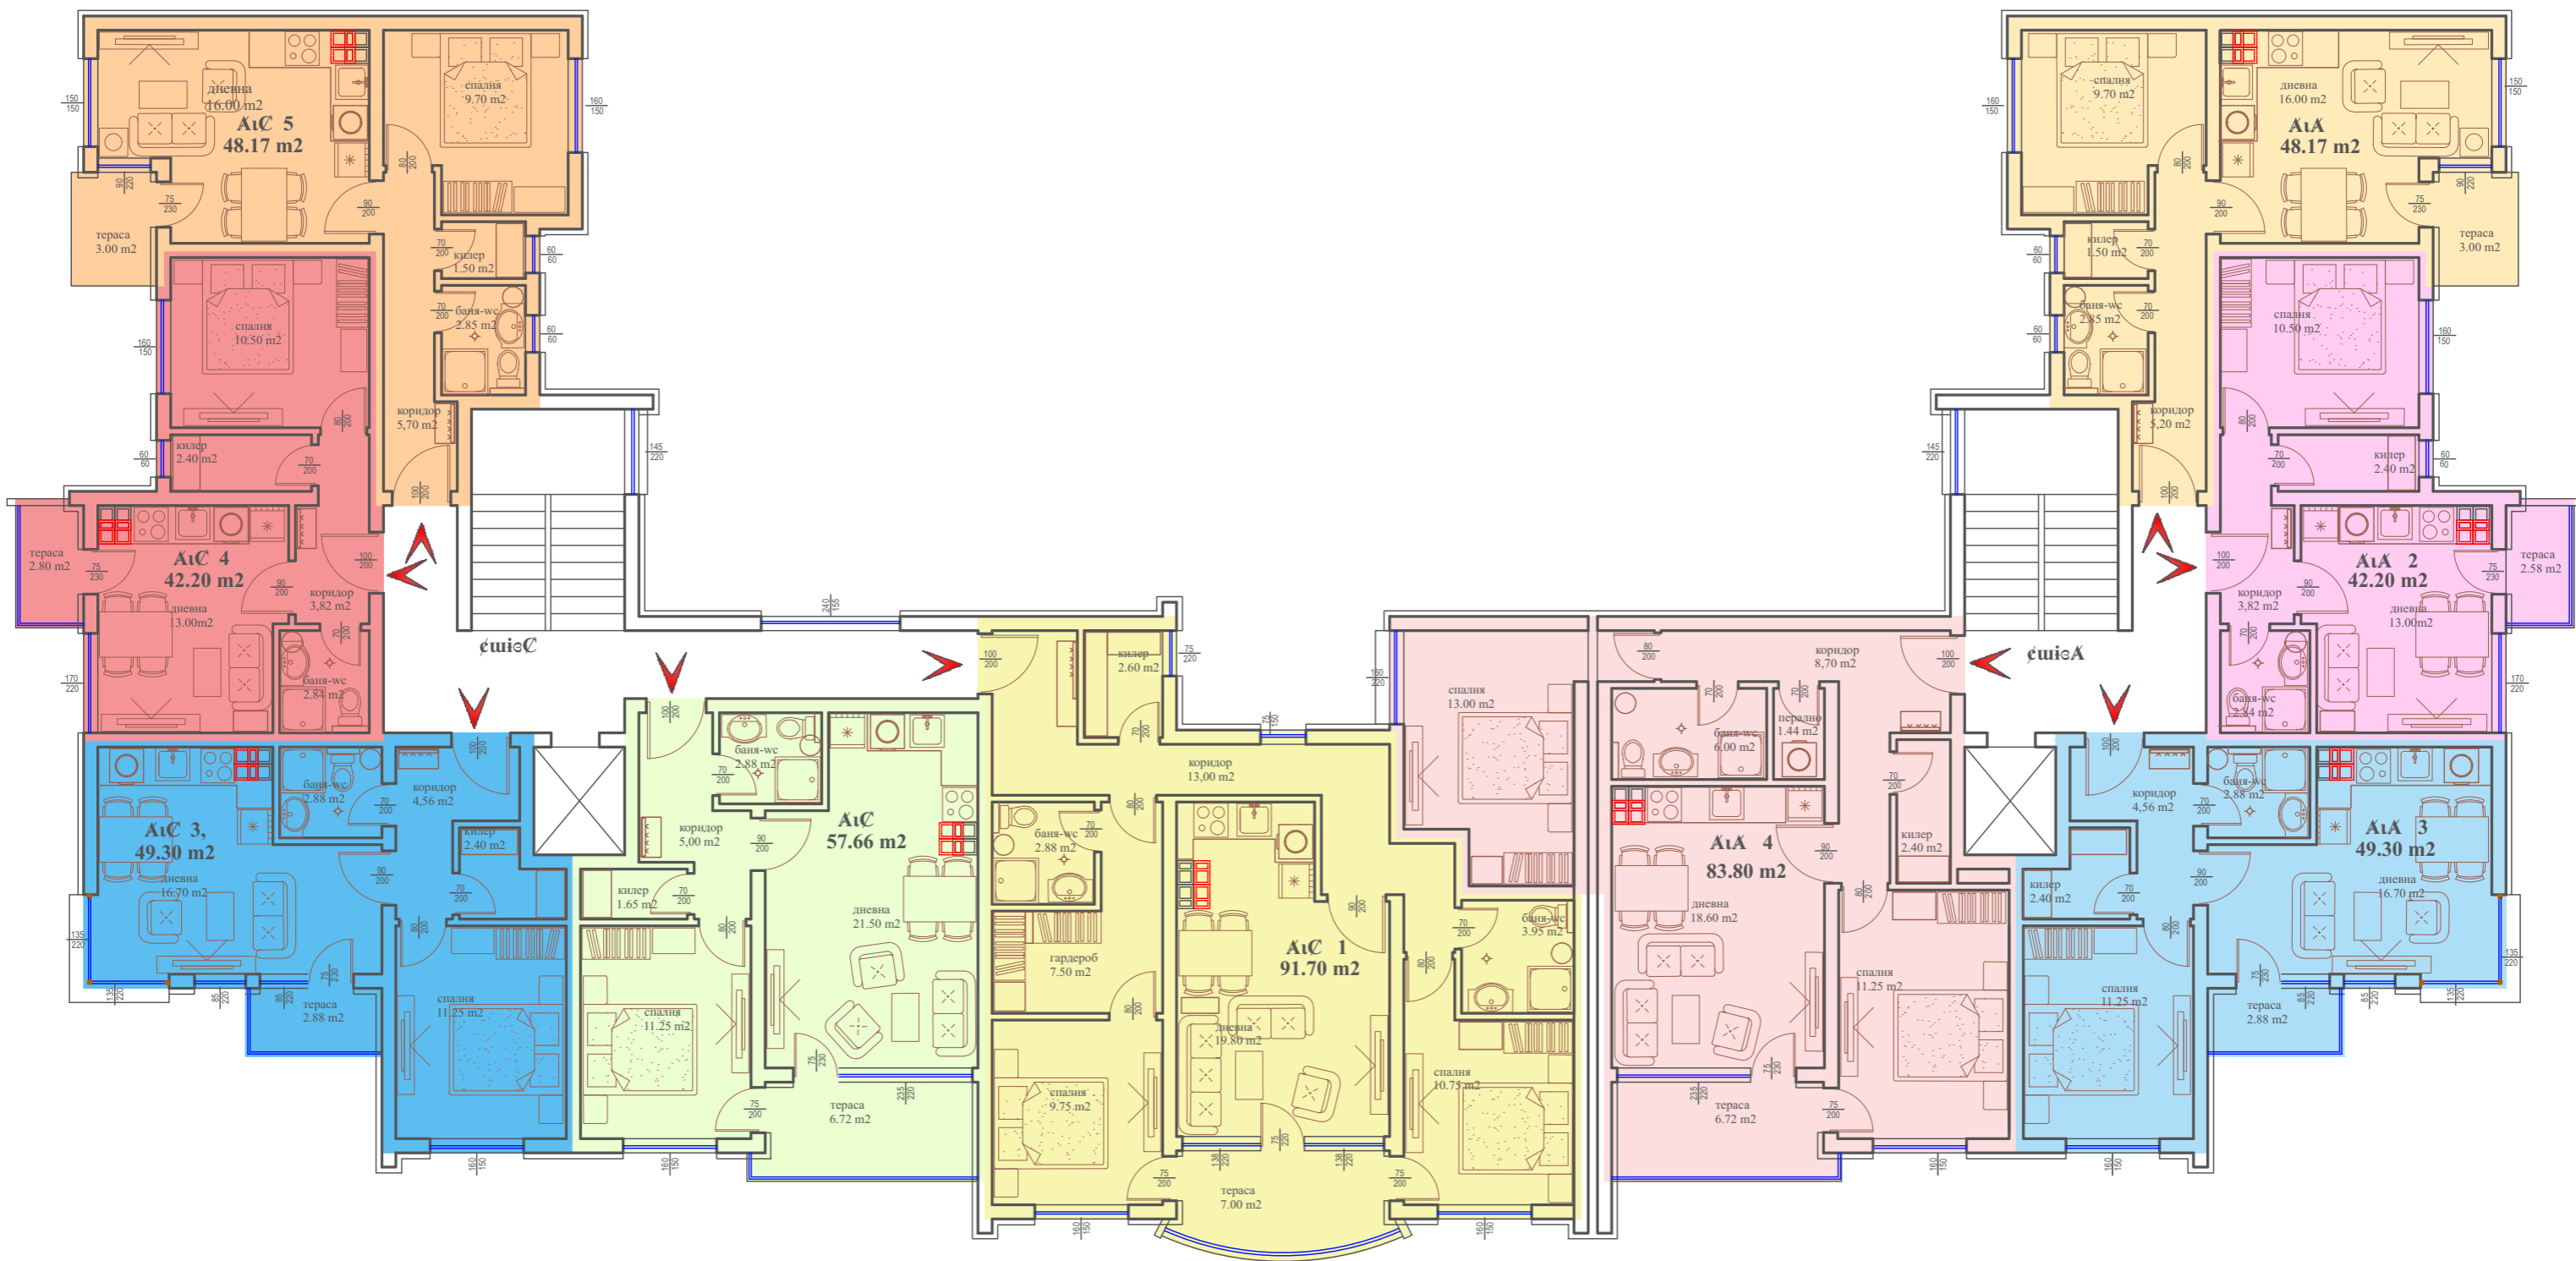

# План на първи етаж 3П 571м<sup>2</sup>

( типов етаж )