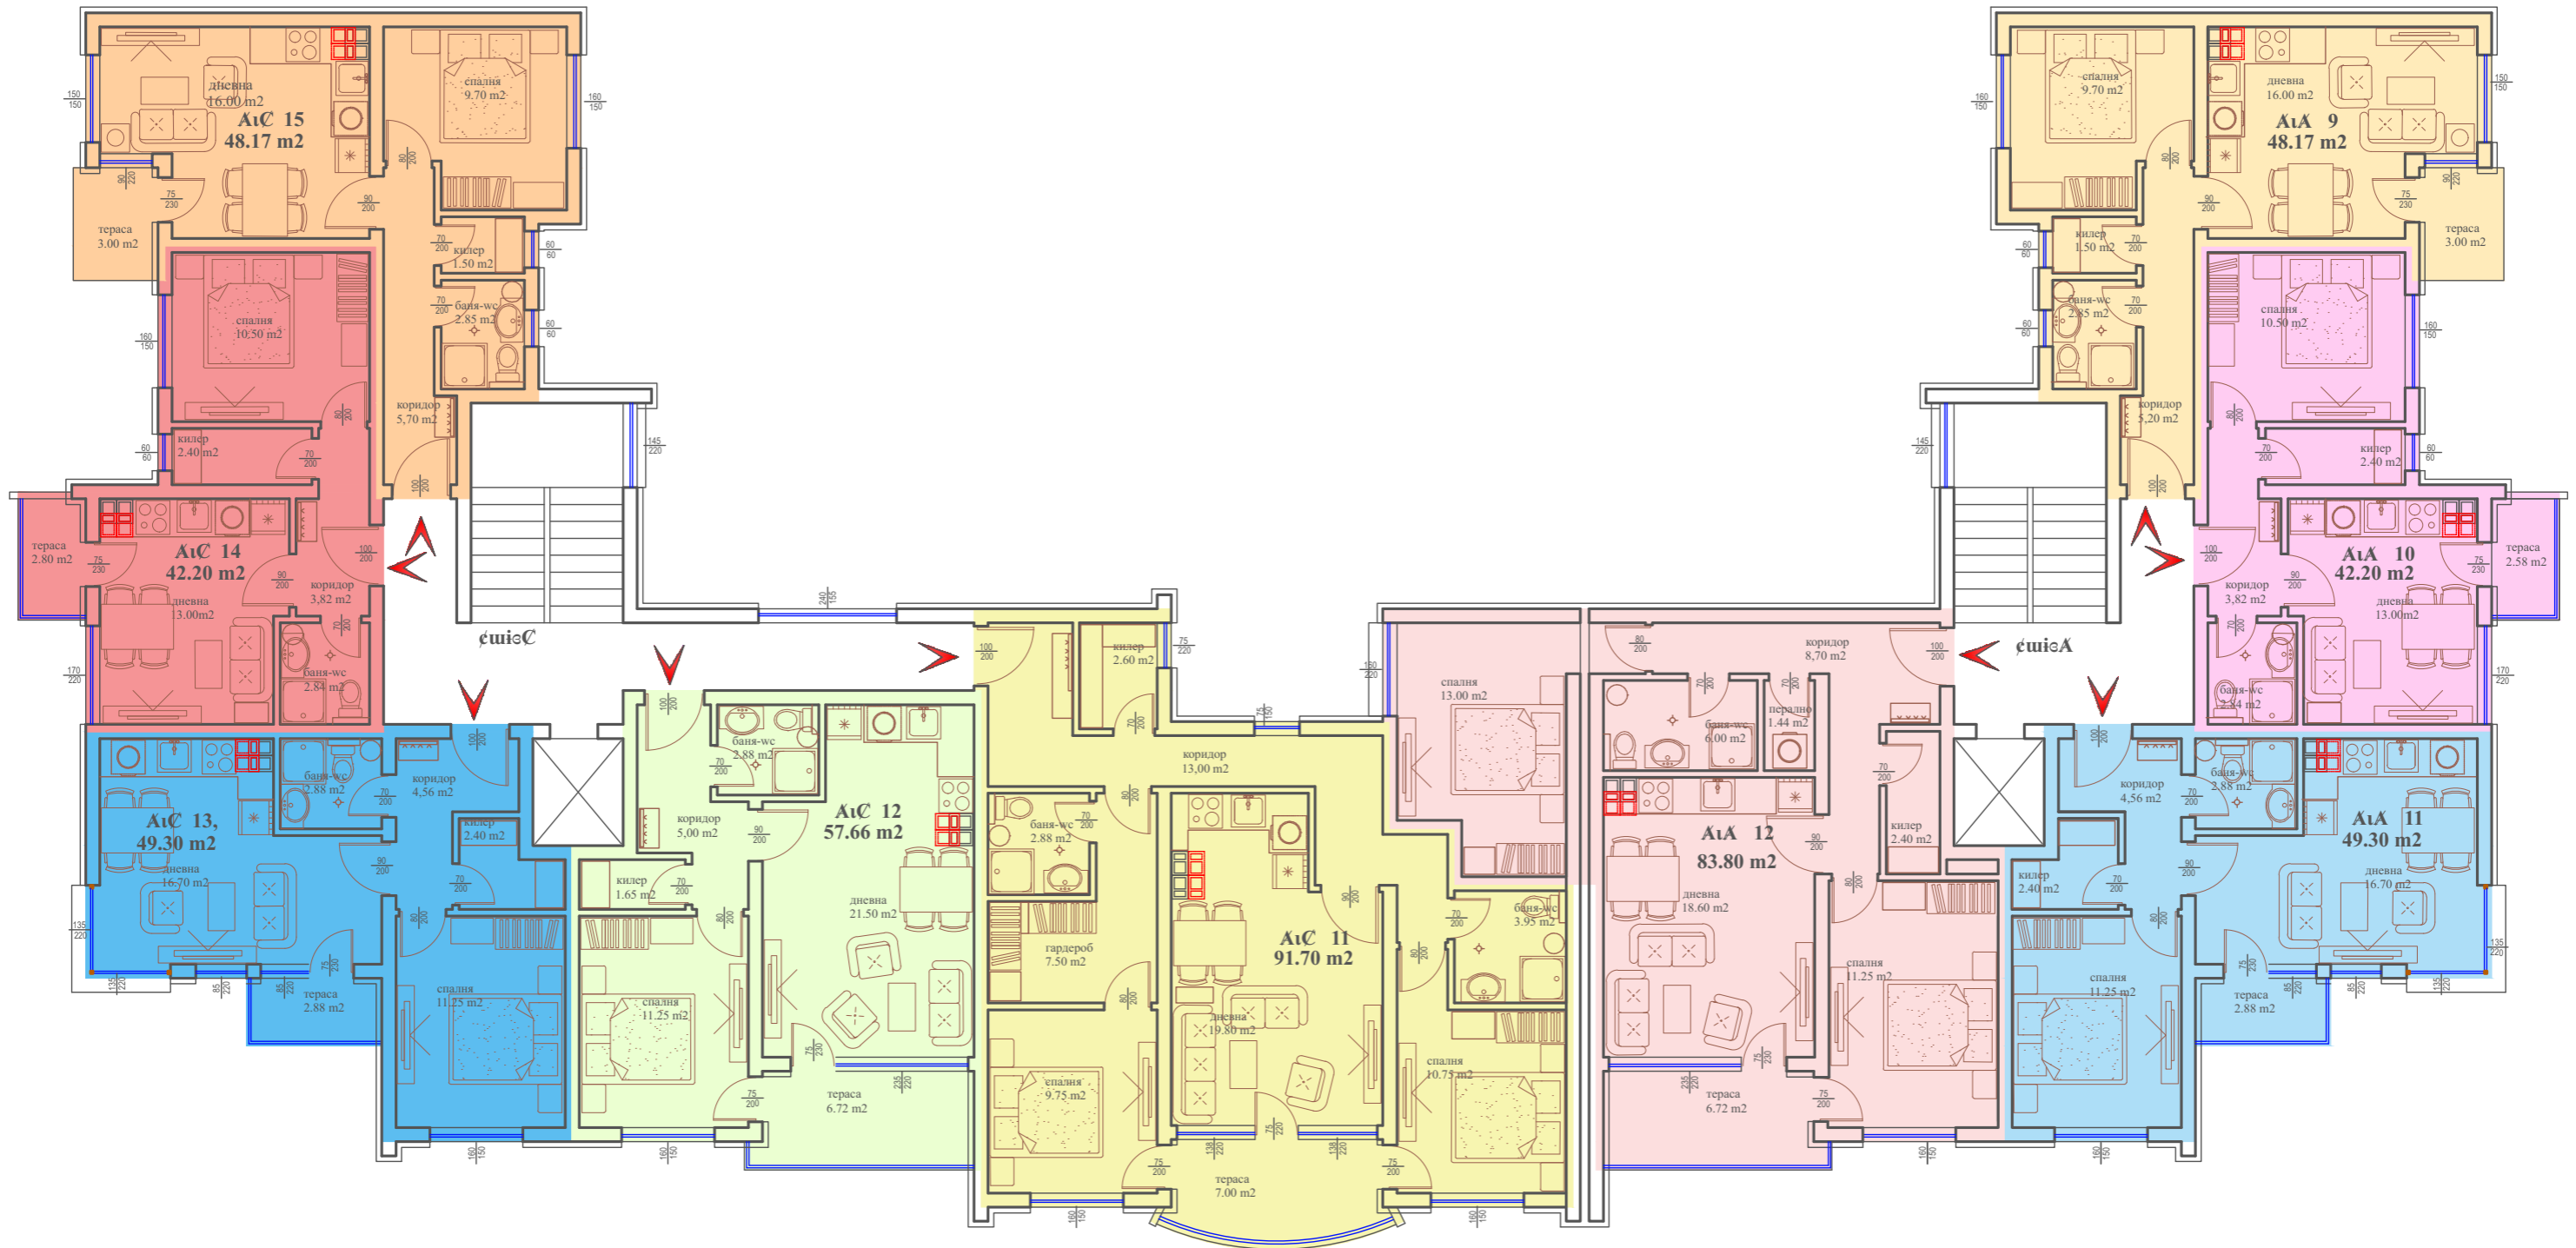

План на трети етаж 3П 571м2 (типов етаж)