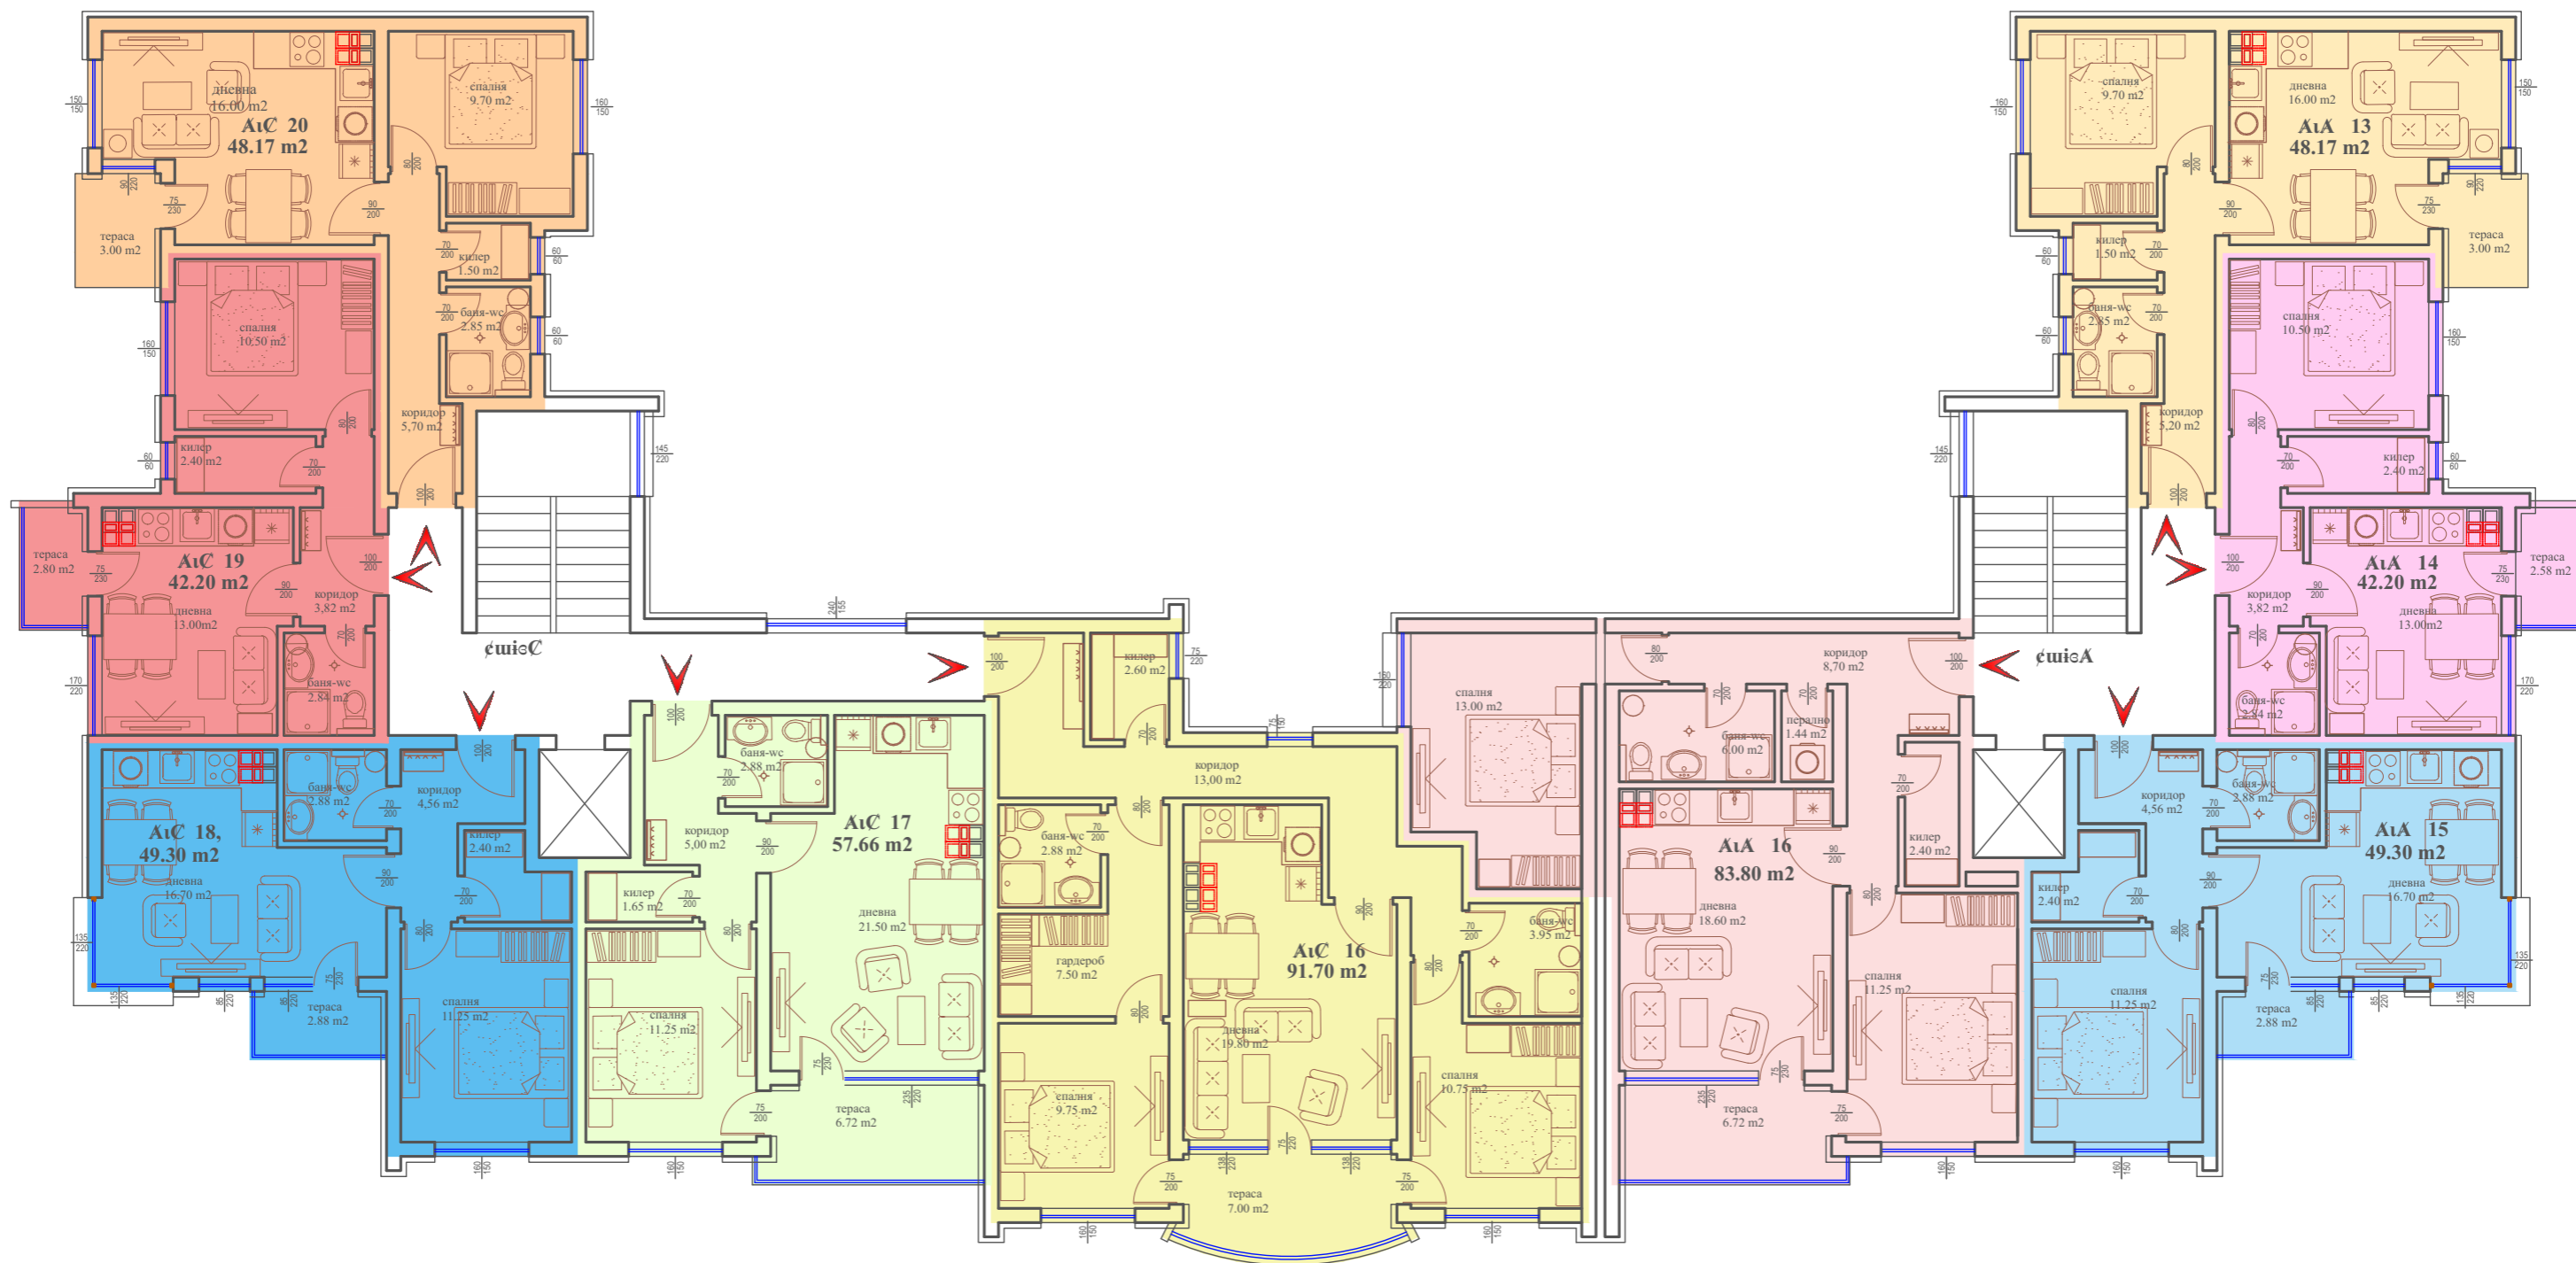

План на четвърти етаж ЗП 571м² (типов етаж)