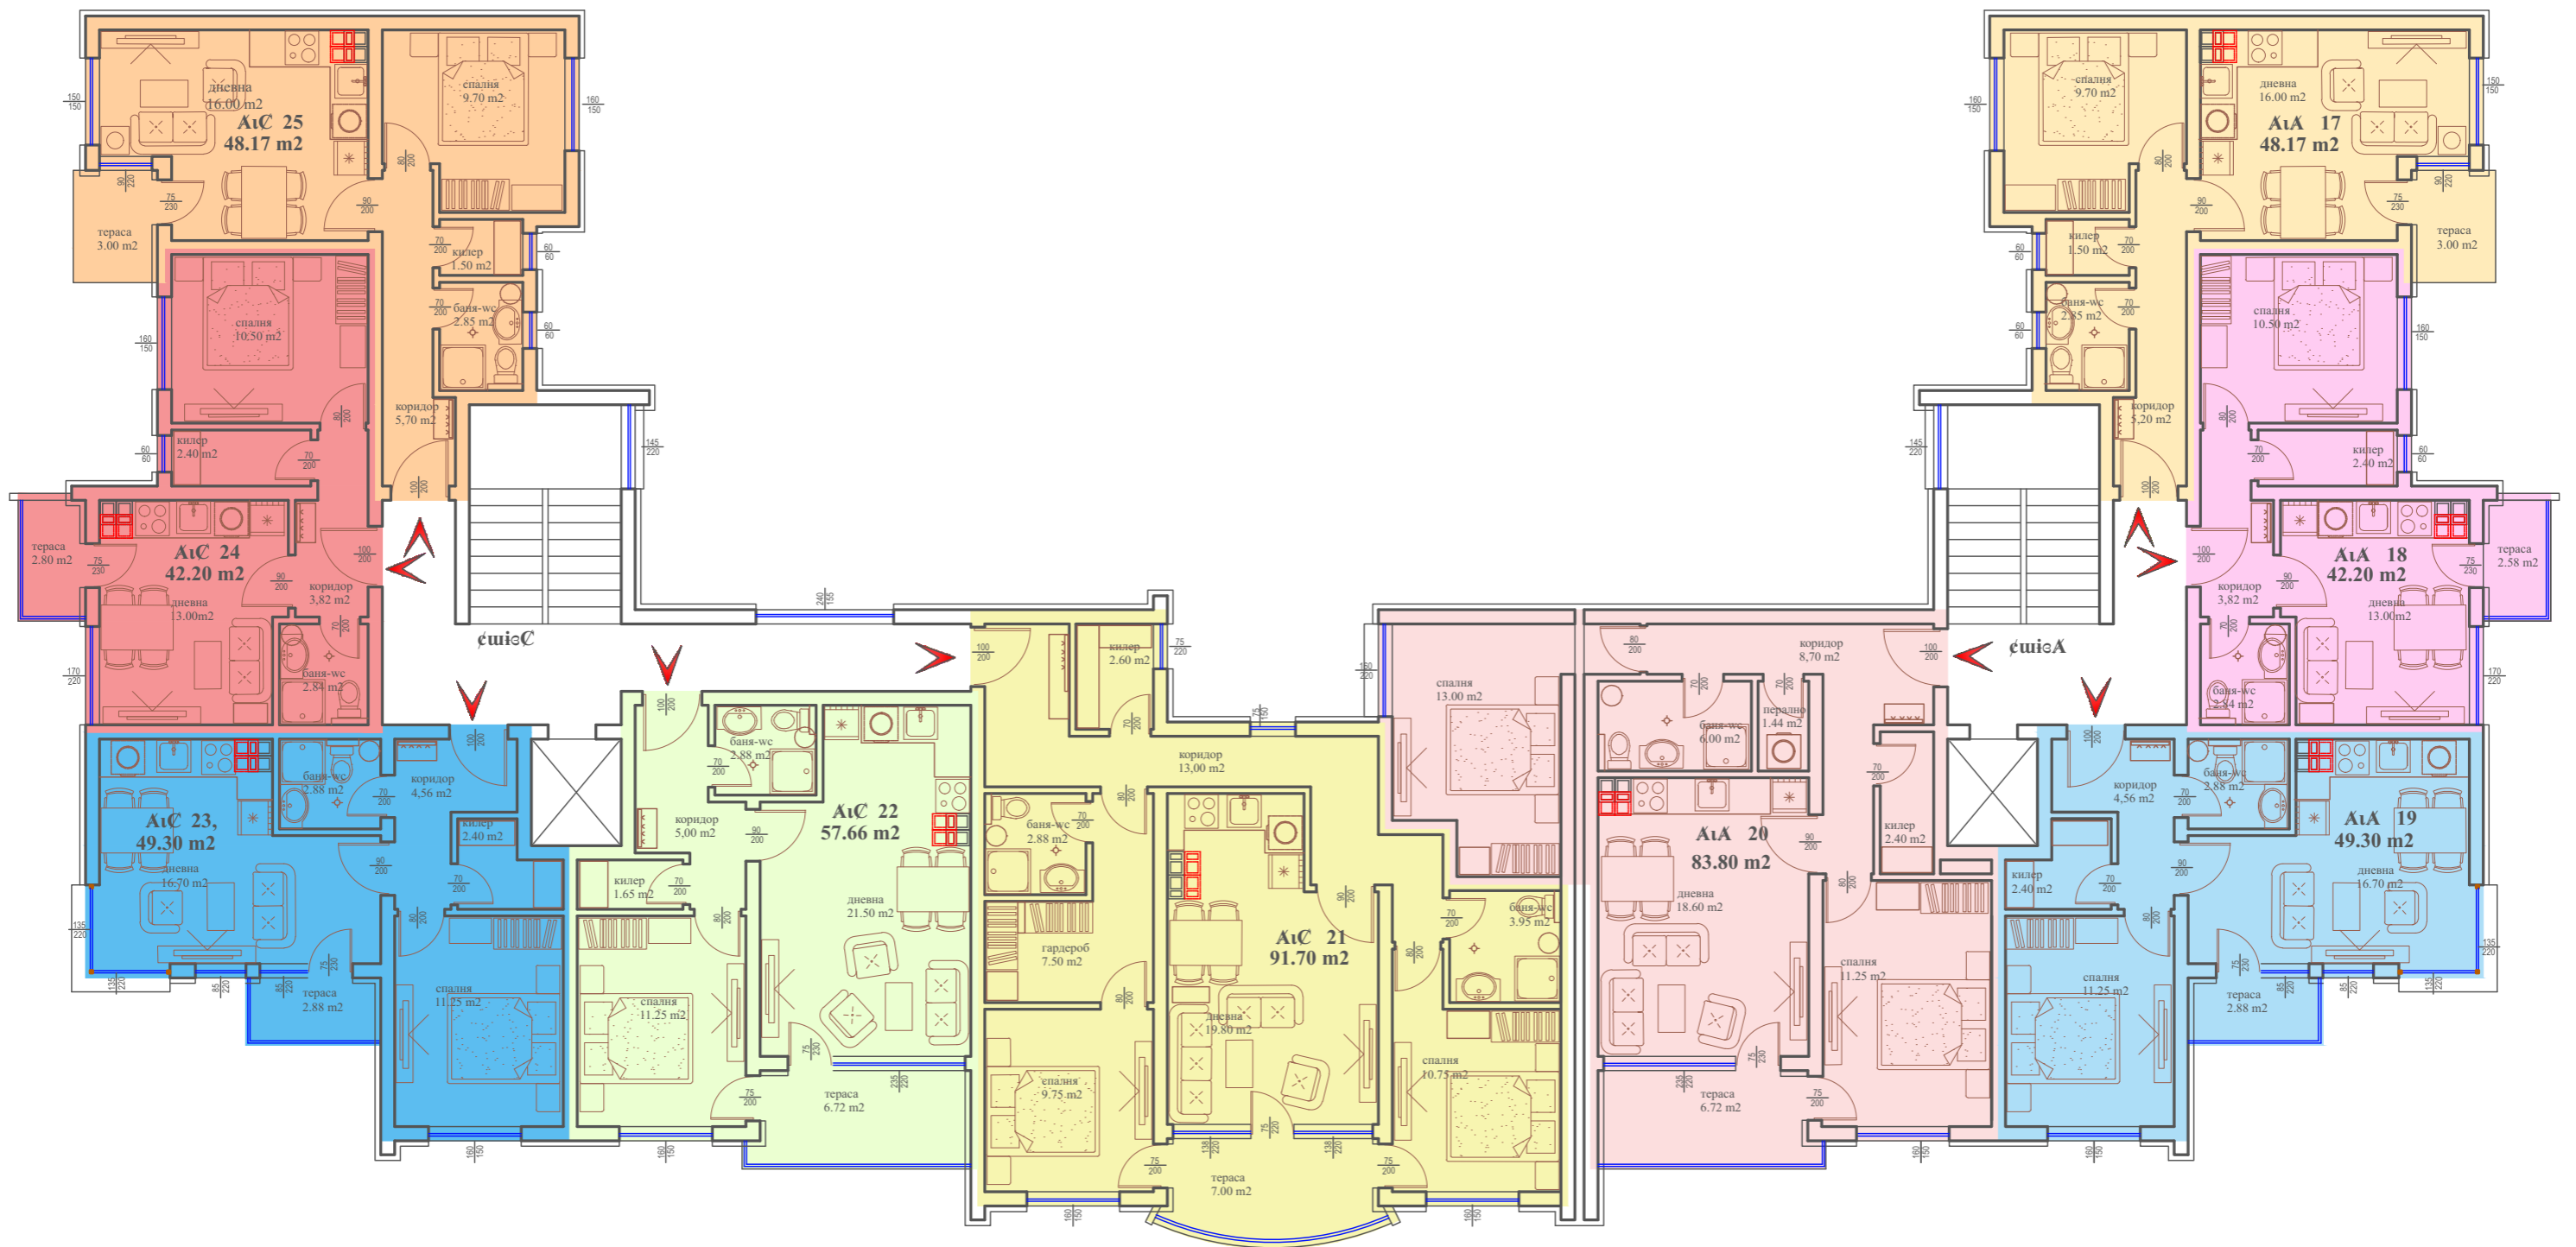

План на пети етаж 3П 571м2 (типов етаж)