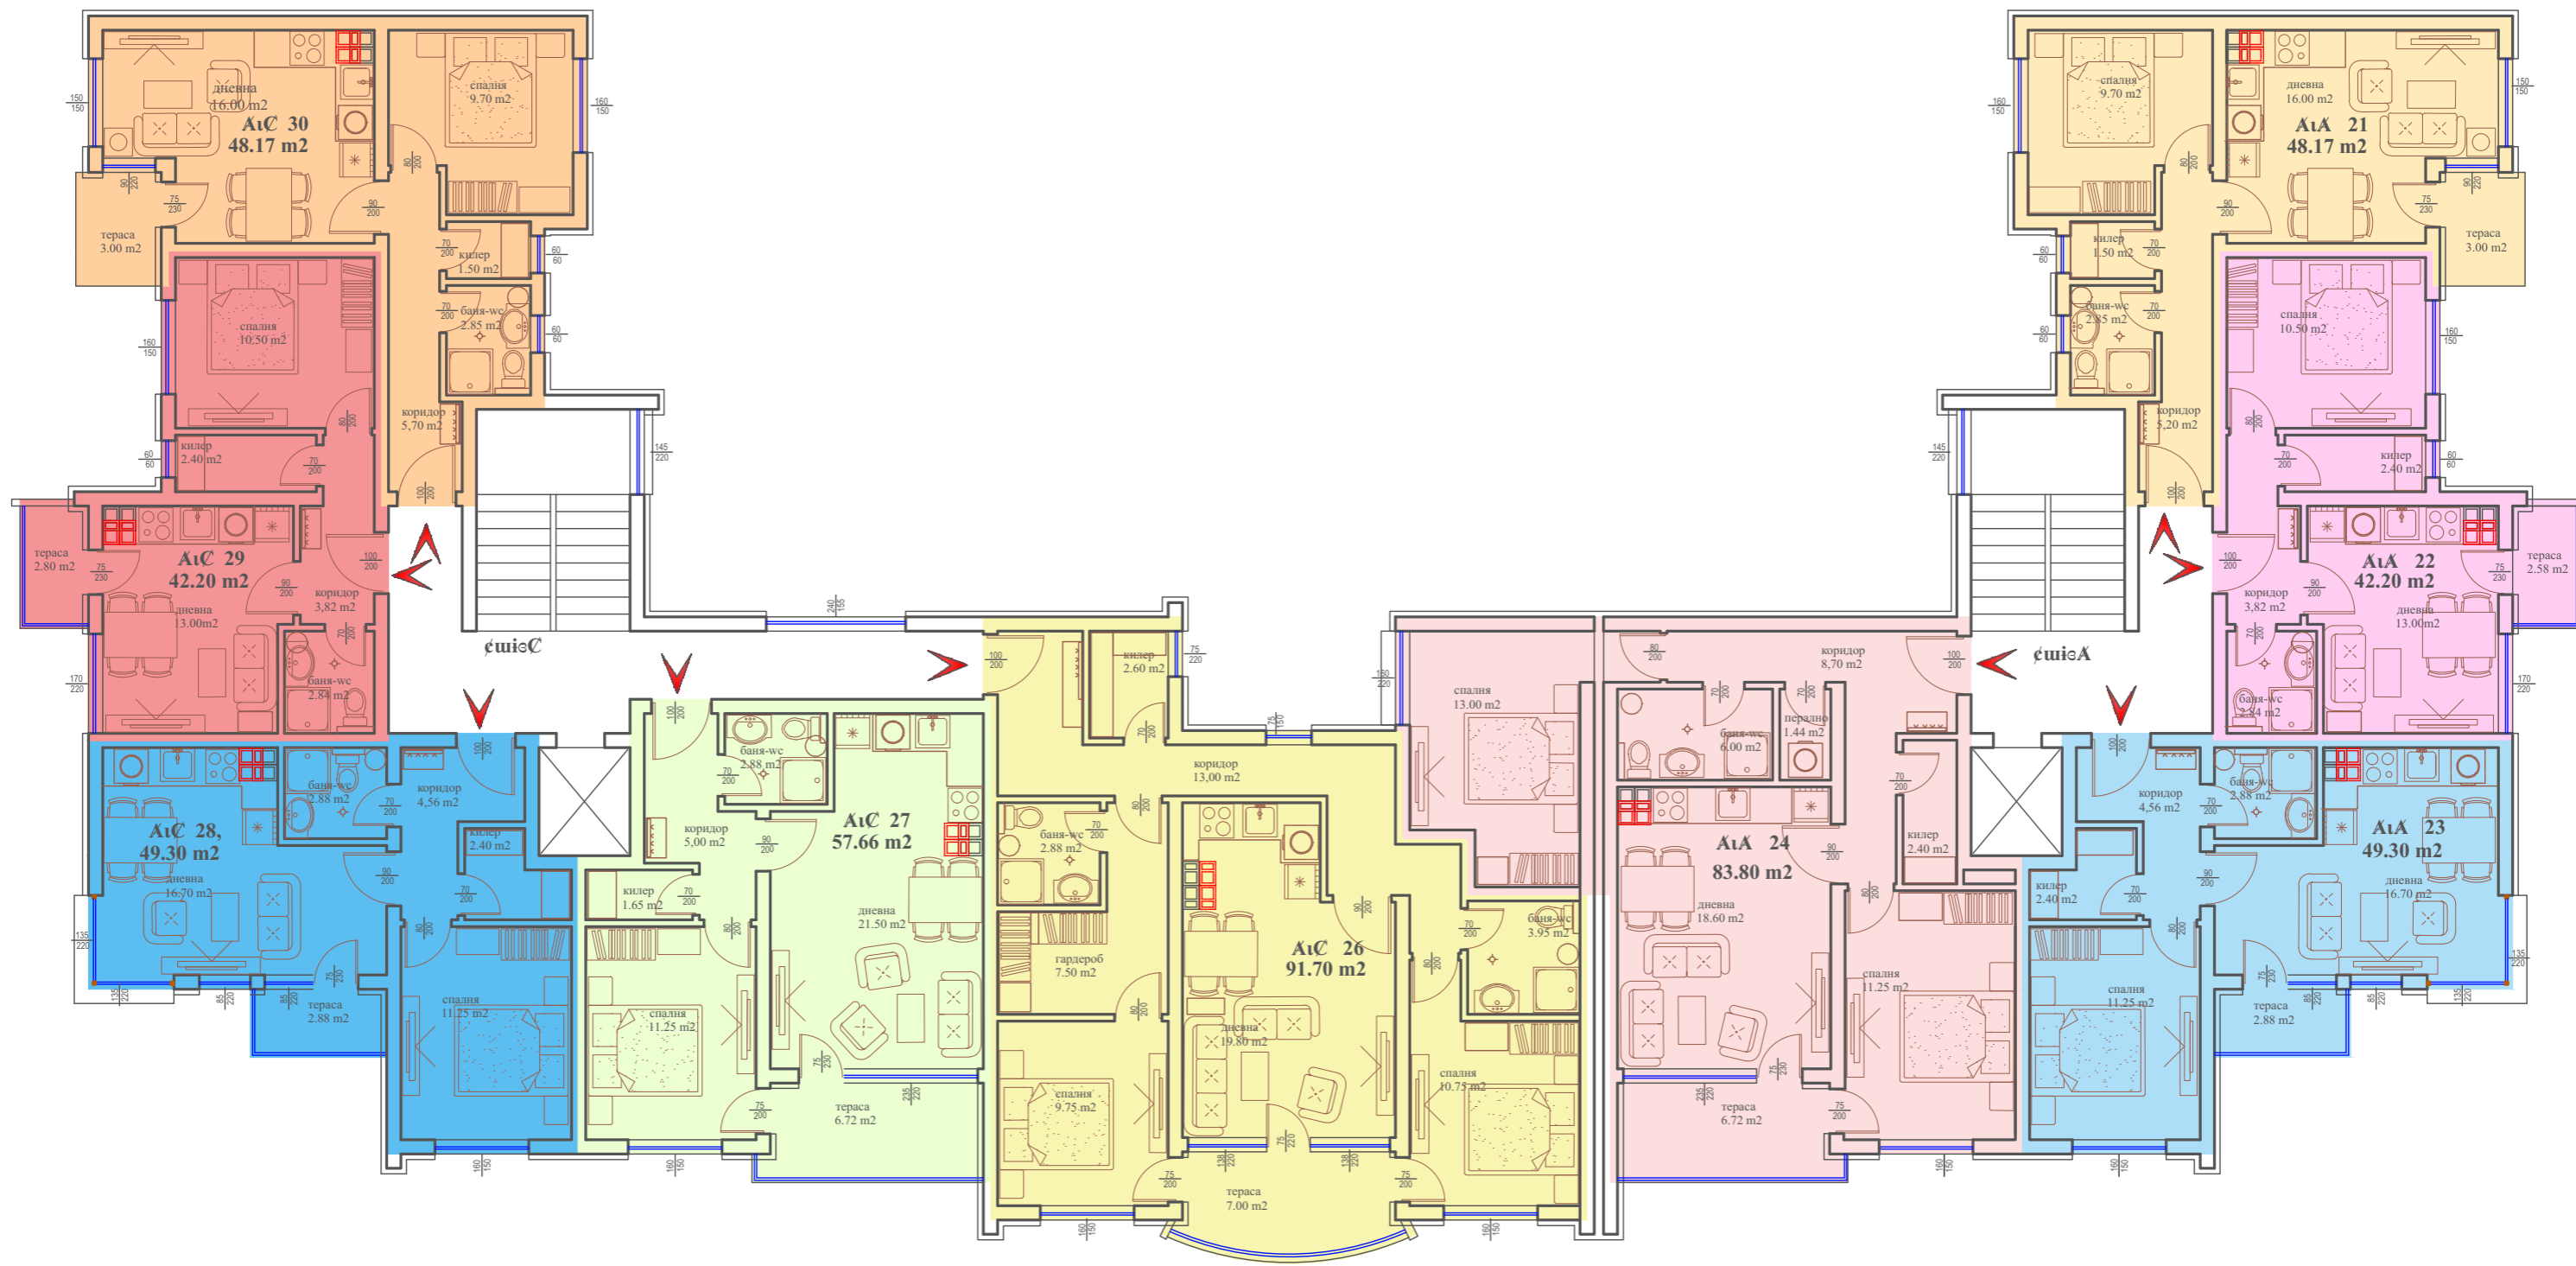

План на шести етаж 3П 571м² (типов етаж)