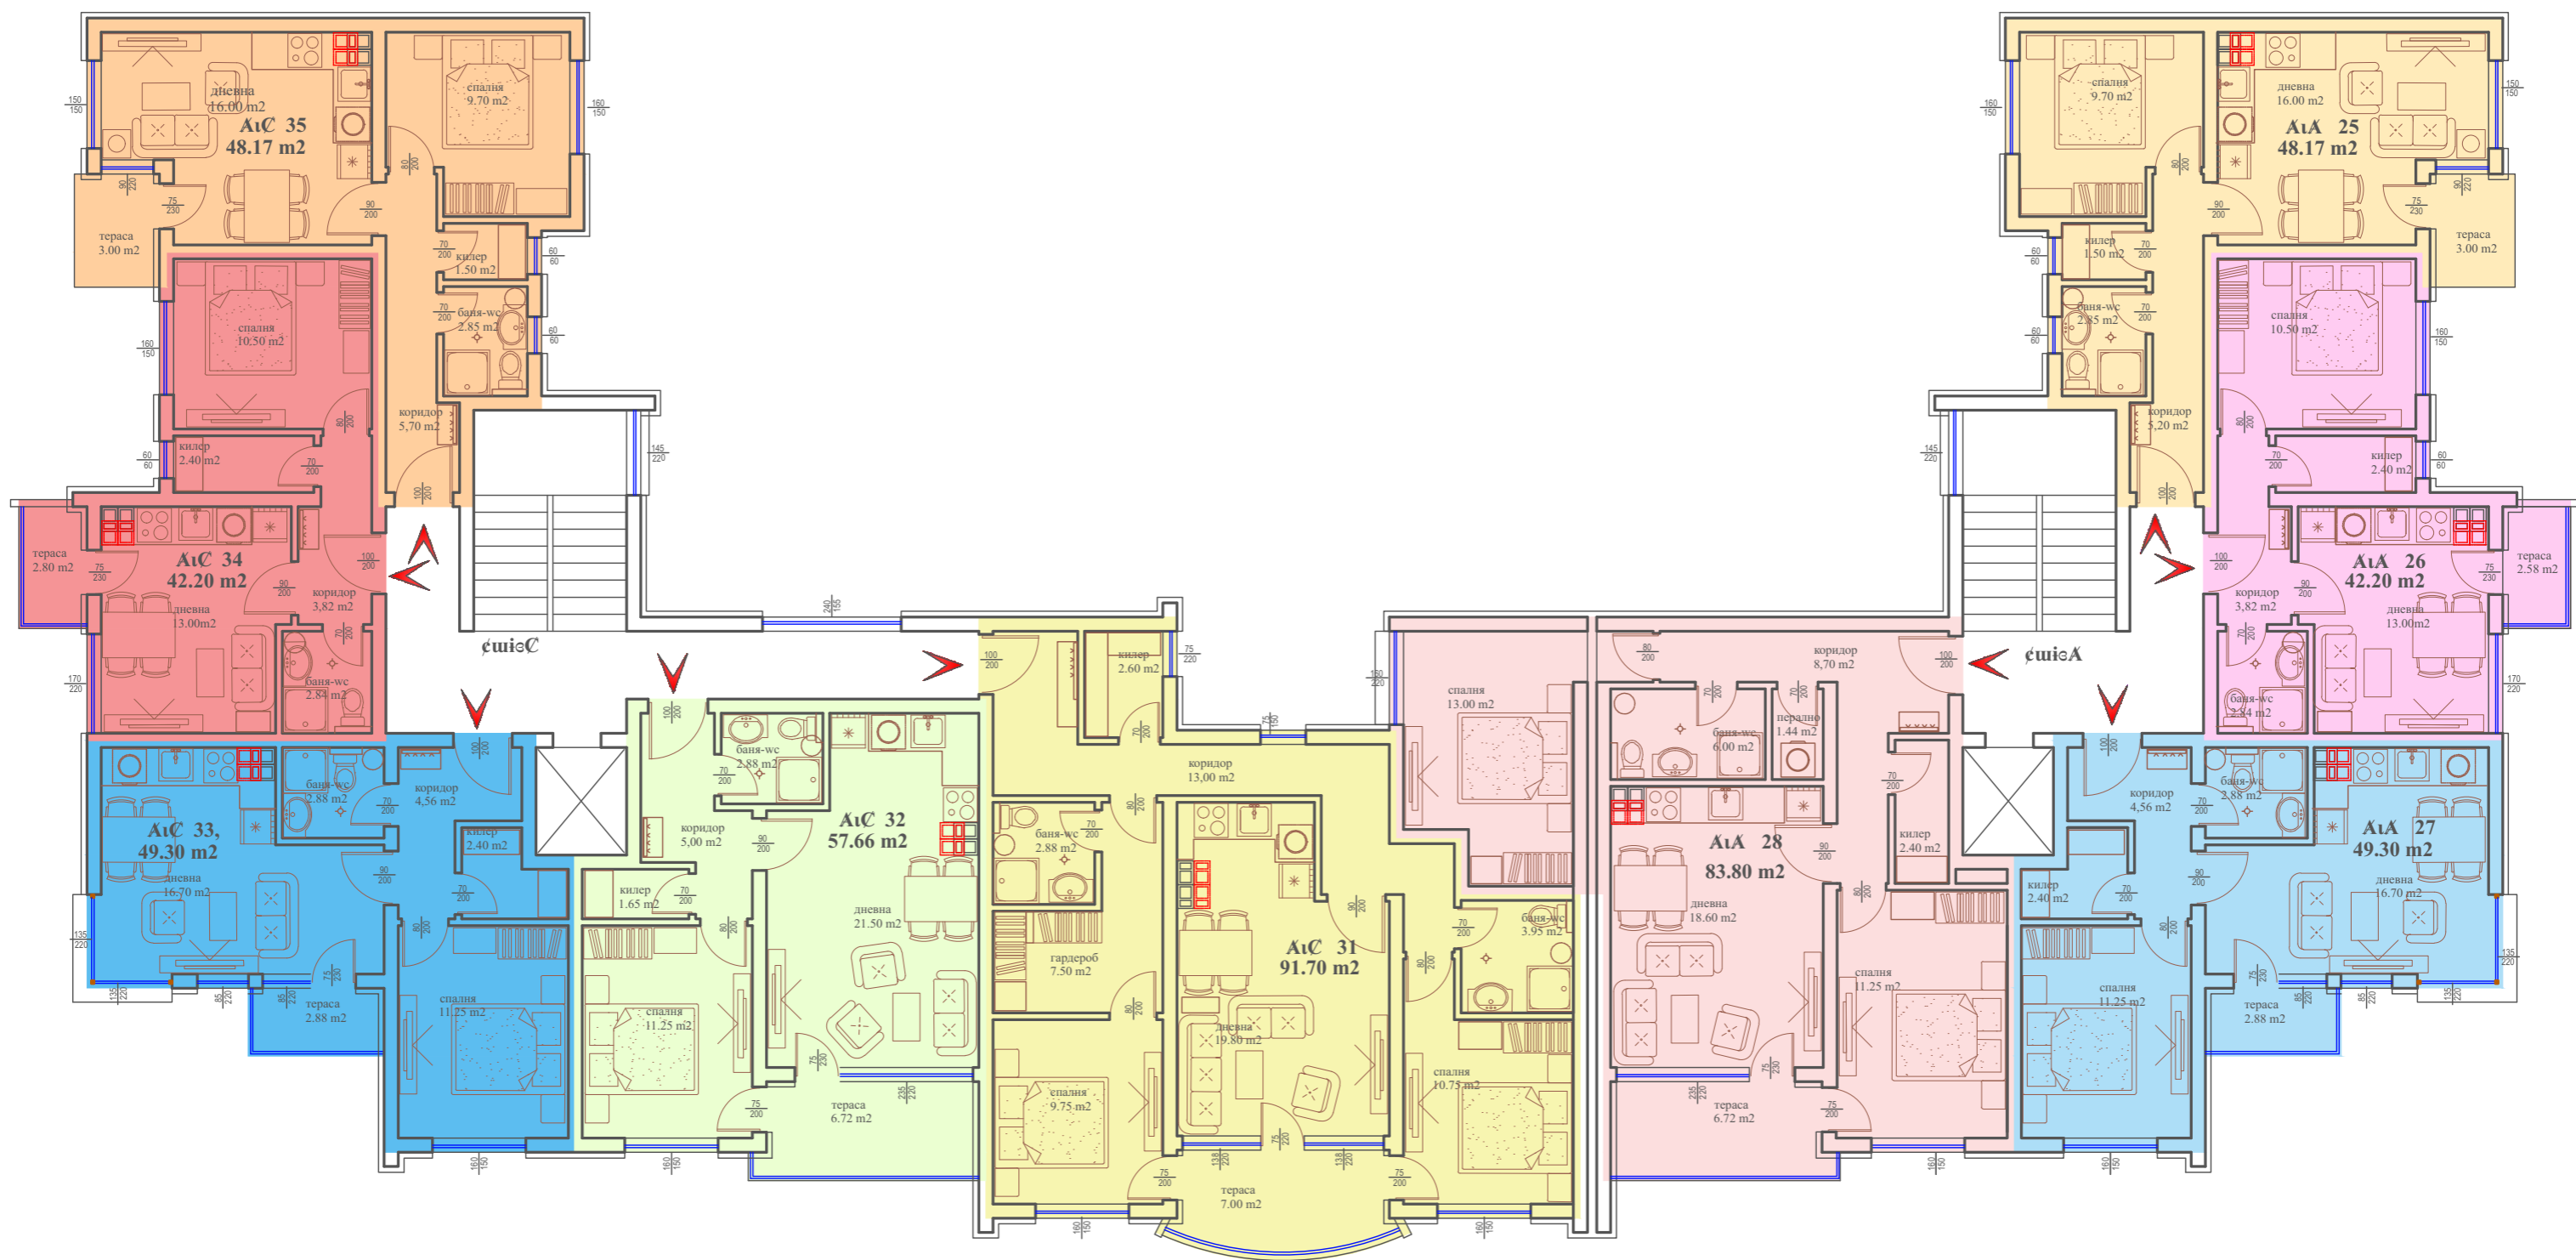

План на седми етаж 3П 571м2 (типов етаж)