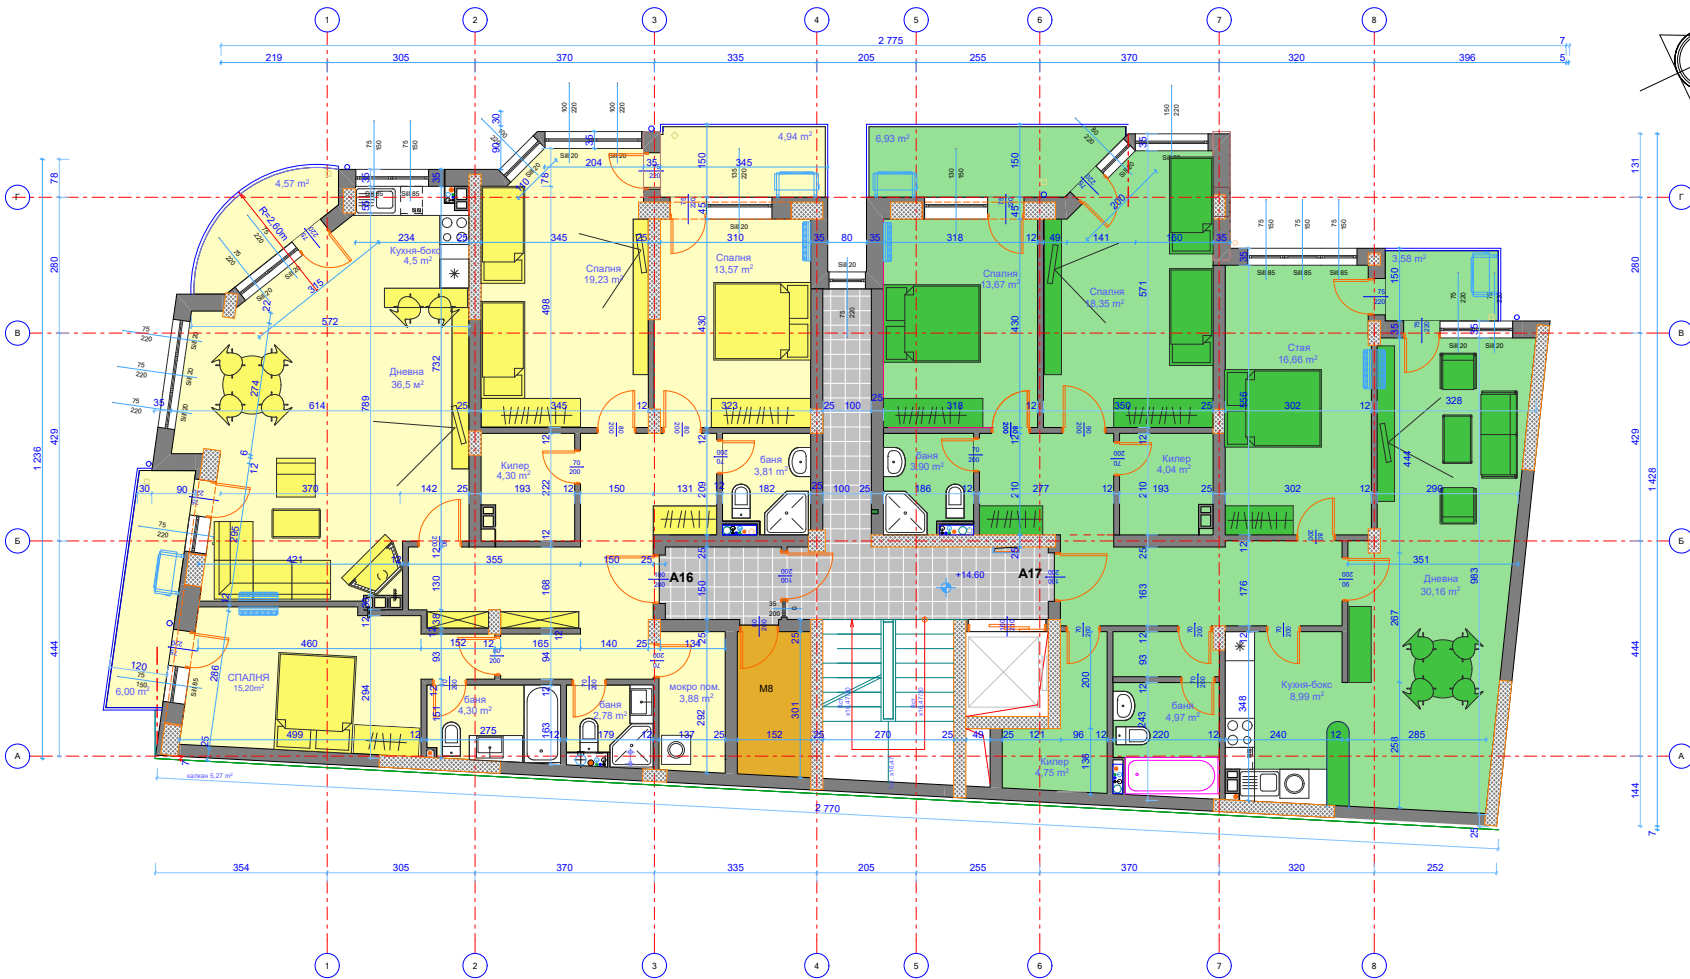

Жилищна сграда с магазин, кафе-бърза закуска, подземни и надземни гаражи в УПИ V 585, кв. 18, м. Красно село-Стрелбище, гр. София

РАЗПРЕДЕЛЕНИЕ ПЕТИ ЕТАЖ

ЕТАЖ	ОБЕКТ	№	ЗП м²	Общи части м²	Обща площ
5-ти ет	Апартамент	16	169,16м²	28,03м²	197,19м²
5-ти ет	Апартамент	17	153,52м²	25,44м²	178,96м²

РАЗПРЕДЕЛЕНИЕ Пети етаж