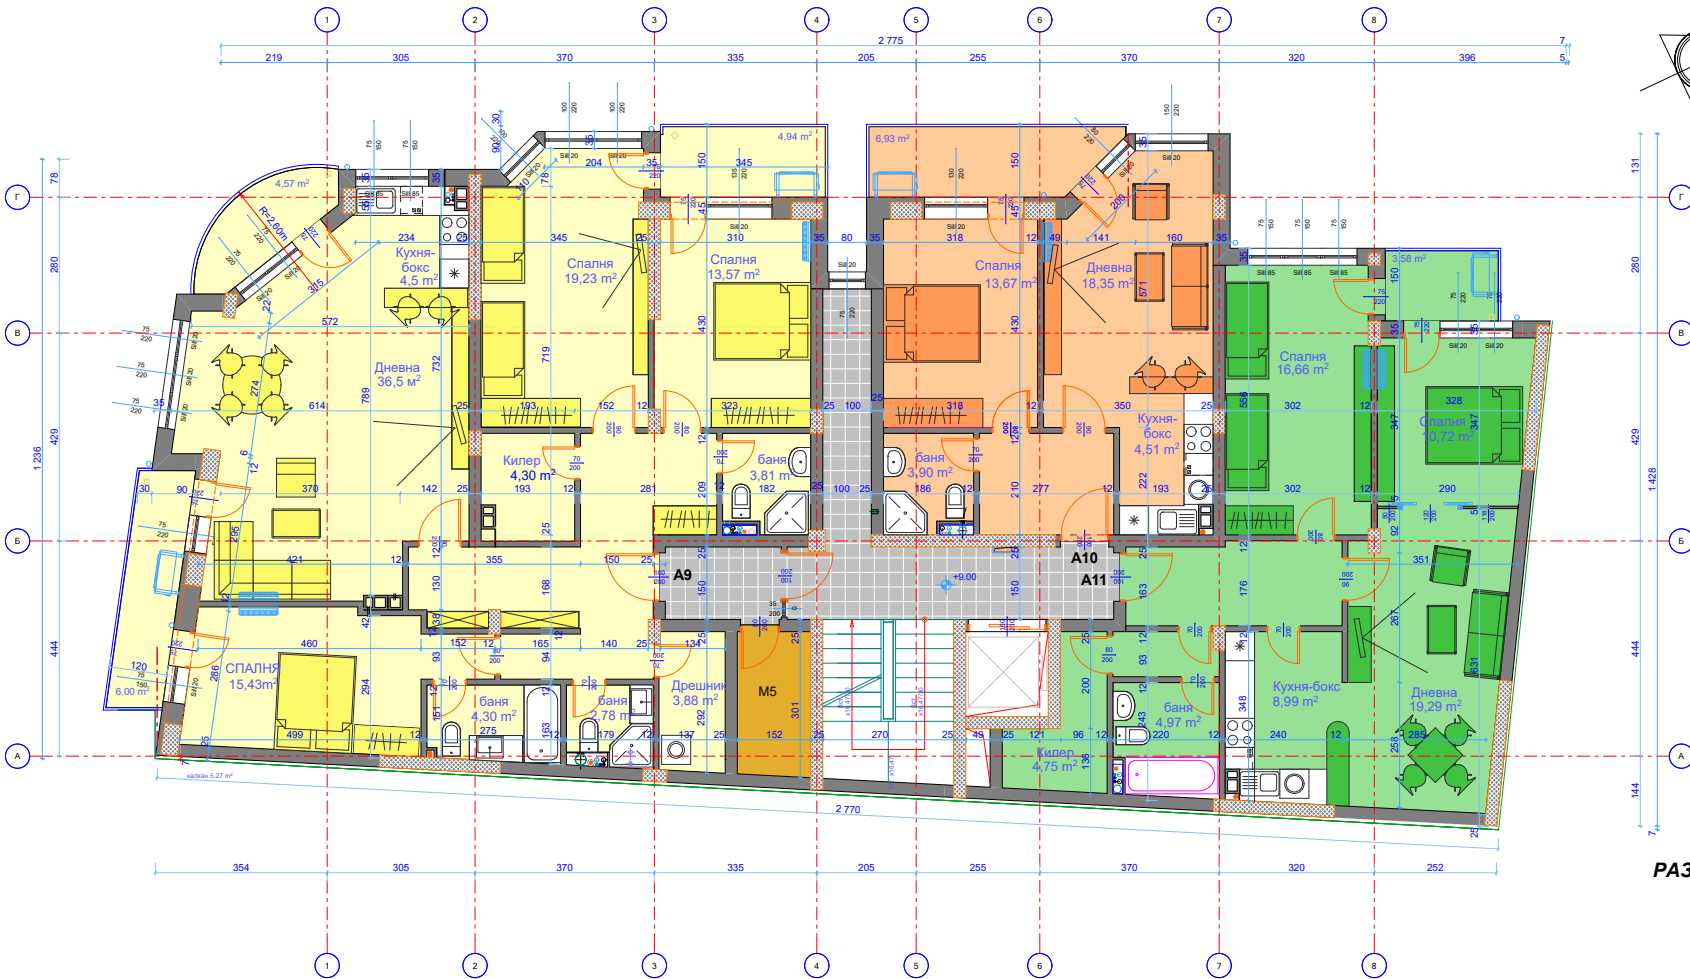

ЕТАЖ	ОБЕКТ	№	ЗП м ²	Общи части м ²	Обща площ
4-ти ет.	Апартамент	12	95,07м ²	15,75м ²	110,82м ²
4-ти ет.	Апартамент	13	60,00м ²	9,94м ²	69,94м ²
4-ти ет.	Апартамент	14	61,39м ²	10,17м ²	71,56м ²
4-ти ет.	Апартамент	15	89,47м ²	14,83м ²	104,3м ²
4-ти ет.	Мазе	6	4,91м ²	0,81м ²	5,72м ²
4-ти ет.	Мазе	7	5,54м ²	0,92м ²	6,46м ²