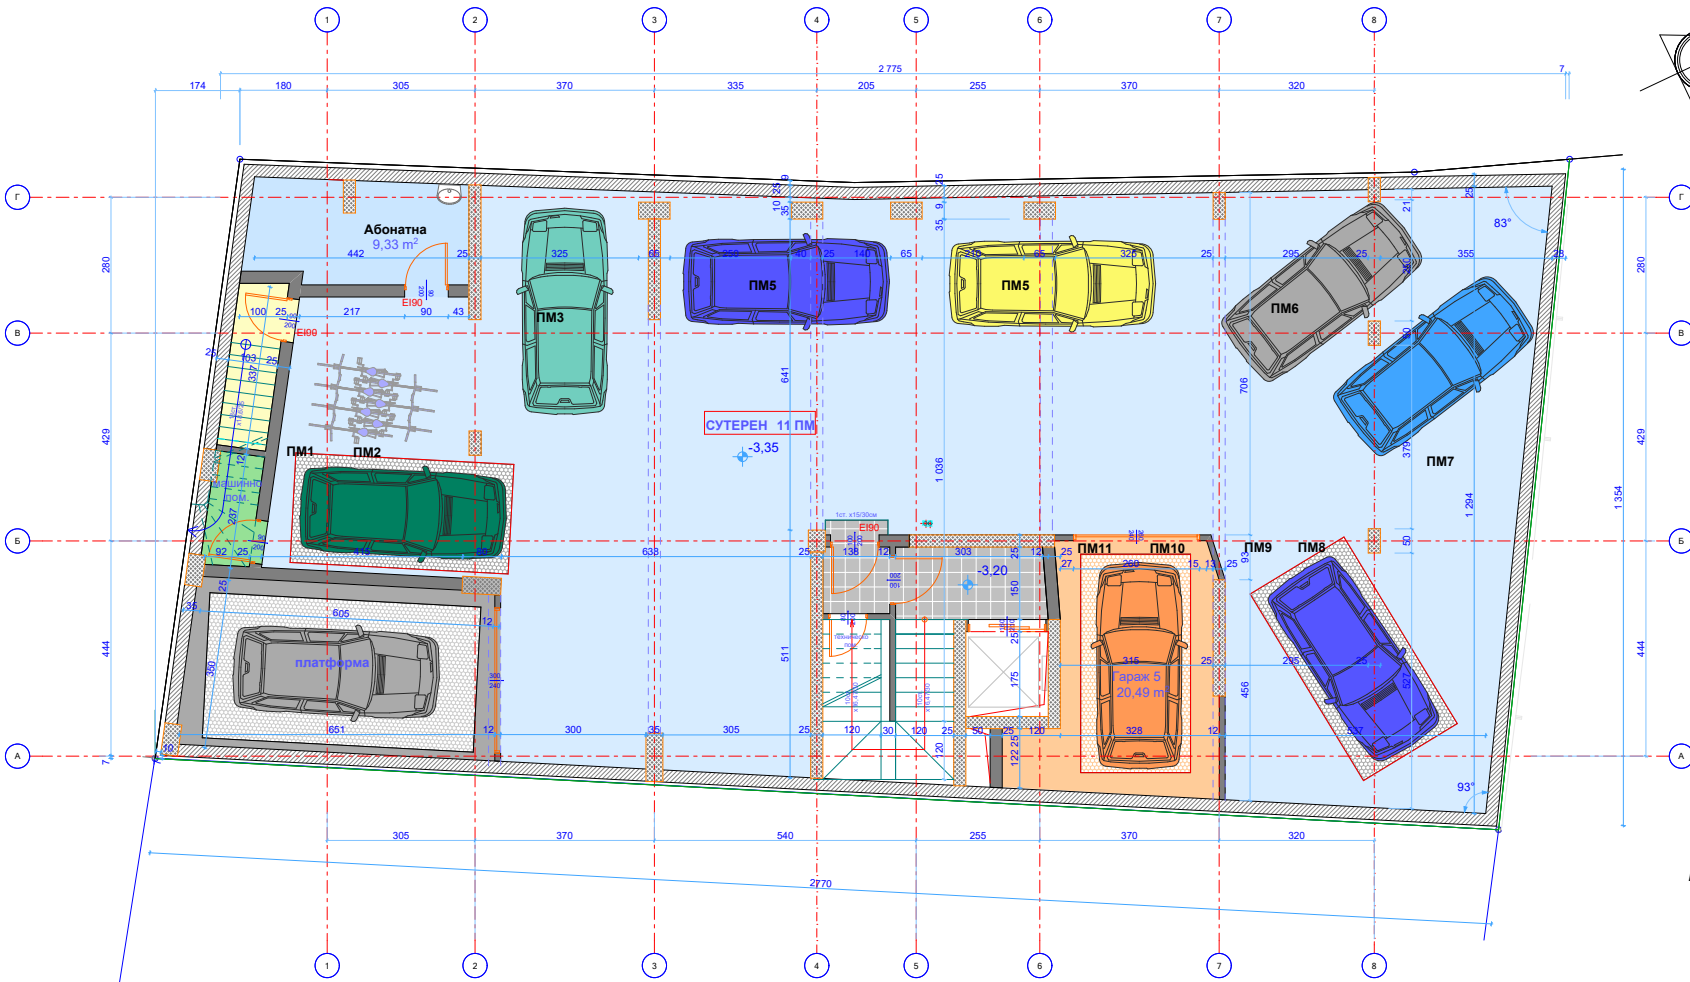

Жилищна сграда с магазин, кафе-бърза закуска, подземни и надземни гаражи в УПИ V 585, кв. 18, м. Красно село-Стрелбище, гр. София

РАЗПРЕДЕЛЕНИЕ ПАРТЕР

ЕТАЖ	ОБЕКТ	№	ЗП м ²	Общи части м ²	Обща площ
Партер	Магазин	1	40,12	6,65	46,77
Партер	Кафе-бърза закуска		64,07	10,62	74,69
Партер	Гараж	1	41,46	6,87	48,33
	Паркомясто	1.1			
	Паркомясто	1.2			
	Паркомясто	1.3			
Партер	Гараж	2	41,53	6,88	48,41
	Паркомясто	2.1			
	Паркомясто	2.2			
	Паркомясто	2.3			
Партер	Гараж	3	42,04	6,97	49,01
	Паркомясто	3.1			
	Паркомясто	3.2			
	Паркомясто	3.3			
Партер	Гараж	4	41,61	6,90	48,51
	Паркомясто	4.1			
	Паркомясто	4.2			
	Паркомясто	4.3			

РАЗПРЕДЕЛЕНИЕ ПАРТЕР

Жилищна сграда с магазин, кафе-бърза закуска, подземни и надземни гаражи в УПИ V 585, кв. 18, м. Красно село-Стрелбище, гр.София

РАЗПРЕДЕЛЕНИЕ ПЪРВИ ЕТАЖ

ЕТАЖ	ОБЕКТ	№	ЗП м ²	Общи части м ²	Обща площ
1-ви ет.	Апартамент	1	95,07м ²	15,75м ²	110,82м ²
1-ви ет.	Апартамент	2	60,00м ²	9,94м ²	69,94м ²
1-ви ет.	Апартамент	3	61,39м ²	10,17м ²	71,56м ²
1-ви ет.	Апартамент	4	101,63м ²	16,84м ²	118,47м ²
1-ви ет.	Мазе	1	4,91м ²	0,81м ²	5,72м ²
1-ви ет.	Мазе	2	5,54м ²	0,92м ²	6,46м ²

РАЗПРЕДЕЛЕНИЕ Първи етаж

Жилищна сграда с магазин, кафе-бърза закуска, лодземни и надземни гаражи в УПИ V 585, кв. 18, м. Красно село-Стрелбище, гр. София

РАЗПРЕДЕЛЕНИЕ СУТЕРЕН

ЕТАЖ	ОБЕКТ	№	ЗП μ²	Общи части μ²	Обща площ
Сутерен	Паркомясто	1	10,00μ²	16,80μ²	26,80μ²
Сутерен	Паркомясто	2	14,00μ²	23,53μ²	37,53μ²
Сутерен	Паркомясто	3	17,00μ²	28,57μ²	45,57μ²
Сутерен	Паркомясто	4	19,00μ²	31,93μ²	50,93μ²
Сутерен	Паркомясто	5	10,00μ²	16,80μ²	26,80μ²
Сутерен	Паркомясто	6	10,00μ²	16,80μ²	26,80μ²
Сутерен	Паркомясто	7	24,00μ²	40,33μ²	64,33μ²
Сутерен	Паркомясто	8,9	15,00μ²	25,21μ²	40,21μ²
Сутерен	Паркомясто	0,11	15,00μ²	25,21μ²	40,21μ²