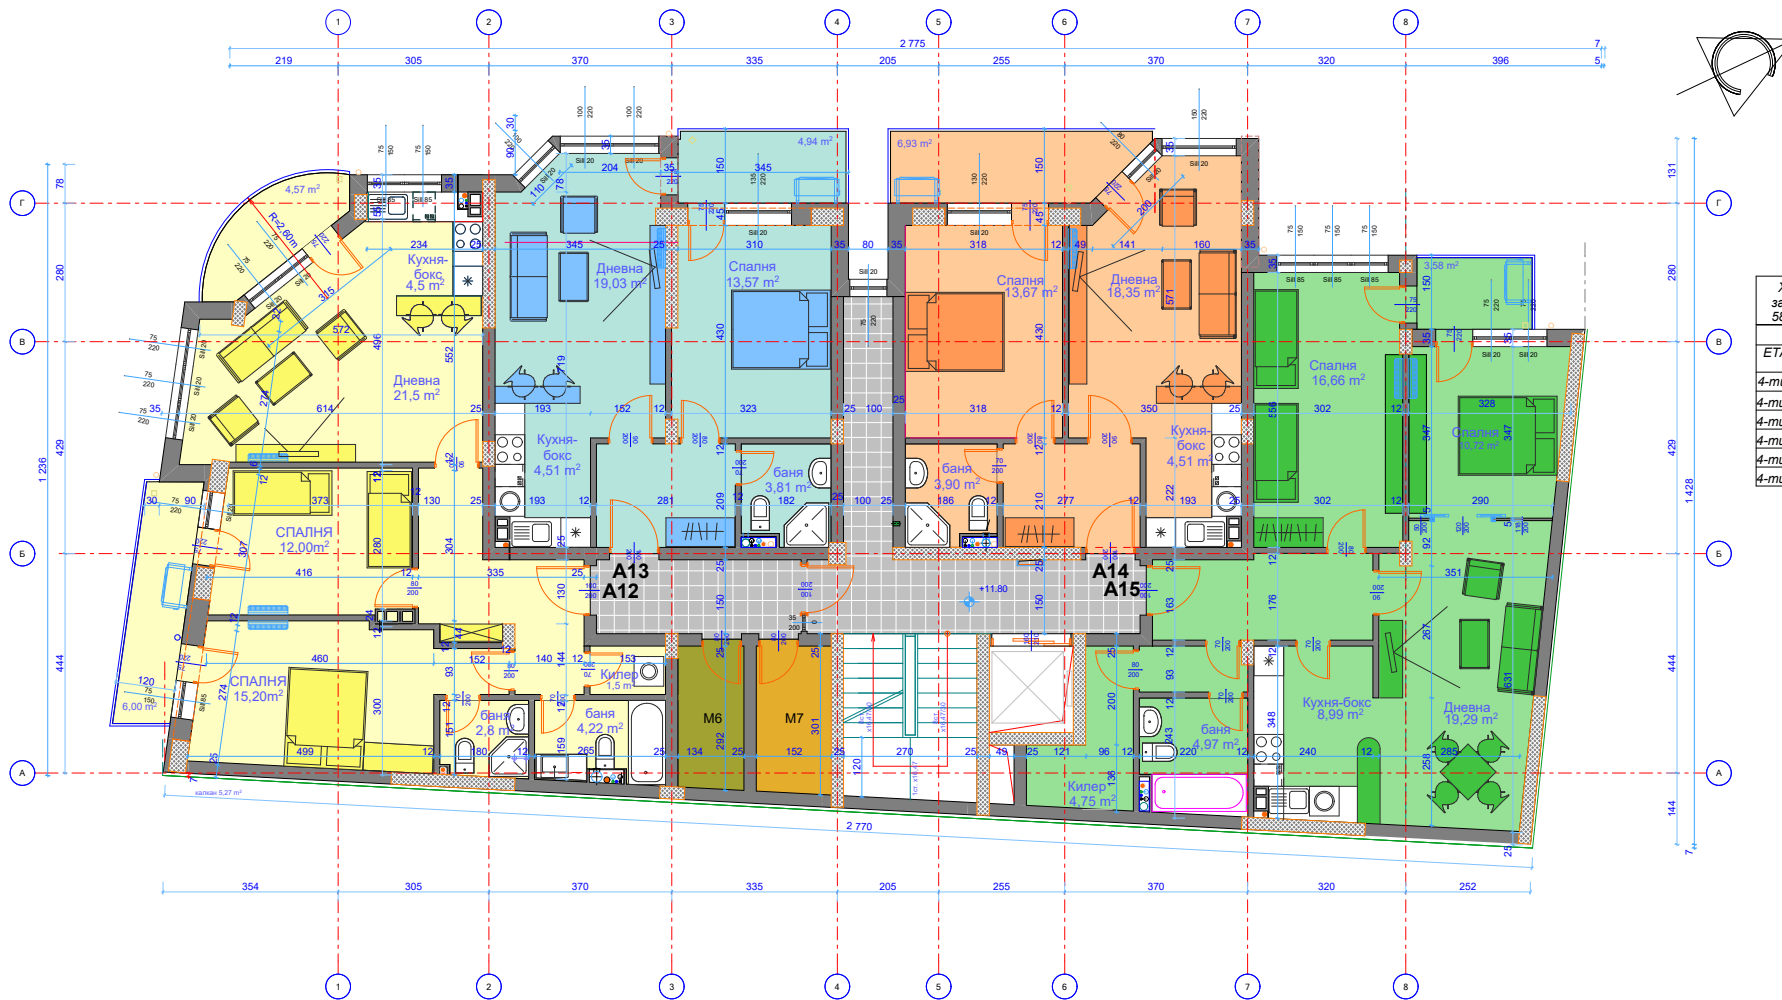

РАЗПРЕДЕЛЕНИЕ Четвърти етаж

Жилищна сграда с магазин, кафе-бъря закуска, подземни и надземни гаражи в УПИ V 585, кв. 18, м. Красно село-Стрелбище, гр. София

РАЗПРЕДЕЛЕНИЕ ЧЕТВЪРТИ ЕТАЖ

ЕТАЖ	ОБЕКТ	№	ЗП м²	Общи части м²	Обща площ
4-ти ет.	Апартамент	12	95,07м²	15,75м²	110,82м²
4-ти ет.	Апартамент	13	60,00м²	9,94м²	69,94м²
4-ти ет.	Апартамент	14	61,39м²	10,17м²	71,56м²
4-ти ет.	Апартамент	15	89,47м²	14,83м²	104,3м²
4-ти ет.	Мазе	6	4,91м²	0,81м²	5,72м²
4-ти ет.	Мазе	7	5,54м²	0,92м²	6,46м²