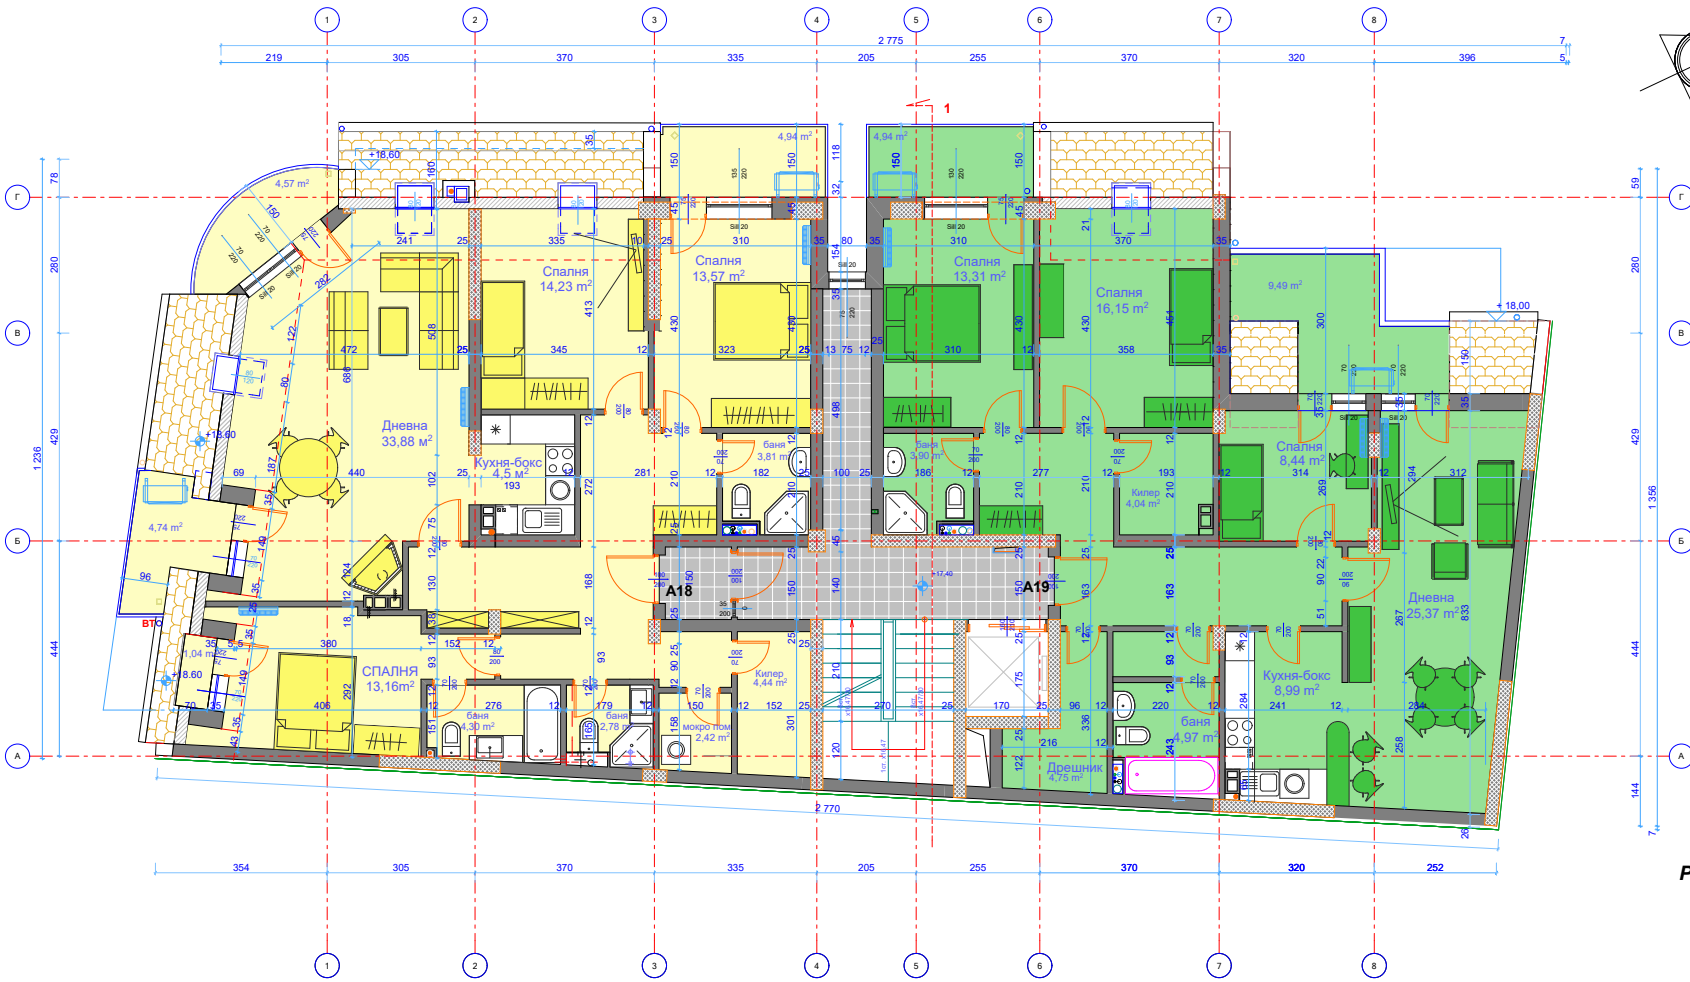

Жилищна сграда с магазин, кафе-бърза закуска, подземни и надземни гаражи в УПИ V 585, кв.18, м.Красно село-Стрелбище, гр.София

РАЗПРЕДЕЛЕНИЕ ШЕСТИ ЕТАЖ

ЕТАЖ	ОБЕКТ	№	ЗП м²	Общи части м²	Обща площ
6-ти ет	Апартамент	18	154,07м²	25,53м²	179,60м²
6-ти ет	Апартамент	19	141,51м²	23,45м²	164,96м²

РАЗПРЕДЕЛЕНИЕ Шести етаж