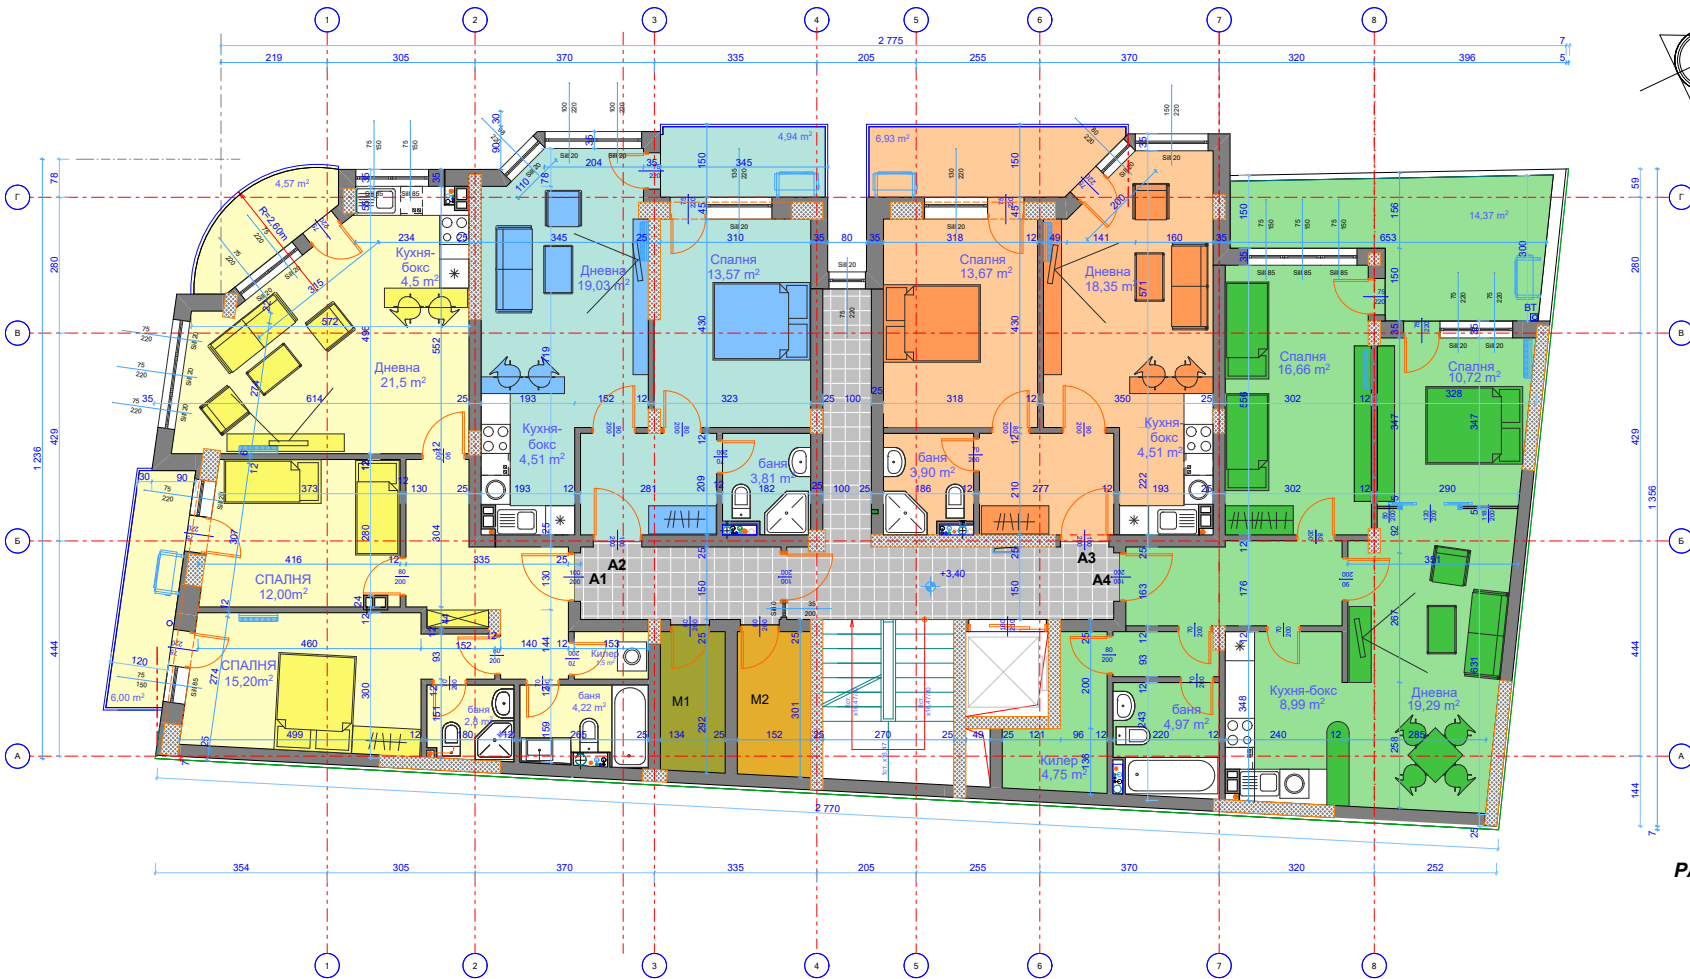

Жилищна сграда с магазин, кафе-бърза закуска, подземни и надземни гаражи в УПИ V 585, кв. 18, м. Красно село-Стрелбище, гр. София

РАЗПРЕДЕЛЕНИЕ ПАРТЕР

ЕТАЖ	ОБЕКТ	№	ЗП м ²	Общи части м ²	Обща площ
Партер	Магазин	1	40,12	6,65	46,77
Партер	Кафе-бърза закуска		64,07	10,62	74,69
Партер	Гараж	1	41,46	6,87	48,33
	Паркомясто	1.1			
	Паркомясто	1.2			
	Паркомясто	1.3			
Партер	Гараж	2	41,53	6,88	48,41
	Паркомясто	2.1			
	Паркомясто	2.2			
	Паркомясто	2.3			
Партер	Гараж	3	42,04	6,97	49,01
	Паркомясто	3.1			
	Паркомясто	3.2			
	Паркомясто	3.3			
Партер	Гараж	4	41,61	6,90	48,51
	Паркомясто	4.1			
	Паркомясто	4.2			
	Паркомясто	4.3			

РАЗПРЕДЕЛЕНИЕ ПАРТЕР

Жилищна сграда с магазин, кафе-бърза закуска, подземни и надземни гаражи в УПИ V 585, кв. 18, м. Красно село-Стрелбище, гр.София

РАЗПРЕДЕЛЕНИЕ ПЪРВИ ЕТАЖ

ЕТАЖ	ОБЕКТ	№	ЗП м ²	Общи части м ²	Обща площ
1-ви ет.	Апартамент	1	95,07м ²	15,75м ²	110,82м ²
1-ви ет.	Апартамент	2	60,00м ²	9,94м ²	69,94м ²
1-ви ет.	Апартамент	3	61,39м ²	10,17м ²	71,56м ²
1-ви ет.	Апартамент	4	101,63м ²	16,84м ²	118,47м ²
1-ви ет.	Мазе	1	4,91м ²	0,81м ²	5,72м ²
1-ви ет.	Мазе	2	5,54м ²	0,92м ²	6,46м ²

РАЗПРЕДЕЛЕНИЕ Първи етаж

Жилищна сграда с магазин, кафе-бърза закуска, лодземни и надземни гаражи в УПИ V 585, кв. 18, м. Красно село-Стрелбище, гр. София

РАЗПРЕДЕЛЕНИЕ СУТЕРЕН

ЕТАЖ	ОБЕКТ	№	ЗП μ²	Общи части μ²	Обща площ
Сутерен	Паркомясто	1	10,00μ²	16,80μ²	26,80μ²
Сутерен	Паркомясто	2	14,00μ²	23,53μ²	37,53μ²
Сутерен	Паркомясто	3	17,00μ²	28,57μ²	45,57μ²
Сутерен	Паркомясто	4	19,00μ²	31,93μ²	50,93μ²
Сутерен	Паркомясто	5	10,00μ²	16,80μ²	26,80μ²
Сутерен	Паркомясто	6	10,00μ²	16,80μ²	26,80μ²
Сутерен	Паркомясто	7	24,00μ²	40,33μ²	64,33μ²
Сутерен	Паркомясто	8,9	15,00μ²	25,21μ²	40,21μ²
Сутерен	Паркомясто	0,11	15,00μ²	25,21μ²	40,21μ²