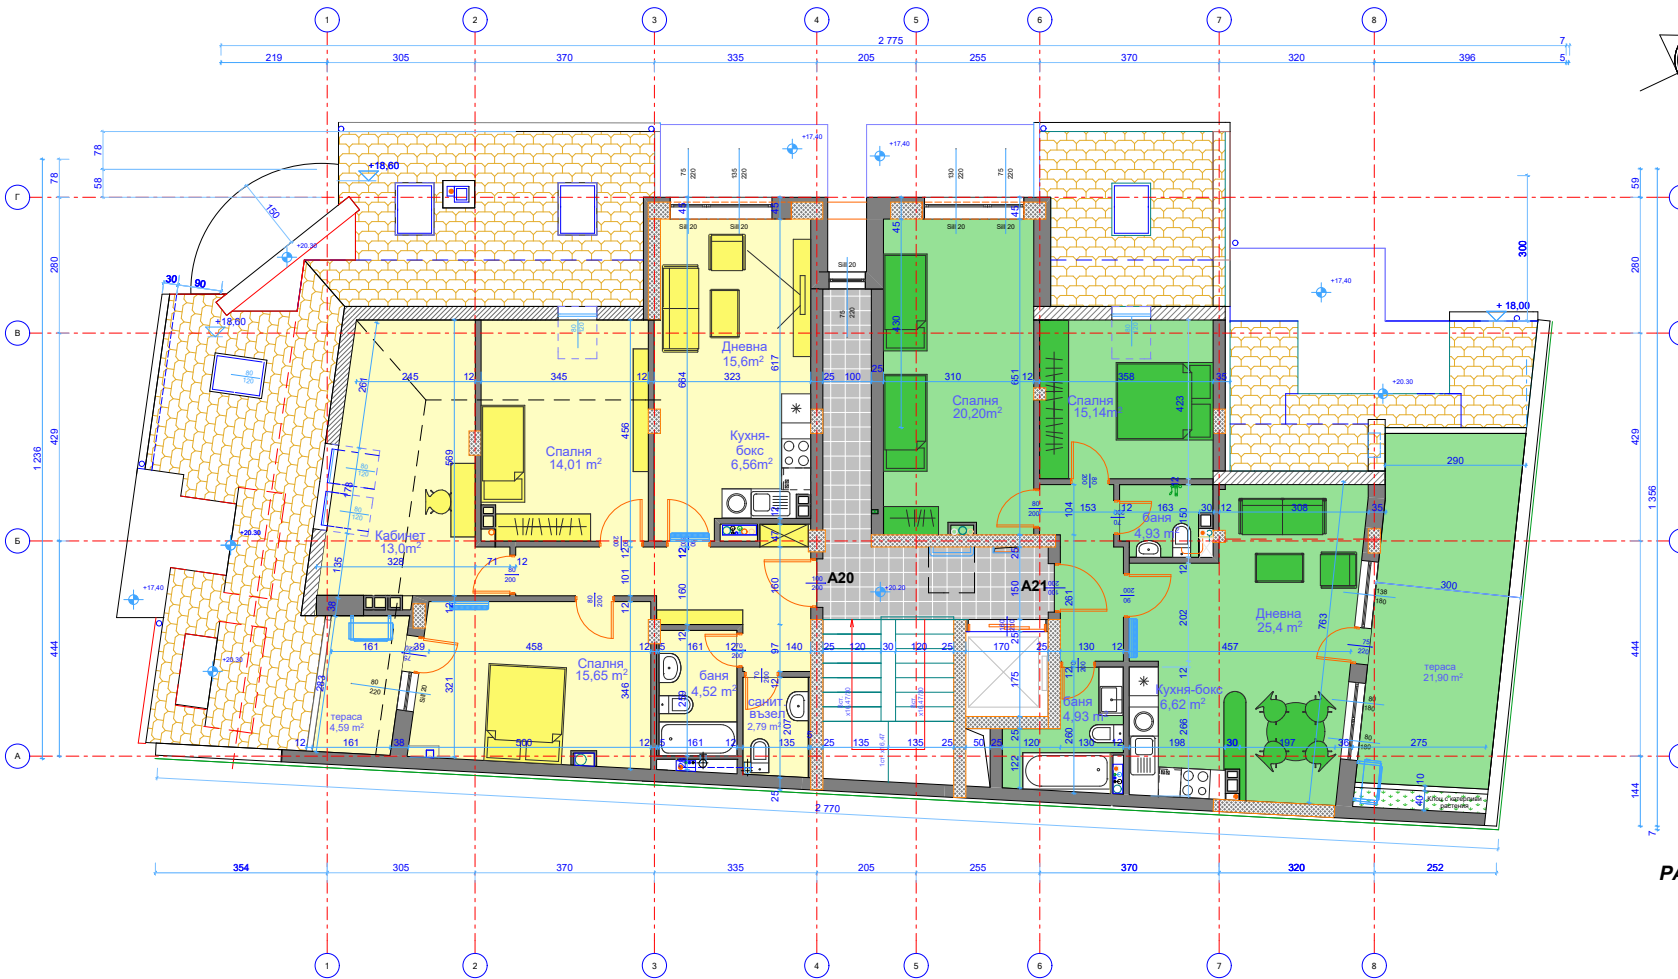

Жилищна сграда с магазин, кафе-бърза закуска, подземни и надземни гаражи в УПИ V 585, кв.18, м.Красно село-Стрелбище, гр.София

РАЗПРЕДЕЛЕНИЕ ТАВАНСКИ ЕТАЖ

ЕТАЖ	ОБЕКТ	№	ЗП	Общи части м²	Обща площ
Таван	Апартамент	20101,14м²		16,76м²	117,60м²
Таван	Апартамент	2188,47м²		14,69м²	103,16м²

РАЗПРЕДЕЛЕНИЕ Тавански етаж