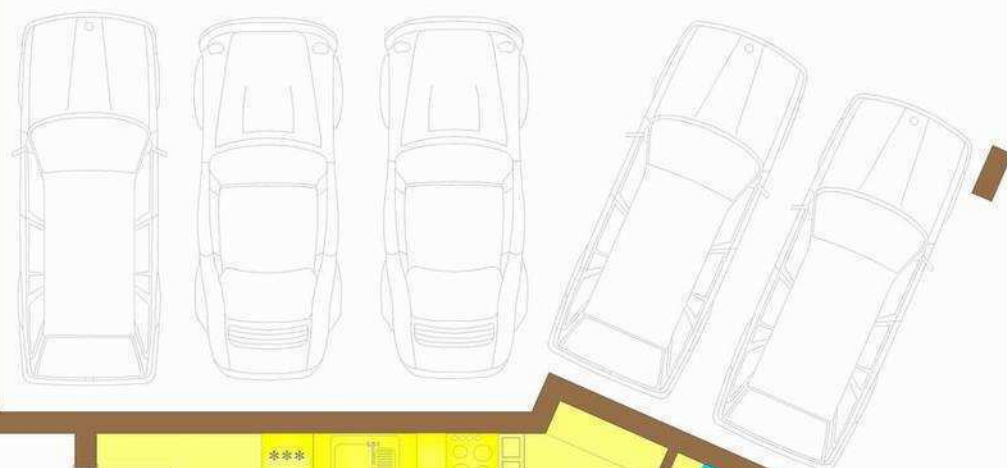

средно за едно паркомясто - 26,62m²

средно за едно паркомясто - 26,62m²

Б.1.1 - 71,18m²

Б.1.2 - 56,77m²

Б.1.3 - 58,59m²

бл.Б Сутерен

C.5.1 - 39,43m²

Б.5.4 - 54,94m²

Б.5.1 - 93,80m²

Б.5.3 - 81,35m²

Б.5.2 - 57,52m²

бл.Б
Мансарден етаж

бл.В Мансарден етаж

бл.Г Сутерен

бл.Г ет.2