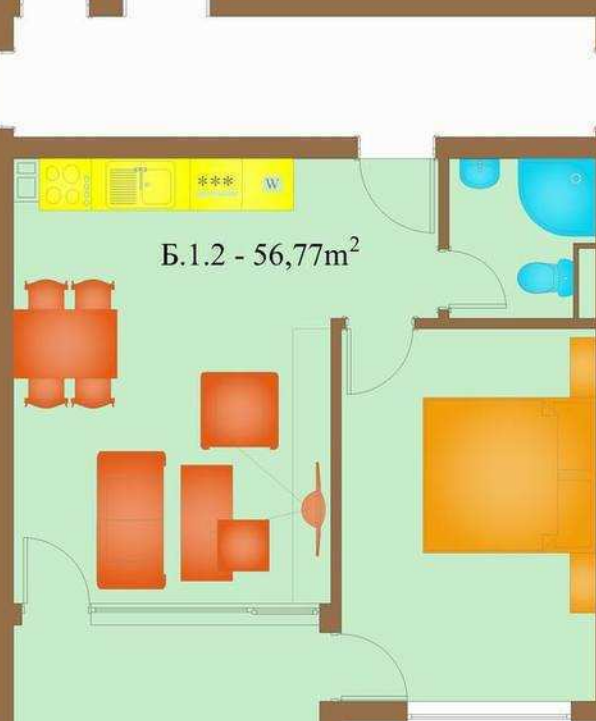

средно за едно паркомясто - 26,62m²

средно за едно паркомясто - 26,62m²

Б.1.1 - 71,18m²

Б.1.2 - 56,77m²

Б.1.3 - 58,59m²

бл.Б Сутерен

C.5.1 - 39,43m²

Б.5.4 - 54,94m²

Б.5.1 - 93,80m²

Б.5.3 - 81,35m²

Б.5.2 - 57,52m²

бл.Б
Мансарден етаж

бл.В Мансарден етаж

бл.Г Сутерен

бл.Г ет.2