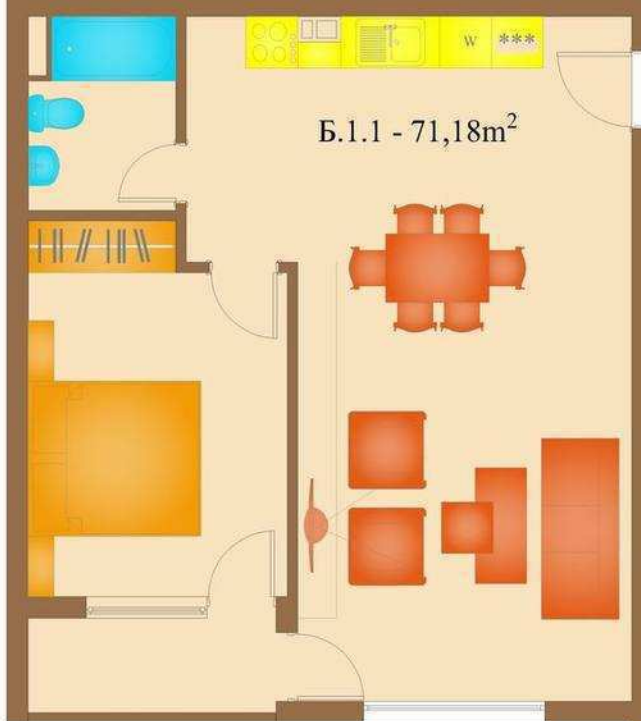

средно за едно паркомясто - 26,62m²

средно за едно паркомясто - 26,62m²

Б.1.1 - 71,18m²

Б.1.2 - 56,77m²

Б.1.3 - 58,59m²

бл.Б Сутерен

C.5.1 - 39,43m²

Б.5.4 - 54,94m²

Б.5.1 - 93,80m²

Б.5.3 - 81,35m²

Б.5.2 - 57,52m²

бл.Б
Мансарден етаж

бл.В Мансарден етаж

бл.Г Сутерен

бл.Г ет.2