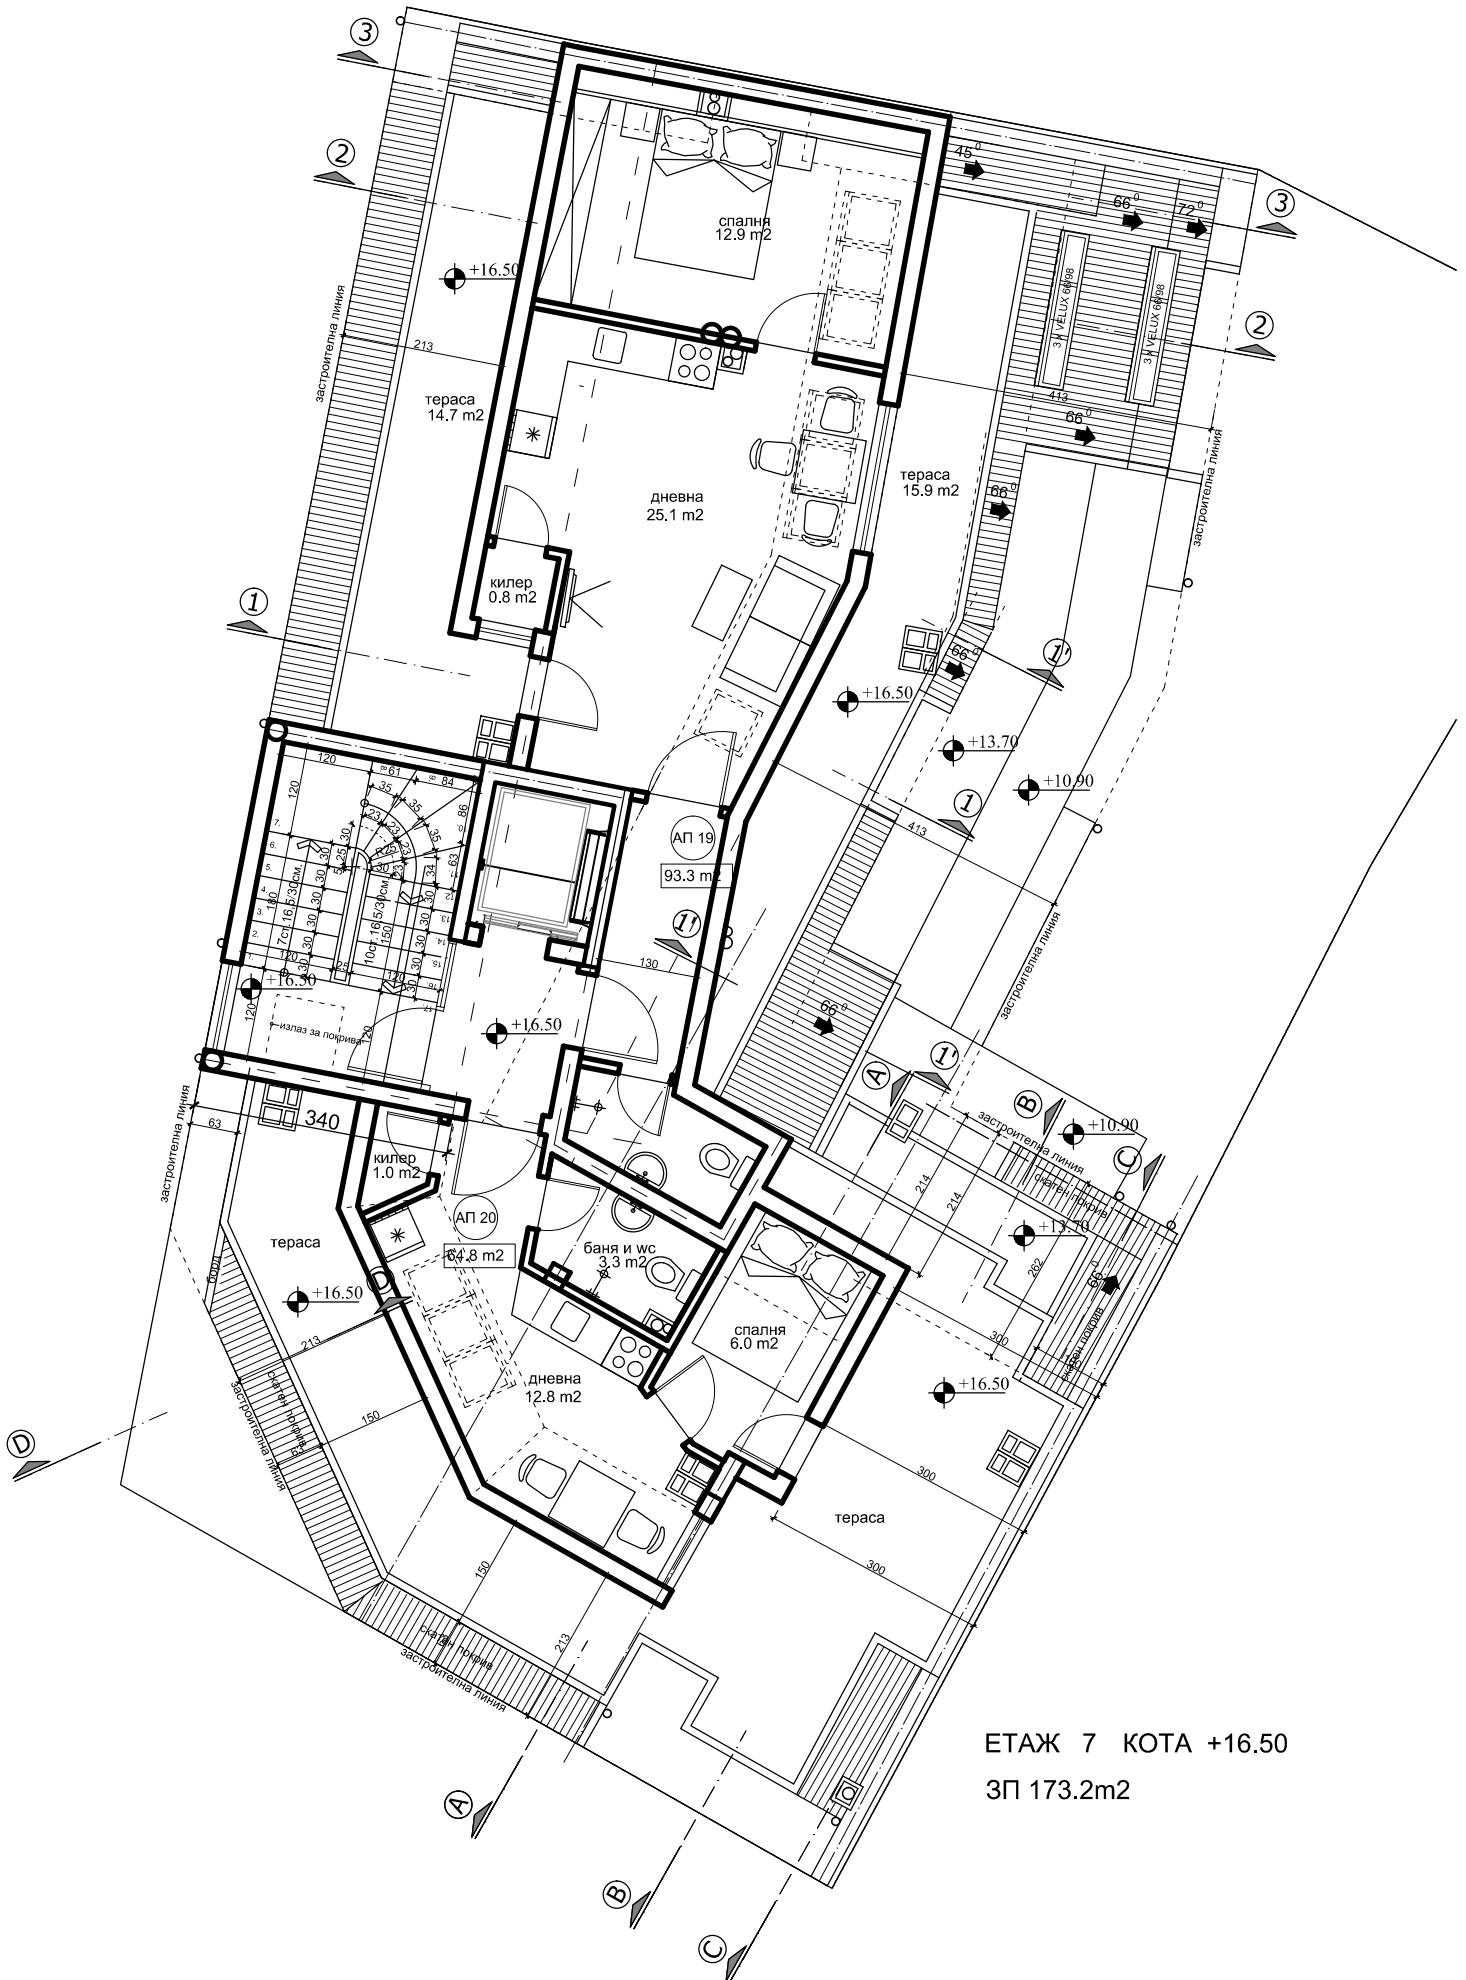

ЕТАЖ 2 КОТА +2.50  
ЗП 250.6 m<sup>2</sup>

ЕТАЖ 3 КОТА +5.30  
ЗП 268.6m<sup>2</sup>

ЕТАЖ 4 КОТА +8.10  
ЗП 264.0m<sup>2</sup>

ЕТАЖ 5 КОТА +10.90  
ЗП 254.0m2

ЕТАЖ 6 КОТА +13.70  
ЗП 226.5m2

ЕТАЖ 7 КОТА +16.50

ЗП 173.2m<sup>2</sup>