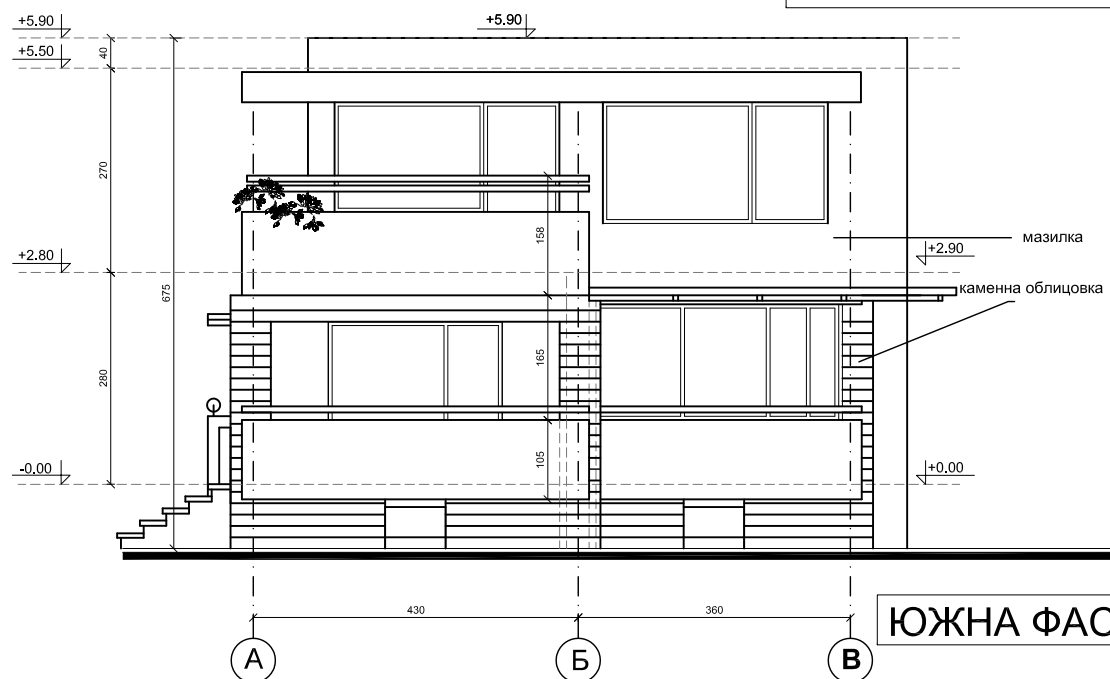

Сграда 2 вх.Б - РЗП: 160.80 кв.м
 Покривна тераса - 17.51 кв.м

ЕТАЖ 1

ПОКРИВНА ТЕРАСА

СПЕЦИФИКАЦИЯ НА МАТЕРИАЛИ					
№	Помещ.	m2	Под	Стени	Таван
1	Вх. антре	17.85	теракота	латекс ластично кам, обл.	м-ка+шп-ка
2	Килер	3.11	теракота	фаянс	м-ка+шп-ка
3	Б / ВС	5.38	теракота	фаянс	м-ка+шп-ка
4	Спалня 1	20.41	теракота	м-ка+латекс	м-ка+шп-ка
5	Спалня 2	16.48	теракота	м-ка+латекс	м-ка+шп-ка
6	Тераса	7.80	теракота	мазилка ластично кам, обл.	мазилка
7	Хол/Трап./Кухня	50.61	теракота	м-ка+латекс	м-ка+шп-ка
8	Покривна тераса	12.00	теракота	мазилка ластично кам, обл.	

ЮЖНА ФАСАДА

ДЕКАРТ ООД
 Варна 9005 Чайка 21а
 тел +359 (0)52 303082
 факс +359(0)52 310162
 decart@decart-bg.eu
 www.decart-bg.eu

ЛК

КВ.М

Сграда 2 вх. В - РЗП: 160.80 кв.м
 Покривна тераса - 17.51 кв.м

СПЕЦИФИКАЦИЯ НА МАТЕРИАЛИ					
№	Помещ.	м2	Под	Стени	Таван
1	Вх. антре	17.85	теракота	латекс	м-ка+шп-ка
2	Килер	3.11	теракота	фаянс	м-ка+шп-ка
3	Б / WC	5.38	теракота	фаянс	м-ка+шп-ка
4	Спалня 1	20.41	теракота	м-ка+латекс	м-ка+шп-ка
5	Спалня 2	16.48	теракота	м-ка+латекс	м-ка+шп-ка
6	Тераса	7.80	теракота	мазилка	мазилка
7	Хол/Трап./Кухня	50.61	теракота	м-ка+латекс	м-ка+шп-ка
8	Покривна тераса	12.00	теракота	мазилка	мазилка