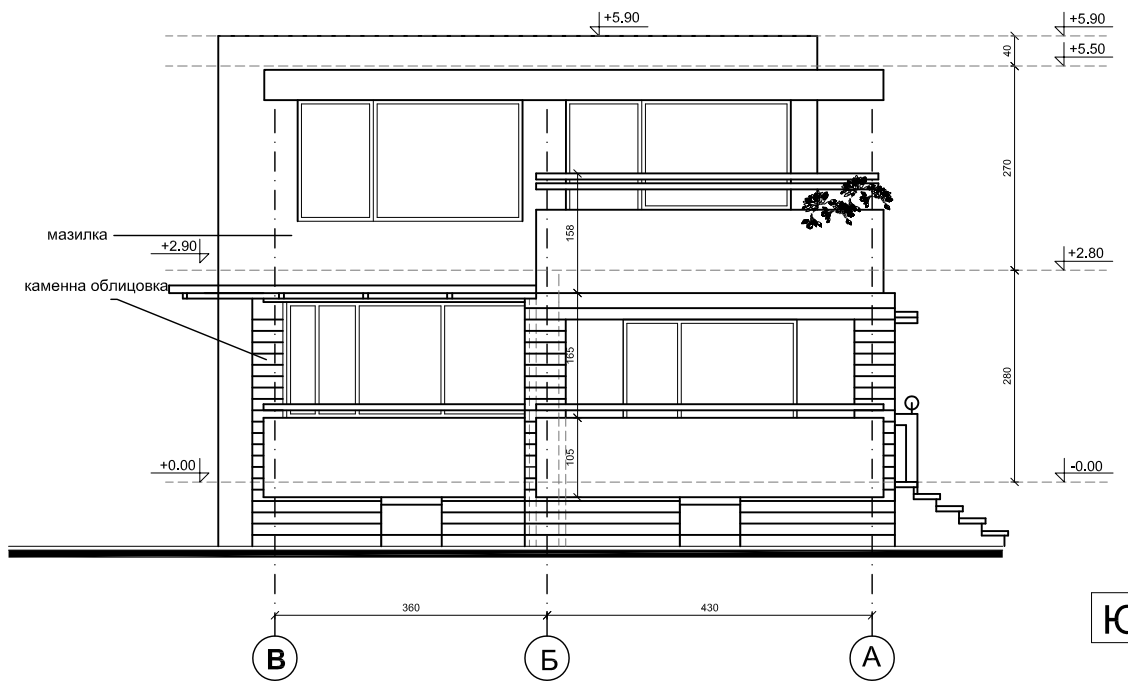

ЮЖНА ФАСАДА

ДЕКАРТ ООД
Варна 9005 Чайка 21а
тел +359 (0)52 303082
факс +359(0)52 310162
decart@decart-bg.eu
www.decart-bg.eu