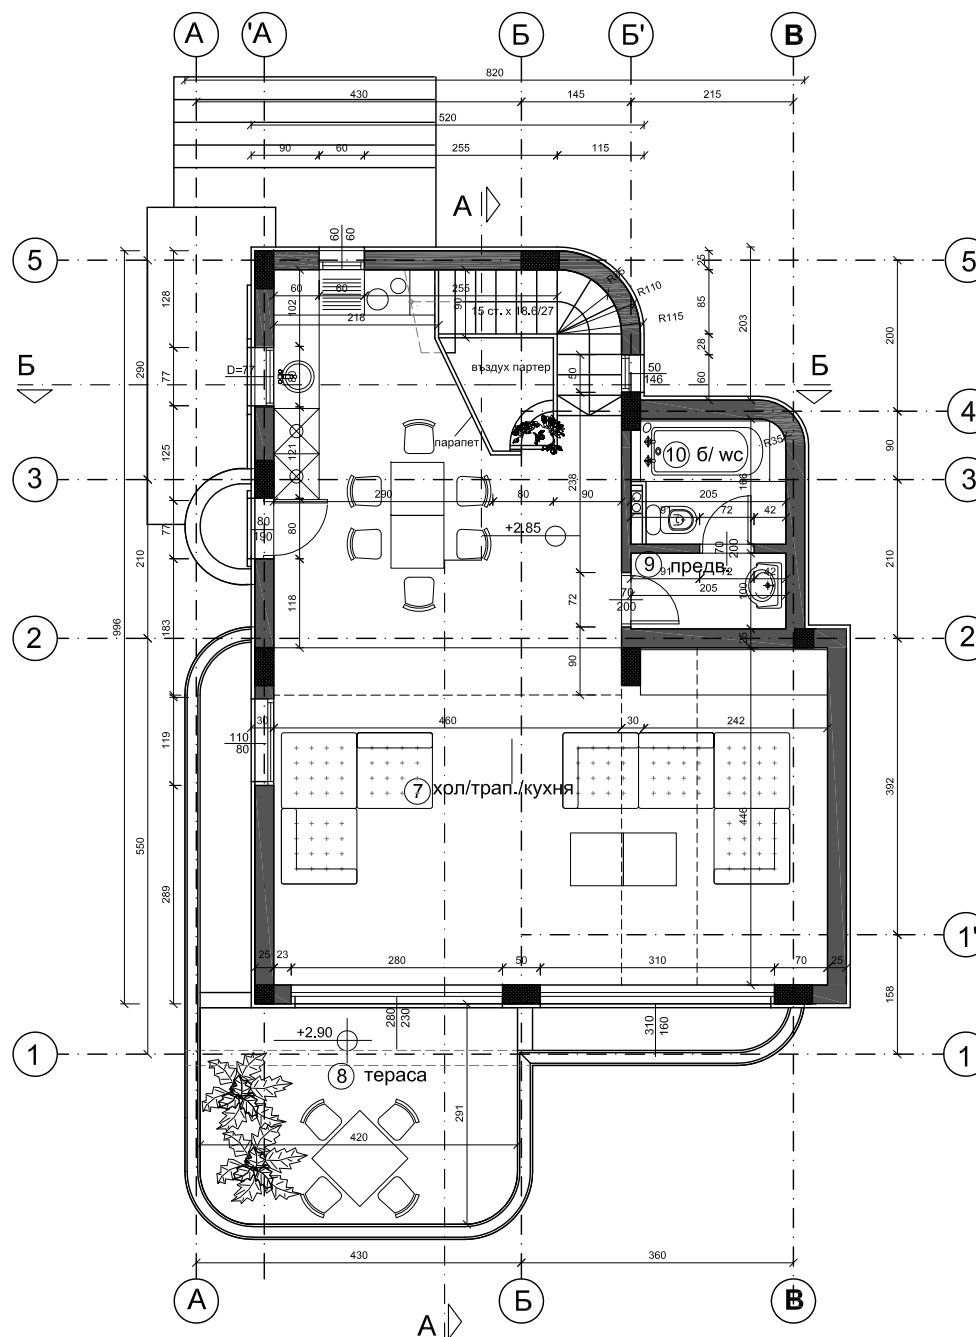

Сграда 2 вх.Б - РЗП: 160.80 кв.м
 Покривна тераса - 17.51 кв.м

ЕТАЖ 1

ПОКРИВНА ТЕРАСА

СПЕЦИФИКАЦИЯ НА МАТЕРИАЛИ					
№	Помещ.	m2	Под	Стени	Таван
1	Вх. антре	17.85	теракота	латекс ластично кам, обл.	м-ка+шп-ка
2	Килер	3.11	теракота	фаянс	м-ка+шп-ка
3	Б / ВС	5.38	теракота	фаянс	м-ка+шп-ка
4	Спалня 1	20.41	теракота	м-ка+латекс	м-ка+шп-ка
5	Спалня 2	16.48	теракота	м-ка+латекс	м-ка+шп-ка
6	Тераса	7.80	теракота	мазилка ластично кам, обл.	мазилка
7	Хол/Трап./Кухня	50.61	теракота	м-ка+латекс	м-ка+шп-ка
8	Покривна тераса	12.00	теракота	мазилка ластично кам, обл.	

ЮЖНА ФАСАДА

ДЕКАРТ ООД
 Варна 9005 Чайка 21а
 тел +359 (0)52 303082
 факс +359(0)52 310162
 decart@decart-bg.eu
 www.decart-bg.eu

ЛК

КВ.М

Сграда 2 вх. В - РЗП: 160.80 кв.м
 Покривна тераса - 17.51 кв.м

СПЕЦИФИКАЦИЯ НА МАТЕРИАЛИ					
№	Помещ.	м2	Под	Стени	Таван
1	Вх. антре	17.85	теракота	латекс	м-ка+шп-ка
2	Килер	3.11	теракота	фаянс	м-ка+шп-ка
3	Б / WC	5.38	теракота	фаянс	м-ка+шп-ка
4	Спалня 1	20.41	теракота	м-ка+латекс	м-ка+шп-ка
5	Спалня 2	16.48	теракота	м-ка+латекс	м-ка+шп-ка
6	Тераса	7.80	теракота	мазилка	мазилка
7	Хол/Трап./Кухня	50.61	теракота	м-ка+латекс	м-ка+шп-ка
8	Покривна тераса	12.00	теракота	мазилка	мазилка