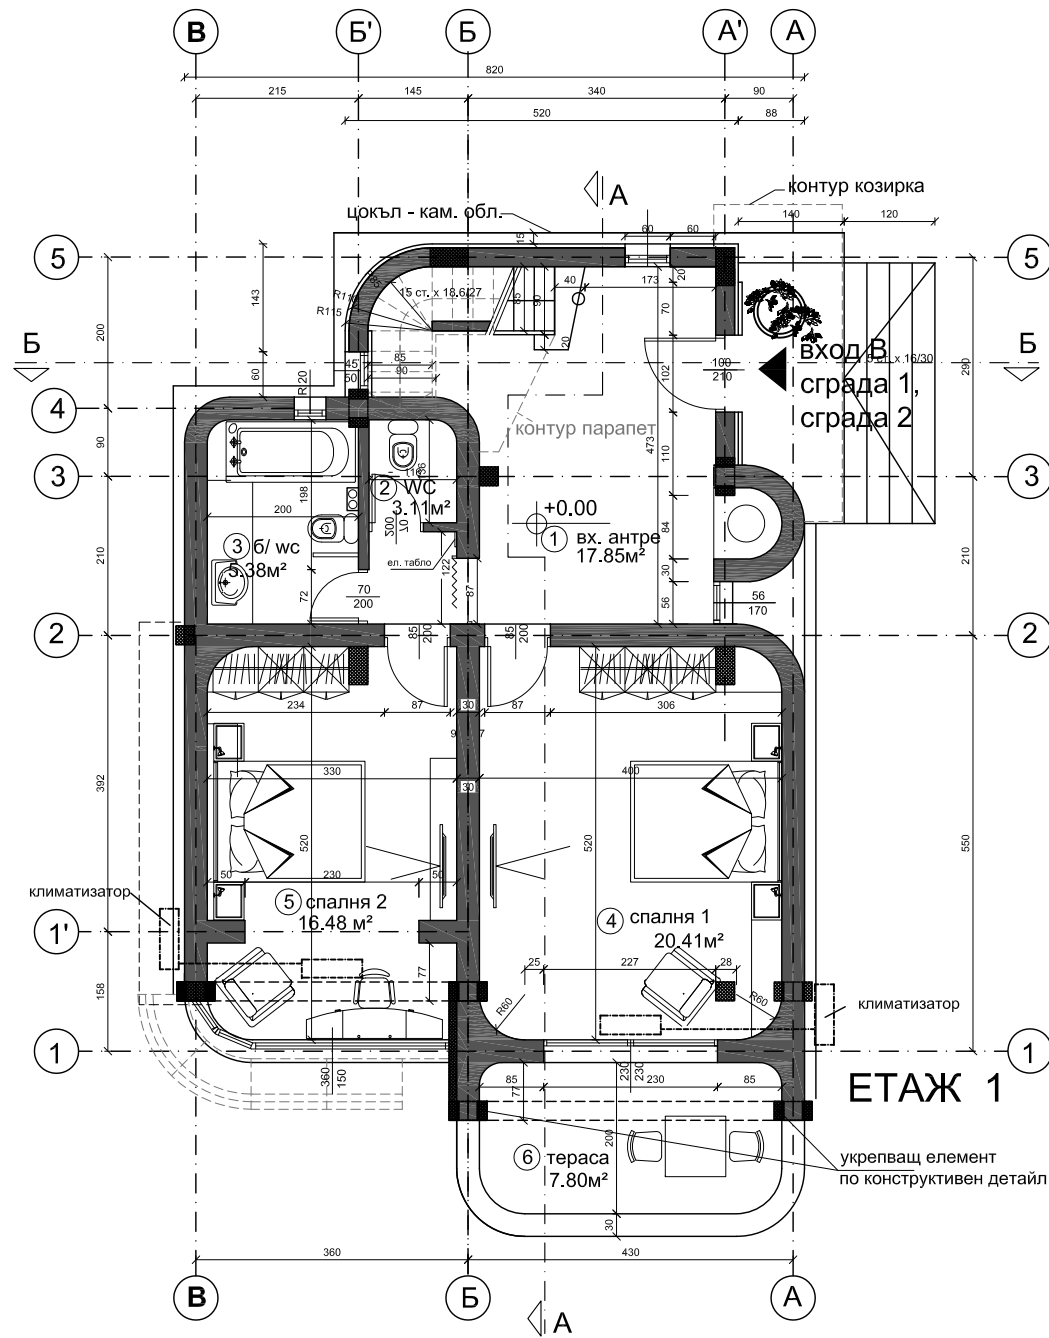

Сграда 2 вх.Б - РЗП: 160.80 кв.м
 Покривна тераса - 17.51 кв.м

ЕТАЖ 1

ПОКРИВНА ТЕРАСА

СПЕЦИФИКАЦИЯ НА МАТЕРИАЛИ					
№	Помещ.	m2	Под	Стени	Таван
1	Вх. антре	17.85	теракота	латекс ластично кам, обл.	м-ка+шп-ка
2	Килер	3.11	теракота	фаянс	м-ка+шп-ка
3	Б / ВС	5.38	теракота	фаянс	м-ка+шп-ка
4	Спалня 1	20.41	теракота	м-ка+латекс	м-ка+шп-ка
5	Спалня 2	16.48	теракота	м-ка+латекс	м-ка+шп-ка
6	Тераса	7.80	теракота	мазилка ластично кам, обл.	мазилка
7	Хол/Трап./Кухня	50.61	теракота	м-ка+латекс	м-ка+шп-ка
8	Покривна тераса	12.00	теракота	мазилка ластично кам, обл.	

ЮЖНА ФАСАДА

ДЕКАРТ ООД
 Варна 9005 Чайка 21а
 тел +359 (0)52 303082
 факс +359(0)52 310162
 decart@decart-bg.eu
 www.decart-bg.eu

ЛК

КВ.М

Сграда 2 вх. В - РЗП: 160.80 кв.м
 Покривна тераса - 17.51 кв.м

СПЕЦИФИКАЦИЯ НА МАТЕРИАЛИ					
№	Помещ.	м2	Под	Стени	Таван
1	Вх. антре	17.85	теракота	латекс	м-ка+шп-ка
2	Килер	3.11	теракота	фаянс	м-ка+шп-ка
3	Б / WC	5.38	теракота	фаянс	м-ка+шп-ка
4	Спалня 1	20.41	теракота	м-ка+латекс	м-ка+шп-ка
5	Спалня 2	16.48	теракота	м-ка+латекс	м-ка+шп-ка
6	Тераса	7.80	теракота	мазилка	мазилка
7	Хол/Трап./Кухня	50.61	теракота	м-ка+латекс	м-ка+шп-ка
8	Покривна тераса	12.00	теракота	мазилка	мазилка