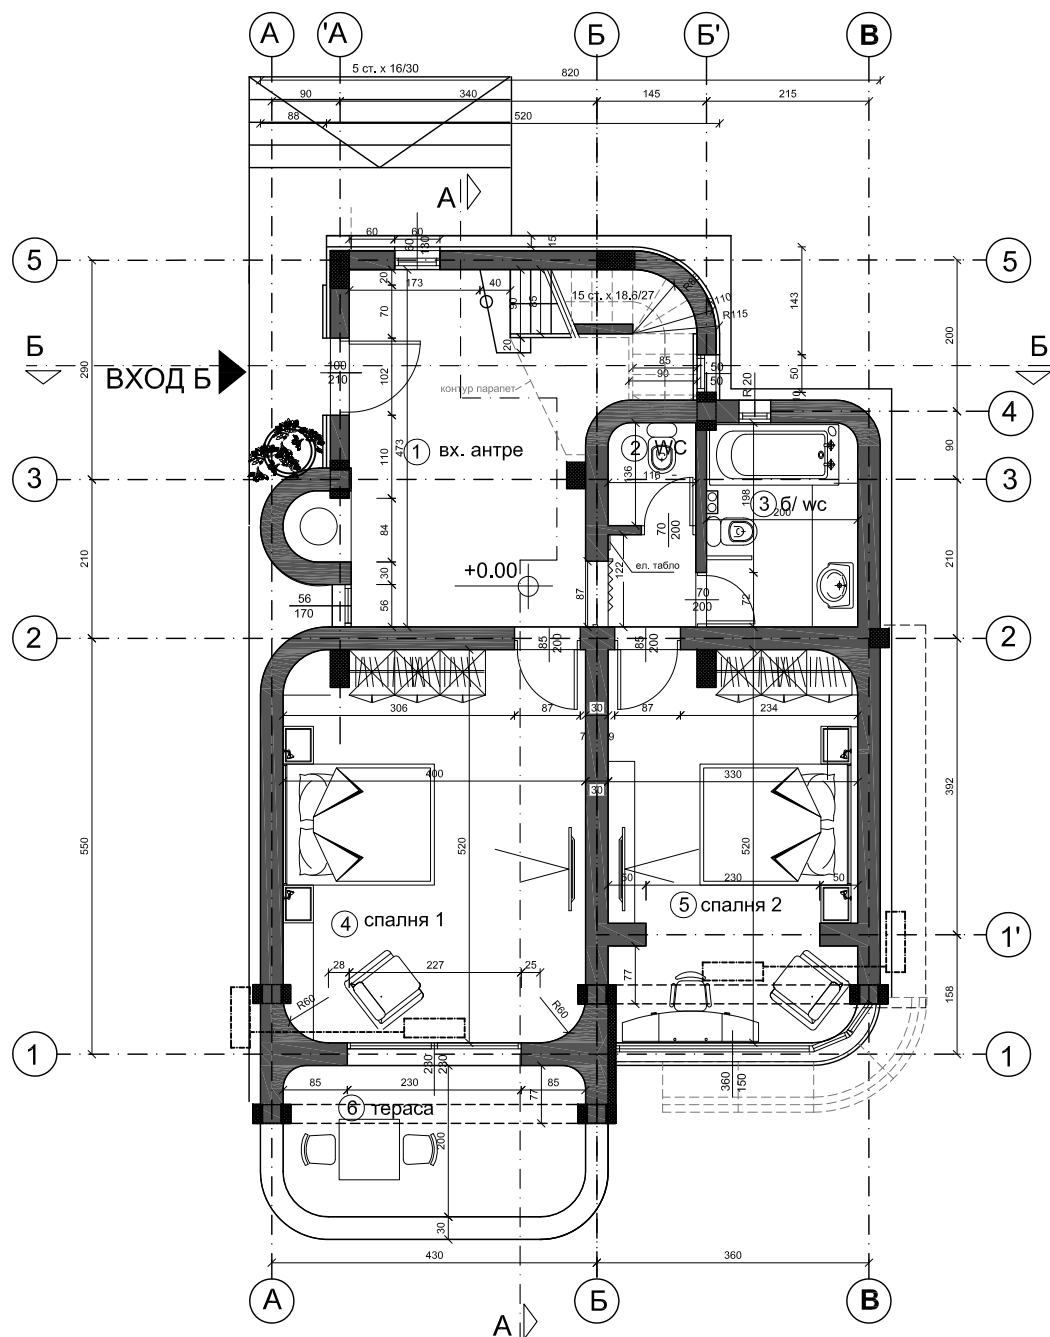

Сграда 2 вх.Б - РЗП: 160.80 кв.м
 Покривна тераса - 17.51 кв.м

ЕТАЖ 1

ПОКРИВНА ТЕРАСА

СПЕЦИФИКАЦИЯ НА МАТЕРИАЛИ					
№	Помещ.	m2	Под	Стени	Таван
1	Вх. антре	17.85	теракота	латекс ластично кам, обл.	м-ка+шп-ка
2	Килер	3.11	теракота	фаянс	м-ка+шп-ка
3	Б / ВС	5.38	теракота	фаянс	м-ка+шп-ка
4	Спалня 1	20.41	теракота	м-ка+латекс	м-ка+шп-ка
5	Спалня 2	16.48	теракота	м-ка+латекс	м-ка+шп-ка
6	Тераса	7.80	теракота	мазилка ластично кам, обл.	мазилка
7	Хол/Трап./Кухня	50.61	теракота	м-ка+латекс	м-ка+шп-ка
8	Покривна тераса	12.00	теракота	мазилка ластично кам, обл.	

ЮЖНА ФАСАДА

ДЕКАРТ ООД
 Варна 9005 Чайка 21а
 тел +359 (0)52 303082
 факс +359(0)52 310162
 decart@decart-bg.eu
 www.decart-bg.eu

ЛК

КВ.М

Сграда 2 вх. В - РЗП: 160.80 кв.м
 Покривна тераса - 17.51 кв.м

СПЕЦИФИКАЦИЯ НА МАТЕРИАЛИ					
№	Помещ.	м2	Под	Стени	Таван
1	Вх. антре	17.85	теракота	латекс	м-ка+шп-ка
2	Килер	3.11	теракота	фаянс	м-ка+шп-ка
3	Б / WC	5.38	теракота	фаянс	м-ка+шп-ка
4	Спалня 1	20.41	теракота	м-ка+латекс	м-ка+шп-ка
5	Спалня 2	16.48	теракота	м-ка+латекс	м-ка+шп-ка
6	Тераса	7.80	теракота	мазилка	мазилка
7	Хол/Трап./Кухня	50.61	теракота	м-ка+латекс	м-ка+шп-ка
8	Покривна тераса	12.00	теракота	мазилка	мазилка