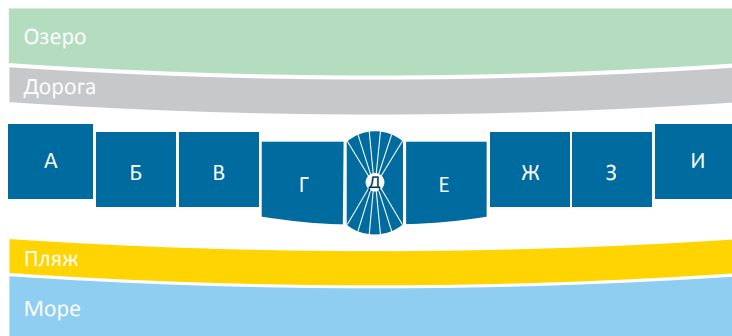

ЦОКОЛЬНЫЙ ЭТАЖ

Объект	Описание	Площадь	Вид	Склад
A1	2-спальный	134,66 м ²	Море/Озеро	2,86 м ²
A2	1-спальный	121,03 м ²	Море	2,83 м ²
A3	1-спальный	104,98 м ²	Море/Озеро	6,22 м ²

КОРПУС А

КОРПУС Б

КОРПУС В

КОРПУС Г

КОРПУС Д

Объект	Описание	Площадь	Вид	Склад
B1	2-спальный	133,34 м ²	Море/Озеро	2,87 м ²
B2	1-спальный	123,05 м ²	Море	2,87 м ²
B3	1-спальный	104,54 м ²	Море/Озеро	6,23 м ²
СПА центр В		269,02 м ²		
СПА центр Г		285,64 м ²		
Магазин		56,78 м ²		

ЦОКОЛЬНЫЙ ЭТАЖ

Объект	Описание	Площадь	Вид	Склад
Приемная		67,47 м ²		
Ресторан		283,65 м ²		
WC ресторан		27,20 м ²		
Ж1	2-спальный	132,87 м ²	Море/Озеро	2,87 м ²
Ж2	1-спальный	122,62 м ²	Море	2,87 м ²
Ж2А	1-спальный	104,88 м ²	Море/Озеро	

Озеро

Дорога

Объект	Описание	Площадь	Вид	Склад
"З"1	2-спальный	102,28 м ²	Море/Озеро	2,87 м ²
"З"2	1-спальный	86,66 м ²	Море	2,87 м ²
"З"3	1-спальный	84,31 м ²	Море/Озеро	6,22 м ²
И1	2-спальный	133,04 м ²	Море/Озеро	2,85 м ²
И2	1-спальный	120,30 м ²	Море	2,85 м ²
И3	1-спальный	103,68 м ²	Море/Озеро	6,19 м ²