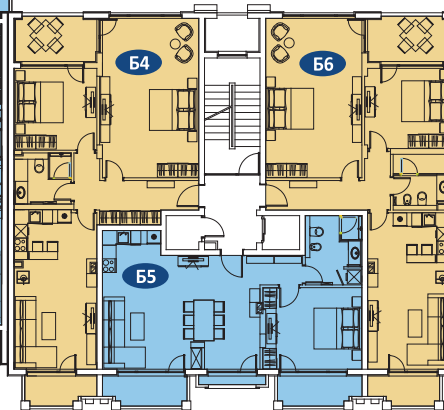

КОРПУС Г

КОРПУС Д

Объект	Описание	Площадь	Вид	Склад
B1	2-спальный	133,34 м ²	Море/Озеро	2,87 м ²
B2	1-спальный	123,05 м ²	Море	2,87 м ²
B3	1-спальный	104,54 м ²	Море/Озеро	6,23 м ²
СПА центр В		269,02 м ²		
СПА центр Г		285,64 м ²		
Магазин		56,78 м ²		

Озеро

Дорога

Объект	Описание	Площадь	Вид	Склад
"З"1	2-спальный	102,28 м ²	Море/Озеро	2,87 м ²
"З"2	1-спальный	86,66 м ²	Море	2,87 м ²
"З"3	1-спальный	84,31 м ²	Море/Озеро	6,22 м ²
И1	2-спальный	133,04 м ²	Море/Озеро	2,85 м ²
И2	1-спальный	120,30 м ²	Море	2,85 м ²
И3	1-спальный	103,68 м ²	Море/Озеро	6,19 м ²

Пляж

Море

ПЕРВЫЙ ЭТАЖ

Объект	Описание	Площадь	Вид	Склад
A4	2-спальный	131,00 м ²	Море/Озеро	3,52 м ²
A5	1-спальный	102,68 м ²	Море	3,52 м ²
A6	2-спальный	126,71 м ²	Море/Озеро	3,52 м ²
B4	2-спальный	126,68 м ²	Море/Озеро	3,53 м ²
B5	1-спальный	97,94 м ²	Море	3,53 м ²
B6	2-спальный	123,50 м ²	Море/Озеро	3,53 м ²

КОРПУС А

КОРПУС Б

КОРПУС В

КОРПУС Г

КОРПУС Д

Объект	Описание	Площадь	Вид	Склад
B1	2-спальный	126,67 м ²	Море/Озеро	2,16 м ²
B2	1-спальный	97,93 м ²	Море	3,02 м ²
B3	2-спальный	123,49 м ²	Море/Озеро	3,02 м ²
Г1	2-спальный	132,68 м ²	Море/Озеро	2,15 м ²
Г2	1-спальный	113,92 м ²	Море	3,01 м ²
Г3	2-спальный	135,04 м ²	Море/Озеро	3,01 м ²
Д1	2-спальный	149,12 м ²	Море/Озеро	3,54 м ²