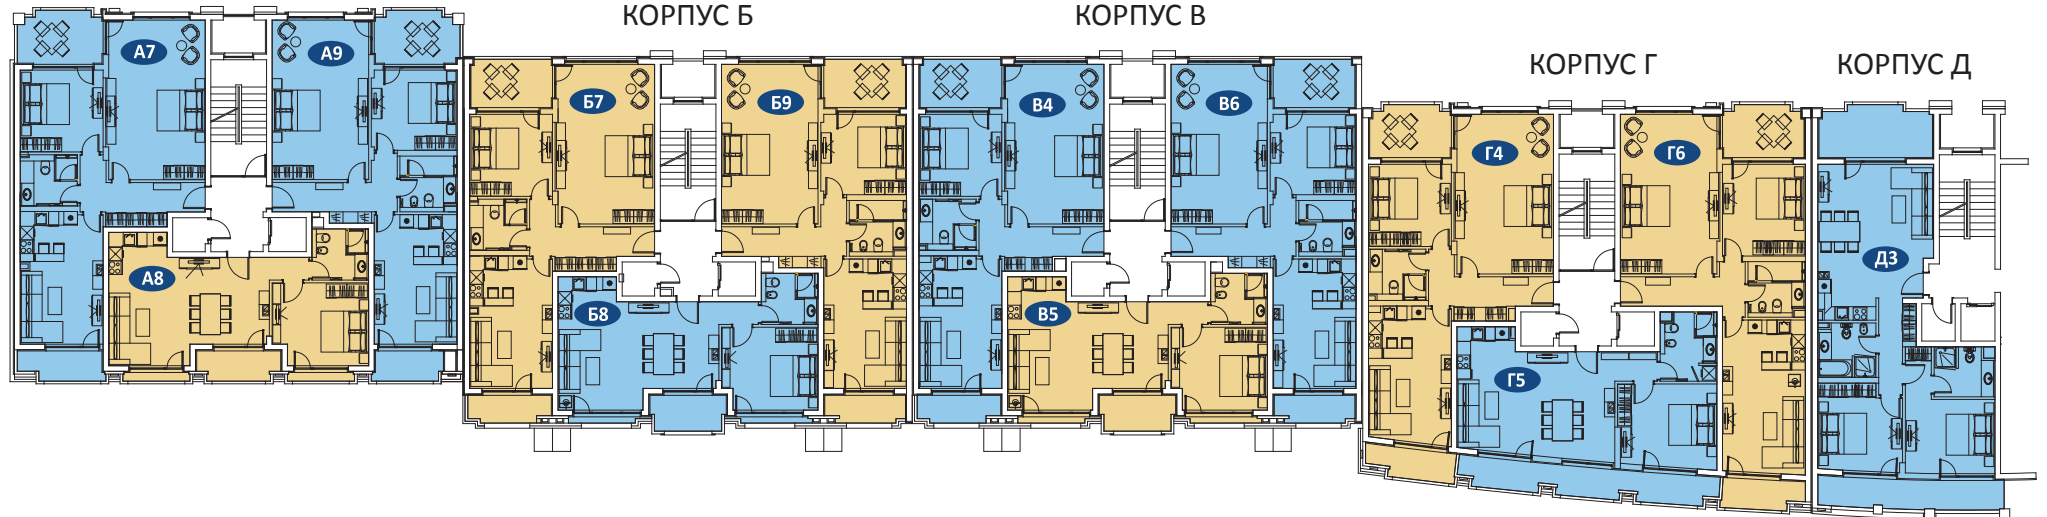

КОРПУС Г

КОРПУС Д

Объект	Описание	Площадь	Вид	Склад
B1	2-спальный	133,34 м ²	Море/Озеро	2,87 м ²
B2	1-спальный	123,05 м ²	Море	2,87 м ²
B3	1-спальный	104,54 м ²	Море/Озеро	6,23 м ²
СПА центр В		269,02 м ²		
СПА центр Г		285,64 м ²		
Магазин		56,78 м ²		

Озеро

Дорога

Объект	Описание	Площадь	Вид	Склад
"З"4	2-спальный	126,14 м ²	Море/Озеро	3,52 м ²
"З"5	1-спальный	97,52 м ²	Море	3,52 м ²
"З"6	2-спальный	122,99 м ²	Море/Озеро	3,52 м ²
И4	2-спальный	130,75 м ²	Море/Озеро	3,50 м ²
И5	1-спальный	100,95 м ²	Море	3,50 м ²
И6	2-спальный	124,68 м ²	Море/Озеро	3,50 м ²

Пляж

Море

ВТОРОЙ ЭТАЖ

Объект	Описание	Площадь	Вид	Склад
A7	2-спальный	124,73 м ²	Море/Озеро	3,52 м ²
A8	1-спальный	83,82 м ²	Море	2,78 м ²
A9	2-спальный	120,76 м ²	Море/Озеро	3,35 м ²
Б7	2-спальный	122,67 м ²	Море/Озеро	3,53 м ²
Б8	1-спальный	86,32 м ²	Море	2,79 м ²
Б9	2-спальный	120,51 м ²	Море/Озеро	3,35 м ²

КОРПУС А

КОРПУС Б

КОРПУС В

КОРПУС Г

КОРПУС Д

Объект	Описание	Площадь	Вид	Склад
В4	2-спальный	122,66 м ²	Море/Озеро	3,66 м ²
В5	1-спальный	86,31 м ²	Море	4,08 м ²
В6	2-спальный	120,49 м ²	Море/Озеро	4,38 м ²
Г4	2-спальный	124,80 м ²	Море/Озеро	3,65 м ²
Г5	1-спальный	98,85 м ²	Море	4,06 м ²
Г6	2-спальный	128,44 м ²	Море/Озеро	4,36 м ²
Д3	2-спальный	140,01 м ²	Море/Озеро	3,48 м ²