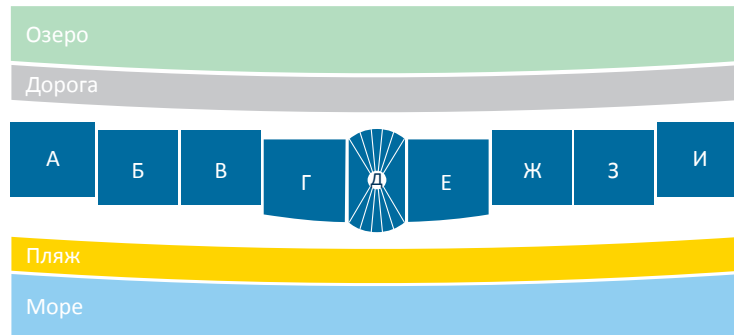

ТРЕТИЙ ЭТАЖ

Объект	Описание	Площадь	Вид	Склад
A10	2-спальный	116,26 м²	Море/Озеро	3,35 м²
A11	1-спальный	83,35 м²	Море	5,33 м²
A12	2-спальный	120,55 м²	Море/Озеро	7,93 м²
Б10	2-спальный	122,21 м²	Море/Озеро	3,35 м²
Б11	1-спальный	85,69 м²	Море	5,34 м²
Б12	2-спальный	120,20 м²	Море/Озеро	7,94 м²

Объект	Описание	Площадь	Вид	Склад
В7	2-спальный	122,19 м²	Море/Озеро	5,73 м²
В8	1-спальный	85,68 м²	Море	4,93 м²
В9	2-спальный	120,18 м²	Море/Озеро	2,60 м²
Г7	2-спальный	125,35 м²	Море/Озеро	5,70 м²
Г8	1-спальный	97,62 м²	Море	5,68 м²
Г9	2-спальный	129,11 м²	Море/Озеро	4,30 м²
Д5	2-спальный	139,29 м²	Море/Озеро	2,36 м²