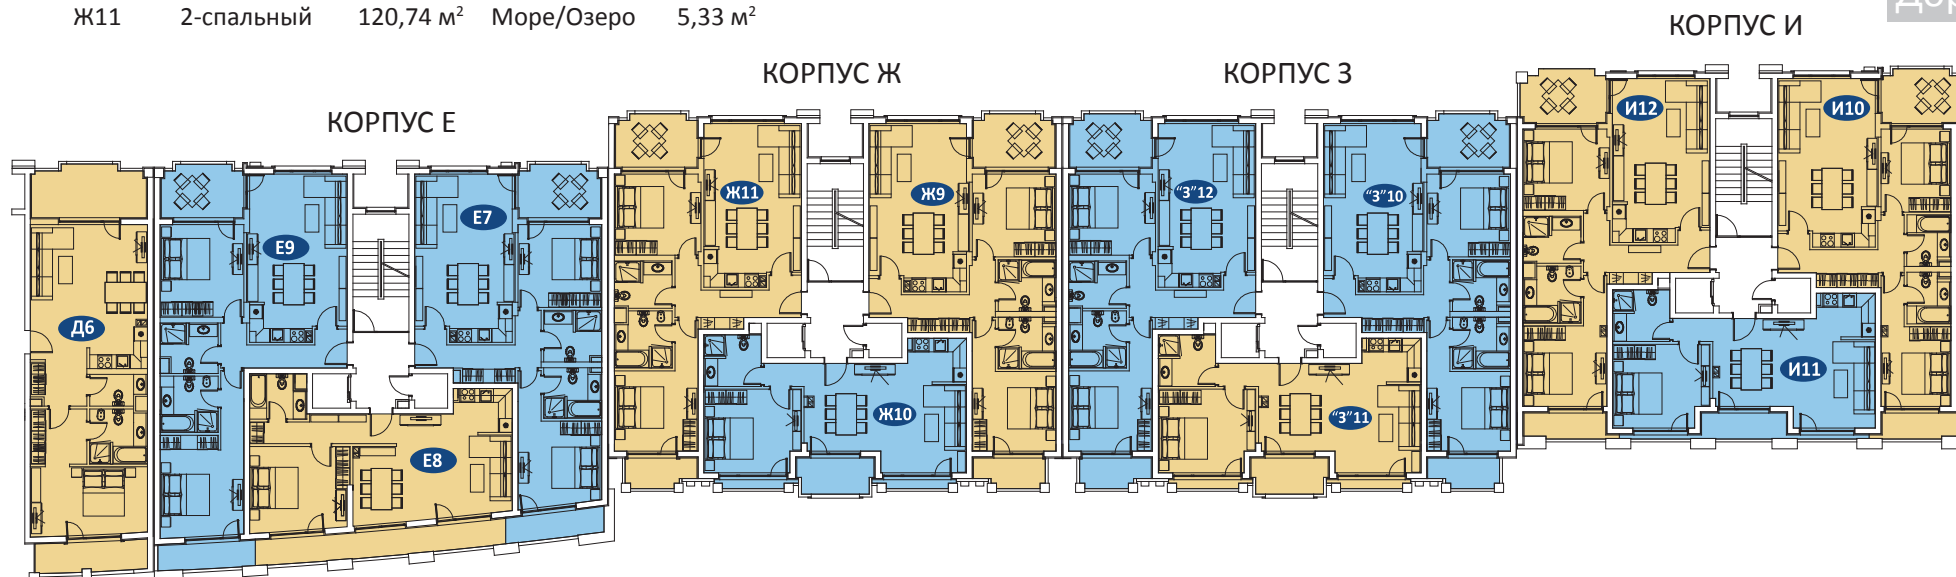

Объект	Описание	Площадь	Вид	Склад
В7	2-спальный	122,19 м ²	Море/Озеро	5,73 м ²
В8	1-спальный	85,68 м ²	Море	4,93 м ²
В9	2-спальный	120,18 м ²	Море/Озеро	2,60 м ²
Г7	2-спальный	125,35 м ²	Море/Озеро	5,70 м ²
Г8	1-спальный	97,62 м ²	Море	5,68 м ²
Г9	2-спальный	129,11 м ²	Море/Озеро	4,30 м ²
Д5	2-спальный	139,29 м ²	Море/Озеро	2,36 м ²

ТРЕТИЙ ЭТАЖ

Объект	Описание	Площадь	Вид	Склад
Д6	1-спальный	117,43 м ²	Море/Озеро	2,49 м ²
Е7	2-спальный	124,25 м ²	Море/Озеро	5,70 м ²
Е8	1-спальный	96,76 м ²	Море	5,67 м ²
Е9	2-спальный	128,05 м ²	Море/Озеро	4,28 м ²
Ж9	2-спальный	120,75 м ²	Море/Озеро	3,35 м ²
Ж10	1-спальный	85,37 м ²	Море	3,35 м ²
Ж11	2-спальный	120,74 м ²	Море/Озеро	5,33 м ²

Озеро

Дорога

Объект	Описание	Площадь	Вид	Склад
“З”10	2-спальный	121,68 м ²	Море/Озеро	3,35 м ²
“З”11	1-спальный	85,32 м ²	Море	5,33 м ²
“З”12	2-спальный	119,70 м ²	Море/Озеро	7,93 м ²
И10	2-спальный	114,30 м ²	Море/Озеро	3,33 м ²
И11	1-спальный	81,94 м ²	Море	5,30 м ²
И12	2-спальный	118,62 м ²	Море/Озеро	7,88 м ²

Озеро

Дорога

Объект	Описание	Площадь	Вид	Склад
“З”13	3-спальный	165,41 м ²	Море/Озеро	6,65 м ²
“З”14	3-спальный	145,55 м ²	Море/Озеро	3,56 м ²
И13	2-спальный	301,17 м ²	Море/Озеро	6,61 м ²

Пляж

Море

ПОДВАЛ