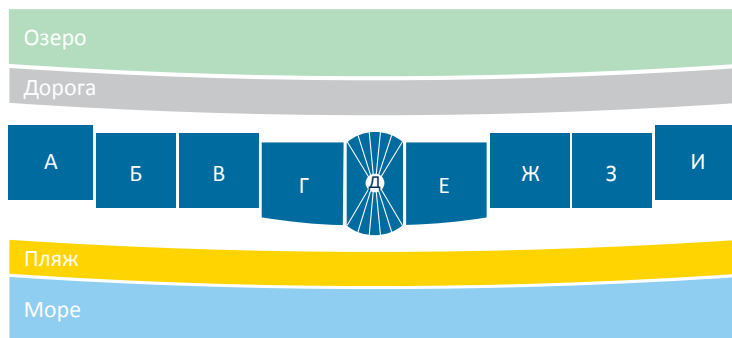

Пляж

Море

ВТОРОЙ ЭТАЖ

Объект	Описание	Площадь	Вид	Склад
A7	2-спальный	124,73 м ²	Море/Озеро	3,52 м ²
A8	1-спальный	83,82 м ²	Море	2,78 м ²
A9	2-спальный	120,76 м ²	Море/Озеро	3,35 м ²
Б7	2-спальный	122,67 м ²	Море/Озеро	3,53 м ²
Б8	1-спальный	86,32 м ²	Море	2,79 м ²
Б9	2-спальный	120,51 м ²	Море/Озеро	3,35 м ²

КОРПУС А

КОРПУС Б

КОРПУС В

КОРПУС Г

КОРПУС Д

Объект	Описание	Площадь	Вид	Склад
В4	2-спальный	122,66 м ²	Море/Озеро	3,66 м ²
В5	1-спальный	86,31 м ²	Море	4,08 м ²
В6	2-спальный	120,49 м ²	Море/Озеро	4,38 м ²
Г4	2-спальный	124,80 м ²	Море/Озеро	3,65 м ²
Г5	1-спальный	98,85 м ²	Море	4,06 м ²
Г6	2-спальный	128,44 м ²	Море/Озеро	4,36 м ²
Д3	2-спальный	140,01 м ²	Море/Озеро	3,48 м ²