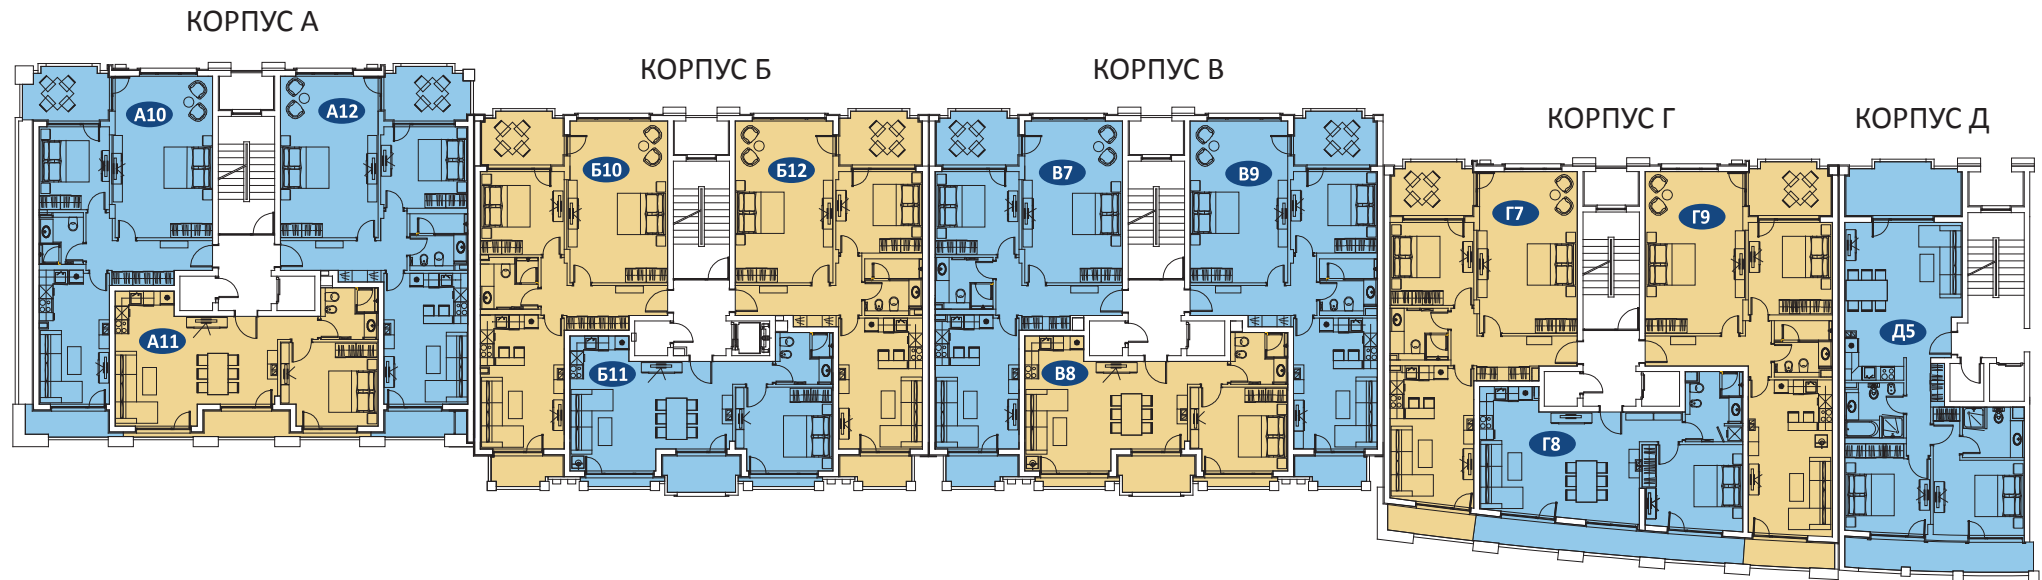

КОРПУС Г

КОРПУС Д

Объект	Описание	Площадь	Вид	Склад
B1	2-спальный	133,34 м ²	Море/Озеро	2,87 м ²
B2	1-спальный	123,05 м ²	Море	2,87 м ²
B3	1-спальный	104,54 м ²	Море/Озеро	6,23 м ²
СПА центр В		269,02 м ²		
СПА центр Г		285,64 м ²		
Магазин		56,78 м ²		

Озеро

Дорога

Объект	Описание	Площадь	Вид	Склад
"З"7	2-спальный	122,14 м ²	Море/Озеро	3,52 м ²
"З"8	1-спальный	85,95 м ²	Море	2,78 м ²
"З"9	2-спальный	120,01 м ²	Море/Озеро	3,35 м ²
И7	2-спальный	122,63 м ²	Море/Озеро	3,50 м ²
И8	1-спальный	82,41 м ²	Море	2,77 м ²
И9	2-спальный	118,83 м ²	Море/Озеро	3,33 м ²

Пляж

Море

ТРЕТИЙ ЭТАЖ

Объект	Описание	Площадь	Вид	Склад
A10	2-спальный	116,26 м ²	Море/Озеро	3,35 м ²
A11	1-спальный	83,35 м ²	Море	5,33 м ²
A12	2-спальный	120,55 м ²	Море/Озеро	7,93 м ²
Б10	2-спальный	122,21 м ²	Море/Озеро	3,35 м ²
Б11	1-спальный	85,69 м ²	Море	5,34 м ²
Б12	2-спальный	120,20 м ²	Море/Озеро	7,94 м ²

Озеро

Дорога

Объект	Описание	Площадь	Вид	Склад
“З”13	3-спальный	165,41 м ²	Море/Озеро	6,65 м ²
“З”14	3-спальный	145,55 м ²	Море/Озеро	3,56 м ²
И13	2-спальный	301,17 м ²	Море/Озеро	6,61 м ²

Пляж

Море

ПОДВАЛ