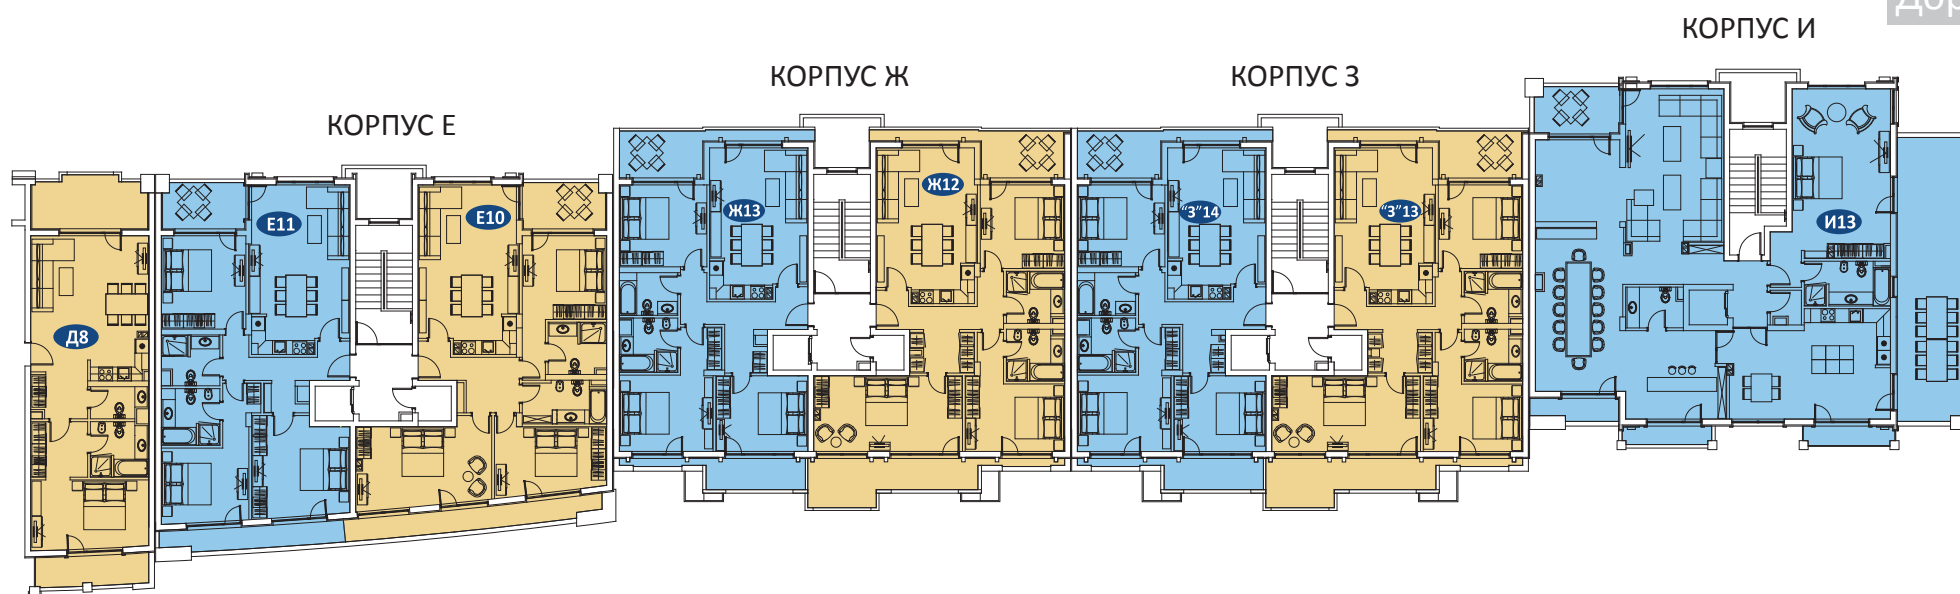

КОРПУС Г

КОРПУС Д

Объект	Описание	Площадь	Вид	Склад
B1	2-спальный	133,34 м ²	Море/Озеро	2,87 м ²
B2	1-спальный	123,05 м ²	Море	2,87 м ²
B3	1-спальный	104,54 м ²	Море/Озеро	6,23 м ²
СПА центр В		269,02 м ²		
СПА центр Г		285,64 м ²		
Магазин		56,78 м ²		

Объект	Описание	Площадь	Вид	Склад
В10	2-спальный	166,51 м ²	Море/Озеро	4,20 м ²
В11	2-спальный	146,13 м ²	Море/Озеро	3,93 м ²
Г10	2-спальный	161,11 м ²	Море/Озеро	2,67 м ²
Г11	2-спальный	155,35 м ²	Море/Озеро	3,91 м ²
Д7	2-спальный	138,60 м ²	Море/Озеро	2,49 м ²

ЧЕТВЕРТЫЙ ЭТАЖ

Объект	Описание	Площадь	Вид	Склад
Д8	1-спальный	116,45 м ²	Море/Озеро	2,49 м ²
Е10	3-спальный	159,03 м ²	Море/Озеро	2,66 м ²
Е11	3-спальный	153,71 м ²	Море/Озеро	3,90 м ²
Ж12	3-спальный	165,49 м ²	Море/Озеро	7,93 м ²
Ж13	3-спальный	145,62 м ²	Море/Озеро	6,65 м ²

Озеро

Дорога

Объект	Описание	Площадь	Вид	Склад
“З”13	3-спальный	165,41 м ²	Море/Озеро	6,65 м ²
“З”14	3-спальный	145,55 м ²	Море/Озеро	3,56 м ²
И13	2-спальный	301,17 м ²	Море/Озеро	6,61 м ²

Пляж

Море

ПОДВАЛ