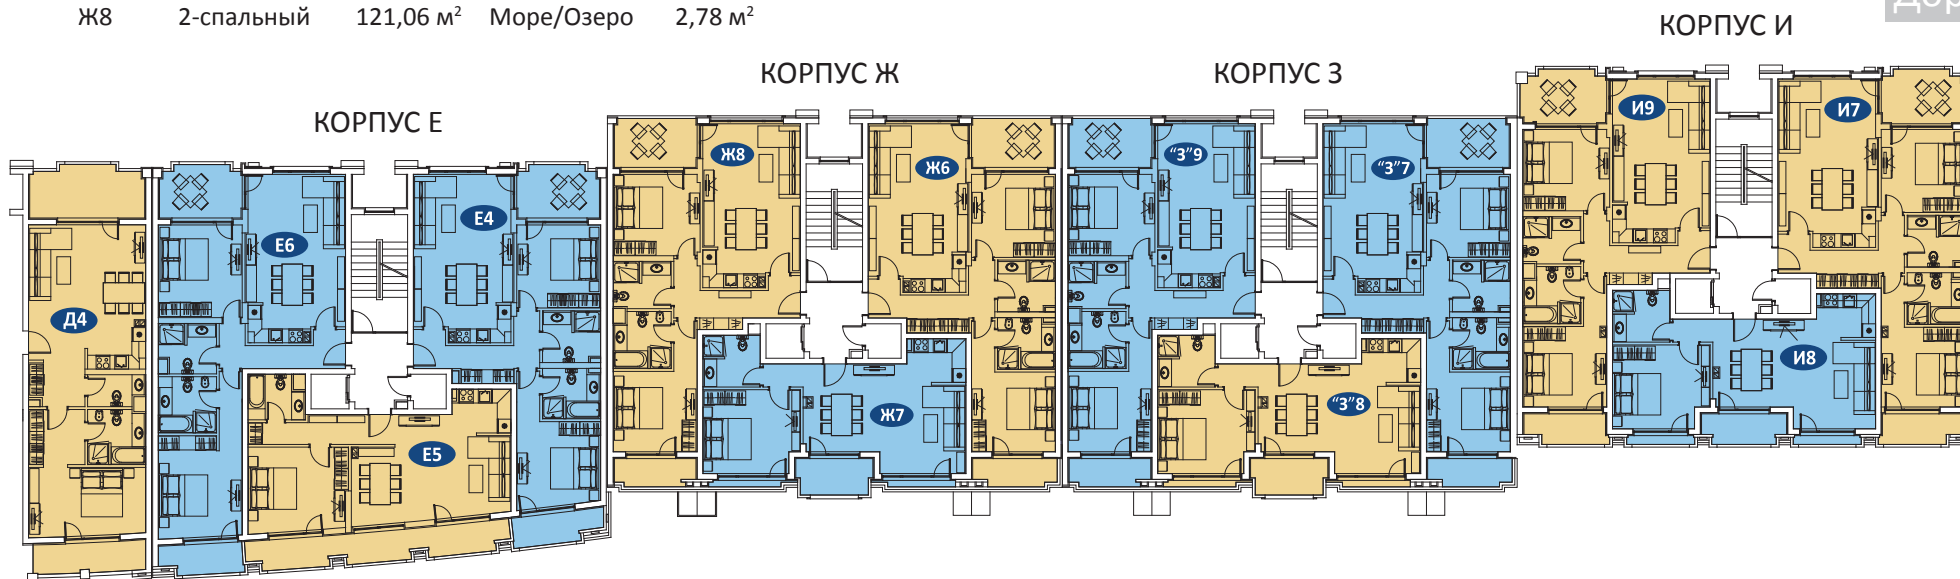

КОРПУС А

КОРПУС Б

КОРПУС В

КОРПУС Г

КОРПУС Д

Объект	Описание	Площадь	Вид	Склад
В4	2-спальный	122,66 м ²	Море/Озеро	3,66 м ²
В5	1-спальный	86,31 м ²	Море	4,08 м ²
В6	2-спальный	120,49 м ²	Море/Озеро	4,38 м ²
Г4	2-спальный	124,80 м ²	Море/Озеро	3,65 м ²
Г5	1-спальный	98,85 м ²	Море	4,06 м ²
Г6	2-спальный	128,44 м ²	Море/Озеро	4,36 м ²
Д3	2-спальный	140,01 м ²	Море/Озеро	3,48 м ²

ВТОРОЙ ЭТАЖ

Объект	Описание	Площадь	Вид	Склад
Д4	1-спальный	116,41 м ²	Море/Озеро	3,49 м ²
Е4	2-спальный	123,72 м ²	Море/Озеро	3,63 м ²
Е5	1-спальный	97,99 м ²	Море	4,06 м ²
Е6	2-спальный	127,37 м ²	Море/Озеро	4,35 м ²
Ж6	2-спальный	121,21 м ²	Море/Озеро	3,52 м ²
Ж7	1-спальный	85,99 м ²	Море	3,52 м ²
Ж8	2-спальный	121,06 м ²	Море/Озеро	2,78 м ²

Озеро

Дорога

Объект	Описание	Площадь	Вид	Склад
"З"7	2-спальный	122,14 м ²	Море/Озеро	3,52 м ²
"З"8	1-спальный	85,95 м ²	Море	2,78 м ²
"З"9	2-спальный	120,01 м ²	Море/Озеро	3,35 м ²
И7	2-спальный	122,63 м ²	Море/Озеро	3,50 м ²
И8	1-спальный	82,41 м ²	Море	2,77 м ²
И9	2-спальный	118,83 м ²	Море/Озеро	3,33 м ²

Озеро

Дорога

Объект	Описание	Площадь	Вид	Склад
“З”13	3-спальный	165,41 м ²	Море/Озеро	6,65 м ²
“З”14	3-спальный	145,55 м ²	Море/Озеро	3,56 м ²
И13	2-спальный	301,17 м ²	Море/Озеро	6,61 м ²

Пляж

Море

ПОДВАЛ