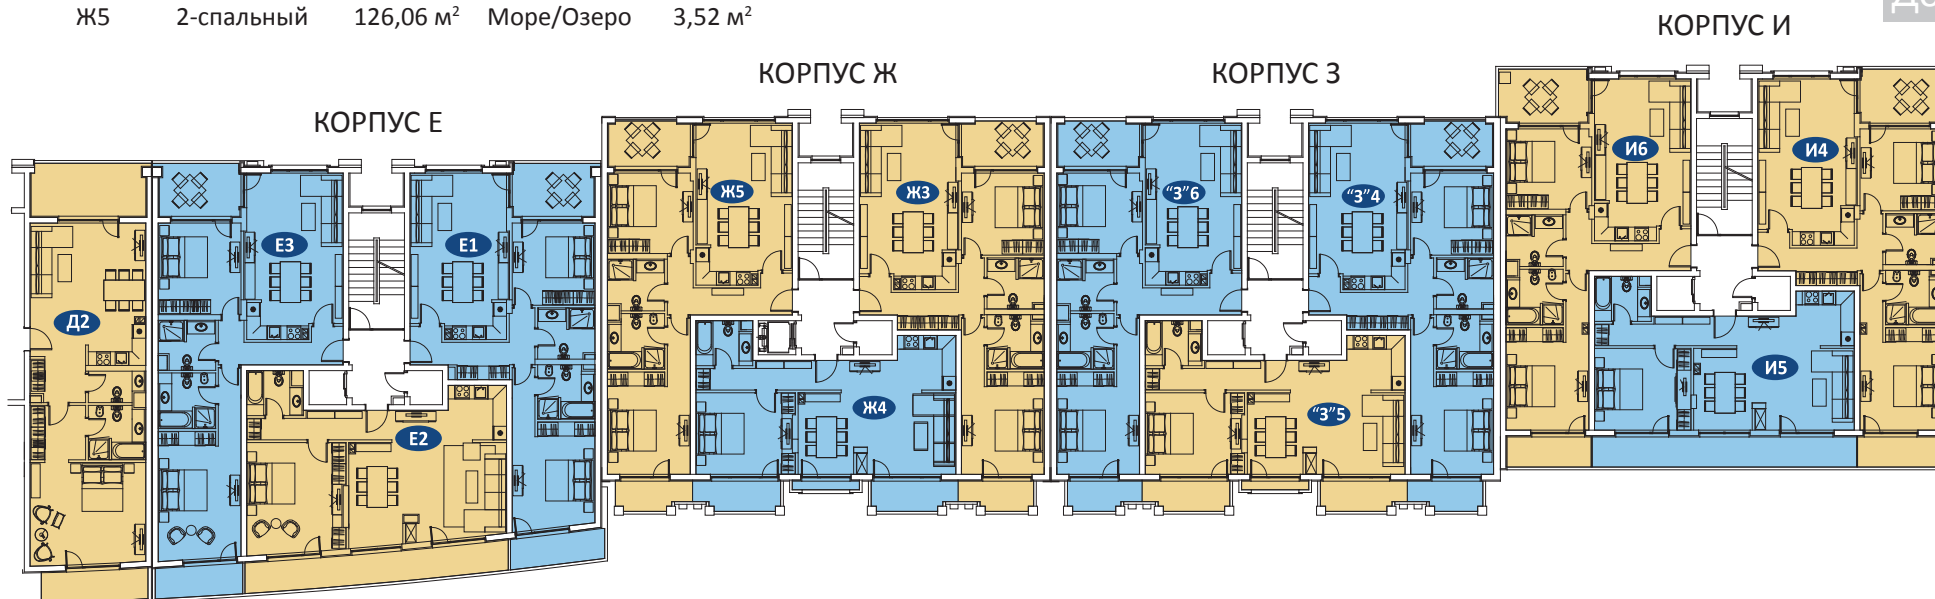

ПЕРВЫЙ ЭТАЖ

Объект	Описание	Площадь	Вид	Склад
Д2	1-спальный	127,09 м²	Море/Озеро	3,54 м²
Е1	2-спальный	131,53 м²	Море/Озеро	2,13 м²
Е2	1-спальный	112,94 м²	Море	2,99 м²
Е3	2-спальный	133,92 м²	Море/Озеро	2,99 м²
Ж3	2-спальный	125,17 м²	Море/Озеро	6,22 м²
Ж4	1-спальный	97,56 м²	Море	3,52 м²
Ж5	2-спальный	126,06 м²	Море/Озеро	3,52 м²

Озеро

Дорога

Объект	Описание	Площадь	Вид	Склад
"З"4	2-спальный	126,14 м²	Море/Озеро	3,52 м²
"З"5	1-спальный	97,52 м²	Море	3,52 м²
"З"6	2-спальный	122,99 м²	Море/Озеро	3,52 м²
И4	2-спальный	130,75 м²	Море/Озеро	3,50 м²
И5	1-спальный	100,95 м²	Море	3,50 м²
И6	2-спальный	124,68 м²	Море/Озеро	3,50 м²

Пляж

Море