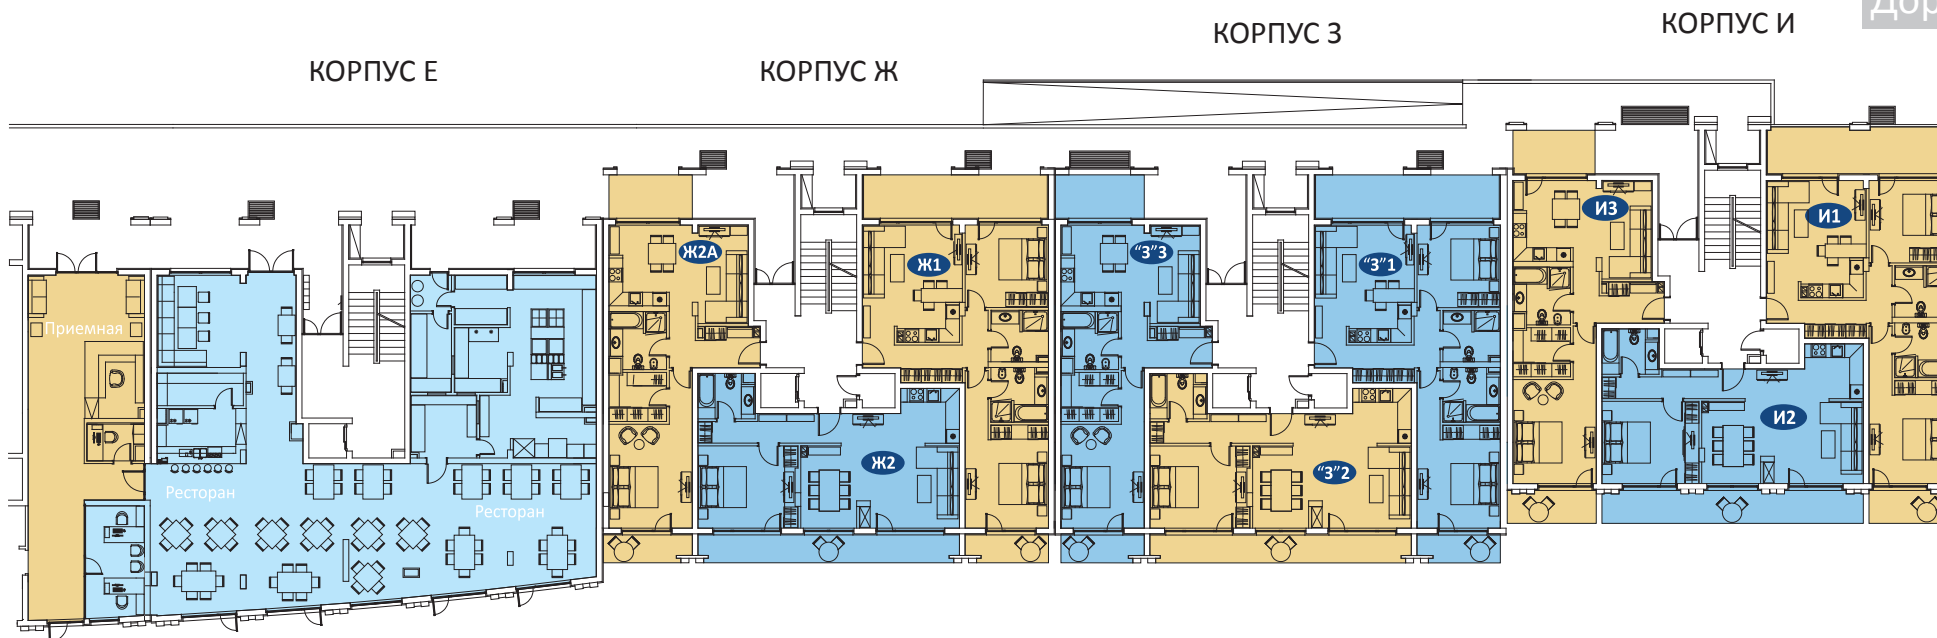

ЦОКОЛЬНЫЙ ЭТАЖ

Объект	Описание	Площадь	Вид	Склад
Приемная		67,47 м²		
Ресторан		283,65 м²		
WC ресторан		27,20 м²		
Ж1	2-спальный	132,87 м²	Море/Озеро	2,87 м²
Ж2	1-спальный	122,62 м²	Море	2,87 м²
Ж2А	1-спальный	104,88 м²	Море/Озеро	

Озеро

Дорога

Объект	Описание	Площадь	Вид	Склад
"З"1	2-спальный	102,28 м²	Море/Озеро	2,87 м²
"З"2	1-спальный	86,66 м²	Море	2,87 м²
"З"3	1-спальный	84,31 м²	Море/Озеро	6,22 м²
И1	2-спальный	133,04 м²	Море/Озеро	2,85 м²
И2	1-спальный	120,30 м²	Море	2,85 м²
И3	1-спальный	103,68 м²	Море/Озеро	6,19 м²

Пляж

Море