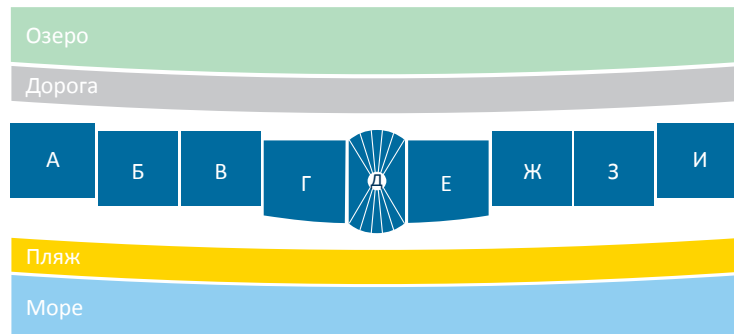

ЧЕТВЕРТЫЙ ЭТАЖ

Объект	Описание	Площадь	Вид	Склад
A13	2-спальный Терраса	95,83 м² 44,92 м²	Море/Озеро	6,67 м²
A14	2-спальный	144,75 м²	Море/Озеро	3,55 м²
Б13	2-спальный	166,53 м²	Море/Озеро	6,66 м²
Б14	2-спальный	146,14 м²	Море/Озеро	3,56 м²

Объект	Описание	Площадь	Вид	Склад
В10	2-спальный	166,51 м²	Море/Озеро	4,20 м²
В11	2-спальный	146,13 м²	Море/Озеро	3,93 м²
Г10	2-спальный	161,11 м²	Море/Озеро	2,67 м²
Г11	2-спальный	155,35 м²	Море/Озеро	3,91 м²
Д7	2-спальный	138,60 м²	Море/Озеро	2,49 м²