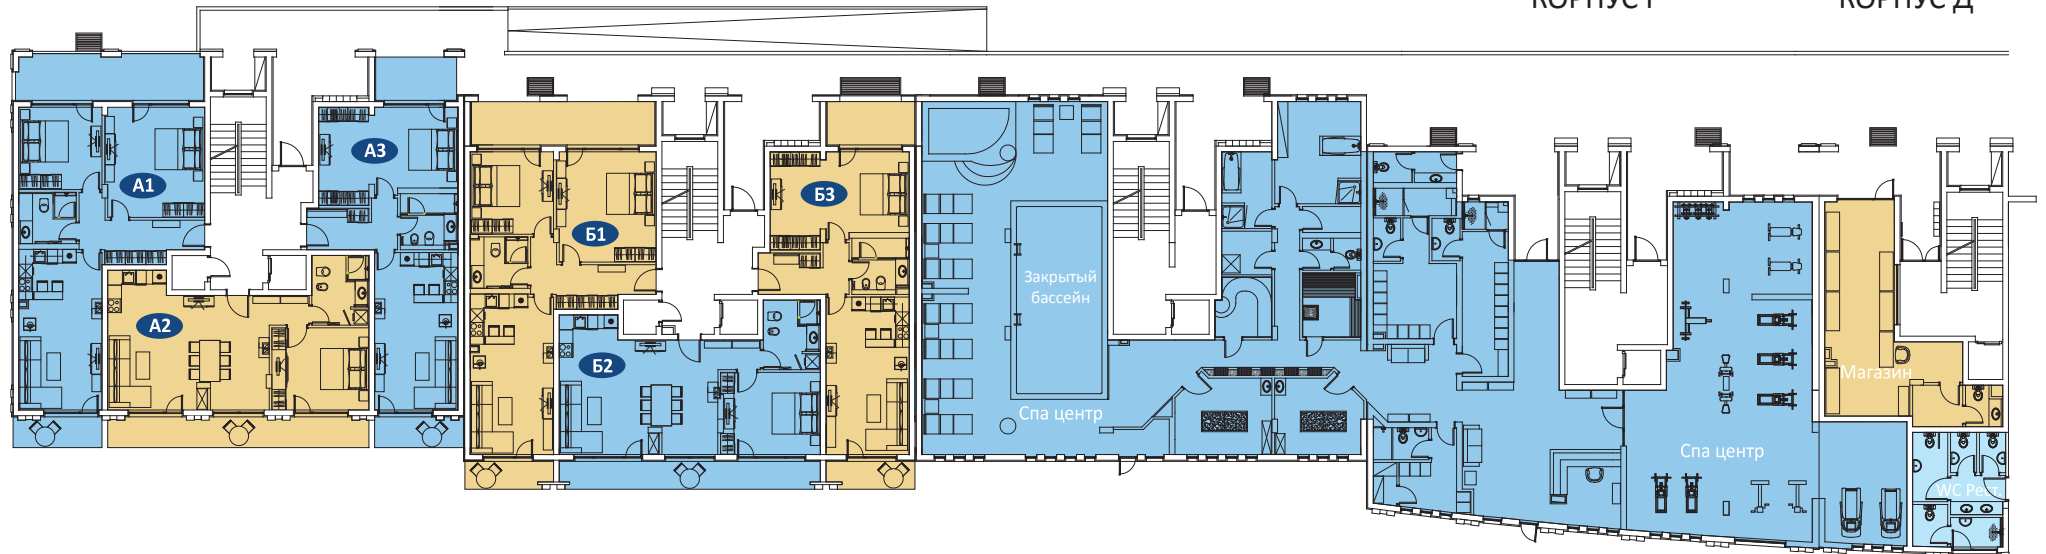

ЦОКОЛЬНЫЙ ЭТАЖ

Объект	Описание	Площадь	Вид	Склад
A1	2-спальный	134,66 м ²	Море/Озеро	2,86 м ²
A2	1-спальный	121,03 м ²	Море	2,83 м ²
A3	1-спальный	104,98 м ²	Море/Озеро	6,22 м ²

КОРПУС А

КОРПУС Б

КОРПУС В

КОРПУС Г

КОРПУС Д

Объект	Описание	Площадь	Вид	Склад
B1	2-спальный	133,34 м ²	Море/Озеро	2,87 м ²
B2	1-спальный	123,05 м ²	Море	2,87 м ²
B3	1-спальный	104,54 м ²	Море/Озеро	6,23 м ²
СПА центр В		269,02 м ²		
СПА центр Г		285,64 м ²		
Магазин		56,78 м ²		

ЦОКОЛЬНЫЙ ЭТАЖ

Объект	Описание	Площадь	Вид	Склад
Приемная		67,47 м ²		
Ресторан		283,65 м ²		
WC ресторан		27,20 м ²		
Ж1	2-спальный	132,87 м ²	Море/Озеро	2,87 м ²
Ж2	1-спальный	122,62 м ²	Море	2,87 м ²
Ж2А	1-спальный	104,88 м ²	Море/Озеро	

Озеро

Дорога

Объект	Описание	Площадь	Вид	Склад
“З”13	3-спальный	165,41 м ²	Море/Озеро	6,65 м ²
“З”14	3-спальный	145,55 м ²	Море/Озеро	3,56 м ²
И13	2-спальный	301,17 м ²	Море/Озеро	6,61 м ²

Пляж

Море

ПОДВАЛ