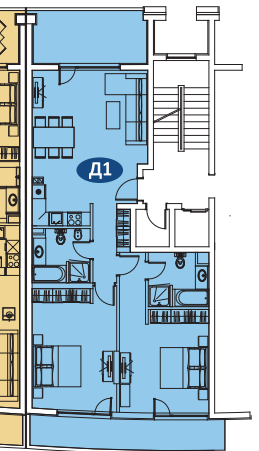

ЦОКОЛЬНЫЙ ЭТАЖ

Объект	Описание	Площадь	Вид	Склад
Приемная		67,47 м ²		
Ресторан		283,65 м ²		
WC ресторан		27,20 м ²		
Ж1	2-спальный	132,87 м ²	Море/Озеро	2,87 м ²
Ж2	1-спальный	122,62 м ²	Море	2,87 м ²
Ж2А	1-спальный	104,88 м ²	Море/Озеро	

КОРПУС А

КОРПУС Б

КОРПУС В

КОРПУС Г

КОРПУС Д

Объект	Описание	Площадь	Вид	Склад
B1	2-спальный	126,67 м ²	Море/Озеро	2,16 м ²
B2	1-спальный	97,93 м ²	Море	3,02 м ²
B3	2-спальный	123,49 м ²	Море/Озеро	3,02 м ²
Г1	2-спальный	132,68 м ²	Море/Озеро	2,15 м ²
Г2	1-спальный	113,92 м ²	Море	3,01 м ²
Г3	2-спальный	135,04 м ²	Море/Озеро	3,01 м ²
Д1	2-спальный	149,12 м ²	Море/Озеро	3,54 м ²

ПЕРВЫЙ ЭТАЖ

Объект	Описание	Площадь	Вид	Склад
Д2	1-спальный	127,09 м ²	Море/Озеро	3,54 м ²
Е1	2-спальный	131,53 м ²	Море/Озеро	2,13 м ²
Е2	1-спальный	112,94 м ²	Море	2,99 м ²
Е3	2-спальный	133,92 м ²	Море/Озеро	2,99 м ²
Ж3	2-спальный	125,17 м ²	Море/Озеро	6,22 м ²
Ж4	1-спальный	97,56 м ²	Море	3,52 м ²
Ж5	2-спальный	126,06 м ²	Море/Озеро	3,52 м ²