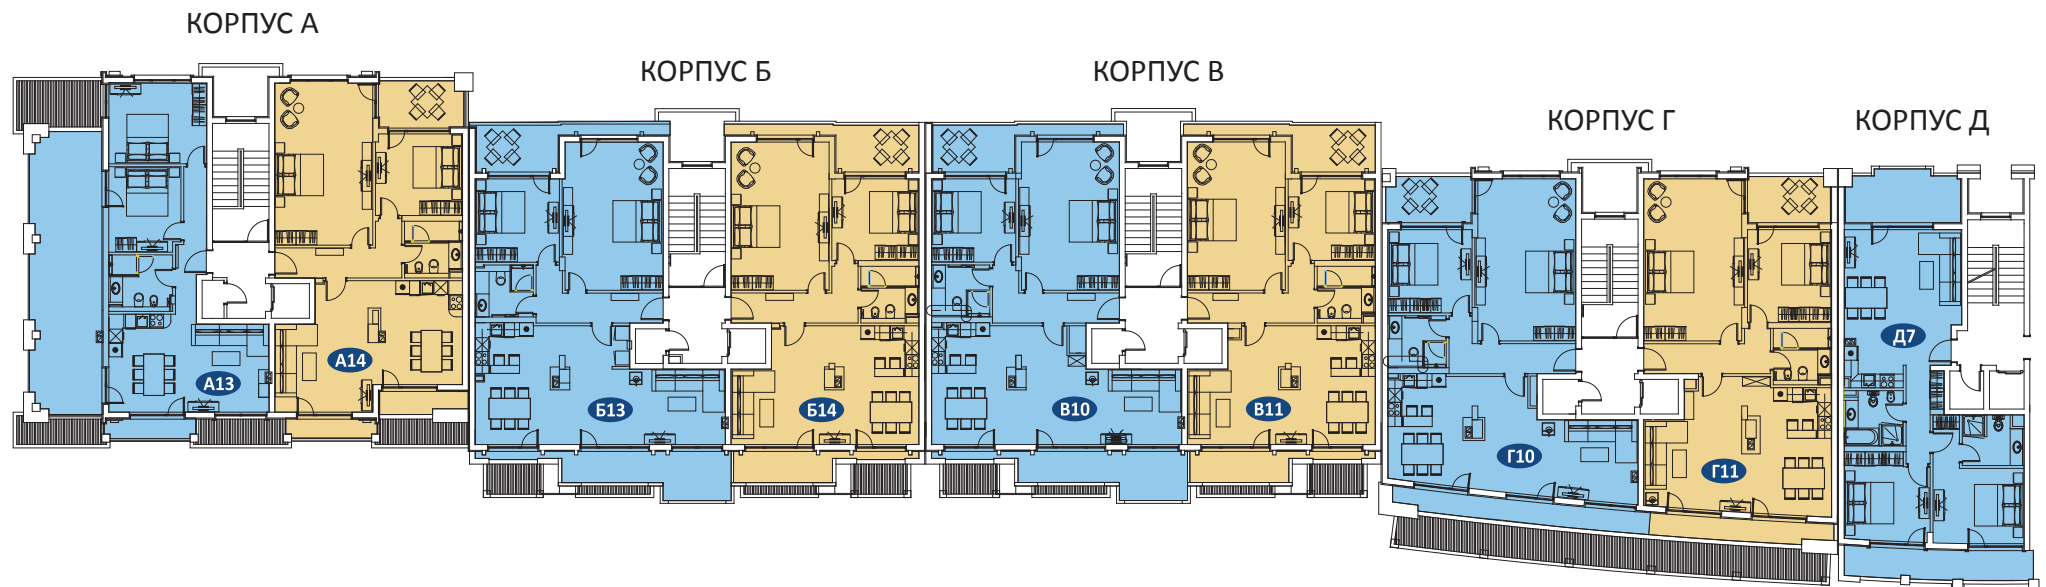

КОРПУС Г

КОРПУС Д

Объект	Описание	Площадь	Вид	Склад
B1	2-спальный	133,34 м ²	Море/Озеро	2,87 м ²
B2	1-спальный	123,05 м ²	Море	2,87 м ²
B3	1-спальный	104,54 м ²	Море/Озеро	6,23 м ²
СПА центр В		269,02 м ²		
СПА центр Г		285,64 м ²		
Магазин		56,78 м ²		

Озеро

Дорога

Объект	Описание	Площадь	Вид	Склад
“З”10	2-спальный	121,68 м ²	Море/Озеро	3,35 м ²
“З”11	1-спальный	85,32 м ²	Море	5,33 м ²
“З”12	2-спальный	119,70 м ²	Море/Озеро	7,93 м ²
И10	2-спальный	114,30 м ²	Море/Озеро	3,33 м ²
И11	1-спальный	81,94 м ²	Море	5,30 м ²
И12	2-спальный	118,62 м ²	Море/Озеро	7,88 м ²

Объект	Описание	Площадь	Вид	Склад
В10	2-спальный	166,51 м ²	Море/Озеро	4,20 м ²
В11	2-спальный	146,13 м ²	Море/Озеро	3,93 м ²
Г10	2-спальный	161,11 м ²	Море/Озеро	2,67 м ²
Г11	2-спальный	155,35 м ²	Море/Озеро	3,91 м ²
Д7	2-спальный	138,60 м ²	Море/Озеро	2,49 м ²

Озеро

Дорога

Объект	Описание	Площадь	Вид	Склад
“З”13	3-спальный	165,41 м ²	Море/Озеро	6,65 м ²
“З”14	3-спальный	145,55 м ²	Море/Озеро	3,56 м ²
И13	2-спальный	301,17 м ²	Море/Озеро	6,61 м ²

Пляж

Море

ПОДВАЛ