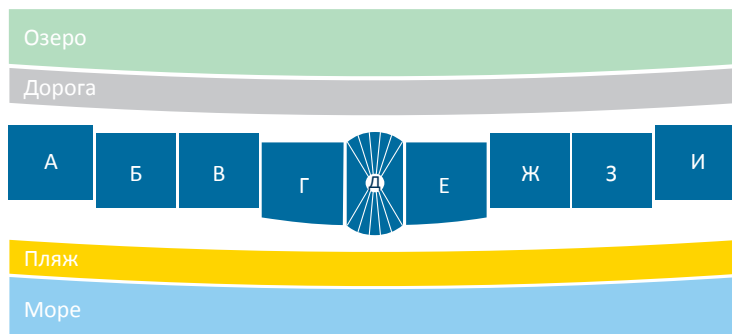

КОРПУС А

КОРПУС Б

КОРПУС В

КОРПУС Г

КОРПУС Д

Объект	Описание	Площадь	Вид	Склад
B1	2-спальный	126,67 м ²	Море/Озеро	2,16 м ²
B2	1-спальный	97,93 м ²	Море	3,02 м ²
B3	2-спальный	123,49 м ²	Море/Озеро	3,02 м ²
Г1	2-спальный	132,68 м ²	Море/Озеро	2,15 м ²
Г2	1-спальный	113,92 м ²	Море	3,01 м ²
Г3	2-спальный	135,04 м ²	Море/Озеро	3,01 м ²
Д1	2-спальный	149,12 м ²	Море/Озеро	3,54 м ²

ПЕРВЫЙ ЭТАЖ

Объект	Описание	Площадь	Вид	Склад
Д2	1-спальный	127,09 м ²	Море/Озеро	3,54 м ²
Е1	2-спальный	131,53 м ²	Море/Озеро	2,13 м ²
Е2	1-спальный	112,94 м ²	Море	2,99 м ²
Е3	2-спальный	133,92 м ²	Море/Озеро	2,99 м ²
Ж3	2-спальный	125,17 м ²	Море/Озеро	6,22 м ²
Ж4	1-спальный	97,56 м ²	Море	3,52 м ²
Ж5	2-спальный	126,06 м ²	Море/Озеро	3,52 м ²