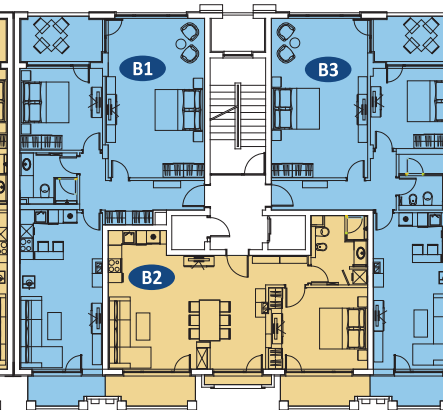

КОРПУС Г

КОРПУС Д

Объект	Описание	Площадь	Вид	Склад
B1	2-спальный	133,34 м ²	Море/Озеро	2,87 м ²
B2	1-спальный	123,05 м ²	Море	2,87 м ²
B3	1-спальный	104,54 м ²	Море/Озеро	6,23 м ²
СПА центр В		269,02 м ²		
СПА центр Г		285,64 м ²		
Магазин		56,78 м ²		

ЦОКОЛЬНЫЙ ЭТАЖ

Объект	Описание	Площадь	Вид	Склад
Приемная		67,47 м ²		
Ресторан		283,65 м ²		
WC ресторан		27,20 м ²		
Ж1	2-спальный	132,87 м ²	Море/Озеро	2,87 м ²
Ж2	1-спальный	122,62 м ²	Море	2,87 м ²
Ж2А	1-спальный	104,88 м ²	Море/Озеро	

Пляж

Море

ПЕРВЫЙ ЭТАЖ

Объект	Описание	Площадь	Вид	Склад
A4	2-спальный	131,00 м ²	Море/Озеро	3,52 м ²
A5	1-спальный	102,68 м ²	Море	3,52 м ²
A6	2-спальный	126,71 м ²	Море/Озеро	3,52 м ²
B4	2-спальный	126,68 м ²	Море/Озеро	3,53 м ²
B5	1-спальный	97,94 м ²	Море	3,53 м ²
B6	2-спальный	123,50 м ²	Море/Озеро	3,53 м ²

КОРПУС А

КОРПУС Б

КОРПУС В

КОРПУС Г

КОРПУС Д

Объект	Описание	Площадь	Вид	Склад
B1	2-спальный	126,67 м ²	Море/Озеро	2,16 м ²
B2	1-спальный	97,93 м ²	Море	3,02 м ²
B3	2-спальный	123,49 м ²	Море/Озеро	3,02 м ²
Г1	2-спальный	132,68 м ²	Море/Озеро	2,15 м ²
Г2	1-спальный	113,92 м ²	Море	3,01 м ²
Г3	2-спальный	135,04 м ²	Море/Озеро	3,01 м ²
Д1	2-спальный	149,12 м ²	Море/Озеро	3,54 м ²