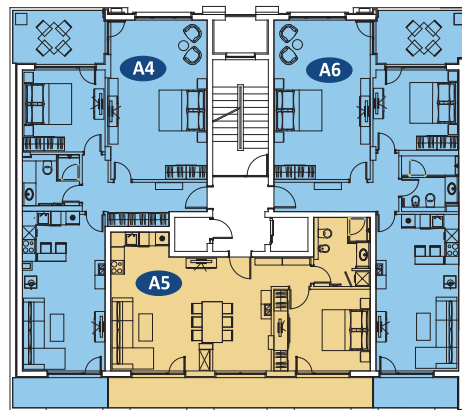

КОРПУС Г

КОРПУС Д

Объект	Описание	Площадь	Вид	Склад
B1	2-спальный	133,34 м ²	Море/Озеро	2,87 м ²
B2	1-спальный	123,05 м ²	Море	2,87 м ²
B3	1-спальный	104,54 м ²	Море/Озеро	6,23 м ²
СПА центр В		269,02 м ²		
СПА центр Г		285,64 м ²		
Магазин		56,78 м ²		

ЦОКОЛЬНЫЙ ЭТАЖ

Объект	Описание	Площадь	Вид	Склад
Приемная		67,47 м ²		
Ресторан		283,65 м ²		
WC ресторан		27,20 м ²		
Ж1	2-спальный	132,87 м ²	Море/Озеро	2,87 м ²
Ж2	1-спальный	122,62 м ²	Море	2,87 м ²
Ж2А	1-спальный	104,88 м ²	Море/Озеро	

Озеро

Дорога

Объект	Описание	Площадь	Вид	Склад
"З"1	2-спальный	102,28 м ²	Море/Озеро	2,87 м ²
"З"2	1-спальный	86,66 м ²	Море	2,87 м ²
"З"3	1-спальный	84,31 м ²	Море/Озеро	6,22 м ²
И1	2-спальный	133,04 м ²	Море/Озеро	2,85 м ²
И2	1-спальный	120,30 м ²	Море	2,85 м ²
И3	1-спальный	103,68 м ²	Море/Озеро	6,19 м ²

КОРПУС А

КОРПУС Б

КОРПУС В

КОРПУС Г

КОРПУС Д

Объект	Описание	Площадь	Вид	Склад
B1	2-спальный	126,67 м ²	Море/Озеро	2,16 м ²
B2	1-спальный	97,93 м ²	Море	3,02 м ²
B3	2-спальный	123,49 м ²	Море/Озеро	3,02 м ²
Г1	2-спальный	132,68 м ²	Море/Озеро	2,15 м ²
Г2	1-спальный	113,92 м ²	Море	3,01 м ²
Г3	2-спальный	135,04 м ²	Море/Озеро	3,01 м ²
Д1	2-спальный	149,12 м ²	Море/Озеро	3,54 м ²