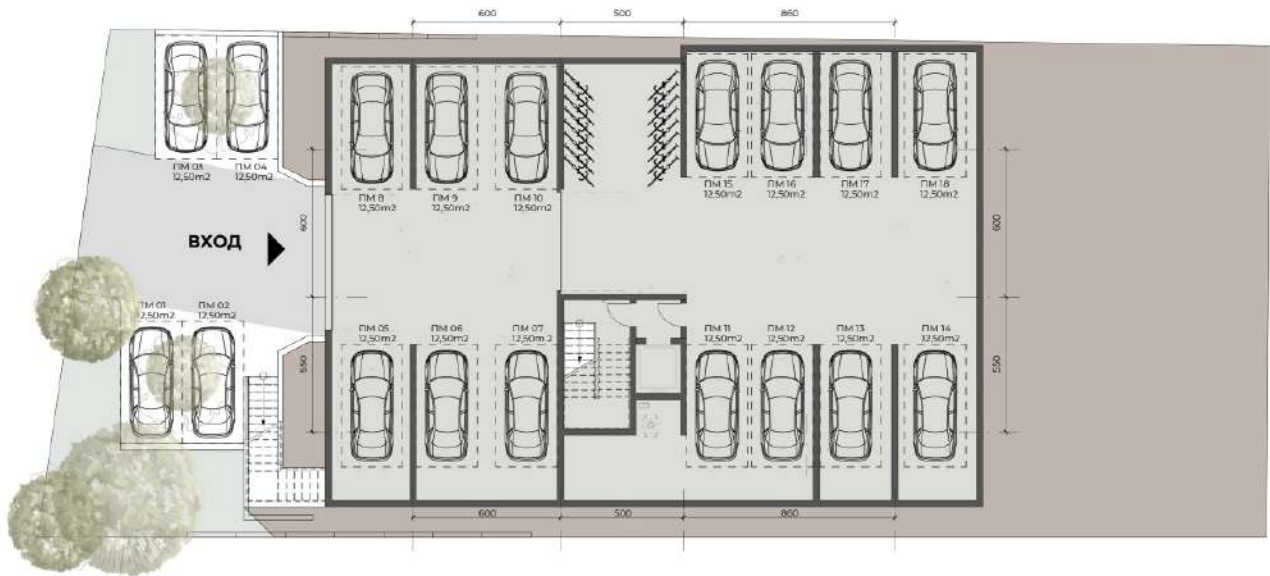

Разпределение Партер

Апартамент 1 - 115,0 кв.м. + двор 88,1 кв.м.
(97,0 кв.м. застр. площ)

Апартамент 2 - 110,6 кв.м. + двор 175,4 кв.м.
(93,0 кв.м. застр. площ)

Разделение Этаж 2

Апартамент 3 - 161,0 кв.м.
(132,8 кв.м. застр. площ)

Апартамент 4 - 148,1 кв.м.
(121,8 кв.м. застр. площ)

Разпределение Этаж 3

Апартамент 5 - 159,3 кв.м.
(132,8 кв.м. застр. площ)

Апартамент 6 - 146,6 кв.м.
(121,8 кв.м. застр. площ)

Разпределение Етаж 2 и 3 (алтернативен вариант)

Апартамент 3/6 - 116,88 кв.м.
(96,74 кв.м. застр. площ)

Апартамент 4/7 - 43,92 кв.м.
(36,10 кв.м. застр. площ)

Апартамент 5/8 - 148,23 кв.м.
(121,83 кв.м. застр. площ)

Разпределение Сутерен

Брой паркоместа =18