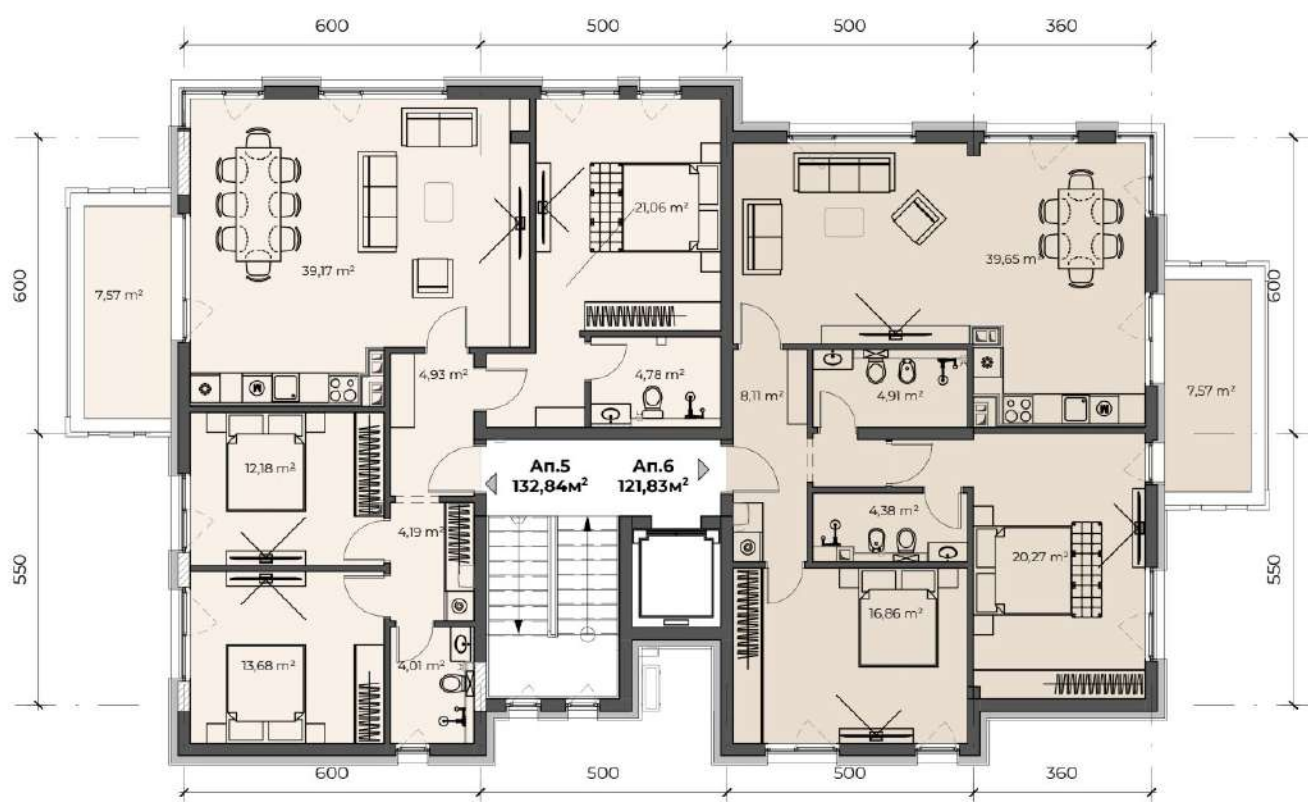

Разпределение Партер

Апартамент 1 - 115,0 кв.м. + двор 88,1 кв.м.
(97,0 кв.м. застр. площ)

Апартамент 2 - 110,6 кв.м. + двор 175,4 кв.м.
(93,0 кв.м. застр. площ)

Разделение Этаж 2

Апартамент 3 - 161,0 кв.м.
(132,8 кв.м. застр. площ)

Апартамент 4 - 148,1 кв.м.
(121,8 кв.м. застр. площ)

Разпределение Этаж 3

Апартамент 5 - 159,3 кв.м.
(132,8 кв.м. застр. площ)

Апартамент 6 - 146,6 кв.м.
(121,8 кв.м. застр. площ)

Разпределение Етаж 2 и 3 (алтернативен вариант)

Апартамент 3/6 - 116,88 кв.м.
(96,74 кв.м. застр. площ)

Апартамент 4/7 - 43,92 кв.м.
(36,10 кв.м. застр. площ)

Апартамент 5/8 - 148,23 кв.м.
(121,83 кв.м. застр. площ)

Разпределение Сутерен

Брой паркоместа =18