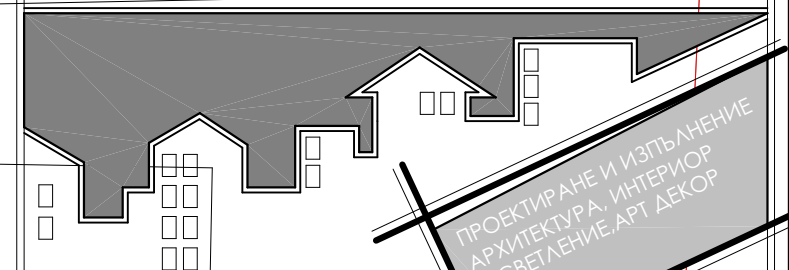

ОБЕКТ:

ВЪЗЛОЖИТЕЛ:

АРХ. ИП. 823.1.2026 г. М ЛИСТ 2

РАЗПРЕДЕЛЕНИЕ НА КОТА ±0,00 М 1:100

ИНТЕР СОФ ПРОЕКТ ЕООД

www.ads-studio.net ads_studio@abv.bg
 тел./факс +359 2 4812392 София, кв. Овча Купа ул. Дръбница 14, етаж 6