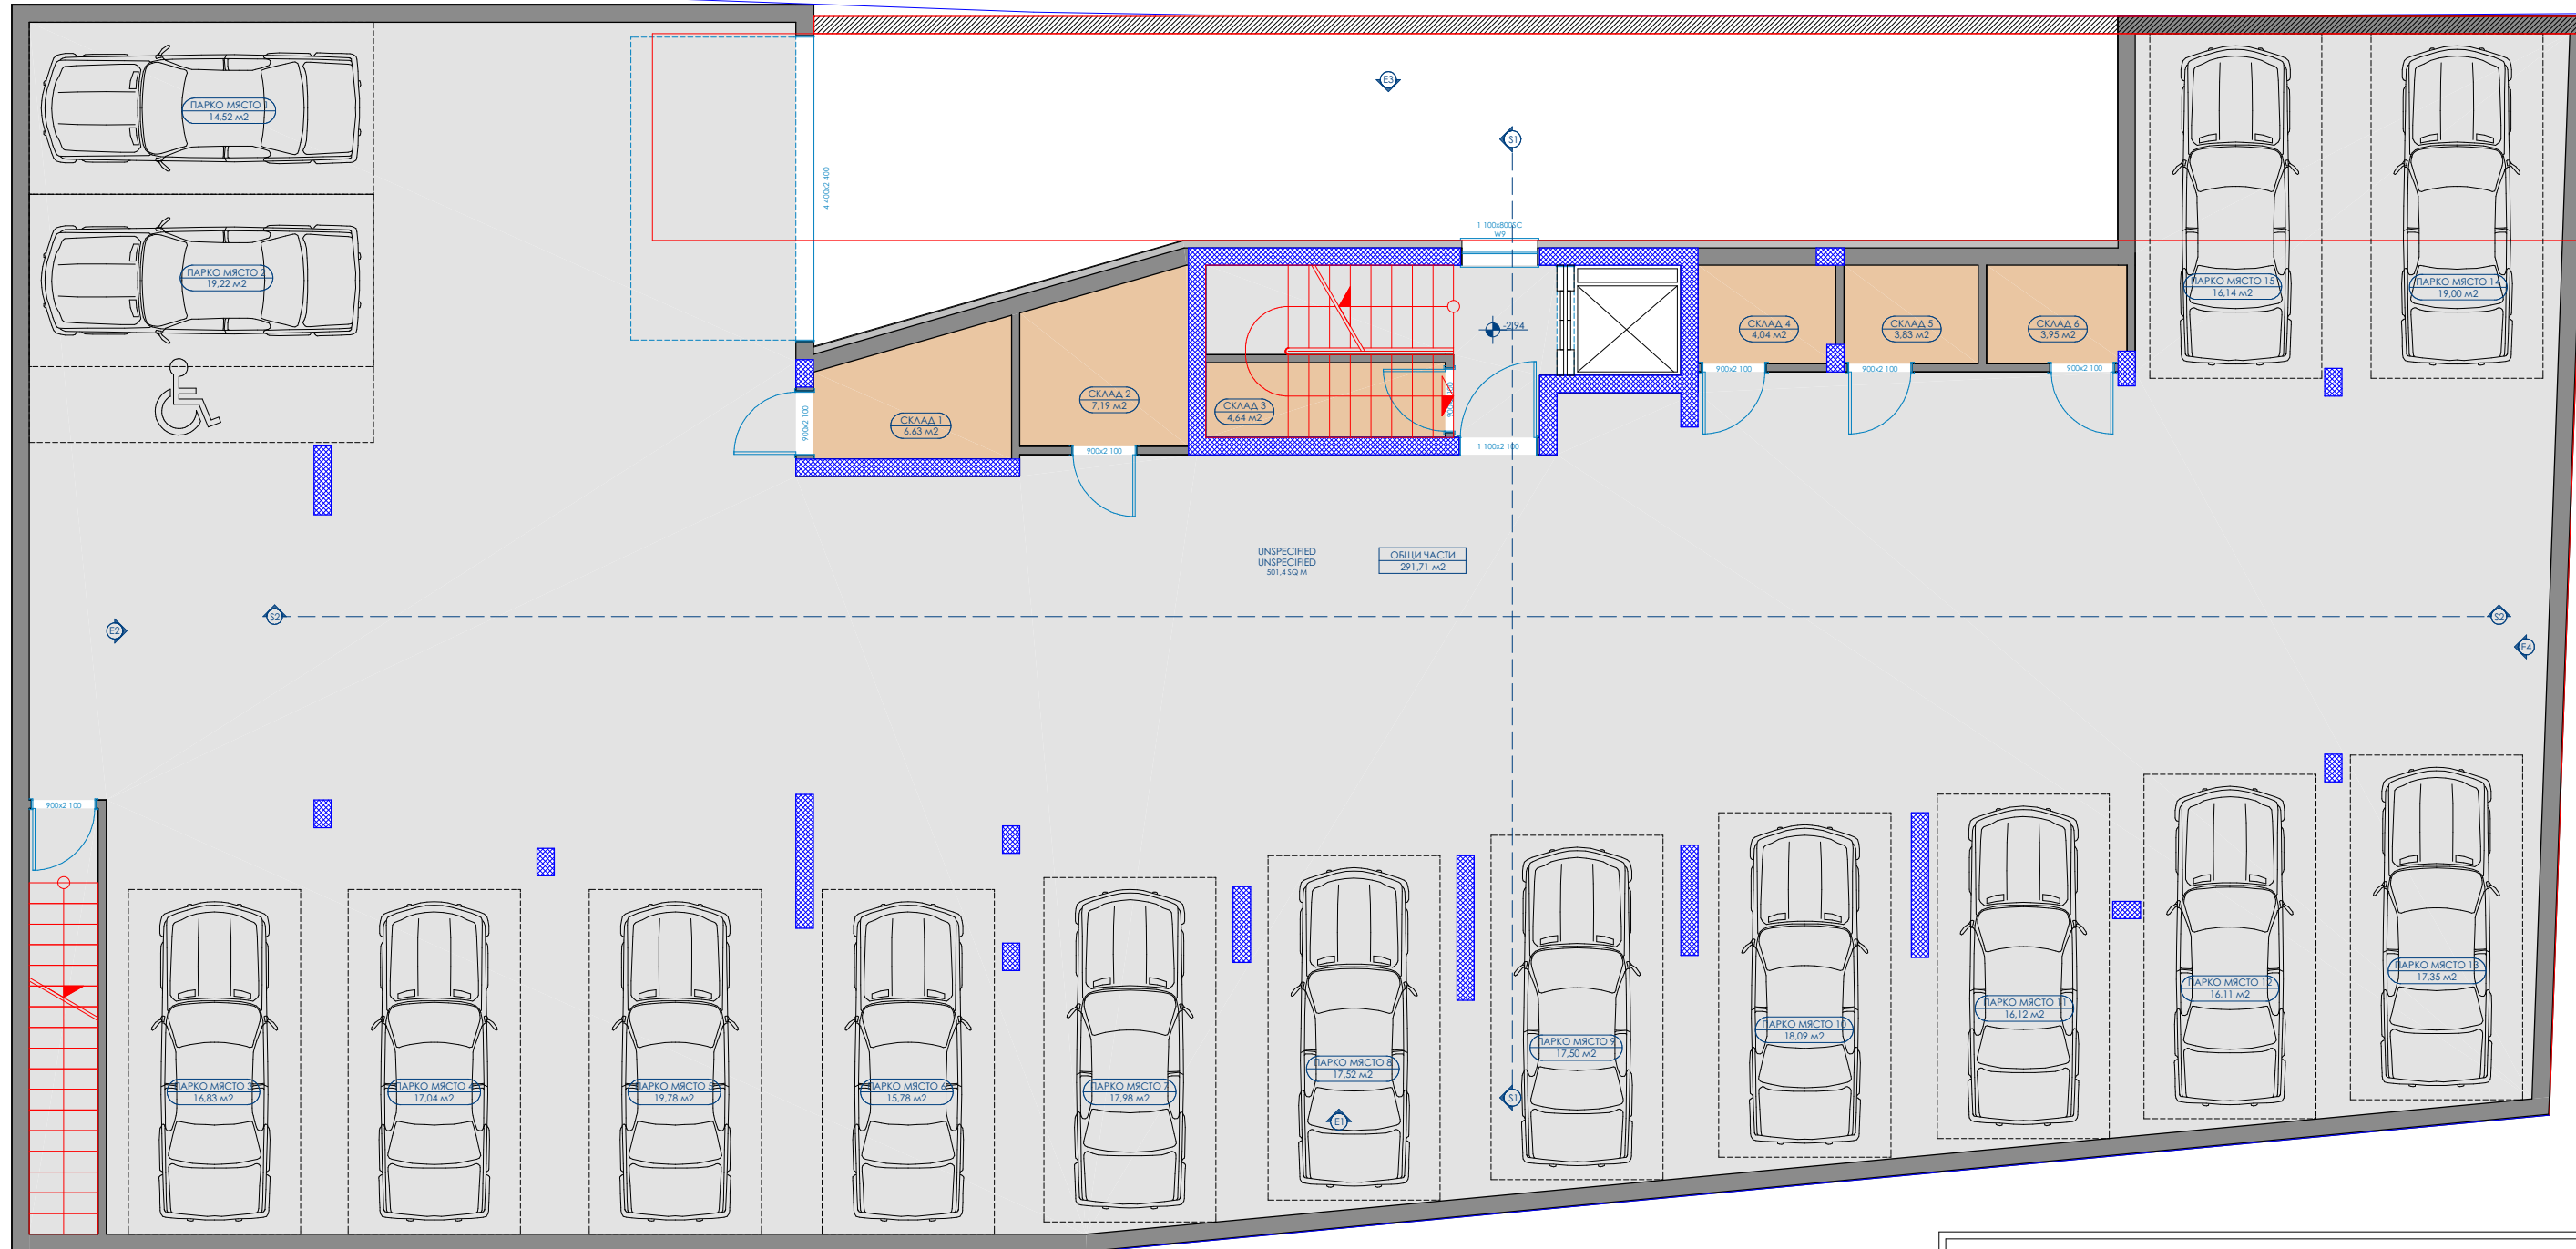

ОБЕКТ:

ВЪЗЛОЖИТЕЛ:

РАЗПРЕДЕЛЕНИЕ НА КОТА-3,02 М1:100

ИНТЕР СОФ ПРОЕКТ ЕООД

www.ads-studio.net ads_studio@abv.bg
 тел./факс +359 2 4812392 София, кв. Овча Купел ул. Дръбница 14, ет. 6

ПРОЕКТИРАНЕ И ИЗПЪЛНЕНИЕ
 АРХИТЕКТУРА, ИНТЕРИОР
 ОСВЕТАВЕНЕ, АРТ ДЕКОР