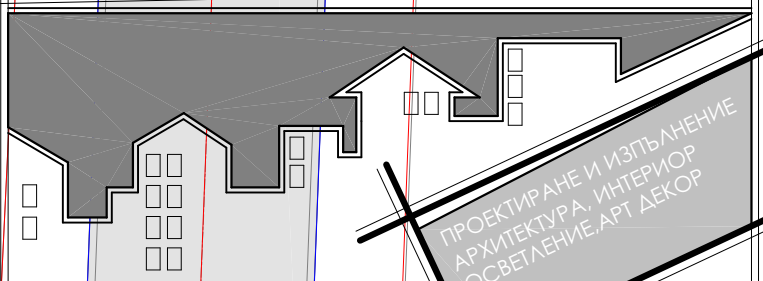

ИНТЕР СОФ ПРОЕКТ ЕООД

www.ads-studio.net | ads_studio@abv.bg
тел/факс +359 2 4812392 София, кв. Овча Купел ул. Любана 14, ателие 6

**ПРОЕКТИРАНЕ И ИЗПЪЛНЕНИЕ
АРХИТЕКТУРА, ИНТЕРИОР
ОСВЕТАЛЕНИЕ, АРТ ДЕКОР**

ОБЕКТ:

ВЪЗЛОЖИТЕЛ: