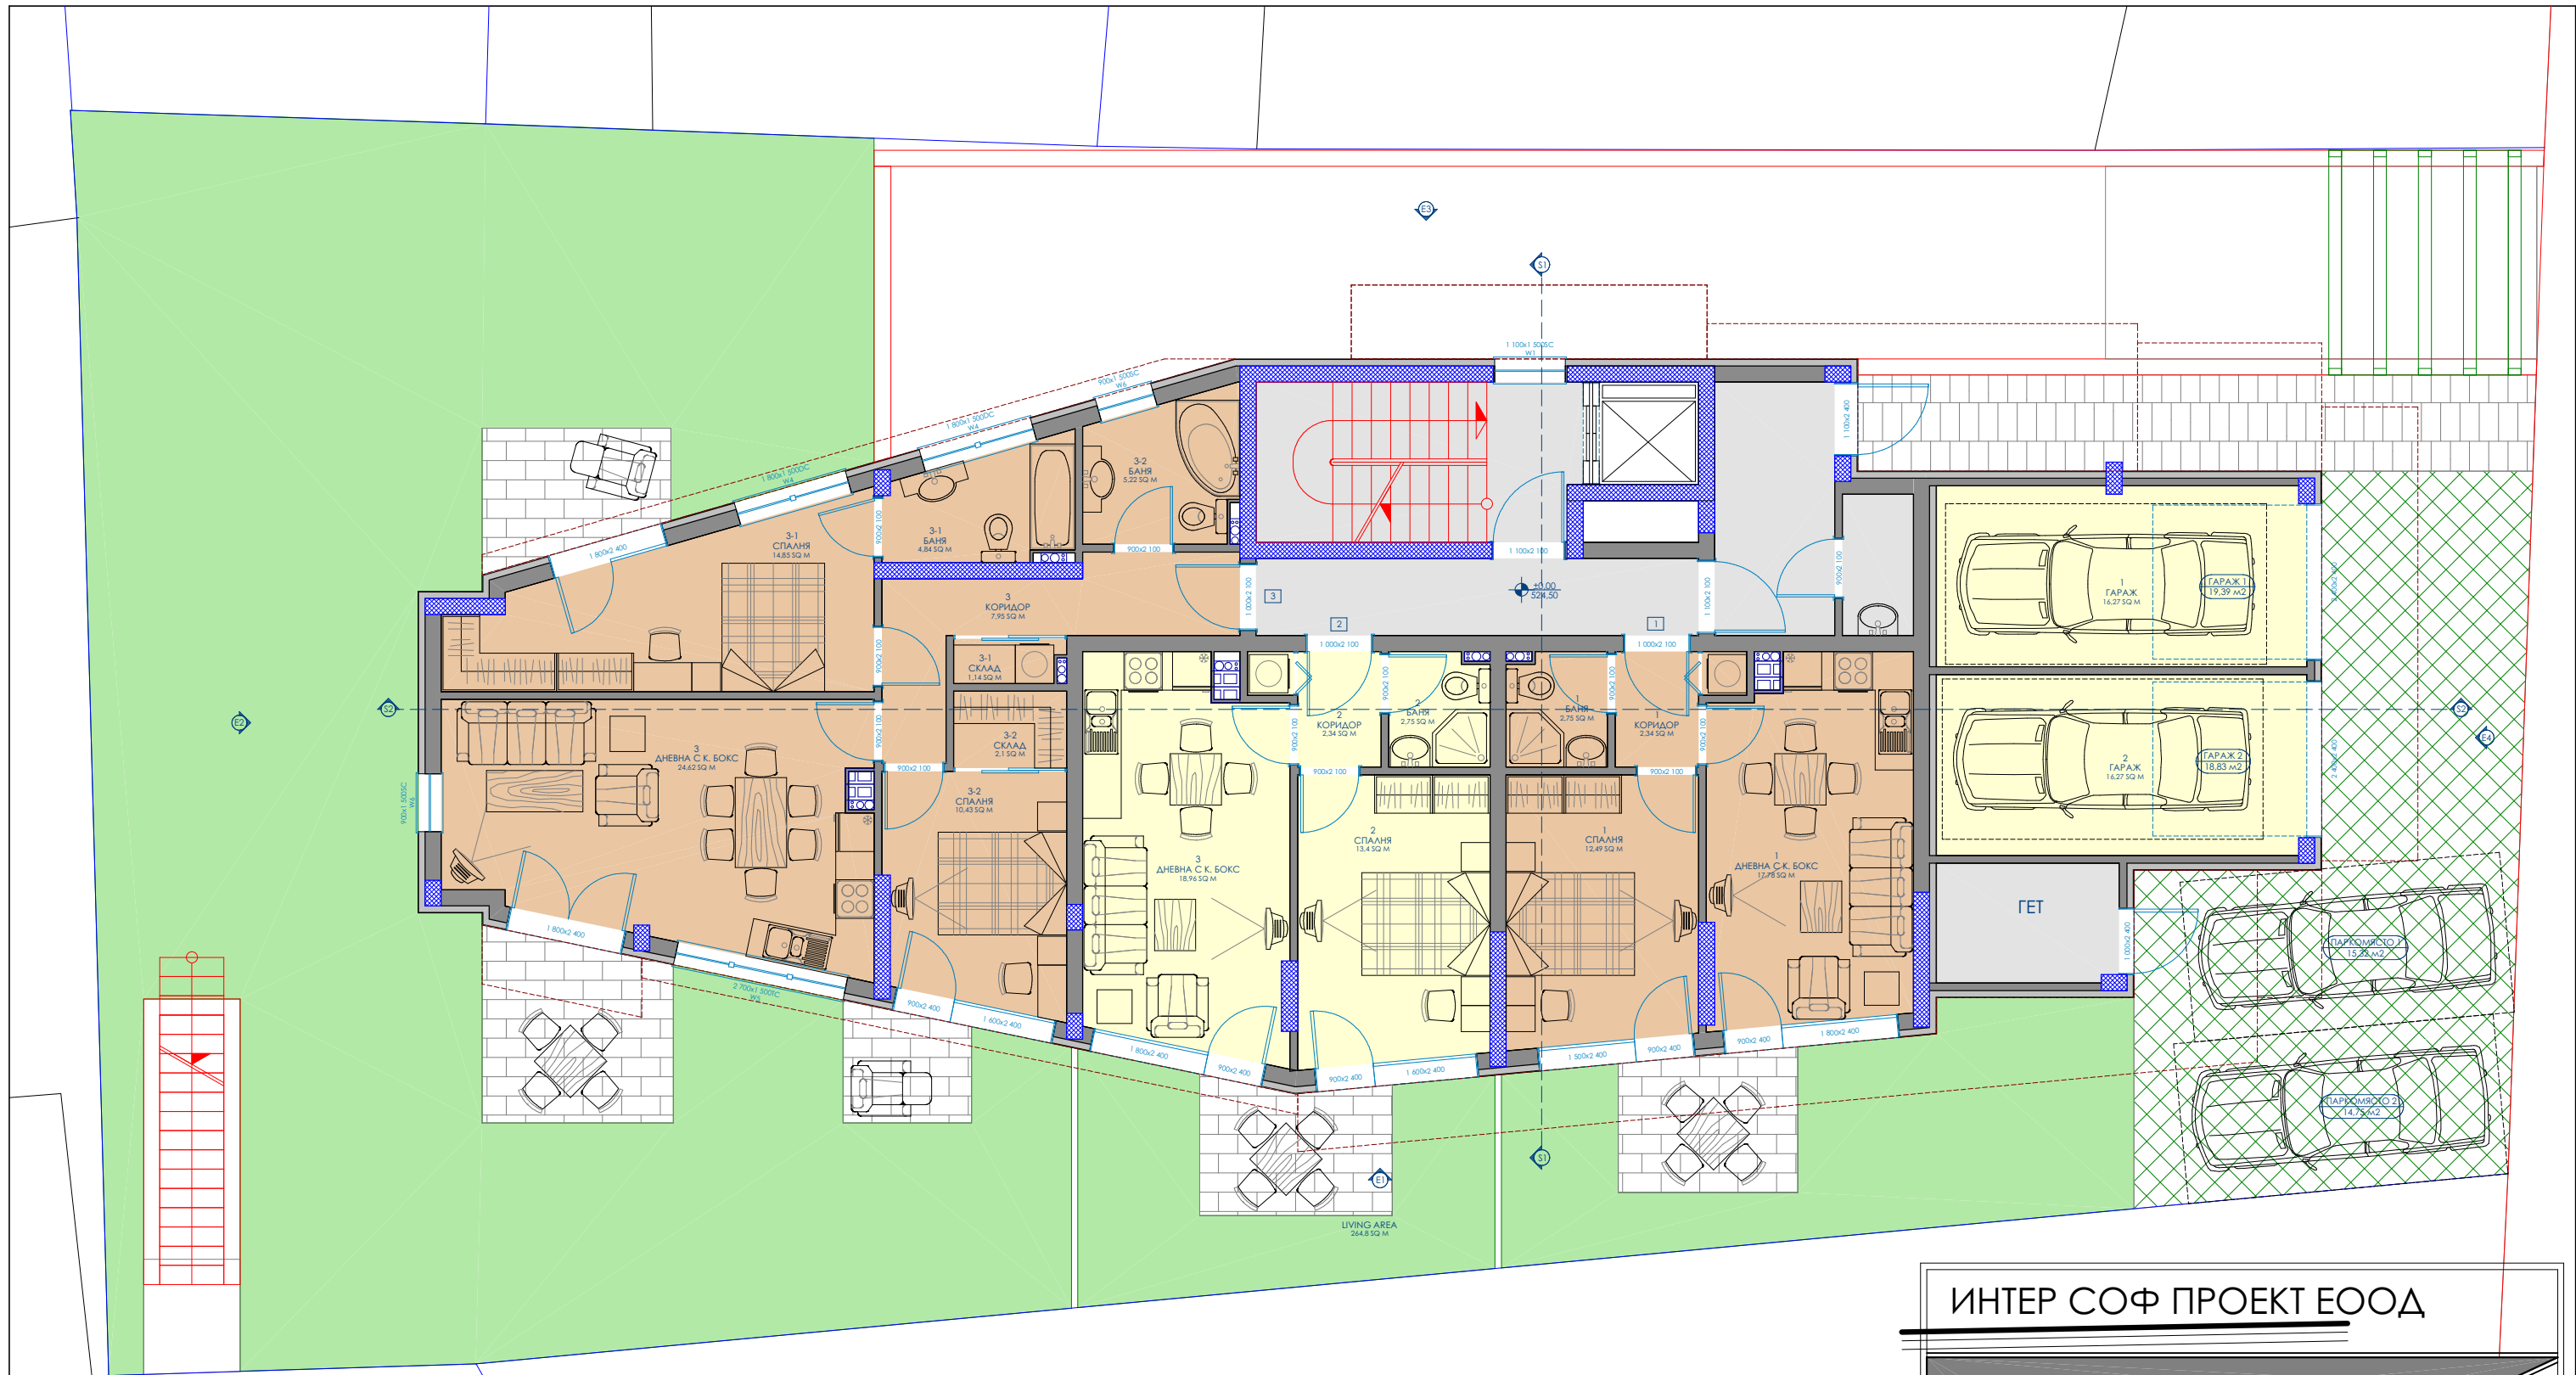

РАЗПРЕДЕЛЕНИЕ НА КОТА ±0,00 М 1:100