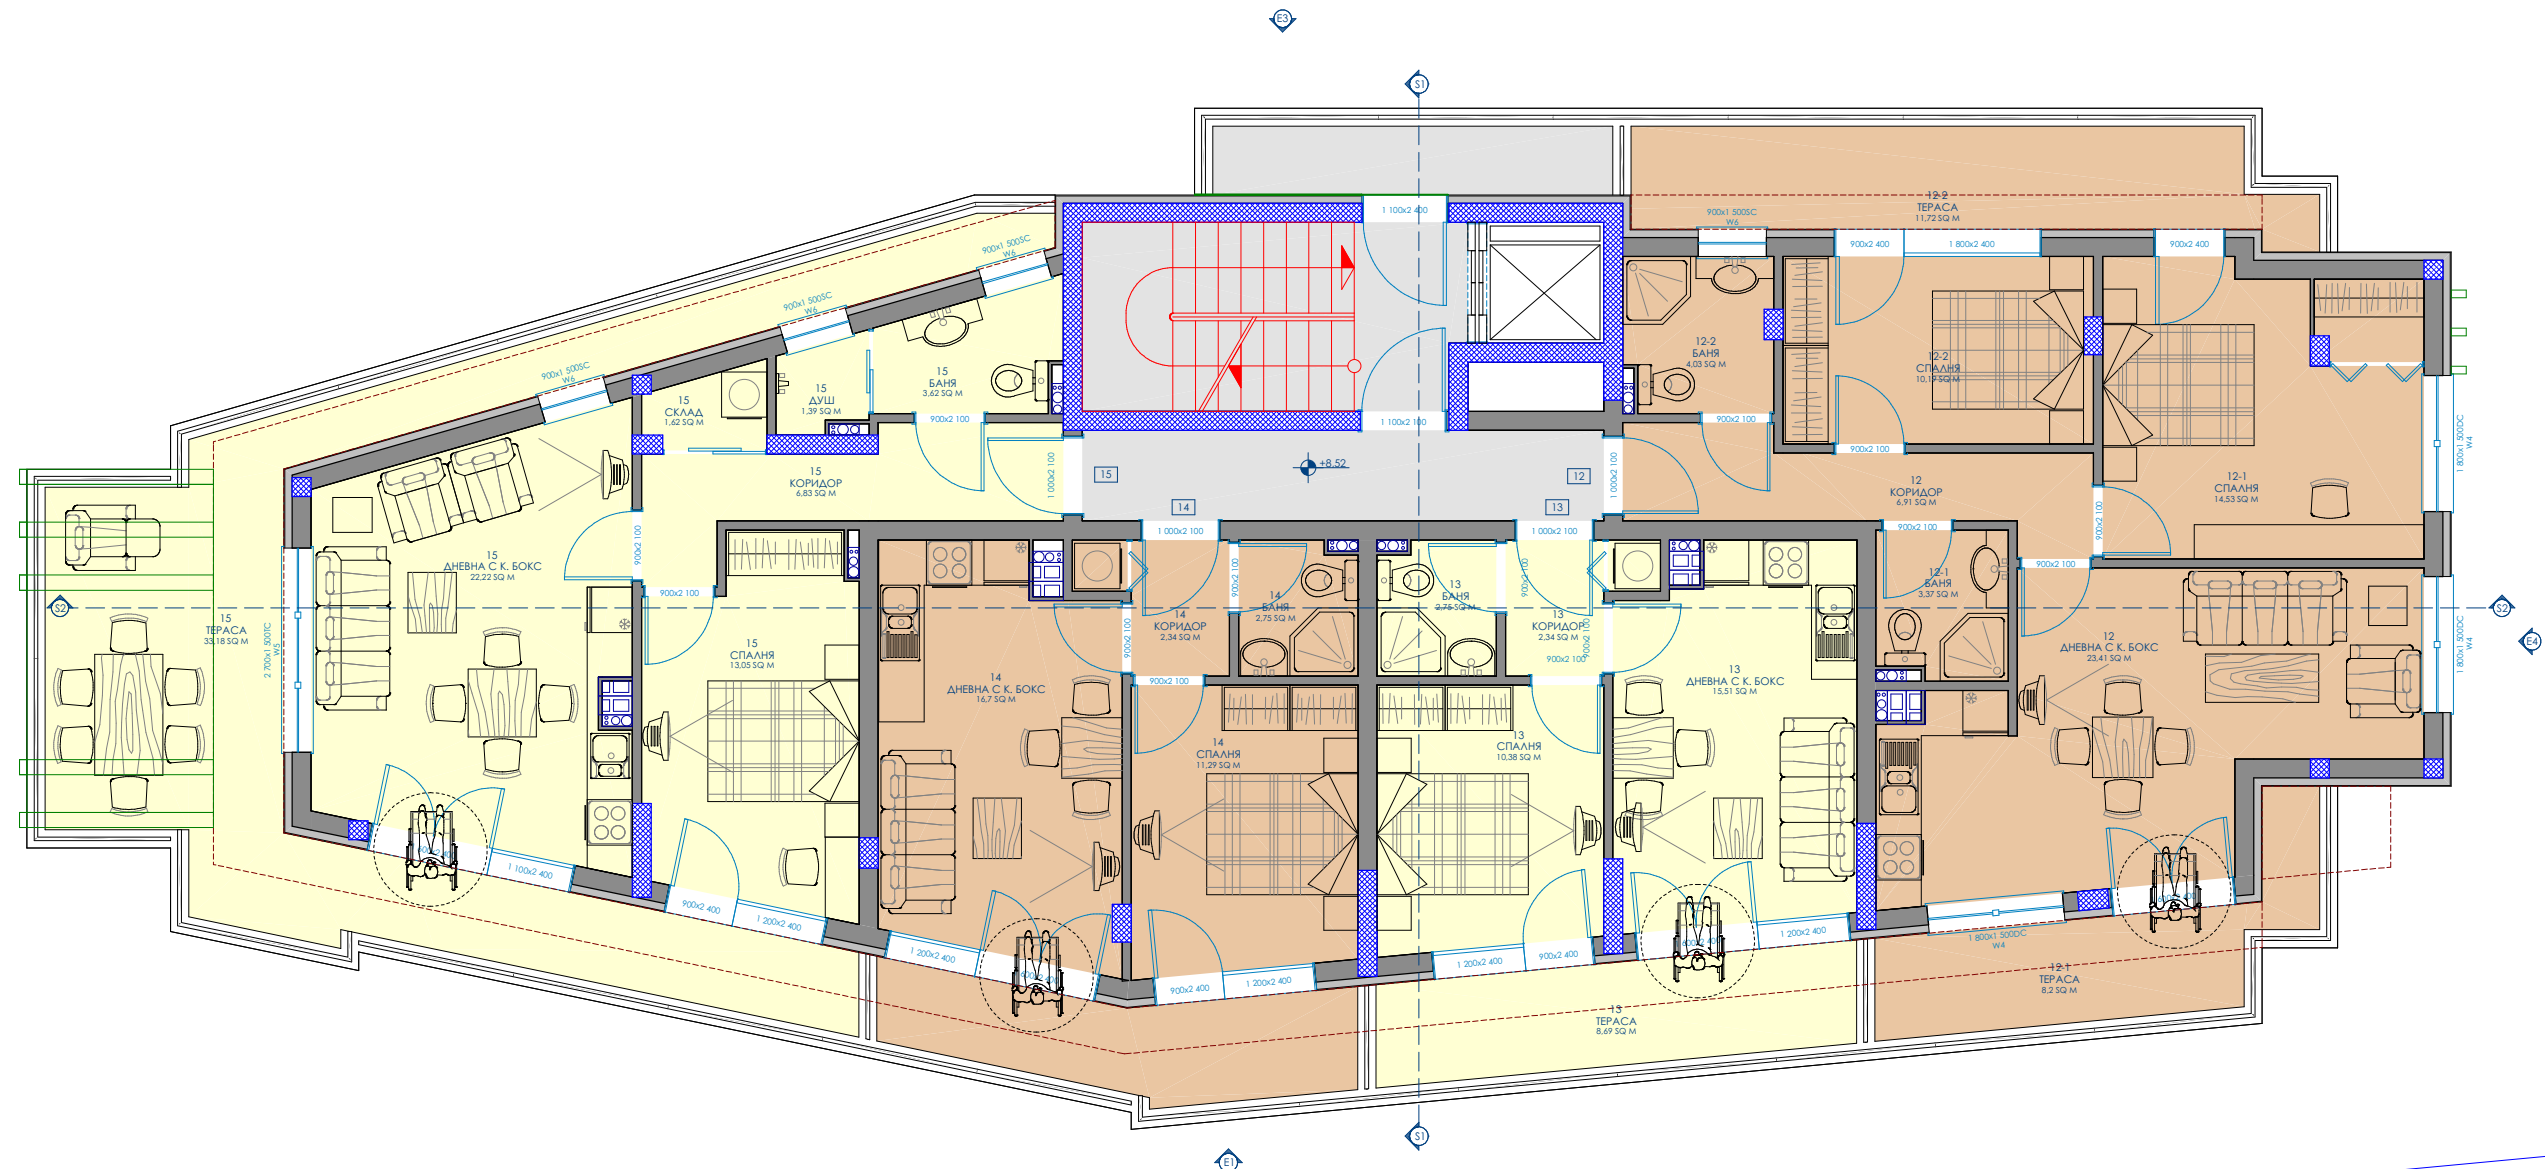

РАЗПРЕДЕЛЕНИЕ НА КОТА +8,52 М 1:100

ИНТЕР СОФ ПРОЕКТ ЕООД

ПРОЕКТИРАНЕ И ИЗПЪЛНЕНИЕ
АРХИТЕКТУРА, ИНТЕРИОР
ОСВЕТАЛЕНИЕ, АРТ ДЕКОР

www.ads-studio.net ads_studio@abv.bg
тел/факс +359 2 4812392 София, кв. Овча Купел ул. Дръбница 14, етаж 6

ОБЕКТ:

ВЪЗЛОЖИТЕЛ:

АРХ.	ИП.	823.1.2026 г.	М	ЛИСТ 6