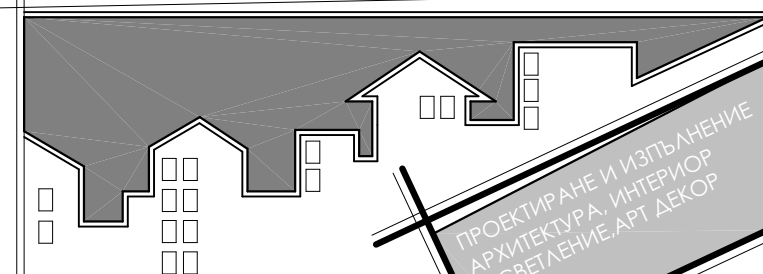

РАЗПРЕДЕЛЕНИЕ НА КОТА +8,52 М 1:100

ИНТЕР СОФ ПРОЕКТ ЕООД

ПРОЕКТИРАНЕ И ИЗПЪЛНЕНИЕ
АРХИТЕКТУРА, ИНТЕРИОР
ОСВЕТАЛЕНИЕ, АРТ ДЕКОР

www.ads-studio.net ads_studio@abv.bg
тел/факс +359 2 4812392 София, кв. Овча Купел ул. Дръбница 14, етаж 6