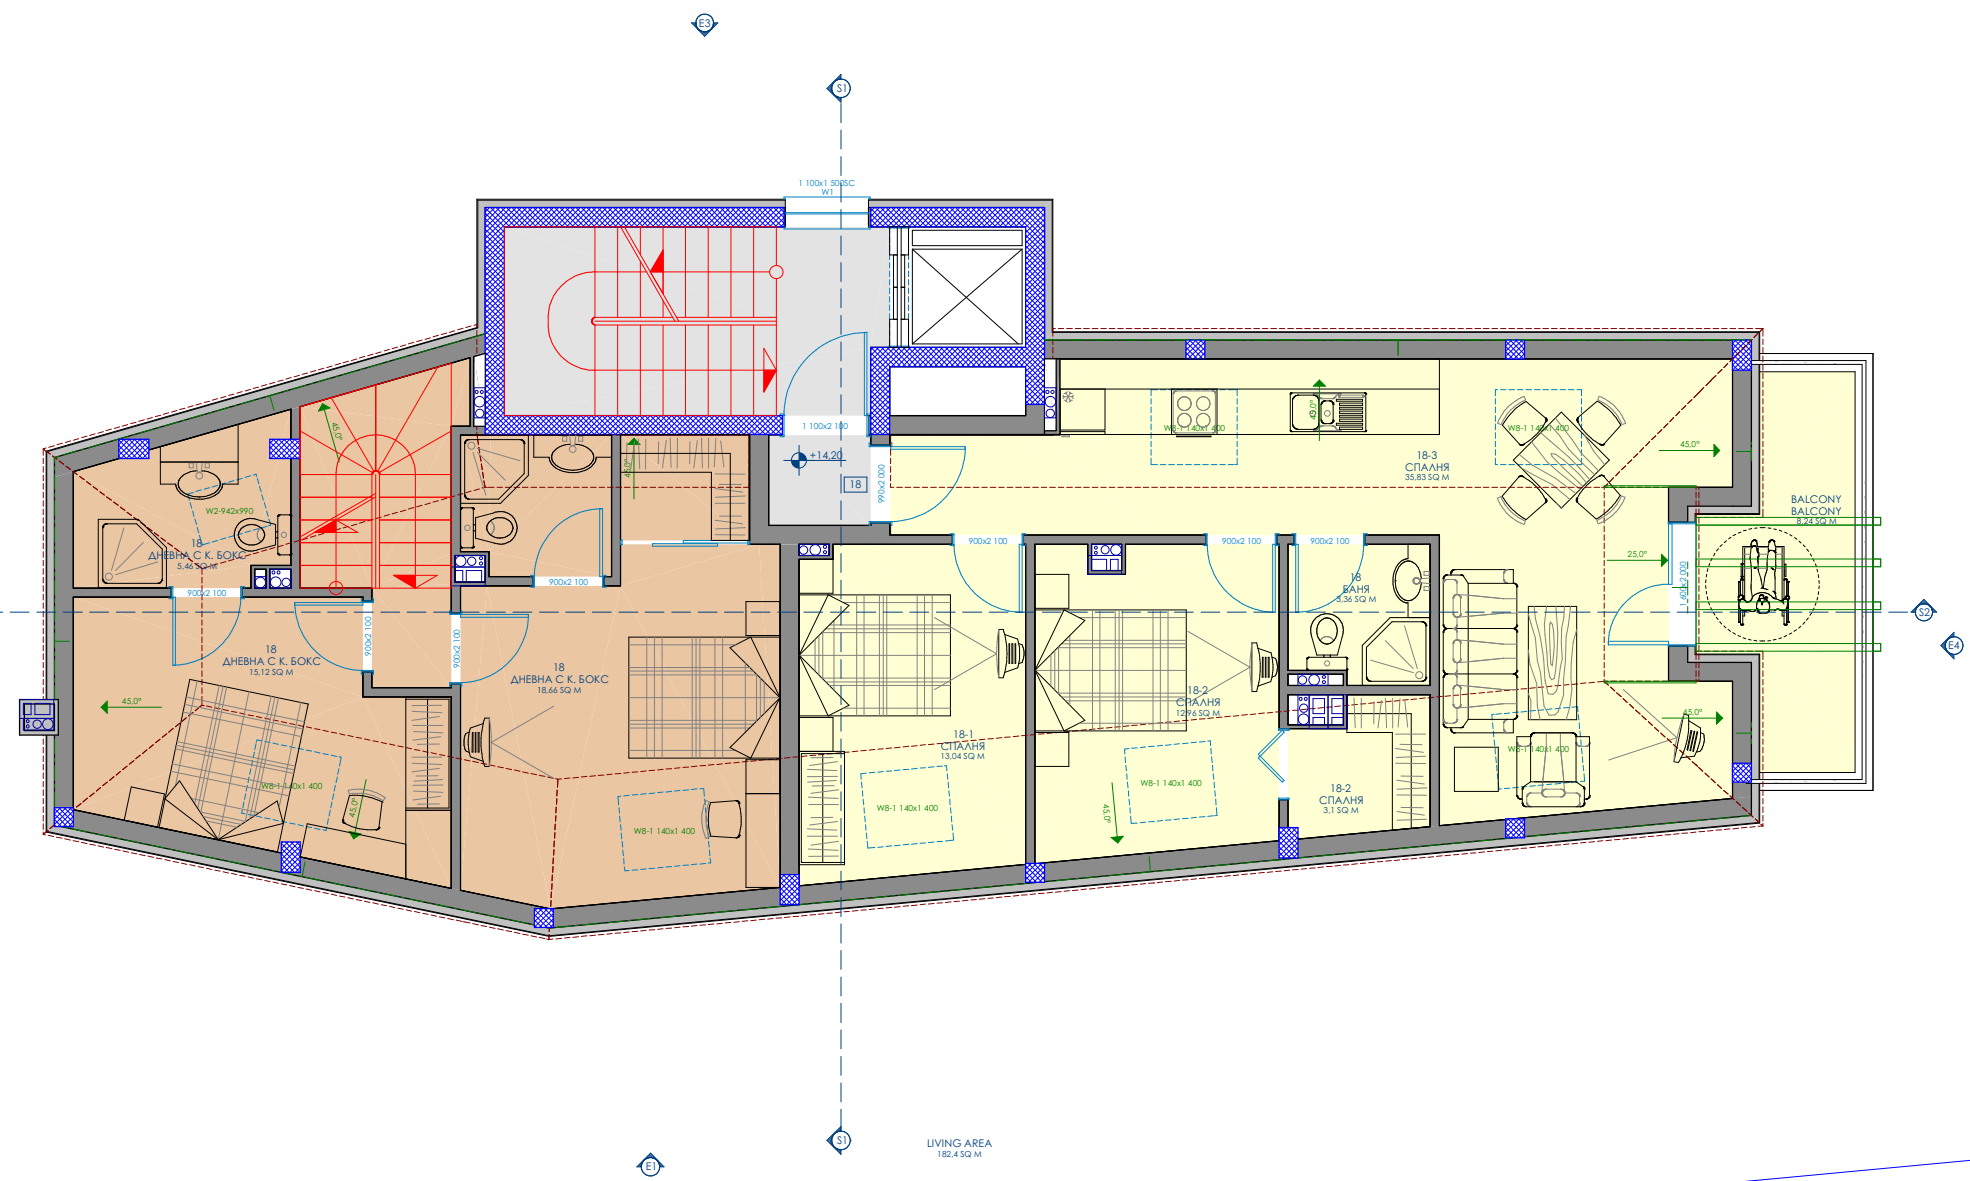

РАЗПРЕДЕЛЕНИЕ НА КОТА+14,20 М 1:100

ИНТЕР СОФ ПРОЕКТ ЕООД

www.ads-studio.net ads_studio@abv.bg
тел./факс +359 2 4812392 София, кв. Овча Купел ул. Любимина 14, ателие 6

**ПРОЕКТИРАНЕ И ИЗПЪЛНЕНИЕ
АРХИТЕКТУРА, ИНТЕРИОР
ОСВЕТАЛЕНИЕ, АРТ ДЕКОР**

ОБЕКТ:

ВЪЗЛОЖИТЕЛ:

АРХ.	ИП.	823.1.2026 г.	М	ЛИСТ 8