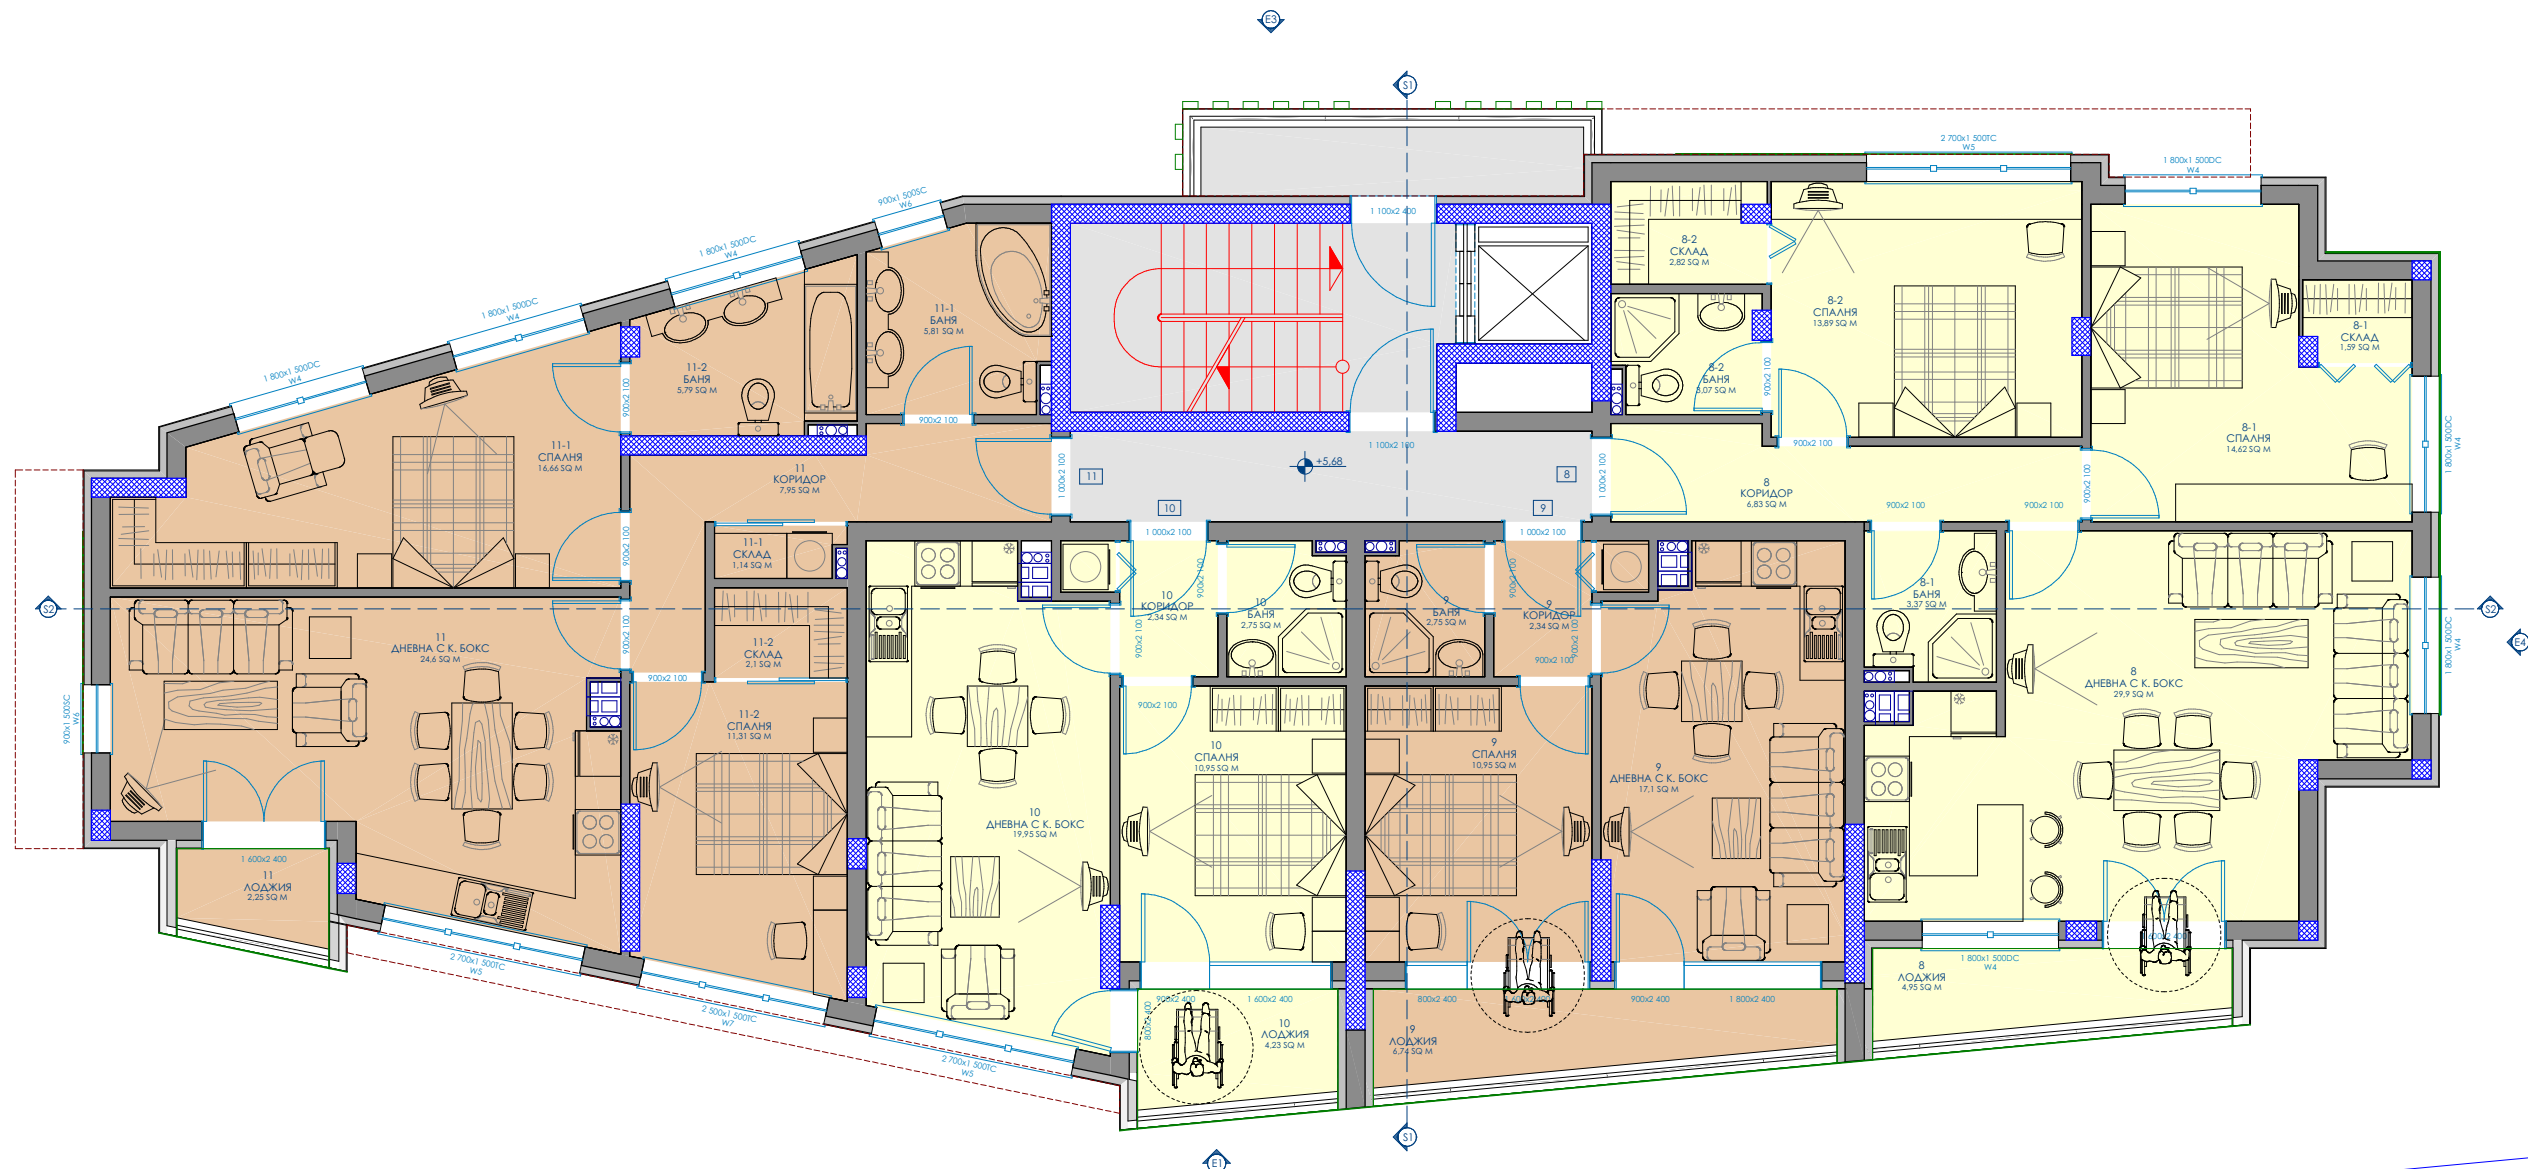

**ПРОЕКТИРАНЕ И ИЗПЪЛНЕНИЕ
 АРХИТЕКТУРА, ИНТЕРИОР
 ОСВЕТАВЕНЕ, АРТ ДЕКОР**

ОБЕКТ:

ВЪЗЛОЖИТЕЛ:

АРХ.	ИП.	823.1.2026 г.	М	ЛИСТ 4
------	-----	---------------	---	--------

РАЗПРЕДЕЛЕНИЕ НА КОТА+5,68 М1:100

ИНТЕР СОФ ПРОЕКТ ЕООД

ОБЕКТ:

ВЪЗЛОЖИТЕЛ:

АРХ.	ИП.	823.1.2026 г.	М	ЛИСТ 6
------	-----	---------------	---	--------

РАЗПРЕДЕЛЕНИЕ НА КОТА+11,36 М1:100

ИНТЕР СОФ ПРОЕКТ ЕООД

ПРОЕКТИРАНЕ И ИЗПЪЛНЕНИЕ
АРХИТЕКТУРА, ИНТЕРИОР
ОСВЕТАЛЕНИЕ, АРТ ДЕКОР