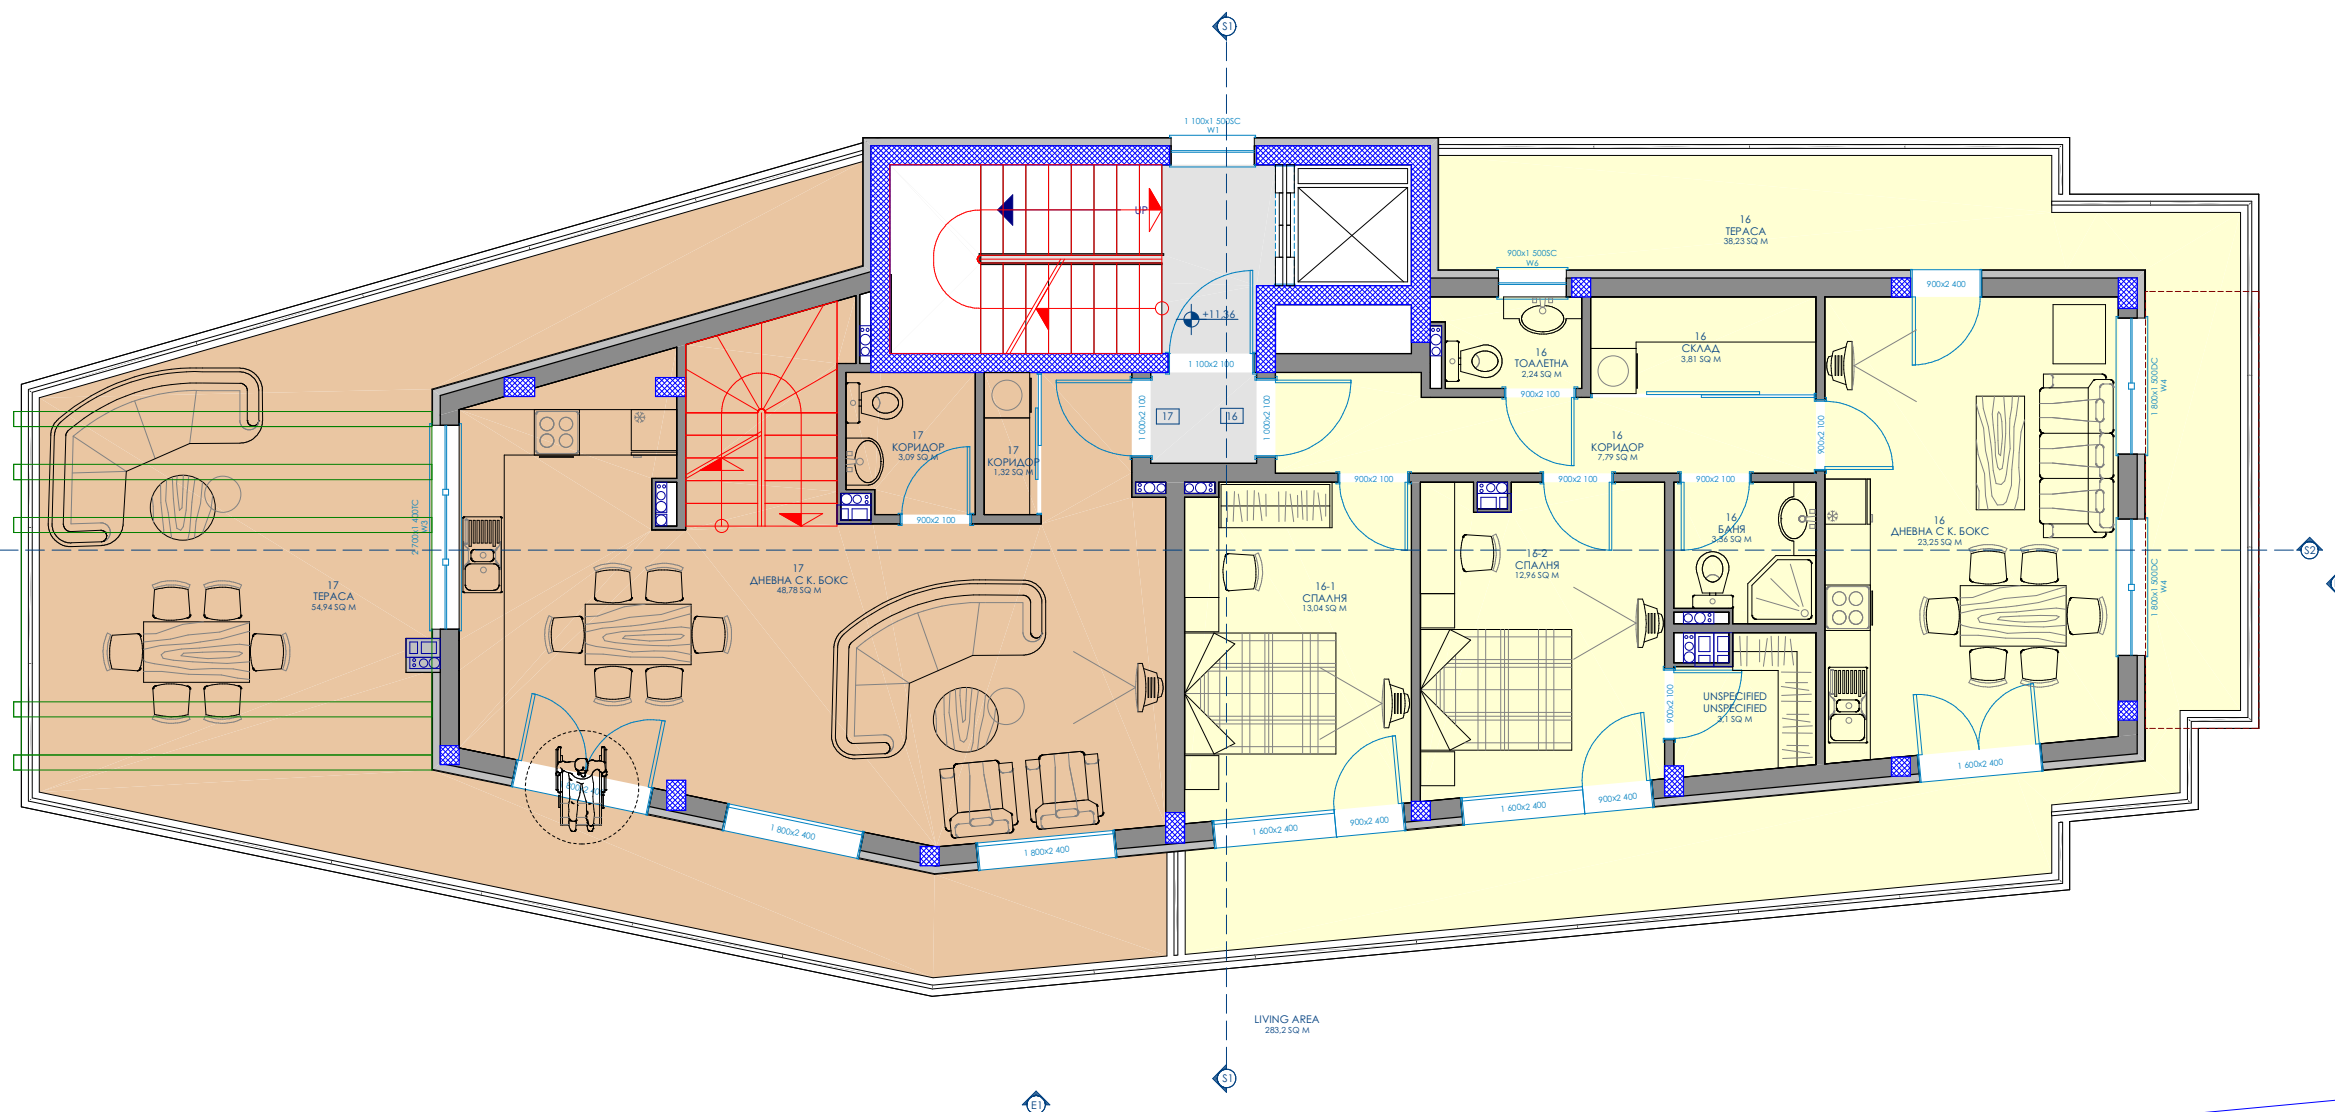

ОБЕКТ:

ВЪЗЛОЖИТЕЛ:

АРХ.	ИП.	823.1.2026 г.	М	ЛИСТ 6
------	-----	---------------	---	--------

РАЗПРЕДЕЛЕНИЕ НА КОТА+11,36 М1:100

ИНТЕР СОФ ПРОЕКТ ЕООД

ПРОЕКТИРАНЕ И ИЗПЪЛНЕНИЕ
АРХИТЕКТУРА, ИНТЕРИОР
ОСВЕТАЛЕНИЕ, АРТ ДЕКОР