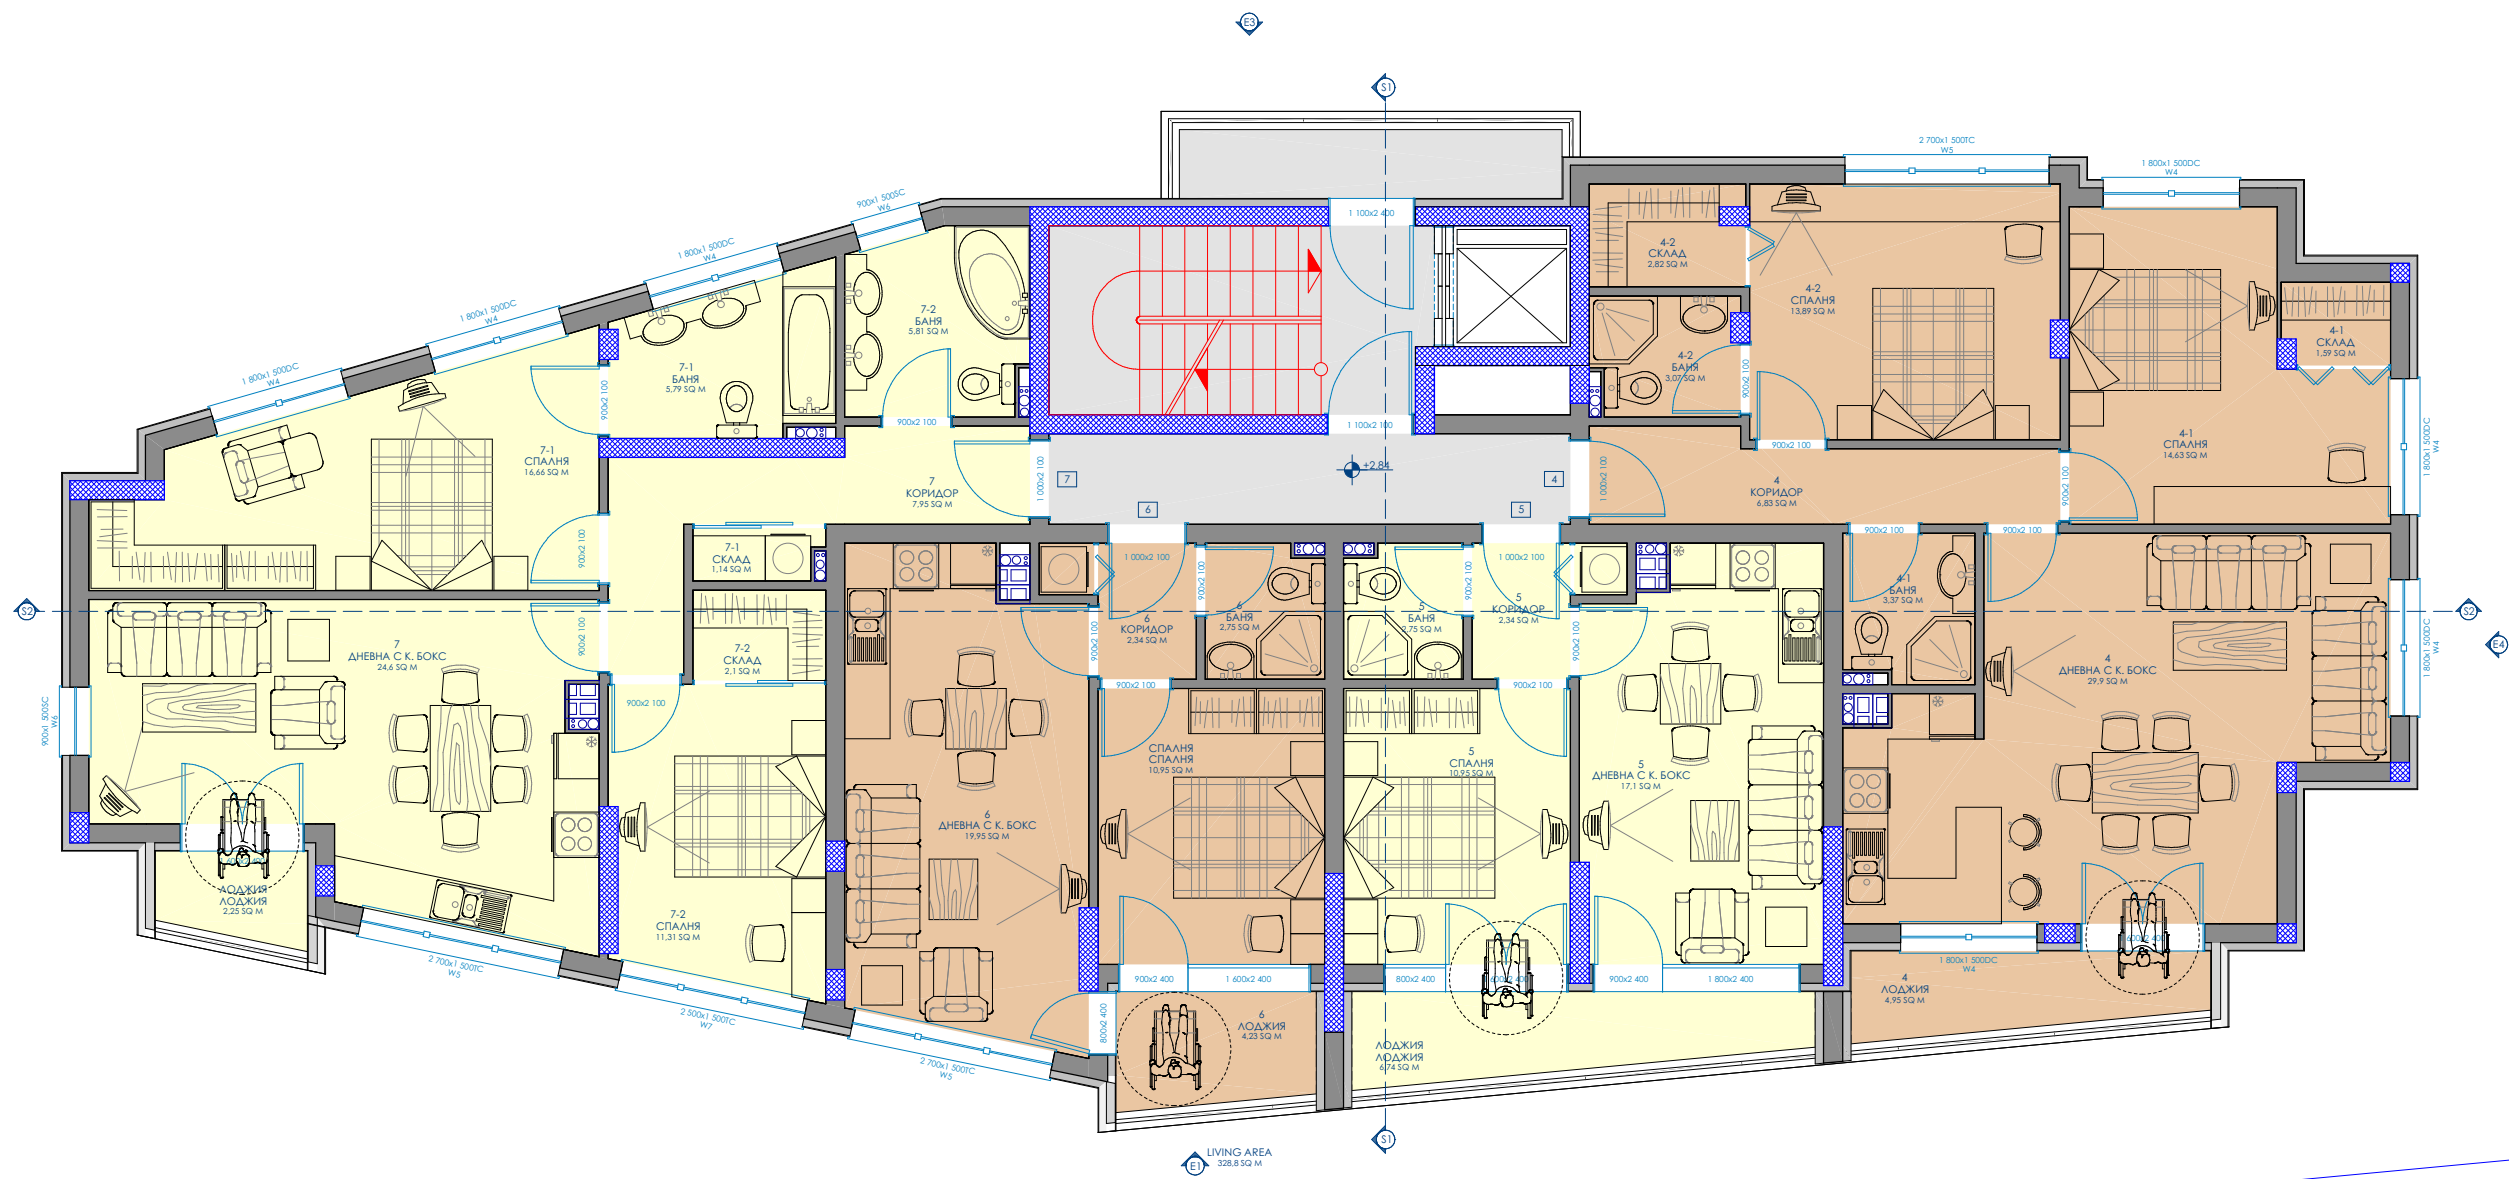

РАЗПРЕДЕЛЕНИЕ НА КОТА+2,84 М 1:100

ИНТЕР СОФ ПРОЕКТ ЕООД

www.ads-studio.net ads_studio@abv.bg
тел/факс +359 2 4812392 София, кв. Овча Купел ул. Любана 14, ет. 6

**ПРОЕКТИРАНЕ И ИЗПЪЛНЕНИЕ
АРХИТЕКТУРА, ИНТЕРИОР
ОСВЕТАВЕНЕ, АРТ ДЕКОР**

ОБЕКТ:

ВЪЗЛОЖИТЕЛ:

АРХ.	ИП.	823.1.2026 г.	М	ЛИСТ 4