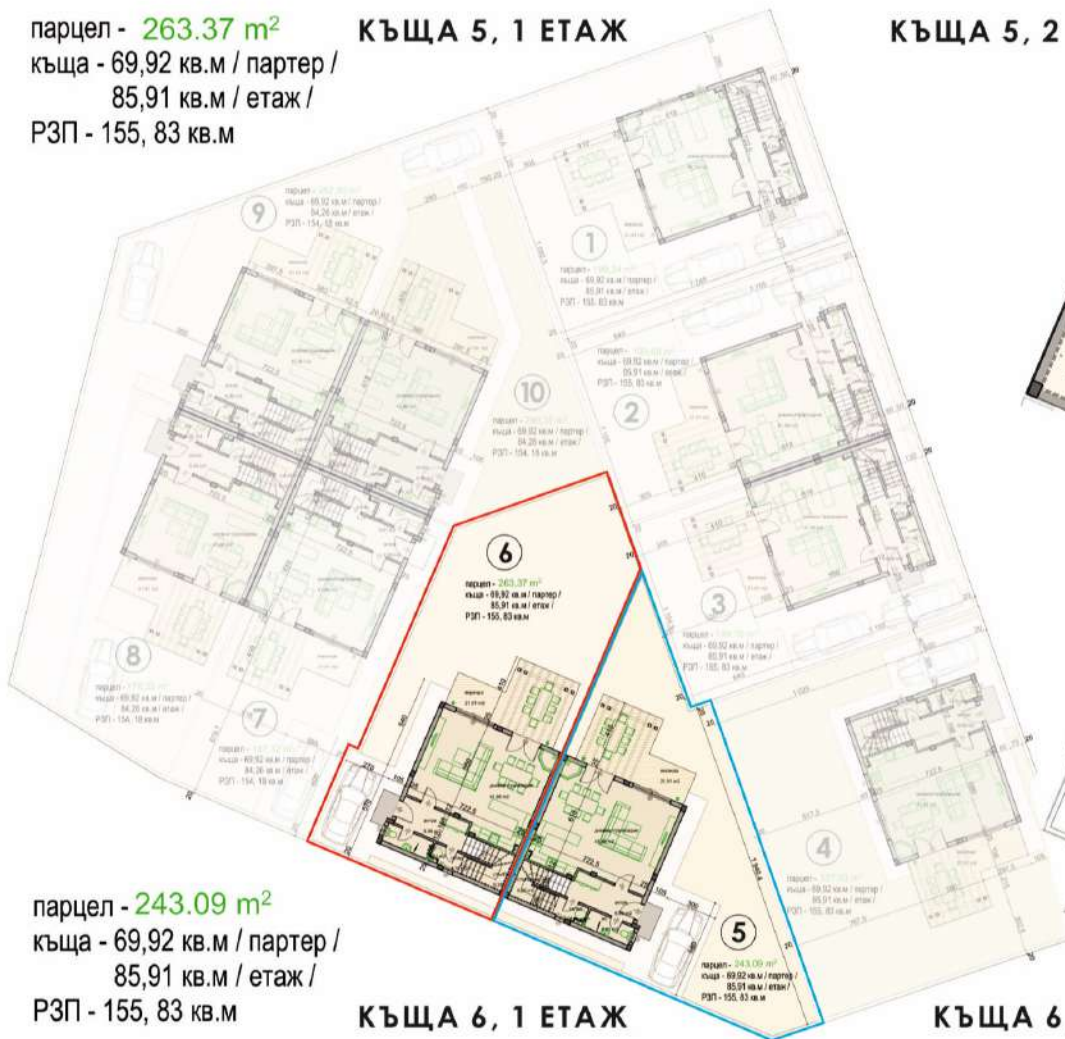

парцел - 199.24 m²
 къща - 69,92 кв.м / партер /
 85,91 кв.м / етаж /
 РЗП - 155, 83 кв.м

КЪЩА 1, 1 ЕТАЖ

КЪЩА 1, 2 ЕТАЖ

парцел - 199.68 m²
 къща - 69,92 кв.м / партер /
 85,91 кв.м / етаж /
 РЗП - 155, 83 кв.м

КЪЩА 2, 1 ЕТАЖ

КЪЩА 2, 2 ЕТАЖ

парцел - 199.70 m²
 къща - 69,92 кв.м / партер /
 85,91 кв.м / етаж /
 РЗП - 155, 83 кв.м

КЪЩА 3, 1 ЕТАЖ

КЪЩА 3, 2 ЕТАЖ

парцел - 327.53 m²
 къща - 69,92 кв.м / партер /
 85,91 кв.м / етаж /
 РЗП - 155, 83 кв.м

КЪЩА 4, 1 ЕТАЖ

КЪЩА 4, 2 ЕТАЖ

парцел - 263.37 m²
 къща - 69,92 кв.м / партер /
 85,91 кв.м / етаж /
 РЗП - 155, 83 кв.м

КЪЩА 5, 1 ЕТАЖ

КЪЩА 5, 2 ЕТАЖ

КЪЩА 6, 1 ЕТАЖ

КЪЩА 6, 2 ЕТАЖ

парцел - 243.09 m²
 къща - 69,92 кв.м / партер /
 85,91 кв.м / етаж /
 РЗП - 155, 83 кв.м

парцел - 187.32 m²
 къща - 69,92 кв.м / партер /
 84,26 кв.м / етаж /
 РЗП - 154, 18 кв.м

КЪЩА 7, 1 ЕТАЖ

КЪЩА 7, 2 ЕТАЖ

парцел - 178.22 m²
 къща - 69,92 кв.м / партер /
 84,26 кв.м / етаж /
 РЗП - 154, 18 кв.м