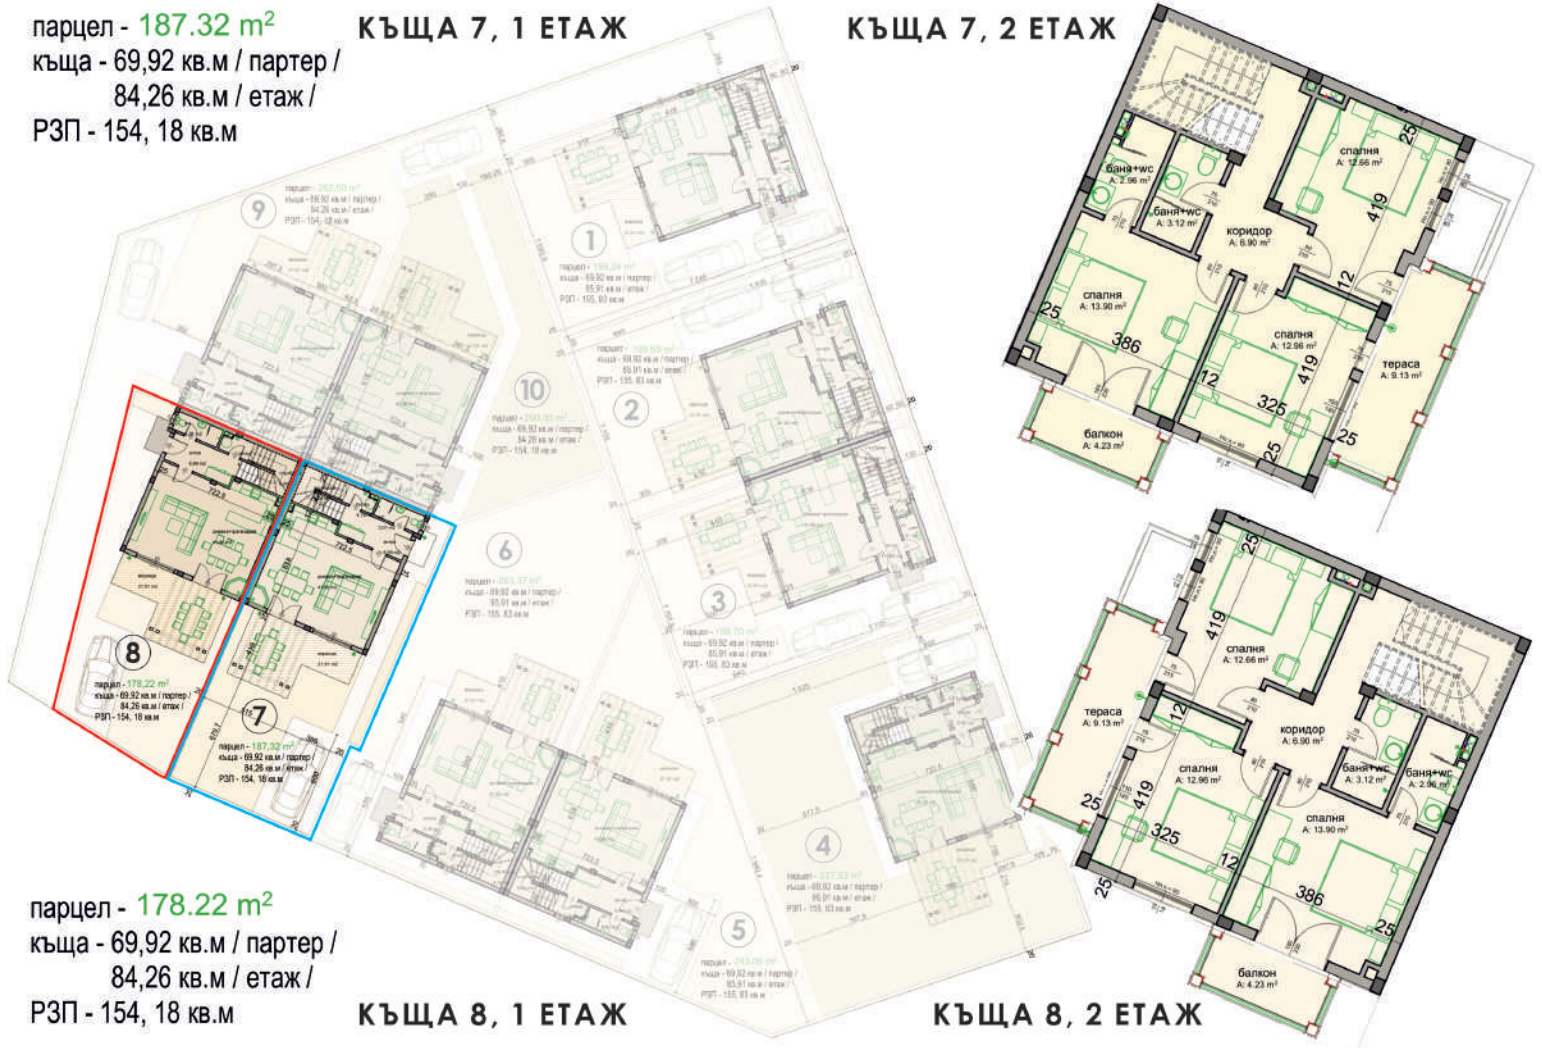

парцел - 199.24 m²
 къща - 69,92 кв.м / партер /
 85,91 кв.м / етаж /
 РЗП - 155, 83 кв.м

КЪЩА 1, 1 ЕТАЖ

КЪЩА 1, 2 ЕТАЖ

парцел - 199.68 m²
 къща - 69,92 кв.м / партер /
 85,91 кв.м / етаж /
 РЗП - 155, 83 кв.м

КЪЩА 2, 1 ЕТАЖ

КЪЩА 2, 2 ЕТАЖ

парцел - 199.70 m²
 къща - 69,92 кв.м / партер /
 85,91 кв.м / етаж /
 РЗП - 155, 83 кв.м

КЪЩА 3, 1 ЕТАЖ

КЪЩА 3, 2 ЕТАЖ

парцел - 327.53 m²
 къща - 69,92 кв.м / партер /
 85,91 кв.м / етаж /
 РЗП - 155, 83 кв.м

КЪЩА 4, 1 ЕТАЖ

КЪЩА 4, 2 ЕТАЖ

парцел - 263.37 m²
 къща - 69,92 кв.м / партер /
 85,91 кв.м / етаж /
 РЗП - 155, 83 кв.м

КЪЩА 5, 1 ЕТАЖ

КЪЩА 5, 2 ЕТАЖ

КЪЩА 6, 1 ЕТАЖ

КЪЩА 6, 2 ЕТАЖ

парцел - 243.09 m²
 къща - 69,92 кв.м / партер /
 85,91 кв.м / етаж /
 РЗП - 155, 83 кв.м

парцел - 187.32 m²
 къща - 69,92 кв.м / партер /
 84,26 кв.м / етаж /
 РЗП - 154, 18 кв.м

КЪЩА 7, 1 ЕТАЖ

КЪЩА 7, 2 ЕТАЖ

парцел - 178.22 m²
 къща - 69,92 кв.м / партер /
 84,26 кв.м / етаж /
 РЗП - 154, 18 кв.м