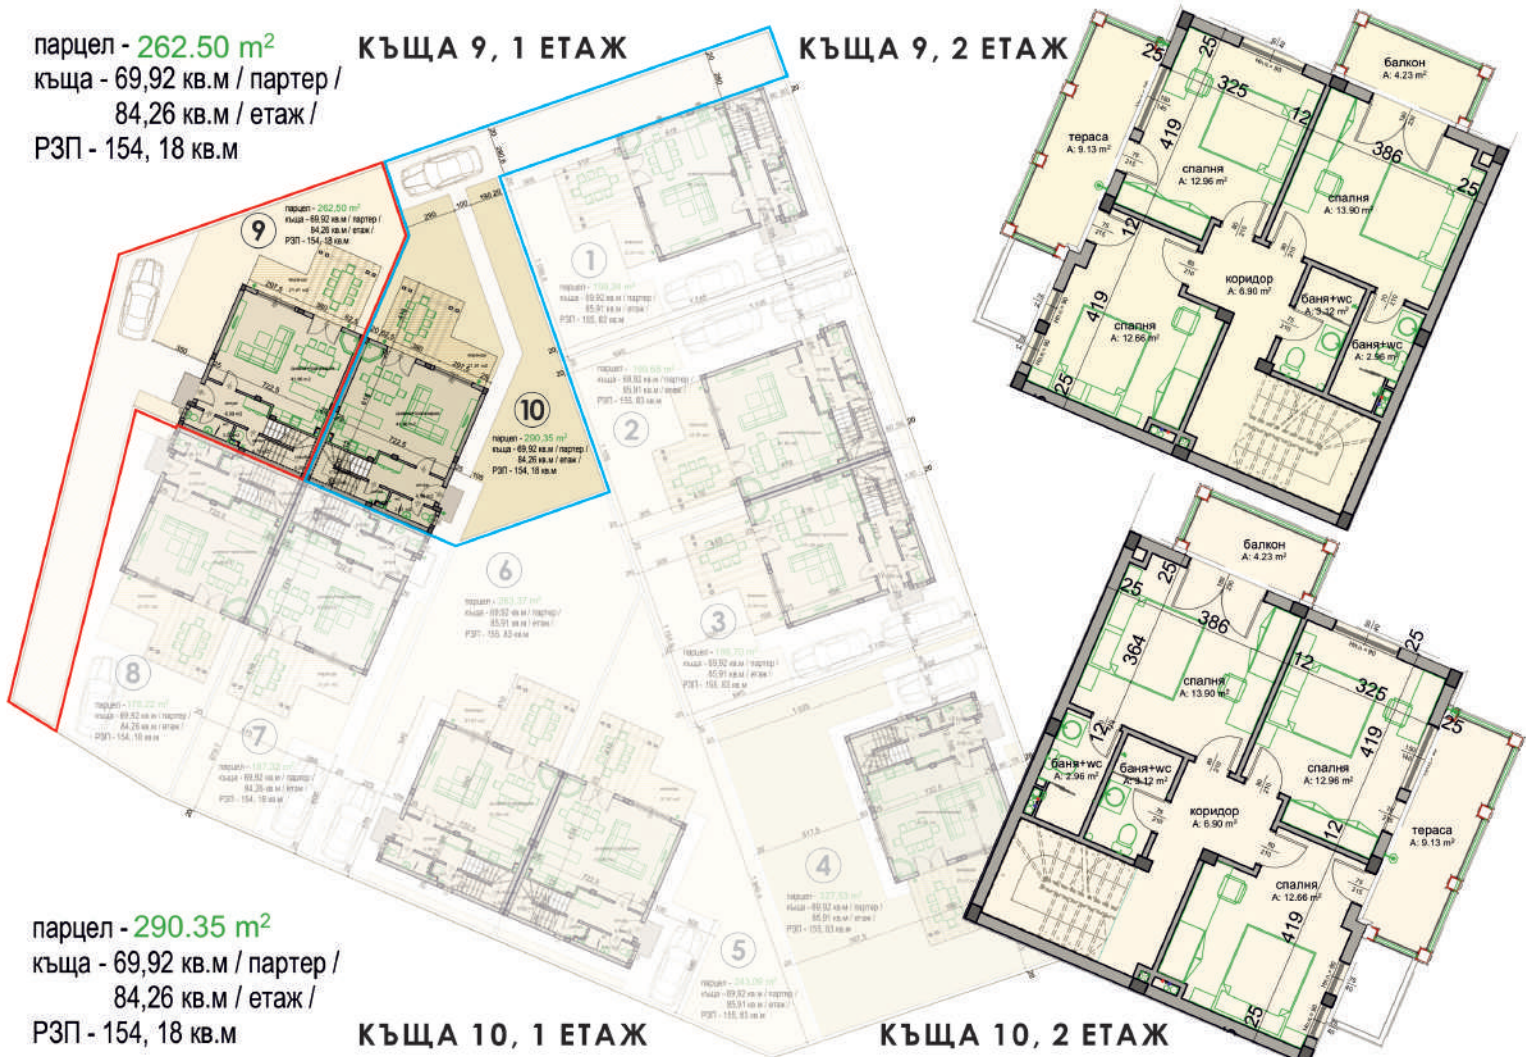

парцел - 199.24 m²
 къща - 69,92 кв.м / партер /
 85,91 кв.м / етаж /
 РЗП - 155, 83 кв.м

КЪЩА 1, 1 ЕТАЖ

КЪЩА 1, 2 ЕТАЖ

парцел - 199.68 m²
 къща - 69,92 кв.м / партер /
 85,91 кв.м / етаж /
 РЗП - 155, 83 кв.м

КЪЩА 4, 1 ЕТАЖ

КЪЩА 4, 2 ЕТАЖ

парцел - 263.37 m²
 къща - 69,92 кв.м / партер /
 85,91 кв.м / етаж /
 РЗП - 155, 83 кв.м

КЪЩА 5, 1 ЕТАЖ

КЪЩА 5, 2 ЕТАЖ

КЪЩА 6, 1 ЕТАЖ

КЪЩА 6, 2 ЕТАЖ

парцел - 243.09 m²
 къща - 69,92 кв.м / партер /
 85,91 кв.м / етаж /
 РЗП - 155, 83 кв.м

парцел - 187.32 m²
 къща - 69,92 кв.м / партер /
 84,26 кв.м / етаж /
 РЗП - 154, 18 кв.м

КЪЩА 7, 1 ЕТАЖ

КЪЩА 7, 2 ЕТАЖ

парцел - 178.22 m²
 къща - 69,92 кв.м / партер /
 84,26 кв.м / етаж /
 РЗП - 154, 18 кв.м

КЪЩА 8, 1 ЕТАЖ

КЪЩА 8, 2 ЕТАЖ

парцел - 262.50 m²
 къща - 69,92 кв.м / партер /
 84,26 кв.м / етаж /
 РЗП - 154, 18 кв.м

КЪЩА 9, 1 ЕТАЖ

КЪЩА 9, 2 ЕТАЖ

парцел - 290.35 m²
 къща - 69,92 кв.м / партер /
 84,26 кв.м / етаж /
 РЗП - 154, 18 кв.м