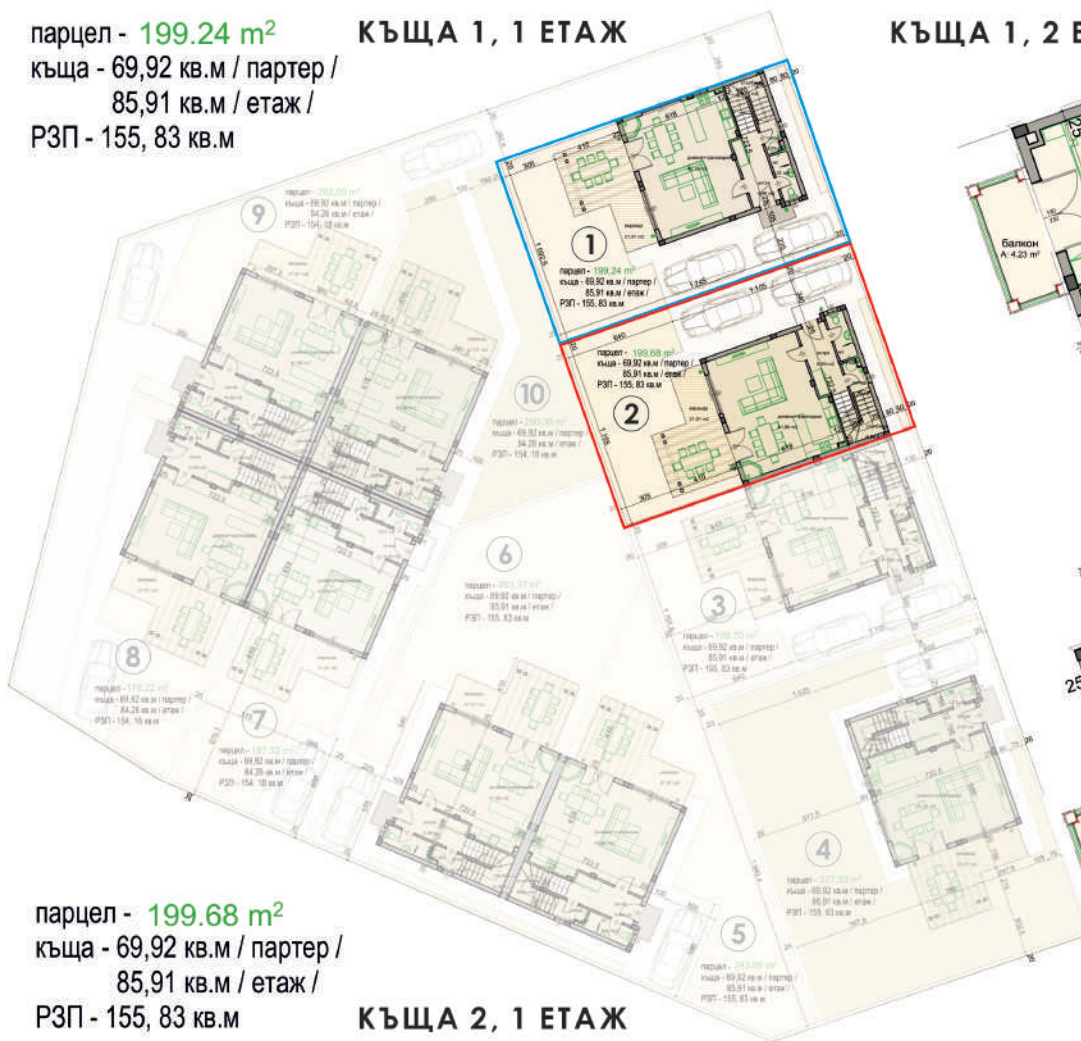

парцел - 199.24 m²
 къща - 69,92 кв.м / партер /
 85,91 кв.м / етаж /
 РЗП - 155, 83 кв.м

КЪЩА 1, 1 ЕТАЖ

КЪЩА 1, 2 ЕТАЖ

парцел - 199.68 m²
 къща - 69,92 кв.м / партер /
 85,91 кв.м / етаж /
 РЗП - 155, 83 кв.м

КЪЩА 2, 1 ЕТАЖ

КЪЩА 2, 2 ЕТАЖ

парцел - 199.70 m²
 къща - 69,92 кв.м / партер /
 85,91 кв.м / етаж /
 РЗП - 155, 83 кв.м

КЪЩА 3, 1 ЕТАЖ

КЪЩА 3, 2 ЕТАЖ

парцел - 327.53 m²
 къща - 69,92 кв.м / партер /
 85,91 кв.м / етаж /
 РЗП - 155, 83 кв.м

КЪЩА 4, 1 ЕТАЖ

КЪЩА 4, 2 ЕТАЖ

парцел - 263.37 m²
 къща - 69,92 кв.м / партер /
 85,91 кв.м / етаж /
 РЗП - 155, 83 кв.м

КЪЩА 5, 1 ЕТАЖ

КЪЩА 5, 2 ЕТАЖ

КЪЩА 6, 1 ЕТАЖ

КЪЩА 6, 2 ЕТАЖ

парцел - 243.09 m²
 къща - 69,92 кв.м / партер /
 85,91 кв.м / етаж /
 РЗП - 155, 83 кв.м

парцел - 187.32 m²
 къща - 69,92 кв.м / партер /
 84,26 кв.м / етаж /
 РЗП - 154, 18 кв.м

КЪЩА 7, 1 ЕТАЖ

КЪЩА 7, 2 ЕТАЖ

парцел - 178.22 m²
 къща - 69,92 кв.м / партер /
 84,26 кв.м / етаж /
 РЗП - 154, 18 кв.м