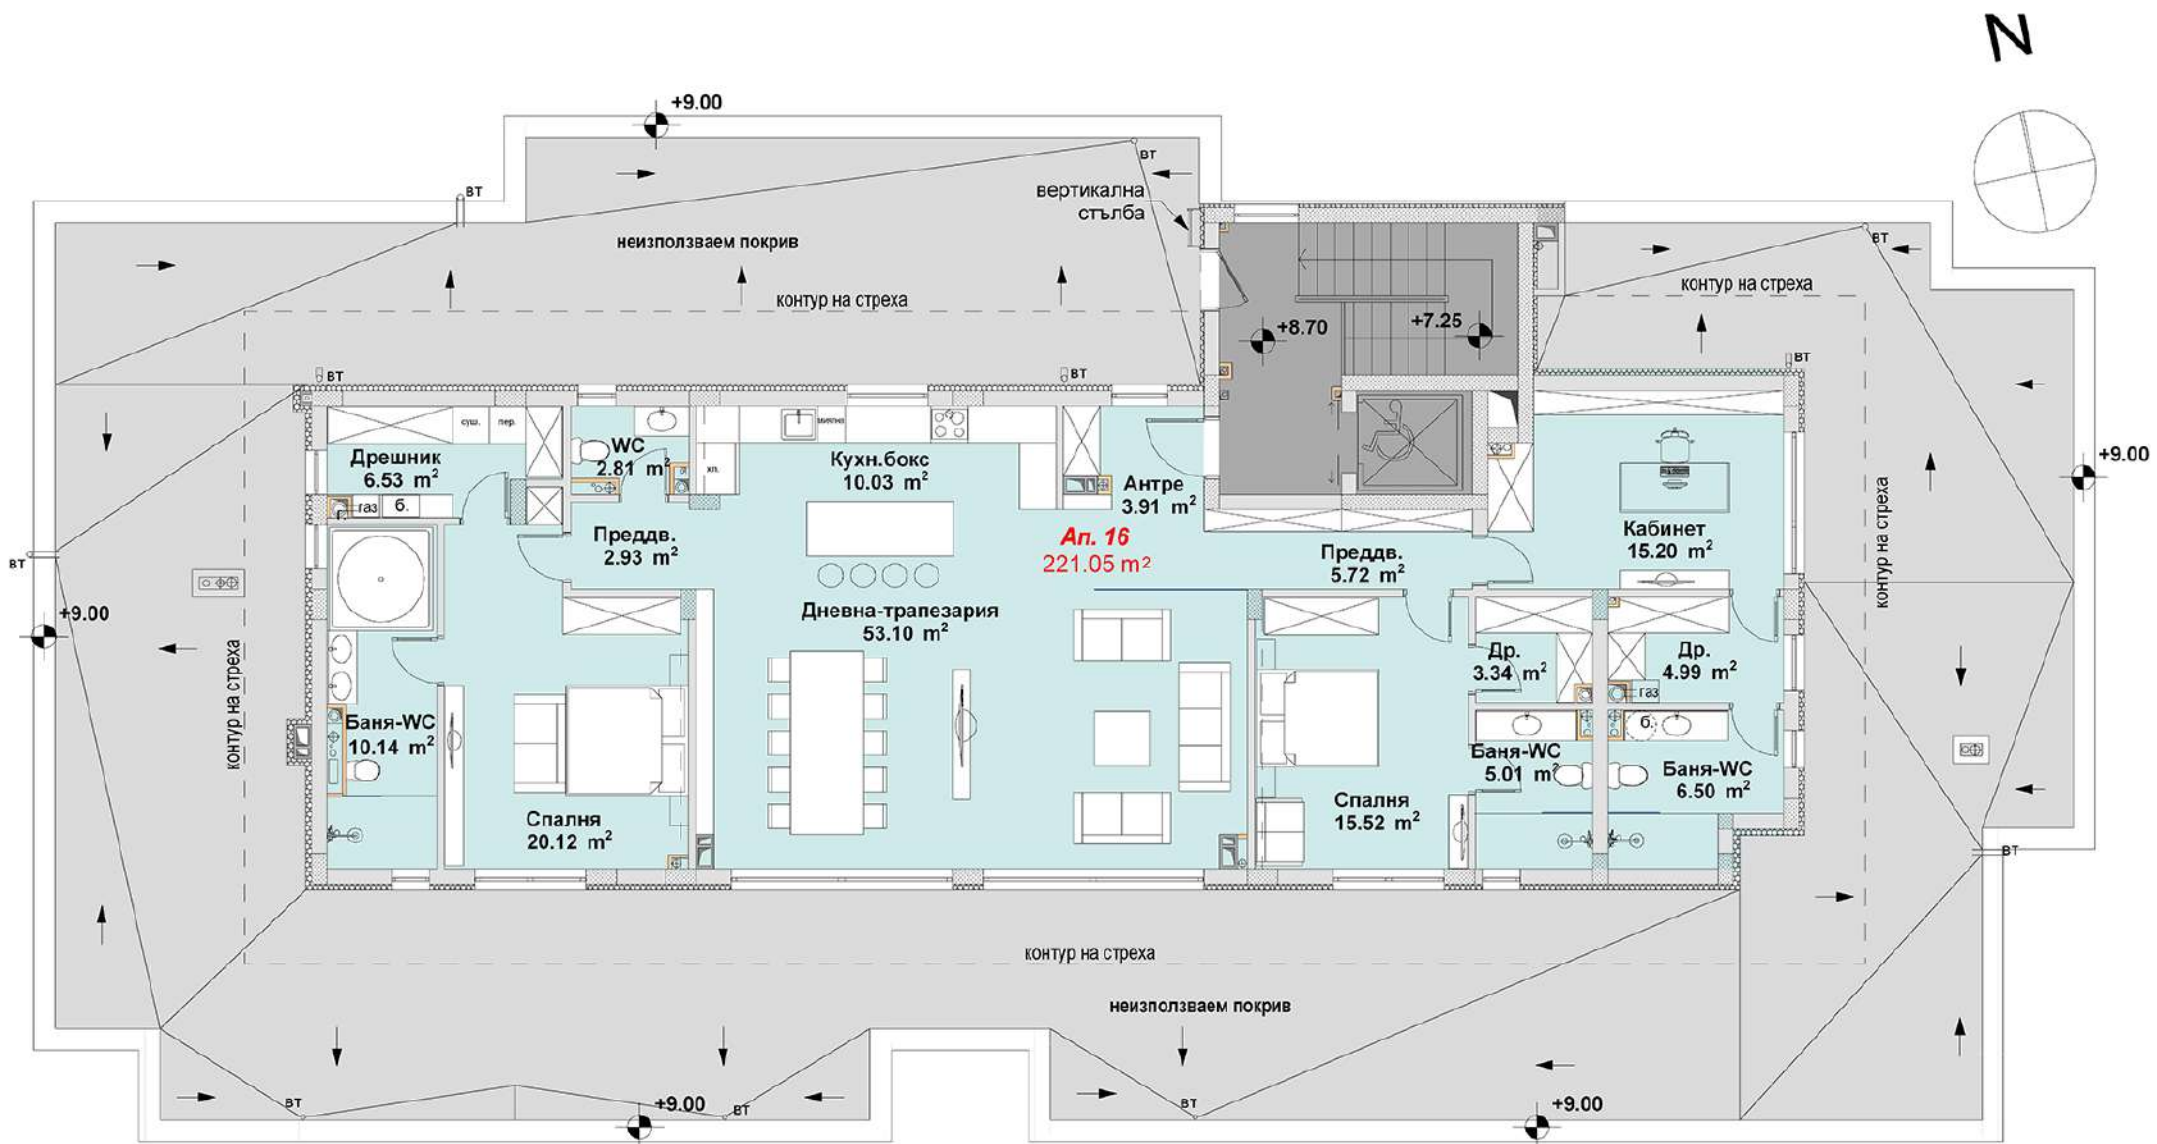

втори етаж
520.99 m²

трети етаж
520.99 m²

Дрешник
6.53 m²

WC
2.81 m²

Кухн. бокс
10.03 m²

Антре
3.91 m²

Кабинет
15.20 m²

Баня-WC
10.14 m²

Спалня
20.12 m²

Дневна-трапезария
53.10 m²

Спалня
15.52 m²

Др.
3.34 m²

Др.
4.99 m²

Баня-WC
5.01 m²

Баня-WC
6.50 m²

Преддв.
2.93 m²

Преддв.
5.72 m²

Ap. 16
221.05 m²

подпокривен етаж
219.25 m²