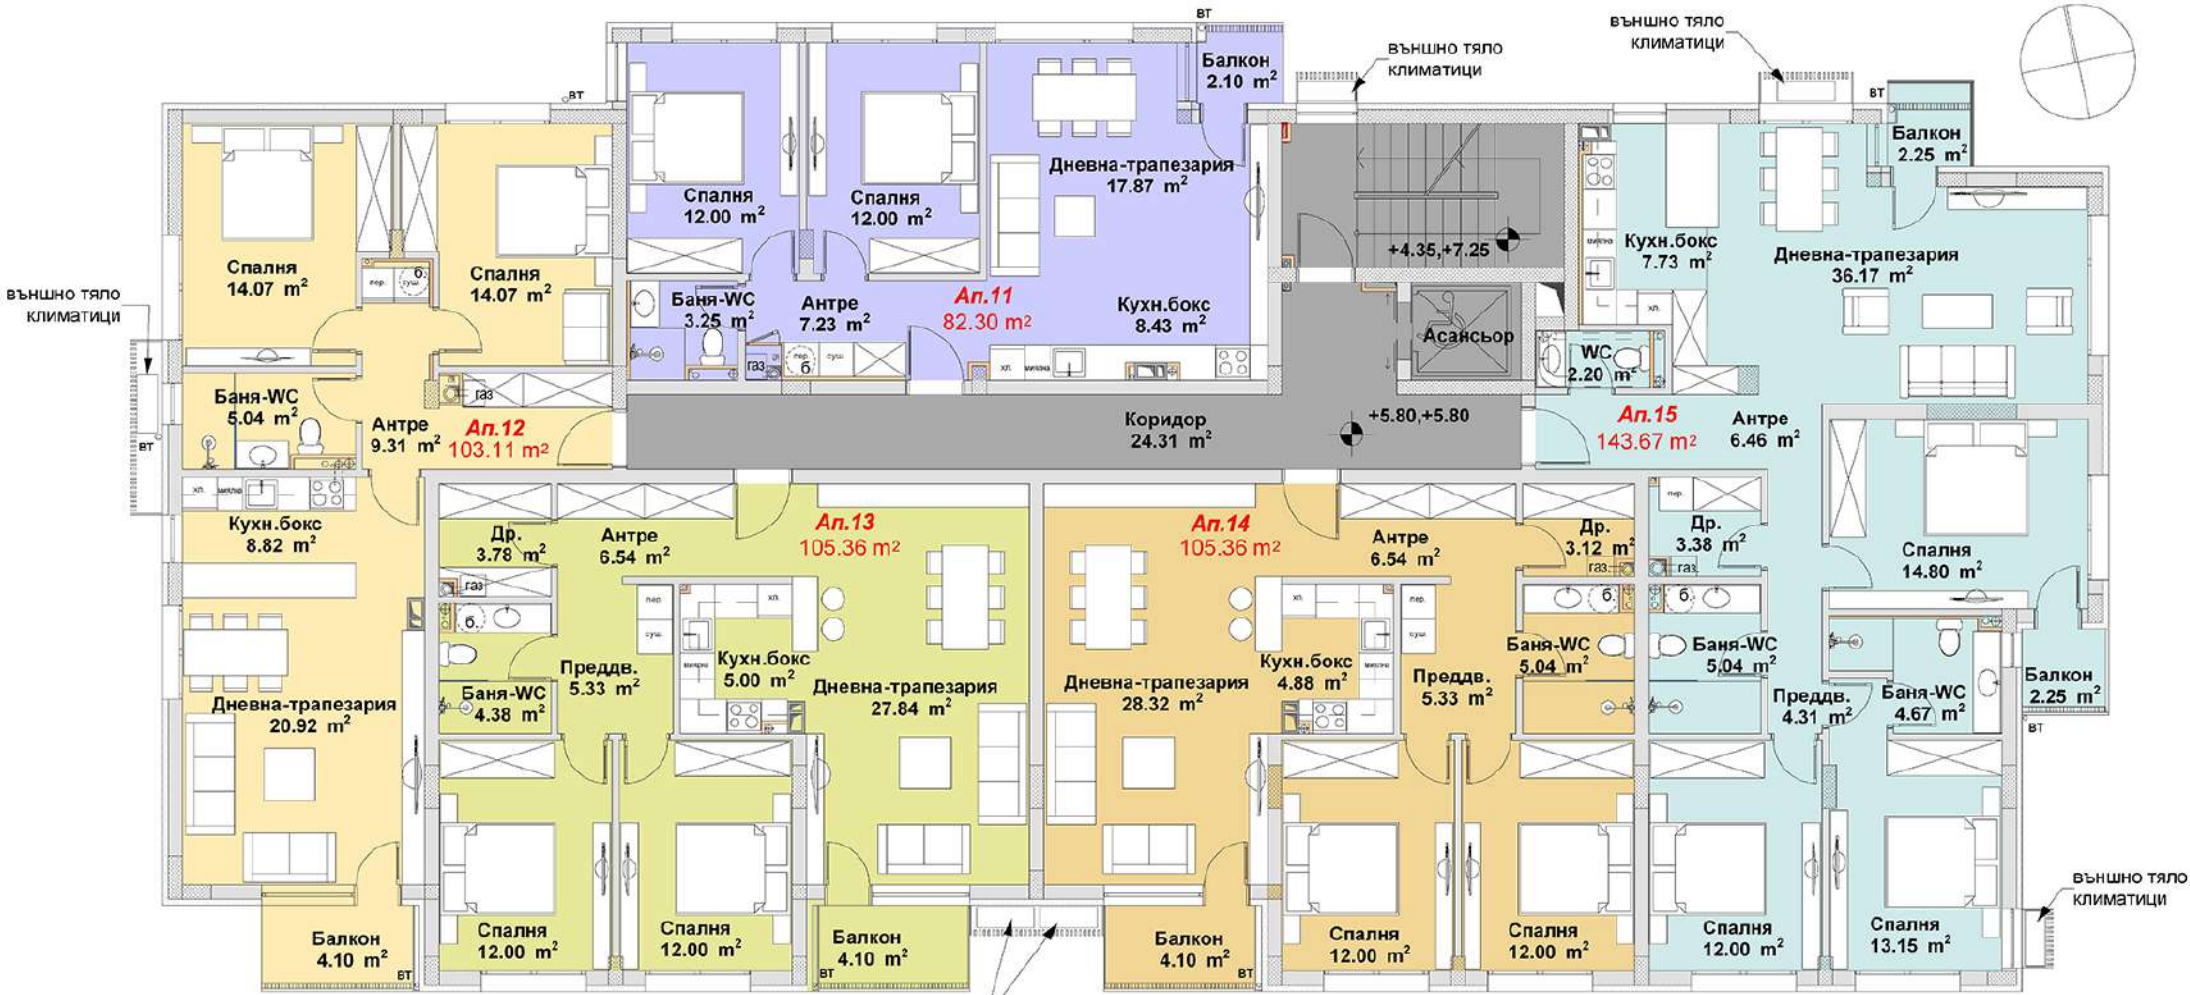

втори етаж
520.99 m²

трети етаж
520.99 m²

Дрешник
6.53 m²

WC
2.81 m²

Кухн. бокс
10.03 m²

Антре
3.91 m²

Кабинет
15.20 m²

Баня-WC
10.14 m²

Спалня
20.12 m²

Дневна-трапезария
53.10 m²

Спалня
15.52 m²

Др.
3.34 m²

Др.
4.99 m²

Баня-WC
5.01 m²

Баня-WC
6.50 m²

Преддв.
2.93 m²

Преддв.
5.72 m²

Ap. 16
221.05 m²

подпокривен етаж
219.25 m²