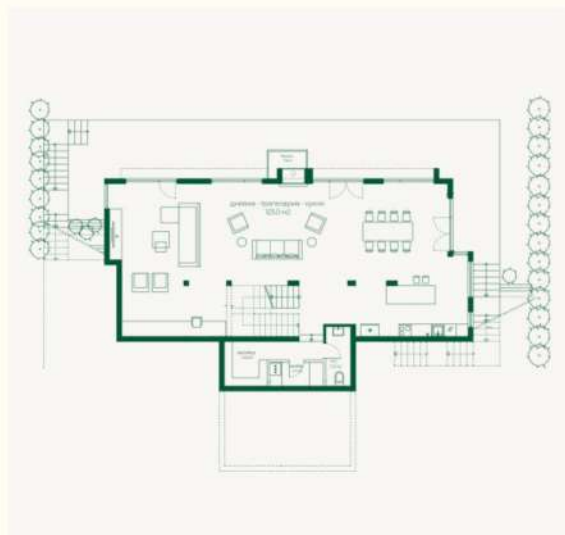

ЕТАЖ 1

ЕТАЖ 2

ЕТАЖ 3

РАЗПРЕДЕЛЕНИЕ

ЕТАЖ 1

01	Дневна-трапезария	123,0 м2
02	Тоалетна	3,5 м2
03	Винарна	4,6 м2

ЕТАЖ 1

ЕТАЖ 2

ЕТАЖ 3

РАЗПРЕДЕЛЕНИЕ

ЕТАЖ 2

01	4 Спални	60.4 м2
02	Дневна	20.0 м2
03	3 Бани	14.8 м2
04	Дрешник	12.82 м2
05	Перално Помещение	4.4 м2
06	Техническо Помещение	5.3 м2
07	Фитнес Зала	21.0 м2

ЭТАЖ 1

ЭТАЖ 2

ЭТАЖ 3

РАЗПРЕДЕЛЕНИЕ

ЭТАЖ 3

01	Двоен Гараж	38.0 м2
02	Спалня	20.3 м2
03	Баня	10.3 м2