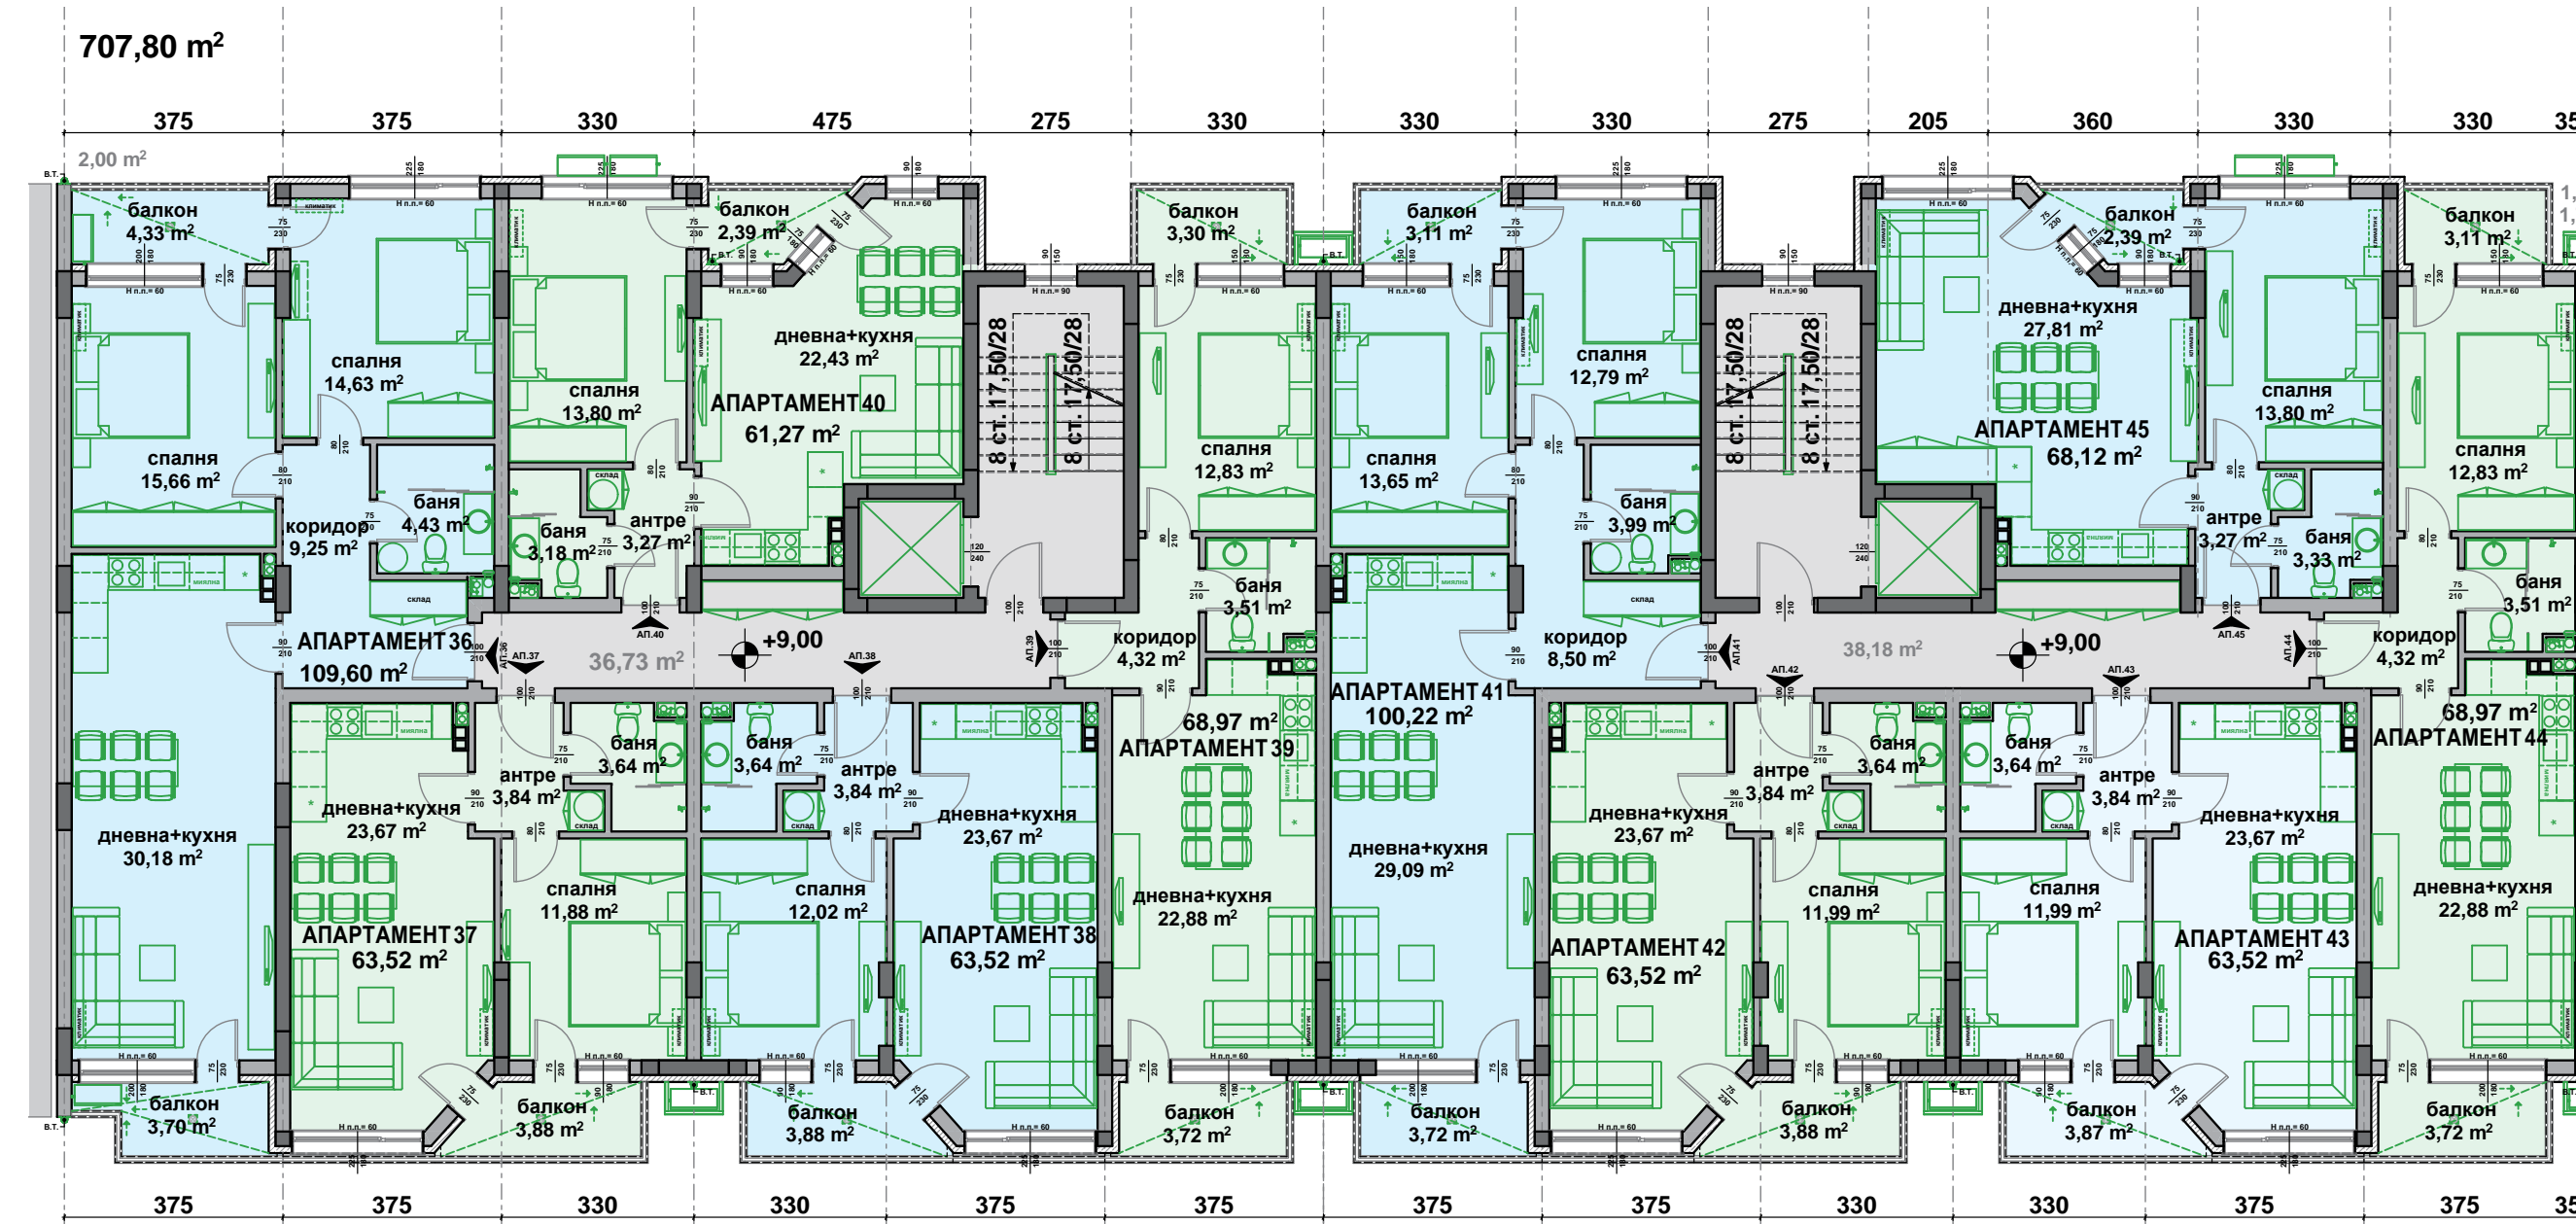

2 264,71 m²

СУТЕРЕН
М 1:160

707,80 m²

РАЗПРЕДЕЛЕНИЕ 1 ЭТАЖ М 1:150

537,99 m²

РАЗПРЕДЕЛЕНИЕ 1 ЭТАЖ М 1:150

707,80 m²

РАЗПРЕДЕЛЕНИЕ 2 ЭТАЖ М 1:150

537,99 m²

РАЗПРЕДЕЛЕНИЕ 2 ЭТАЖ М 1:150

707,80 m²

РАЗПРЕДЕЛЕНИЕ 3 ЭТАЖ М 1:150

537,99 m²

РАЗПРЕДЕЛЕНИЕ 3 ЭТАЖ М 1:150

707,80 m²

РАЗПРЕДЕЛЕНИЕ 4 ЭТАЖ М 1:150

РАЗПРЕДЕЛЕНИЕ 4 ЭТАЖ М 1:150

РАЗПРЕДЕЛЕНИЕ 5 ЭТАЖ М 1:150

РАЗПРЕДЕЛЕНИЕ 5 ЭТАЖ М 1:150

РАЗПРЕДЕЛЕНИЕ 6 ЭТАЖ М 1:150

537,99 m²

РАЗПРЕДЕЛЕНИЕ 6 ЭТАЖ М 1:150

707,80 m²

РАЗПРЕДЕЛЕНИЕ 7 ЭТАЖ М 1:150

537,99 m²

РАЗПРЕДЕЛЕНИЕ 7 ЭТАЖ М 1:150

600,72 m²

РАЗПРЕДЕЛЕНИЕ 8 ЭТАЖ М 1:150

РАЗПРЕДЕЛЕНИЕ 8 ЭТАЖ М 1:150

РАЗПРЕДЕЛЕНИЕ 9 ЭТАЖ М 1:150