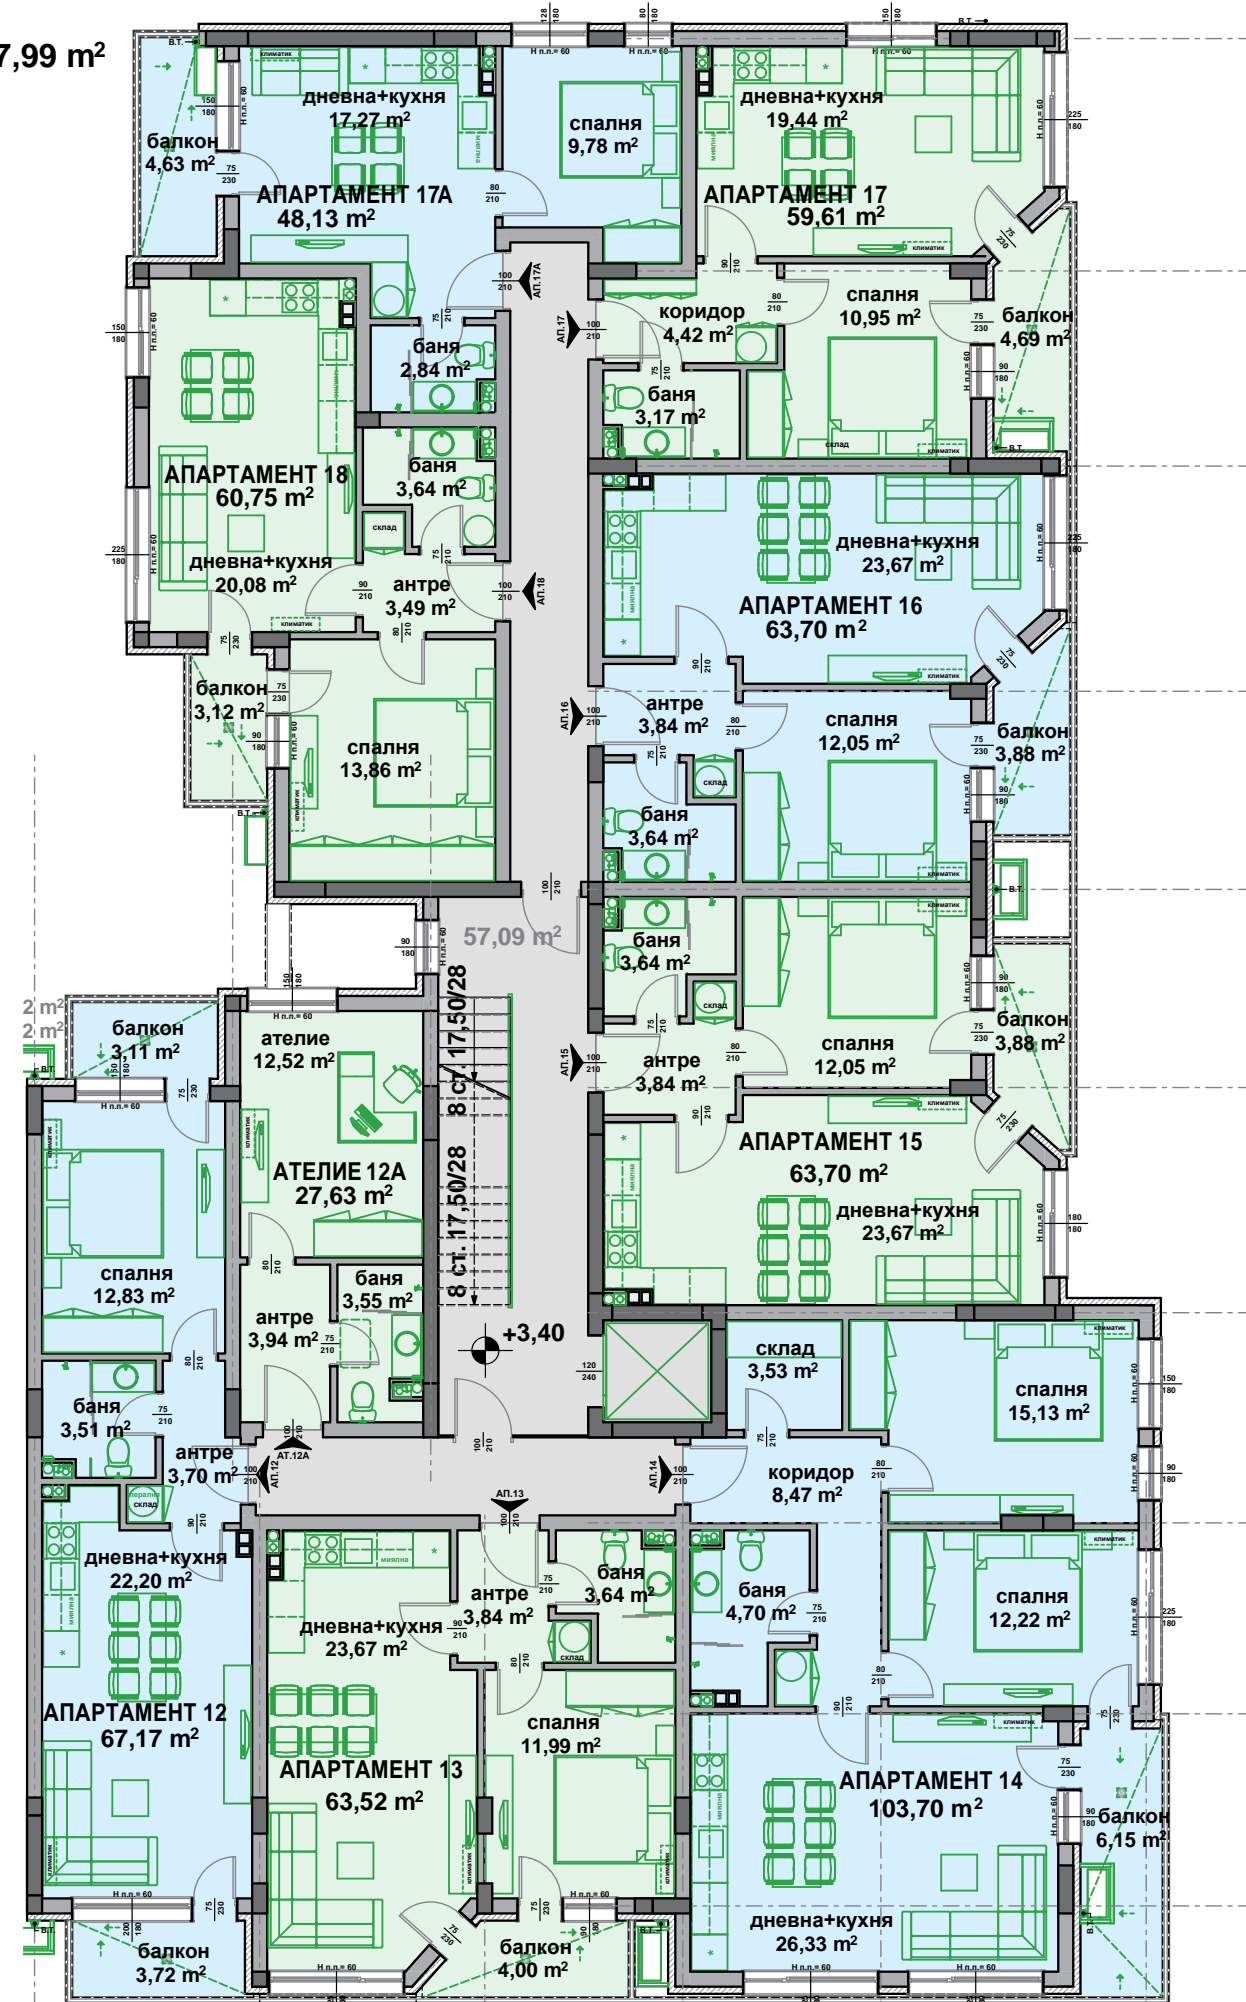

2 264,71 m²

СУТЕРЕН
М 1:160

707,80 m²

РАЗПРЕДЕЛЕНИЕ 1 ЭТАЖ М 1:150

537,99 m²

РАЗПРЕДЕЛЕНИЕ 1 ЭТАЖ М 1:150

707,80 m²

РАЗПРЕДЕЛЕНИЕ 2 ЭТАЖ М 1:150

537,99 m²

РАЗПРЕДЕЛЕНИЕ 2 ЭТАЖ М 1:150

707,80 m²

РАЗПРЕДЕЛЕНИЕ 3 ЭТАЖ М 1:150

537,99 m²

РАЗПРЕДЕЛЕНИЕ 3 ЭТАЖ М 1:150

707,80 m²

РАЗПРЕДЕЛЕНИЕ 4 ЭТАЖ М 1:150

РАЗПРЕДЕЛЕНИЕ 4 ЭТАЖ М 1:150

РАЗПРЕДЕЛЕНИЕ 5 ЭТАЖ М 1:150

РАЗПРЕДЕЛЕНИЕ 5 ЭТАЖ М 1:150

РАЗПРЕДЕЛЕНИЕ 6 ЭТАЖ М 1:150

537,99 m²

РАЗПРЕДЕЛЕНИЕ 6 ЭТАЖ М 1:150

707,80 m²

РАЗПРЕДЕЛЕНИЕ 7 ЭТАЖ М 1:150

537,99 m²

РАЗПРЕДЕЛЕНИЕ 7 ЭТАЖ М 1:150

600,72 m²

РАЗПРЕДЕЛЕНИЕ 8 ЭТАЖ М 1:150

РАЗПРЕДЕЛЕНИЕ 8 ЭТАЖ М 1:150

РАЗПРЕДЕЛЕНИЕ 9 ЭТАЖ М 1:150