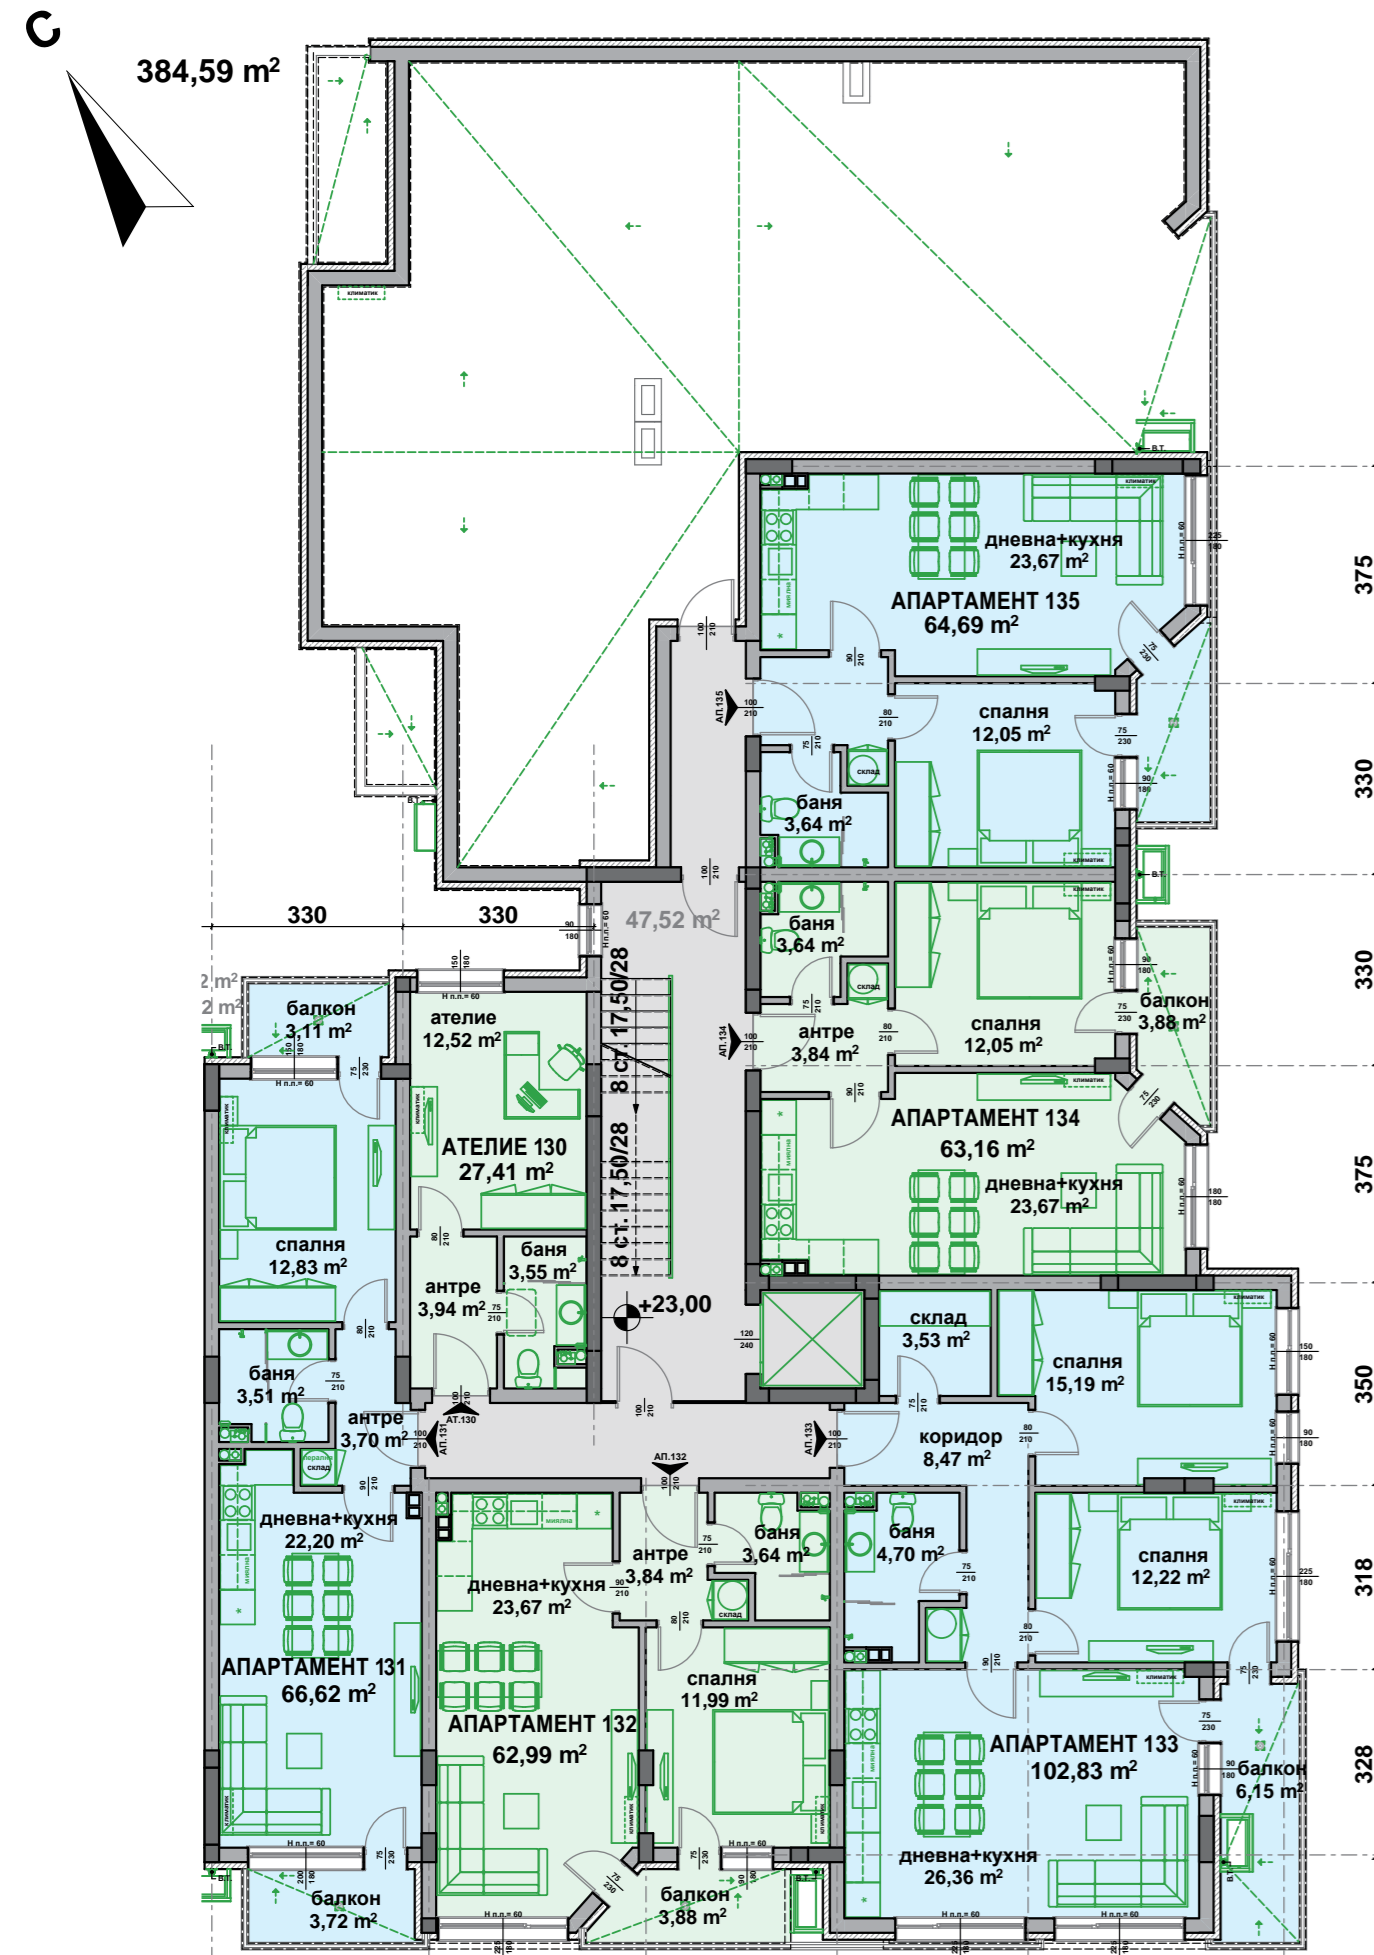

2 264,71 m²

СУТЕРЕН
М 1:160

707,80 m²

РАЗПРЕДЕЛЕНИЕ 1 ЭТАЖ М 1:150

537,99 m²

РАЗПРЕДЕЛЕНИЕ 1 ЭТАЖ М 1:150

707,80 m²

РАЗПРЕДЕЛЕНИЕ 2 ЭТАЖ М 1:150

537,99 m²

РАЗПРЕДЕЛЕНИЕ 2 ЭТАЖ М 1:150

707,80 m²

РАЗПРЕДЕЛЕНИЕ 3 ЭТАЖ М 1:150

537,99 m²

РАЗПРЕДЕЛЕНИЕ 3 ЭТАЖ М 1:150

707,80 m²

РАЗПРЕДЕЛЕНИЕ 4 ЭТАЖ М 1:150

РАЗПРЕДЕЛЕНИЕ 4 ЭТАЖ М 1:150

РАЗПРЕДЕЛЕНИЕ 5 ЭТАЖ М 1:150

РАЗПРЕДЕЛЕНИЕ 5 ЭТАЖ М 1:150

РАЗПРЕДЕЛЕНИЕ 6 ЭТАЖ М 1:150

537,99 m²

РАЗПРЕДЕЛЕНИЕ 6 ЭТАЖ М 1:150

707,80 m²

РАЗПРЕДЕЛЕНИЕ 7 ЭТАЖ М 1:150

537,99 m²

РАЗПРЕДЕЛЕНИЕ 7 ЭТАЖ М 1:150

600,72 m²

РАЗПРЕДЕЛЕНИЕ 8 ЭТАЖ М 1:150

РАЗПРЕДЕЛЕНИЕ 8 ЭТАЖ М 1:150

РАЗПРЕДЕЛЕНИЕ 9 ЭТАЖ М 1:150