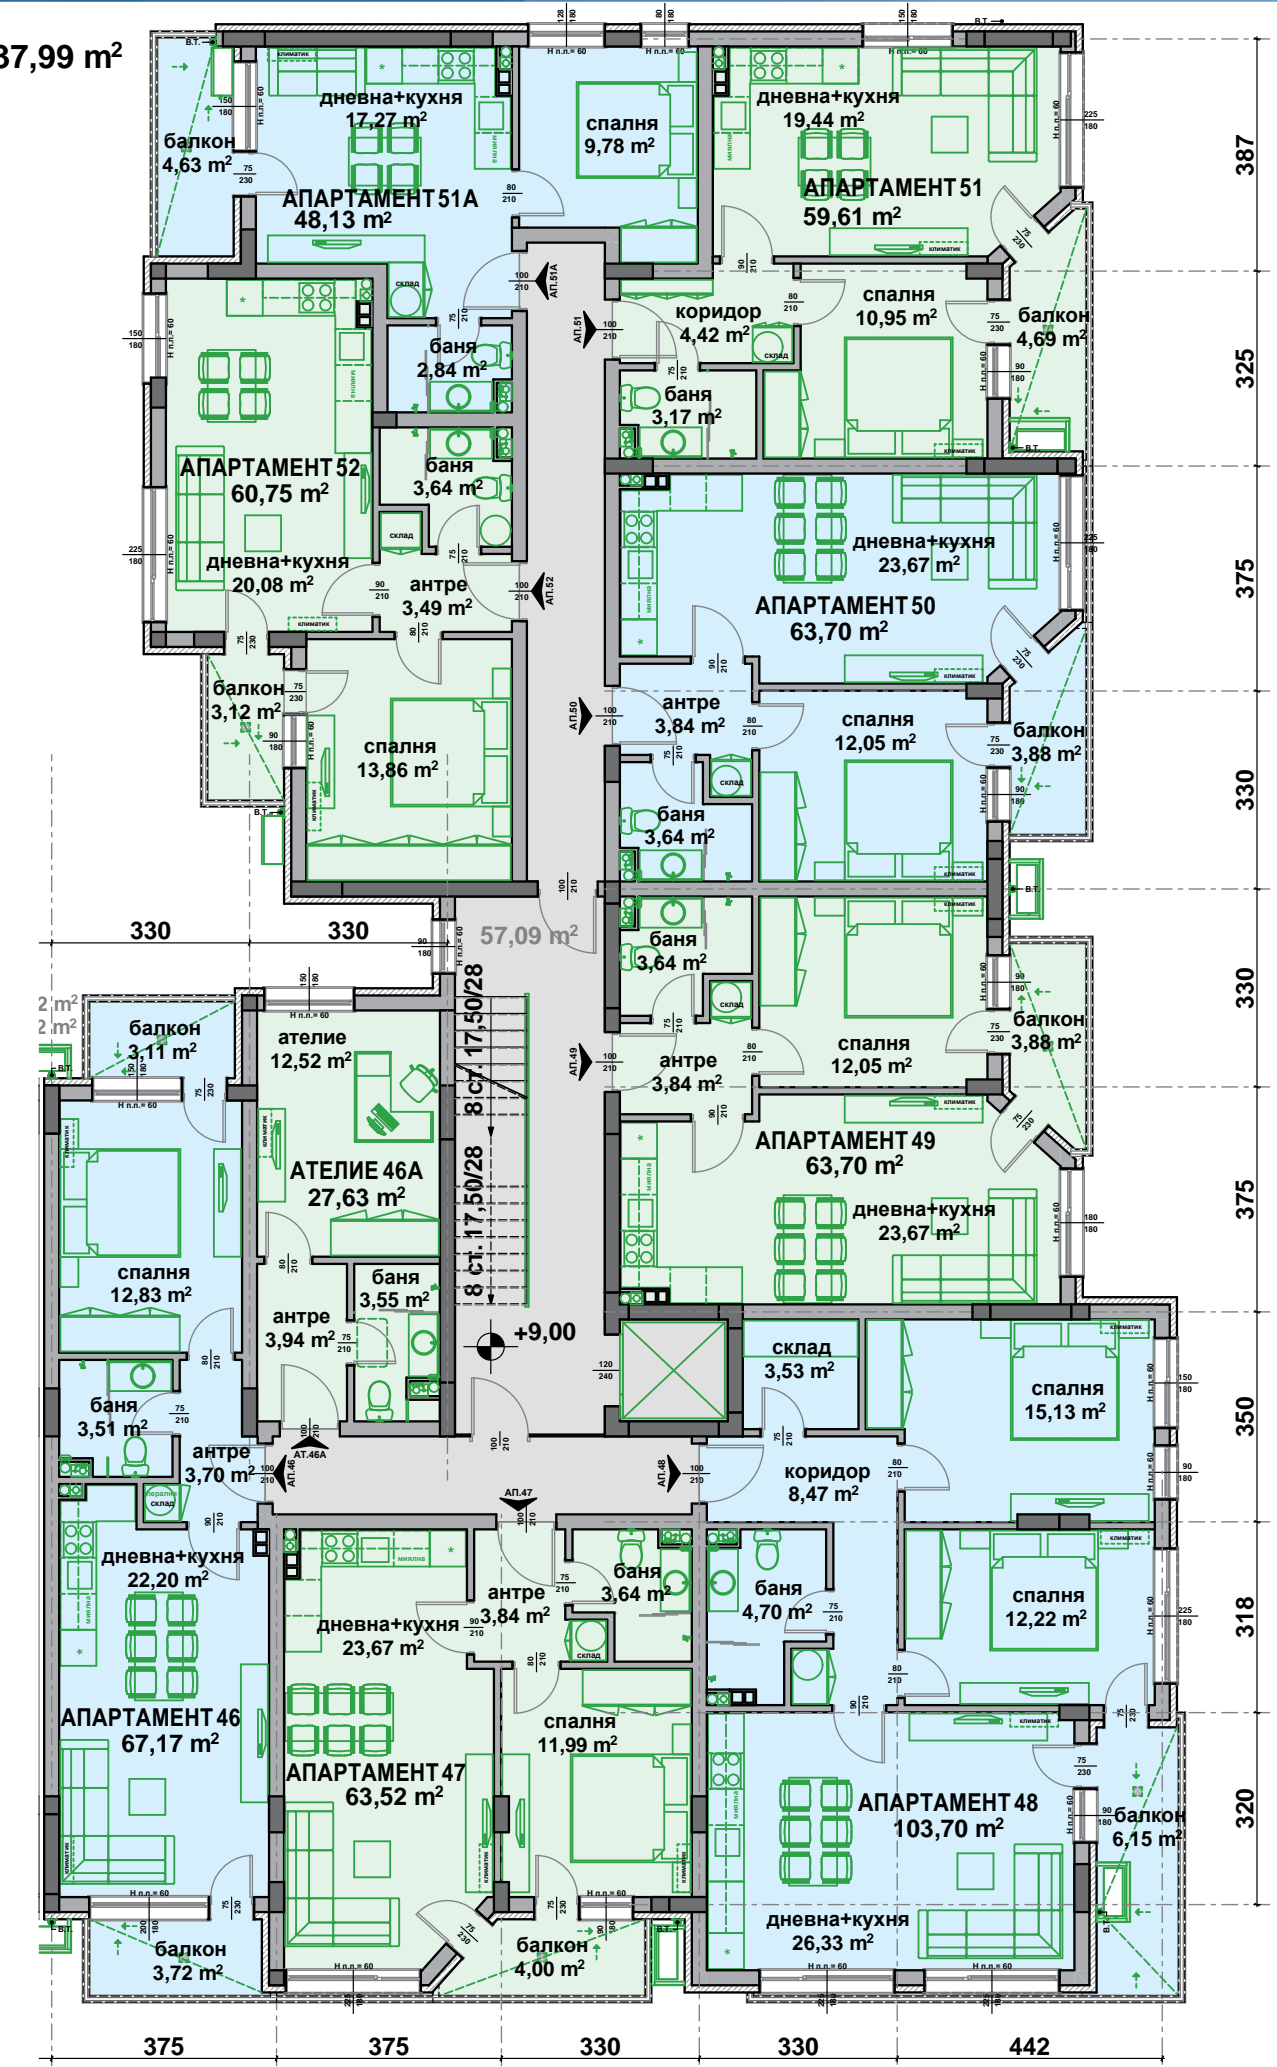

2 264,71 m²

СУТЕРЕН
М 1:160

707,80 m²

РАЗПРЕДЕЛЕНИЕ 1 ЭТАЖ М 1:150

537,99 m²

РАЗПРЕДЕЛЕНИЕ 1 ЭТАЖ М 1:150

707,80 m²

РАЗПРЕДЕЛЕНИЕ 2 ЭТАЖ М 1:150

537,99 m²

РАЗПРЕДЕЛЕНИЕ 2 ЭТАЖ М 1:150

707,80 m²

РАЗПРЕДЕЛЕНИЕ 3 ЭТАЖ М 1:150

537,99 m²

РАЗПРЕДЕЛЕНИЕ 3 ЭТАЖ М 1:150

707,80 m²

РАЗПРЕДЕЛЕНИЕ 4 ЭТАЖ М 1:150

РАЗПРЕДЕЛЕНИЕ 4 ЭТАЖ М 1:150

РАЗПРЕДЕЛЕНИЕ 5 ЭТАЖ М 1:150

РАЗПРЕДЕЛЕНИЕ 5 ЭТАЖ М 1:150

РАЗПРЕДЕЛЕНИЕ 6 ЭТАЖ М 1:150

537,99 m²

РАЗПРЕДЕЛЕНИЕ 6 ЭТАЖ М 1:150

707,80 m²

РАЗПРЕДЕЛЕНИЕ 7 ЭТАЖ М 1:150

537,99 m²

РАЗПРЕДЕЛЕНИЕ 7 ЭТАЖ М 1:150

600,72 m²

РАЗПРЕДЕЛЕНИЕ 8 ЭТАЖ М 1:150

РАЗПРЕДЕЛЕНИЕ 8 ЭТАЖ М 1:150

РАЗПРЕДЕЛЕНИЕ 9 ЭТАЖ М 1:150