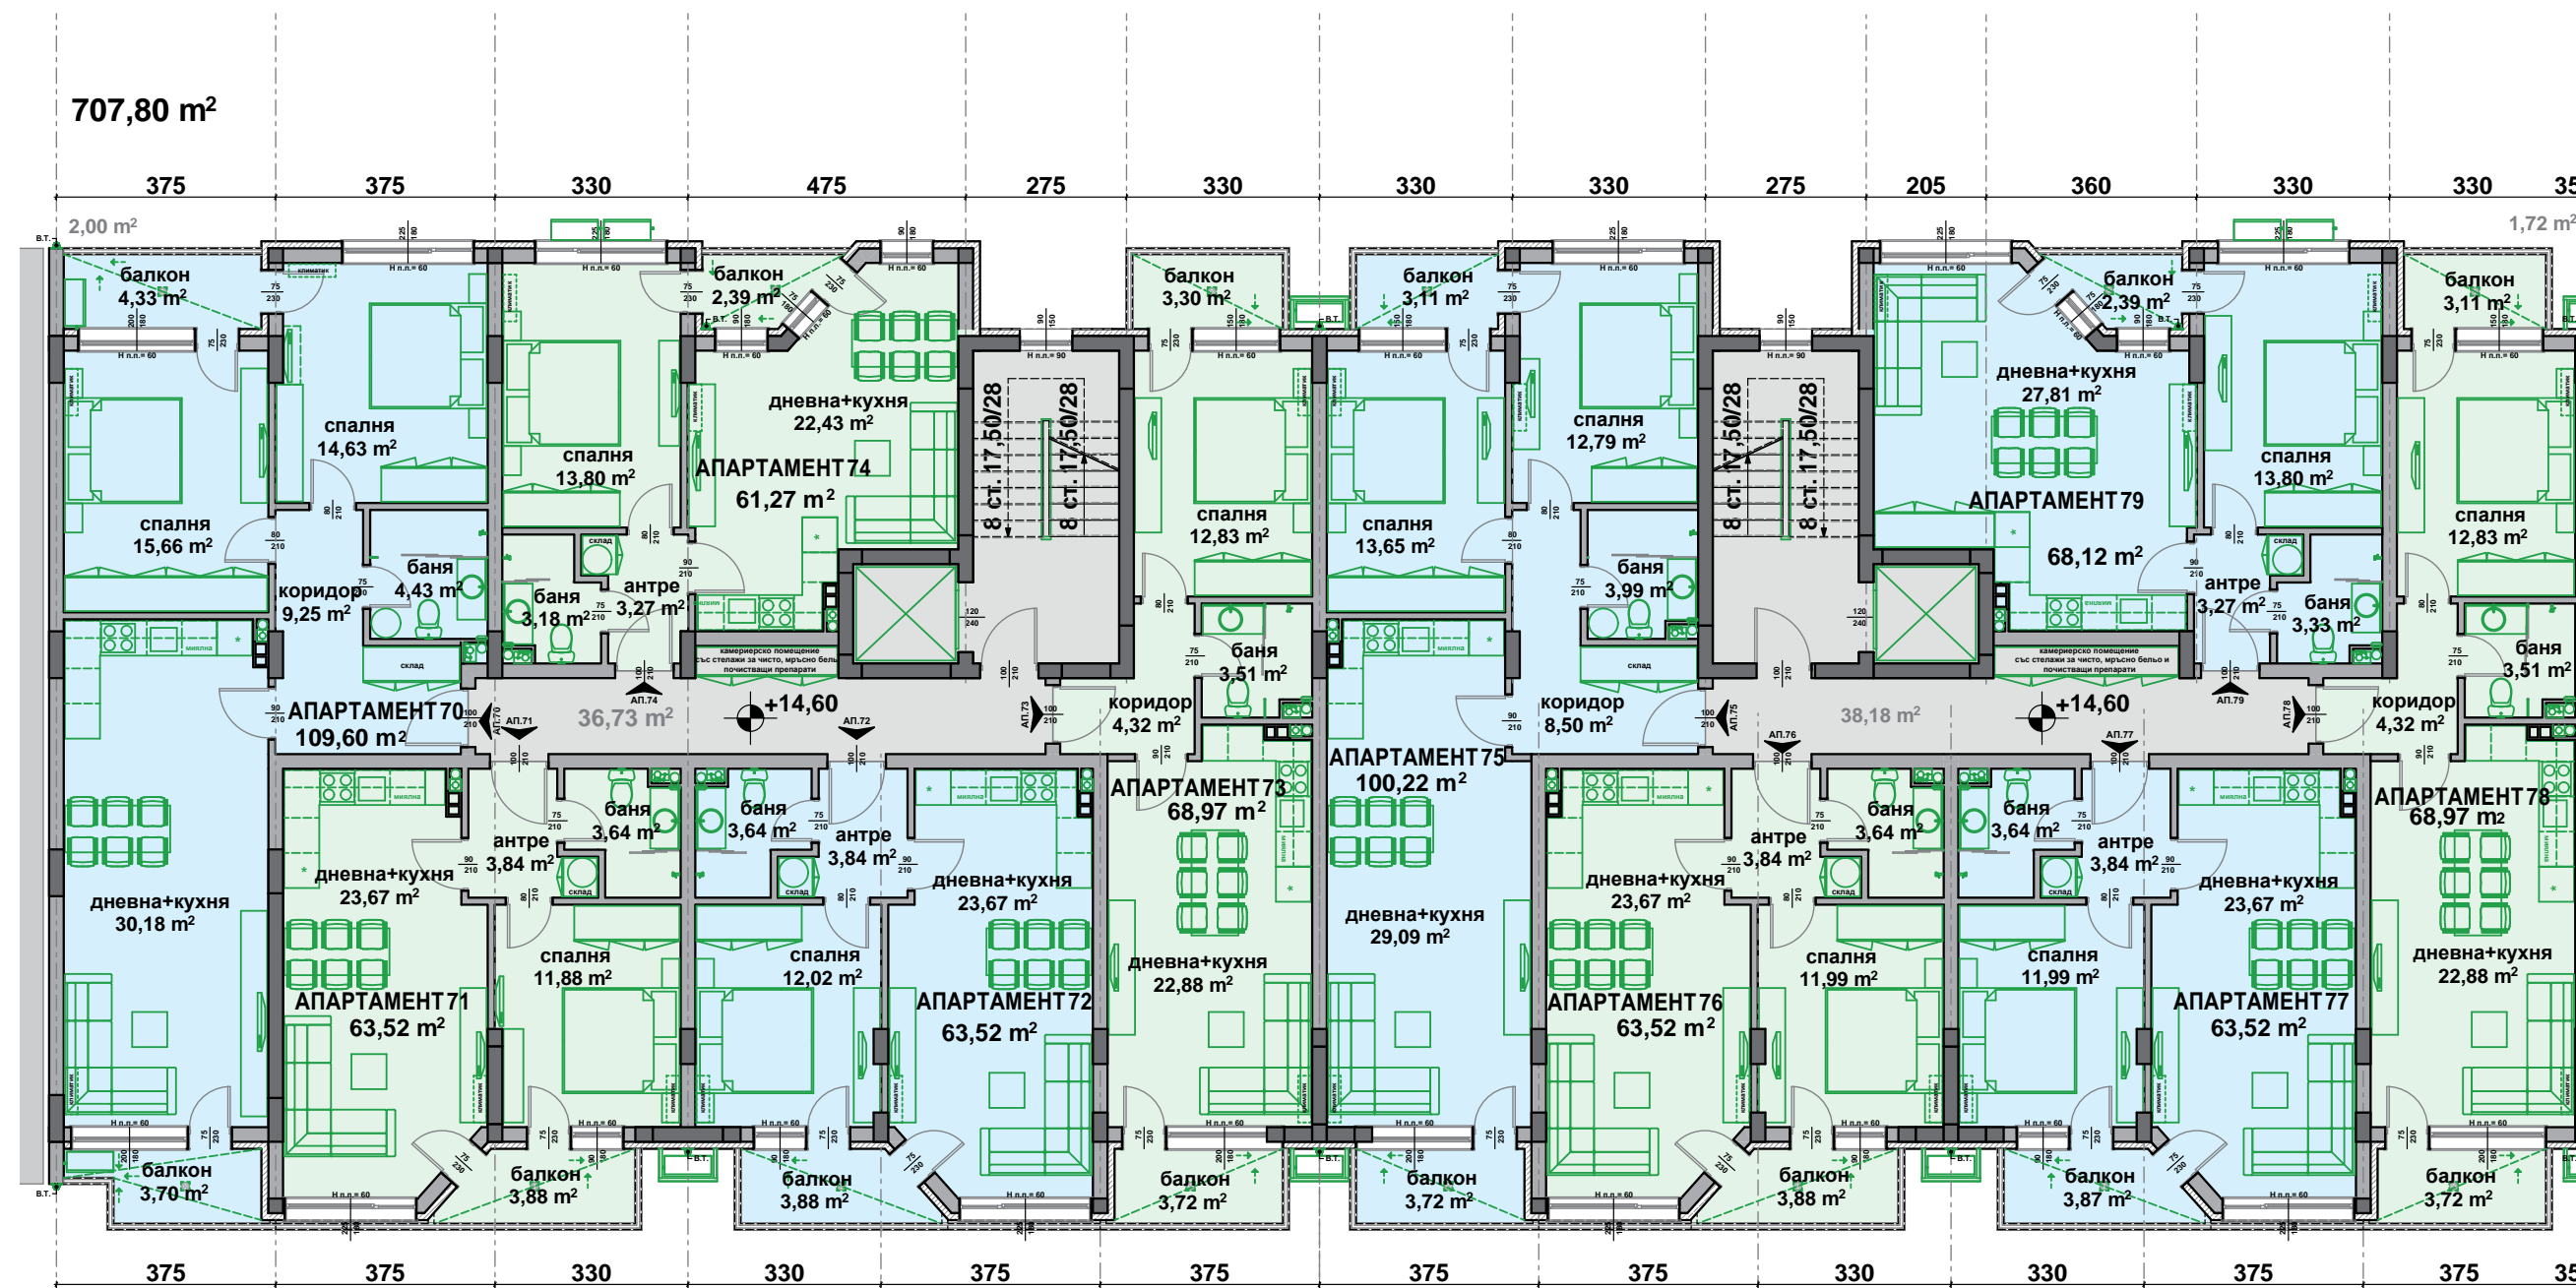

2 264,71 m²

СУТЕРЕН
М 1:160

707,80 m²

РАЗПРЕДЕЛЕНИЕ 1 ЭТАЖ М 1:150

537,99 m²

РАЗПРЕДЕЛЕНИЕ 1 ЭТАЖ М 1:150

707,80 m²

РАЗПРЕДЕЛЕНИЕ 2 ЭТАЖ М 1:150

537,99 m²

РАЗПРЕДЕЛЕНИЕ 2 ЭТАЖ М 1:150

707,80 m²

РАЗПРЕДЕЛЕНИЕ 3 ЭТАЖ М 1:150

537,99 m²

РАЗПРЕДЕЛЕНИЕ 3 ЭТАЖ М 1:150

707,80 m²

РАЗПРЕДЕЛЕНИЕ 4 ЭТАЖ М 1:150

РАЗПРЕДЕЛЕНИЕ 4 ЭТАЖ М 1:150

РАЗПРЕДЕЛЕНИЕ 5 ЭТАЖ М 1:150

РАЗПРЕДЕЛЕНИЕ 5 ЭТАЖ М 1:150

РАЗПРЕДЕЛЕНИЕ 6 ЭТАЖ М 1:150

537,99 m²

РАЗПРЕДЕЛЕНИЕ 6 ЭТАЖ М 1:150

707,80 m²

РАЗПРЕДЕЛЕНИЕ 7 ЭТАЖ М 1:150

537,99 m²

РАЗПРЕДЕЛЕНИЕ 7 ЭТАЖ М 1:150

600,72 m²

РАЗПРЕДЕЛЕНИЕ 8 ЭТАЖ М 1:150

РАЗПРЕДЕЛЕНИЕ 8 ЭТАЖ М 1:150

РАЗПРЕДЕЛЕНИЕ 9 ЭТАЖ М 1:150