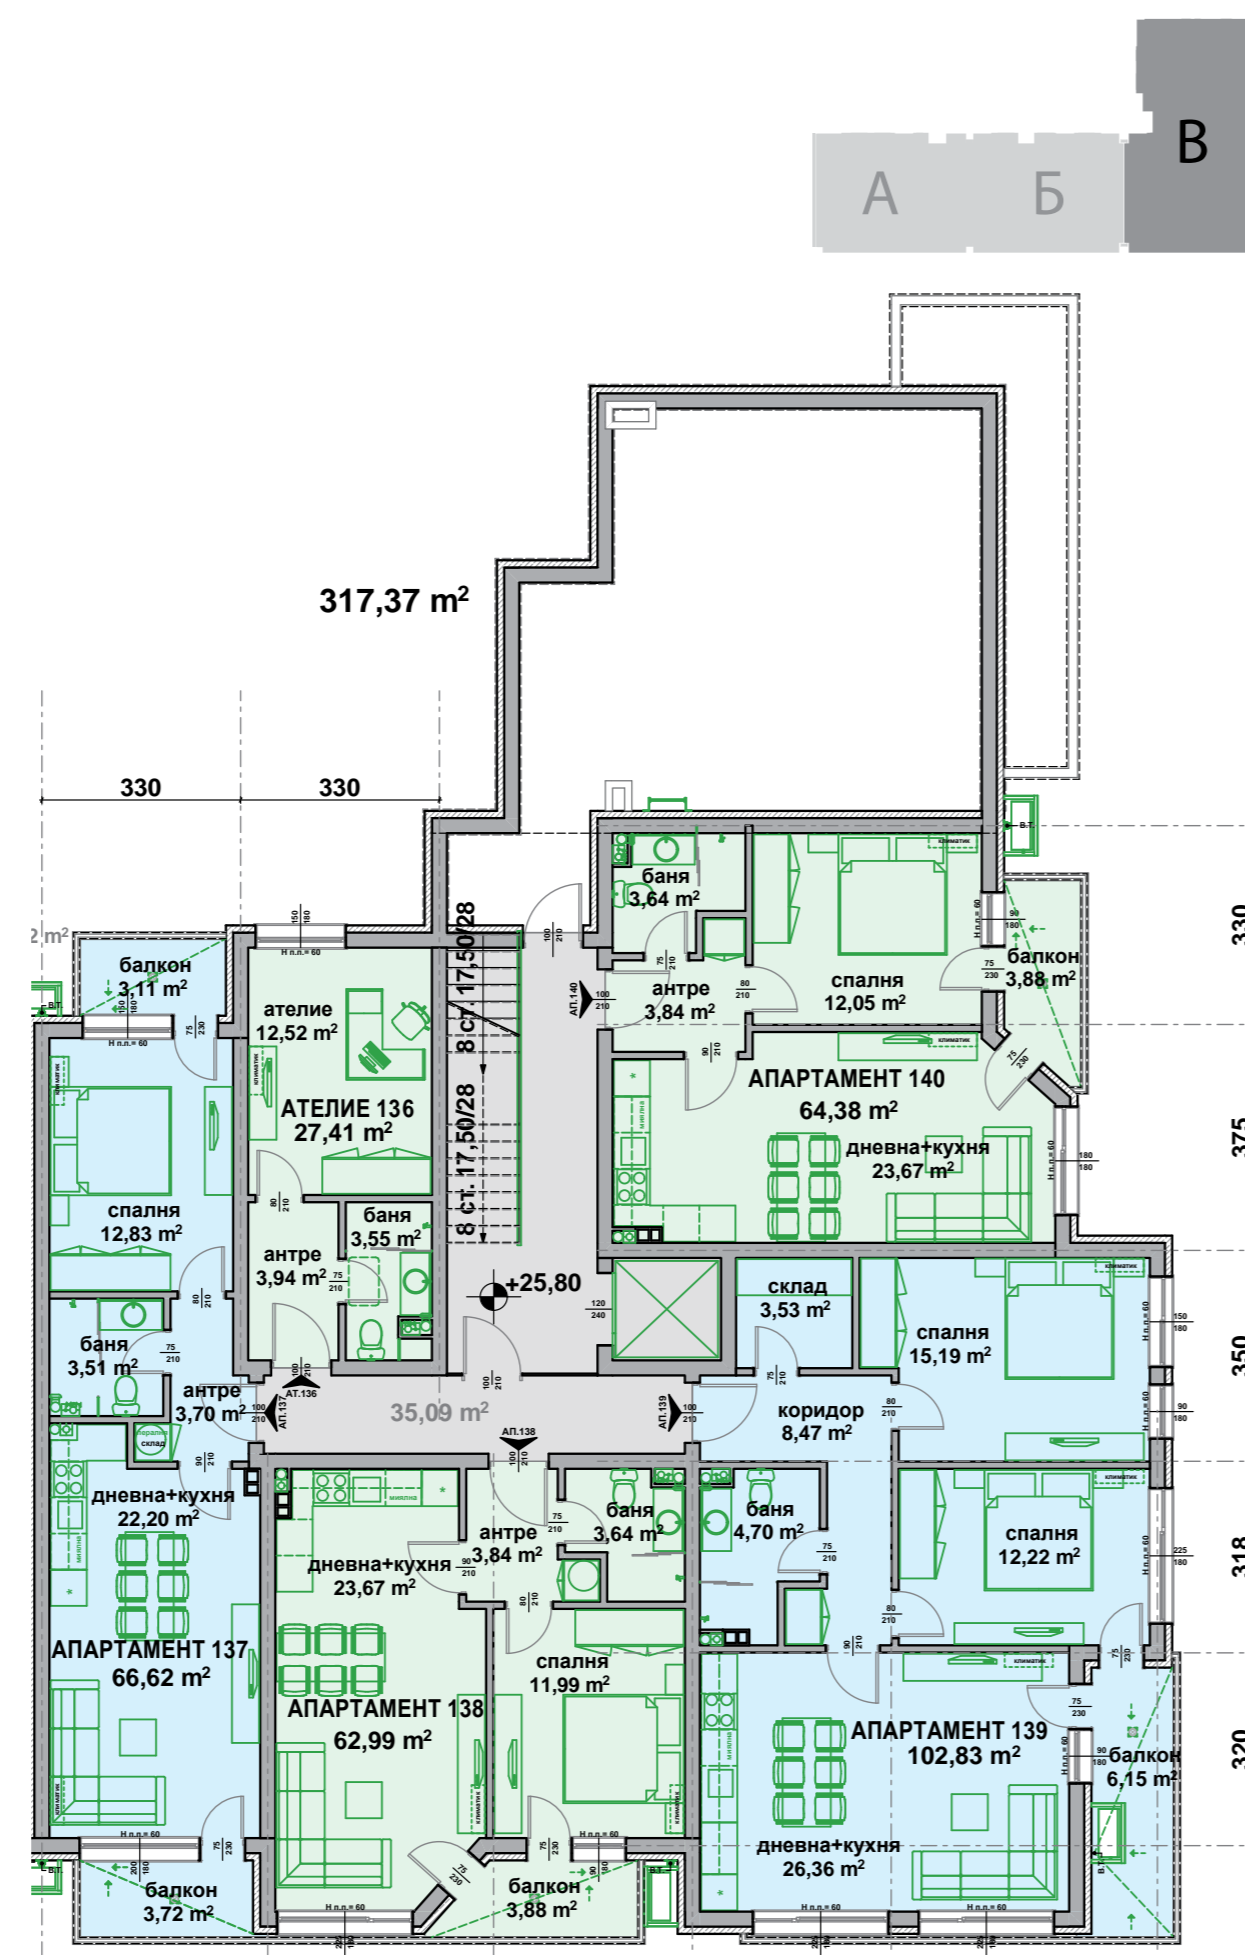

2 264,71 m²

СУТЕРЕН
М 1:160

707,80 m²

РАЗПРЕДЕЛЕНИЕ 1 ЭТАЖ М 1:150

537,99 m²

РАЗПРЕДЕЛЕНИЕ 1 ЭТАЖ М 1:150

707,80 m²

РАЗПРЕДЕЛЕНИЕ 2 ЭТАЖ М 1:150

537,99 m²

РАЗПРЕДЕЛЕНИЕ 2 ЭТАЖ М 1:150

707,80 m²

РАЗПРЕДЕЛЕНИЕ 3 ЭТАЖ М 1:150

537,99 m²

РАЗПРЕДЕЛЕНИЕ 3 ЭТАЖ М 1:150

707,80 m²

РАЗПРЕДЕЛЕНИЕ 4 ЭТАЖ М 1:150

РАЗПРЕДЕЛЕНИЕ 4 ЭТАЖ М 1:150

РАЗПРЕДЕЛЕНИЕ 5 ЭТАЖ М 1:150

РАЗПРЕДЕЛЕНИЕ 5 ЭТАЖ М 1:150

РАЗПРЕДЕЛЕНИЕ 6 ЭТАЖ М 1:150

537,99 m²

РАЗПРЕДЕЛЕНИЕ 6 ЭТАЖ М 1:150

707,80 m²

РАЗПРЕДЕЛЕНИЕ 7 ЭТАЖ М 1:150

537,99 m²

РАЗПРЕДЕЛЕНИЕ 7 ЭТАЖ М 1:150

600,72 m²

РАЗПРЕДЕЛЕНИЕ 8 ЭТАЖ М 1:150

РАЗПРЕДЕЛЕНИЕ 8 ЭТАЖ М 1:150

РАЗПРЕДЕЛЕНИЕ 9 ЭТАЖ М 1:150