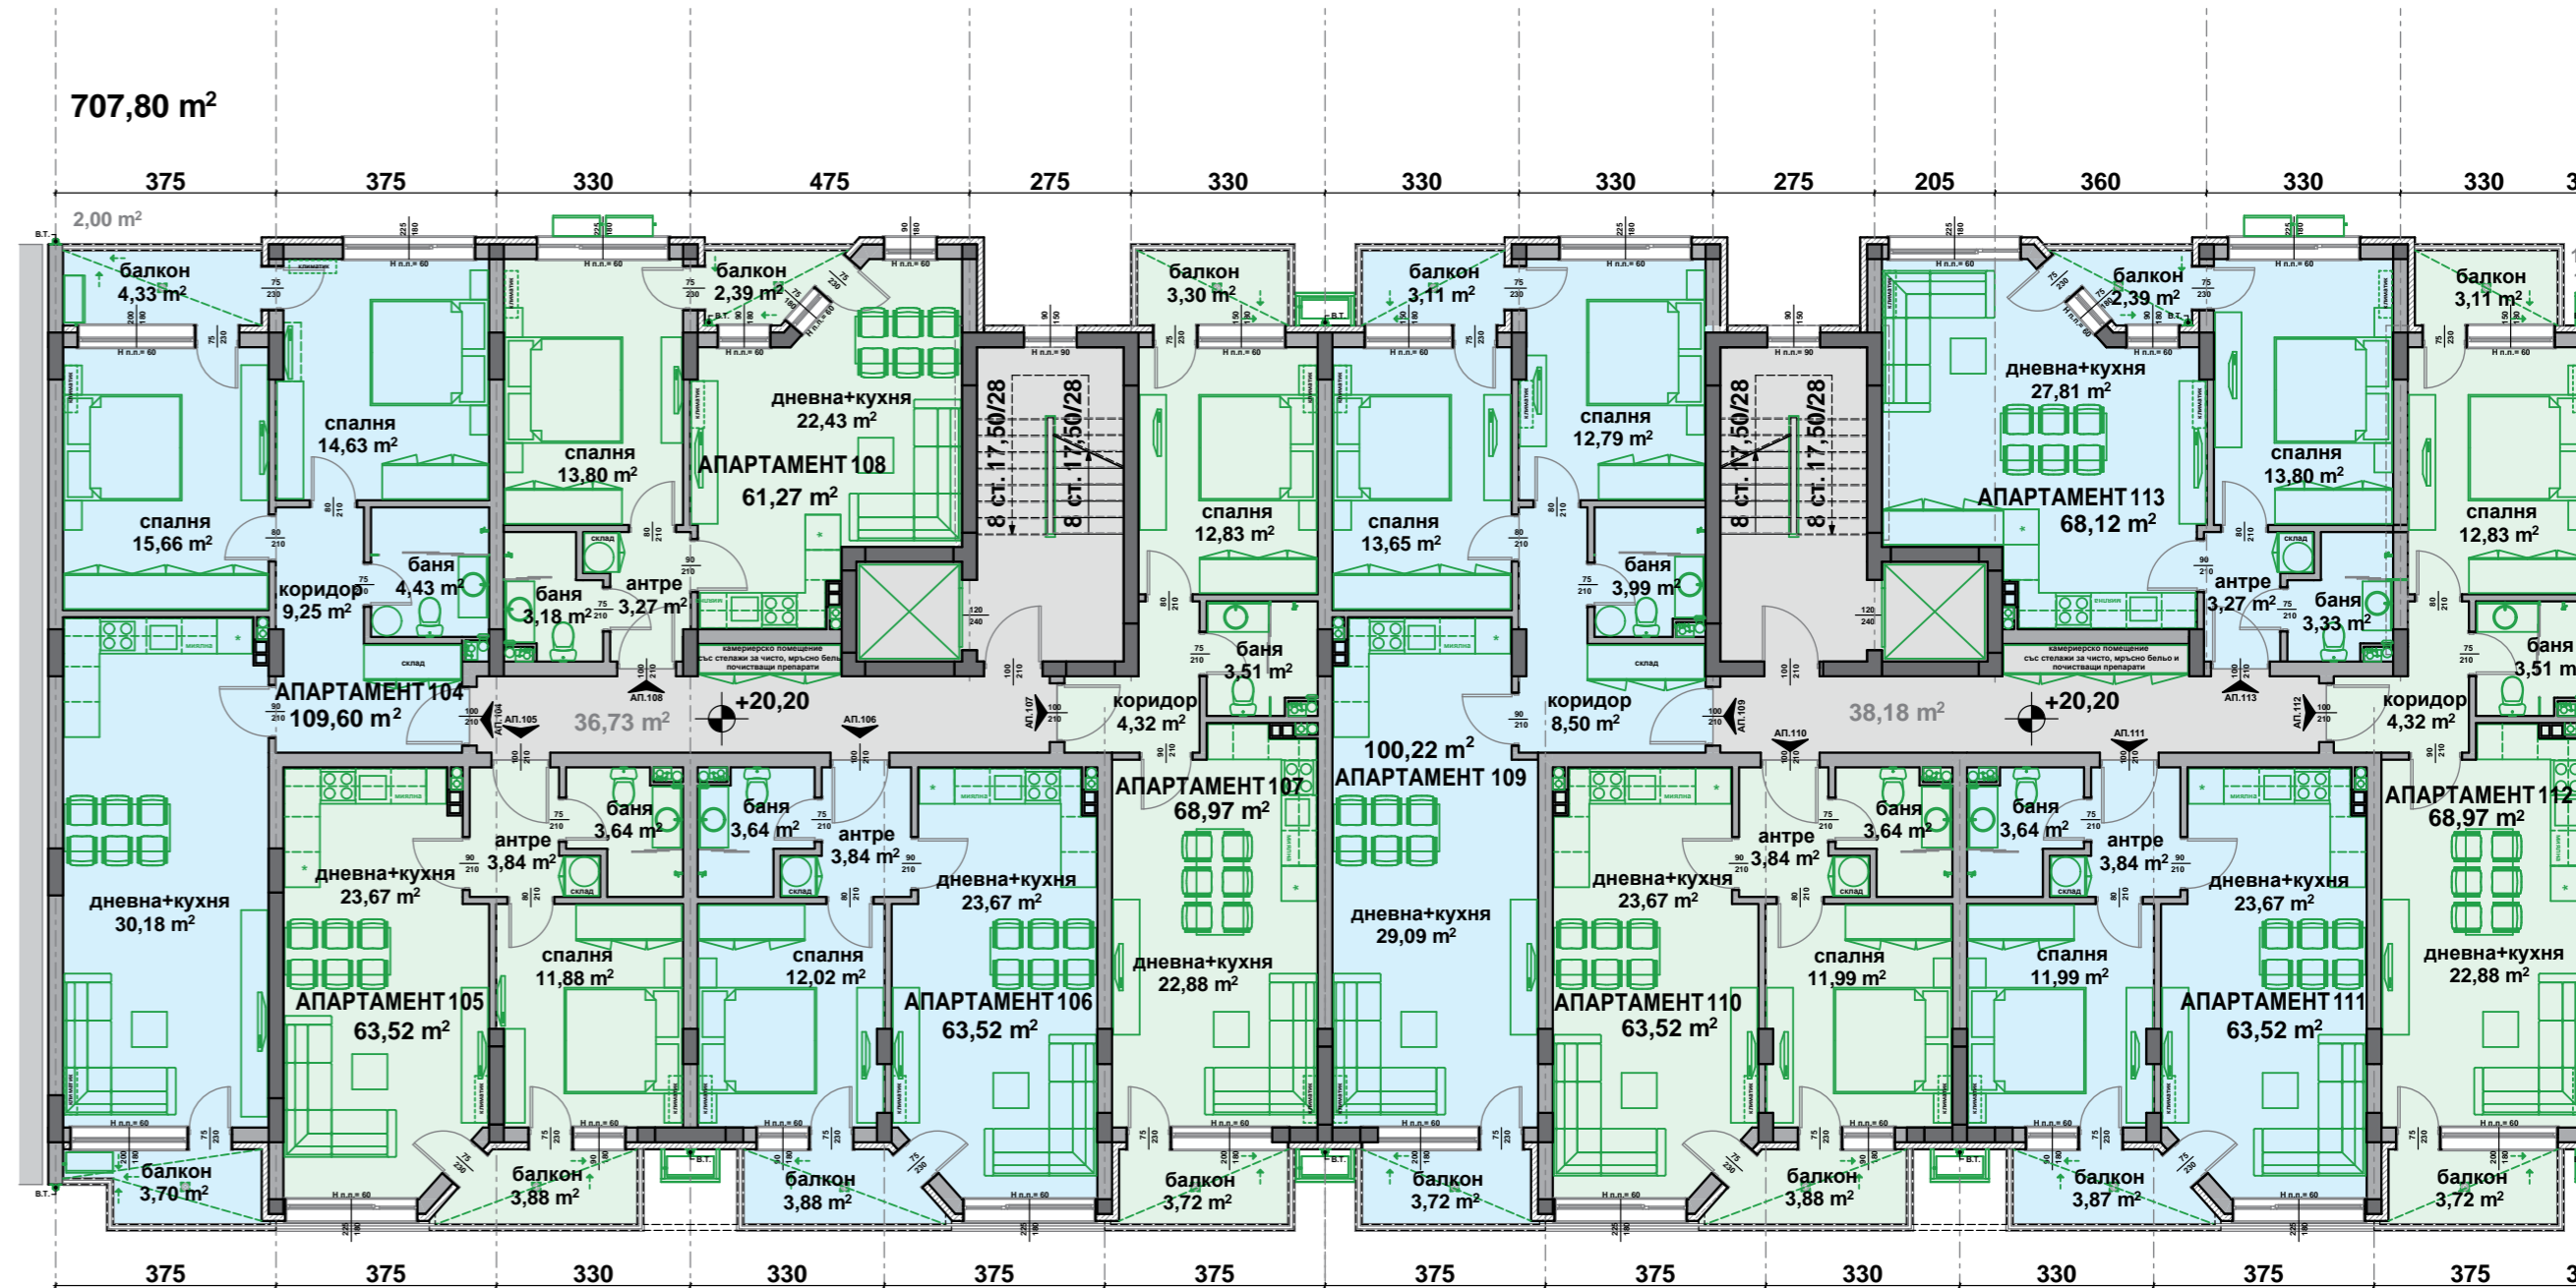

2 264,71 m²

СУТЕРЕН
М 1:160

707,80 m²

РАЗПРЕДЕЛЕНИЕ 1 ЭТАЖ М 1:150

537,99 m²

РАЗПРЕДЕЛЕНИЕ 1 ЭТАЖ М 1:150

707,80 m²

РАЗПРЕДЕЛЕНИЕ 2 ЭТАЖ М 1:150

537,99 m²

РАЗПРЕДЕЛЕНИЕ 2 ЭТАЖ М 1:150

707,80 m²

РАЗПРЕДЕЛЕНИЕ 3 ЭТАЖ М 1:150

537,99 m²

РАЗПРЕДЕЛЕНИЕ 3 ЭТАЖ М 1:150

707,80 m²

РАЗПРЕДЕЛЕНИЕ 4 ЭТАЖ М 1:150

РАЗПРЕДЕЛЕНИЕ 4 ЭТАЖ М 1:150

РАЗПРЕДЕЛЕНИЕ 5 ЭТАЖ М 1:150

РАЗПРЕДЕЛЕНИЕ 5 ЭТАЖ М 1:150

РАЗПРЕДЕЛЕНИЕ 6 ЭТАЖ М 1:150

537,99 m²

РАЗПРЕДЕЛЕНИЕ 6 ЭТАЖ М 1:150

707,80 m²

РАЗПРЕДЕЛЕНИЕ 7 ЭТАЖ М 1:150

537,99 m²

РАЗПРЕДЕЛЕНИЕ 7 ЭТАЖ М 1:150

600,72 m²

РАЗПРЕДЕЛЕНИЕ 8 ЭТАЖ М 1:150

РАЗПРЕДЕЛЕНИЕ 8 ЭТАЖ М 1:150

РАЗПРЕДЕЛЕНИЕ 9 ЭТАЖ М 1:150