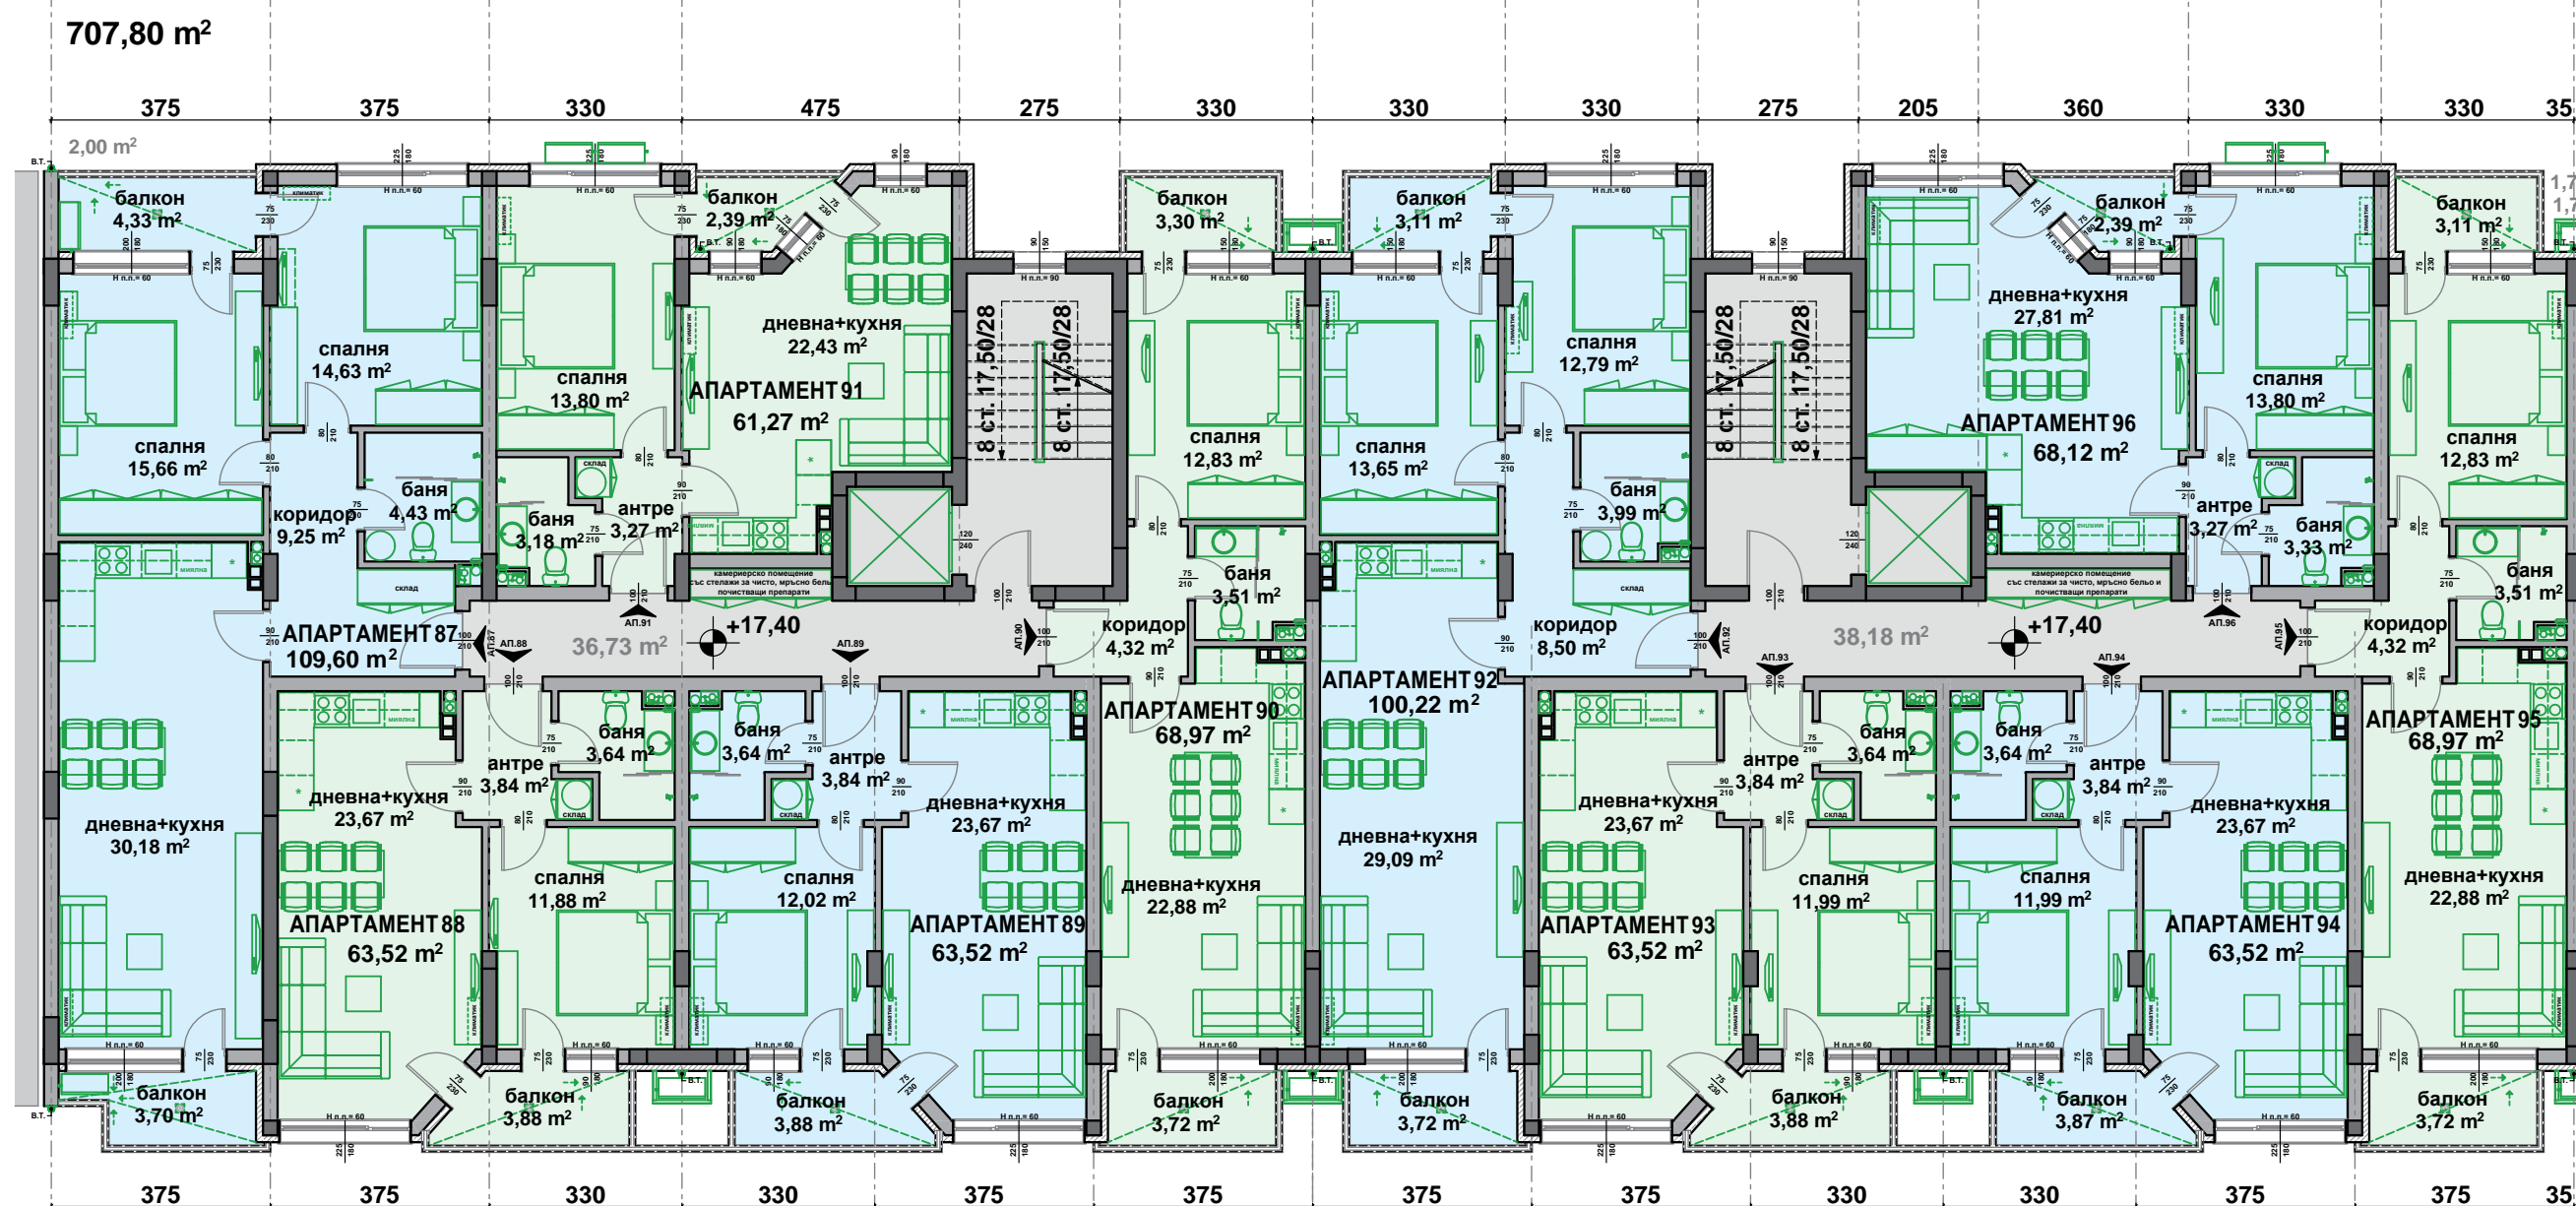

2 264,71 m²

СУТЕРЕН
М 1:160

707,80 m²

РАЗПРЕДЕЛЕНИЕ 1 ЭТАЖ М 1:150

537,99 m²

РАЗПРЕДЕЛЕНИЕ 1 ЭТАЖ М 1:150

707,80 m²

РАЗПРЕДЕЛЕНИЕ 2 ЭТАЖ М 1:150

537,99 m²

РАЗПРЕДЕЛЕНИЕ 2 ЭТАЖ М 1:150

707,80 m²

РАЗПРЕДЕЛЕНИЕ 3 ЭТАЖ М 1:150

537,99 m²

РАЗПРЕДЕЛЕНИЕ 3 ЭТАЖ М 1:150

707,80 m²

РАЗПРЕДЕЛЕНИЕ 4 ЭТАЖ М 1:150

РАЗПРЕДЕЛЕНИЕ 4 ЭТАЖ М 1:150

РАЗПРЕДЕЛЕНИЕ 5 ЭТАЖ М 1:150

РАЗПРЕДЕЛЕНИЕ 5 ЭТАЖ М 1:150

РАЗПРЕДЕЛЕНИЕ 6 ЭТАЖ М 1:150

537,99 m²

РАЗПРЕДЕЛЕНИЕ 6 ЭТАЖ М 1:150

707,80 m²

РАЗПРЕДЕЛЕНИЕ 7 ЭТАЖ М 1:150

537,99 m²

РАЗПРЕДЕЛЕНИЕ 7 ЭТАЖ М 1:150

600,72 m²

РАЗПРЕДЕЛЕНИЕ 8 ЭТАЖ М 1:150

РАЗПРЕДЕЛЕНИЕ 8 ЭТАЖ М 1:150

РАЗПРЕДЕЛЕНИЕ 9 ЭТАЖ М 1:150