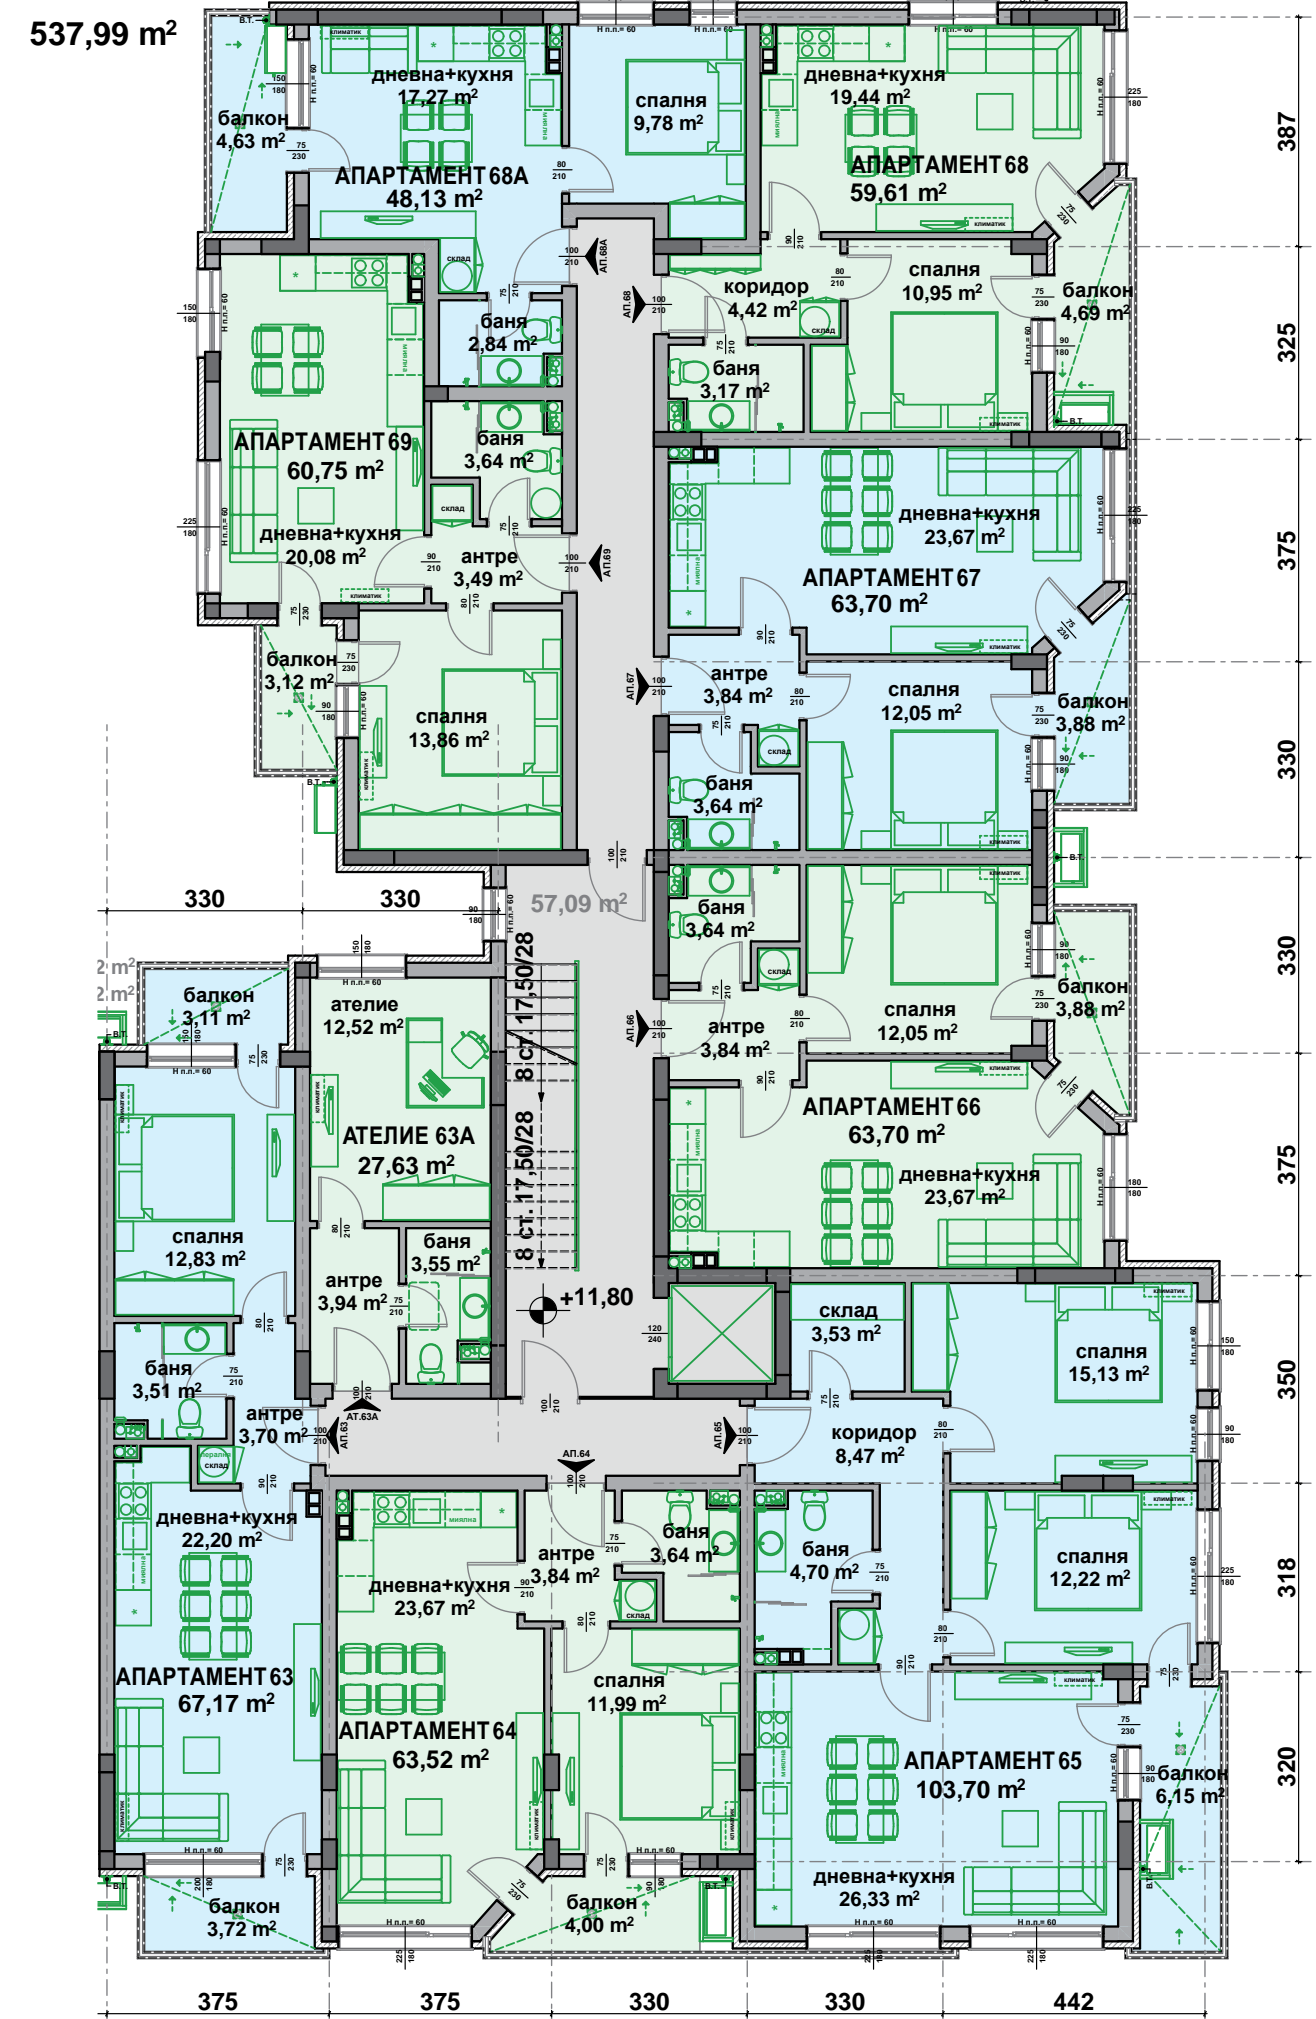

2 264,71 m²

СУТЕРЕН
М 1:160

707,80 m²

РАЗПРЕДЕЛЕНИЕ 1 ЭТАЖ М 1:150

537,99 m²

РАЗПРЕДЕЛЕНИЕ 1 ЭТАЖ М 1:150

707,80 m²

РАЗПРЕДЕЛЕНИЕ 2 ЭТАЖ М 1:150

537,99 m²

РАЗПРЕДЕЛЕНИЕ 2 ЭТАЖ М 1:150

707,80 m²

РАЗПРЕДЕЛЕНИЕ 3 ЭТАЖ М 1:150

537,99 m²

РАЗПРЕДЕЛЕНИЕ 3 ЭТАЖ М 1:150

707,80 m²

РАЗПРЕДЕЛЕНИЕ 4 ЭТАЖ М 1:150

РАЗПРЕДЕЛЕНИЕ 4 ЭТАЖ М 1:150

РАЗПРЕДЕЛЕНИЕ 5 ЭТАЖ М 1:150

РАЗПРЕДЕЛЕНИЕ 5 ЭТАЖ М 1:150

РАЗПРЕДЕЛЕНИЕ 6 ЭТАЖ М 1:150

537,99 m²

РАЗПРЕДЕЛЕНИЕ 6 ЭТАЖ М 1:150

707,80 m²

РАЗПРЕДЕЛЕНИЕ 7 ЭТАЖ М 1:150

537,99 m²

РАЗПРЕДЕЛЕНИЕ 7 ЭТАЖ М 1:150

600,72 m²

РАЗПРЕДЕЛЕНИЕ 8 ЭТАЖ М 1:150

РАЗПРЕДЕЛЕНИЕ 8 ЭТАЖ М 1:150

РАЗПРЕДЕЛЕНИЕ 9 ЭТАЖ М 1:150