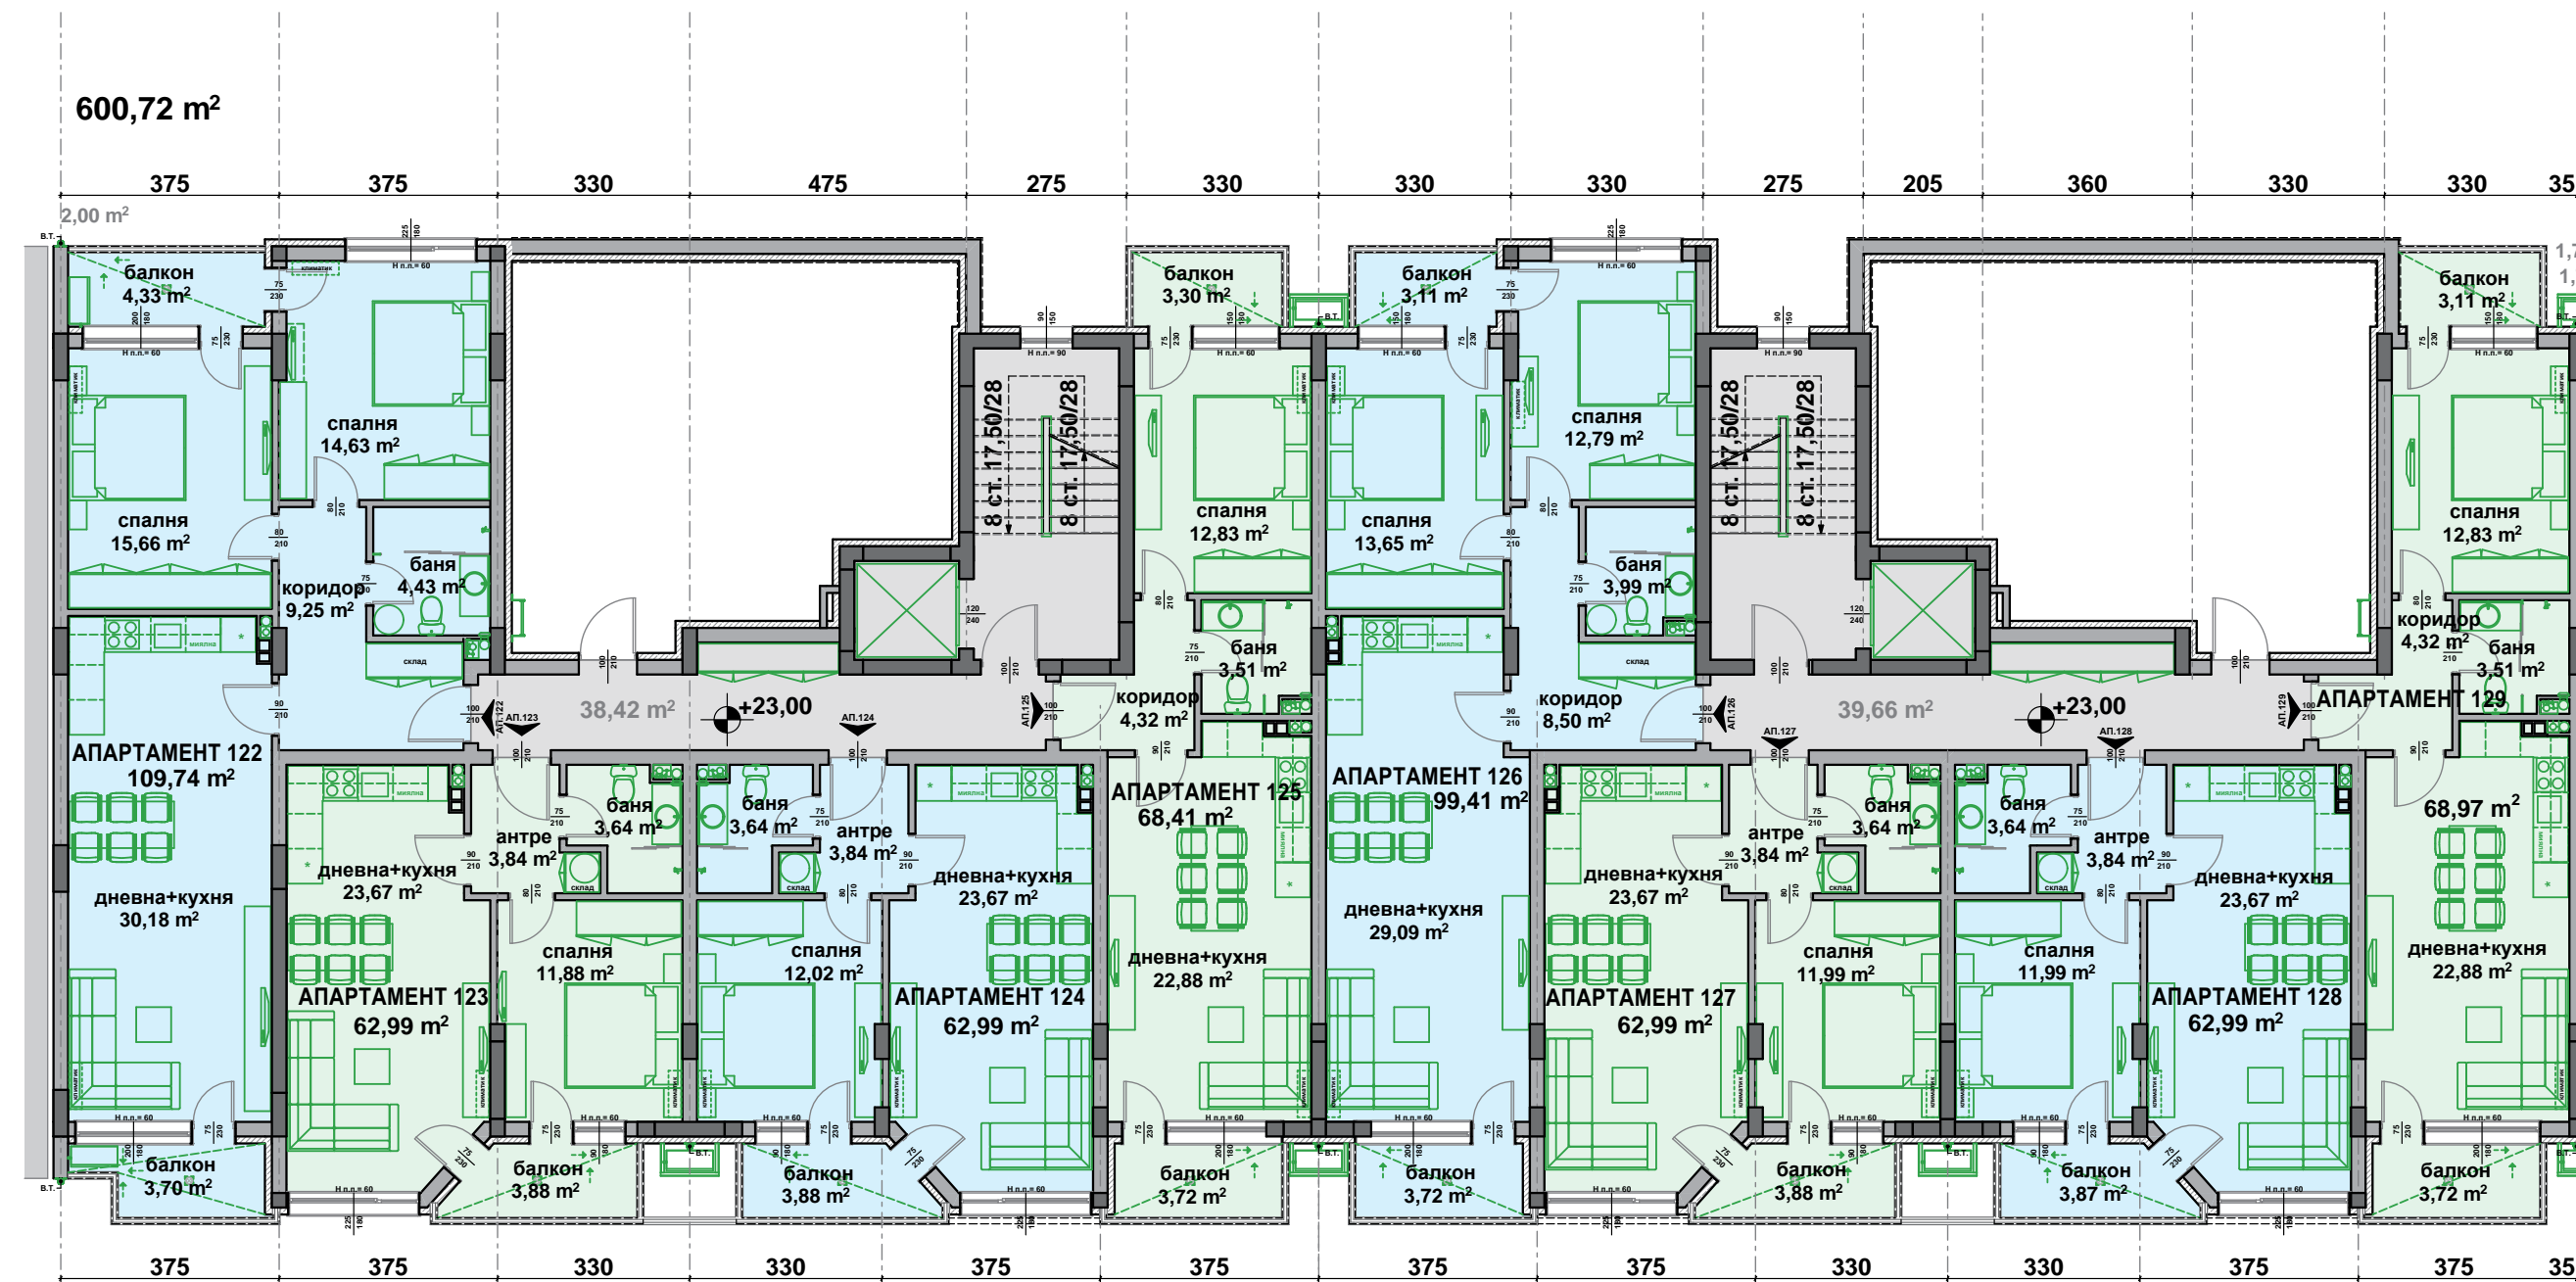

2 264,71 m²

СУТЕРЕН
М 1:160

707,80 m²

РАЗПРЕДЕЛЕНИЕ 1 ЭТАЖ М 1:150

537,99 m²

РАЗПРЕДЕЛЕНИЕ 1 ЭТАЖ М 1:150

707,80 m²

РАЗПРЕДЕЛЕНИЕ 2 ЭТАЖ М 1:150

537,99 m²

РАЗПРЕДЕЛЕНИЕ 2 ЭТАЖ М 1:150

707,80 m²

РАЗПРЕДЕЛЕНИЕ 3 ЭТАЖ М 1:150

537,99 m²

РАЗПРЕДЕЛЕНИЕ 3 ЭТАЖ М 1:150

707,80 m²

РАЗПРЕДЕЛЕНИЕ 4 ЭТАЖ М 1:150

РАЗПРЕДЕЛЕНИЕ 4 ЭТАЖ М 1:150

РАЗПРЕДЕЛЕНИЕ 5 ЭТАЖ М 1:150

РАЗПРЕДЕЛЕНИЕ 5 ЭТАЖ М 1:150

РАЗПРЕДЕЛЕНИЕ 6 ЭТАЖ М 1:150

537,99 m²

РАЗПРЕДЕЛЕНИЕ 6 ЭТАЖ М 1:150

707,80 m²

РАЗПРЕДЕЛЕНИЕ 7 ЭТАЖ М 1:150

537,99 m²

РАЗПРЕДЕЛЕНИЕ 7 ЭТАЖ М 1:150

600,72 m²

РАЗПРЕДЕЛЕНИЕ 8 ЭТАЖ М 1:150

РАЗПРЕДЕЛЕНИЕ 8 ЭТАЖ М 1:150

РАЗПРЕДЕЛЕНИЕ 9 ЭТАЖ М 1:150