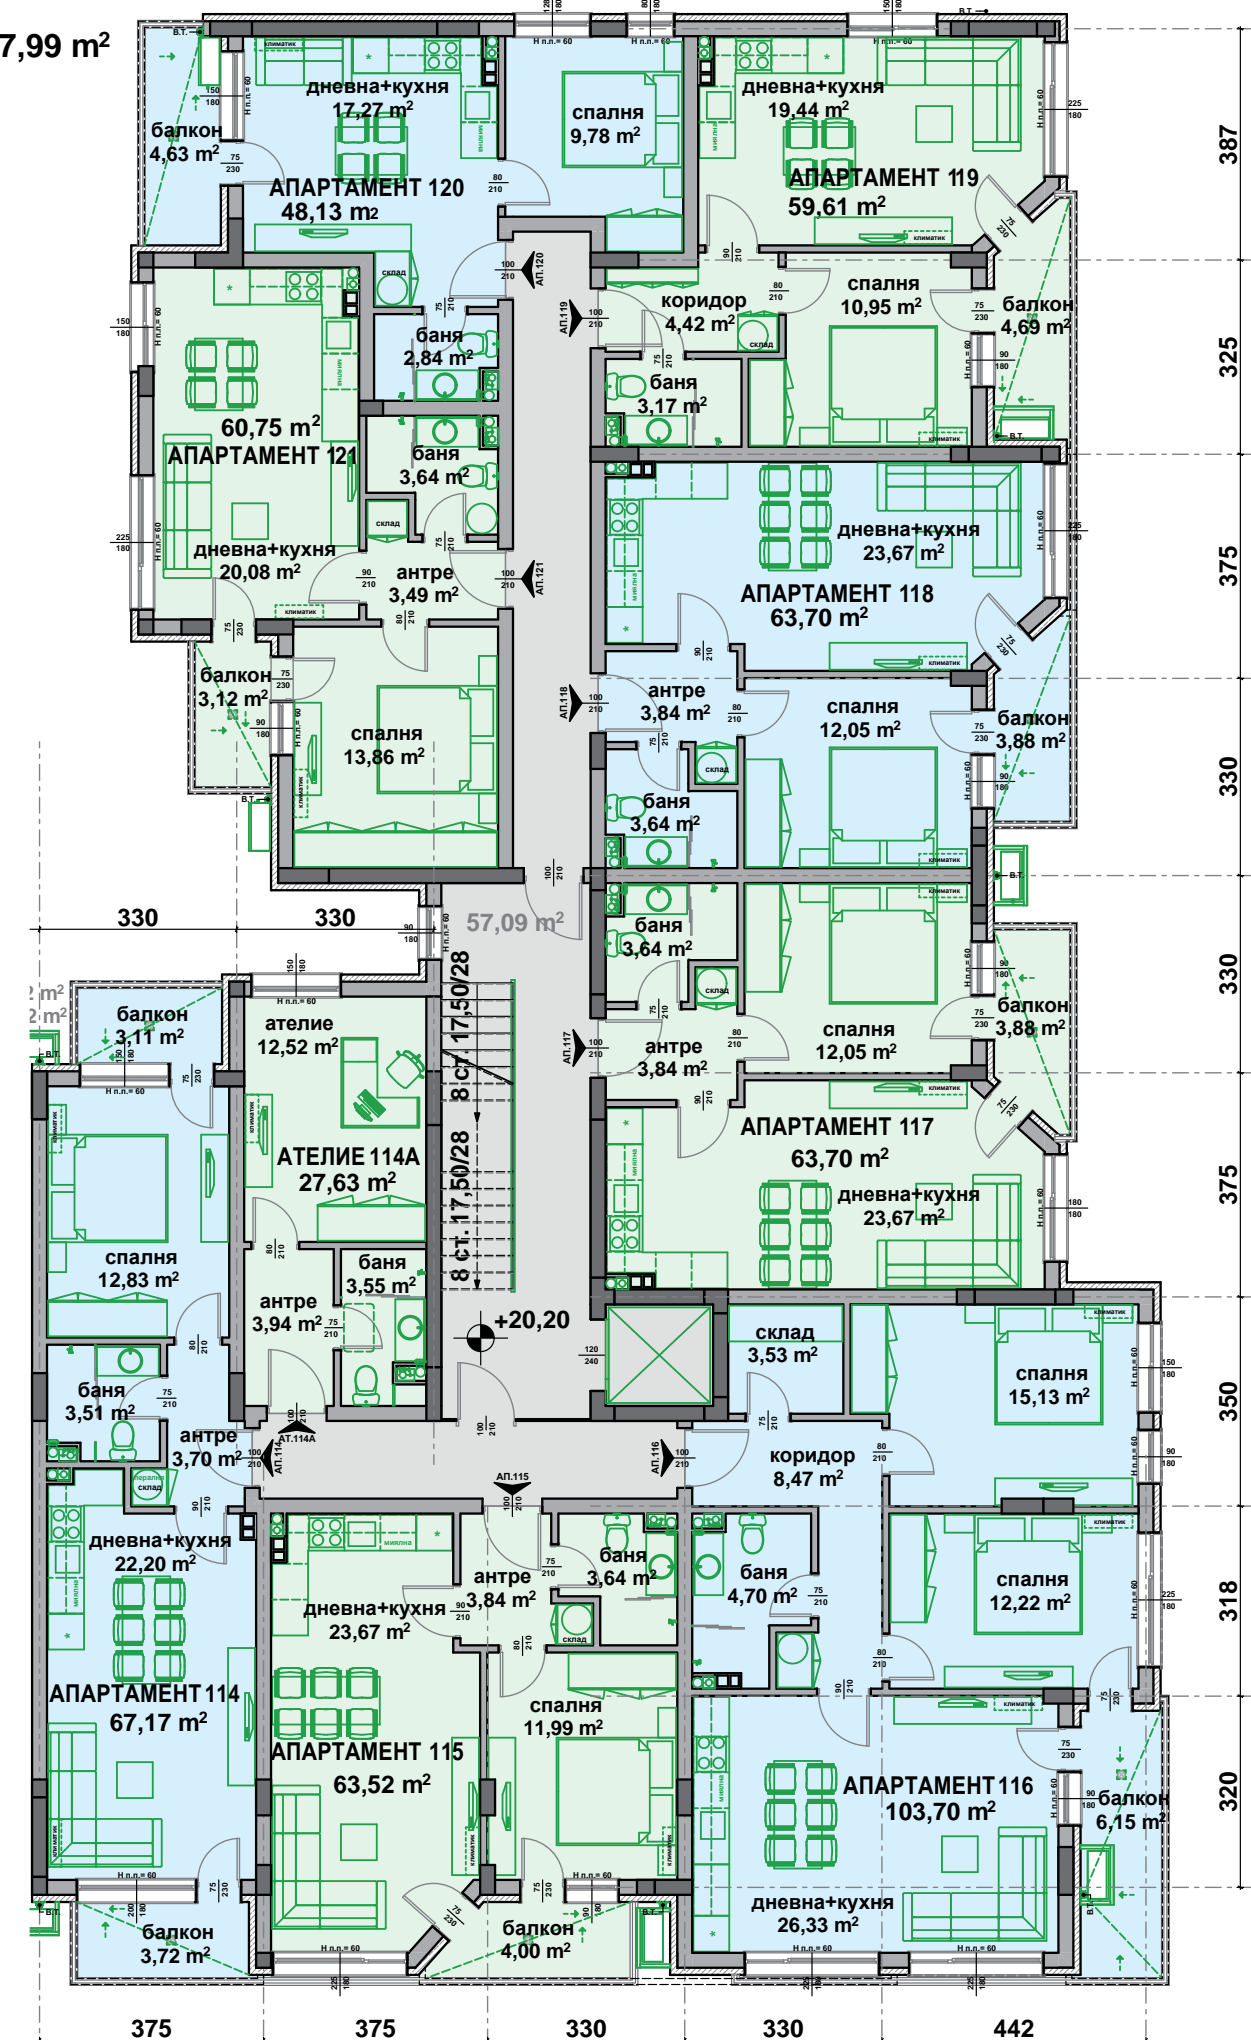

2 264,71 m²

СУТЕРЕН
М 1:160

707,80 m²

РАЗПРЕДЕЛЕНИЕ 1 ЭТАЖ М 1:150

537,99 m²

РАЗПРЕДЕЛЕНИЕ 1 ЭТАЖ М 1:150

707,80 m²

РАЗПРЕДЕЛЕНИЕ 2 ЭТАЖ М 1:150

537,99 m²

РАЗПРЕДЕЛЕНИЕ 2 ЭТАЖ М 1:150

707,80 m²

РАЗПРЕДЕЛЕНИЕ 3 ЭТАЖ М 1:150

537,99 m²

РАЗПРЕДЕЛЕНИЕ 3 ЭТАЖ М 1:150

707,80 m²

РАЗПРЕДЕЛЕНИЕ 4 ЭТАЖ М 1:150

РАЗПРЕДЕЛЕНИЕ 4 ЭТАЖ М 1:150

РАЗПРЕДЕЛЕНИЕ 5 ЭТАЖ М 1:150

РАЗПРЕДЕЛЕНИЕ 5 ЭТАЖ М 1:150

РАЗПРЕДЕЛЕНИЕ 6 ЭТАЖ М 1:150

537,99 m²

РАЗПРЕДЕЛЕНИЕ 6 ЭТАЖ М 1:150

707,80 m²

РАЗПРЕДЕЛЕНИЕ 7 ЭТАЖ М 1:150

537,99 m²

РАЗПРЕДЕЛЕНИЕ 7 ЭТАЖ М 1:150

600,72 m²

РАЗПРЕДЕЛЕНИЕ 8 ЭТАЖ М 1:150

РАЗПРЕДЕЛЕНИЕ 8 ЭТАЖ М 1:150

РАЗПРЕДЕЛЕНИЕ 9 ЭТАЖ М 1:150