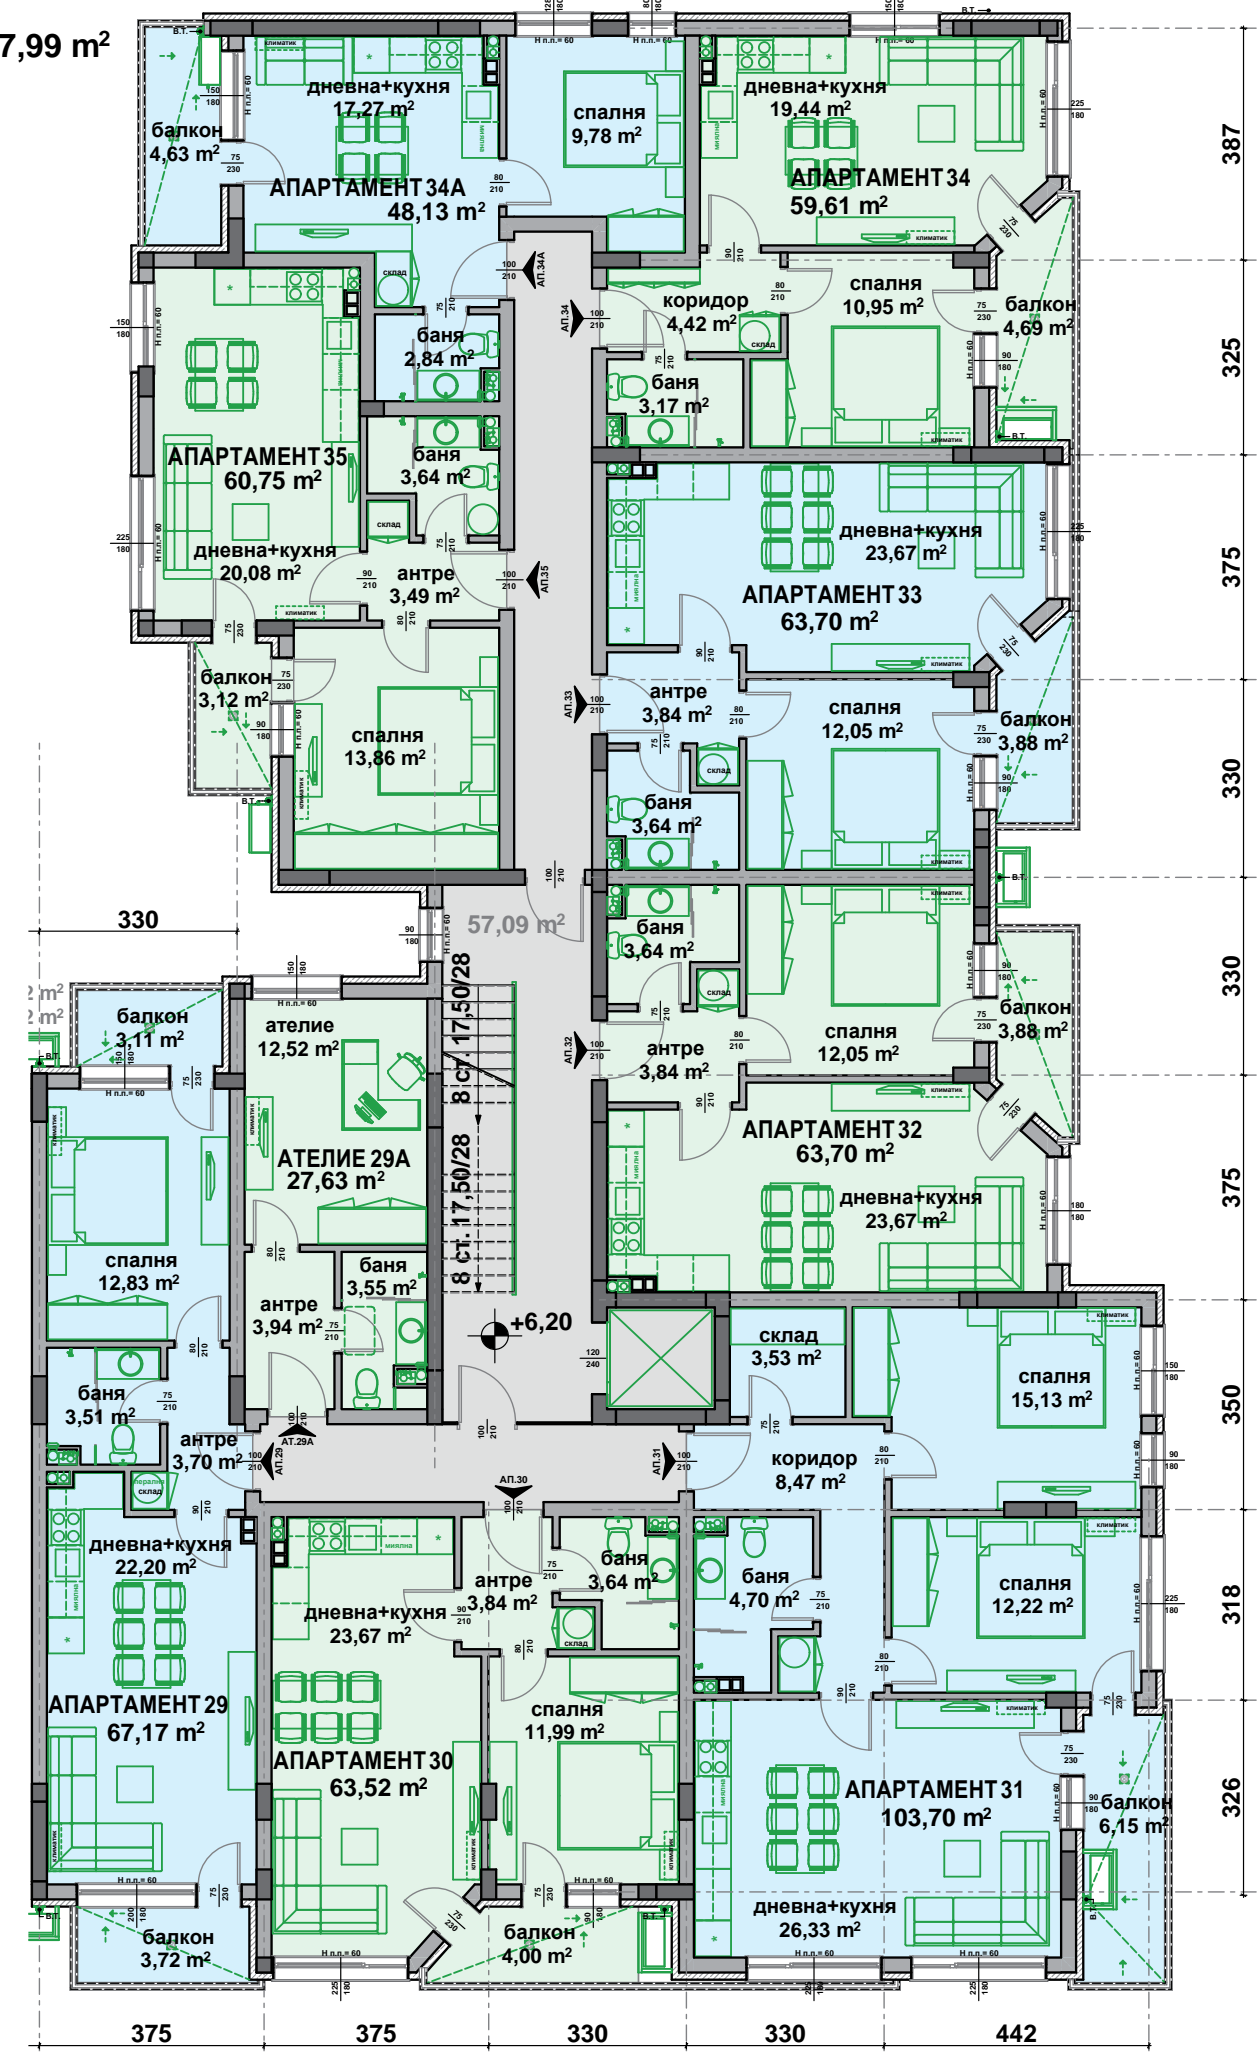

2 264,71 m²

СУТЕРЕН
М 1:160

707,80 m²

РАЗПРЕДЕЛЕНИЕ 1 ЭТАЖ М 1:150

537,99 m²

РАЗПРЕДЕЛЕНИЕ 1 ЭТАЖ М 1:150

707,80 m²

РАЗПРЕДЕЛЕНИЕ 2 ЭТАЖ М 1:150

537,99 m²

РАЗПРЕДЕЛЕНИЕ 2 ЭТАЖ М 1:150

707,80 m²

РАЗПРЕДЕЛЕНИЕ 3 ЭТАЖ М 1:150

537,99 m²

РАЗПРЕДЕЛЕНИЕ 3 ЭТАЖ М 1:150

707,80 m²

РАЗПРЕДЕЛЕНИЕ 4 ЭТАЖ М 1:150

РАЗПРЕДЕЛЕНИЕ 4 ЭТАЖ М 1:150

РАЗПРЕДЕЛЕНИЕ 5 ЭТАЖ М 1:150

РАЗПРЕДЕЛЕНИЕ 5 ЭТАЖ М 1:150

РАЗПРЕДЕЛЕНИЕ 6 ЭТАЖ М 1:150

537,99 m²

РАЗПРЕДЕЛЕНИЕ 6 ЭТАЖ М 1:150

707,80 m²

РАЗПРЕДЕЛЕНИЕ 7 ЭТАЖ М 1:150

537,99 m²

РАЗПРЕДЕЛЕНИЕ 7 ЭТАЖ М 1:150

600,72 m²

РАЗПРЕДЕЛЕНИЕ 8 ЭТАЖ М 1:150

РАЗПРЕДЕЛЕНИЕ 8 ЭТАЖ М 1:150

РАЗПРЕДЕЛЕНИЕ 9 ЭТАЖ М 1:150