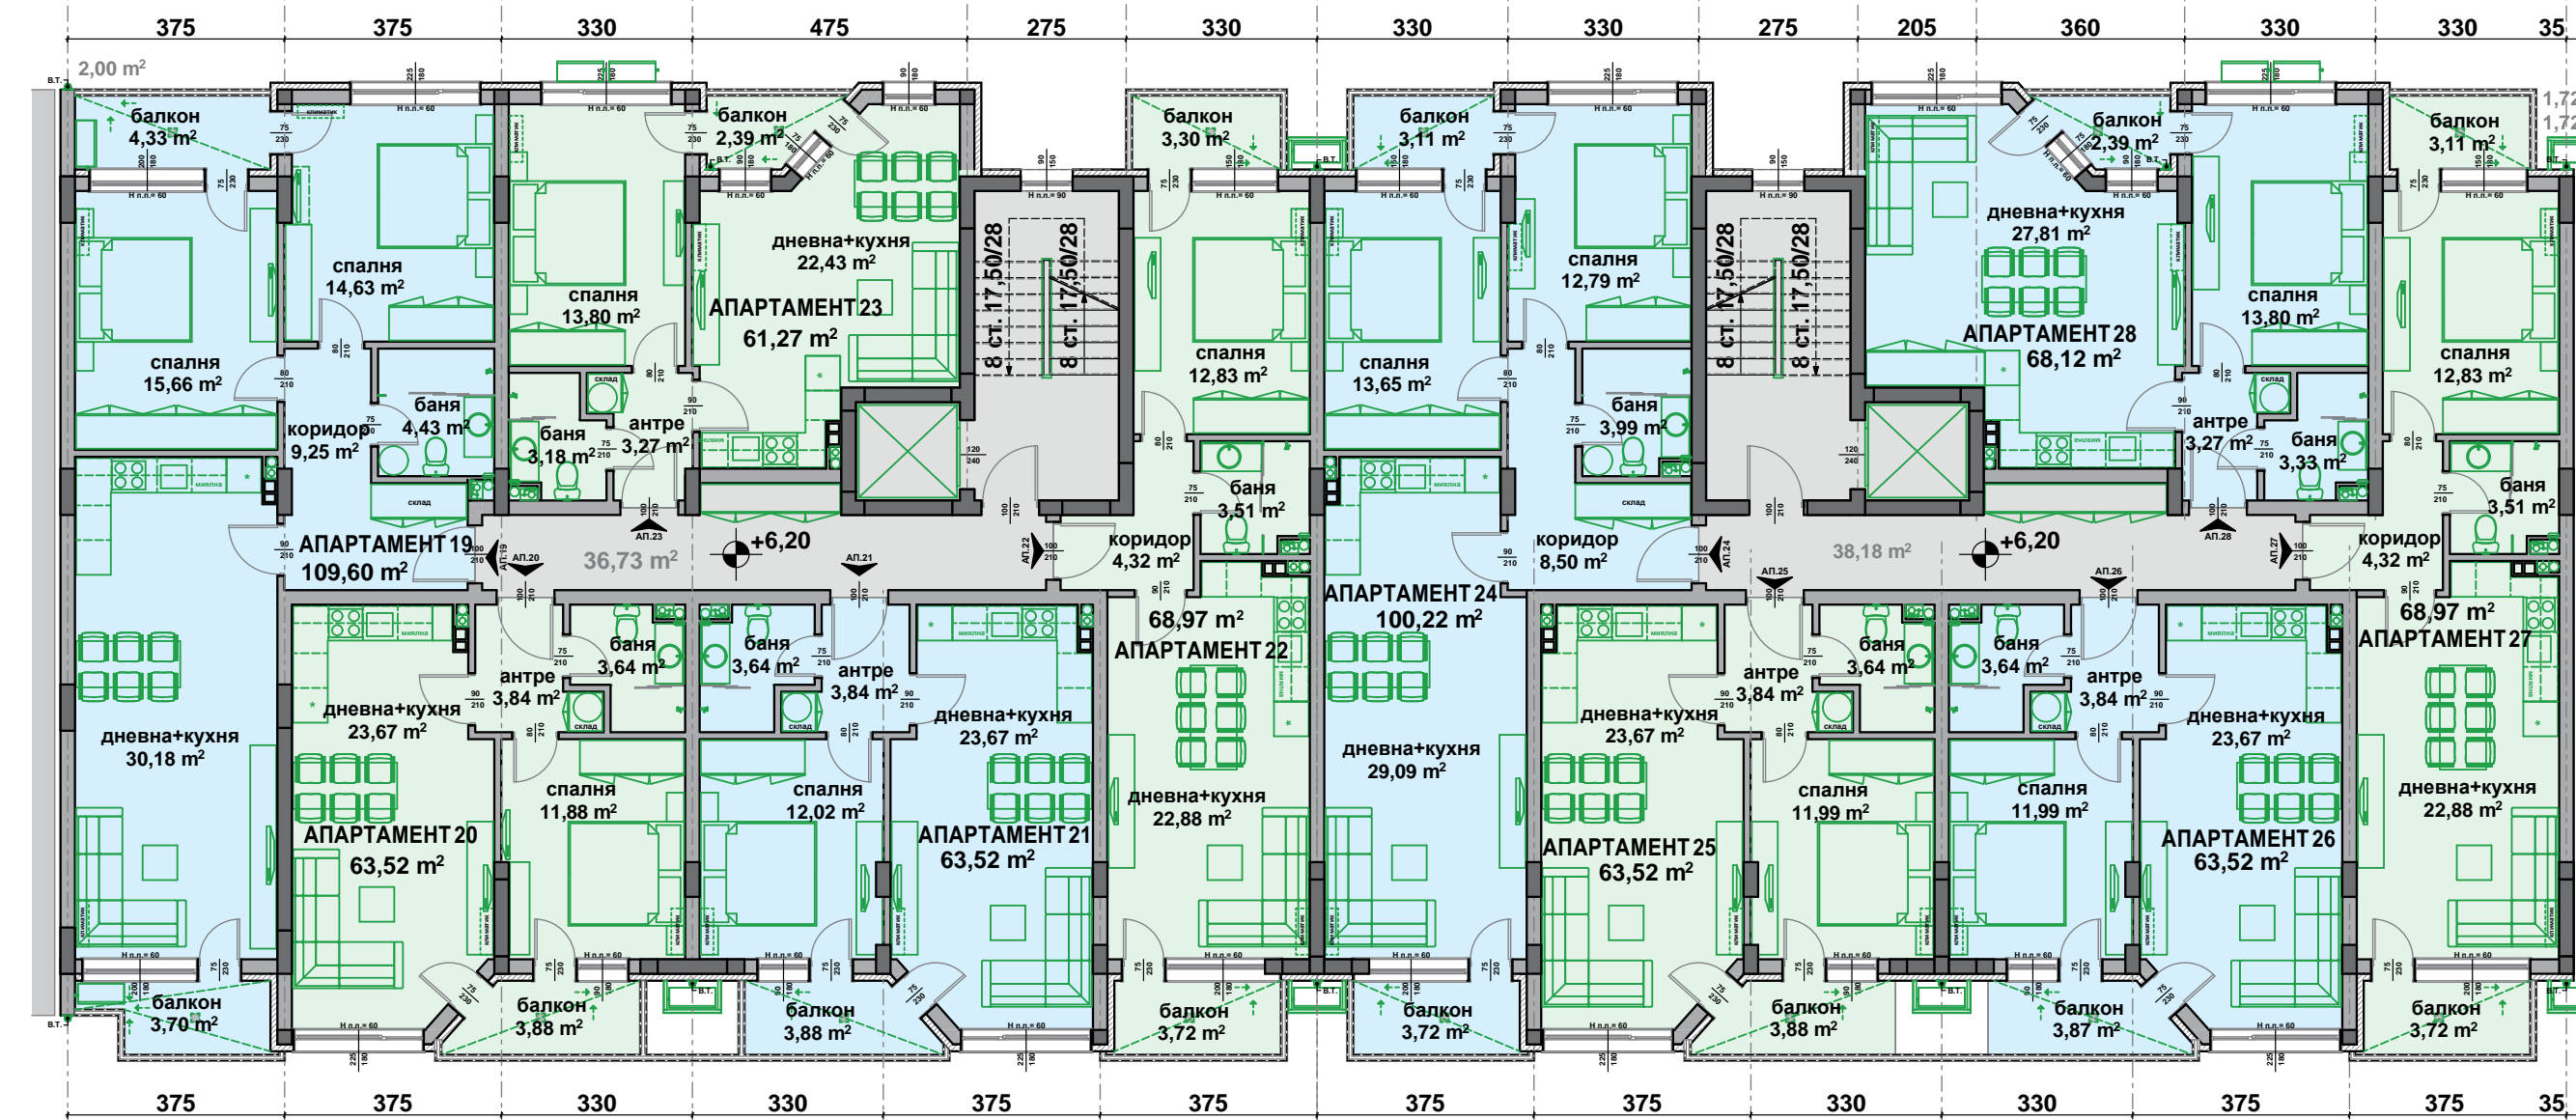

2 264,71 m²

СУТЕРЕН
М 1:160

707,80 m²

РАЗПРЕДЕЛЕНИЕ 1 ЭТАЖ М 1:150

537,99 m²

РАЗПРЕДЕЛЕНИЕ 1 ЭТАЖ М 1:150

707,80 m²

РАЗПРЕДЕЛЕНИЕ 2 ЭТАЖ М 1:150

537,99 m²

РАЗПРЕДЕЛЕНИЕ 2 ЭТАЖ М 1:150

707,80 m²

РАЗПРЕДЕЛЕНИЕ 3 ЭТАЖ М 1:150

537,99 m²

РАЗПРЕДЕЛЕНИЕ 3 ЭТАЖ М 1:150

707,80 m²

РАЗПРЕДЕЛЕНИЕ 4 ЭТАЖ М 1:150

РАЗПРЕДЕЛЕНИЕ 4 ЭТАЖ М 1:150

РАЗПРЕДЕЛЕНИЕ 5 ЭТАЖ М 1:150

РАЗПРЕДЕЛЕНИЕ 5 ЭТАЖ М 1:150

РАЗПРЕДЕЛЕНИЕ 6 ЭТАЖ М 1:150

537,99 m²

РАЗПРЕДЕЛЕНИЕ 6 ЭТАЖ М 1:150

707,80 m²

РАЗПРЕДЕЛЕНИЕ 7 ЭТАЖ М 1:150

537,99 m²

РАЗПРЕДЕЛЕНИЕ 7 ЭТАЖ М 1:150

600,72 m²

РАЗПРЕДЕЛЕНИЕ 8 ЭТАЖ М 1:150

РАЗПРЕДЕЛЕНИЕ 8 ЭТАЖ М 1:150

РАЗПРЕДЕЛЕНИЕ 9 ЭТАЖ М 1:150