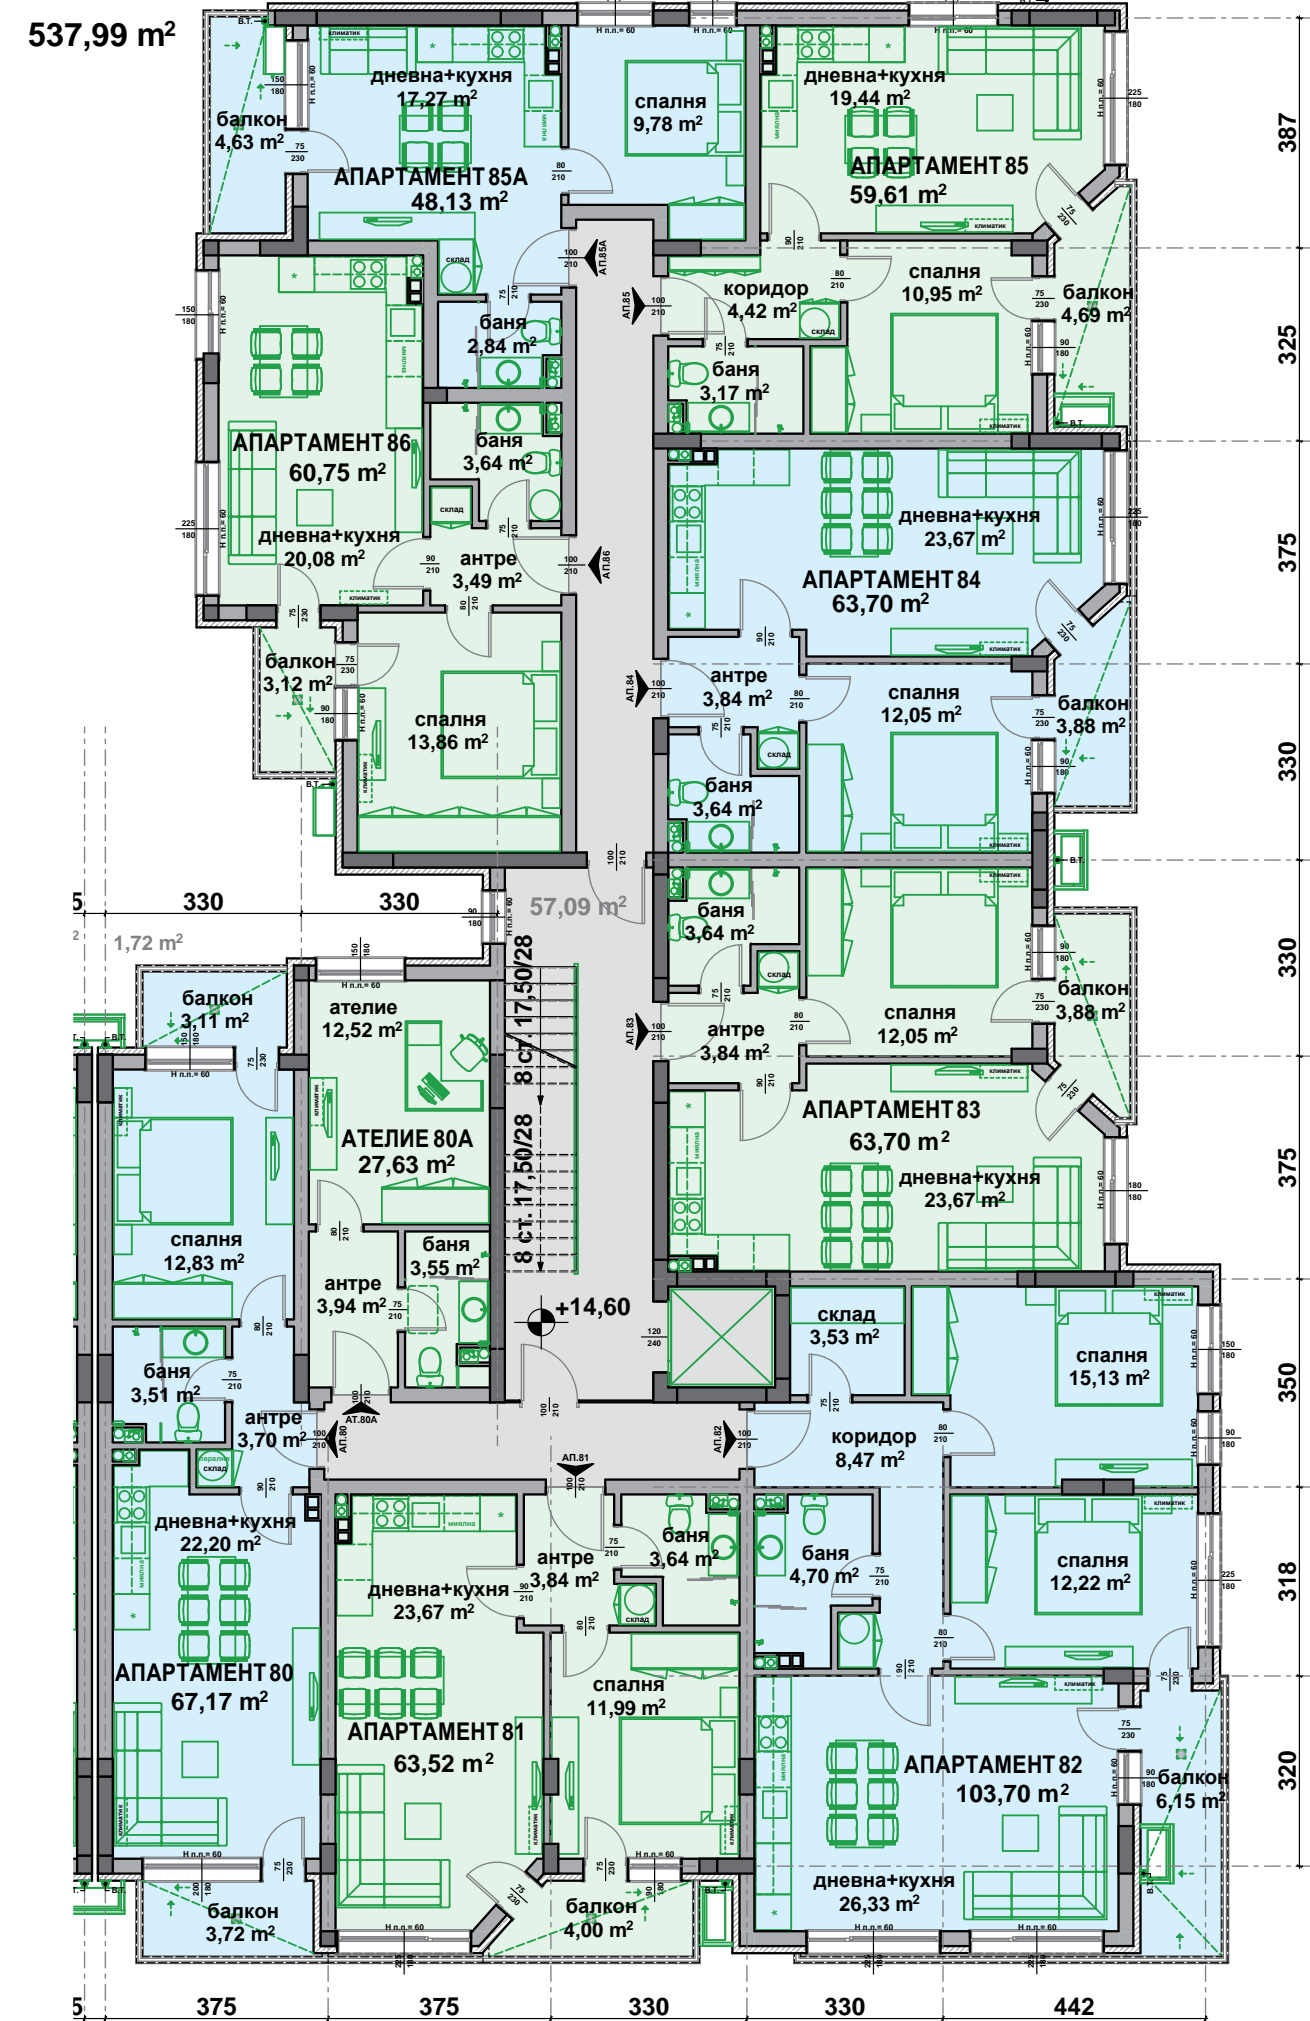

2 264,71 m²

СУТЕРЕН
М 1:160

707,80 m²

РАЗПРЕДЕЛЕНИЕ 1 ЭТАЖ М 1:150

537,99 m²

РАЗПРЕДЕЛЕНИЕ 1 ЭТАЖ М 1:150

707,80 m²

РАЗПРЕДЕЛЕНИЕ 2 ЭТАЖ М 1:150

537,99 m²

РАЗПРЕДЕЛЕНИЕ 2 ЭТАЖ М 1:150

707,80 m²

РАЗПРЕДЕЛЕНИЕ 3 ЭТАЖ М 1:150

537,99 m²

РАЗПРЕДЕЛЕНИЕ 3 ЭТАЖ М 1:150

707,80 m²

РАЗПРЕДЕЛЕНИЕ 4 ЭТАЖ М 1:150

РАЗПРЕДЕЛЕНИЕ 4 ЭТАЖ М 1:150

РАЗПРЕДЕЛЕНИЕ 5 ЭТАЖ М 1:150

РАЗПРЕДЕЛЕНИЕ 5 ЭТАЖ М 1:150

РАЗПРЕДЕЛЕНИЕ 6 ЭТАЖ М 1:150

537,99 m²

РАЗПРЕДЕЛЕНИЕ 6 ЭТАЖ М 1:150

707,80 m²

РАЗПРЕДЕЛЕНИЕ 7 ЭТАЖ М 1:150

537,99 m²

РАЗПРЕДЕЛЕНИЕ 7 ЭТАЖ М 1:150

600,72 m²

РАЗПРЕДЕЛЕНИЕ 8 ЭТАЖ М 1:150

РАЗПРЕДЕЛЕНИЕ 8 ЭТАЖ М 1:150

РАЗПРЕДЕЛЕНИЕ 9 ЭТАЖ М 1:150