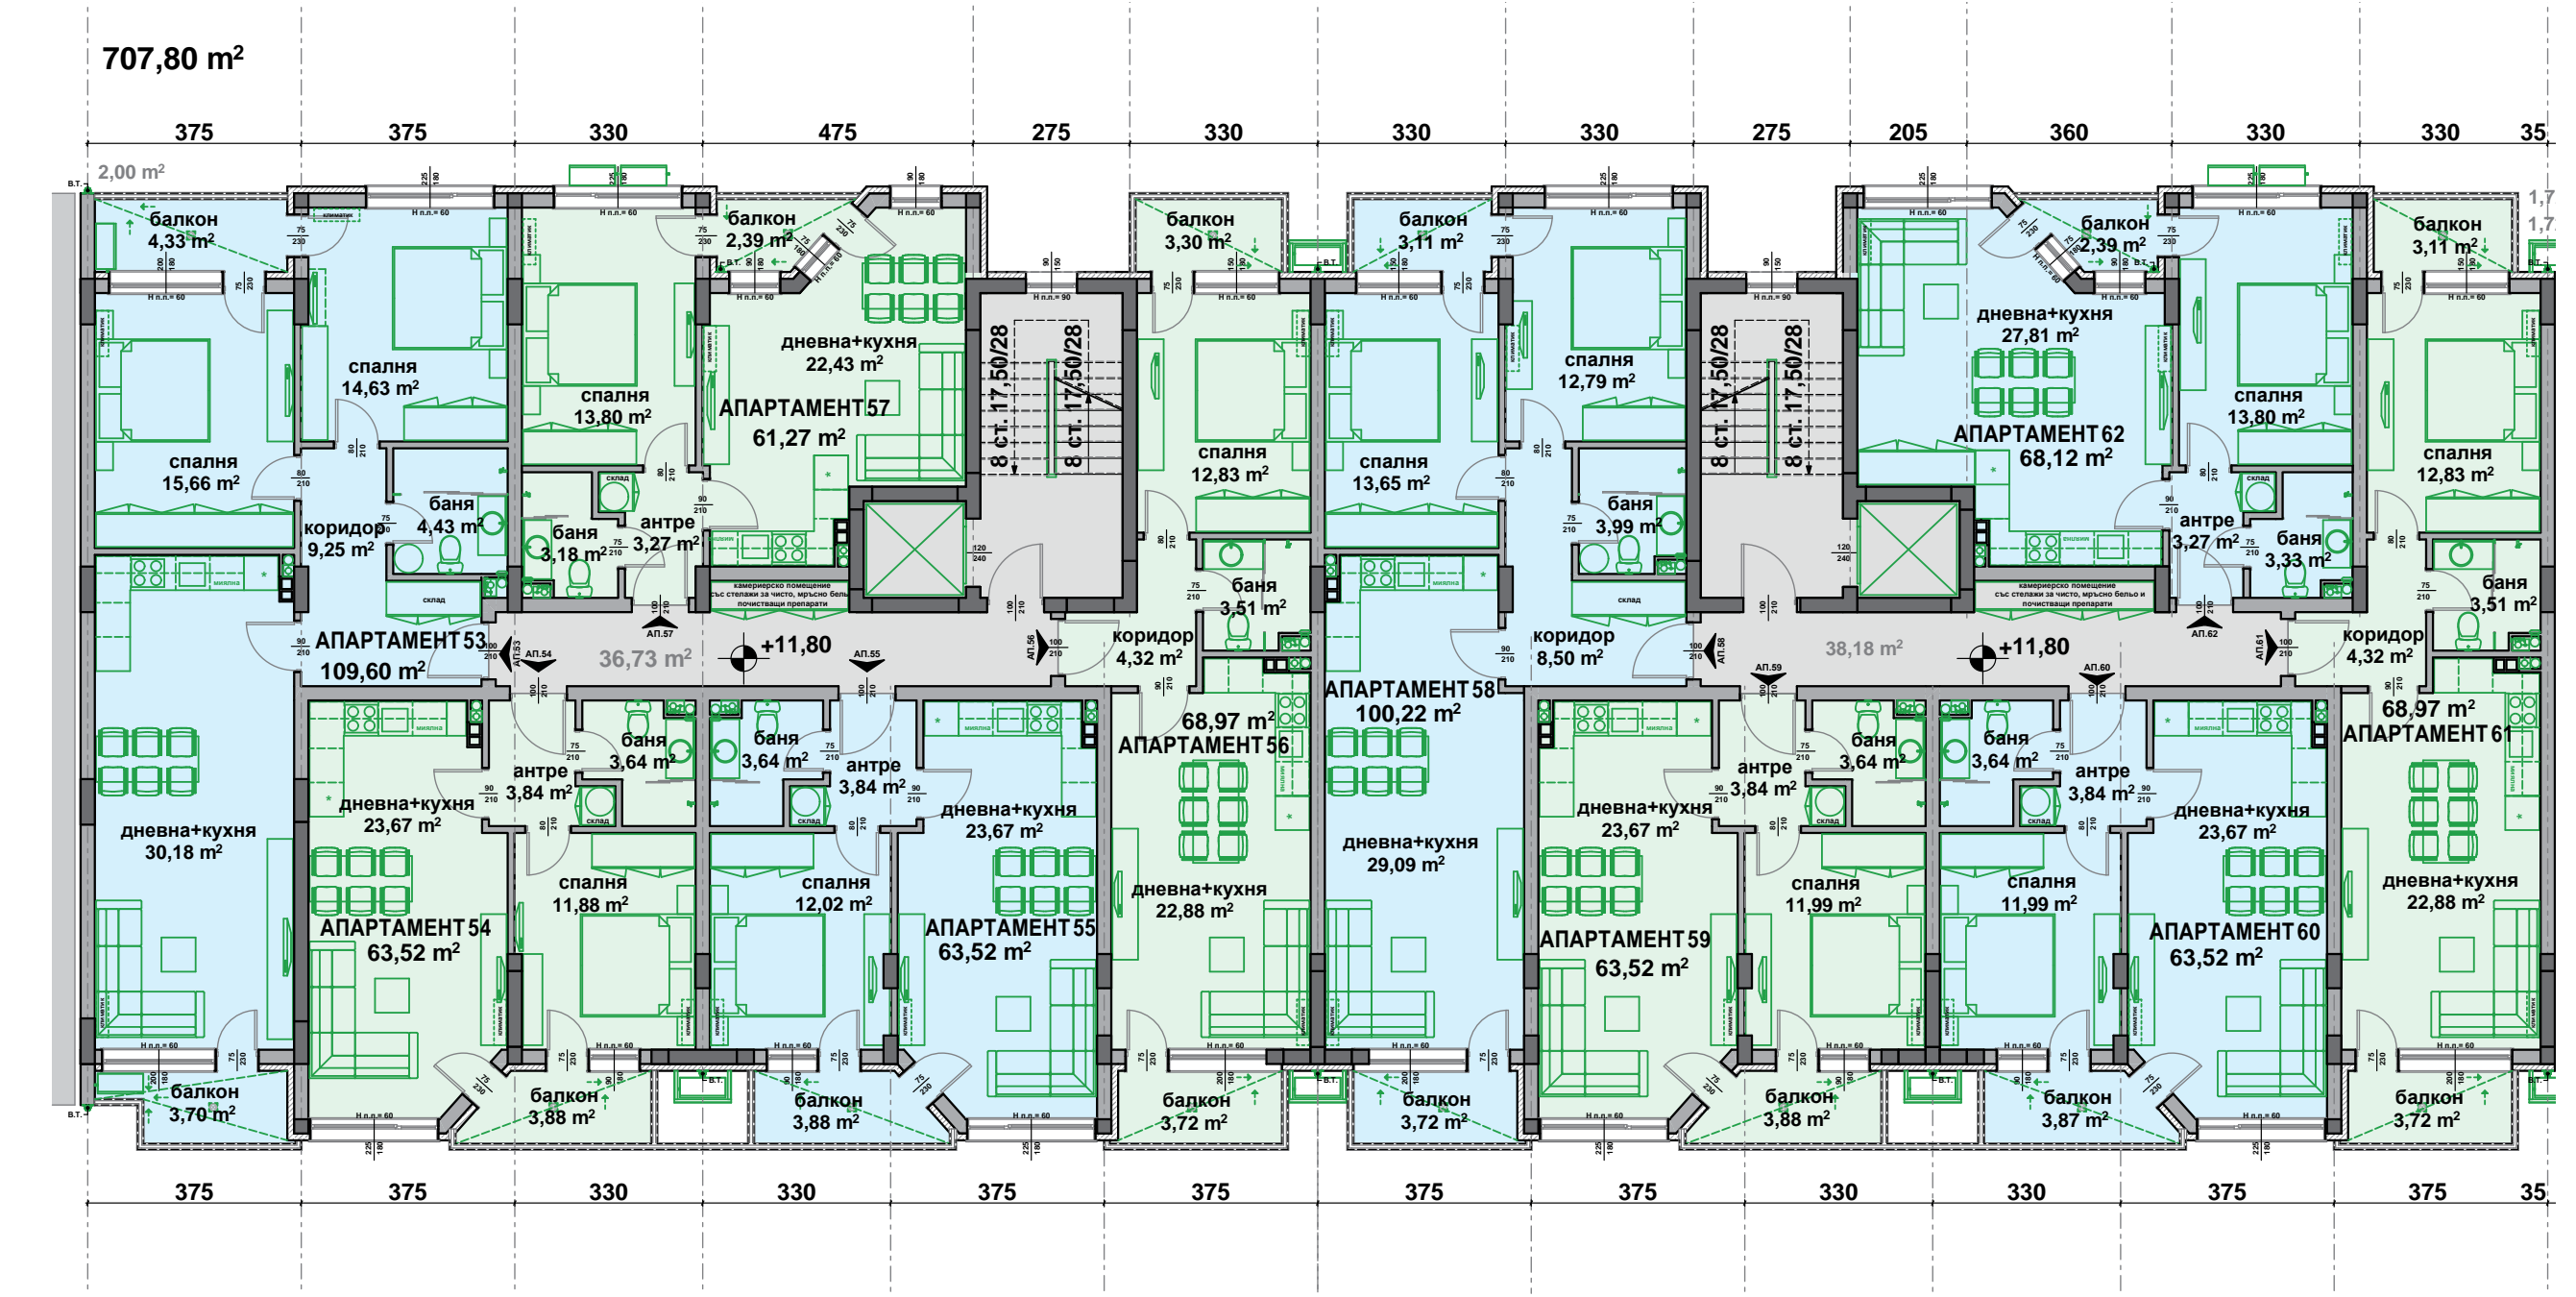

2 264,71 m²

СУТЕРЕН
М 1:160

707,80 m²

РАЗПРЕДЕЛЕНИЕ 1 ЭТАЖ М 1:150

537,99 m²

РАЗПРЕДЕЛЕНИЕ 1 ЭТАЖ М 1:150

707,80 m²

РАЗПРЕДЕЛЕНИЕ 2 ЭТАЖ М 1:150

537,99 m²

РАЗПРЕДЕЛЕНИЕ 2 ЭТАЖ М 1:150

707,80 m²

РАЗПРЕДЕЛЕНИЕ 3 ЭТАЖ М 1:150

537,99 m²

РАЗПРЕДЕЛЕНИЕ 3 ЭТАЖ М 1:150

707,80 m²

РАЗПРЕДЕЛЕНИЕ 4 ЭТАЖ М 1:150

РАЗПРЕДЕЛЕНИЕ 4 ЭТАЖ М 1:150

РАЗПРЕДЕЛЕНИЕ 5 ЭТАЖ М 1:150

РАЗПРЕДЕЛЕНИЕ 5 ЭТАЖ М 1:150

РАЗПРЕДЕЛЕНИЕ 6 ЭТАЖ М 1:150

537,99 m²

РАЗПРЕДЕЛЕНИЕ 6 ЭТАЖ М 1:150

707,80 m²

РАЗПРЕДЕЛЕНИЕ 7 ЭТАЖ М 1:150

537,99 m²

РАЗПРЕДЕЛЕНИЕ 7 ЭТАЖ М 1:150

600,72 m²

РАЗПРЕДЕЛЕНИЕ 8 ЭТАЖ М 1:150

РАЗПРЕДЕЛЕНИЕ 8 ЭТАЖ М 1:150

РАЗПРЕДЕЛЕНИЕ 9 ЭТАЖ М 1:150