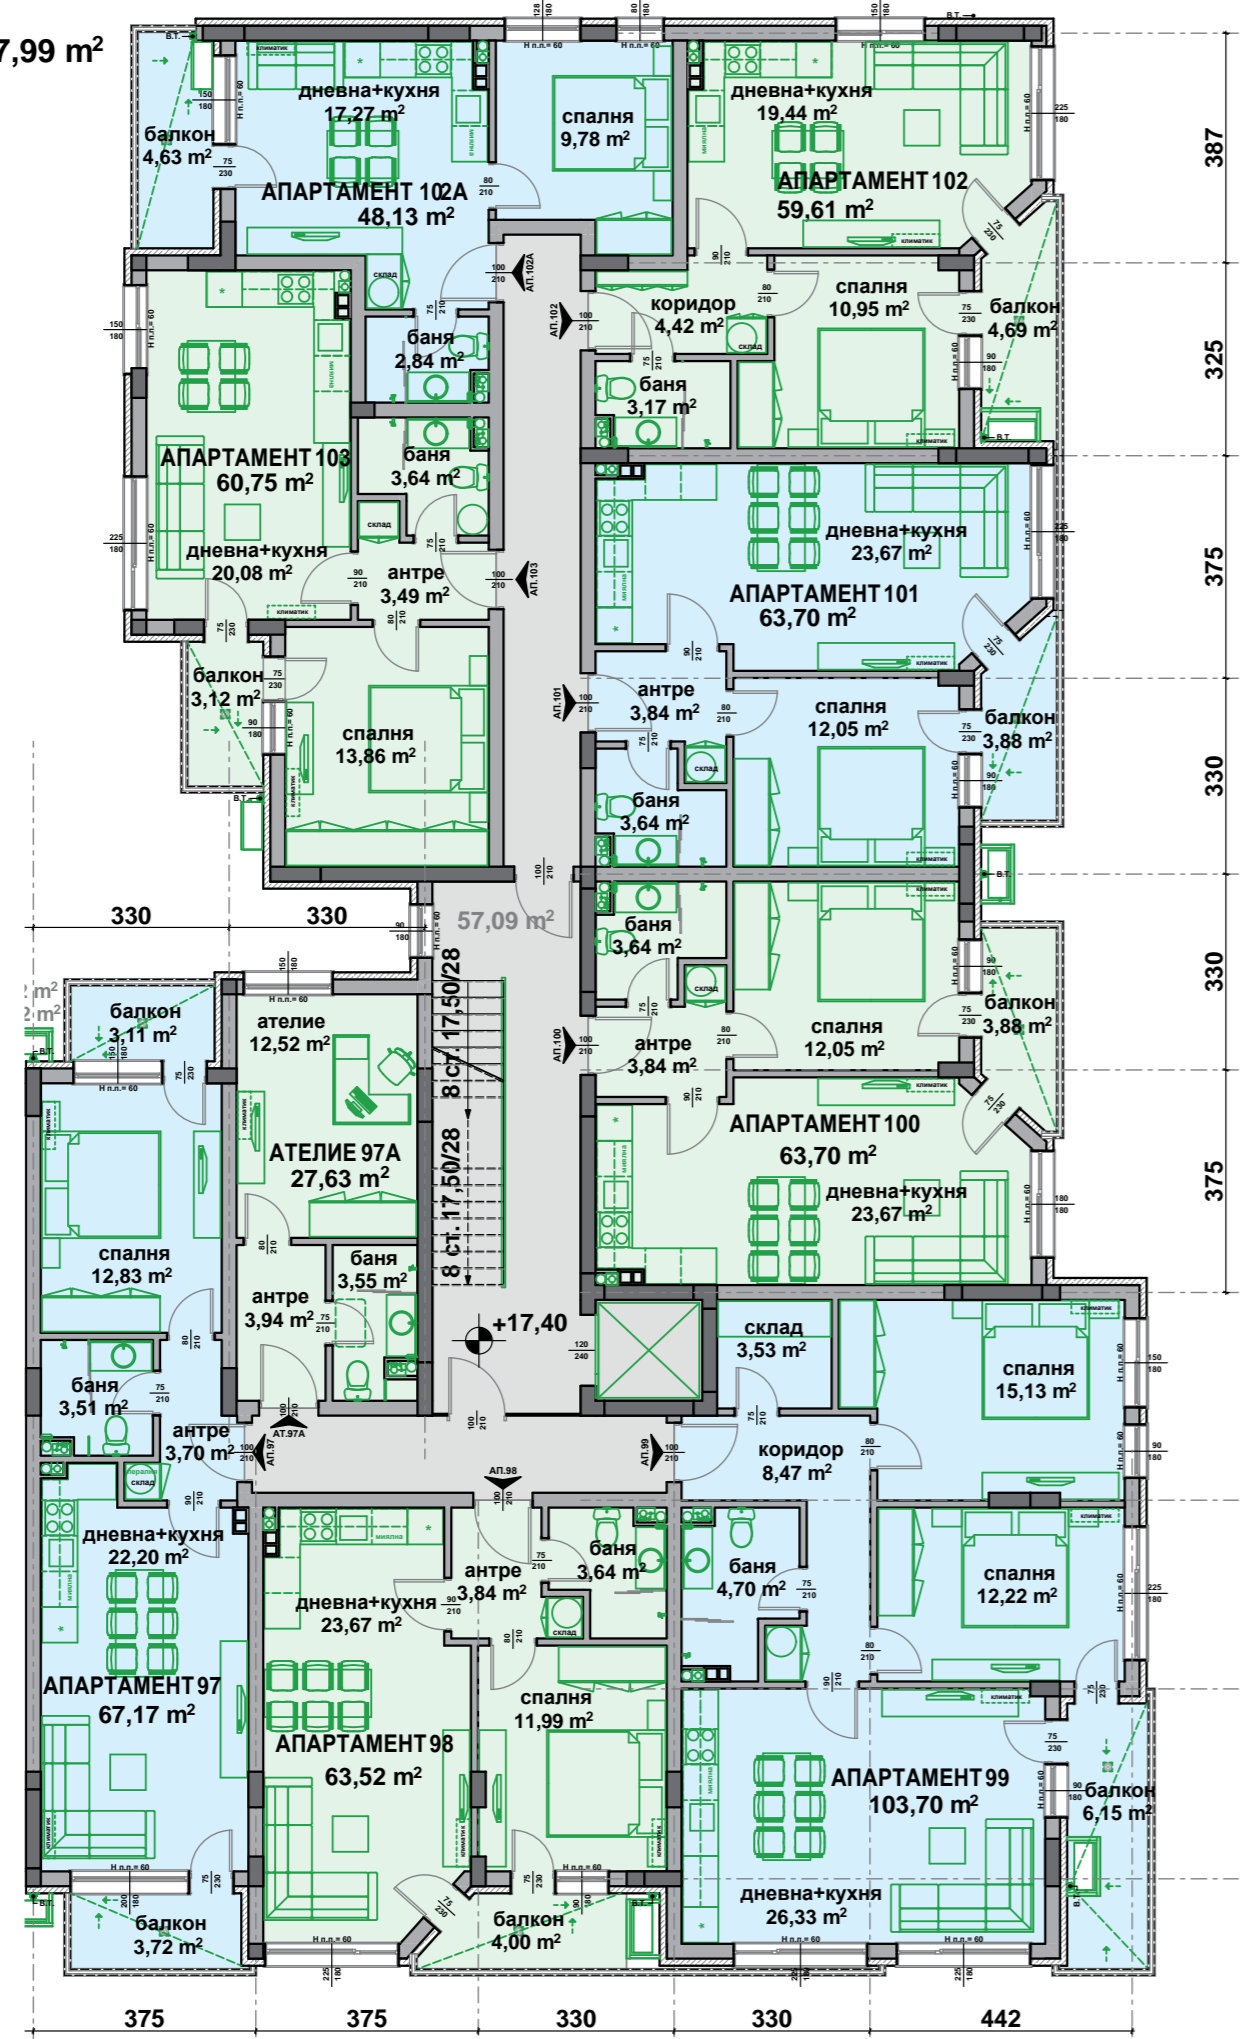

2 264,71 m²

СУТЕРЕН
М 1:160

707,80 m²

РАЗПРЕДЕЛЕНИЕ 1 ЭТАЖ М 1:150

537,99 m²

РАЗПРЕДЕЛЕНИЕ 1 ЭТАЖ М 1:150

707,80 m²

РАЗПРЕДЕЛЕНИЕ 2 ЭТАЖ М 1:150

537,99 m²

РАЗПРЕДЕЛЕНИЕ 2 ЭТАЖ М 1:150

707,80 m²

РАЗПРЕДЕЛЕНИЕ 3 ЭТАЖ М 1:150

537,99 m²

РАЗПРЕДЕЛЕНИЕ 3 ЭТАЖ М 1:150

707,80 m²

РАЗПРЕДЕЛЕНИЕ 4 ЭТАЖ М 1:150

РАЗПРЕДЕЛЕНИЕ 4 ЭТАЖ М 1:150

РАЗПРЕДЕЛЕНИЕ 5 ЭТАЖ М 1:150

РАЗПРЕДЕЛЕНИЕ 5 ЭТАЖ М 1:150

РАЗПРЕДЕЛЕНИЕ 6 ЭТАЖ М 1:150

537,99 m²

РАЗПРЕДЕЛЕНИЕ 6 ЭТАЖ М 1:150

707,80 m²

РАЗПРЕДЕЛЕНИЕ 7 ЭТАЖ М 1:150

537,99 m²

РАЗПРЕДЕЛЕНИЕ 7 ЭТАЖ М 1:150

600,72 m²

РАЗПРЕДЕЛЕНИЕ 8 ЭТАЖ М 1:150

РАЗПРЕДЕЛЕНИЕ 8 ЭТАЖ М 1:150

РАЗПРЕДЕЛЕНИЕ 9 ЭТАЖ М 1:150