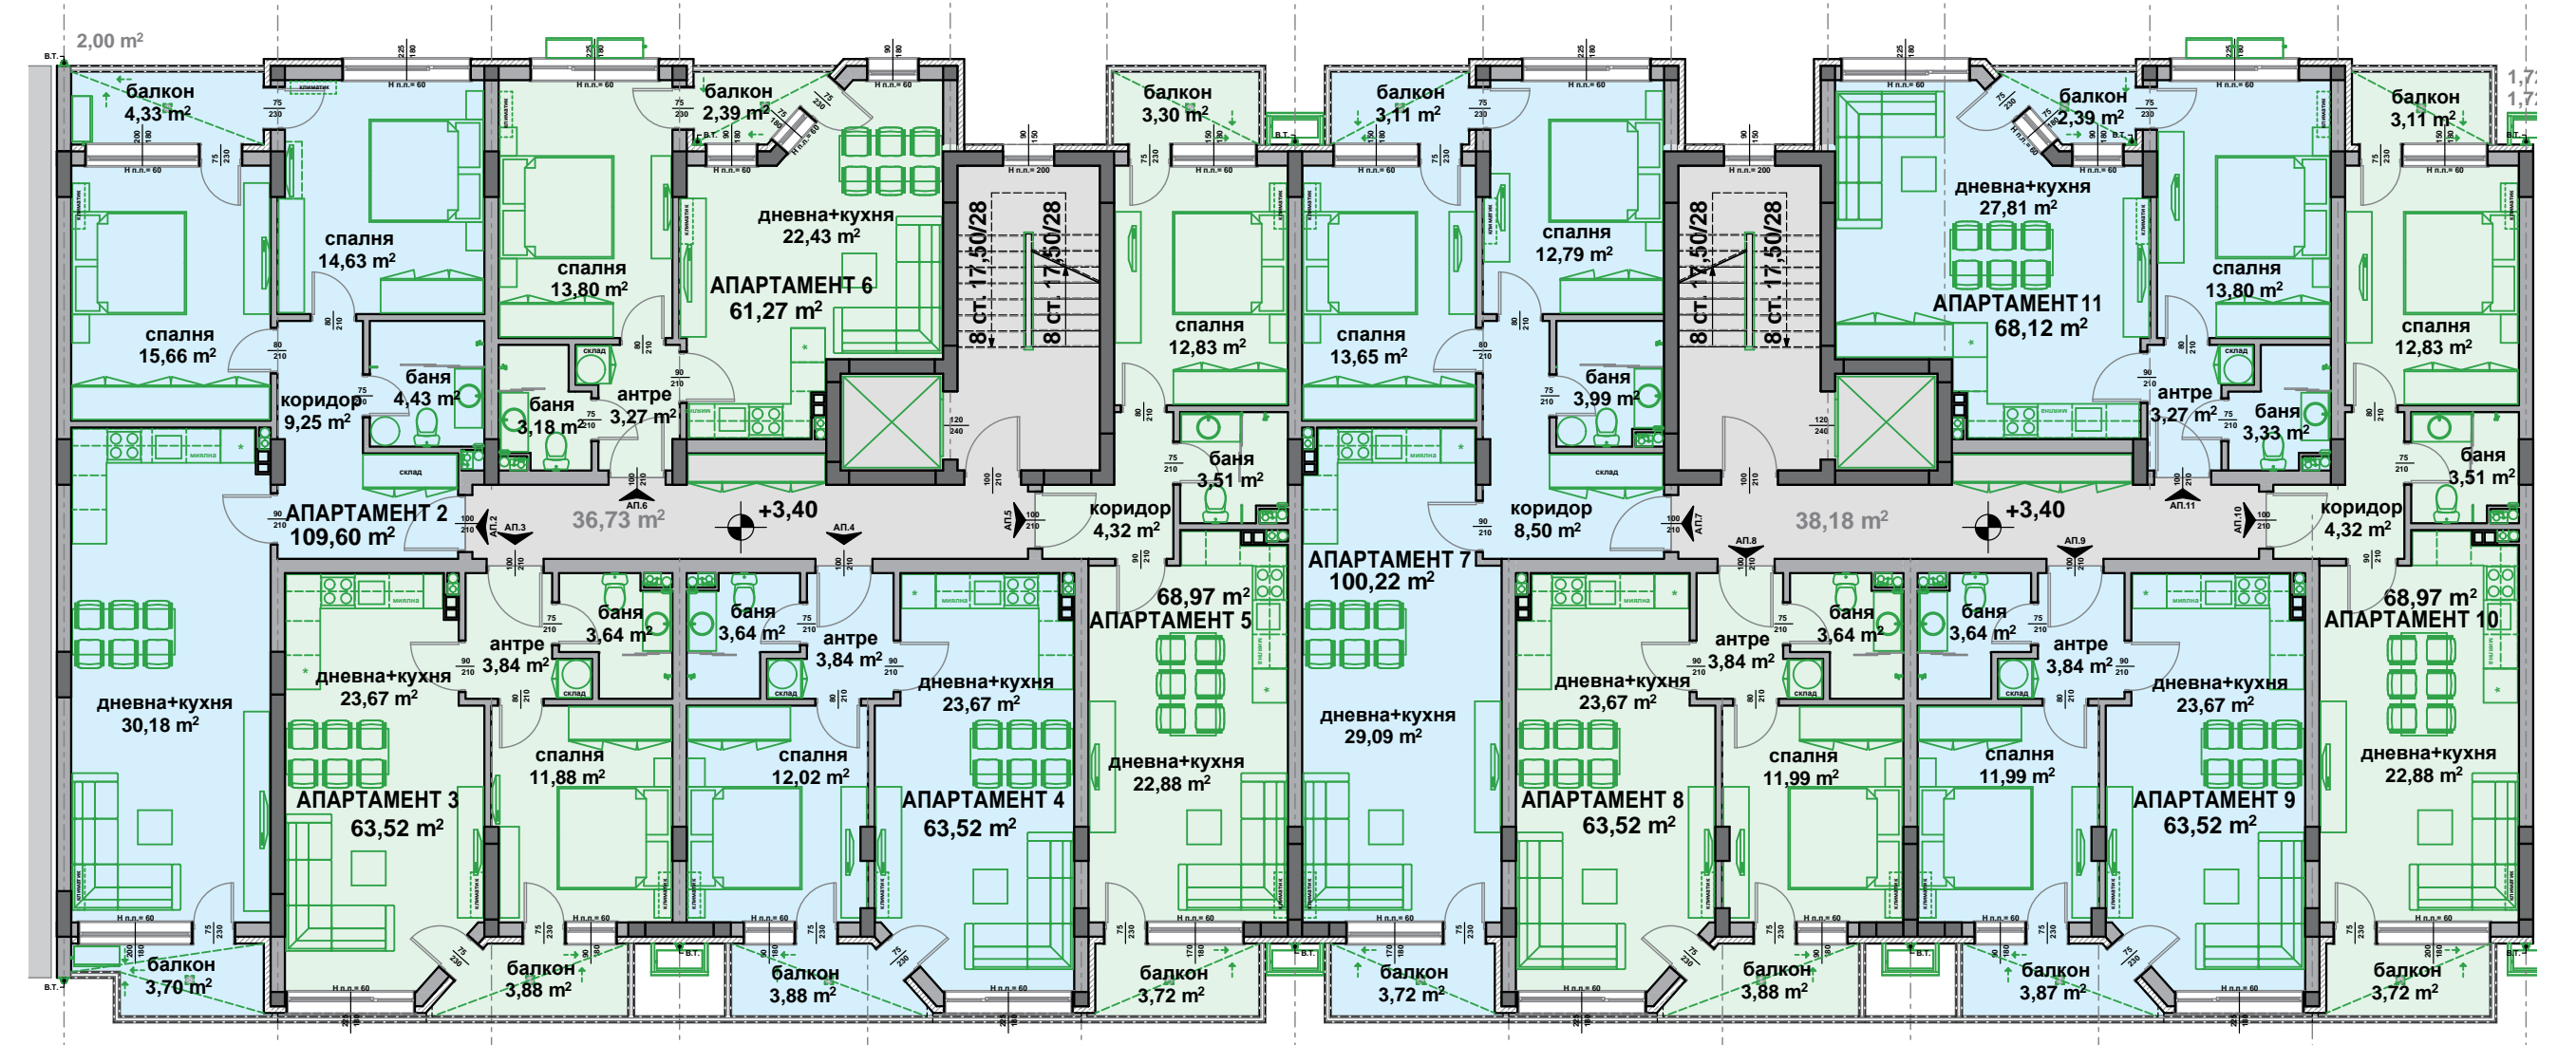

2 264,71 m²

СУТЕРЕН
М 1:160

707,80 m²

РАЗПРЕДЕЛЕНИЕ 1 ЭТАЖ М 1:150

537,99 m²

РАЗПРЕДЕЛЕНИЕ 1 ЭТАЖ М 1:150

707,80 m²

РАЗПРЕДЕЛЕНИЕ 2 ЭТАЖ М 1:150

537,99 m²

РАЗПРЕДЕЛЕНИЕ 2 ЭТАЖ М 1:150

707,80 m²

РАЗПРЕДЕЛЕНИЕ 3 ЭТАЖ М 1:150

537,99 m²

РАЗПРЕДЕЛЕНИЕ 3 ЭТАЖ М 1:150

707,80 m²

РАЗПРЕДЕЛЕНИЕ 4 ЭТАЖ М 1:150

РАЗПРЕДЕЛЕНИЕ 4 ЭТАЖ М 1:150

РАЗПРЕДЕЛЕНИЕ 5 ЭТАЖ М 1:150

РАЗПРЕДЕЛЕНИЕ 5 ЭТАЖ М 1:150

РАЗПРЕДЕЛЕНИЕ 6 ЭТАЖ М 1:150

537,99 m²

РАЗПРЕДЕЛЕНИЕ 6 ЭТАЖ М 1:150

707,80 m²

РАЗПРЕДЕЛЕНИЕ 7 ЭТАЖ М 1:150

537,99 m²

РАЗПРЕДЕЛЕНИЕ 7 ЭТАЖ М 1:150

600,72 m²

РАЗПРЕДЕЛЕНИЕ 8 ЭТАЖ М 1:150

РАЗПРЕДЕЛЕНИЕ 8 ЭТАЖ М 1:150

РАЗПРЕДЕЛЕНИЕ 9 ЭТАЖ М 1:150