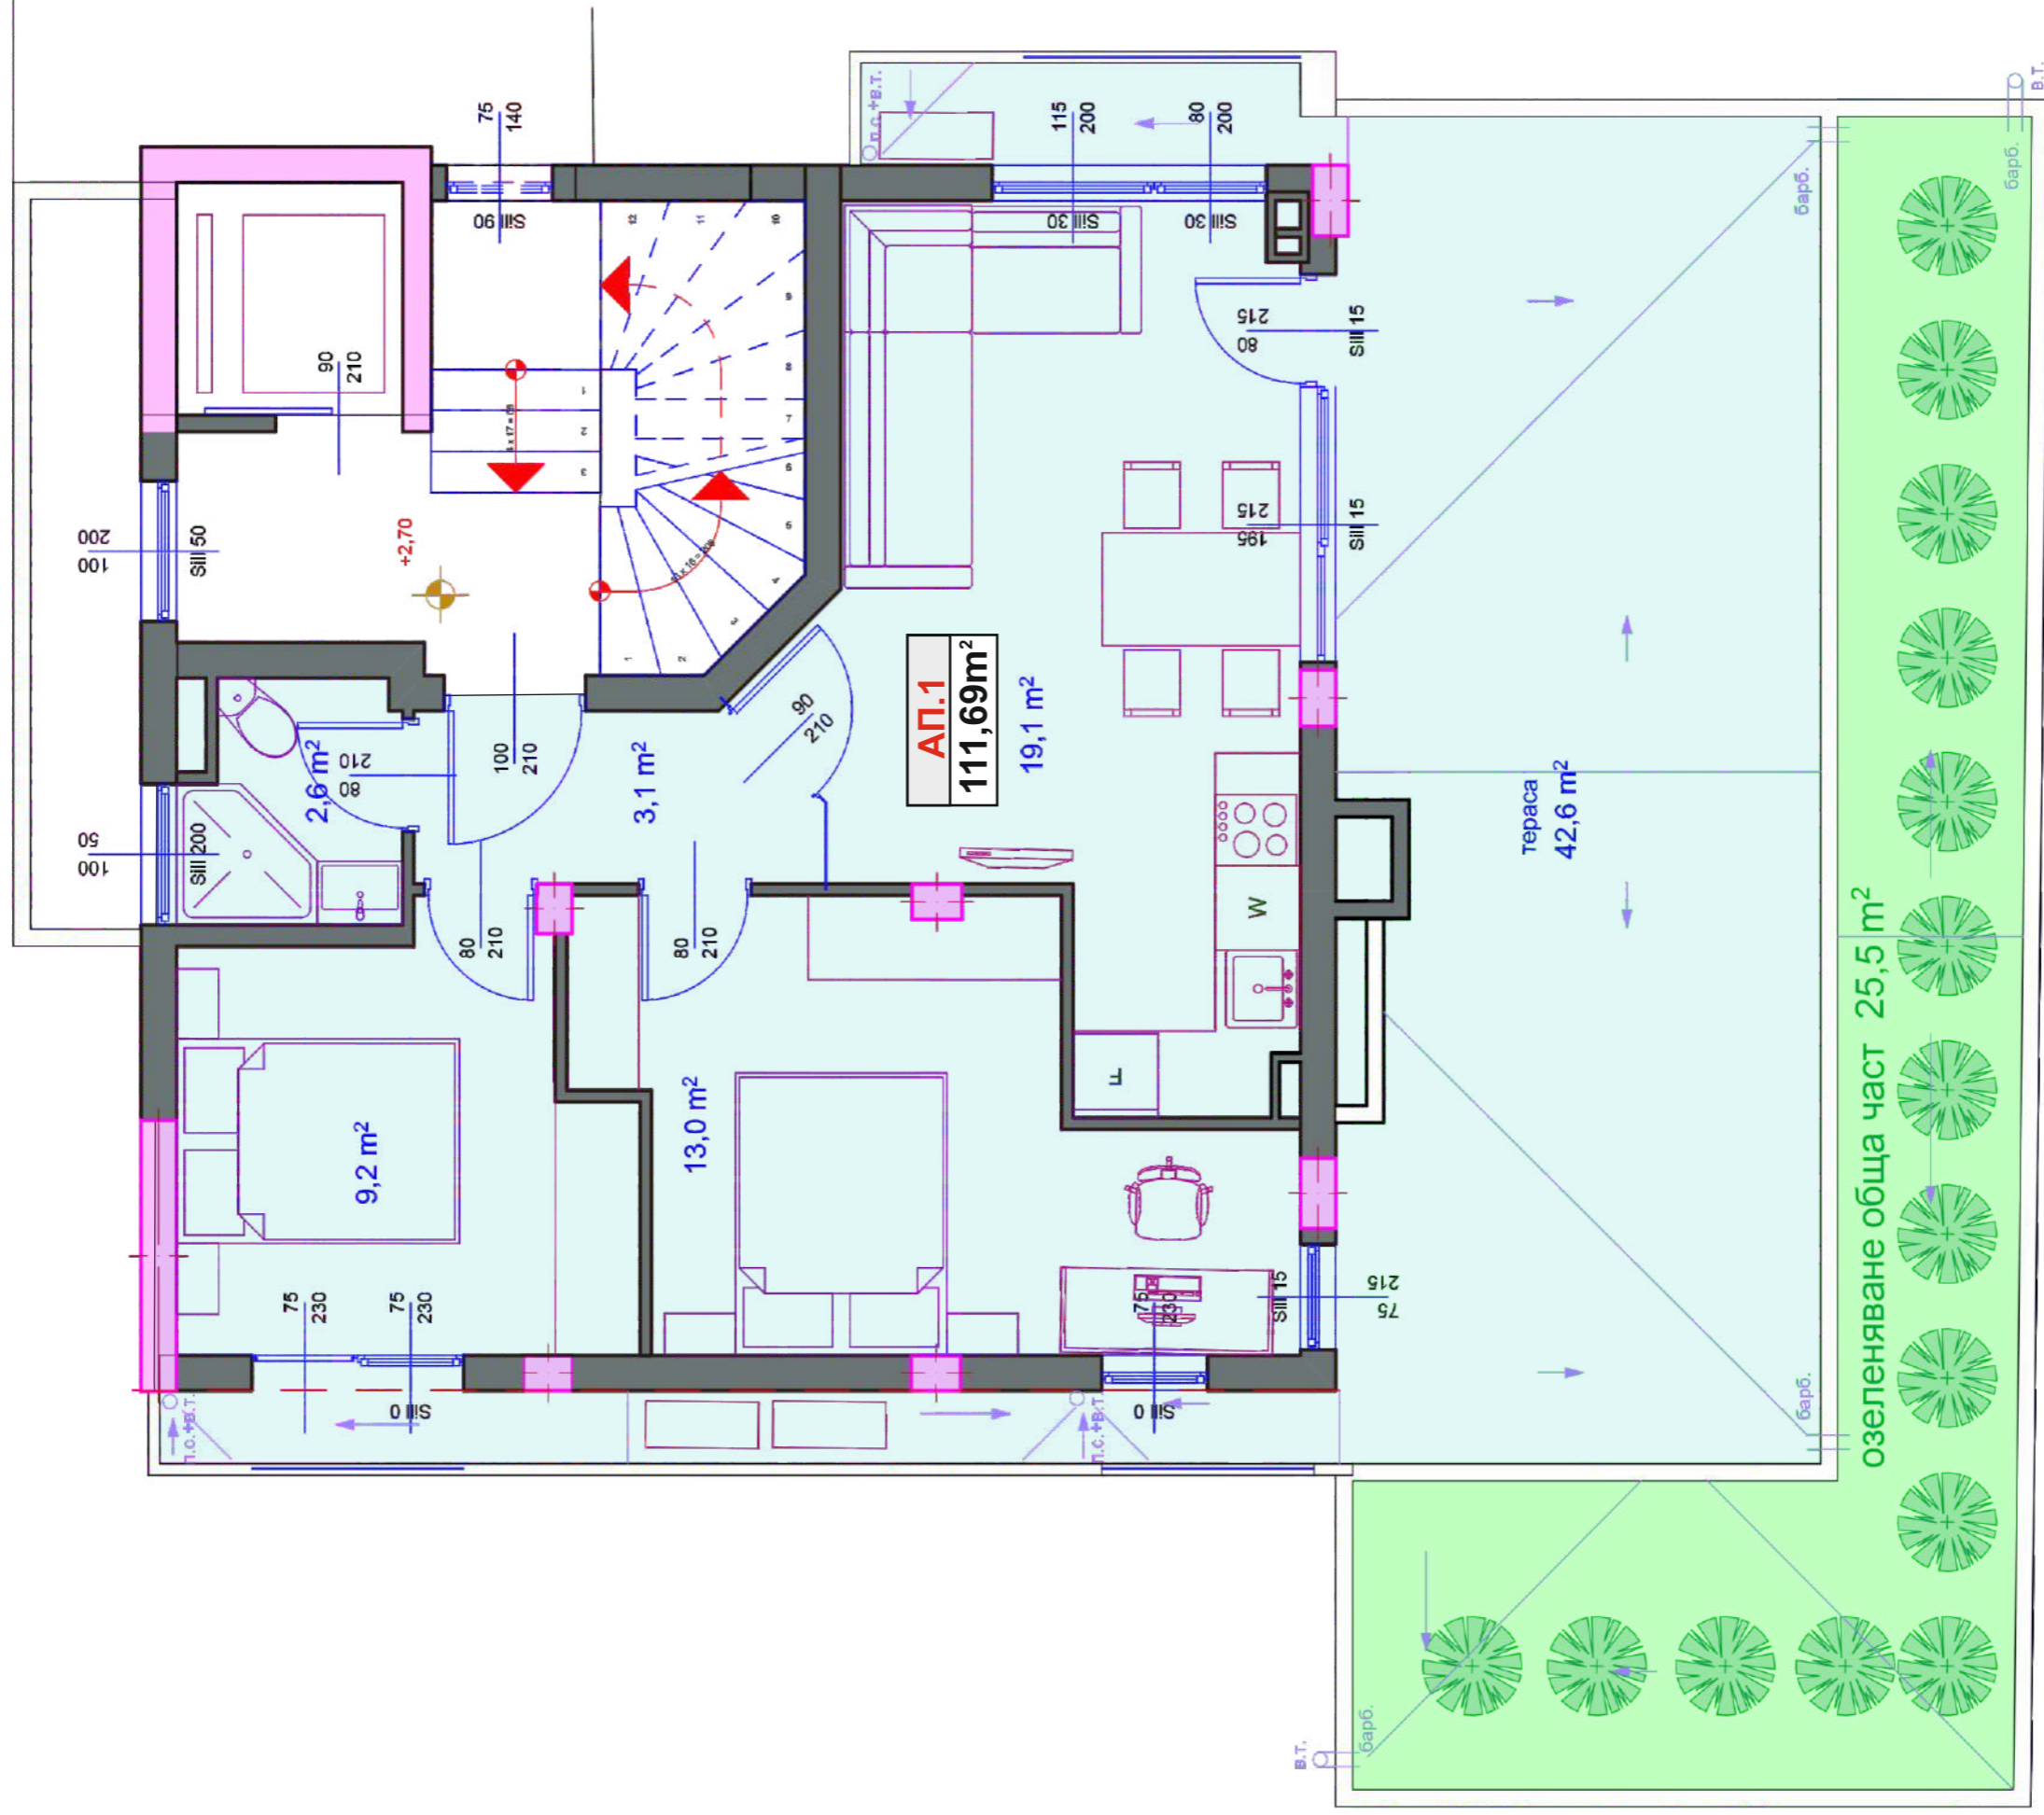

СТРАДА СЕВЕР
РАЗПРЕДЕЛЕНИЕ КОТА ±0,00
ЗП КОТА ±0,00 - 186,5m²+наземни тераси 17,6m²
М 1:50

СГРАДА ЮГ
РАЗПРЕДЕЛЕНИЕ КОТА ±0,00
ЗП КОТА ±0,00 - 133,3m² +наземни тераси 15m²
М 1:50

СГРАДА ЮГ
РАЗПРЕДЕЛЕНИЕ ПЪРВИ ЖИЛИЩЕН ЕТАЖ
3П ПЪРВИ ЖИЛИЩЕН ЕТАЖ - 115,7m²+25,5m² озеленяване
М 1:50

СГРАДА ЮГ
РАЗПРЕДЕЛЕНИЕ ВТОРИ ЖИЛИЩЕН ЕТАЖ
ЗП ВТОРИ ЖИЛИЩЕН ЕТАЖ - 83м2
М 1:50

СГРАДА ЮГ
РАЗПРЕДЕЛЕНИЕ ТРЕТИ ЖИЛИЩЕН ЕТАЖ
3П ТРЕТИ ЖИЛИЩЕН ЕТАЖ - 83М2
М 1:50

N

СГРАДА ЮГ
РАЗПРЕДЕЛЕНИЕ ЧЕТВЪРТИ ЖИЛИЩЕН ЕТАЖ
3П ЧЕТВЪРТИ ЖИЛИЩЕН ЕТАЖ - 88м²