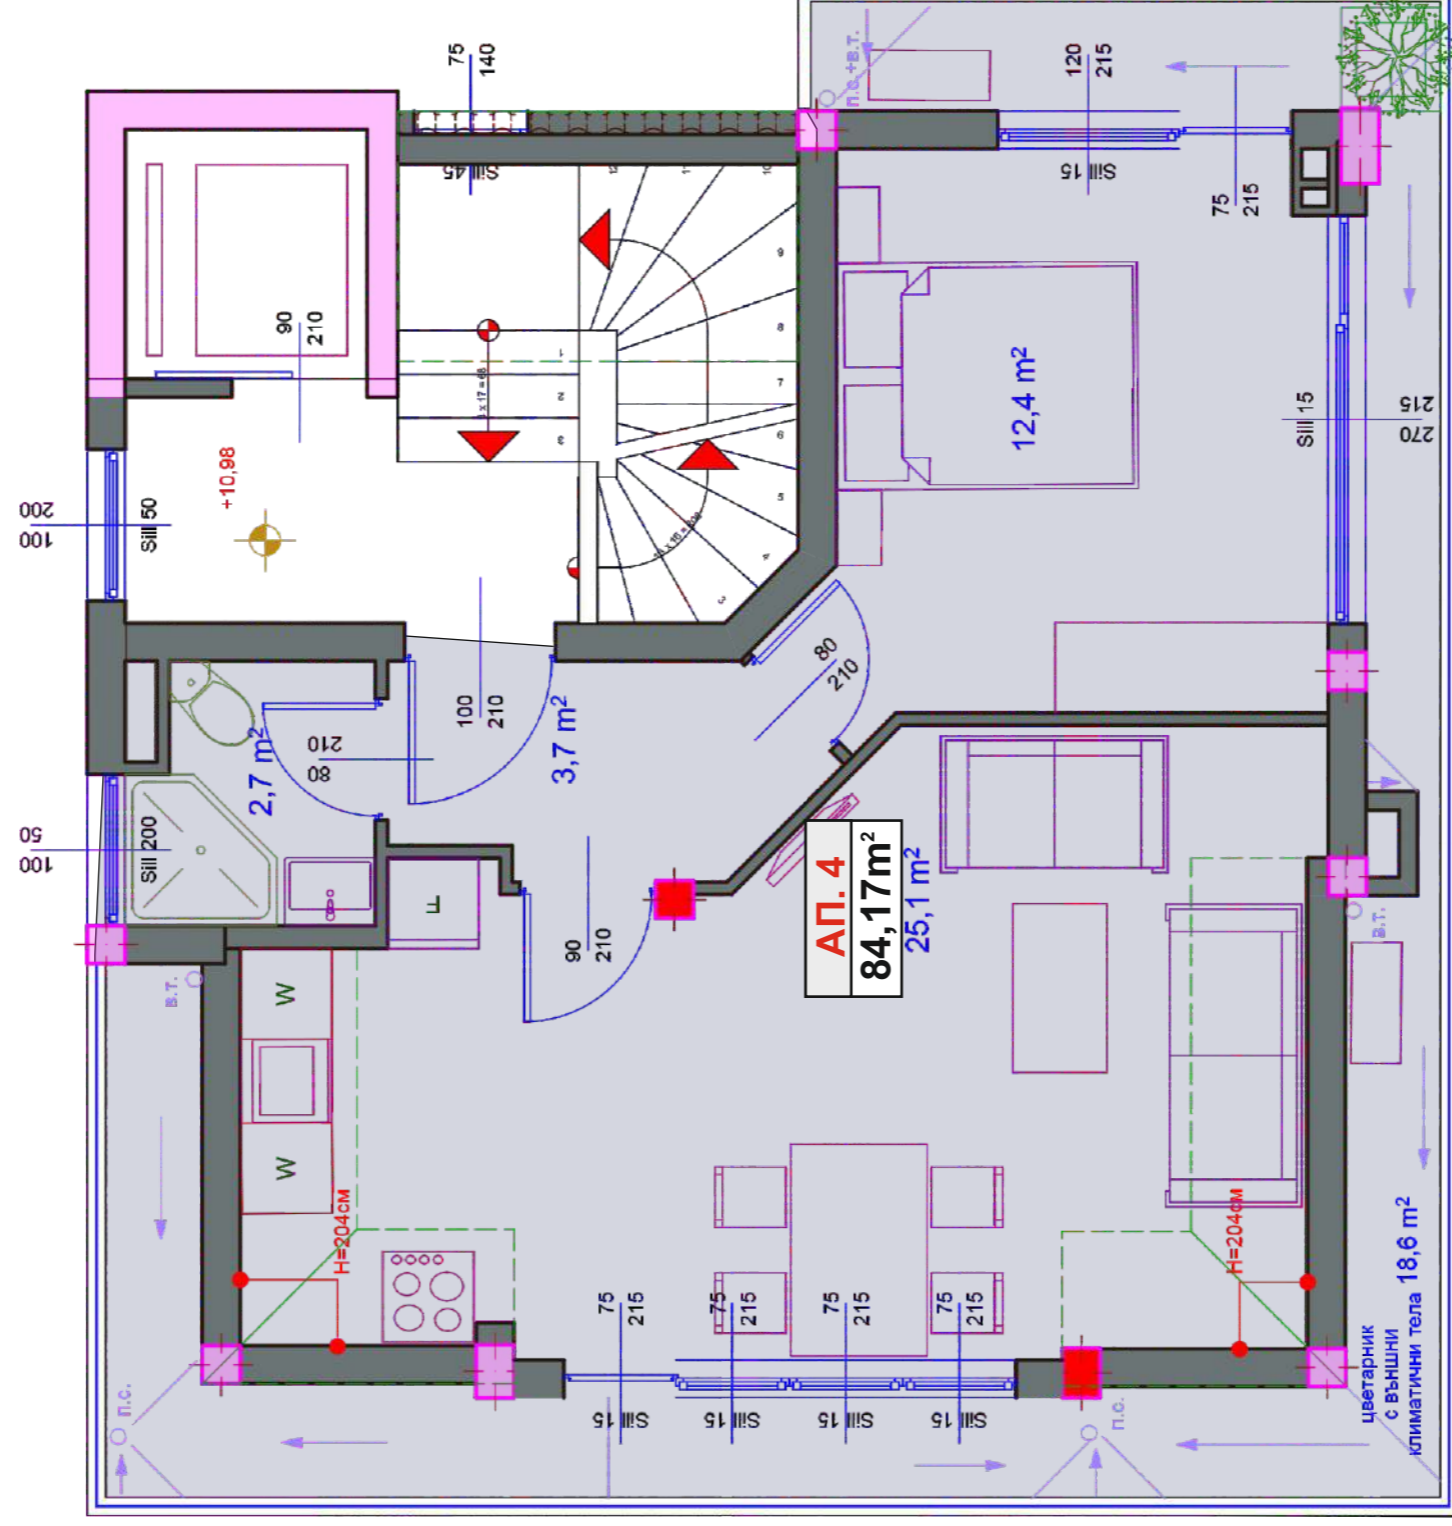

СТРАДА СЕВЕР
РАЗПРЕДЕЛЕНИЕ КОТА ±0,00
ЗП КОТА ±0,00 - 186,5m²+наземни тераси 17,6m²
М 1:50

СГРАДА ЮГ
РАЗПРЕДЕЛЕНИЕ КОТА ±0,00
ЗП КОТА ±0,00 - 133,3m² +наземни тераси 15m²
М 1:50

СГРАДА ЮГ
РАЗПРЕДЕЛЕНИЕ ПЪРВИ ЖИЛИЩЕН ЕТАЖ
3П ПЪРВИ ЖИЛИЩЕН ЕТАЖ - 115,7m²+25,5m² озеленяване
М 1:50

СГРАДА ЮГ
РАЗПРЕДЕЛЕНИЕ ВТОРИ ЖИЛИЩЕН ЕТАЖ
ЗП ВТОРИ ЖИЛИЩЕН ЕТАЖ - 83м2
М 1:50

СГРАДА ЮГ
РАЗПРЕДЕЛЕНИЕ ТРЕТИ ЖИЛИЩЕН ЕТАЖ
3П ТРЕТИ ЖИЛИЩЕН ЕТАЖ - 83М2
М 1:50

N

СГРАДА ЮГ
РАЗПРЕДЕЛЕНИЕ ЧЕТВЪРТИ ЖИЛИЩЕН ЕТАЖ
3П ЧЕТВЪРТИ ЖИЛИЩЕН ЕТАЖ - 88м²