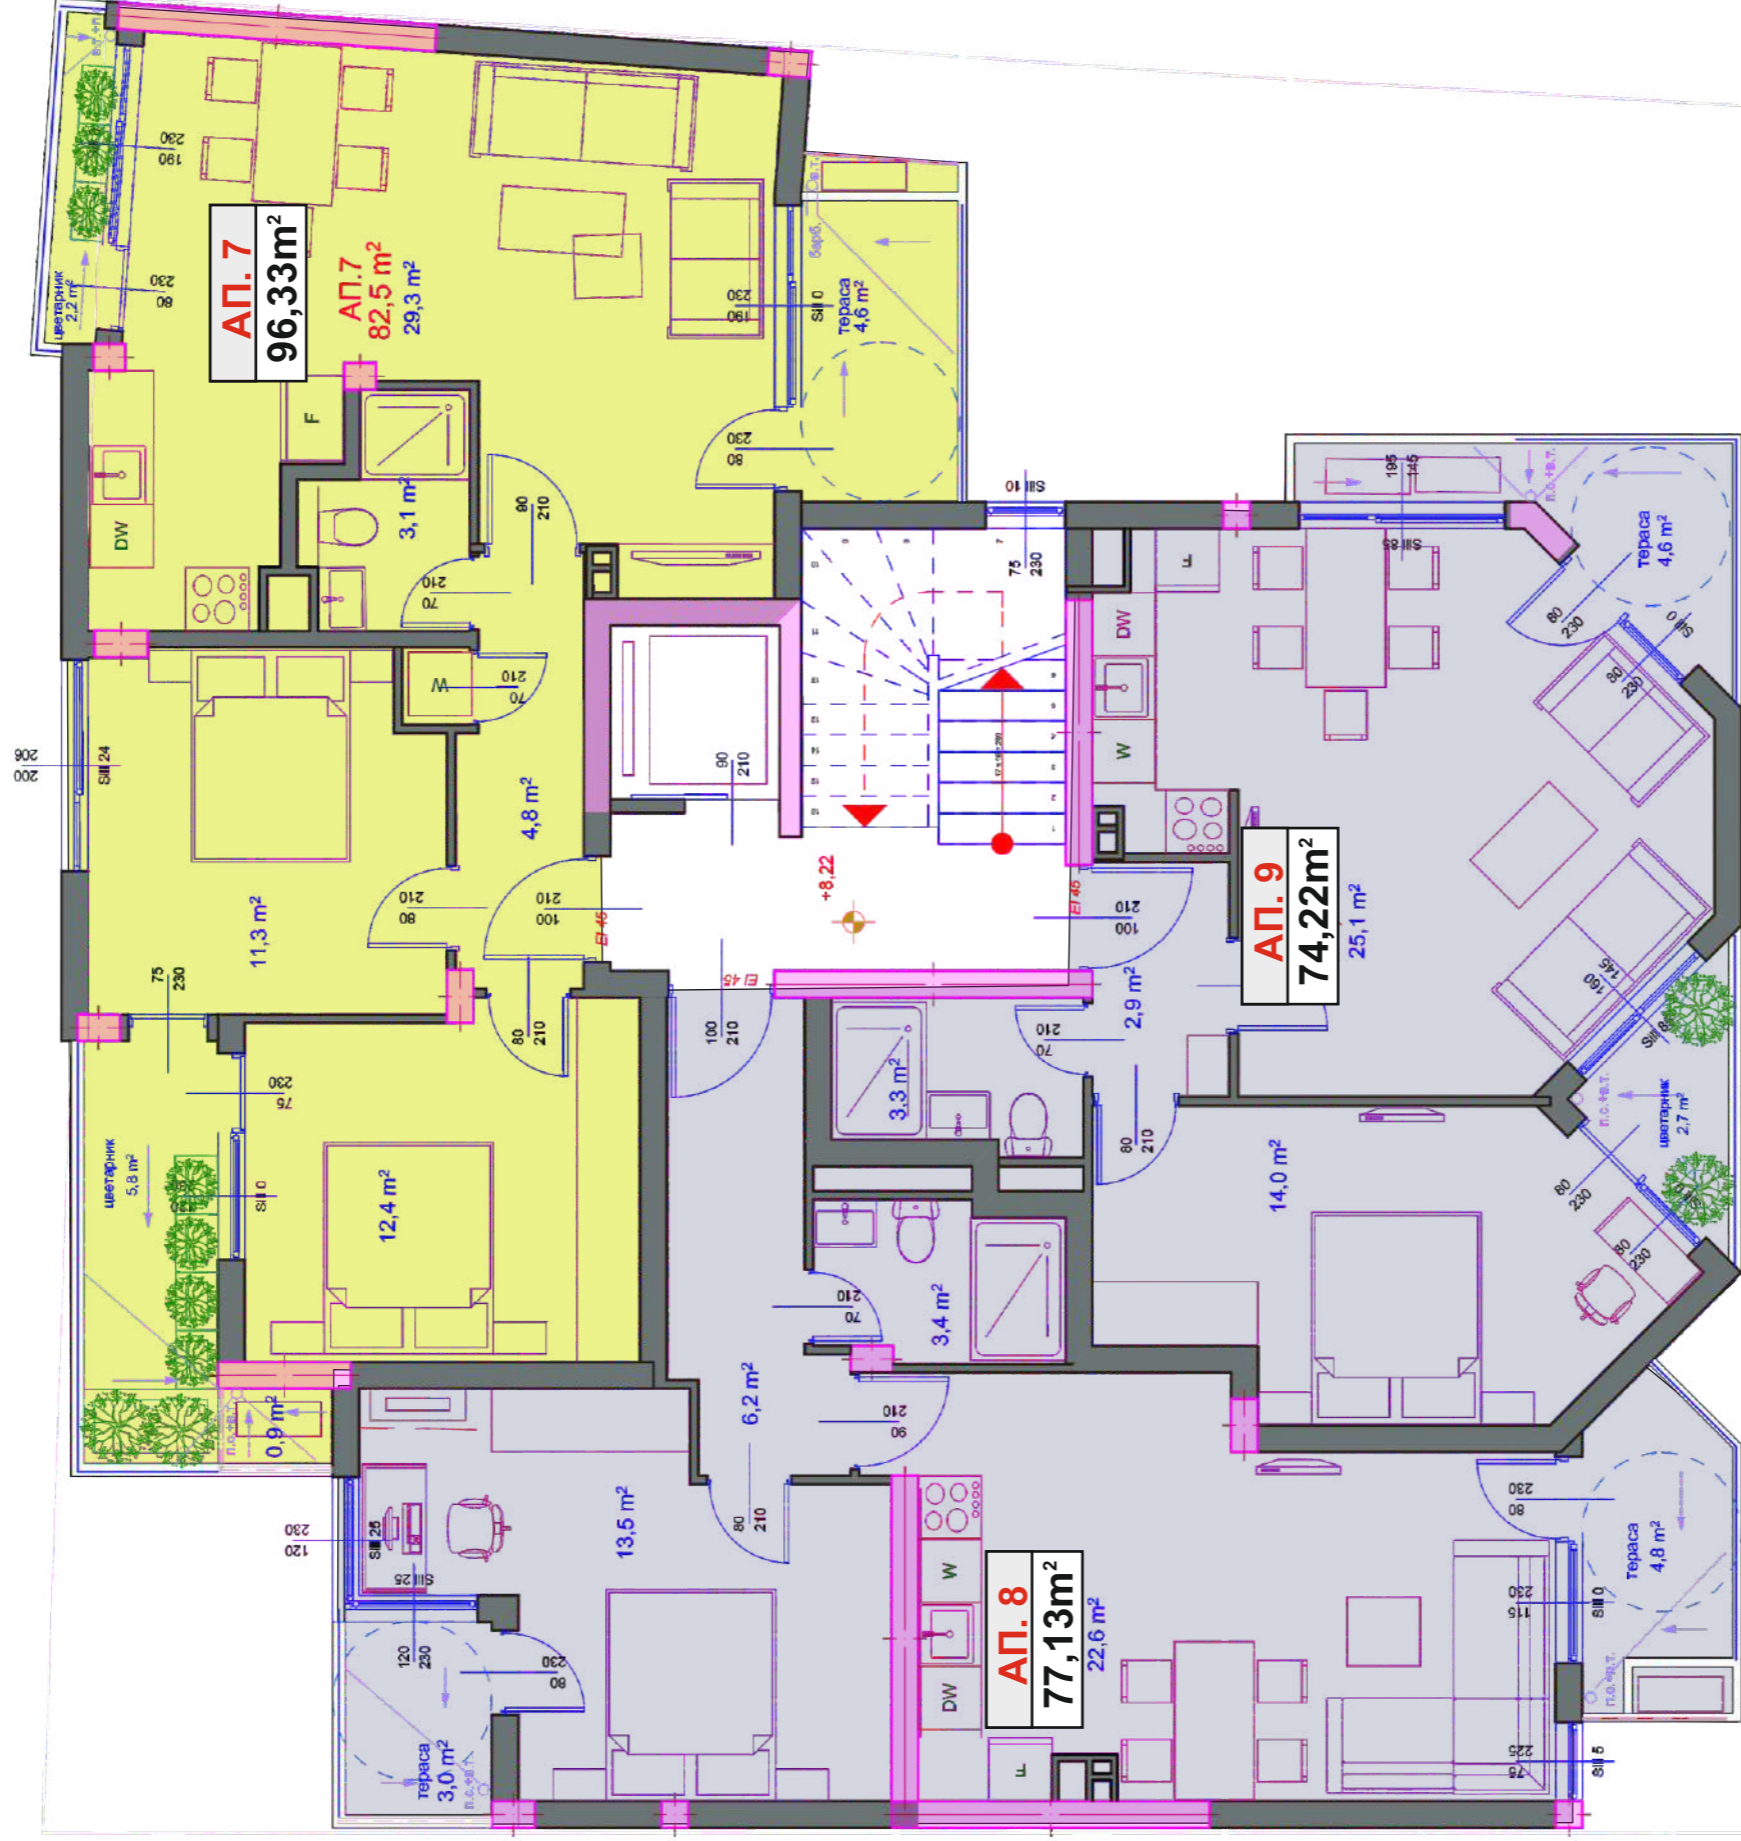

СТРАДА СЕВЕР
РАЗПРЕДЕЛЕНИЕ КОТА ±0,00
ЗП КОТА ±0,00 - 186,5m²+наземни тераси 17,6m²
М 1:50

СГРАДА ЮГ
РАЗПРЕДЕЛЕНИЕ КОТА ±0,00
ЗП КОТА ±0,00 - 133,3m² +наземни тераси 15m²
М 1:50

СГРАДА ЮГ
РАЗПРЕДЕЛЕНИЕ ПЪРВИ ЖИЛИЩЕН ЕТАЖ
3П ПЪРВИ ЖИЛИЩЕН ЕТАЖ - 115,7m²+25,5m² озеленяване
М 1:50

СГРАДА ЮГ
РАЗПРЕДЕЛЕНИЕ ВТОРИ ЖИЛИЩЕН ЕТАЖ
ЗП ВТОРИ ЖИЛИЩЕН ЕТАЖ - 83м2
М 1:50

СГРАДА ЮГ
РАЗПРЕДЕЛЕНИЕ ТРЕТИ ЖИЛИЩЕН ЕТАЖ
3П ТРЕТИ ЖИЛИЩЕН ЕТАЖ - 83М2
М 1:50

N

СГРАДА ЮГ
РАЗПРЕДЕЛЕНИЕ ЧЕТВЪРТИ ЖИЛИЩЕН ЕТАЖ
3П ЧЕТВЪРТИ ЖИЛИЩЕН ЕТАЖ - 88м²