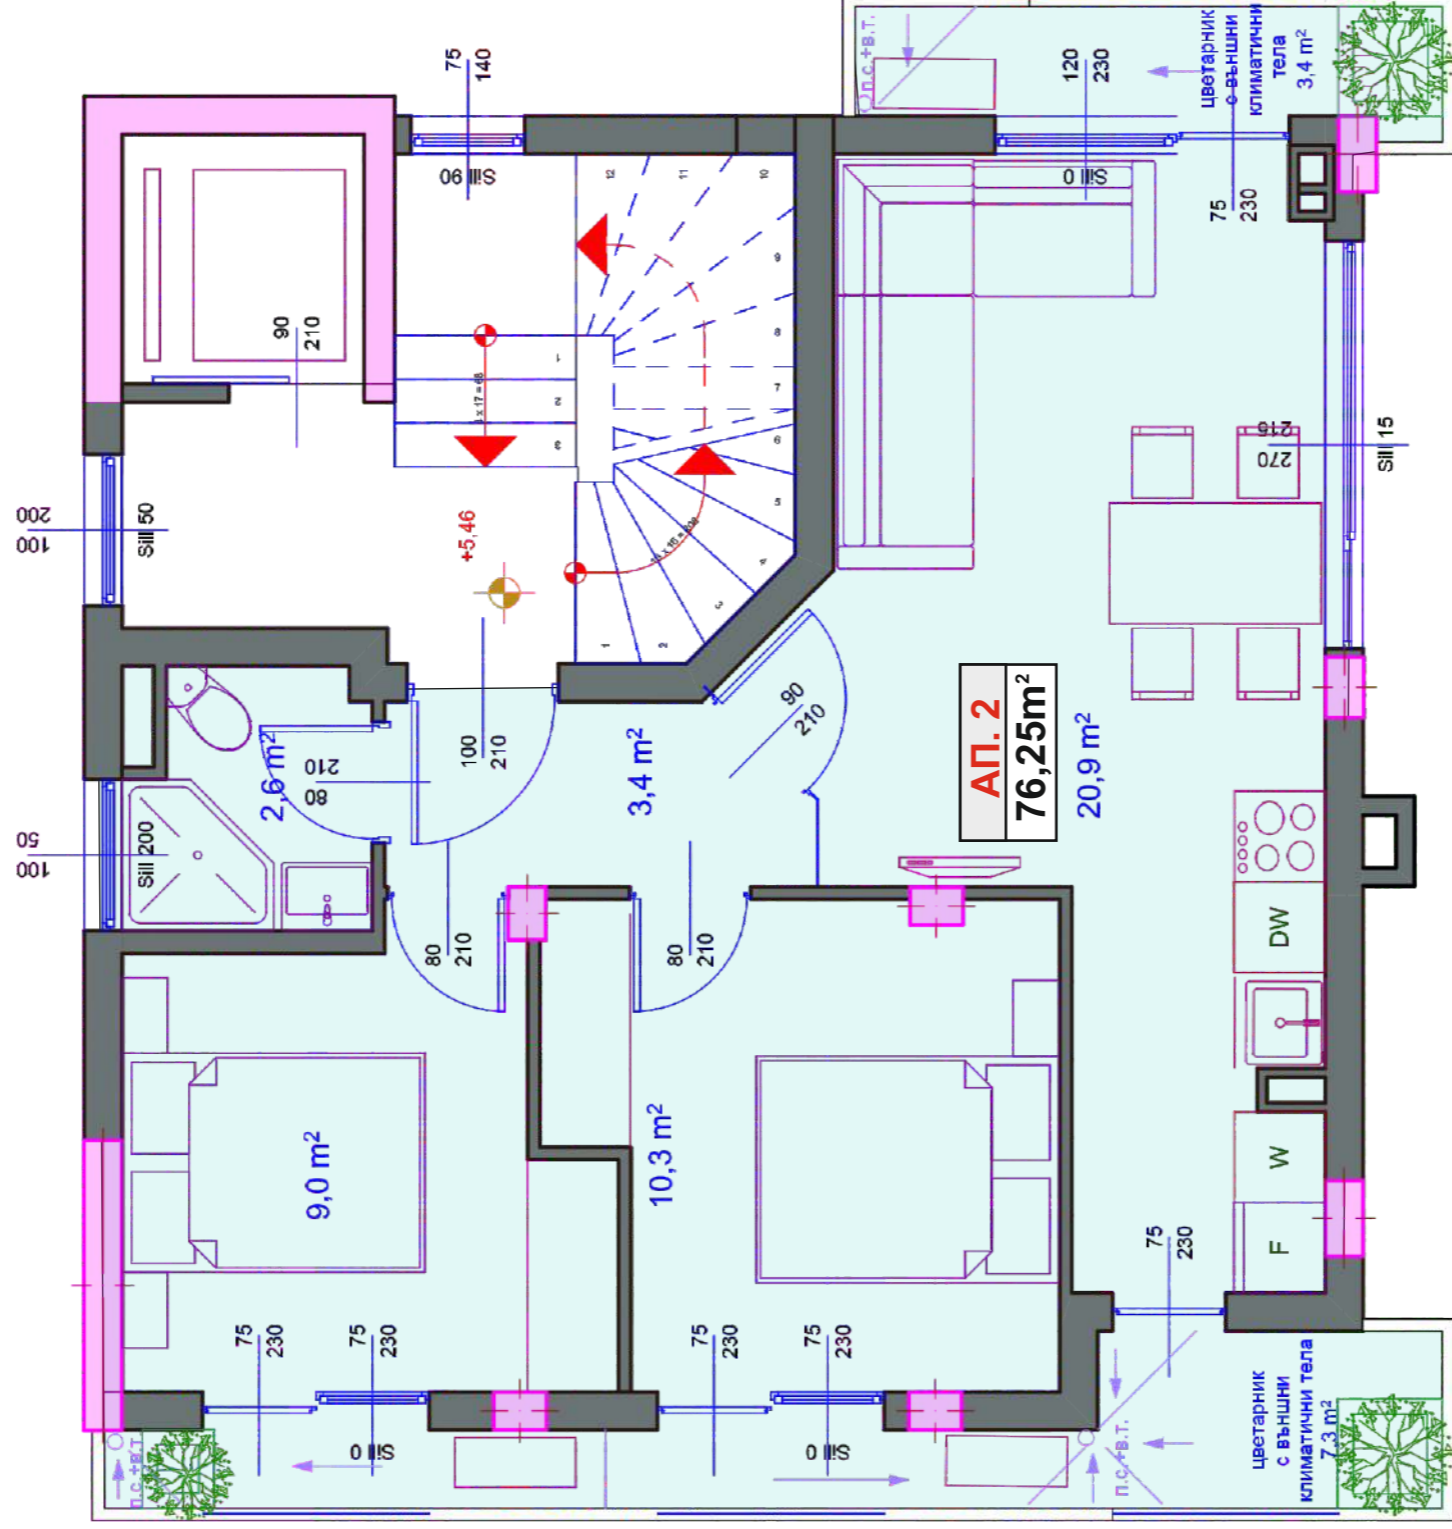

СТРАДА СЕВЕР
РАЗПРЕДЕЛЕНИЕ КОТА ±0,00
ЗП КОТА ±0,00 - 186,5m²+наземни тераси 17,6m²
М 1:50

СГРАДА ЮГ
РАЗПРЕДЕЛЕНИЕ КОТА ±0,00
ЗП КОТА ±0,00 - 133,3m² +наземни тераси 15m²
М 1:50

СГРАДА ЮГ
РАЗПРЕДЕЛЕНИЕ ПЪРВИ ЖИЛИЩЕН ЕТАЖ
3П ПЪРВИ ЖИЛИЩЕН ЕТАЖ - 115,7m²+25,5m² озеленяване
М 1:50

СГРАДА ЮГ
РАЗПРЕДЕЛЕНИЕ ВТОРИ ЖИЛИЩЕН ЕТАЖ
ЗП ВТОРИ ЖИЛИЩЕН ЕТАЖ - 83м2
М 1:50

СГРАДА ЮГ
РАЗПРЕДЕЛЕНИЕ ТРЕТИ ЖИЛИЩЕН ЕТАЖ
3П ТРЕТИ ЖИЛИЩЕН ЕТАЖ - 83М2
М 1:50

N

СГРАДА ЮГ
РАЗПРЕДЕЛЕНИЕ ЧЕТВЪРТИ ЖИЛИЩЕН ЕТАЖ
3П ЧЕТВЪРТИ ЖИЛИЩЕН ЕТАЖ - 88м²

М 1:50