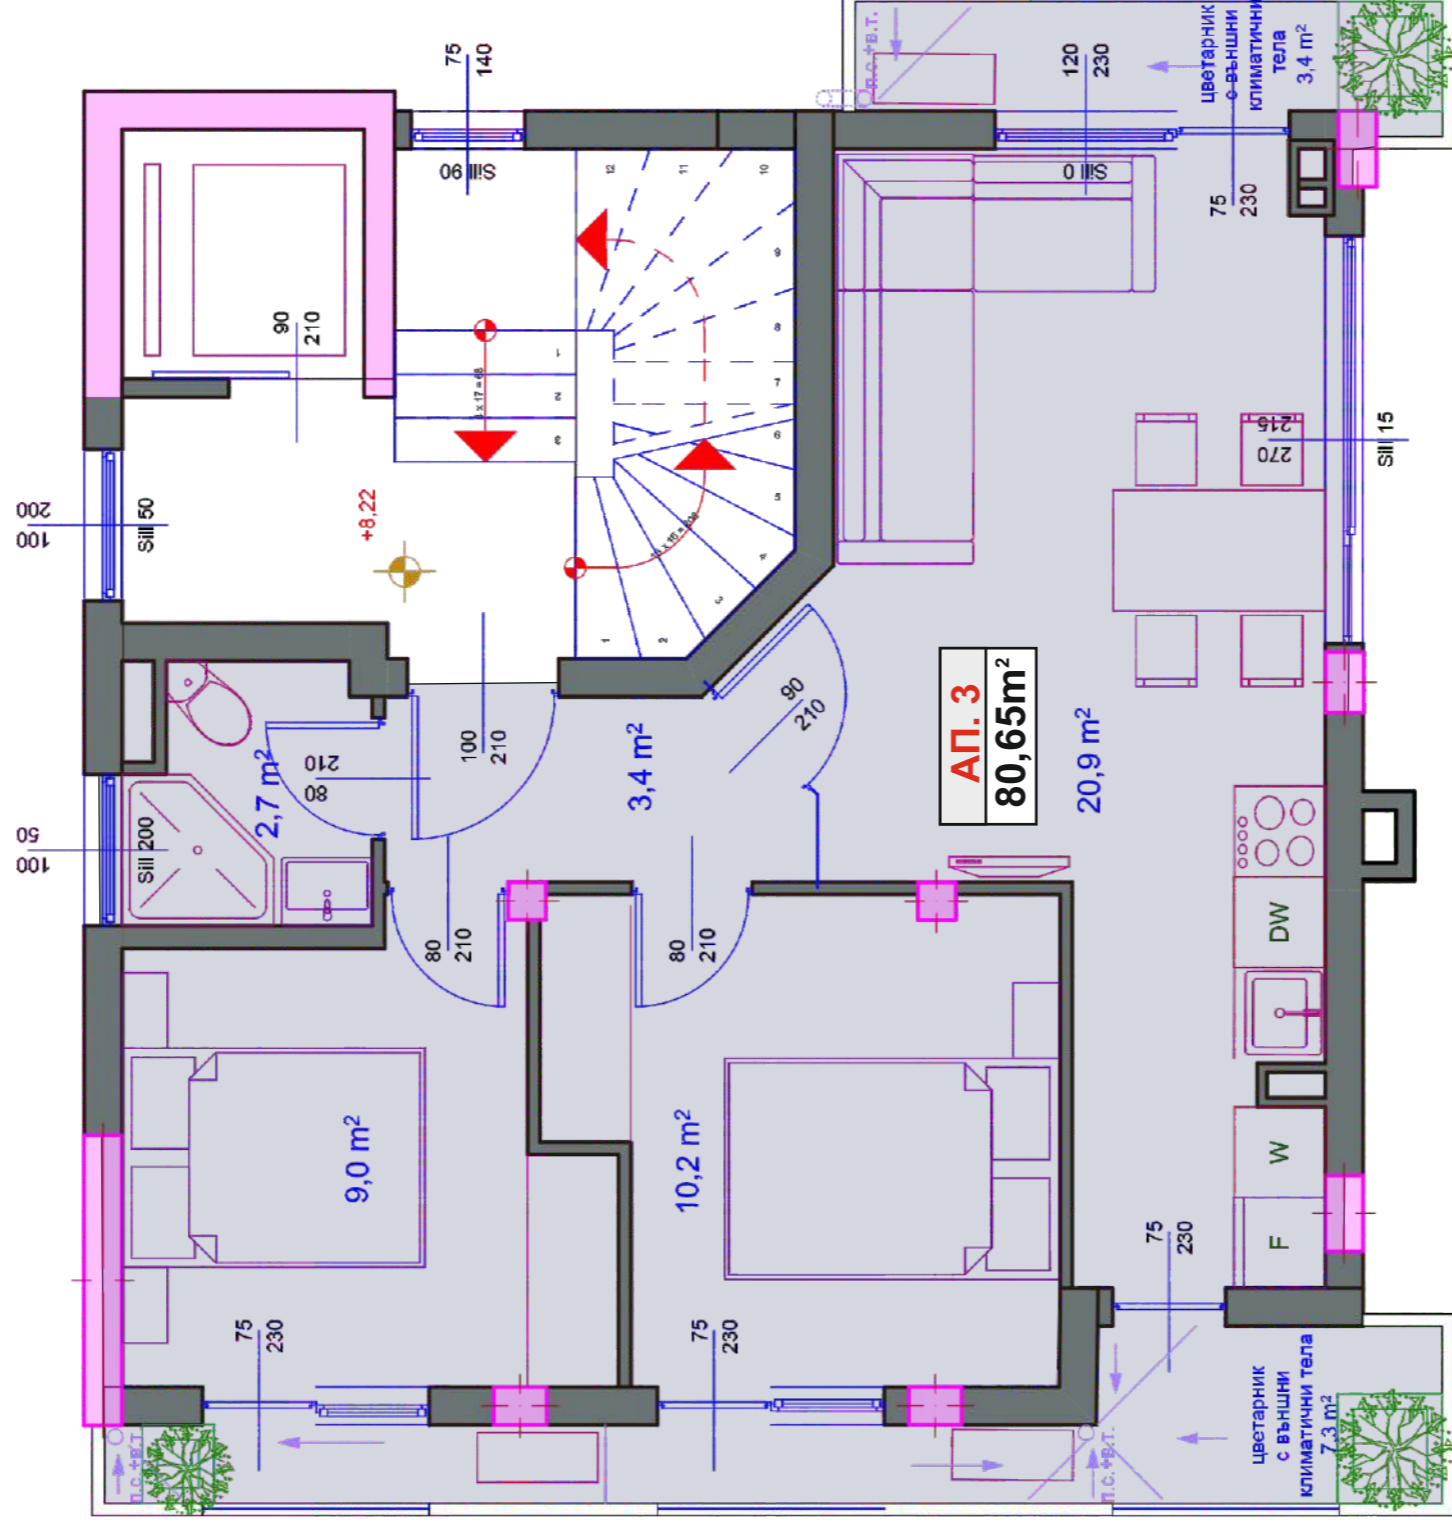

СТРАДА СЕВЕР
РАЗПРЕДЕЛЕНИЕ КОТА ±0,00
ЗП КОТА ±0,00 - 186,5m²+наземни тераси 17,6m²
М 1:50

СГРАДА ЮГ
РАЗПРЕДЕЛЕНИЕ КОТА ±0,00
ЗП КОТА ±0,00 - 133,3m² +наземни тераси 15m²
М 1:50

СГРАДА ЮГ
РАЗПРЕДЕЛЕНИЕ ПЪРВИ ЖИЛИЩЕН ЕТАЖ
3П ПЪРВИ ЖИЛИЩЕН ЕТАЖ - 115,7m²+25,5m² озеленяване
М 1:50

СГРАДА ЮГ
РАЗПРЕДЕЛЕНИЕ ВТОРИ ЖИЛИЩЕН ЕТАЖ
ЗП ВТОРИ ЖИЛИЩЕН ЕТАЖ - 83м2
М 1:50

СГРАДА ЮГ
РАЗПРЕДЕЛЕНИЕ ТРЕТИ ЖИЛИЩЕН ЕТАЖ
3П ТРЕТИ ЖИЛИЩЕН ЕТАЖ - 83М2
М 1:50

N

СГРАДА ЮГ
РАЗПРЕДЕЛЕНИЕ ЧЕТВЪРТИ ЖИЛИЩЕН ЕТАЖ
3П ЧЕТВЪРТИ ЖИЛИЩЕН ЕТАЖ - 88м²

М 1:50