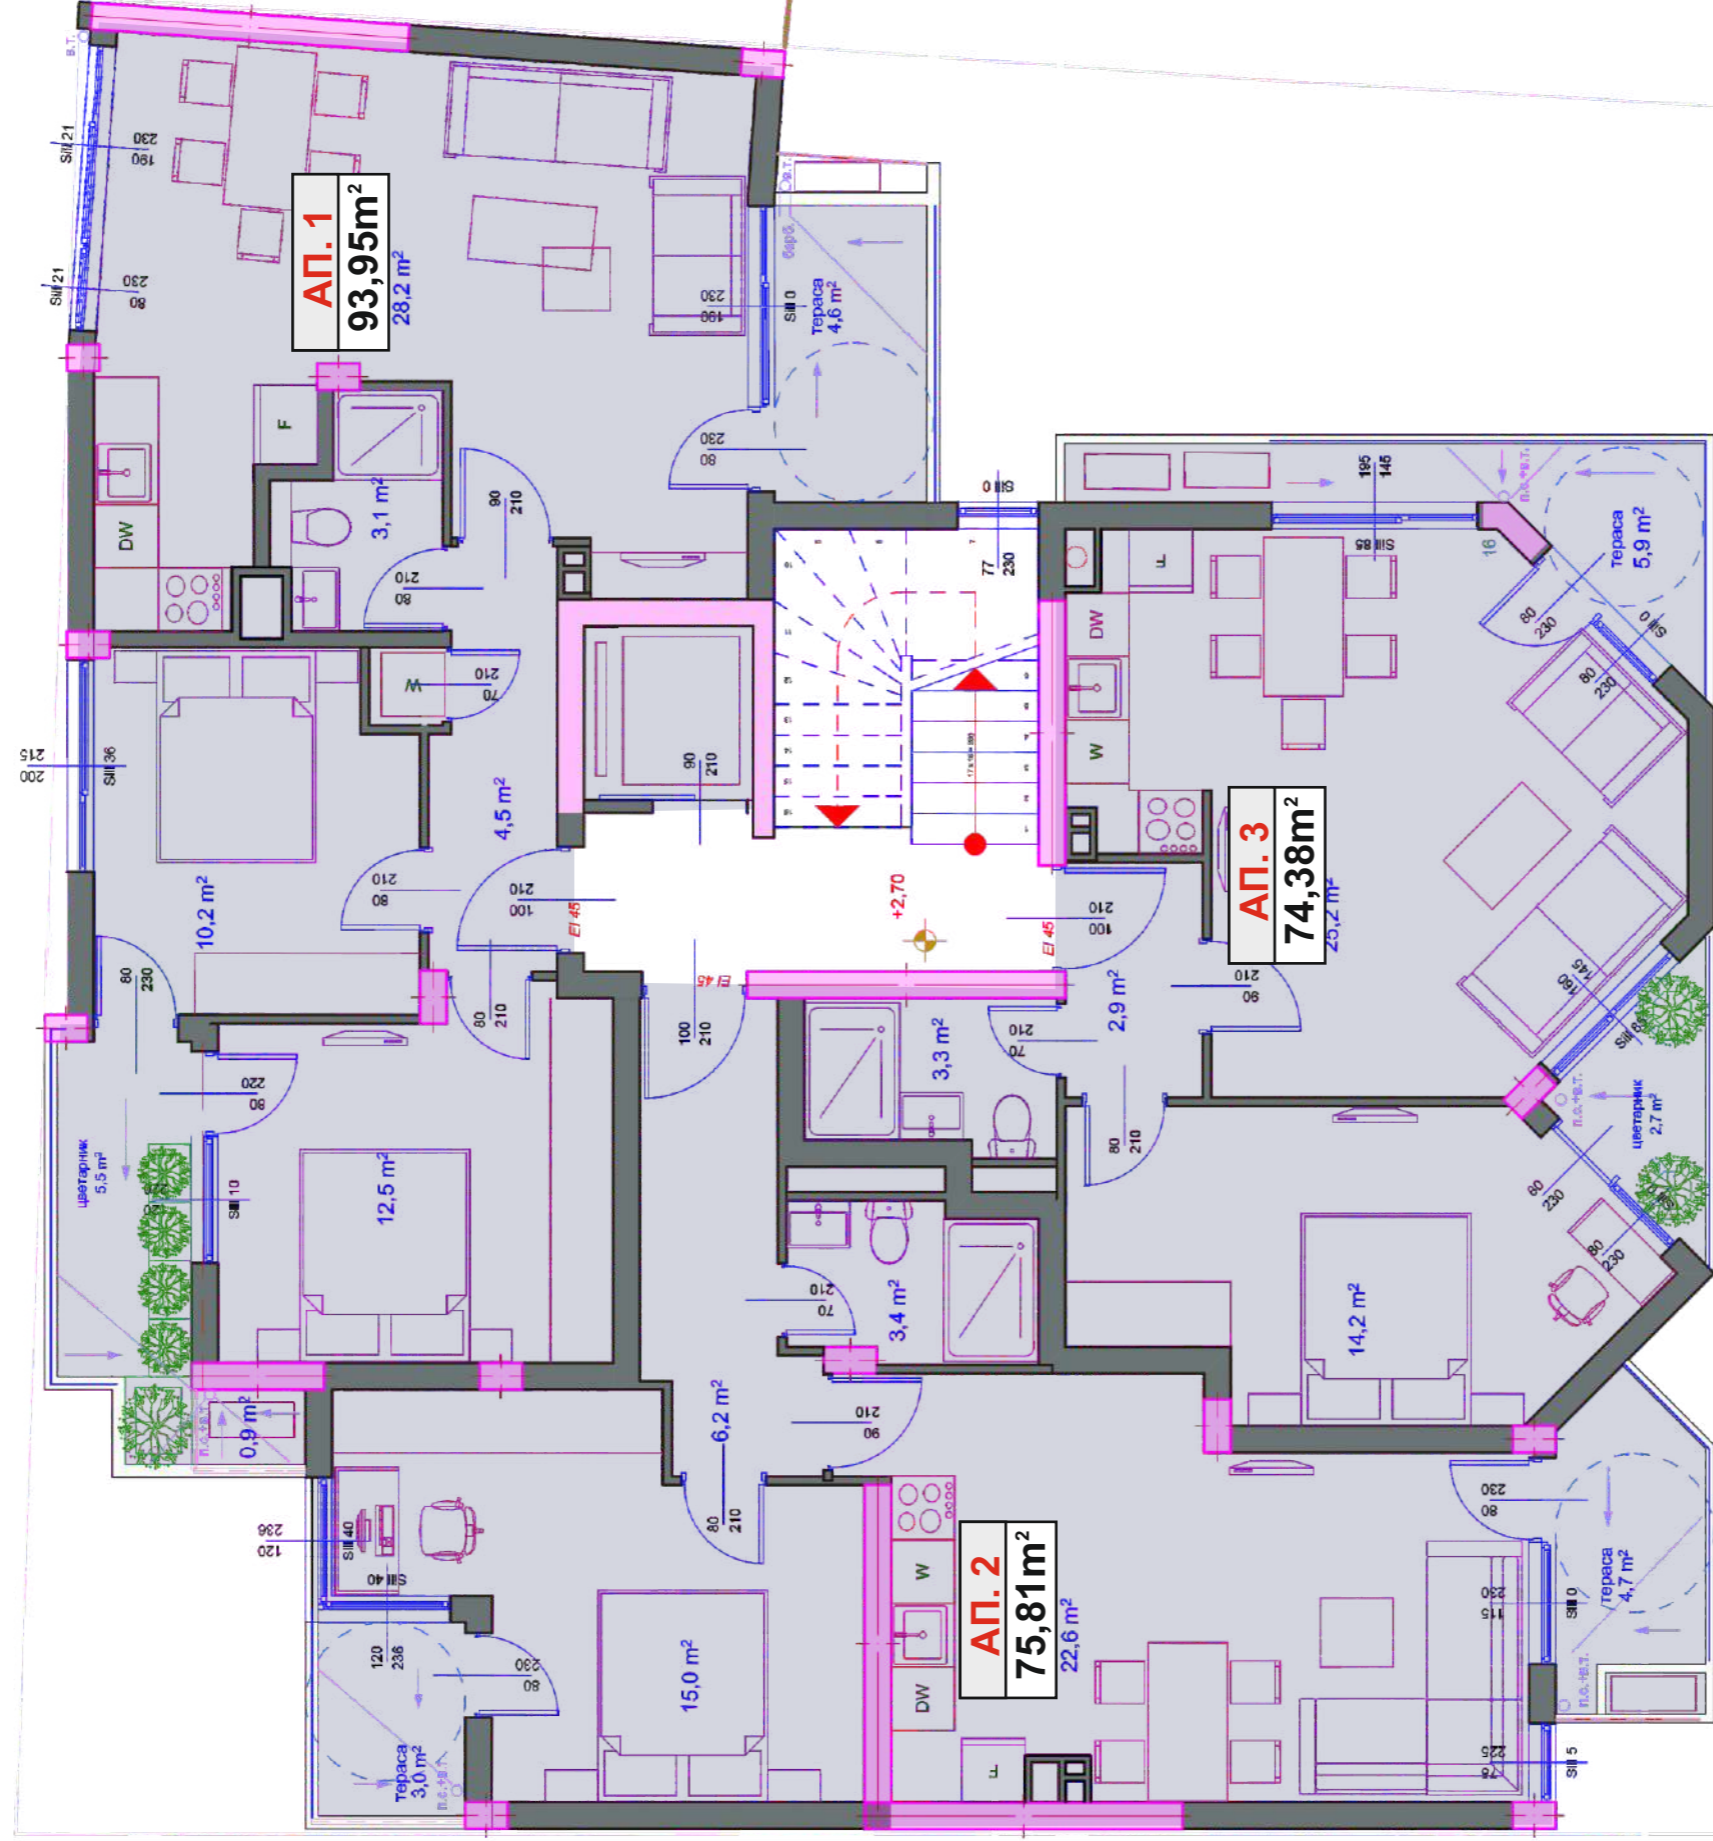

СТРАДА СЕВЕР
РАЗПРЕДЕЛЕНИЕ КОТА ±0,00
ЗП КОТА ±0,00 - 186,5m²+наземни тераси 17,6m²
М 1:50

СГРАДА ЮГ
РАЗПРЕДЕЛЕНИЕ КОТА ±0,00
ЗП КОТА ±0,00 - 133,3m² +наземни тераси 15m²
М 1:50

СГРАДА ЮГ
РАЗПРЕДЕЛЕНИЕ ПЪРВИ ЖИЛИЩЕН ЕТАЖ
3П ПЪРВИ ЖИЛИЩЕН ЕТАЖ - 115,7m²+25,5m² озеленяване
М 1:50

СГРАДА ЮГ
РАЗПРЕДЕЛЕНИЕ ВТОРИ ЖИЛИЩЕН ЕТАЖ
ЗП ВТОРИ ЖИЛИЩЕН ЕТАЖ - 83м2
М 1:50

СГРАДА ЮГ
РАЗПРЕДЕЛЕНИЕ ТРЕТИ ЖИЛИЩЕН ЕТАЖ
3П ТРЕТИ ЖИЛИЩЕН ЕТАЖ - 83М2
М 1:50

N

СГРАДА ЮГ
РАЗПРЕДЕЛЕНИЕ ЧЕТВЪРТИ ЖИЛИЩЕН ЕТАЖ
3П ЧЕТВЪРТИ ЖИЛИЩЕН ЕТАЖ - 88м²

М 1:50