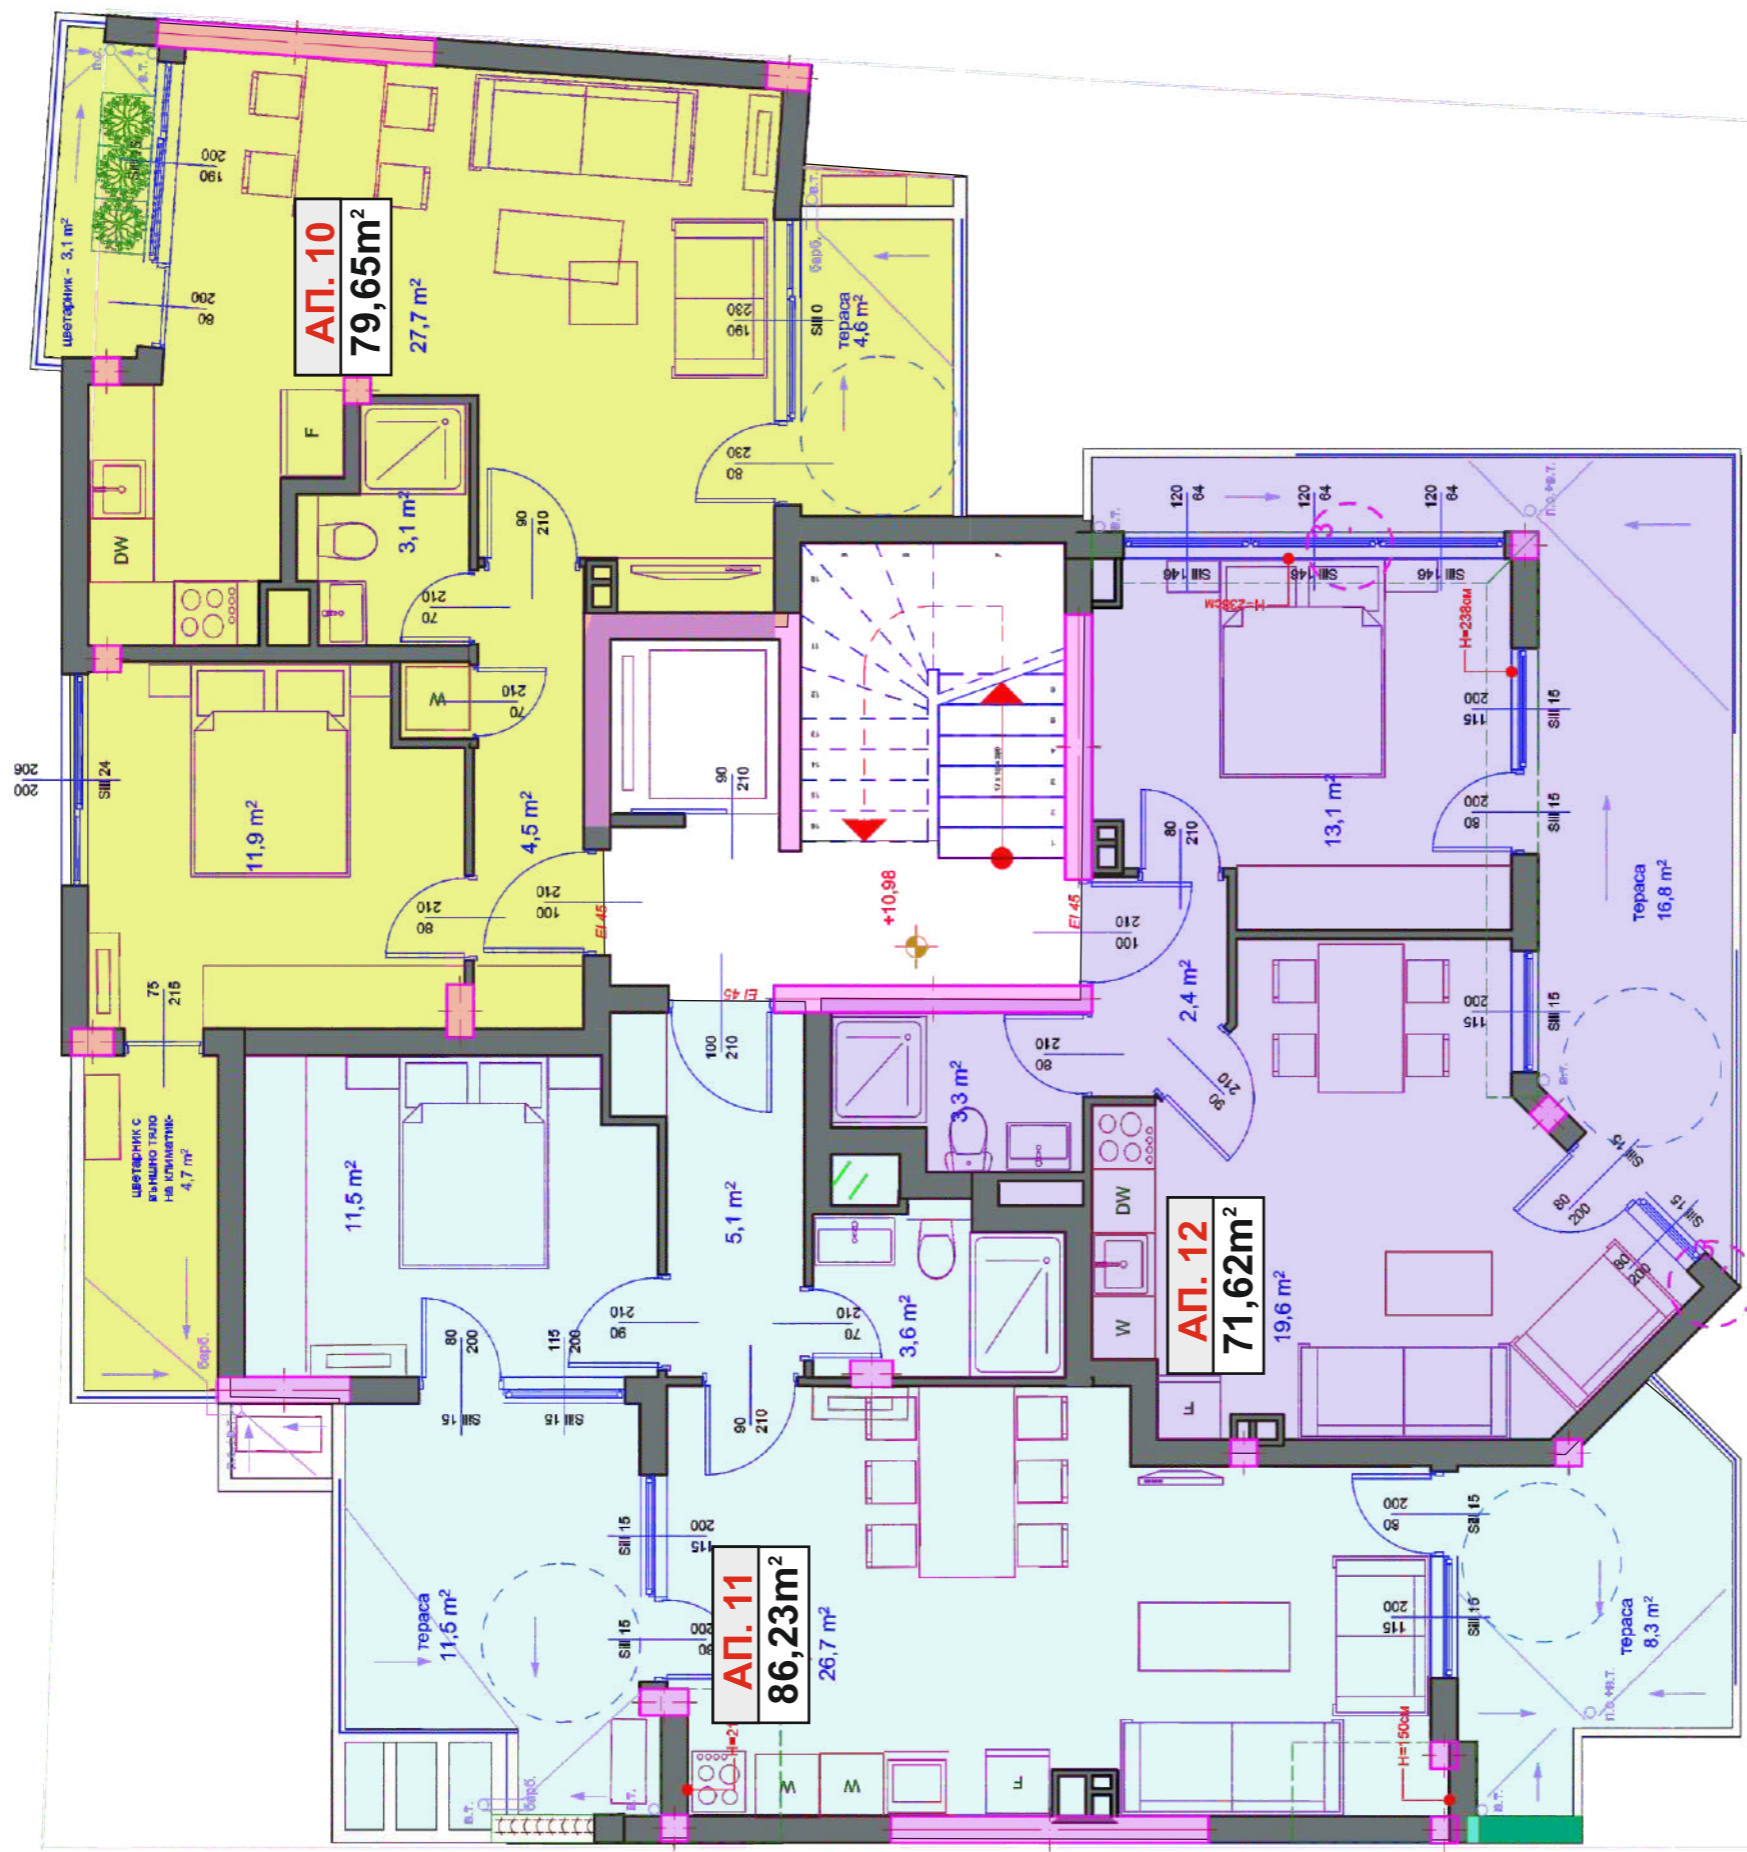

СТРАДА СЕВЕР
РАЗПРЕДЕЛЕНИЕ КОТА ±0,00
ЗП КОТА ±0,00 - 186,5m²+наземни тераси 17,6m²
М 1:50

СГРАДА ЮГ
РАЗПРЕДЕЛЕНИЕ КОТА ±0,00
ЗП КОТА ±0,00 - 133,3m² +наземни тераси 15m²
М 1:50

СГРАДА ЮГ
РАЗПРЕДЕЛЕНИЕ ПЪРВИ ЖИЛИЩЕН ЕТАЖ
3П ПЪРВИ ЖИЛИЩЕН ЕТАЖ - 115,7m²+25,5m² озеленяване
М 1:50

СГРАДА ЮГ
РАЗПРЕДЕЛЕНИЕ ВТОРИ ЖИЛИЩЕН ЕТАЖ
ЗП ВТОРИ ЖИЛИЩЕН ЕТАЖ - 83м2
М 1:50

СГРАДА ЮГ
РАЗПРЕДЕЛЕНИЕ ТРЕТИ ЖИЛИЩЕН ЕТАЖ
3П ТРЕТИ ЖИЛИЩЕН ЕТАЖ - 83М2
М 1:50

N

СГРАДА ЮГ
РАЗПРЕДЕЛЕНИЕ ЧЕТВЪРТИ ЖИЛИЩЕН ЕТАЖ
3П ЧЕТВЪРТИ ЖИЛИЩЕН ЕТАЖ - 88м²