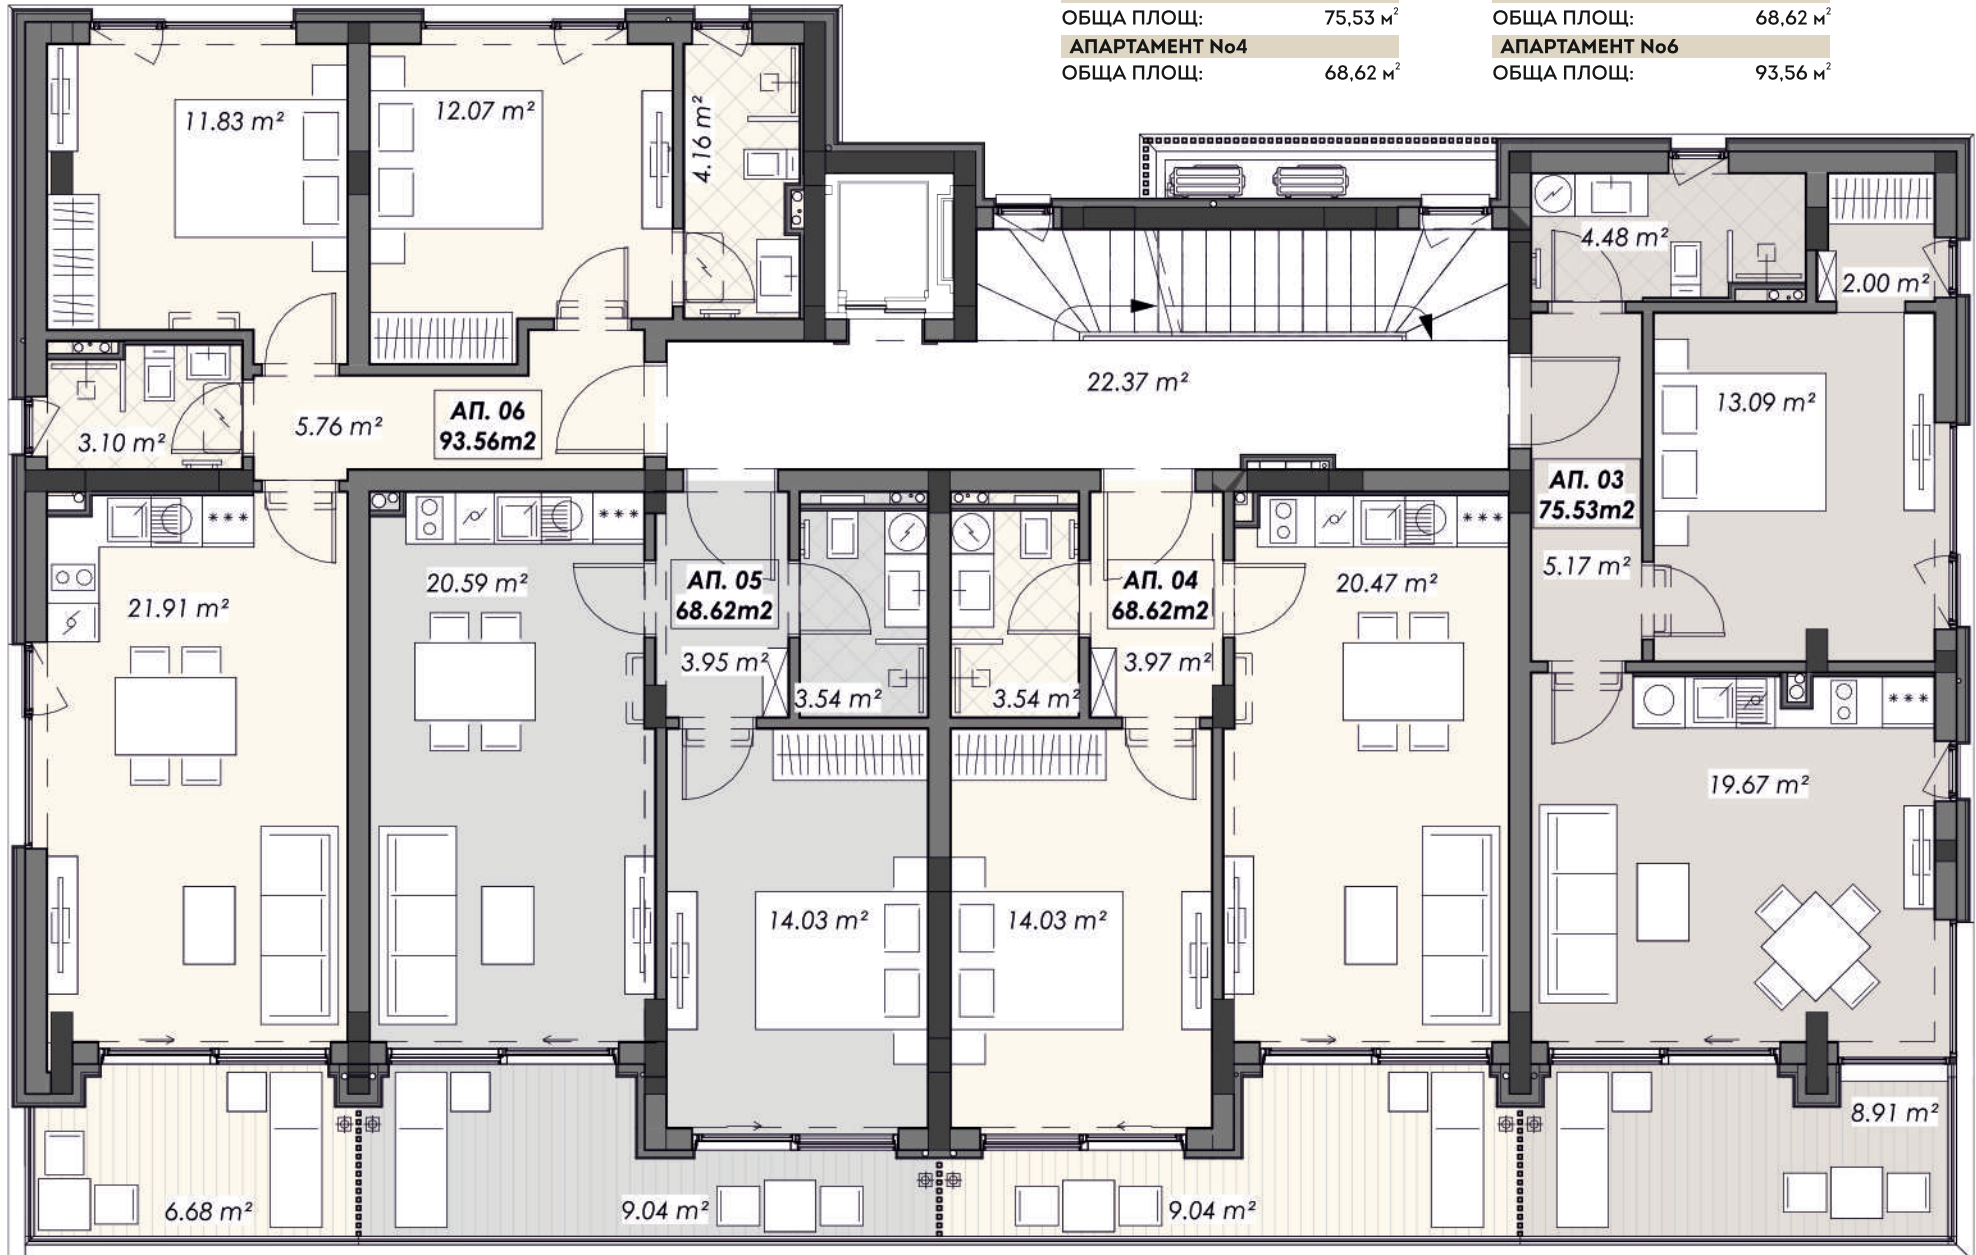

Разпределение
етаж 5

АПАРТАМЕНТ №21	
ОБЩА ПЛОЩ:	62,66 м ²
АПАРТАМЕНТ №22	
ОБЩА ПЛОЩ:	129,28 м ²
АПАРТАМЕНТ №23	
ОБЩА ПЛОЩ:	122,56 м ²
АПАРТАМЕНТ №24	
ОБЩА ПЛОЩ:	90,33 м ²
АПАРТАМЕНТ №25	
ОБЩА ПЛОЩ:	82,44 м ²
АПАРТАМЕНТ №26	
ОБЩА ПЛОЩ:	53,95 м ²

Разпределение
етаж 5

СТУДИО №22	ОБЩА ПЛОЩ:	46,24 м ²
АПАРТАМЕНТ №23	ОБЩА ПЛОЩ:	107,78 м ²
АПАРТАМЕНТ №24	ОБЩА ПЛОЩ:	73,77 м ²
АПАРТАМЕНТ №25	ОБЩА ПЛОЩ:	128,84 м ²
АПАРТАМЕНТ №26	ОБЩА ПЛОЩ:	125,36 м ²
АПАРТАМЕНТ №27	ОБЩА ПЛОЩ:	68,97 м ²

Разпределение
етаж 6

АПАРТАМЕНТ №28	ОБЩА ПЛОЩ:	73,40 м ²
АПАРТАМЕНТ №29	ОБЩА ПЛОЩ:	145,22 м ²
АПАРТАМЕНТ №30	ОБЩА ПЛОЩ:	138,26 м ²

АПАРТАМЕНТ №01
ОБЩА ПЛОЩ: 94,72 м²

АПАРТАМЕНТ №02
ОБЩА ПЛОЩ: 120,55 м²

АПАРТАМЕНТ №3
 ОБЩА ПЛОЩ: 75,53 м²
АПАРТАМЕНТ №4
 ОБЩА ПЛОЩ: 68,62 м²

АПАРТАМЕНТ №5
 ОБЩА ПЛОЩ: 68,62 м²
АПАРТАМЕНТ №6
 ОБЩА ПЛОЩ: 93,56 м²

АПАРТАМЕНТ №7
 ОБЩА ПЛОЩ: 75,03 м²
АПАРТАМЕНТ №8
 ОБЩА ПЛОЩ: 68,16 м²

АПАРТАМЕНТ №9
 ОБЩА ПЛОЩ: 68,16 м²
АПАРТАМЕНТ №10
 ОБЩА ПЛОЩ: 92,95 м²