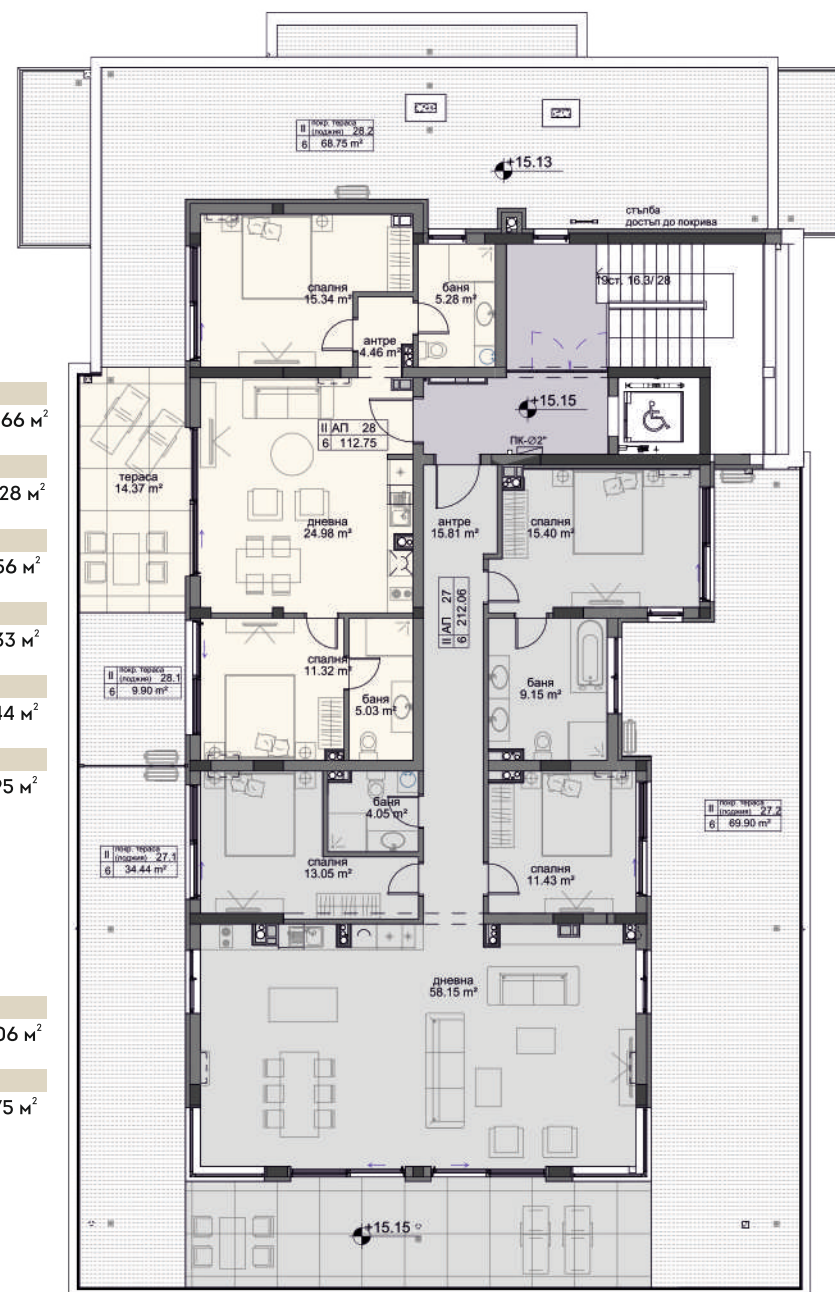

Разпределение
етаж 3

АПАРТАМЕНТ No9	ОБЩА ПЛОЩ:	62,66 м ²
АПАРТАМЕНТ No10	ОБЩА ПЛОЩ:	129,28 м ²
АПАРТАМЕНТ No11	ОБЩА ПЛОЩ:	122,56 м ²
АПАРТАМЕНТ No12	ОБЩА ПЛОЩ:	90,33 м ²
АПАРТАМЕНТ No13	ОБЩА ПЛОЩ:	82,44 м ²
СТУДИО No14	ОБЩА ПЛОЩ:	53,95 м ²

Разпределение
етаж 4

АПАРТАМЕНТ No15	ОБЩА ПЛОЩ:	62,66 м ²
АПАРТАМЕНТ No16	ОБЩА ПЛОЩ:	129,28 м ²
АПАРТАМЕНТ No17	ОБЩА ПЛОЩ:	122,56 м ²
АПАРТАМЕНТ No18	ОБЩА ПЛОЩ:	90,33 м ²
АПАРТАМЕНТ No19	ОБЩА ПЛОЩ:	82,44 м ²
СТУДИО No20	ОБЩА ПЛОЩ:	53,95 м ²

Разпределение
етаж 5

АПАРТАМЕНТ №21	
ОБЩА ПЛОЩ:	62,66 м ²
АПАРТАМЕНТ №22	
ОБЩА ПЛОЩ:	129,28 м ²
АПАРТАМЕНТ №23	
ОБЩА ПЛОЩ:	122,56 м ²
АПАРТАМЕНТ №24	
ОБЩА ПЛОЩ:	90,33 м ²
АПАРТАМЕНТ №25	
ОБЩА ПЛОЩ:	82,44 м ²
АПАРТАМЕНТ №26	
ОБЩА ПЛОЩ:	53,95 м ²

Разпределение
етаж 6

АПАРТАМЕНТ №27	
ОБЩА ПЛОЩ:	212,06 м ²
АПАРТАМЕНТ №28	
ОБЩА ПЛОЩ:	112,75 м ²

Разпределение етаж 1

АПАРТАМЕНТ №1	ОБЩА ПЛОЩ:	135,08 м ²
АПАРТАМЕНТ №2	ОБЩА ПЛОЩ:	157,33 м ²
АПАРТАМЕНТ №3	ОБЩА ПЛОЩ:	151,69 м ²