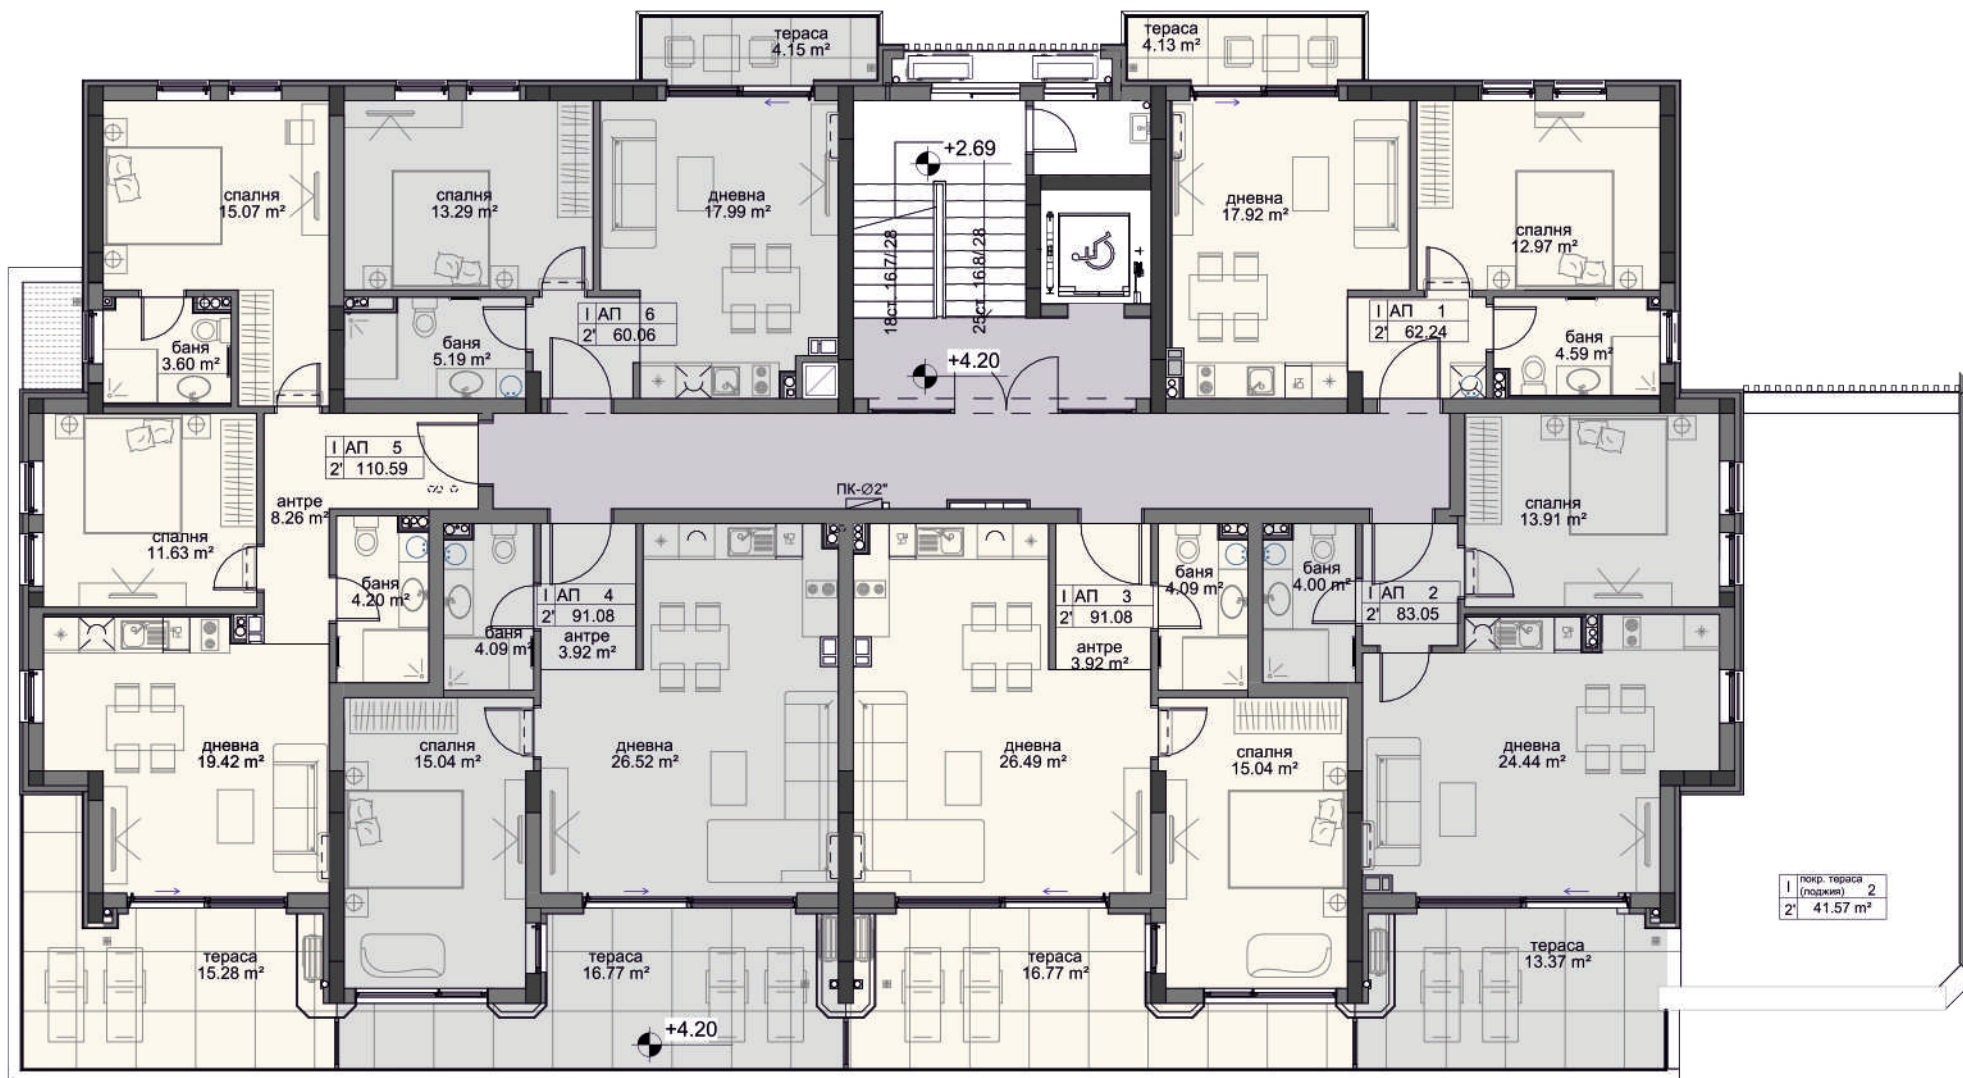

АПАРТАМЕНТ №1	АПАРТАМЕНТ №2	АПАРТАМЕНТ №3	АПАРТАМЕНТ №4	АПАРТАМЕНТ №5	АПАРТАМЕНТ №6
ОБЩА ПЛОЩ: 62,24 м²	ОБЩА ПЛОЩ: 83,05 м²	ОБЩА ПЛОЩ: 91,08 м²	ОБЩА ПЛОЩ: 91,08 м²	ОБЩА ПЛОЩ: 110,59 м²	ОБЩА ПЛОЩ: 60,06 м²