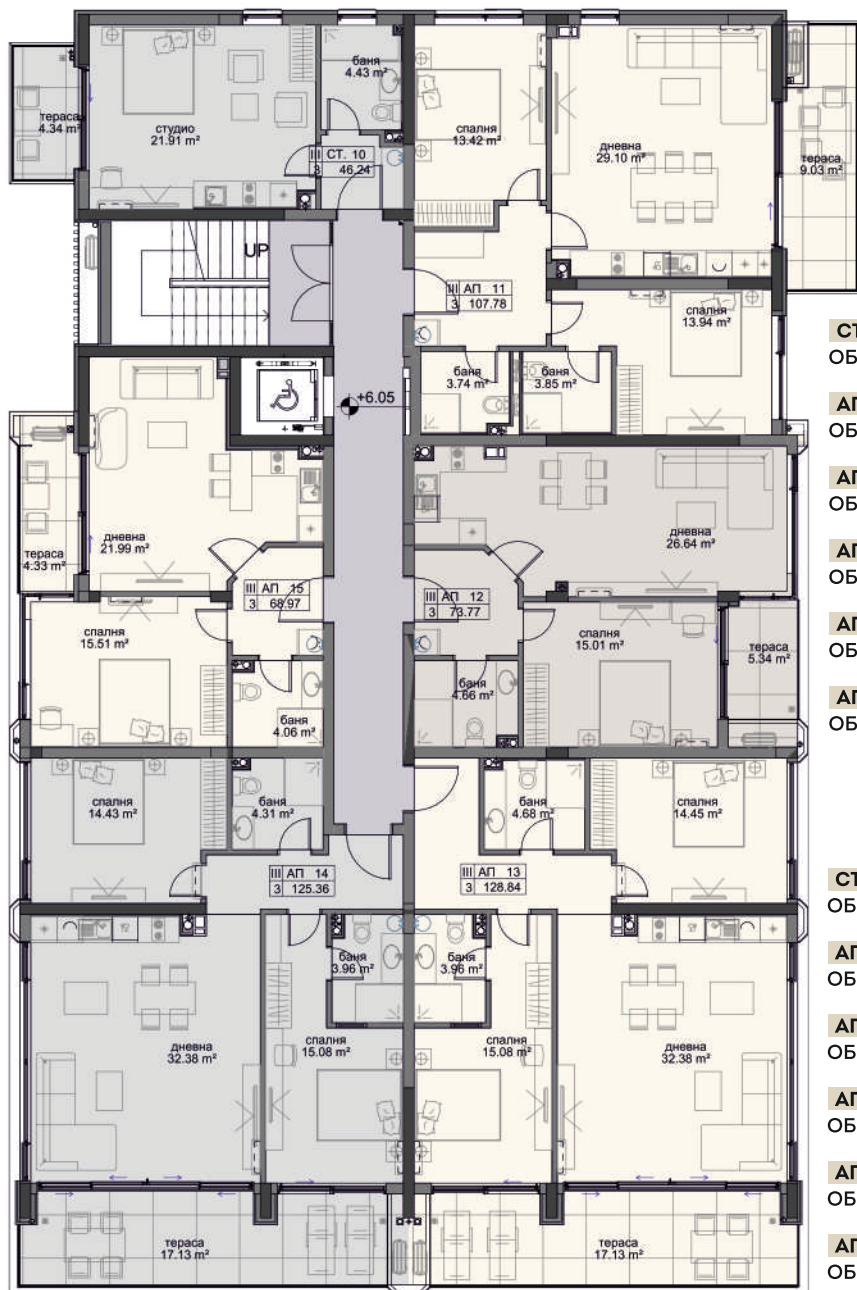

Разпределение
етаж 5

АПАРТАМЕНТ №21	
ОБЩА ПЛОЩ:	62,66 м ²
АПАРТАМЕНТ №22	
ОБЩА ПЛОЩ:	129,28 м ²
АПАРТАМЕНТ №23	
ОБЩА ПЛОЩ:	122,56 м ²
АПАРТАМЕНТ №24	
ОБЩА ПЛОЩ:	90,33 м ²
АПАРТАМЕНТ №25	
ОБЩА ПЛОЩ:	82,44 м ²
АПАРТАМЕНТ №26	
ОБЩА ПЛОЩ:	53,95 м ²

Разпределение
етаж 6

АПАРТАМЕНТ №27	
ОБЩА ПЛОЩ:	212,06 м ²
АПАРТАМЕНТ №28	
ОБЩА ПЛОЩ:	112,75 м ²

Разпределение етаж 1

АПАРТАМЕНТ №1	ОБЩА ПЛОЩ:	135,08 м ²
АПАРТАМЕНТ №2	ОБЩА ПЛОЩ:	157,33 м ²
АПАРТАМЕНТ №3	ОБЩА ПЛОЩ:	151,69 м ²

Разпределение етаж 2

СТУДИО №4	ОБЩА ПЛОЩ:	46,24 м ²
АПАРТАМЕНТ №5	ОБЩА ПЛОЩ:	107,78 м ²
АПАРТАМЕНТ №6	ОБЩА ПЛОЩ:	73,77 м ²
АПАРТАМЕНТ №7	ОБЩА ПЛОЩ:	128,84 м ²
АПАРТАМЕНТ №8	ОБЩА ПЛОЩ:	125,36 м ²
АПАРТАМЕНТ №9	ОБЩА ПЛОЩ:	68,97 м ²

Разпределение
етаж 5

СТУДИО №22	ОБЩА ПЛОЩ:	46,24 м ²
АПАРТАМЕНТ №23	ОБЩА ПЛОЩ:	107,78 м ²
АПАРТАМЕНТ №24	ОБЩА ПЛОЩ:	73,77 м ²
АПАРТАМЕНТ №25	ОБЩА ПЛОЩ:	128,84 м ²
АПАРТАМЕНТ №26	ОБЩА ПЛОЩ:	125,36 м ²
АПАРТАМЕНТ №27	ОБЩА ПЛОЩ:	68,97 м ²