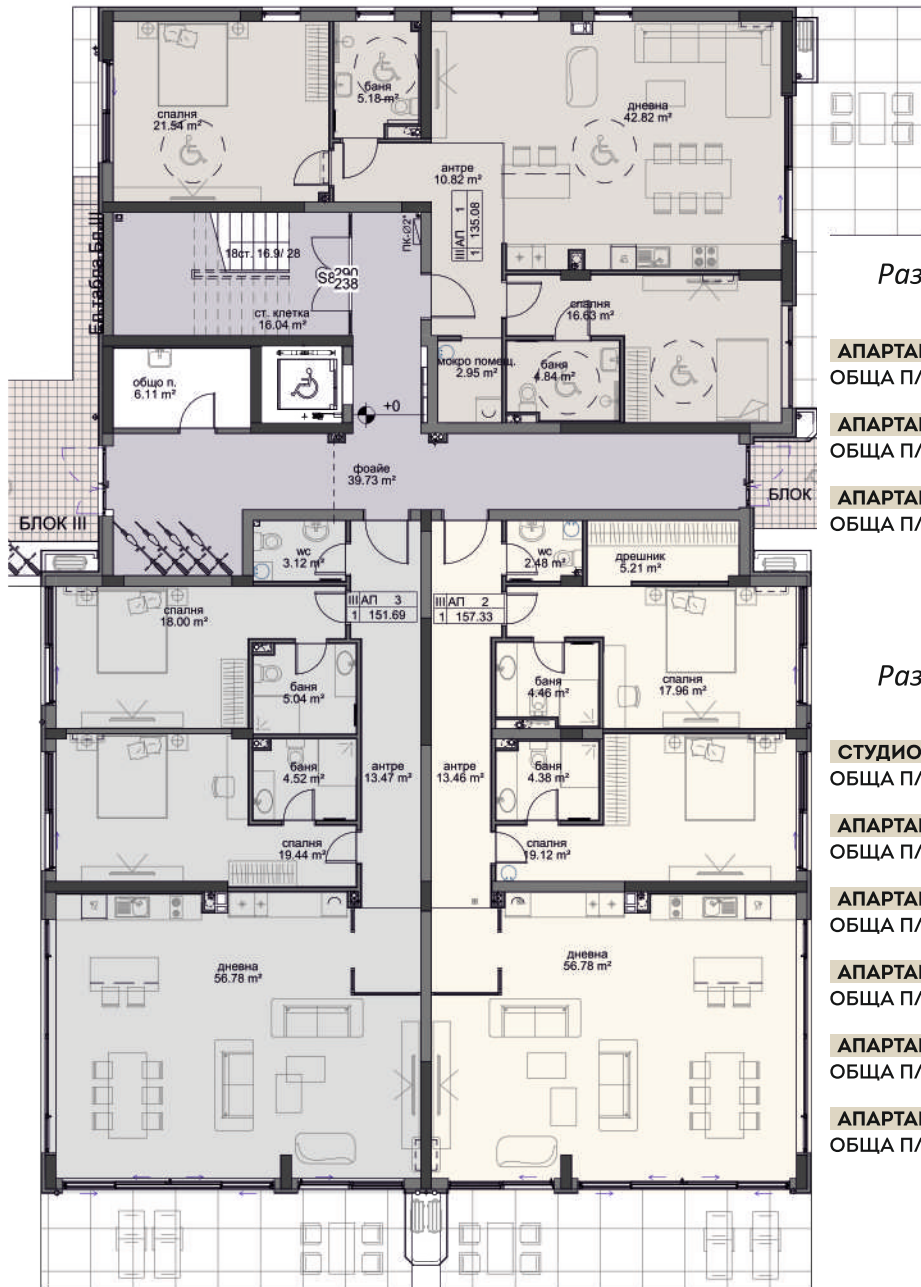

Разпределение
етаж 3

АПАРТАМЕНТ No9	ОБЩА ПЛОЩ:	62,66 м ²
АПАРТАМЕНТ No10	ОБЩА ПЛОЩ:	129,28 м ²
АПАРТАМЕНТ No11	ОБЩА ПЛОЩ:	122,56 м ²
АПАРТАМЕНТ No12	ОБЩА ПЛОЩ:	90,33 м ²
АПАРТАМЕНТ No13	ОБЩА ПЛОЩ:	82,44 м ²
СТУДИО No14	ОБЩА ПЛОЩ:	53,95 м ²

Разпределение
етаж 4

АПАРТАМЕНТ No15	ОБЩА ПЛОЩ:	62,66 м ²
АПАРТАМЕНТ No16	ОБЩА ПЛОЩ:	129,28 м ²
АПАРТАМЕНТ No17	ОБЩА ПЛОЩ:	122,56 м ²
АПАРТАМЕНТ No18	ОБЩА ПЛОЩ:	90,33 м ²
АПАРТАМЕНТ No19	ОБЩА ПЛОЩ:	82,44 м ²
СТУДИО No20	ОБЩА ПЛОЩ:	53,95 м ²

Разпределение
етаж 5

АПАРТАМЕНТ №21	
ОБЩА ПЛОЩ:	62,66 м ²
АПАРТАМЕНТ №22	
ОБЩА ПЛОЩ:	129,28 м ²
АПАРТАМЕНТ №23	
ОБЩА ПЛОЩ:	122,56 м ²
АПАРТАМЕНТ №24	
ОБЩА ПЛОЩ:	90,33 м ²
АПАРТАМЕНТ №25	
ОБЩА ПЛОЩ:	82,44 м ²
АПАРТАМЕНТ №26	
ОБЩА ПЛОЩ:	53,95 м ²

Разпределение
етаж 6

АПАРТАМЕНТ №27	
ОБЩА ПЛОЩ:	212,06 м ²
АПАРТАМЕНТ №28	
ОБЩА ПЛОЩ:	112,75 м ²

Разпределение етаж 1

АПАРТАМЕНТ №1	ОБЩА ПЛОЩ:	135,08 м ²
АПАРТАМЕНТ №2	ОБЩА ПЛОЩ:	157,33 м ²
АПАРТАМЕНТ №3	ОБЩА ПЛОЩ:	151,69 м ²