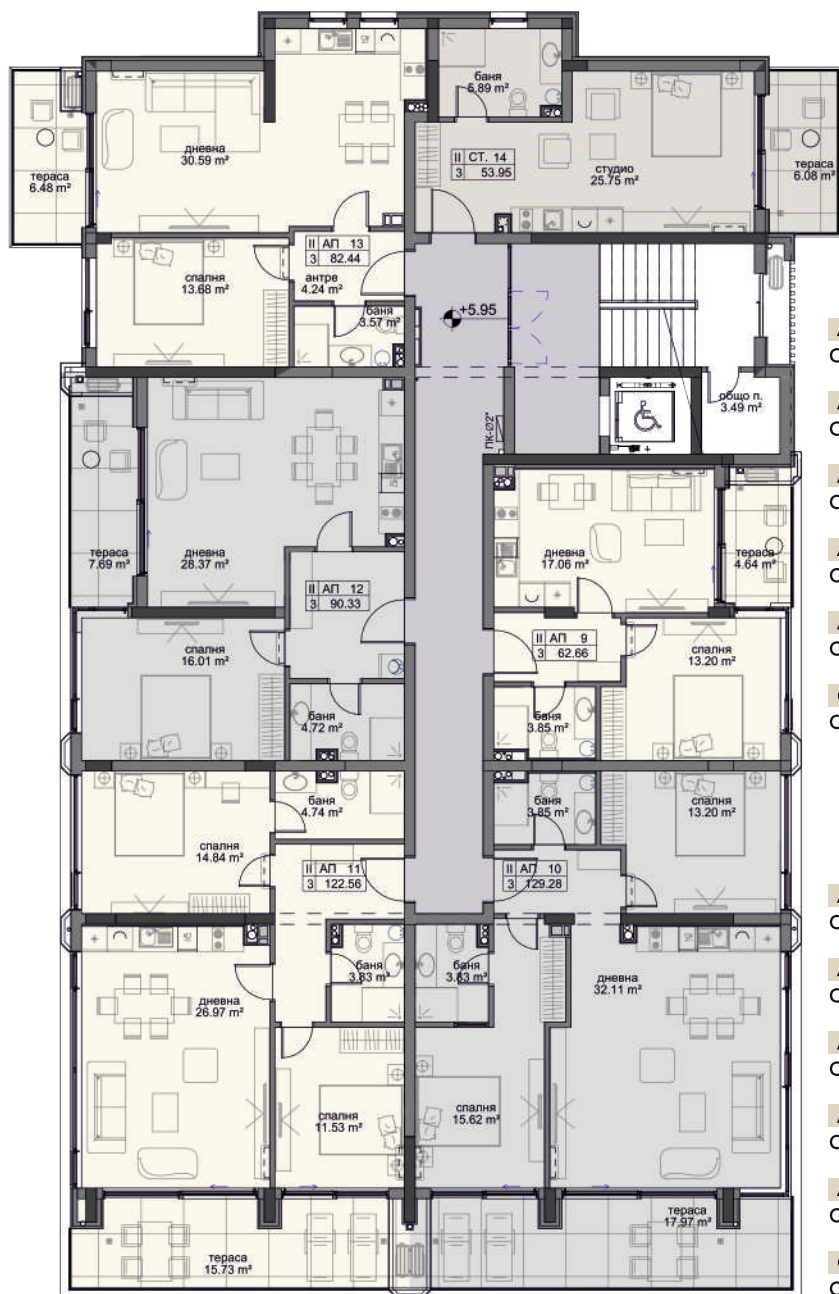

АПАРТАМЕНТ №13	АПАРТАМЕНТ №14	АПАРТАМЕНТ №15	АПАРТАМЕНТ №16	АПАРТАМЕНТ №17	АПАРТАМЕНТ №18
ОБЩА ПЛОЩ: 62,43 м ²	ОБЩА ПЛОЩ: 76,41 м ²	ОБЩА ПЛОЩ: 80,15 м ²	ОБЩА ПЛОЩ: 80,15 м ²	ОБЩА ПЛОЩ: 99,07 м ²	ОБЩА ПЛОЩ: 60,25 м ²

АПАРТАМЕНТ №19	АПАРТАМЕНТ №20	СТУДИО №21
ОБЩА ПЛОЩ: 173,38 м ²	ОБЩА ПЛОЩ: 138,63 м ²	ОБЩА ПЛОЩ: 62,16 м ²

Разпределение
етаж 1

АПАРТАМЕНТ №1	
ОБЩА ПЛОЩ:	153,18 м ²
АПАРТАМЕНТ №2	
ОБЩА ПЛОЩ:	132,98 м ²
АПАРТАМЕНТ №3	
ОБЩА ПЛОЩ:	115,35 м ²

Разпределение
етаж 2

АПАРТАМЕНТ №4	
ОБЩА ПЛОЩ:	62,66 м ²
АПАРТАМЕНТ №5	
ОБЩА ПЛОЩ:	129,28 м ²
АПАРТАМЕНТ №6	
ОБЩА ПЛОЩ:	122,56 м ²
АПАРТАМЕНТ №7	
ОБЩА ПЛОЩ:	90,40 м ²
АПАРТАМЕНТ №8	
ОБЩА ПЛОЩ:	75,41 м ²

Разпределение
етаж 3

АПАРТАМЕНТ No9	ОБЩА ПЛОЩ:	62,66 м ²
АПАРТАМЕНТ No10	ОБЩА ПЛОЩ:	129,28 м ²
АПАРТАМЕНТ No11	ОБЩА ПЛОЩ:	122,56 м ²
АПАРТАМЕНТ No12	ОБЩА ПЛОЩ:	90,33 м ²
АПАРТАМЕНТ No13	ОБЩА ПЛОЩ:	82,44 м ²
СТУДИО No14	ОБЩА ПЛОЩ:	53,95 м ²