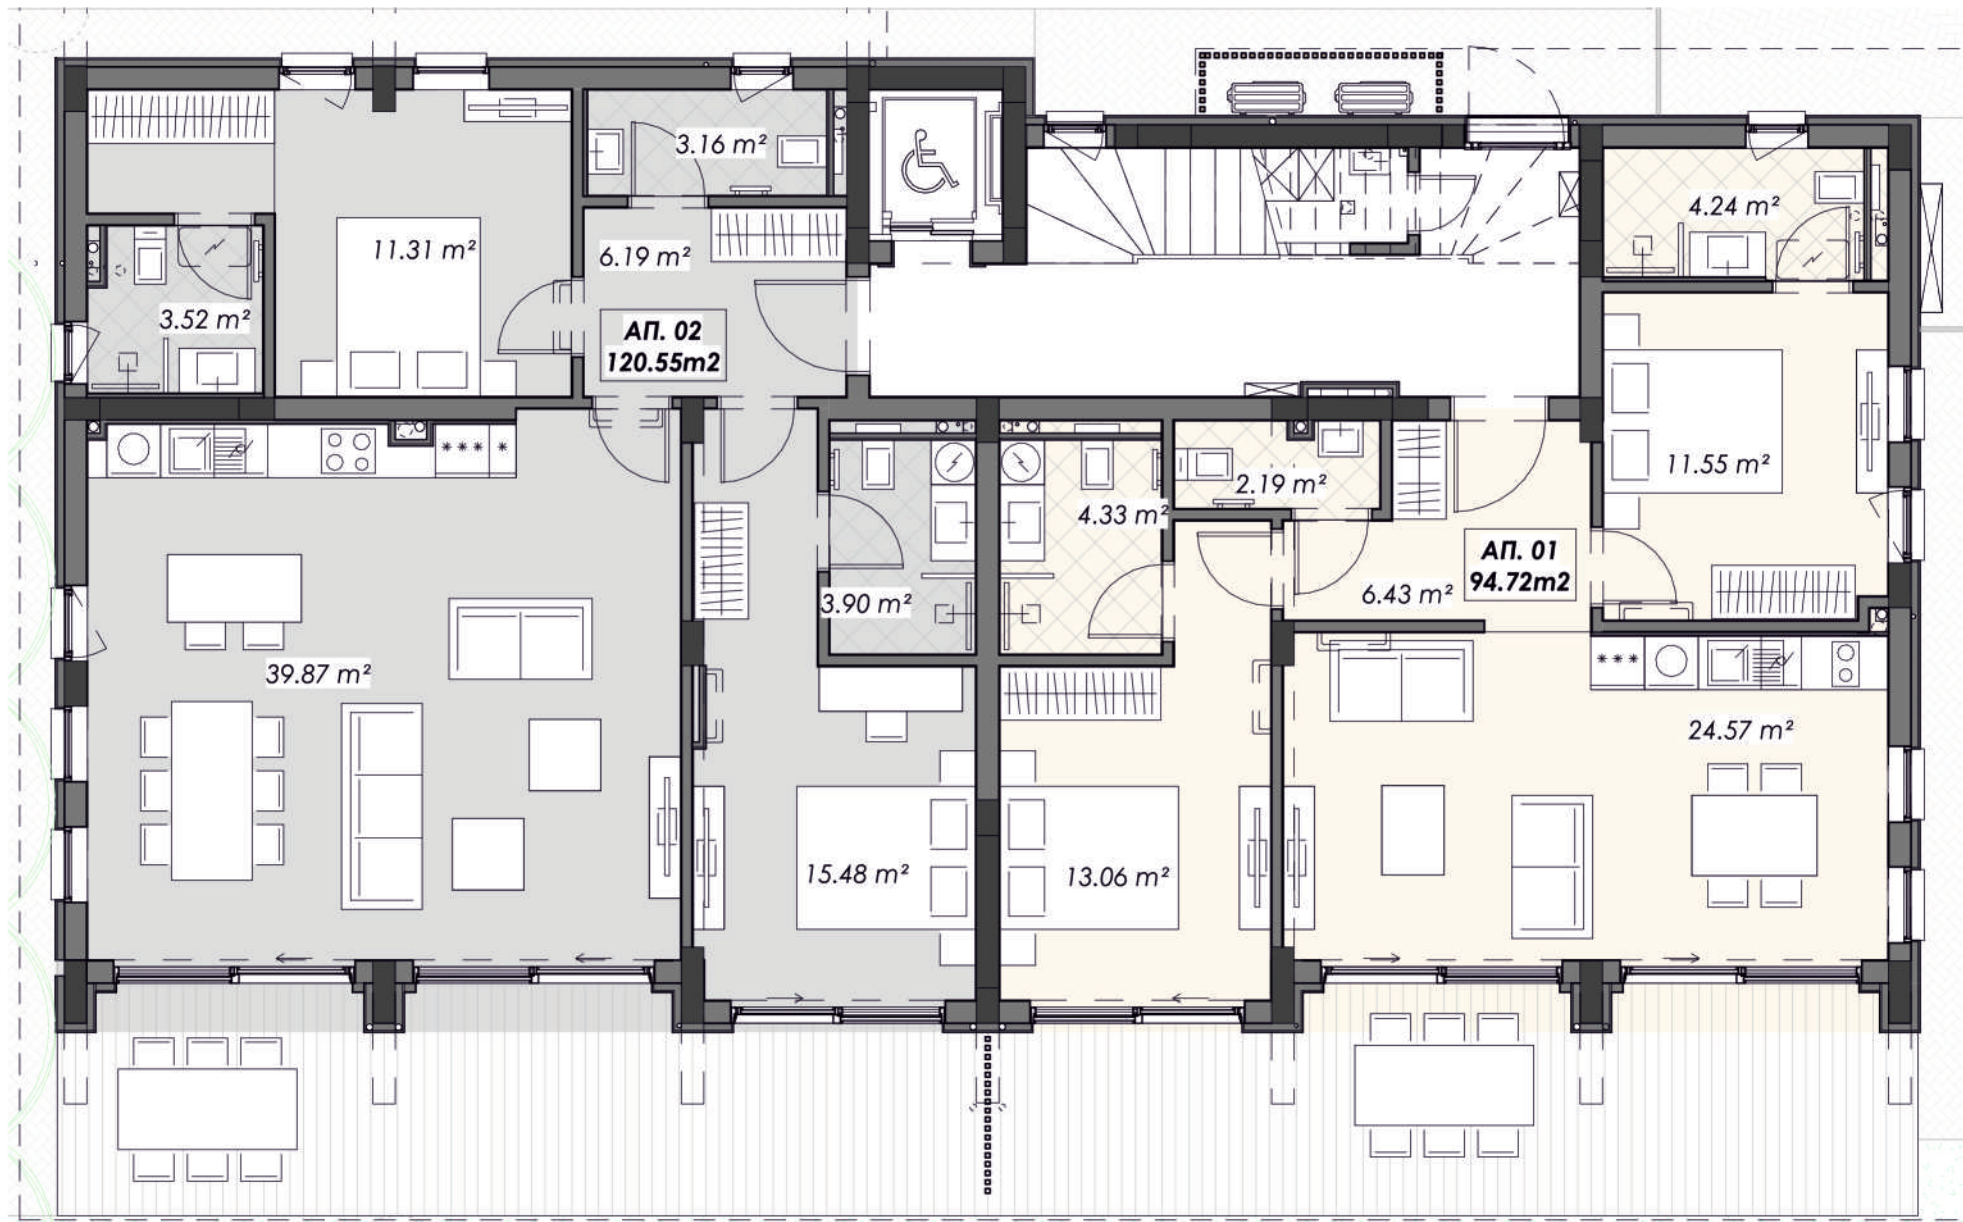

Разпределение
етаж 4

СТУДИО No16	
ОБЩА ПЛОЩ:	46,24 м ²
АПАРТАМЕНТ No17	
ОБЩА ПЛОЩ:	107,78 м ²
АПАРТАМЕНТ No18	
ОБЩА ПЛОЩ:	73,77 м ²
АПАРТАМЕНТ No19	
ОБЩА ПЛОЩ:	128,84 м ²
АПАРТАМЕНТ No20	
ОБЩА ПЛОЩ:	125,36 м ²
АПАРТАМЕНТ No21	
ОБЩА ПЛОЩ:	68,97 м ²

Разпределение
етаж 5

СТУДИО №22	ОБЩА ПЛОЩ:	46,24 м ²
АПАРТАМЕНТ №23	ОБЩА ПЛОЩ:	107,78 м ²
АПАРТАМЕНТ №24	ОБЩА ПЛОЩ:	73,77 м ²
АПАРТАМЕНТ №25	ОБЩА ПЛОЩ:	128,84 м ²
АПАРТАМЕНТ №26	ОБЩА ПЛОЩ:	125,36 м ²
АПАРТАМЕНТ №27	ОБЩА ПЛОЩ:	68,97 м ²

Разпределение
етаж 6

АПАРТАМЕНТ №28	ОБЩА ПЛОЩ:	73,40 м ²
АПАРТАМЕНТ №29	ОБЩА ПЛОЩ:	145,22 м ²
АПАРТАМЕНТ №30	ОБЩА ПЛОЩ:	138,26 м ²

АПАРТАМЕНТ №01
ОБЩА ПЛОЩ: 94,72 м²

АПАРТАМЕНТ №02
ОБЩА ПЛОЩ: 120,55 м²

АПАРТАМЕНТ №3
 ОБЩА ПЛОЩ: 75,53 м²
АПАРТАМЕНТ №4
 ОБЩА ПЛОЩ: 68,62 м²

АПАРТАМЕНТ №5
 ОБЩА ПЛОЩ: 68,62 м²
АПАРТАМЕНТ №6
 ОБЩА ПЛОЩ: 93,56 м²

АПАРТАМЕНТ №7
 ОБЩА ПЛОЩ: 75,03 м²
АПАРТАМЕНТ №8
 ОБЩА ПЛОЩ: 68,16 м²

АПАРТАМЕНТ №9
 ОБЩА ПЛОЩ: 68,16 м²
АПАРТАМЕНТ №10
 ОБЩА ПЛОЩ: 92,95 м²