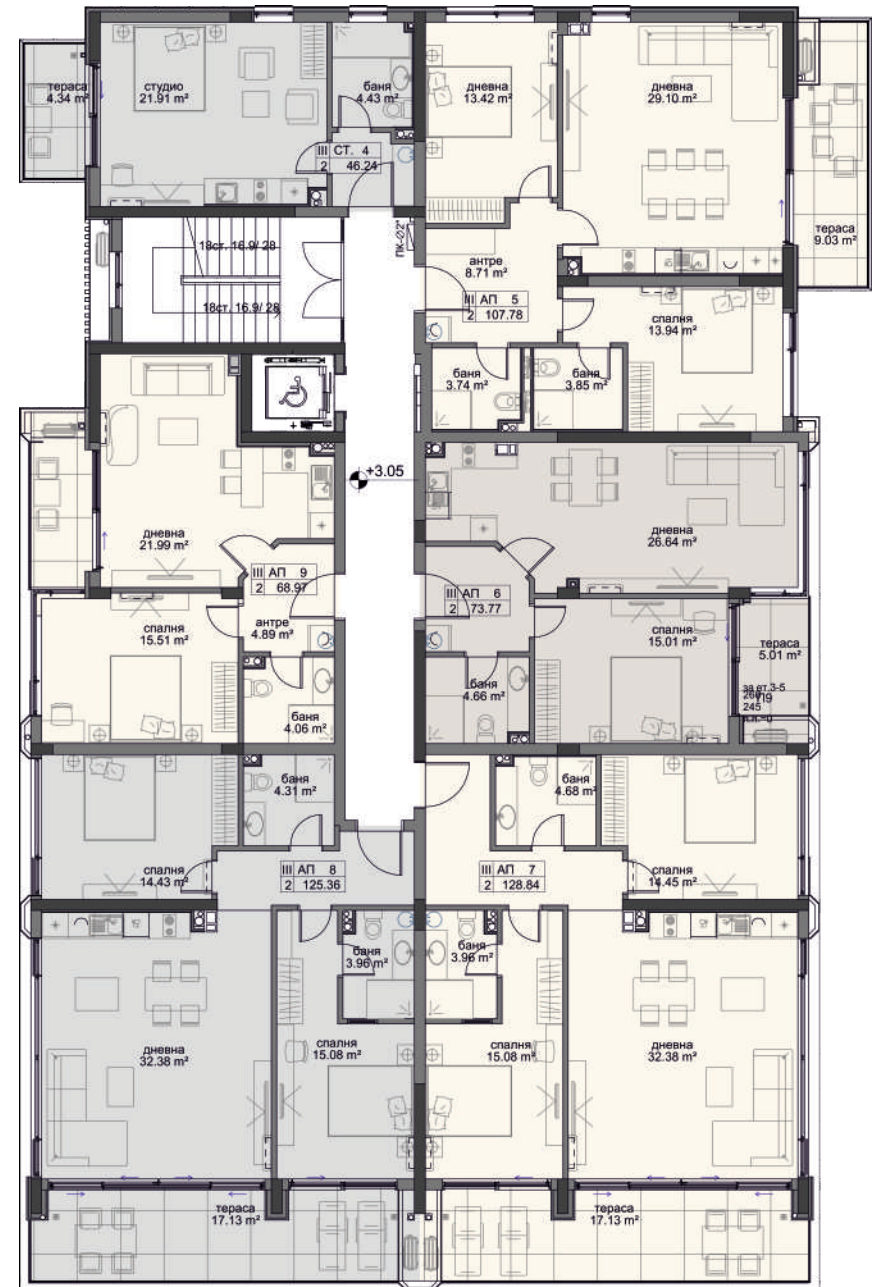

Разпределение
етаж 5

АПАРТАМЕНТ №21	
ОБЩА ПЛОЩ:	62,66 м ²
АПАРТАМЕНТ №22	
ОБЩА ПЛОЩ:	129,28 м ²
АПАРТАМЕНТ №23	
ОБЩА ПЛОЩ:	122,56 м ²
АПАРТАМЕНТ №24	
ОБЩА ПЛОЩ:	90,33 м ²
АПАРТАМЕНТ №25	
ОБЩА ПЛОЩ:	82,44 м ²
АПАРТАМЕНТ №26	
ОБЩА ПЛОЩ:	53,95 м ²

Разпределение
етаж 6

АПАРТАМЕНТ №27	
ОБЩА ПЛОЩ:	212,06 м ²
АПАРТАМЕНТ №28	
ОБЩА ПЛОЩ:	112,75 м ²

Разпределение етаж 1

АПАРТАМЕНТ №1	ОБЩА ПЛОЩ:	135,08 м ²
АПАРТАМЕНТ №2	ОБЩА ПЛОЩ:	157,33 м ²
АПАРТАМЕНТ №3	ОБЩА ПЛОЩ:	151,69 м ²

Разпределение етаж 2

СТУДИО №4	ОБЩА ПЛОЩ:	46,24 м ²
АПАРТАМЕНТ №5	ОБЩА ПЛОЩ:	107,78 м ²
АПАРТАМЕНТ №6	ОБЩА ПЛОЩ:	73,77 м ²
АПАРТАМЕНТ №7	ОБЩА ПЛОЩ:	128,84 м ²
АПАРТАМЕНТ №8	ОБЩА ПЛОЩ:	125,36 м ²
АПАРТАМЕНТ №9	ОБЩА ПЛОЩ:	68,97 м ²

Разпределение
етаж 5

СТУДИО №22	ОБЩА ПЛОЩ:	46,24 м ²
АПАРТАМЕНТ №23	ОБЩА ПЛОЩ:	107,78 м ²
АПАРТАМЕНТ №24	ОБЩА ПЛОЩ:	73,77 м ²
АПАРТАМЕНТ №25	ОБЩА ПЛОЩ:	128,84 м ²
АПАРТАМЕНТ №26	ОБЩА ПЛОЩ:	125,36 м ²
АПАРТАМЕНТ №27	ОБЩА ПЛОЩ:	68,97 м ²