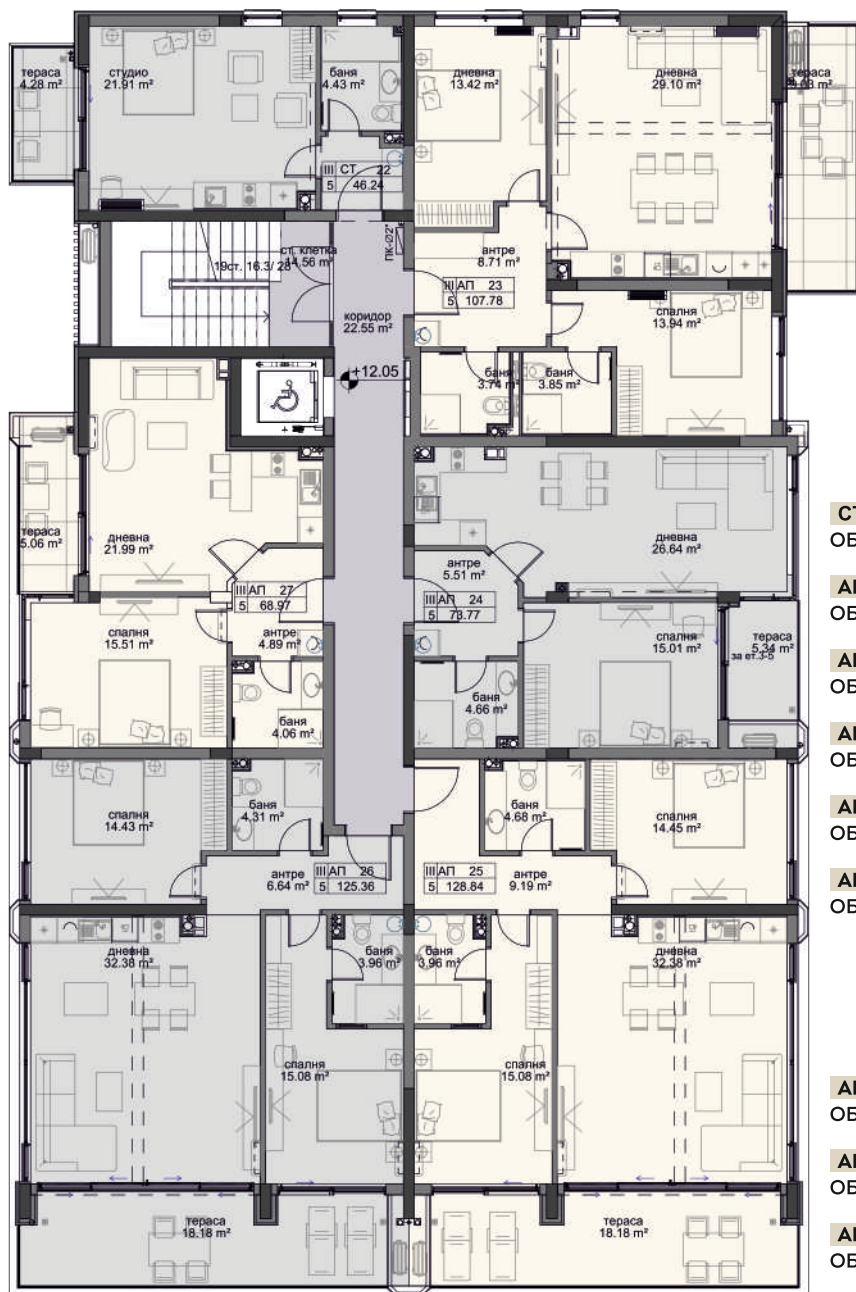

Разпределение
етаж 5

СТУДИО №22	ОБЩА ПЛОЩ:	46,24 м²
АПАРТАМЕНТ №23	ОБЩА ПЛОЩ:	107,78 м²
АПАРТАМЕНТ №24	ОБЩА ПЛОЩ:	73,77 м²
АПАРТАМЕНТ №25	ОБЩА ПЛОЩ:	128,84 м²
АПАРТАМЕНТ №26	ОБЩА ПЛОЩ:	125,36 м²
АПАРТАМЕНТ №27	ОБЩА ПЛОЩ:	68,97 м²

Разпределение
етаж 6

АПАРТАМЕНТ №28	ОБЩА ПЛОЩ:	73,40 м²
АПАРТАМЕНТ №29	ОБЩА ПЛОЩ:	145,22 м²
АПАРТАМЕНТ №30	ОБЩА ПЛОЩ:	138,26 м²