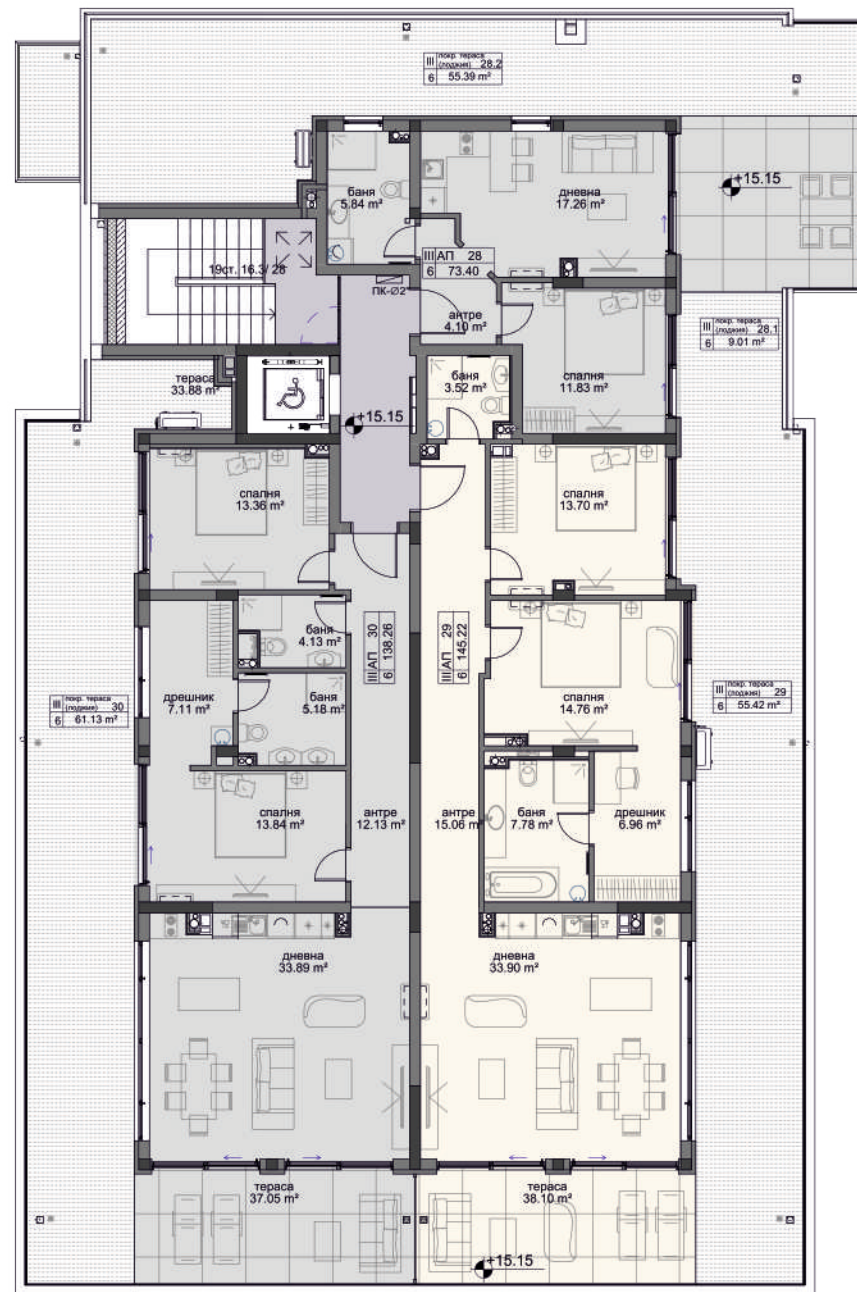

Разпределение
етаж 5

АПАРТАМЕНТ №21	
ОБЩА ПЛОЩ:	62,66 м ²
АПАРТАМЕНТ №22	
ОБЩА ПЛОЩ:	129,28 м ²
АПАРТАМЕНТ №23	
ОБЩА ПЛОЩ:	122,56 м ²
АПАРТАМЕНТ №24	
ОБЩА ПЛОЩ:	90,33 м ²
АПАРТАМЕНТ №25	
ОБЩА ПЛОЩ:	82,44 м ²
АПАРТАМЕНТ №26	
ОБЩА ПЛОЩ:	53,95 м ²

Разпределение
етаж 4

СТУДИО No16	
ОБЩА ПЛОЩ:	46,24 м ²
АПАРТАМЕНТ No17	
ОБЩА ПЛОЩ:	107,78 м ²
АПАРТАМЕНТ No18	
ОБЩА ПЛОЩ:	73,77 м ²
АПАРТАМЕНТ No19	
ОБЩА ПЛОЩ:	128,84 м ²
АПАРТАМЕНТ No20	
ОБЩА ПЛОЩ:	125,36 м ²
АПАРТАМЕНТ No21	
ОБЩА ПЛОЩ:	68,97 м ²

Разпределение
етаж 5

СТУДИО №22	ОБЩА ПЛОЩ:	46,24 м ²
АПАРТАМЕНТ №23	ОБЩА ПЛОЩ:	107,78 м ²
АПАРТАМЕНТ №24	ОБЩА ПЛОЩ:	73,77 м ²
АПАРТАМЕНТ №25	ОБЩА ПЛОЩ:	128,84 м ²
АПАРТАМЕНТ №26	ОБЩА ПЛОЩ:	125,36 м ²
АПАРТАМЕНТ №27	ОБЩА ПЛОЩ:	68,97 м ²

Разпределение
етаж 6

АПАРТАМЕНТ №28	ОБЩА ПЛОЩ:	73,40 м ²
АПАРТАМЕНТ №29	ОБЩА ПЛОЩ:	145,22 м ²
АПАРТАМЕНТ №30	ОБЩА ПЛОЩ:	138,26 м ²

АПАРТАМЕНТ №01
ОБЩА ПЛОЩ: 94,72 м²

АПАРТАМЕНТ №02
ОБЩА ПЛОЩ: 120,55 м²

АПАРТАМЕНТ №3
 ОБЩА ПЛОЩ: 75,53 м²
АПАРТАМЕНТ №4
 ОБЩА ПЛОЩ: 68,62 м²