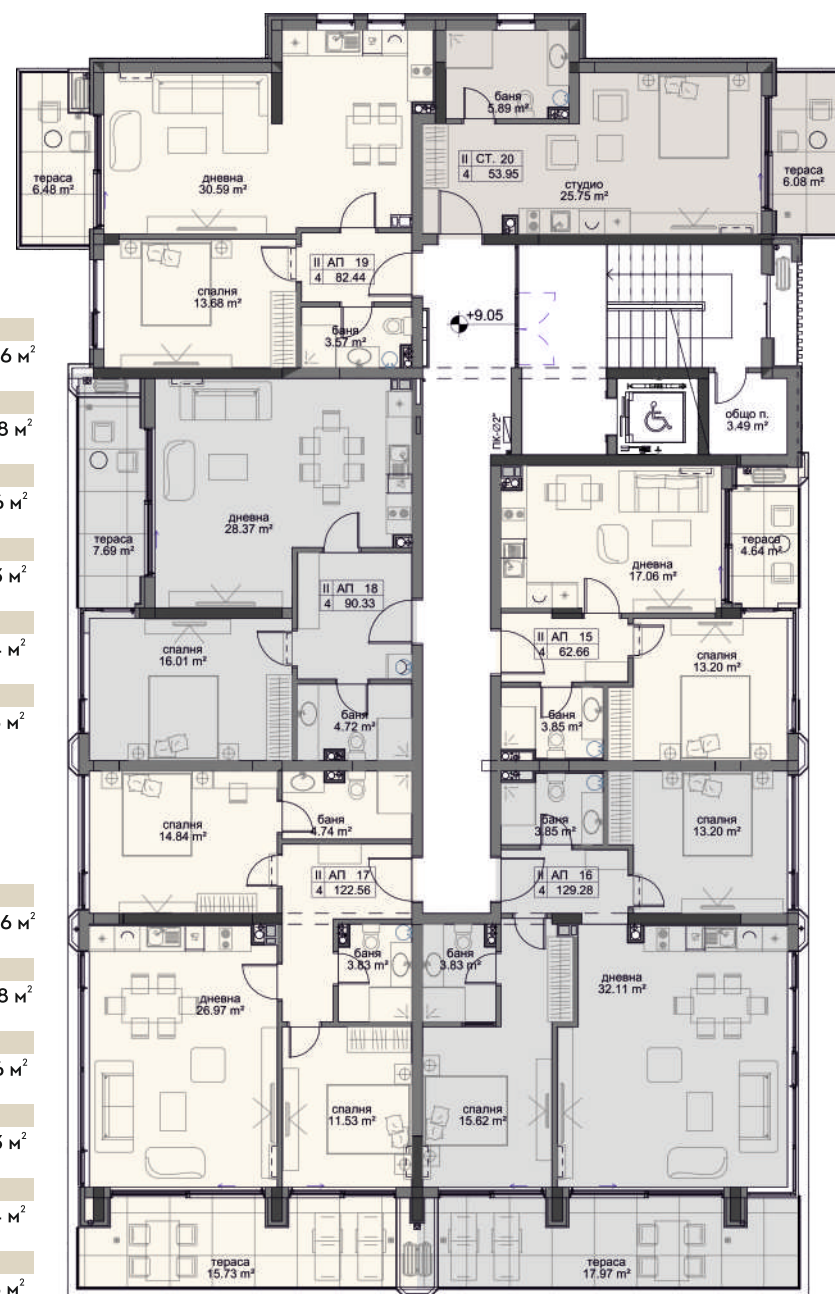

АПАРТАМЕНТ №19	АПАРТАМЕНТ №20	СТУДИО №21
ОБЩА ПЛОЩ: 173,38 м ²	ОБЩА ПЛОЩ: 138,63 м ²	ОБЩА ПЛОЩ: 62,16 м ²

Разпределение
етаж 1

АПАРТАМЕНТ №1	
ОБЩА ПЛОЩ:	153,18 м ²
АПАРТАМЕНТ №2	
ОБЩА ПЛОЩ:	132,98 м ²
АПАРТАМЕНТ №3	
ОБЩА ПЛОЩ:	115,35 м ²

Разпределение
етаж 2

АПАРТАМЕНТ №4	
ОБЩА ПЛОЩ:	62,66 м ²
АПАРТАМЕНТ №5	
ОБЩА ПЛОЩ:	129,28 м ²
АПАРТАМЕНТ №6	
ОБЩА ПЛОЩ:	122,56 м ²
АПАРТАМЕНТ №7	
ОБЩА ПЛОЩ:	90,40 м ²
АПАРТАМЕНТ №8	
ОБЩА ПЛОЩ:	75,41 м ²

Разпределение
етаж 3

АПАРТАМЕНТ No9	ОБЩА ПЛОЩ:	62,66 м ²
АПАРТАМЕНТ No10	ОБЩА ПЛОЩ:	129,28 м ²
АПАРТАМЕНТ No11	ОБЩА ПЛОЩ:	122,56 м ²
АПАРТАМЕНТ No12	ОБЩА ПЛОЩ:	90,33 м ²
АПАРТАМЕНТ No13	ОБЩА ПЛОЩ:	82,44 м ²
СТУДИО No14	ОБЩА ПЛОЩ:	53,95 м ²

Разпределение
етаж 5

АПАРТАМЕНТ №21	
ОБЩА ПЛОЩ:	62,66 м ²
АПАРТАМЕНТ №22	
ОБЩА ПЛОЩ:	129,28 м ²
АПАРТАМЕНТ №23	
ОБЩА ПЛОЩ:	122,56 м ²
АПАРТАМЕНТ №24	
ОБЩА ПЛОЩ:	90,33 м ²
АПАРТАМЕНТ №25	
ОБЩА ПЛОЩ:	82,44 м ²
АПАРТАМЕНТ №26	
ОБЩА ПЛОЩ:	53,95 м ²