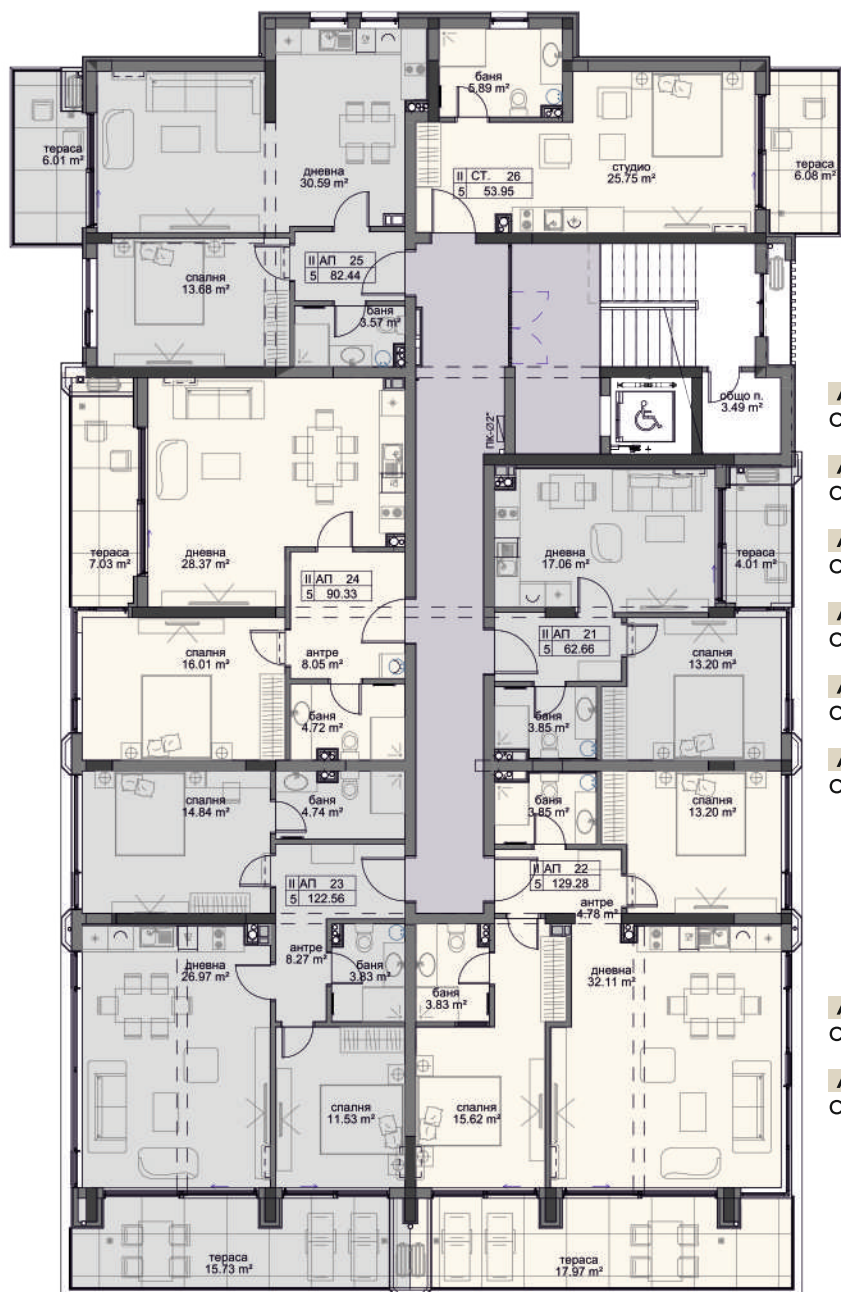

АПАРТАМЕНТ №19	АПАРТАМЕНТ №20	СТУДИО №21
ОБЩА ПЛОЩ: 173,38 м ²	ОБЩА ПЛОЩ: 138,63 м ²	ОБЩА ПЛОЩ: 62,16 м ²

Разпределение
етаж 1

АПАРТАМЕНТ №1	
ОБЩА ПЛОЩ:	153,18 м ²
АПАРТАМЕНТ №2	
ОБЩА ПЛОЩ:	132,98 м ²
АПАРТАМЕНТ №3	
ОБЩА ПЛОЩ:	115,35 м ²

Разпределение
етаж 2

АПАРТАМЕНТ №4	
ОБЩА ПЛОЩ:	62,66 м ²
АПАРТАМЕНТ №5	
ОБЩА ПЛОЩ:	129,28 м ²
АПАРТАМЕНТ №6	
ОБЩА ПЛОЩ:	122,56 м ²
АПАРТАМЕНТ №7	
ОБЩА ПЛОЩ:	90,40 м ²
АПАРТАМЕНТ №8	
ОБЩА ПЛОЩ:	75,41 м ²

Разпределение
етаж 3

АПАРТАМЕНТ No9	ОБЩА ПЛОЩ:	62,66 м ²
АПАРТАМЕНТ No10	ОБЩА ПЛОЩ:	129,28 м ²
АПАРТАМЕНТ No11	ОБЩА ПЛОЩ:	122,56 м ²
АПАРТАМЕНТ No12	ОБЩА ПЛОЩ:	90,33 м ²
АПАРТАМЕНТ No13	ОБЩА ПЛОЩ:	82,44 м ²
СТУДИО No14	ОБЩА ПЛОЩ:	53,95 м ²

Разпределение
етаж 4

АПАРТАМЕНТ No15	ОБЩА ПЛОЩ:	62,66 м ²
АПАРТАМЕНТ No16	ОБЩА ПЛОЩ:	129,28 м ²
АПАРТАМЕНТ No17	ОБЩА ПЛОЩ:	122,56 м ²
АПАРТАМЕНТ No18	ОБЩА ПЛОЩ:	90,33 м ²
АПАРТАМЕНТ No19	ОБЩА ПЛОЩ:	82,44 м ²
СТУДИО No20	ОБЩА ПЛОЩ:	53,95 м ²