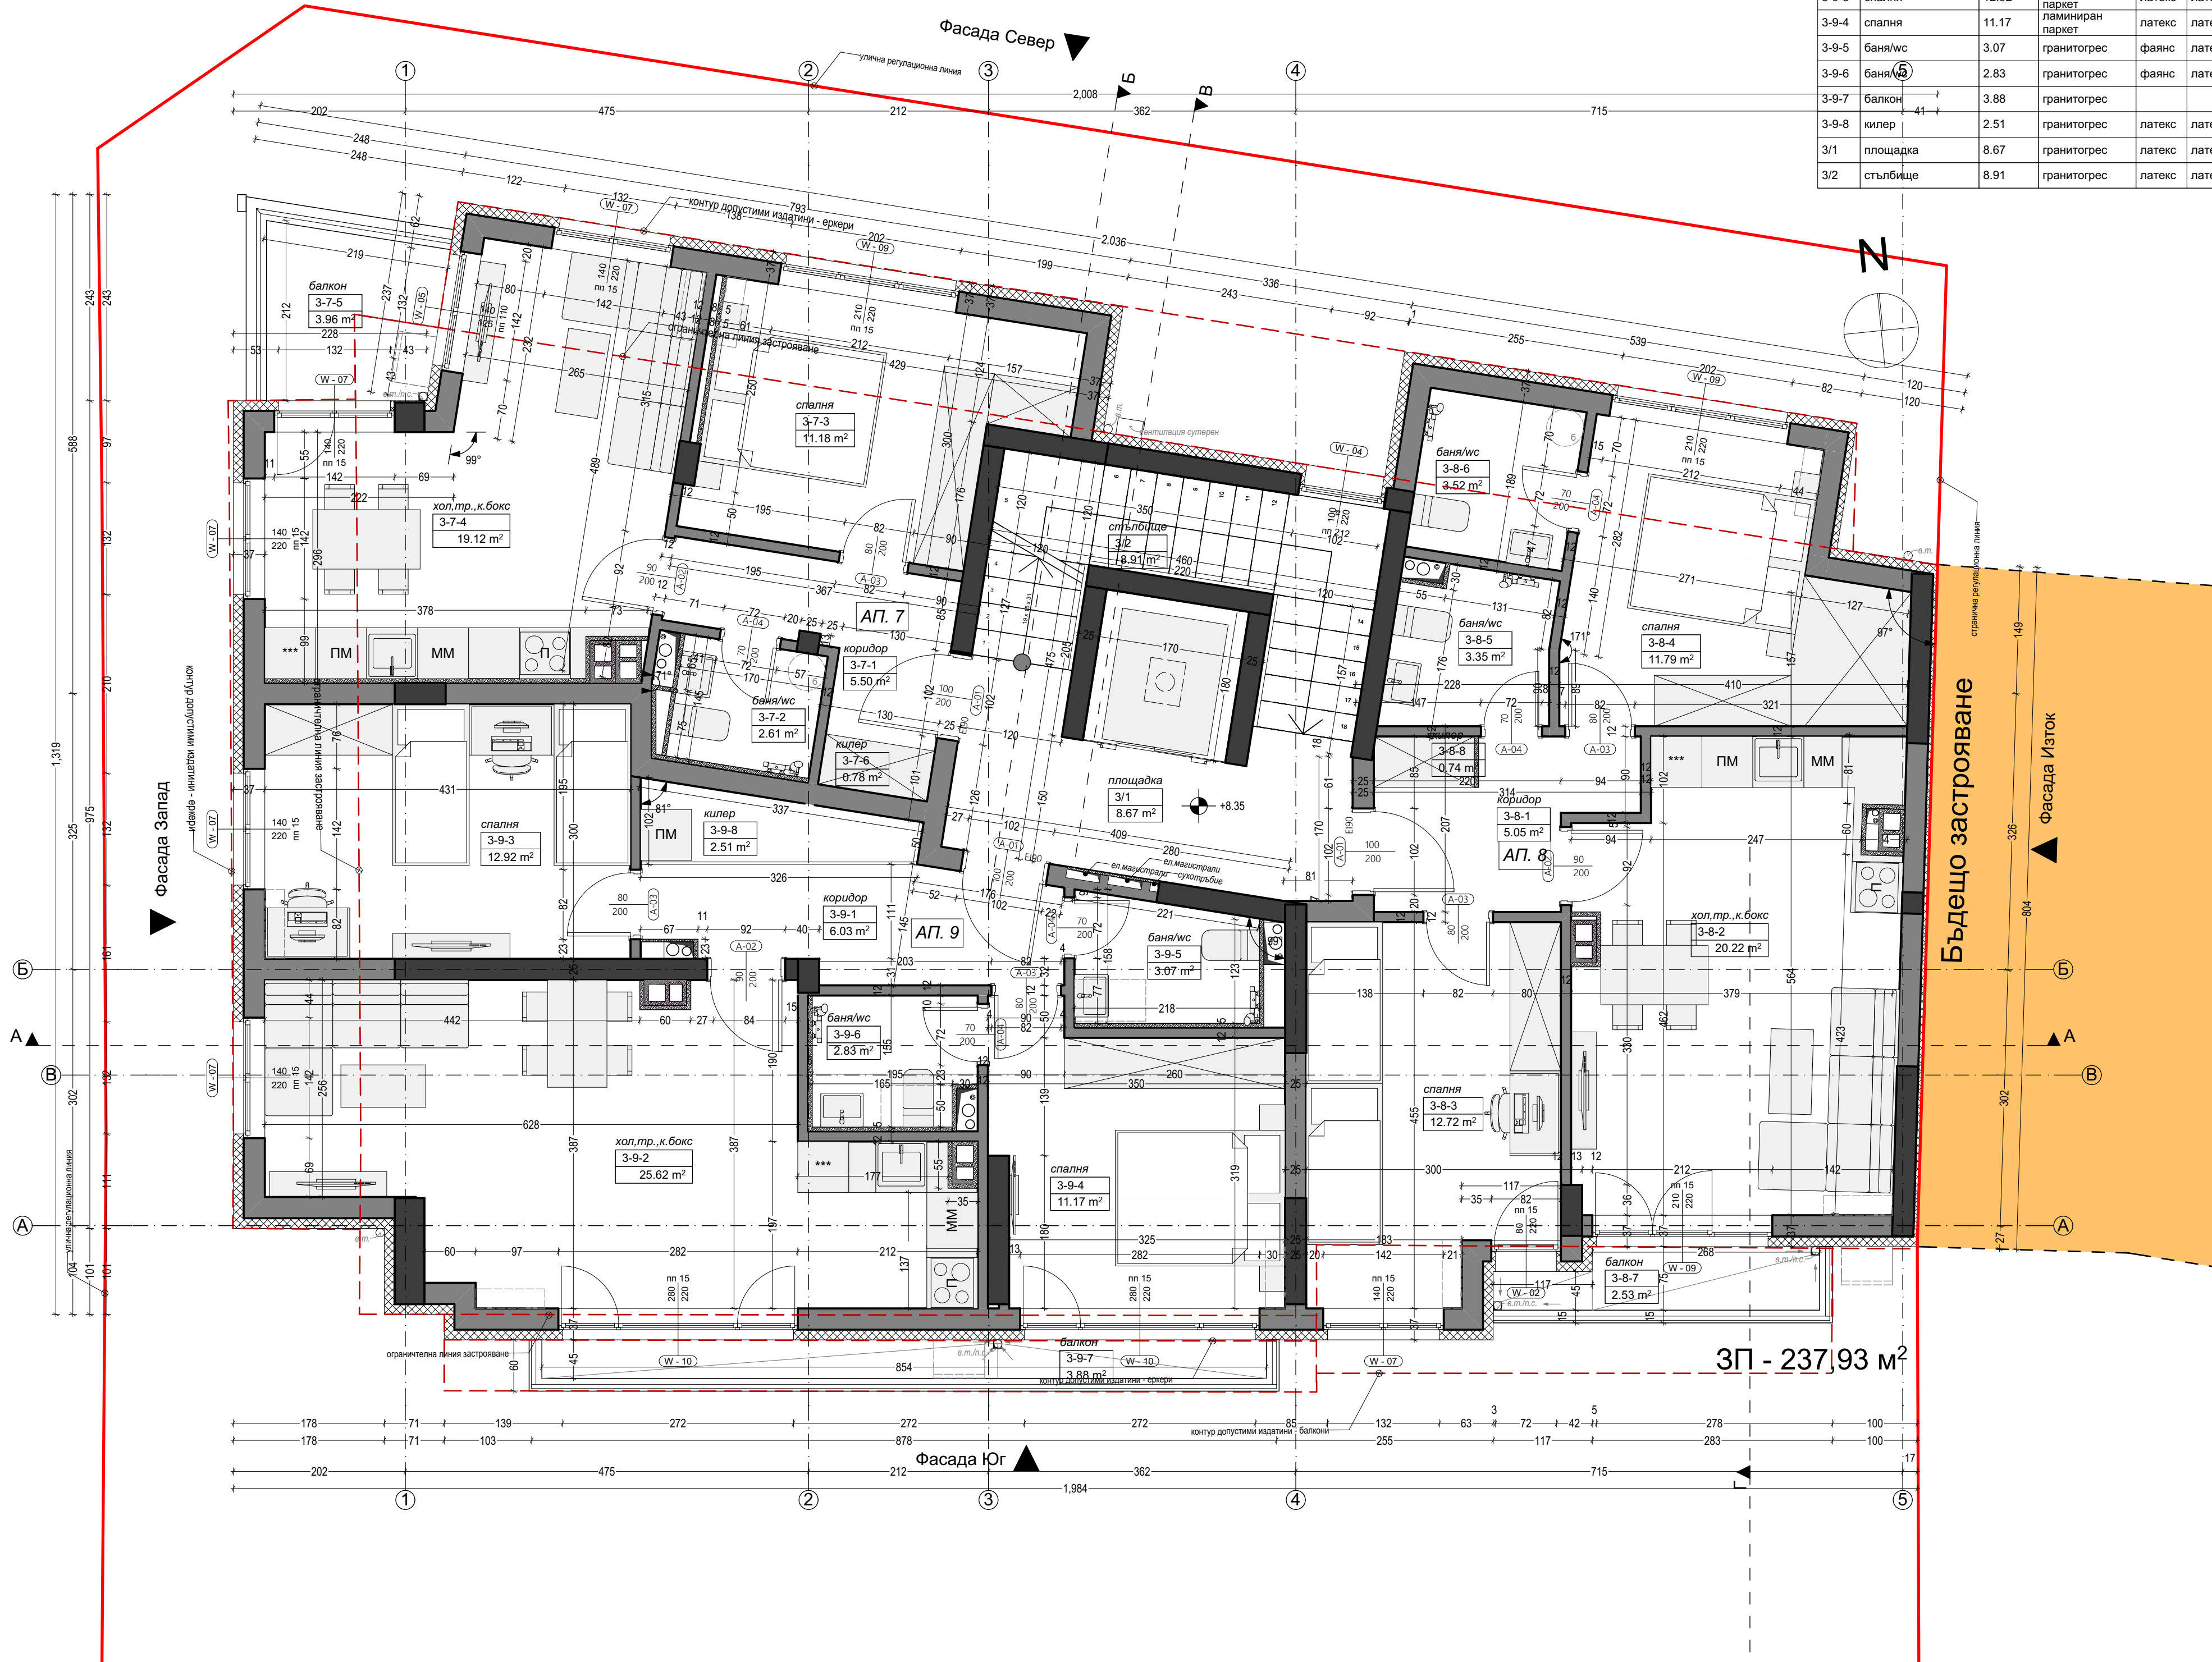

Списък помещения					
№	помещение	пощ м2	под	стени	таван
3-7-1	коридор	5.50	гранитогрес	латекс	латекс
3-7-2	бани/вс	2.61	гранитогрес	фаянс	латекс
3-7-3	спалня	11.18	ламиниран паркет	латекс	латекс
3-7-4	хол, тр., к. бокс	19.12	ламиниран паркет	латекс	латекс
3-7-5	балкон	3.96	гранитогрес		
3-7-6	килер	0.78	гранитогрес	латекс	латекс
3-8-1	коридор	5.05	гранитогрес	латекс	латекс
3-8-2	хол, тр., к. бокс	20.22	ламиниран паркет	латекс	латекс
3-8-3	спалня	12.72	ламиниран паркет	латекс	латекс
3-8-4	спалня	11.79	ламиниран паркет	латекс	латекс
3-8-5	бани/вс	3.35	гранитогрес	фаянс	латекс
3-8-6	бани/вс	3.52	гранитогрес	фаянс	латекс
3-8-7	балкон	2.53	гранитогрес		
3-8-8	килер	0.74	гранитогрес	латекс	латекс
3-9-1	коридор	6.03	гранитогрес	латекс	латекс
3-9-2	хол, тр., к. бокс	25.62	ламиниран паркет	латекс	латекс
3-9-3	спалня	12.92	ламиниран паркет	латекс	латекс
3-9-4	спалня	11.17	ламиниран паркет	латекс	латекс
3-9-5	бани/вс	3.07	гранитогрес	фаянс	латекс
3-9-6	бани/вс	2.83	гранитогрес	фаянс	латекс
3-9-7	балкон	3.88	гранитогрес		
3-9-8	килер	2.51	гранитогрес	латекс	латекс
3/1	площадка	8.67	гранитогрес	латекс	латекс
3/2	стъбище	8.91	гранитогрес	латекс	латекс

РАЗПРЕДЕЛЕНИЕ ТРЕТИ ЕТАЖ

1:50