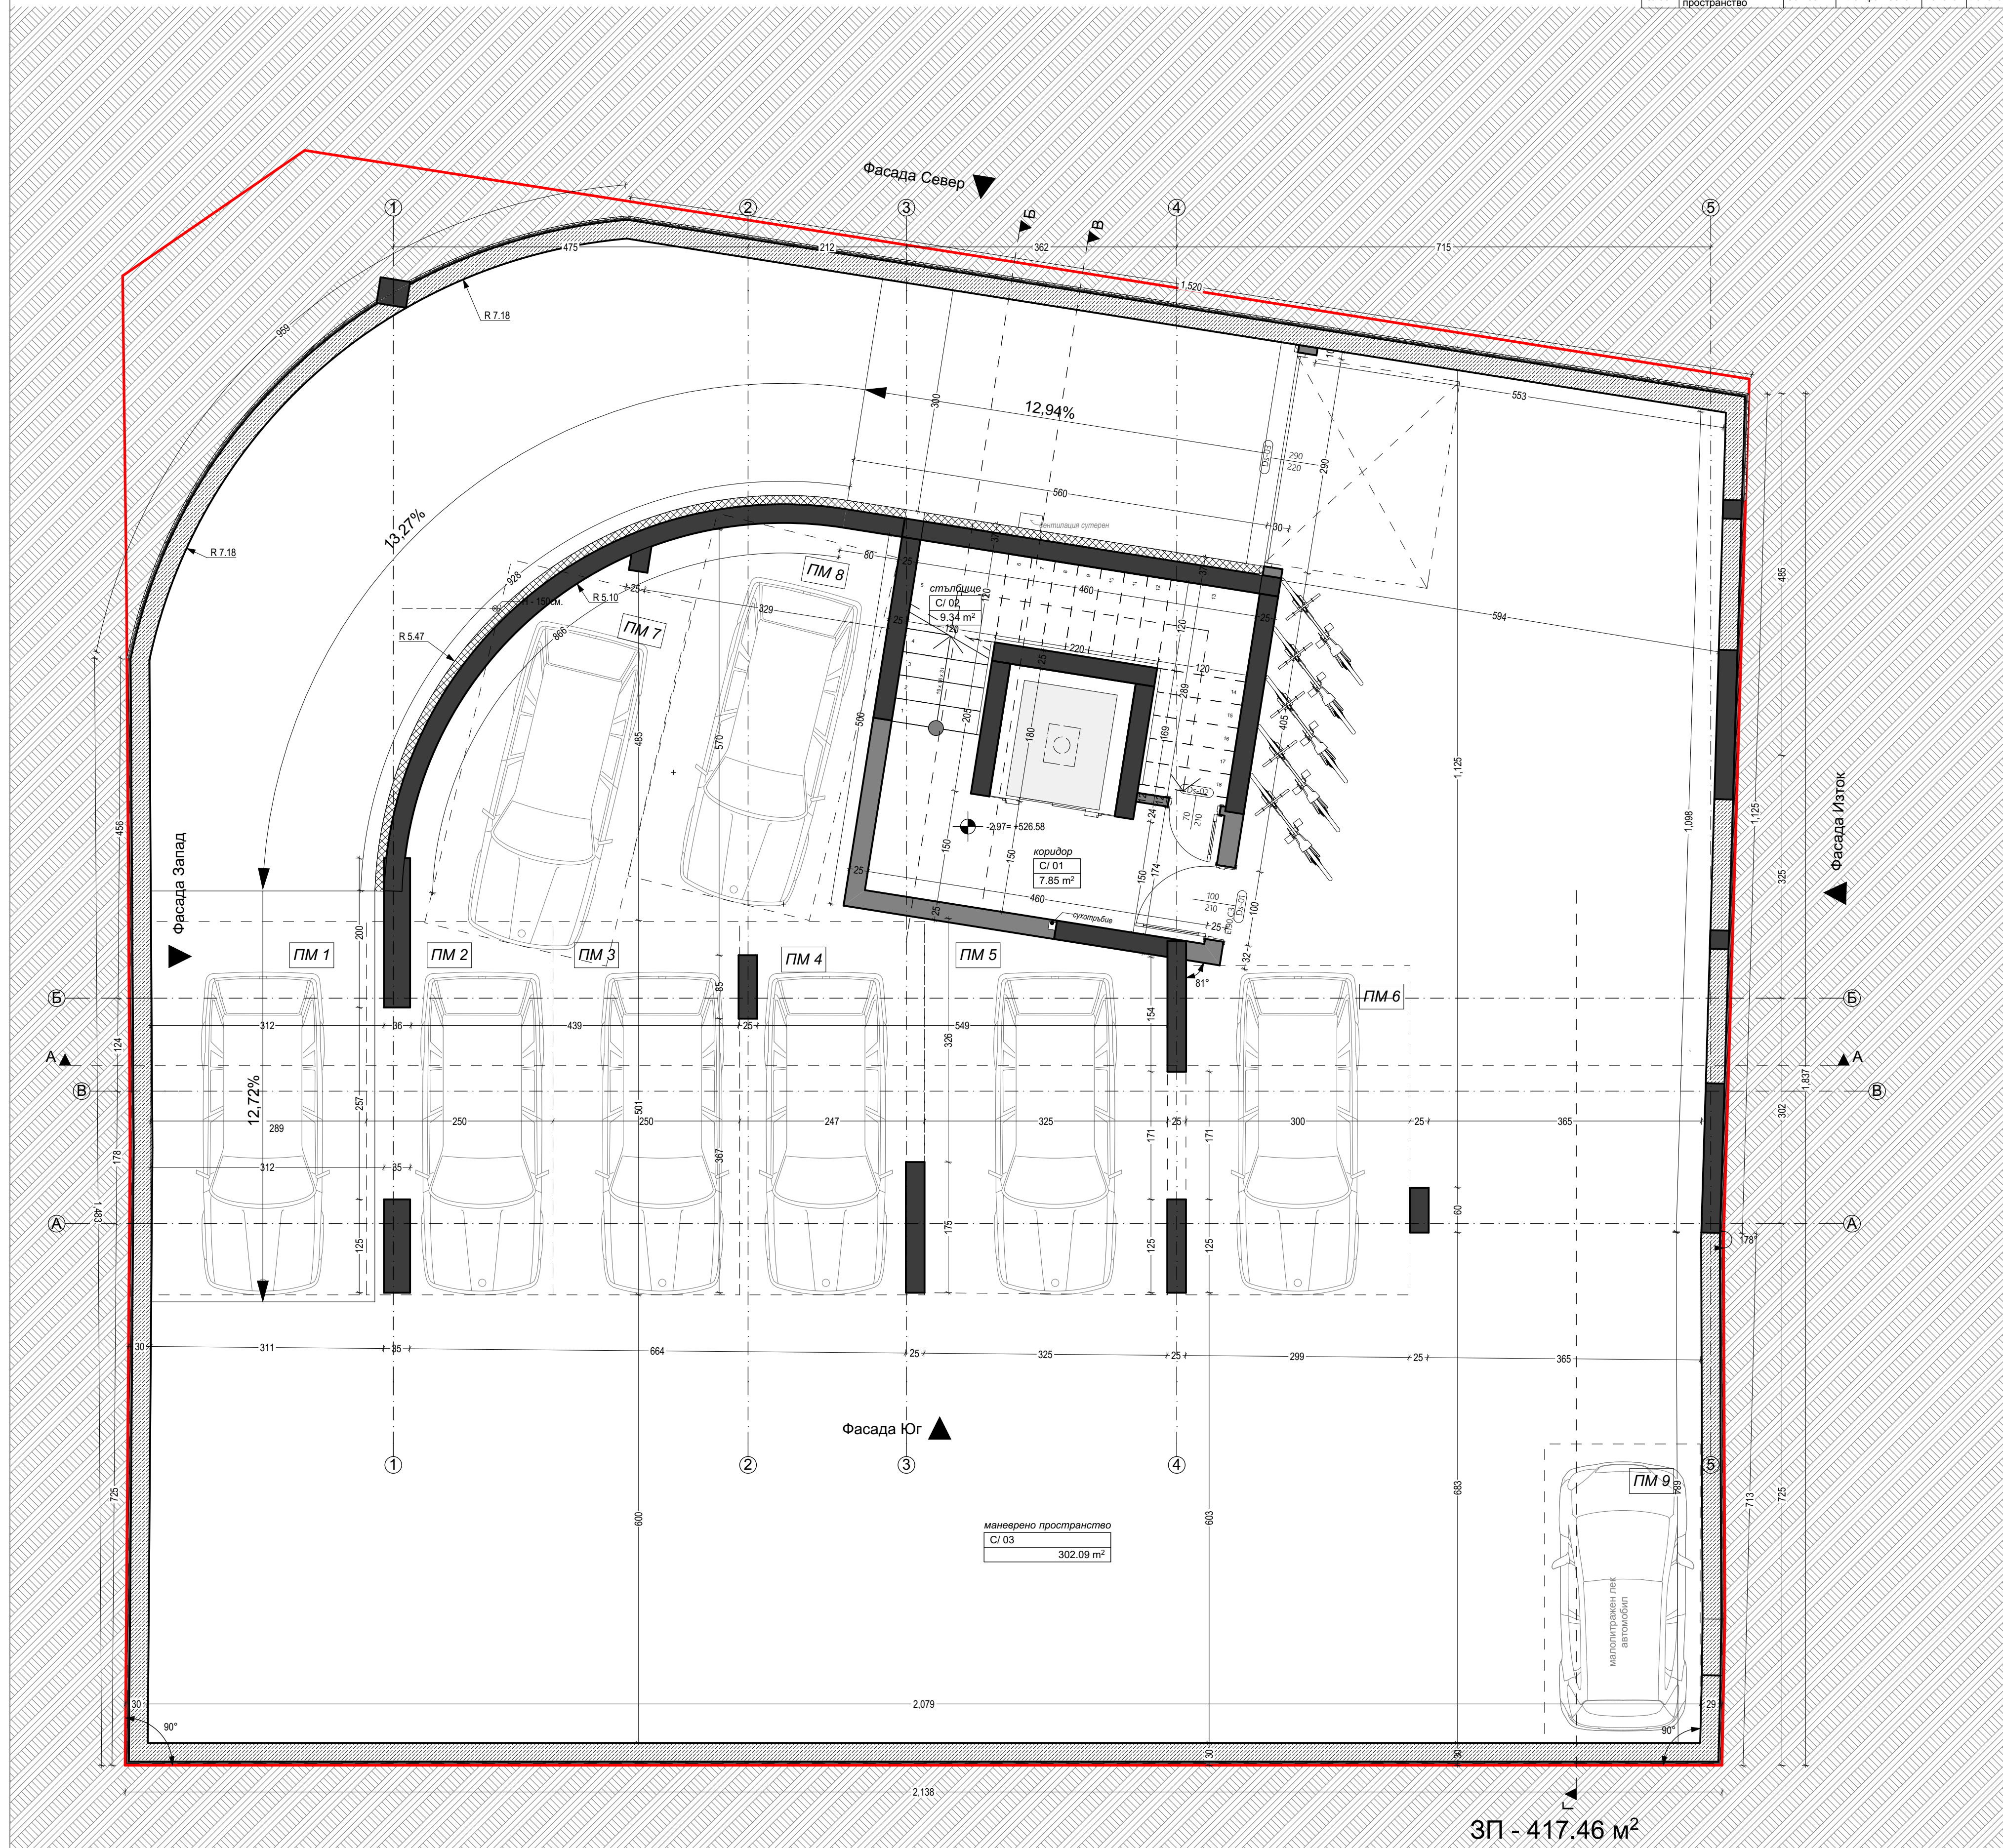

Списък помещения					
№	помещение	площ м2	под	стени	таван
С/02	стълбище	9.34	гранитогрес	латекс	латекс
С/03	маневрено пространство	302.09	шлайфан бетон	латекс	латекс

маневрено пространство
С/03
302.09 м²

ЗП - 417.46 м²

Списък помещения					
№	помещение	пощ м2	под	стени	таван
П/ 01	коридор	13.92	гранитогрес	латекс	латекс
П/ 02	стълбище	8.91	гранитогрес	латекс	латекс
П/ 04	общо помещение	4.87	гранитогрес	латекс	латекс
П/ 05	рампа	77.31	шлайфан бетон	-	-
П/ 06	Зона за П.М.	39.52	шлайфан бетон	латекс	латекс
П/ 07	гараж	14.14	шлайфан бетон	латекс	латекс
П/ 08	Зона за П.М.	31.91	шлайфан бетон	латекс	латекс
П/ 09	Зона за П.М.	31.37	шлайфан бетон	латекс	латекс
С/ 01	коридор	7.85	гранитогрес	латекс	латекс