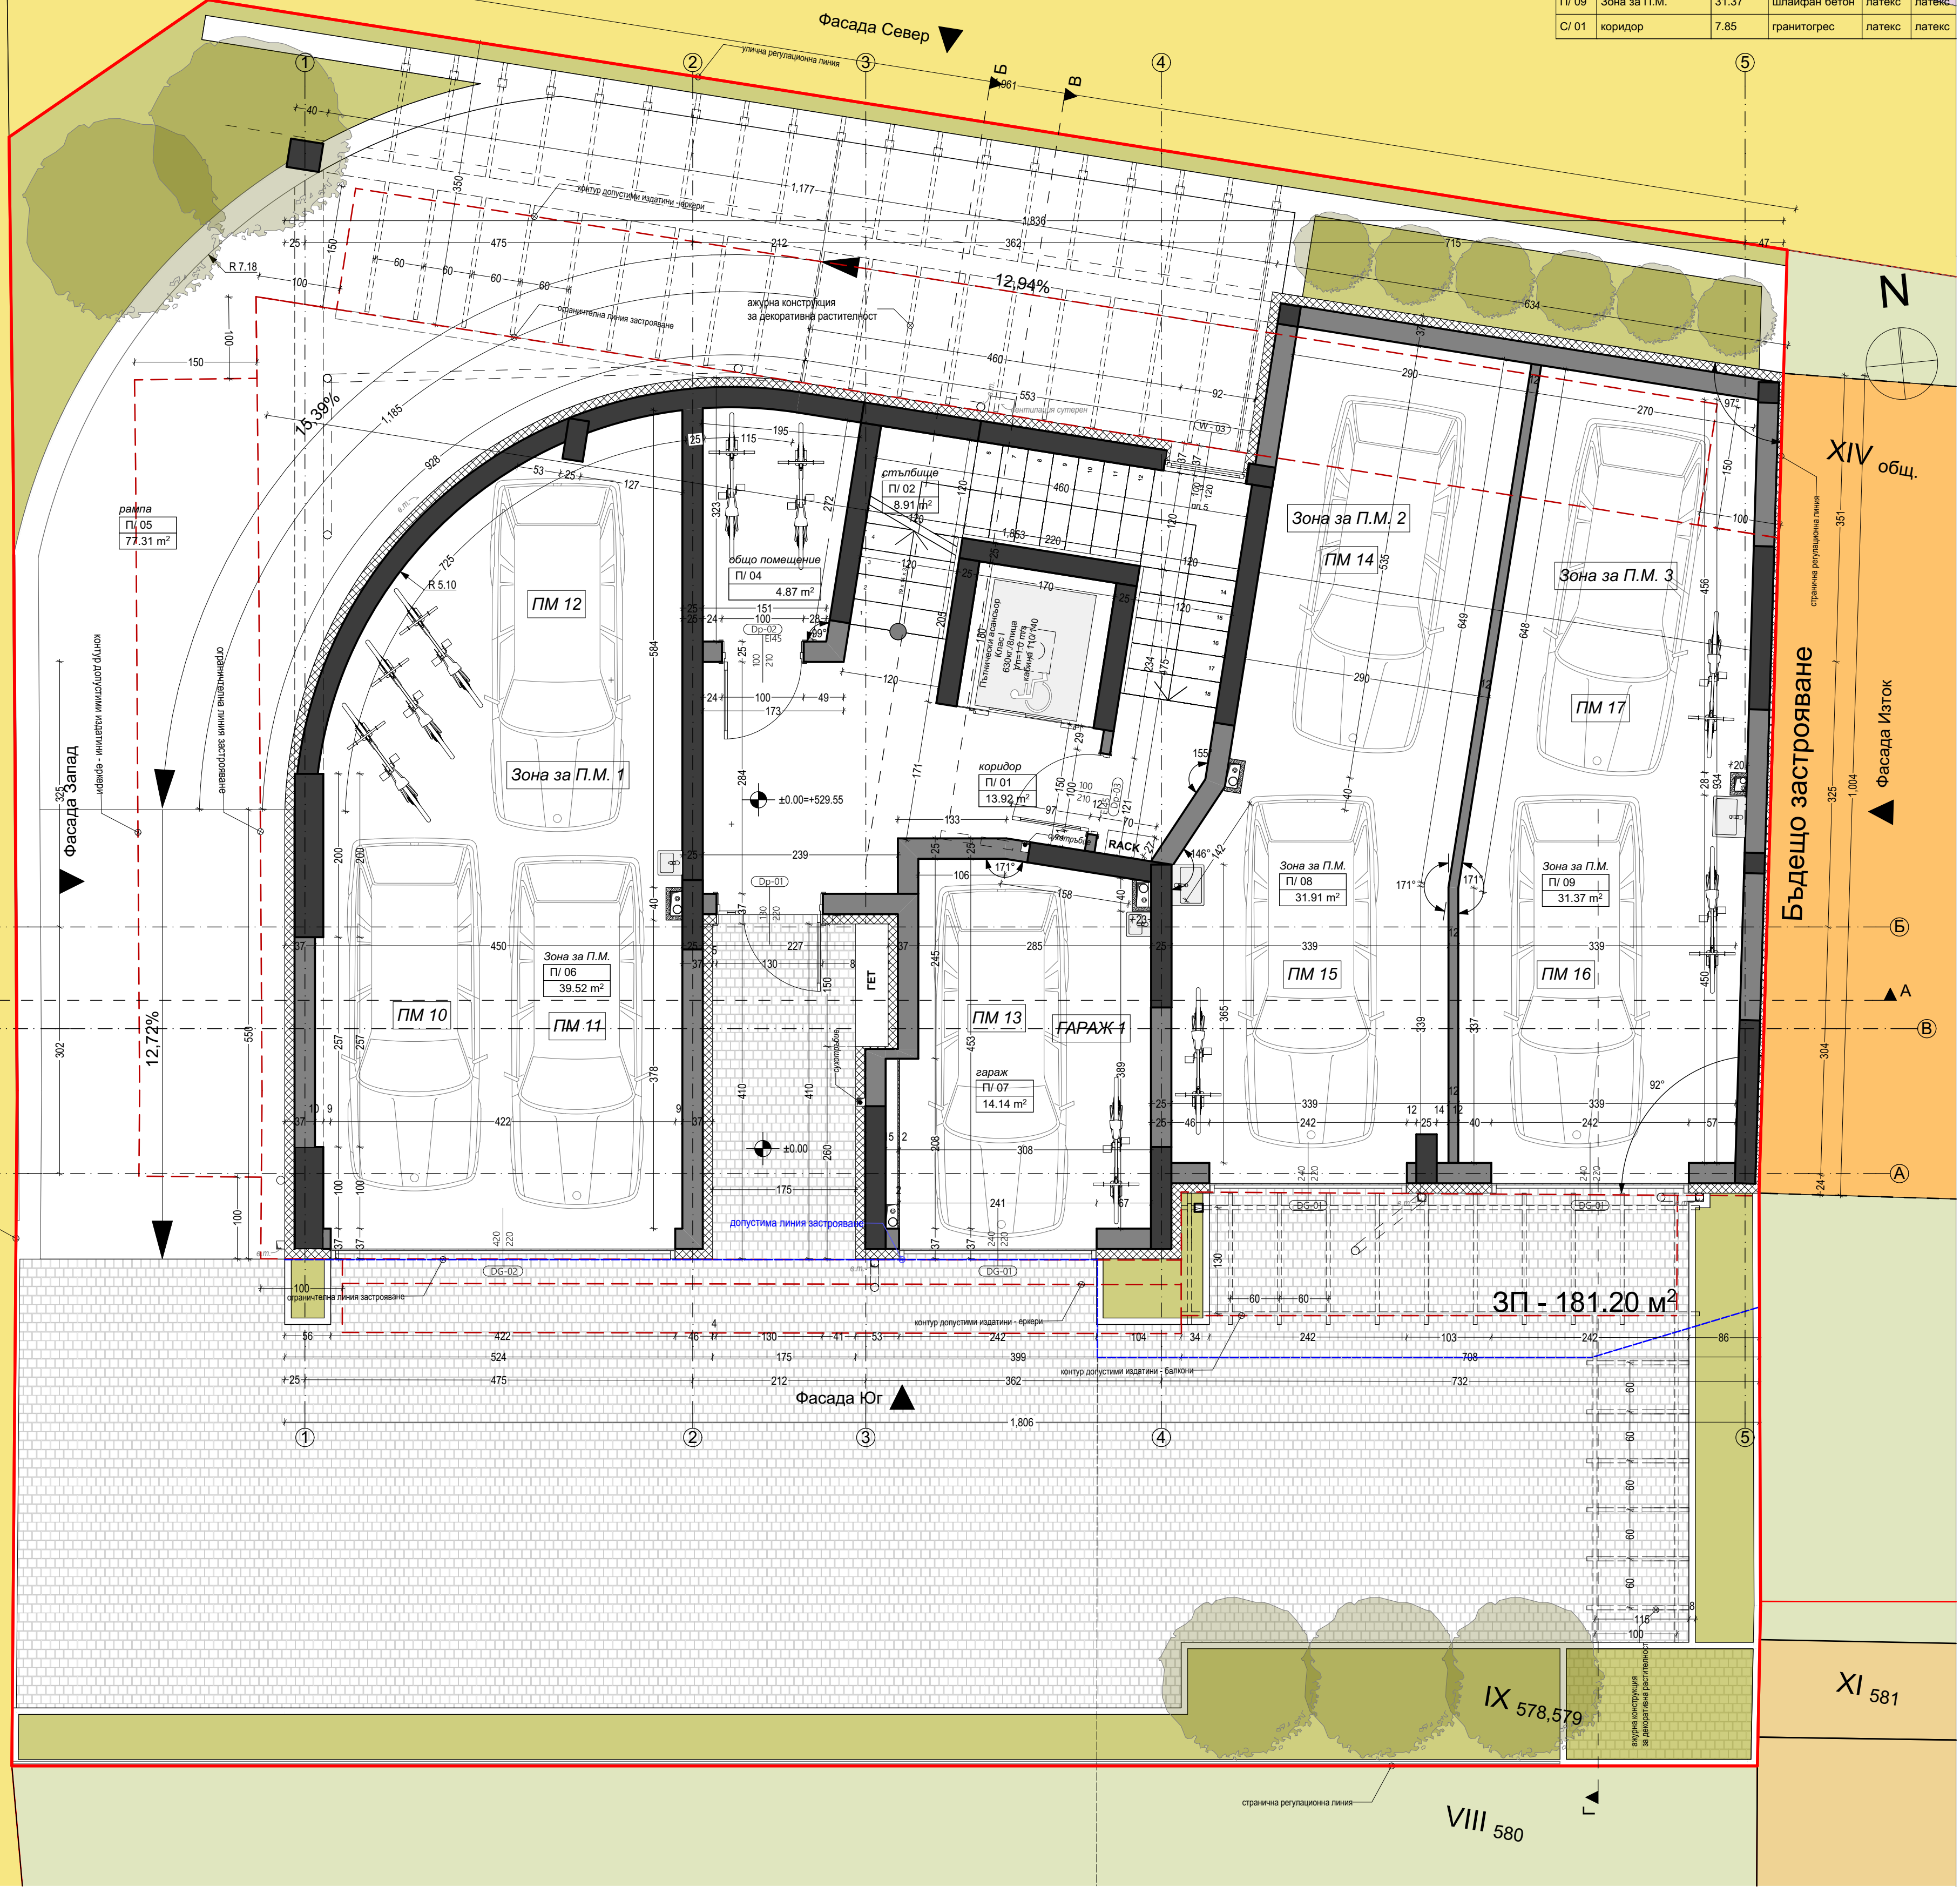

Списък помещения					
№	помещение	площ м2	под	стени	таван
С/02	стълбище	9.34	гранитогрес	латекс	латекс
С/03	маневрено пространство	302.09	шлайфан бетон	латекс	латекс

маневрено пространство
С/03
302.09 м²

ЗП - 417.46 м²

Списък помещения					
№	помещение	пощ м2	под	стени	таван
П/ 01	коридор	13.92	гранитогрес	латекс	латекс
П/ 02	стълбище	8.91	гранитогрес	латекс	латекс
П/ 04	общо помещение	4.87	гранитогрес	латекс	латекс
П/ 05	рампа	77.31	шлайфан бетон	-	-
П/ 06	Зона за П.М.	39.52	шлайфан бетон	латекс	латекс
П/ 07	гараж	14.14	шлайфан бетон	латекс	латекс
П/ 08	Зона за П.М.	31.91	шлайфан бетон	латекс	латекс
П/ 09	Зона за П.М.	31.37	шлайфан бетон	латекс	латекс
С/ 01	коридор	7.85	гранитогрес	латекс	латекс