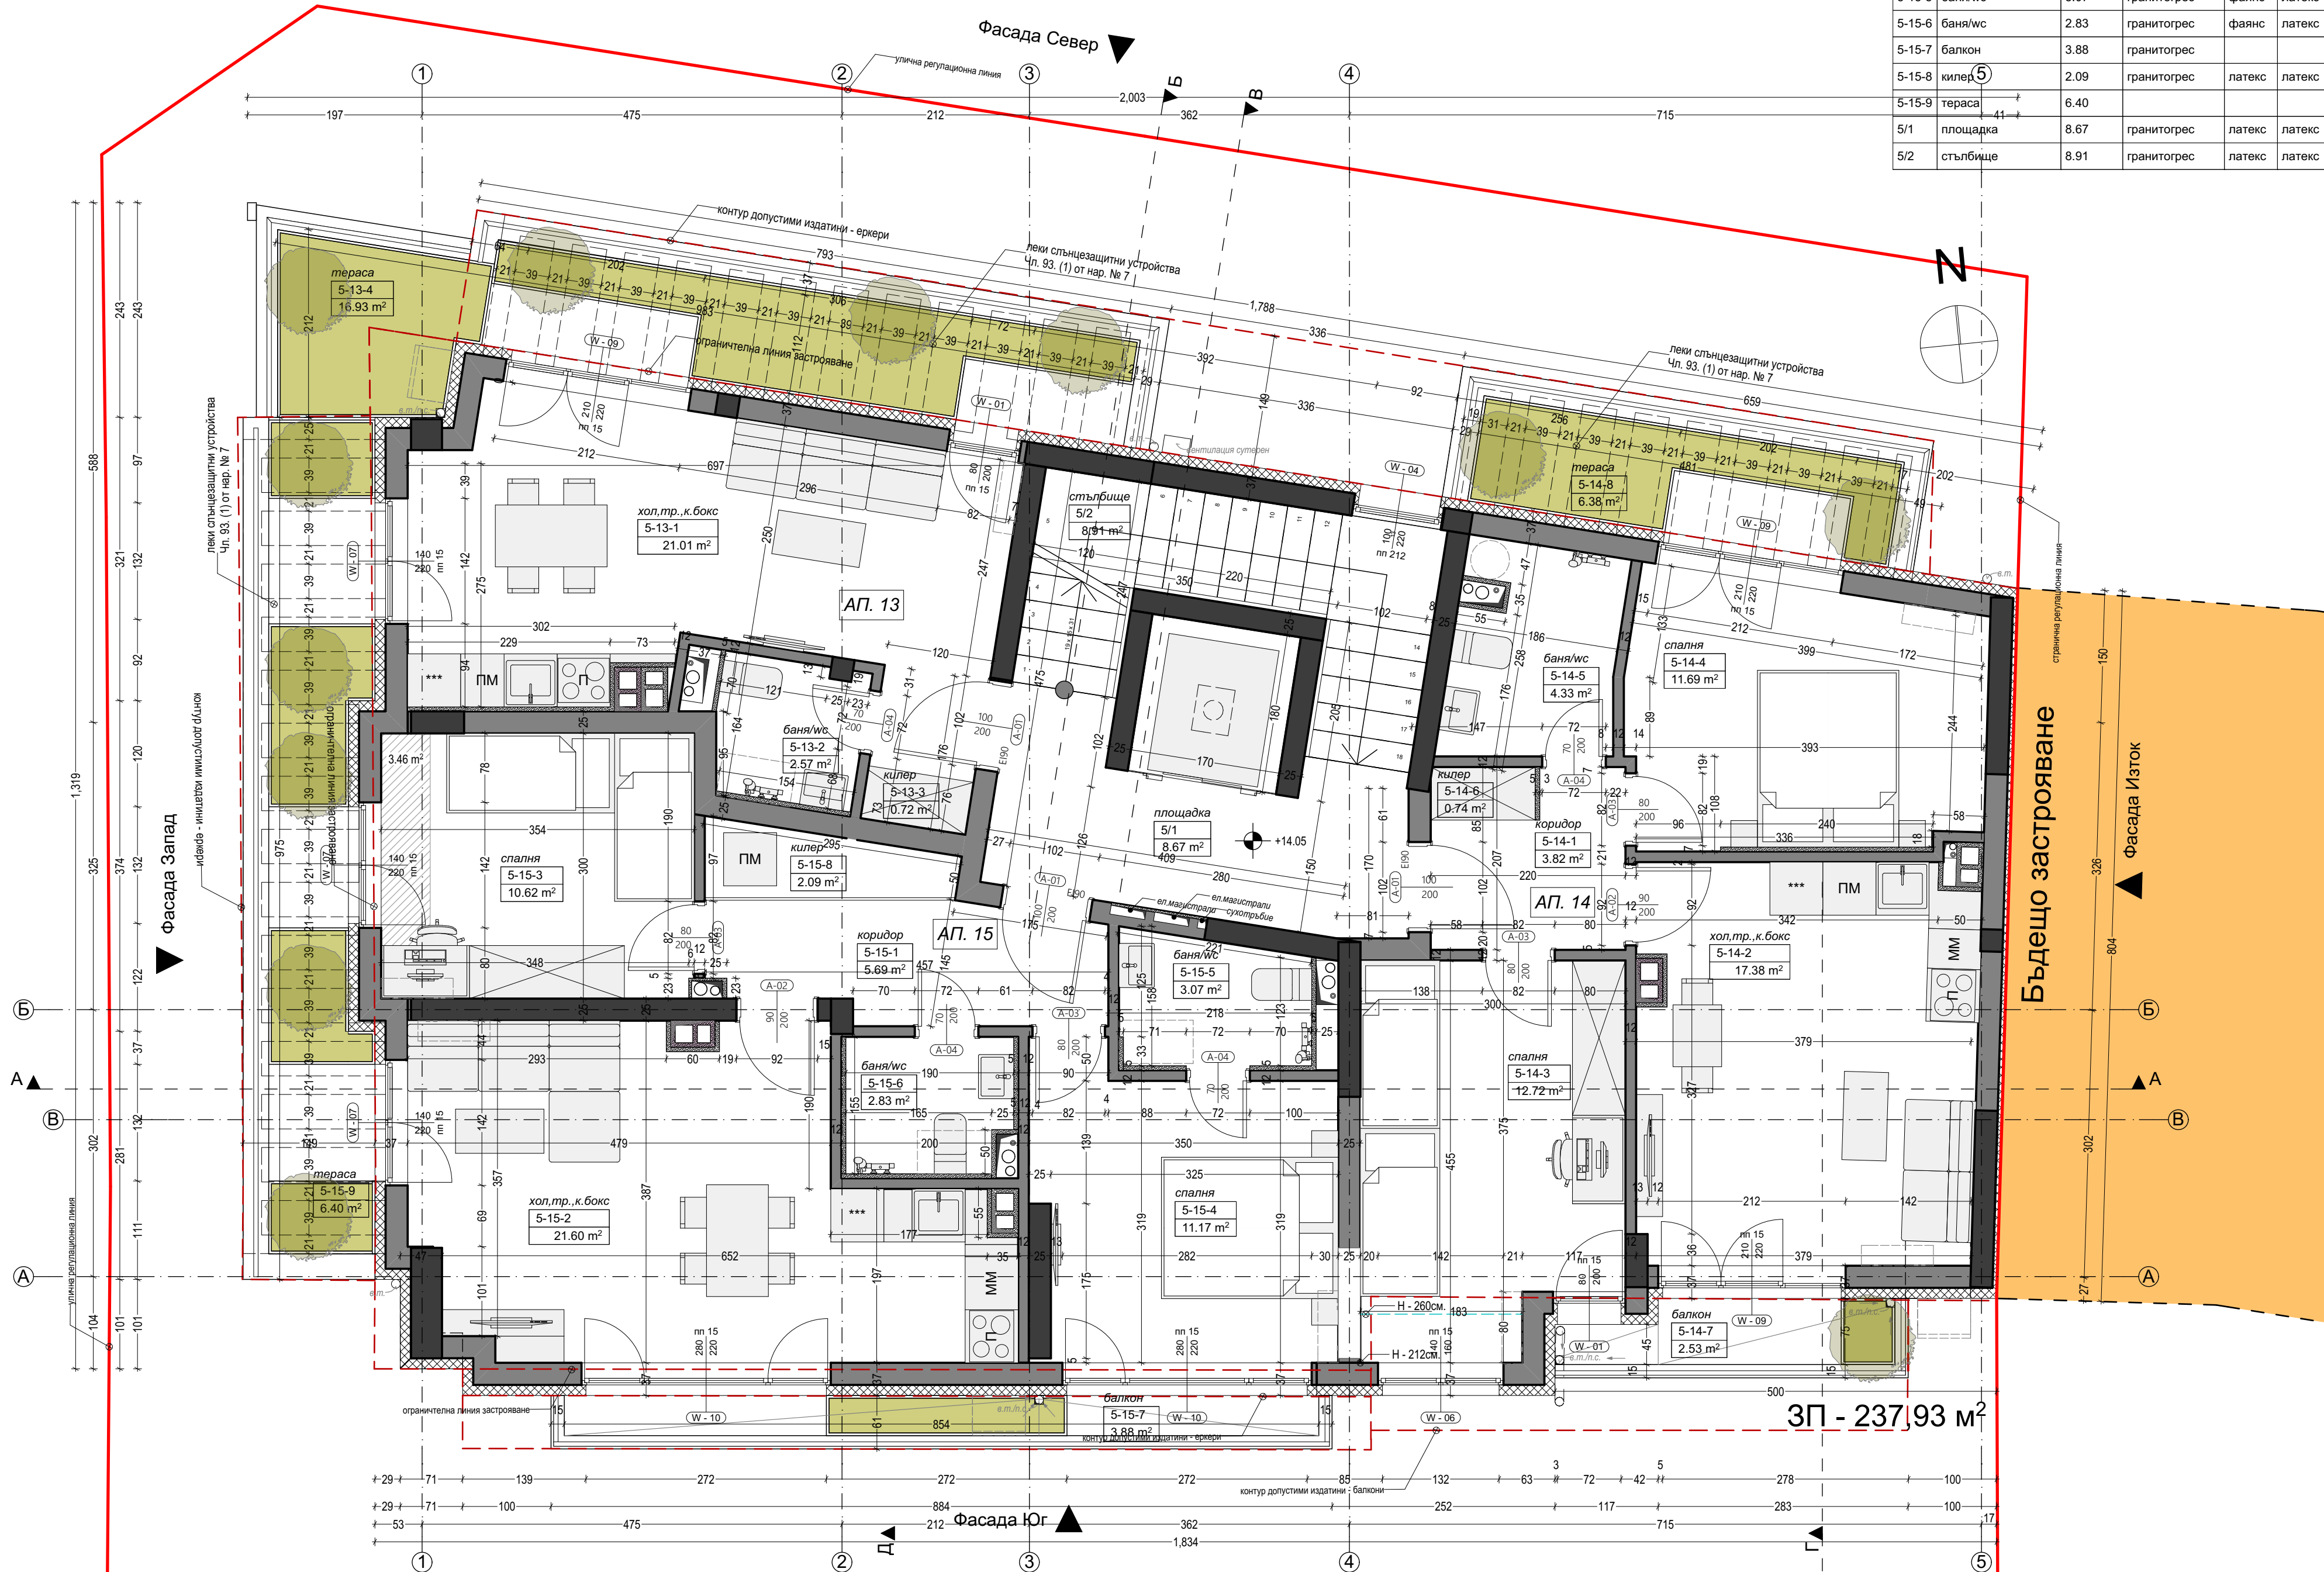

Списък помещения					
№	помещение	площ м2	под	стени	таван
5-13-1	хол, тр. к. бокс	21.01	ламиниран паркет	латекс	латекс
5-13-2	бани/вс	2.57	гранитогрес	фаянс	латекс
5-13-3	килер	0.72	гранитогрес	латекс	латекс
5-13-4	тераса	16.93	гранитогрес		
5-14-1	коридор	3.82	гранитогрес	латекс	латекс
5-14-2	хол, тр. к. бокс	17.38	ламиниран паркет	латекс	латекс
5-14-3	спалня	12.72	ламиниран паркет	латекс	латекс
5-14-4	спалня	11.69	ламиниран паркет	латекс	латекс
5-14-5	бани/вс	4.33	гранитогрес	фаянс	латекс
5-14-6	килер	0.74	гранитогрес	латекс	латекс
5-14-7	балкон	2.53	гранитогрес		
5-14-8	тераса	6.38			
5-15-1	коридор	5.69	гранитогрес	латекс	латекс
5-15-2	хол, тр. к. бокс	21.60	ламиниран паркет	латекс	латекс
5-15-3	спалня	10.62	ламиниран паркет	латекс	латекс
5-15-4	спалня	11.17	ламиниран паркет	латекс	латекс
5-15-5	бани/вс	3.07	гранитогрес	фаянс	латекс
5-15-6	бани/вс	2.83	гранитогрес	фаянс	латекс
5-15-7	балкон	3.88	гранитогрес		
5-15-8	килер	2.09	гранитогрес	латекс	латекс
5-15-9	тераса	6.40			
5/1	площадка	8.67	гранитогрес	латекс	латекс
5/2	стълбище	8.91	гранитогрес	латекс	латекс