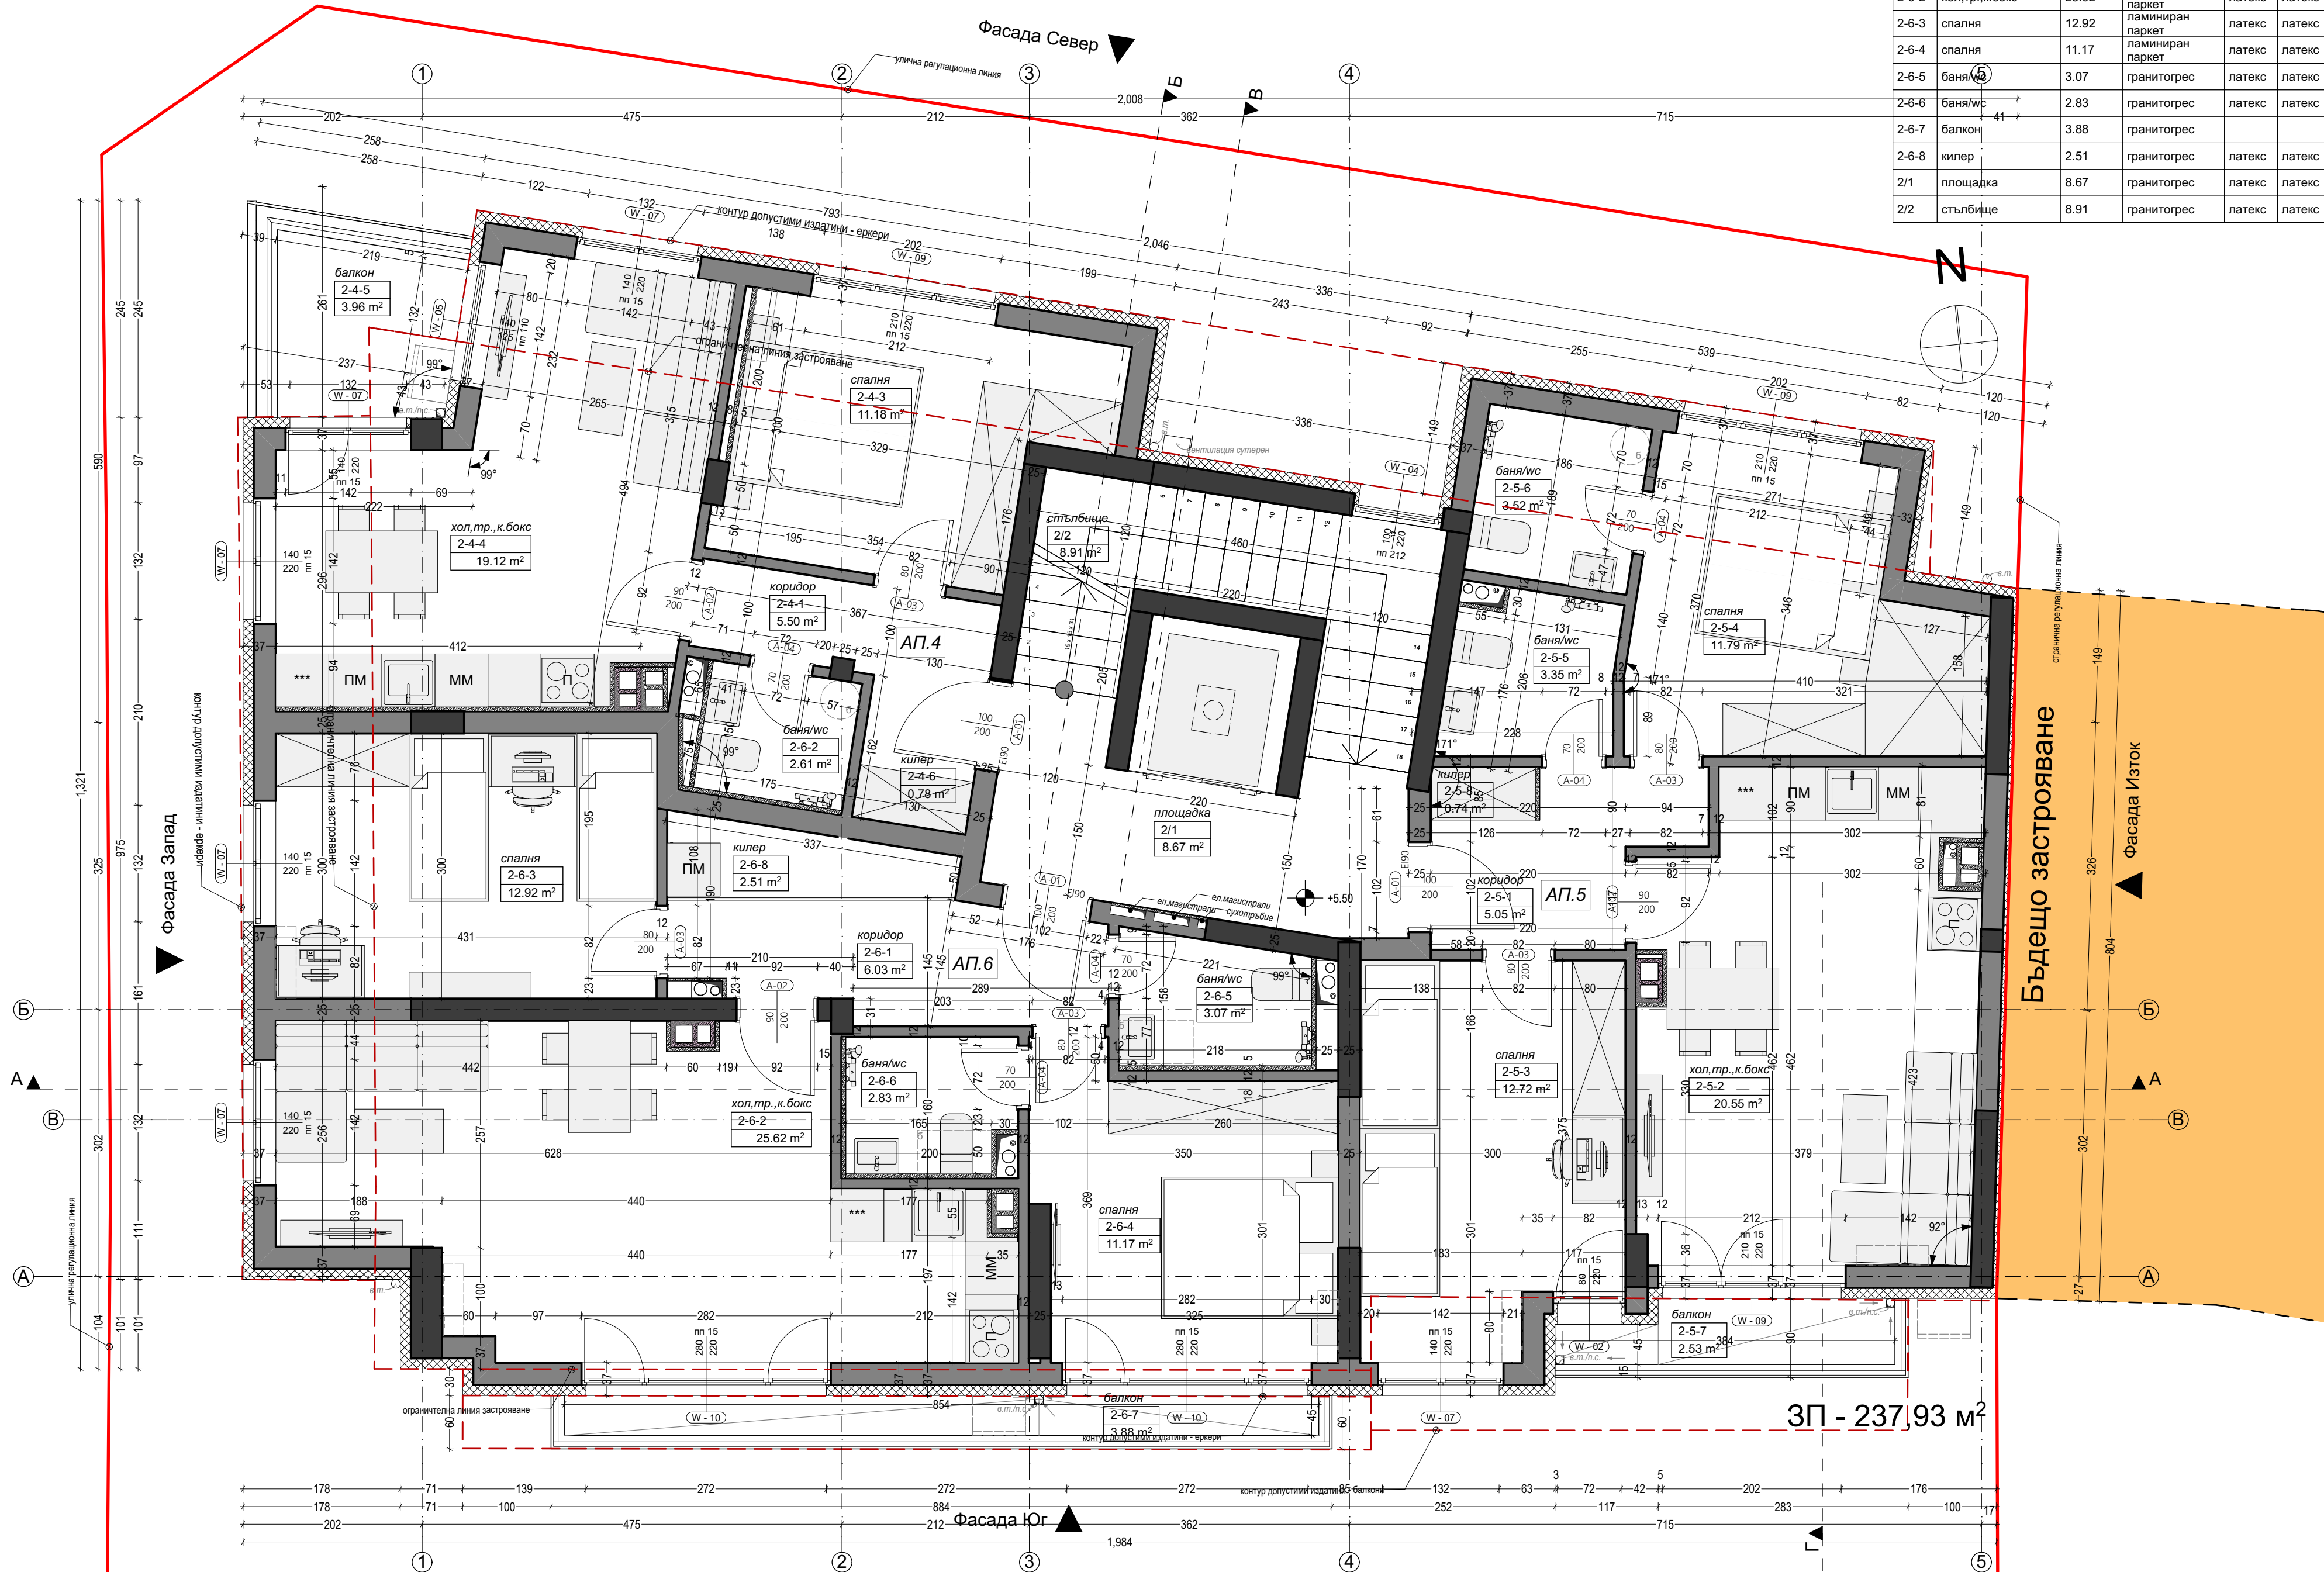

ЗП - 417.46 м²

Списък помещения					
№	помещение	пощ м2	под	стени	таван
П/ 01	коридор	13.92	гранитогрес	латекс	латекс
П/ 02	стълбище	8.91	гранитогрес	латекс	латекс
П/ 04	общо помещение	4.87	гранитогрес	латекс	латекс
П/ 05	рампа	77.31	шлайфан бетон	-	-
П/ 06	Зона за П.М.	39.52	шлайфан бетон	латекс	латекс
П/ 07	гараж	14.14	шлайфан бетон	латекс	латекс
П/ 08	Зона за П.М.	31.91	шлайфан бетон	латекс	латекс
П/ 09	Зона за П.М.	31.37	шлайфан бетон	латекс	латекс
С/ 01	коридор	7.85	гранитогрес	латекс	латекс

ЗП - 228.52 м²

Списък помещения					
№	помещение	площ м2	под	стени	таван
2-0-2	стълбище	9.20	гранитогрес		латекс
2-4-1	коридор	5.50	гранитогрес	латекс	латекс
2-4-3	спалня	11.18	ламиниран паркет	латекс	латекс
2-4-4	хол, тр., к. бокс	19.12	ламиниран паркет	латекс	латекс
2-4-5	балкон	3.96	гранитогрес		
2-4-6	килер	0.78	гранитогрес	латекс	латекс
2-5-1	коридор	5.05	гранитогрес	латекс	латекс
2-5-2	хол, тр., к. бокс	20.55	ламиниран паркет	латекс	латекс
2-5-3	спалня	12.72	ламиниран паркет	латекс	латекс
2-5-4	спалня	11.79	ламиниран паркет	латекс	латекс
2-5-5	бани/вс	3.35	гранитогрес	фаянс	латекс
2-5-6	бани/вс	3.52	гранитогрес	фаянс	латекс
2-5-7	балкон	2.53	гранитогрес		
2-5-8	килер	0.74	гранитогрес	латекс	латекс
2-6-1	коридор	6.03	гранитогрес	латекс	латекс
2-6-2	бани/вс	2.61	гранитогрес	фаянс	латекс
2-6-2	хол, тр., к. бокс	25.62	ламиниран паркет	латекс	латекс
2-6-3	спалня	12.92	ламиниран паркет	латекс	латекс
2-6-4	спалня	11.17	ламиниран паркет	латекс	латекс
2-6-5	бани/вс	3.07	гранитогрес	латекс	латекс
2-6-5	бани/вс	2.83	гранитогрес	латекс	латекс
2-6-7	балкон	3.88	гранитогрес		
2-6-8	килер	2.51	гранитогрес	латекс	латекс
2/1	площадка	8.67	гранитогрес	латекс	латекс
2/2	стълбище	8.91	гранитогрес	латекс	латекс