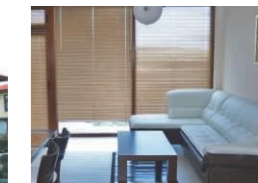

Насладитесь отдыхом в комплексе Лайтхаус Гольф и СПА Ризорт! Лайтхаус Гольф и СПА Ризорт 5 звезд предлагает: 4 бассейна, двухэтажный роскошный СПА центр, собственный пляж с баром и барбекю, рыбный ресторан, два ресторана международной кухни. Продовольственный магазин, детские площадки, бильярд, теннис, водные развлечения и экскурсии по историческим местам Болгарии сделают Ваше пребывание в курорте Лайтхаус незабываемым.!

Студио

Описание: однокомнатная квартира с кухонным уголком, ванная с туалетом и душекабиной, кондиционеры, терраса.

Мебель: раскладной диван, большие шкафы, студио полностью оборудовано для проживания

Площадь: от 46,29м2 до 57,96м2

Таунхауз Если Вы предпочитаете коттедж перед квартирой, мы предлагаем Вам отличное решение-жилье в таунхаузе. Каждый дом оборудован мебелью, с собственным ухоженным двором. Площадь дома от 85м2 до 124 м2. Месторасположение: возле бассейна, возле озера или возле леса. Цена: от 101 000 Евро до 149 550 Евро. Цена включает НДС, землю, мебель

Односемейные виллы

В Лайтхаус Гольф и СПА Ризорт Вы можете увидеть односемейный дом или виллу Вашей мечты. Собственный бассейн, роскошная обстановка, собственный двор с бассейном-о чем только можно еще мечтать? Вы можете выбрать вид на озеро, гольф поле или захватывающий вид на море с обрыва скал. Площадь от 150 м2 до 360 м2, цена от 260 000 Евро до 600 000 Евро