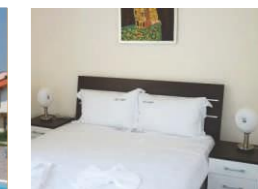

Таунхауз Если Вы предпочитаете коттедж перед квартирой, мы предлагаем Вам отличное решение-жилье в таунхаузе. Каждый дом оборудован мебелью, с собственным ухоженным двором. Площадь дома от 85м2 до 124 м2. Месторасположение: возле бассейна, возле озера или возле леса. Цена: от 101 000 Евро до 149 550 Евро. Цена включает НДС, землю, мебель