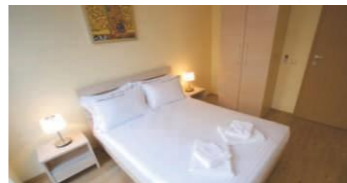

Насладитесь отдыхом в комплексе Лайтхаус Гольф и СПА Ризорт! Лайтхаус Гольф и СПА Ризорт 5 звезд предлагает: 4 бассейна, двухэтажный роскошный СПА центр, собственный пляж с баром и барбекю, рыбный ресторан, два ресторана международной кухни. Продовольственный магазин, детские площадки, бильярд, теннис, водные развлечения и экскурсии по историческим местам Болгарии сделают Ваше пребывание в курорте Лайтхаус незабываемым.!

Студио

Описание: однокомнатная квартира с кухонным уголком, ванная с туалетом и душекабиной, кондиционеры, терраса.

Мебель: раскладной диван, большие шкафы, студио полностью оборудовано для проживания

Площадь: от 46,29м2 до 57,96м2

Цена: от 28 000 Евро

Двухкомнатный апартамент

Описание: Гостиная с кухонным уголком, 1 спальня, ванная с туалетом, террасы
Площадь от 53.05м2 до 92.29м2. Цена от 45 000 Евро

Трехкомнатный апартамент

Описание: Гостиная с кухонным уголком, 2 спальни, 2 ванные с туалетом, террасы
Площадь от 115.44 м2 до 141.06 м. Цена от 98 200 Евро