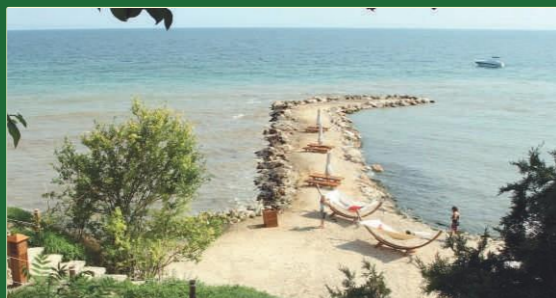

Насладитесь отдыхом в комплексе Лайтхаус Гольф и СПА Ризорт! Лайтхаус Гольф и СПА Ризорт 5 звезд предлагает: 4 бассейна, двухэтажный роскошный СПА центр, собственный пляж с баром и барбекю, рыбный ресторан, два ресторана международной кухни. Продовольственный магазин, детские площадки, бильярд, теннис, водные развлечения и экскурсии по историческим местам Болгарии сделают Ваше пребывание в курорте Лайтхаус незабываемым.!

Let's shine

Болгария, Г. Вилчик, Лайтхаус Гольф и СПА, +359 886 929 004, +359 888 80 53 80

Лайтхаус Гольф и СПА Ризорт предлагает широкий выбор апартаментов: от студий до просторных трехкомнатных апартаментов. Вы можете выбрать вид на море, бассейн, лес или зеленое поле для гольфа. Все апартаменты могут быть оборудованы мебелью с возможностью сдачи в аренду.

Односемейные виллы

В Лайтхаус Гольф и СПА Ризорт Вы можете увидеть односемейный дом или виллу Вашей мечты. Собственный бассейн, роскошная обстановка, собственный двор с бассейном-о чем только можно еще мечтать? Вы можете выбрать вид на озеро, гольф поле или захватывающий вид на море с обрыва скал. Площадь от 150 м2 до 360 м2, цена от 260 000 Евро до 600 000 Евро