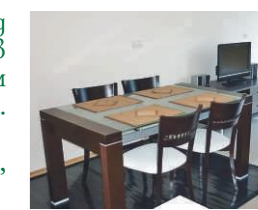

Таунхауз Если Вы предпочитаете коттедж перед квартирой, мы предлагаем Вам отличное решение-жилье в таунхаузе. Каждый дом оборудован мебелью, с собственным ухоженным двором. Площадь дома от 85м2 до 124 м2. Месторасположение: возле бассейна, возле озера или возле леса. Цена: от 101 000 Евро до 149 550 Евро. Цена включает НДС, землю, мебель