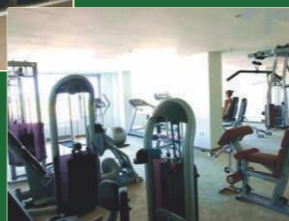

Болгария, Г. Вилчик, Лайтхаус Гольф и СПА, +359 886 929 004, +359 888 80 53 80