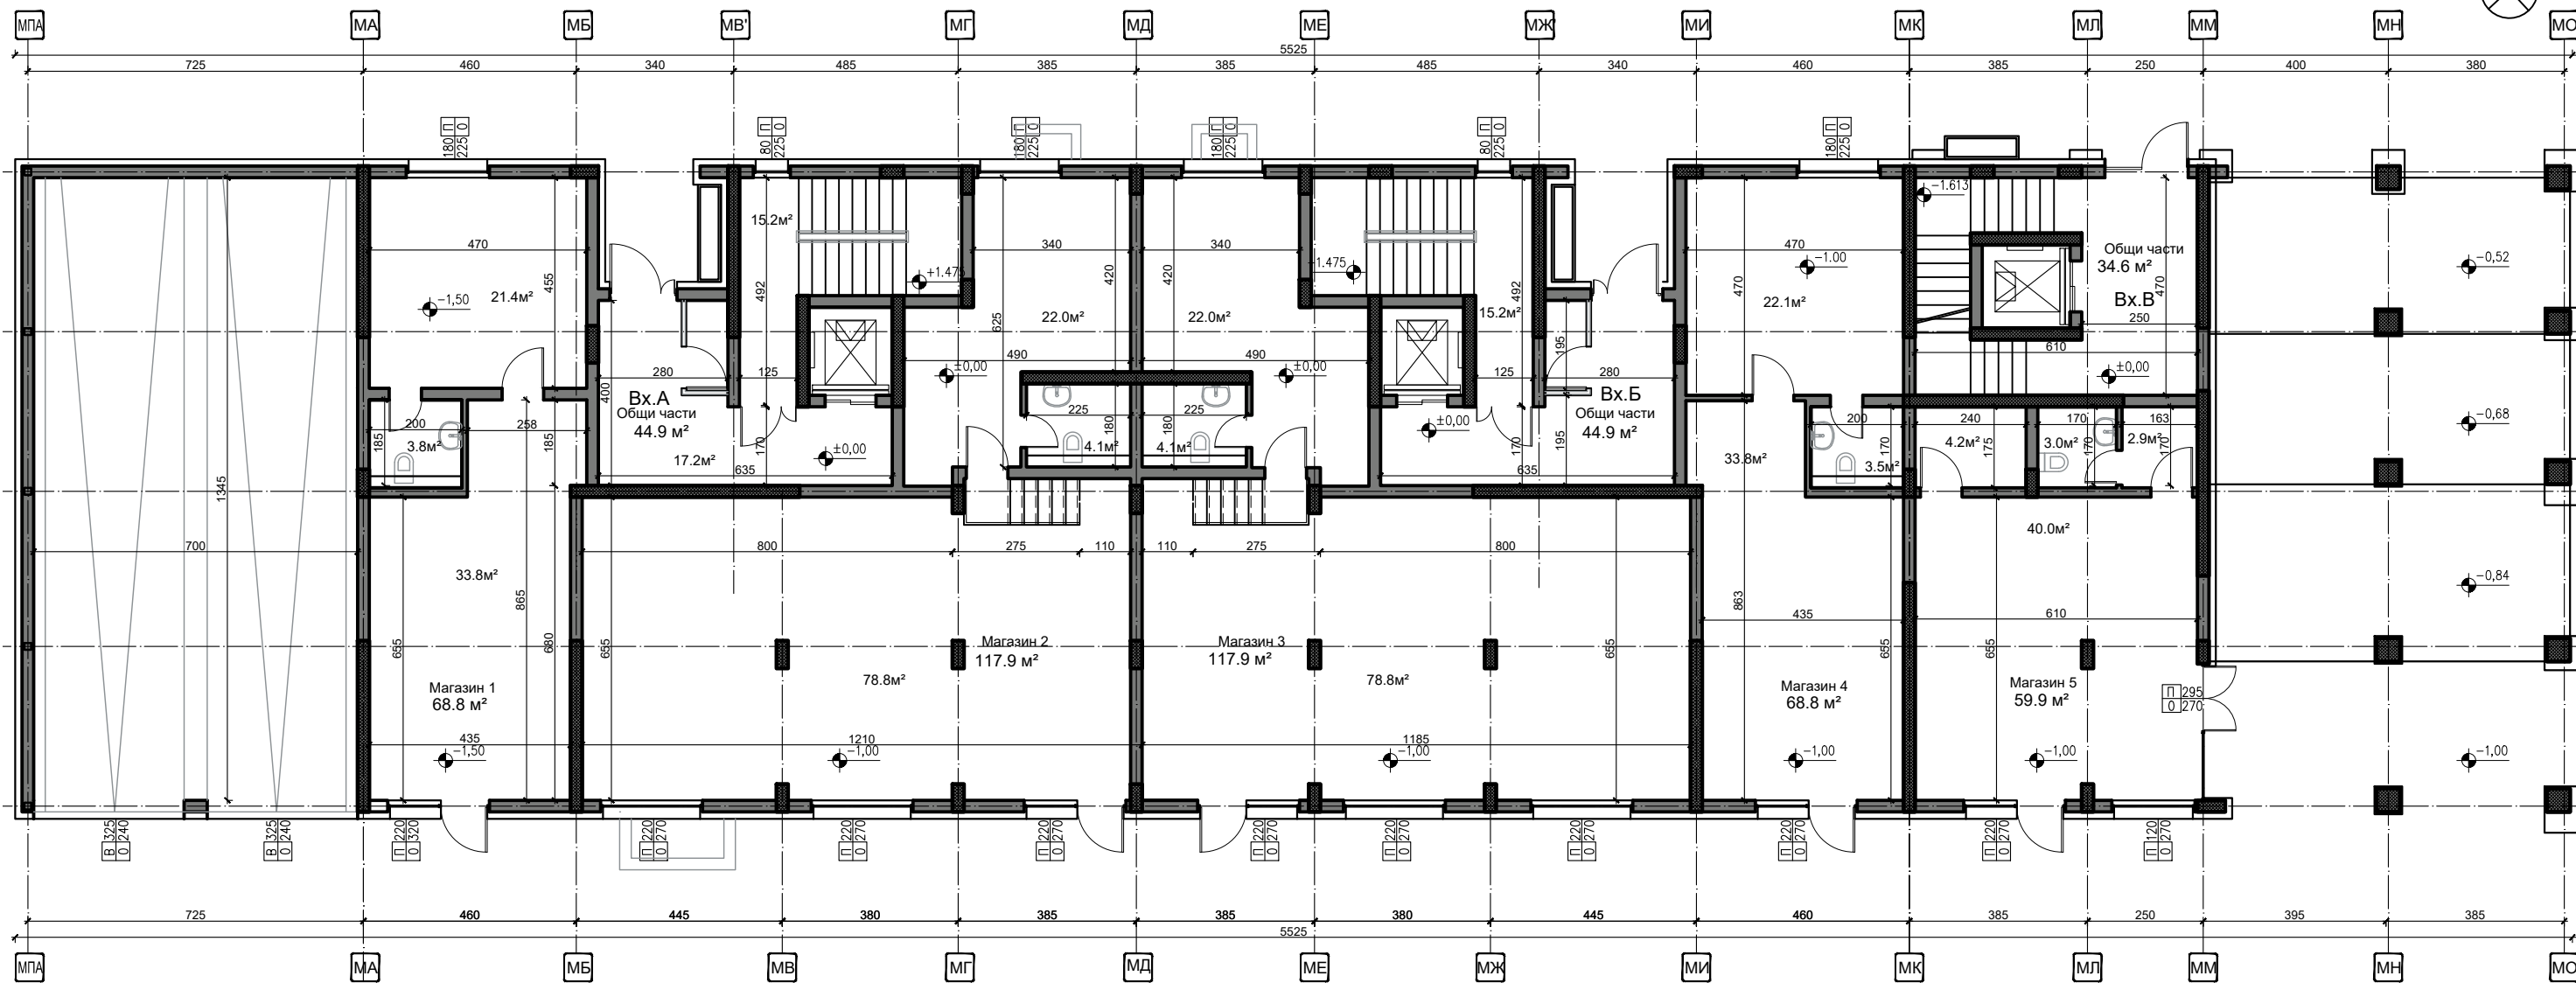

**NOVE
HOMES**

ПОДОБЕКТ: СГРАДА М

Сграда М - Разпределение на първи етаж

блок М - Етаж 1			
Застроена площ на етжа	781,0		
	Брой стаи	кв.м.	Изложение
Магазин 1		68,8	
Магазин 2		117,9	
Магазин 3		117,9	
Магазин 4		68,8	
Магазин 5		59,9	
Общ Брой Магазини	5		