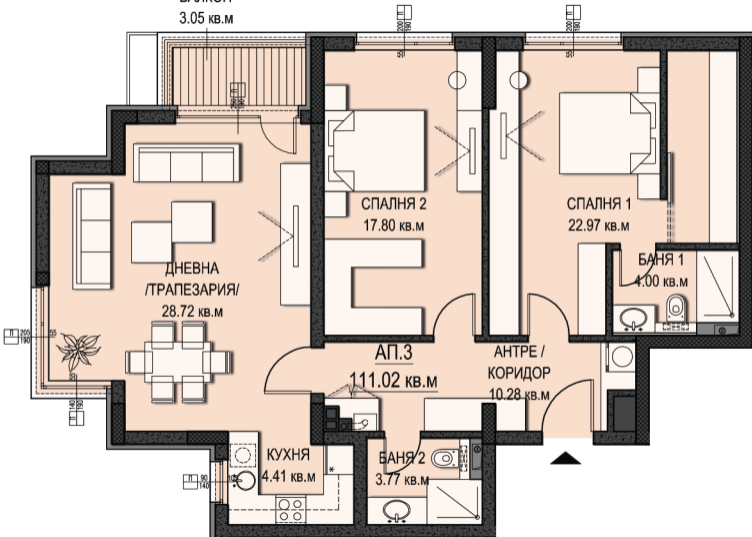

БАЛКОН  
3.05 кв.м

ДНЕВНА  
ТРАПЕЗАРІЯ/  
28.72 кв.м

СПАЛНЯ 2  
17.80 кв.м

СПАЛНЯ 1  
22.97 кв.м

БАНЯ 1  
4.00 кв.м

АП.3  
111.02 кв.м

АНТРЕ /  
КОРИДОР  
10.28 кв.м

КУХНЯ  
4.41 кв.м

БАНЯ 2  
3.77 кв.м