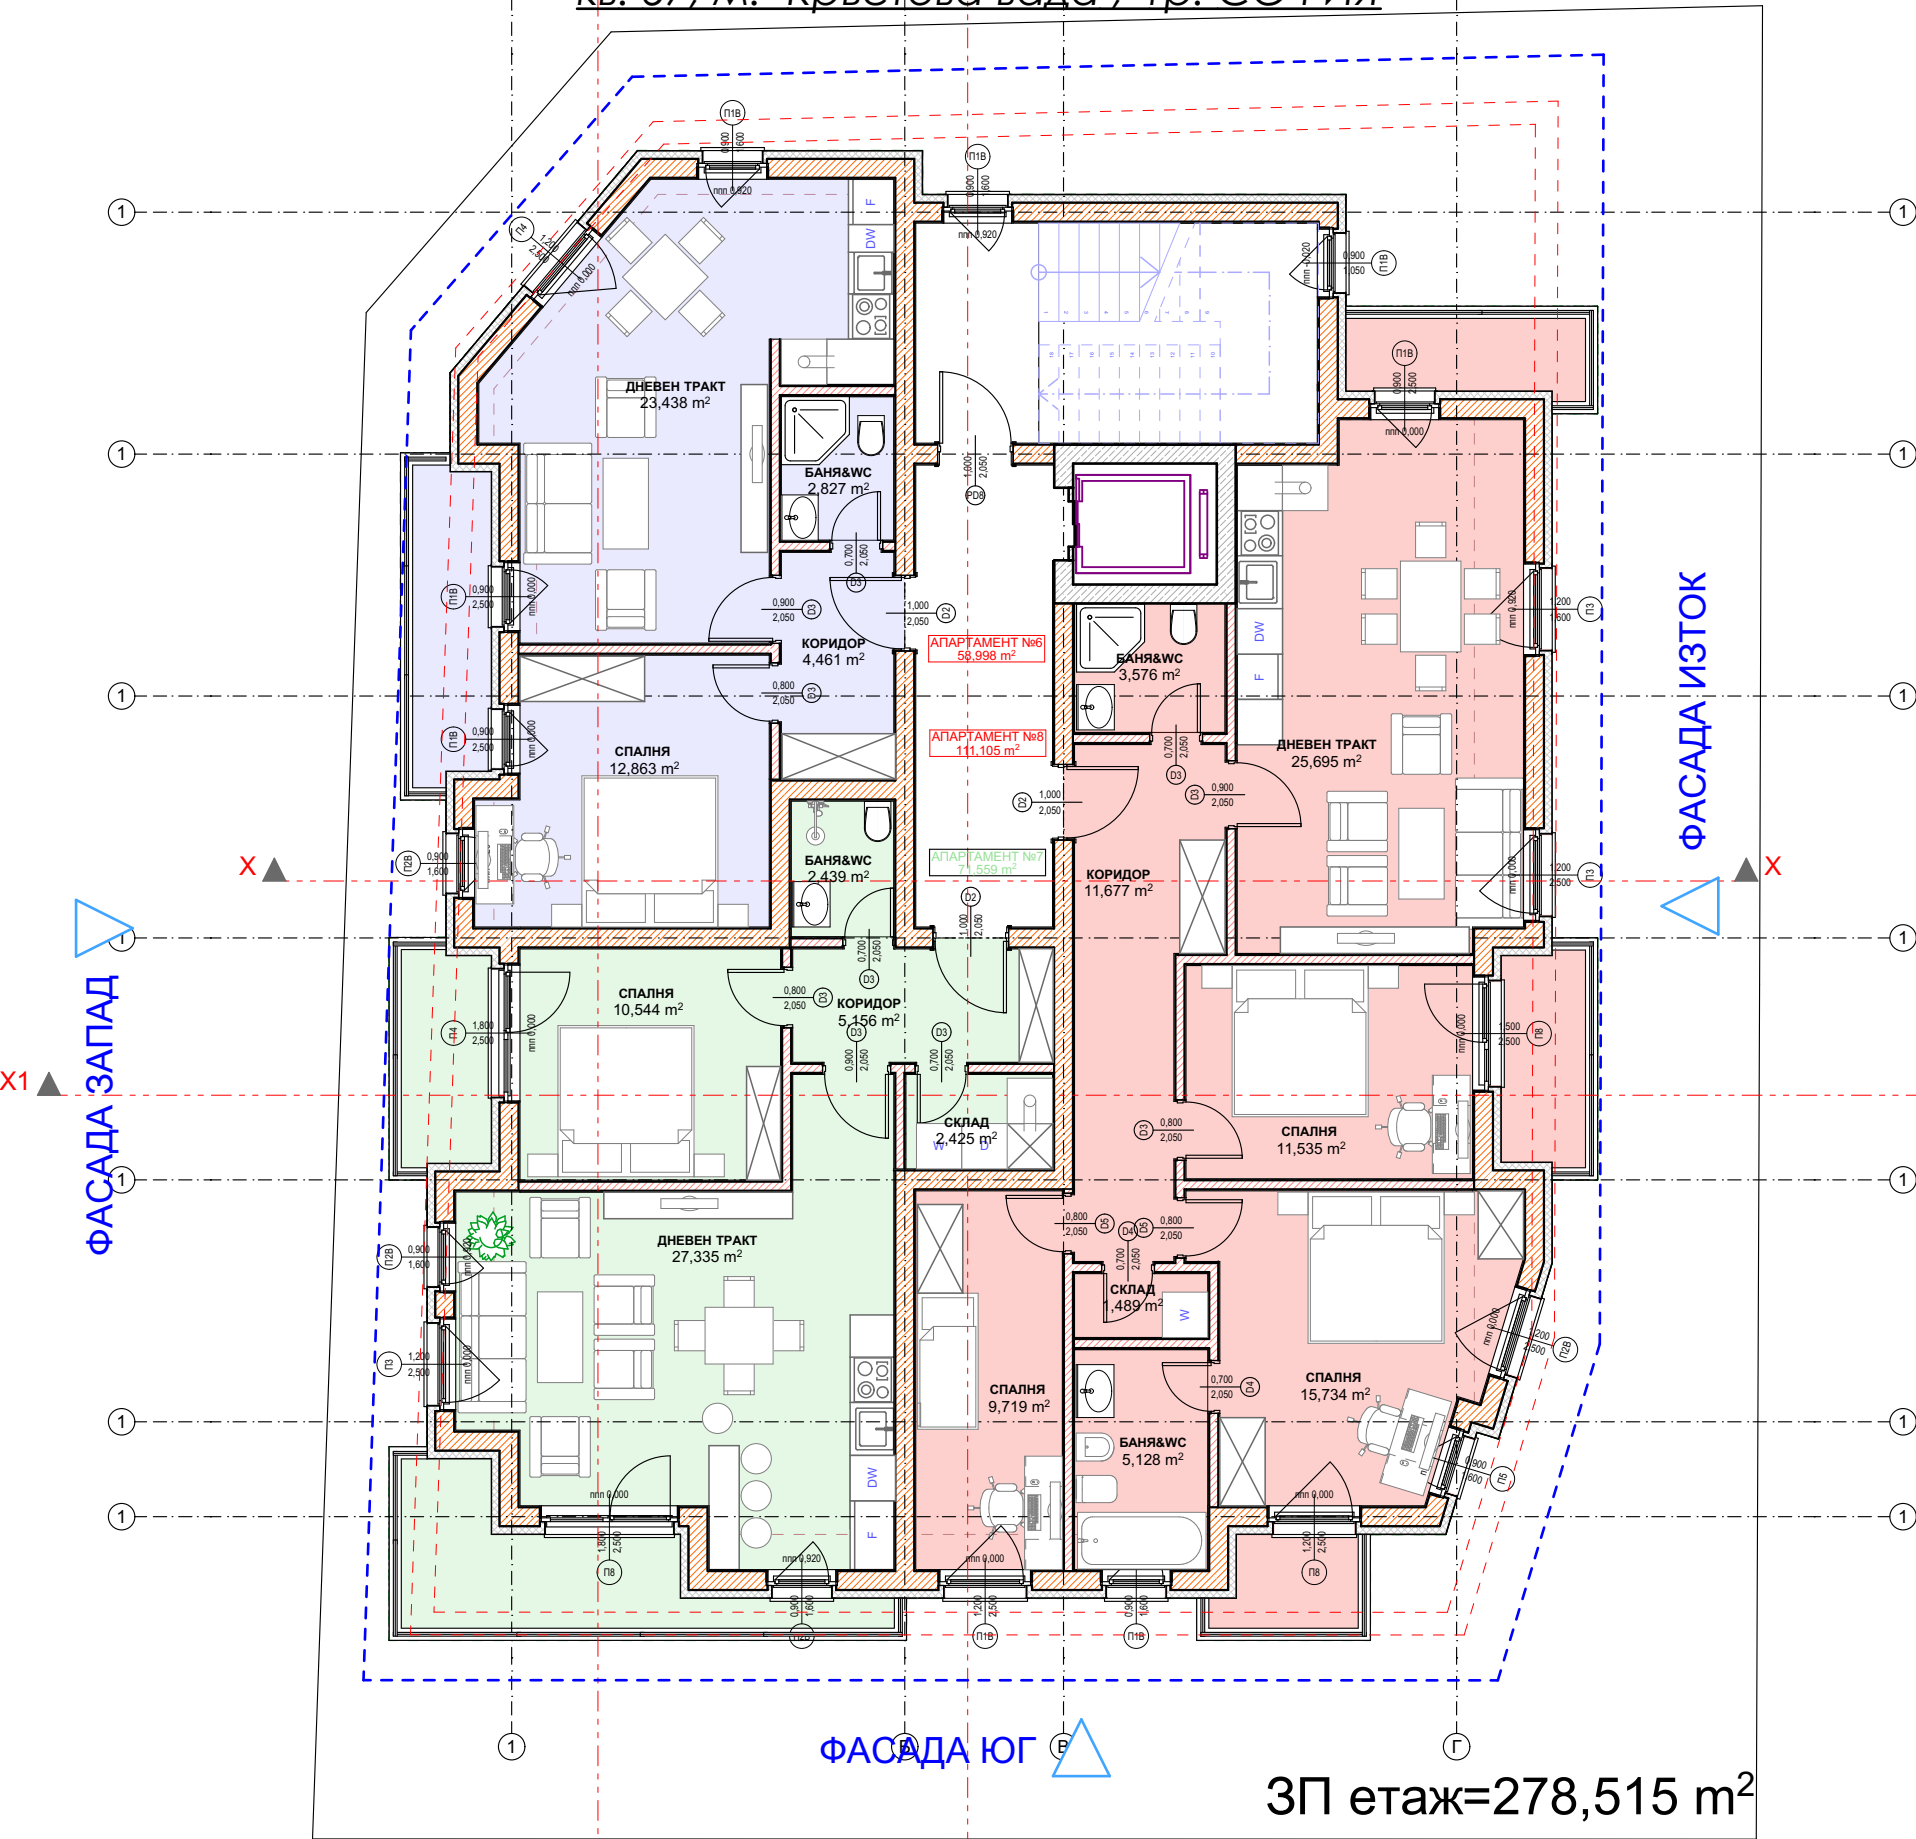

ОБЕКТ: МНОГОФАМИЛНА ЖИЛИЩНА СГРАДА УПИ I
 кв. 37, м. "Кръстова вада", гр. СОФИЯ

Резиденция
АДРИЯ

ВТОРИ ЕТЕЖ
5/15